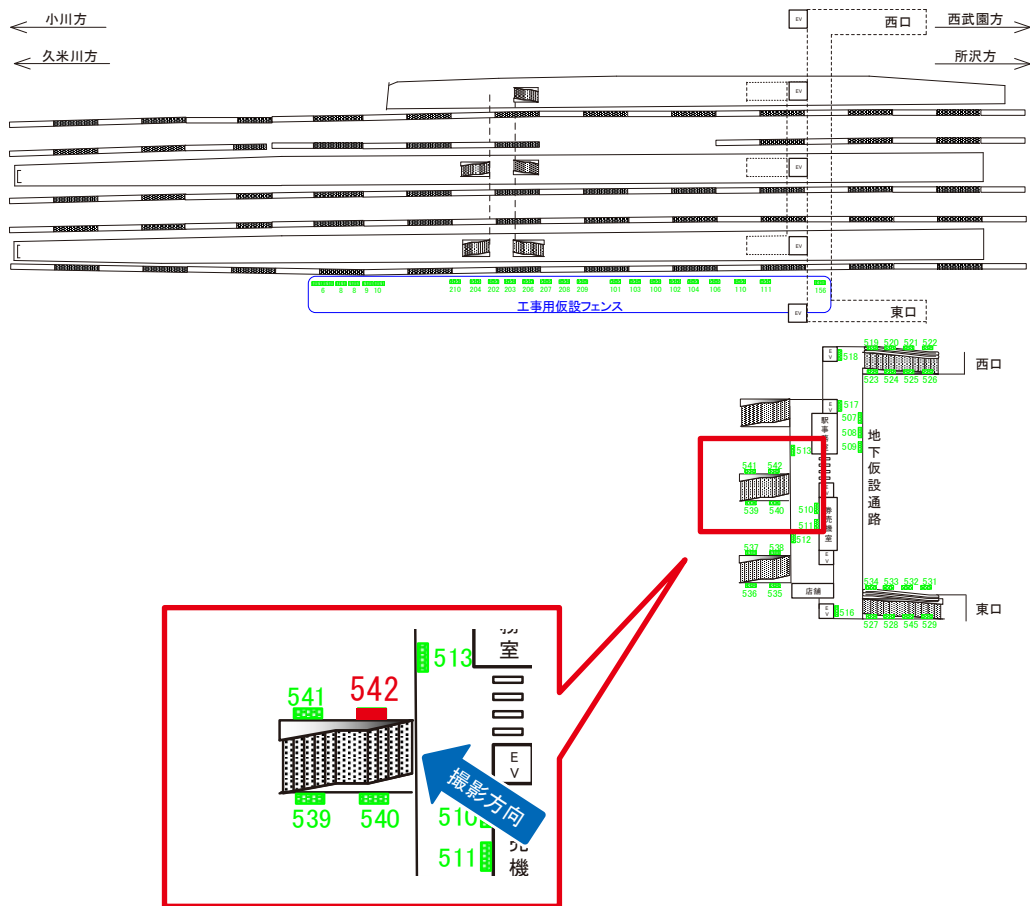

西武新宿線 東村山駅 上りホーム階段 サインボード (536)

媒体番号	駅	場所	サイズ(H×W)	面数	6ヶ月定価	電気料金	広告種類	返還日
536	東村山	ホーム階段	0.80×1.36	1	150,000円	—	パネル	—

※業種によっては規制がある場合がございますので、事前にご相談ください。

駅看板のサンエイ企画

電話 03-3355-3325

サンエイ企画

検索

西武新宿線 東村山駅 2・3・4番ホーム階段 サインボード (542)

媒体番号	駅	場所	サイズ(H×W)	面数	6ヶ月定価	電気料金	広告種類	返還日
542	東村山	ホーム階段	0.80×1.36	1	150,000円	—	パネル	—

※業種によっては規制がある場合がございますので、事前にご相談ください。

駅看板のサンエイ企画

電話 03-3355-3325

サンエイ企画

検索