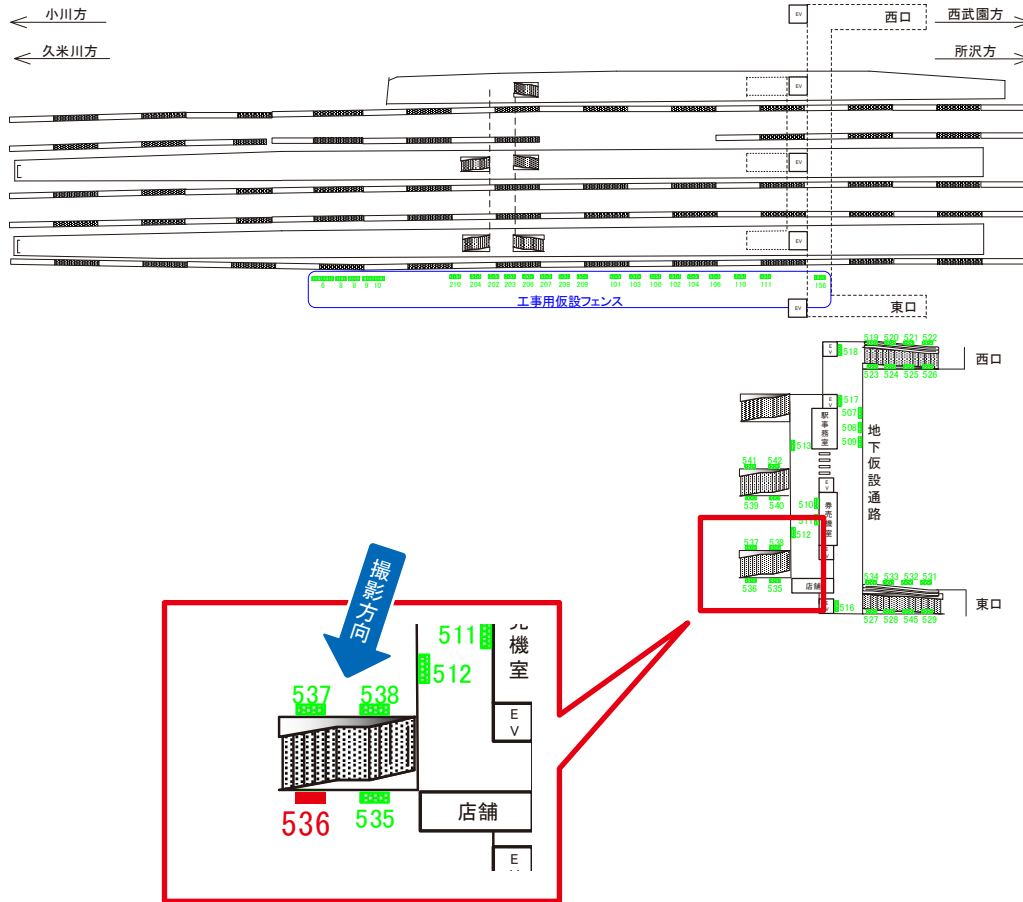

西武新宿線 東村山駅 上りホーム階段 サインボード (536)

媒体番号	駅	場所	サイズ(H×W)	面数	6ヶ月定価	電気料金	広告種類	返還日
536	東村山	ホーム階段	0.80×1.36	1	150,000円	—	パネル	—

※業種によっては規制がある場合がございますので、事前にご相談ください。

駅看板のサンエイ企画

電話 03-3355-3325

サンエイ企画

検索

西武新宿線 東村山駅 2・3・4番ホーム階段 サインボード (542)

媒体番号	駅	場所	サイズ(H×W)	面数	6ヶ月定価	電気料金	広告種類	返還日
542	東村山	ホーム階段	0.80×1.36	1	150,000円	—	パネル	—

※業種によっては規制がある場合がございますので、事前にご相談ください。

駅看板のサンエイ企画

電話 03-3355-3325

サンエイ企画

検索