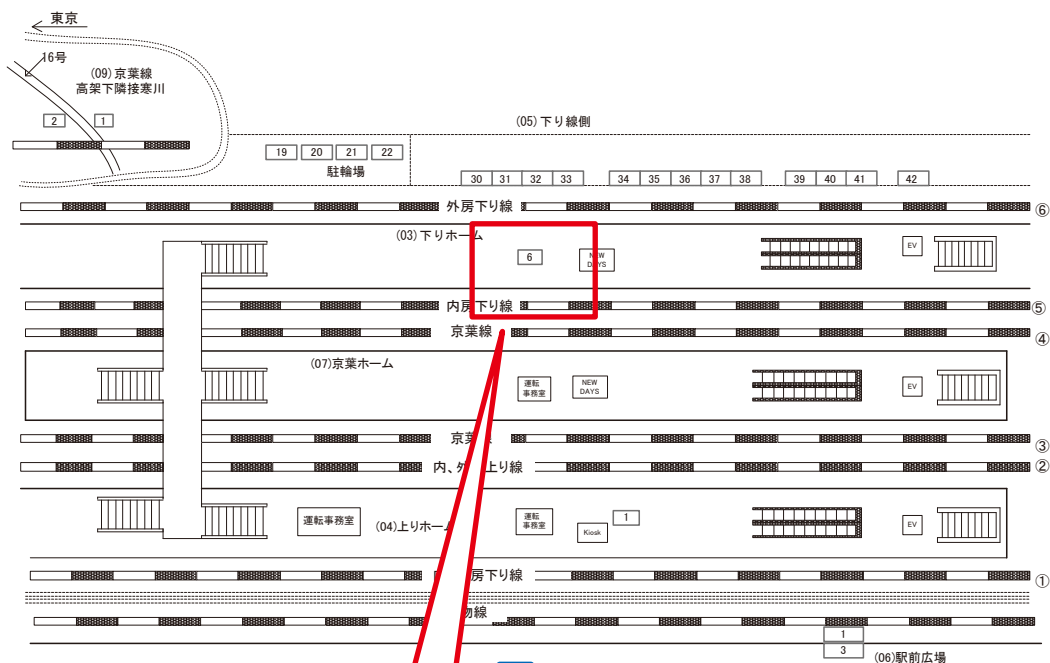

蘇我駅 下りホーム サインボード (0651-03-006)

媒体番号	駅	場所	サイズ(H×W)	面数	月額定価	電気料金	点灯	返還日
0651-03-006	蘇我	下りホーム	0.62×2.40	1	33,000円	420円	—	2021/01/31

※業種によっては規制がある場合がございますので、事前にご相談ください。

☆1基でも半額媒体(月額定価より半額になります)

駅看板のサンエイ企画

電話 03-3355-3325

サンエイ企画

検索