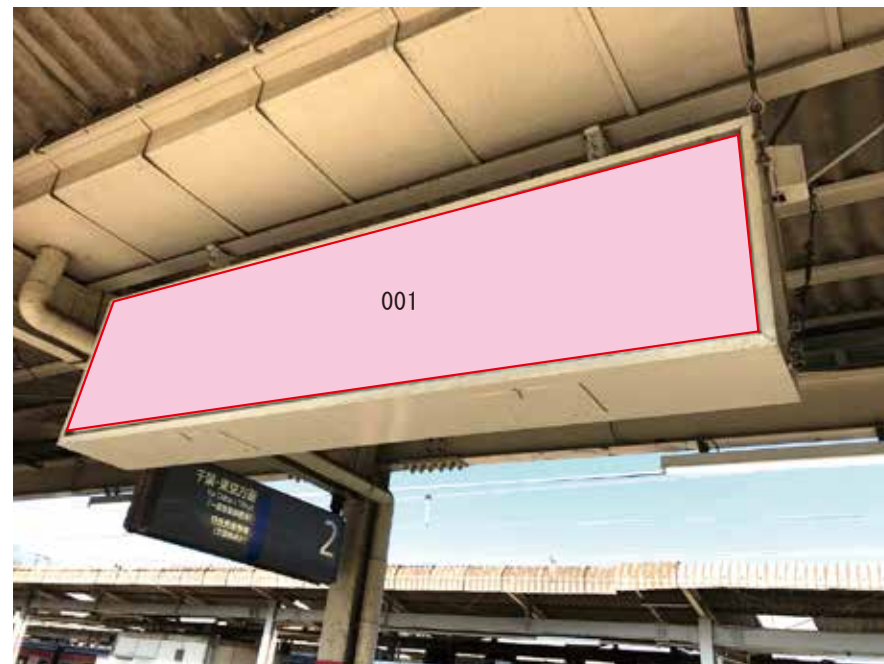

蘇我駅 上りホーム サインボード (0651-04-001)

媒体番号	駅	場所	サイズ(H×W)	面数	月額定価	電気料金	点灯	返還日
0651-04-001	蘇我	上りホーム	0.60×2.42	1	34,000円	420円	—	2021/10/10

※業種によっては規制がある場合がございますので、事前にご相談ください。

☆1基でも半額媒体 (月額定価より半額になります)

駅看板のサンエイ企画

電話 03-3355-3325

サンエイ企画

検索