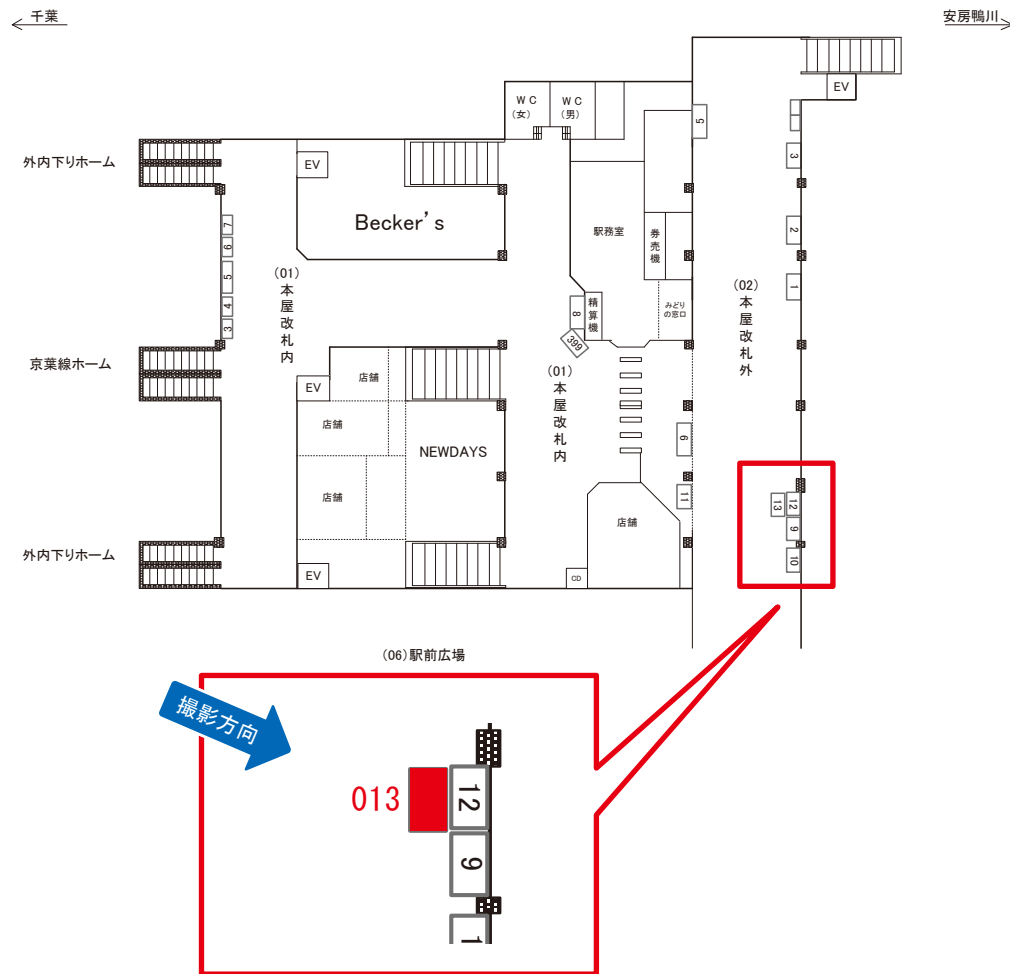

電話 03-3355-3325

サンエイ企画

検索

蘇我駅 本屋改札内 サインボード (0651-01-008)

媒体番号	駅	場所	サイズ(H×W)	面数	月額定価	電気料金	点灯	返還日
0651-01-008	蘇我	本屋改札内	0.68×3.00	1	60,000円	—	—	2023/10/10

※業種によっては規制がある場合がございますので、事前にご相談ください。

駅看板のサンエイ企画

電話 03-3355-3325

サンエイ企画

検索

蘇我駅 本屋改札外 サインボード (0651-02-013)

媒体番号	駅	場所	サイズ(H×W)	面数	月額定価	電気料金	点灯	返還日
0651-02-013	蘇我	本屋改札外	0.75 × 2.00	1	47,000円	—	—	2022/11/30

※業種によっては規制がある場合がございますので、事前にご相談ください。

☆3基以上申込で半額媒体(月額定価より半額になります)

駅看板のサンエイ企画