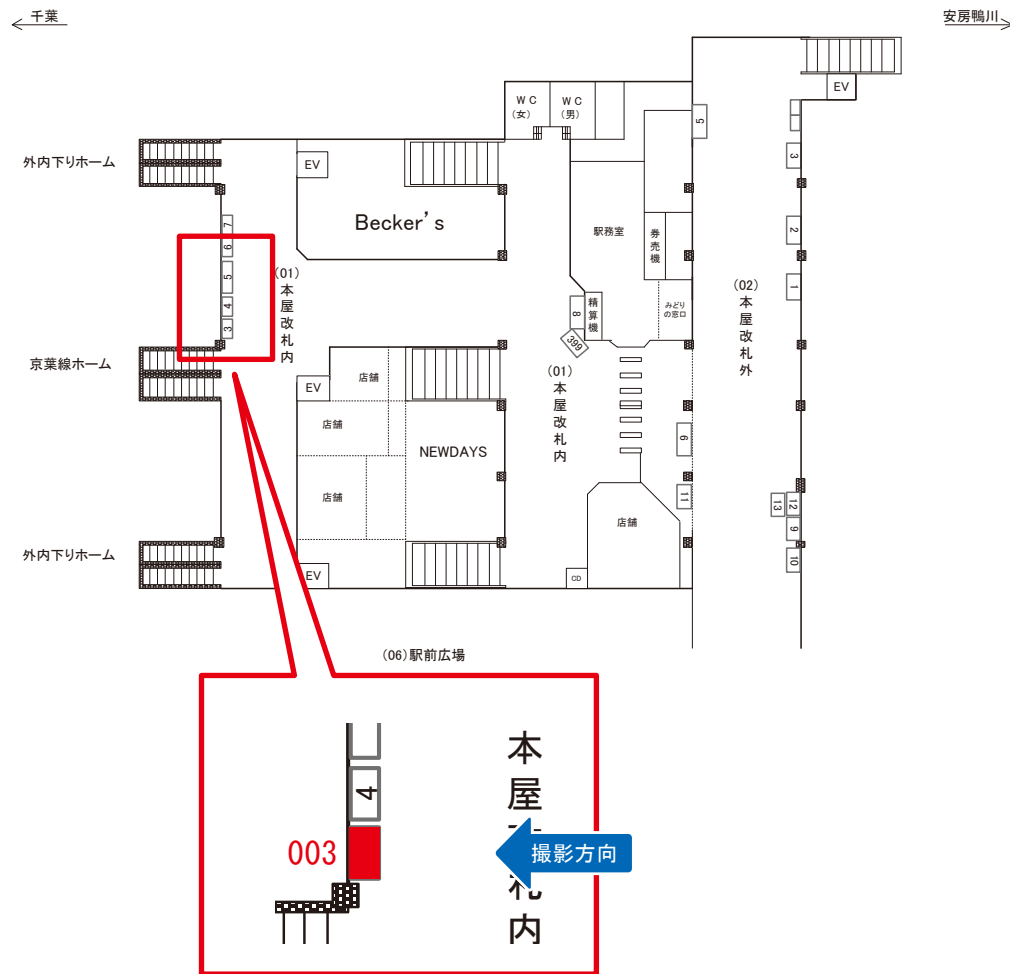

蘇我駅 本屋改札内 サインボード (0651-01-003)

媒体番号	駅	場所	サイズ(H×W)	面数	月額定価	電気料金	点灯	返還日
0651-01-003	蘇我	本屋改札内	1.17 × 1.59	1	70,000円	4,620円	—	2023/04/30

※業種によっては規制がある場合がございますので、事前にご相談ください。

☆3基以上申込で半額媒体(月額定価より半額になります)

駅看板のサンエイ企画

電話 03-3355-3325

サンエイ企画

検索

蘇我駅 本屋改札内 サインボード (0651-01-008)

媒体番号	駅	場所	サイズ(H×W)	面数	月額定価	電気料金	点灯	返還日
0651-01-008	蘇我	本屋改札内	0.68×3.00	1	60,000円	—	—	2023/10/10

※業種によっては規制がある場合がございますので、事前にご相談ください。

駅看板のサンエイ企画

電話 03-3355-3325