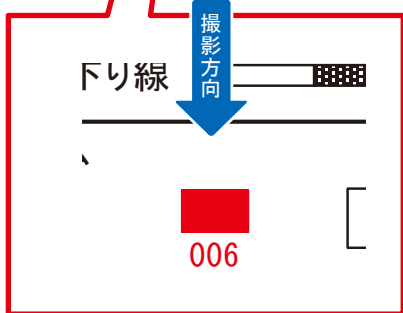

蘇我駅 下りホーム サインボード (0651-03-006)

媒体番号	駅	場所	サイズ(H×W)	面数	月額定価	電気料金	点灯	返還日
0651-03-006	蘇我	下りホーム	0.62×2.40	1	33,000円	420円	—	2021/01/31

※業種によっては規制がある場合がございますので、事前にご相談ください。

☆1基でも半額媒体(月額定価より半額になります)

駅看板のサンエイ企画

電話 03-3355-3325

サンエイ企画

検索