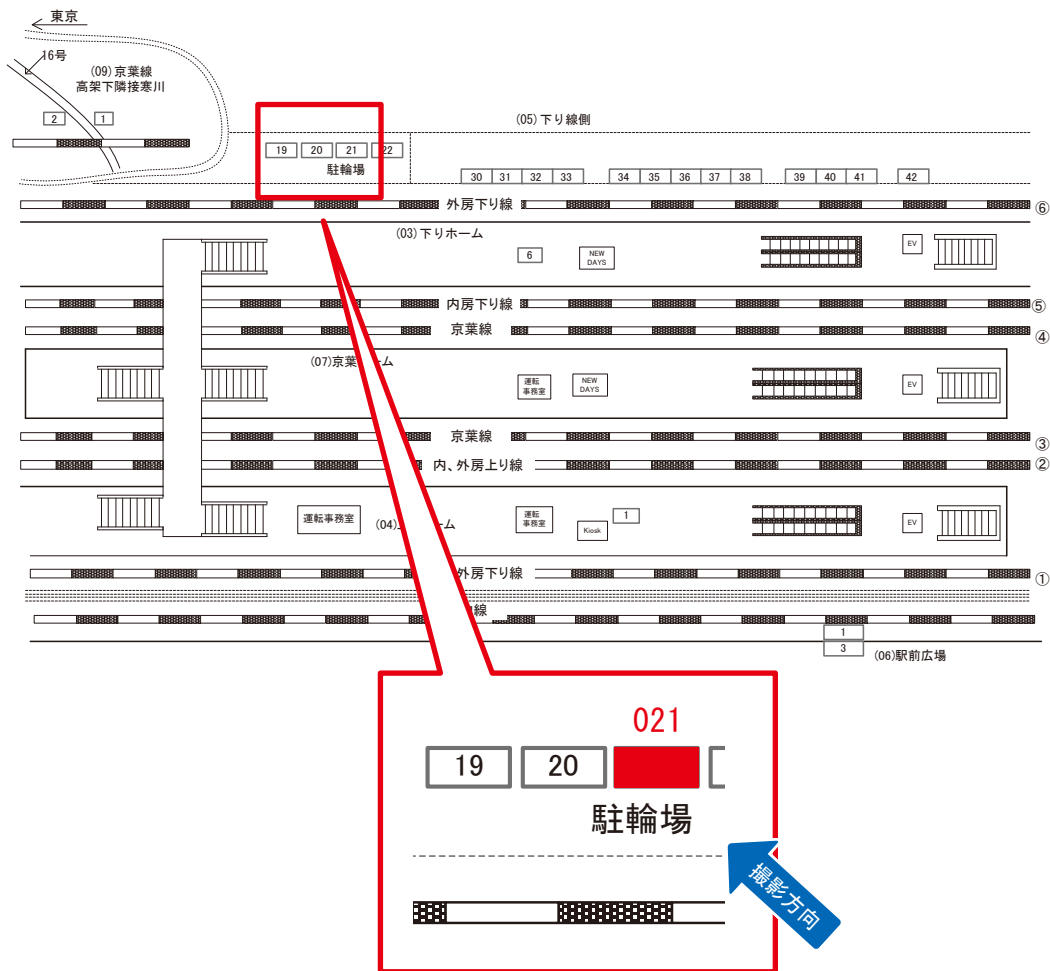

駅看板のサンエイ企画

電話 03-3355-3325

サンエイ企画

検索

蘇我駅 上りホーム サインボード (0651-04-001)

媒体番号	駅	場所	サイズ(H×W)	面数	月額定価	電気料金	点灯	返還日
0651-04-001	蘇我	上りホーム	0.60×2.42	1	34,000円	420円	—	2021/10/10

※業種によっては規制がある場合がございますので、事前にご相談ください。

☆1基でも半額媒体 (月額定価より半額になります)

駅看板のサンエイ企画

電話 03-3355-3325

サンエイ企画

検索

蘇我駅 下り線側 サインボード (0651-05-021)

媒体番号	駅	場所	サイズ(H×W)	面数	月額定価	電気料金	点灯	返還日
0651-05-021	蘇我	下り線側	1.80×8.00	1	95,000円	—	—	2023/09/30

※業種によっては規制がある場合がございますので、事前にご相談ください。

駅看板のサンエイ企画