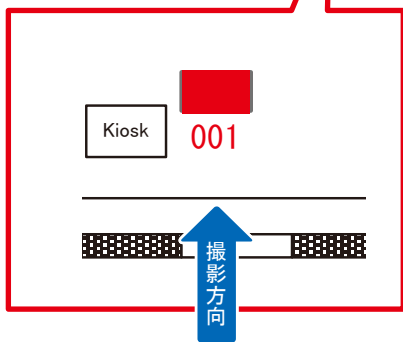

電話 03-3355-3325

サンエイ企画

検索

蘇我駅 下りホーム サインボード (0651-03-006)

媒体番号	駅	場所	サイズ(H×W)	面数	月額定価	電気料金	点灯	返還日
0651-03-006	蘇我	下りホーム	0.62×2.40	1	33,000円	420円	—	2021/01/31

※業種によっては規制がある場合がございますので、事前にご相談ください。

☆1基でも半額媒体(月額定価より半額になります)

駅看板のサンエイ企画

電話 03-3355-3325

サンエイ企画

検索

蘇我駅 上りホーム サインボード (0651-04-001)

媒体番号	駅	場所	サイズ(H×W)	面数	月額定価	電気料金	点灯	返還日
0651-04-001	蘇我	上りホーム	0.60×2.42	1	34,000円	420円	—	2021/10/10

※業種によっては規制がある場合がございますので、事前にご相談ください。

☆1基でも半額媒体 (月額定価より半額になります)