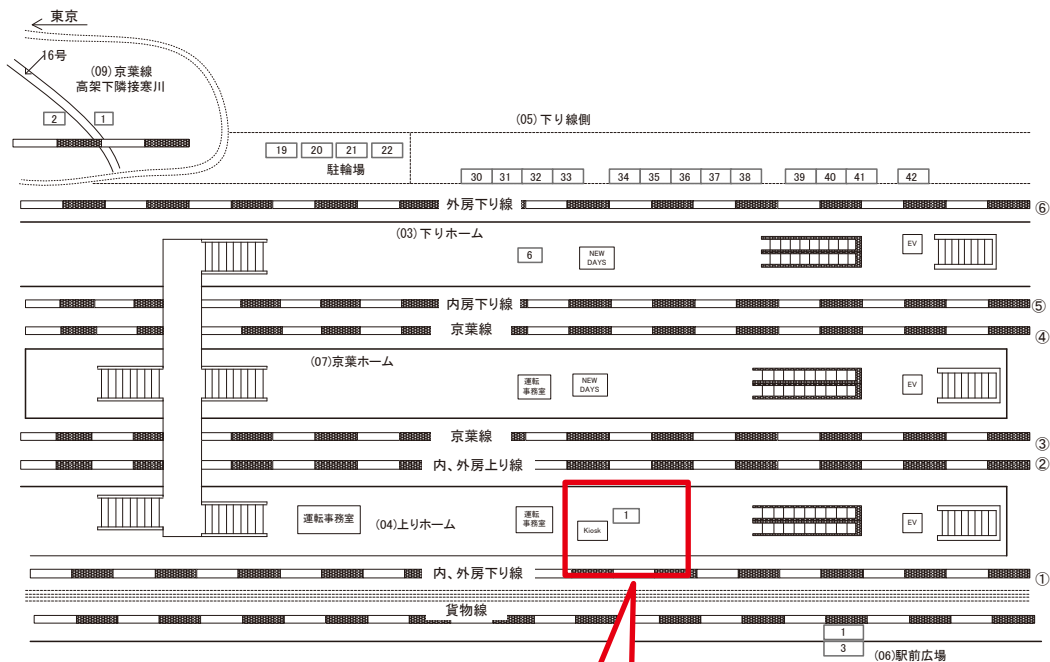

蘇我駅 上りホーム サインボード (0651-04-001)

媒体番号	駅	場所	サイズ(H×W)	面数	月額定価	電気料金	点灯	返還日
0651-04-001	蘇我	上りホーム	0.60×2.42	1	34,000円	420円	—	2021/10/10

※業種によっては規制がある場合がございますので、事前にご相談ください。

☆1基でも半額媒体 (月額定価より半額になります)

駅看板のサンエイ企画

電話 03-3355-3325

サンエイ企画

検索