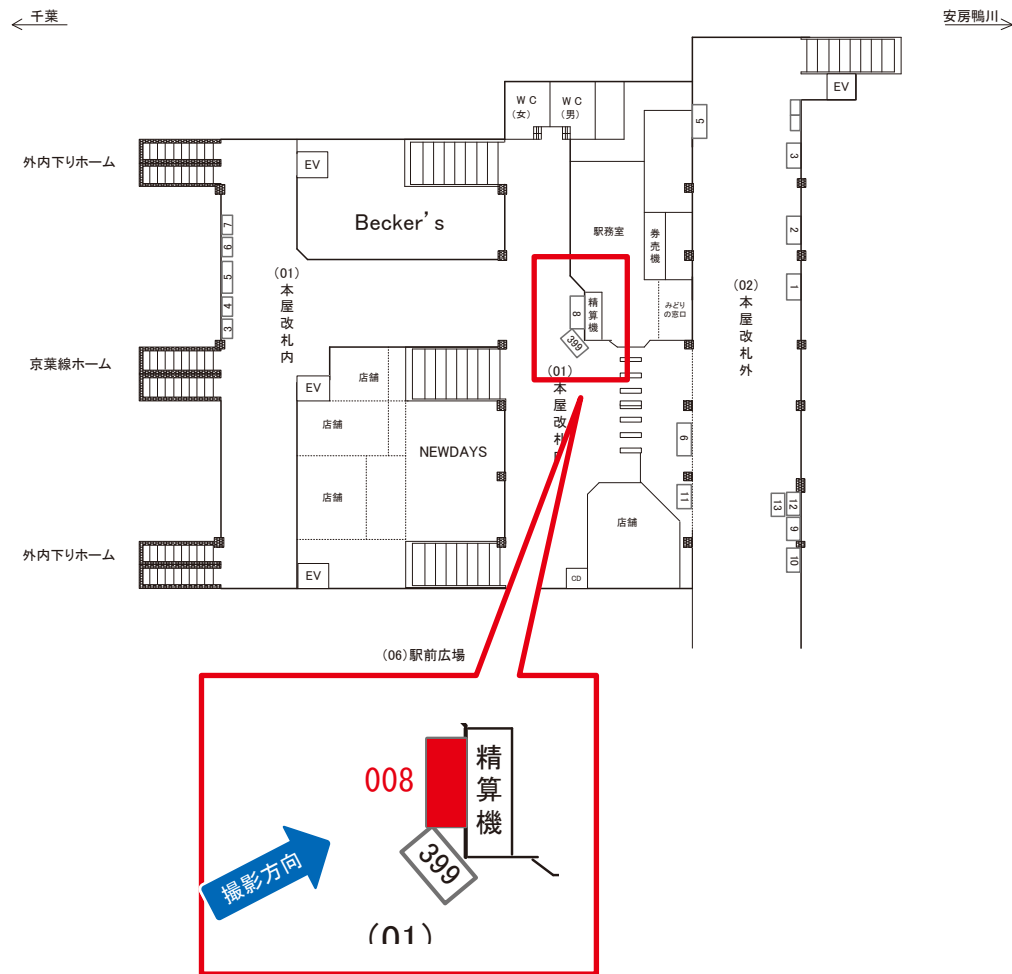

蘇我駅 本屋改札内 サインボード (0651-01-003)

媒体番号	駅	場所	サイズ(H×W)	面数	月額定価	電気料金	点灯	返還日
0651-01-003	蘇我	本屋改札内	1.17 × 1.59	1	70,000円	4,620円	—	2023/04/30

※業種によっては規制がある場合がございますので、事前にご相談ください。

☆3基以上申込で半額媒体(月額定価より半額になります)

駅看板のサンエイ企画

電話 03-3355-3325

サンエイ企画

検索

蘇我駅 本屋改札内 サインボード (0651-01-008)

媒体番号	駅	場所	サイズ(H×W)	面数	月額定価	電気料金	点灯	返還日
0651-01-008	蘇我	本屋改札内	0.68×3.00	1	60,000円	—	—	2023/10/10

※業種によっては規制がある場合がございますので、事前にご相談ください。

駅看板のサンエイ企画

電話 03-3355-3325