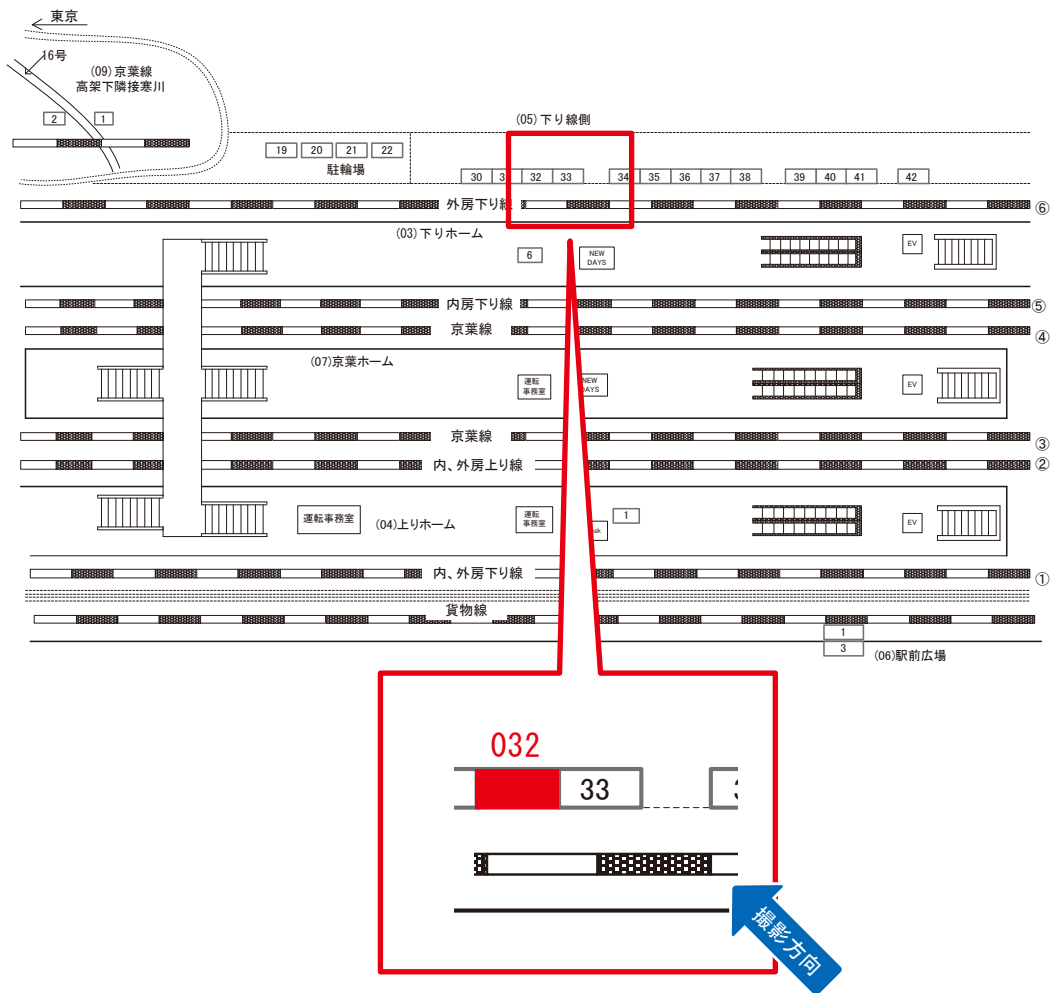

蘇我駅 下り線側 サインボード (0651-05-032)

媒体番号	駅	場所	サイズ(H×W)	面数	月額定価	電気料金	点灯	返還日
0651-05-032	蘇我	下り線側	1.30×2.50	1	45,000円	—	—	2023/08/31

※業種によっては規制がある場合がございますので、事前にご相談ください。

駅看板のサンエイ企画

電話 03-3355-3325

サンエイ企画

検索