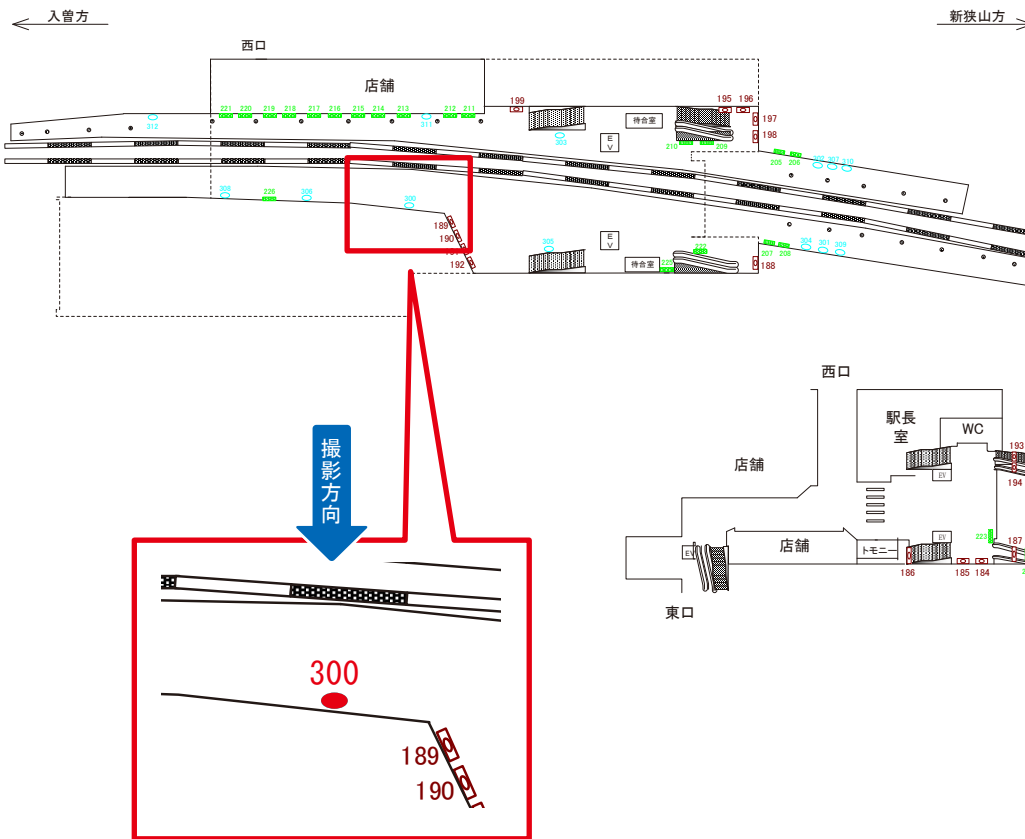

西武新宿線 狭山市駅 上りホーム サインボード (300)

媒体番号	駅	場所	サイズ(H×W)	面数	6ヶ月定価	電気料金	広告種類	返還日
300	狭山市	上りホーム	0.45×1.80	1	70,000円	—	ベンチ	—

※業種によっては規制がある場合がございますので、事前にご相談ください。

駅看板のサンエイ企画

電話 03-3355-3325

サンエイ企画

検索

西武新宿線 狭山市駅 上りホーム サインボード (301)

媒体番号	駅	場所	サイズ(H×W)	面数	6ヶ月定価	電気料金	広告種類	返還日
301	狭山市	上りホーム	0.45×1.80	1	70,000円	—	ベンチ	—

※業種によっては規制がある場合がございますので、事前にご相談ください。

駅看板のサンエイ企画

電話 03-3355-3325

サンエイ企画

検索

西武新宿線 狭山市駅 下りホーム サインボード (307)

媒体番号	駅	場所	サイズ(H×W)	面数	6ヶ月定価	電気料金	広告種類	返還日
307	狭山市	下りホーム	0.45×1.80	1	70,000円	—	ベンチ	—