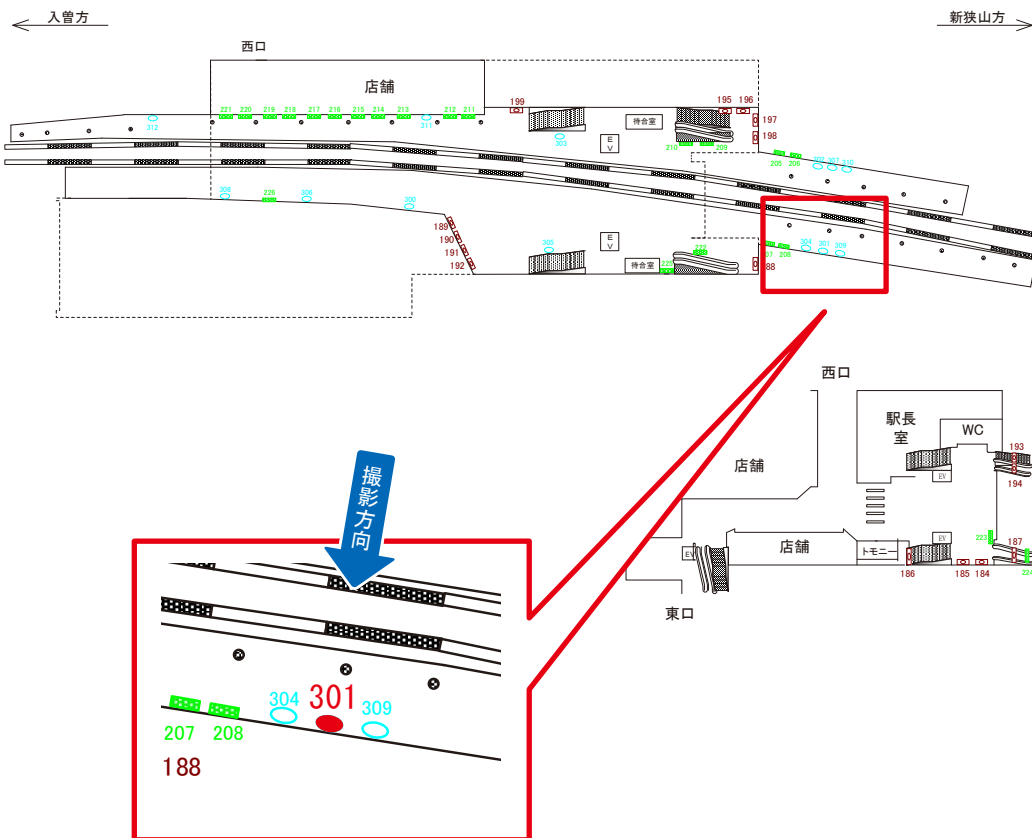

西武新宿線 狭山市駅 上りホーム サインボード (300)

媒体番号	駅	場所	サイズ(H×W)	面数	6ヶ月定価	電気料金	広告種類	返還日
300	狭山市	上りホーム	0.45×1.80	1	70,000円	—	ベンチ	—

※業種によっては規制がある場合がございますので、事前にご相談ください。

駅看板のサンエイ企画

電話 03-3355-3325

サンエイ企画

検索

西武新宿線 狭山市駅 上りホーム サインボード (301)

媒体番号	駅	場所	サイズ(H×W)	面数	6ヶ月定価	電気料金	広告種類	返還日
301	狭山市	上りホーム	0.45×1.80	1	70,000円	—	ベンチ	—

※業種によっては規制がある場合がございますので、事前にご相談ください。

駅看板のサンエイ企画

電話 03-3355-3325

サンエイ企画

検索

西武新宿線 狭山市駅 下りホーム サインボード (307)

媒体番号	駅	場所	サイズ(H×W)	面数	6ヶ月定価	電気料金	広告種類	返還日
307	狭山市	下りホーム	0.45×1.80	1	70,000円	—	ベンチ	—