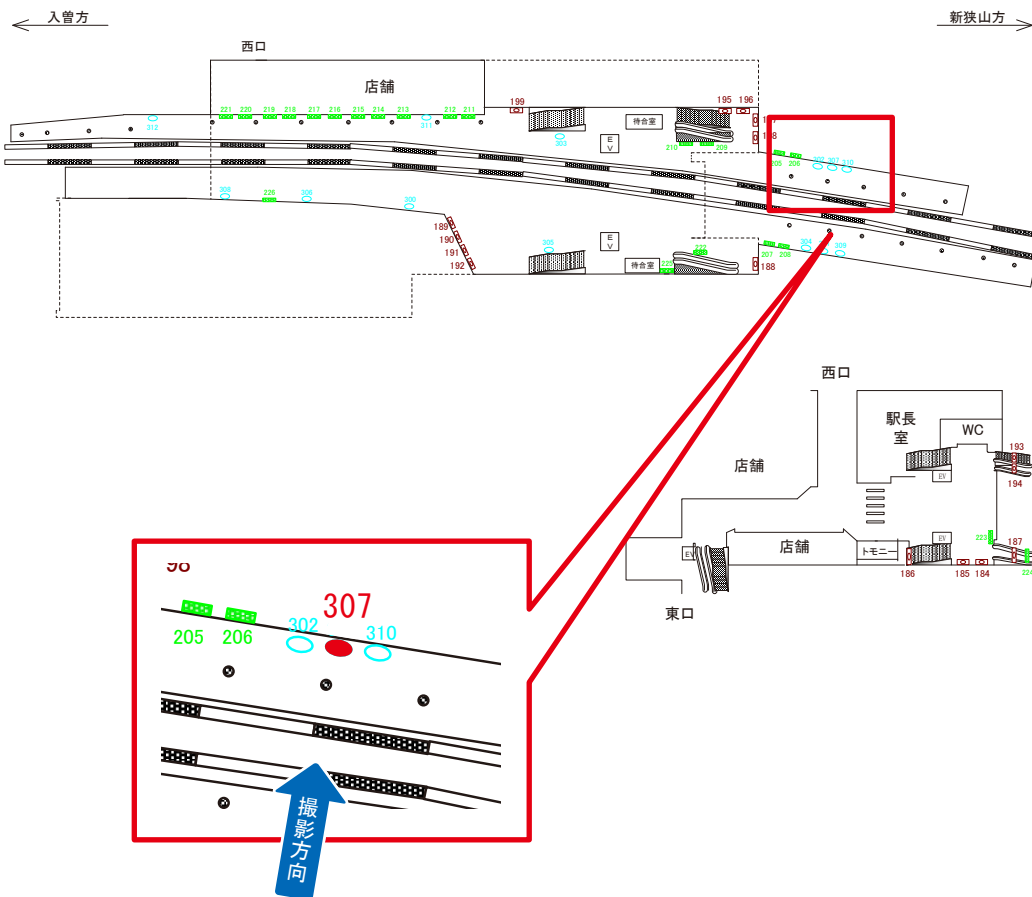

西武新宿線 狭山市駅 上りホーム サインボード (300)

媒体番号	駅	場所	サイズ(H×W)	面数	6ヶ月定価	電気料金	広告種類	返還日
300	狭山市	上りホーム	0.45×1.80	1	70,000円	—	ベンチ	—

※業種によっては規制がある場合がございますので、事前にご相談ください。

駅看板のサンエイ企画

電話 03-3355-3325

サンエイ企画

検索

西武新宿線 狭山市駅 上りホーム サインボード (301)

媒体番号	駅	場所	サイズ(H×W)	面数	6ヶ月定価	電気料金	広告種類	返還日
301	狭山市	上りホーム	0.45×1.80	1	70,000円	—	ベンチ	—

※業種によっては規制がある場合がございますので、事前にご相談ください。

駅看板のサンエイ企画

電話 03-3355-3325

サンエイ企画

検索

西武新宿線 狭山市駅 下りホーム サインボード (307)

媒体番号	駅	場所	サイズ(H×W)	面数	6ヶ月定価	電気料金	広告種類	返還日
307	狭山市	下りホーム	0.45×1.80	1	70,000円	—	ベンチ	—