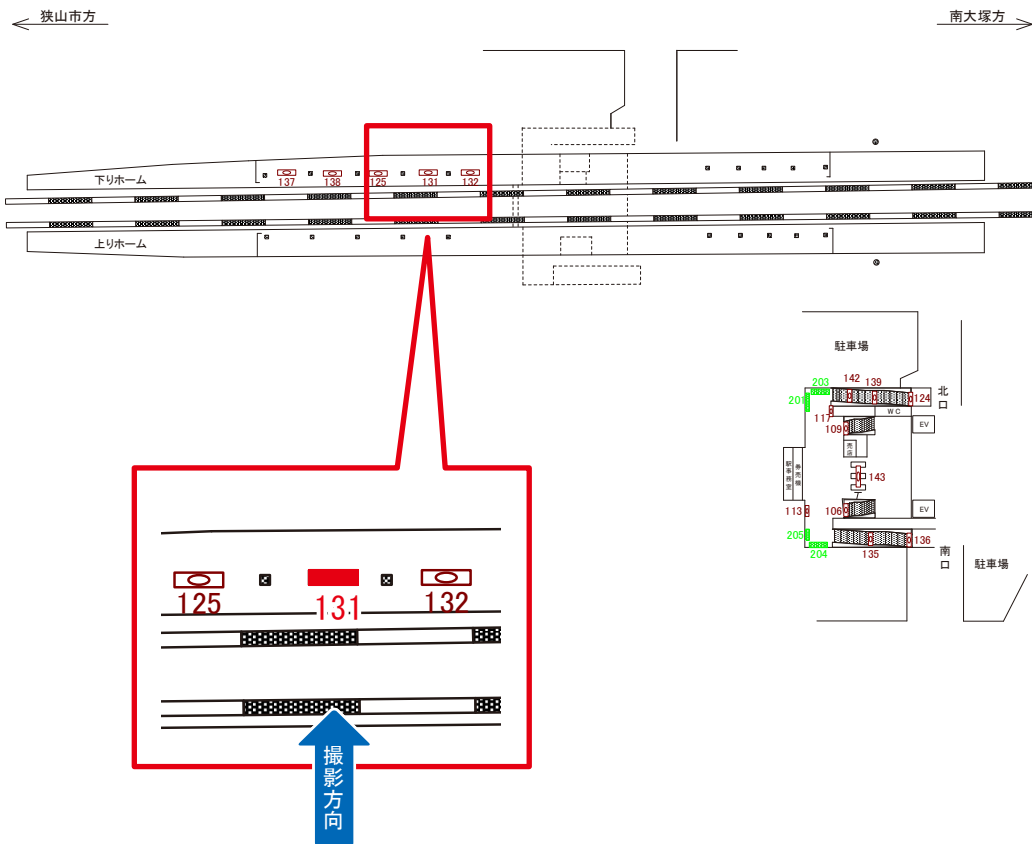

西武新宿線 新狭山駅 改札外北口側 サインボード (117)

媒体番号	駅	場所	サイズ(H×W)	面数	6ヶ月定価	電気料金	広告種類	返還日
117	新狭山	改札外北口側	0.90×1.50	1	106,500円	—	駅でん	—

※業種によっては規制がある場合がございますので、事前にご相談ください。

駅看板のサンエイ企画

電話 03-3355-3325

サンエイ企画

検索

西武新宿線 新狭山駅 下りホーム サインボード (131)

媒体番号	駅	場所	サイズ(H×W)	面数	6ヶ月定価	電気料金	広告種類	返還日
131	新狭山	下りホーム	0.60×3.00	1	142,000円	—	駅でん	—

※業種によっては規制がある場合がございますので、事前にご相談ください。

駅看板のサンエイ企画

電話 03-3355-3325

サンエイ企画

検索

西武新宿線 新狭山駅 南口側階段 サインボード (135)

媒体番号	駅	場所	サイズ(H×W)	面数	6ヶ月定価	電気料金	広告種類	返還日
135	新狭山	南口側	0.60×3.00	1	142,000円	—	駅でん	—