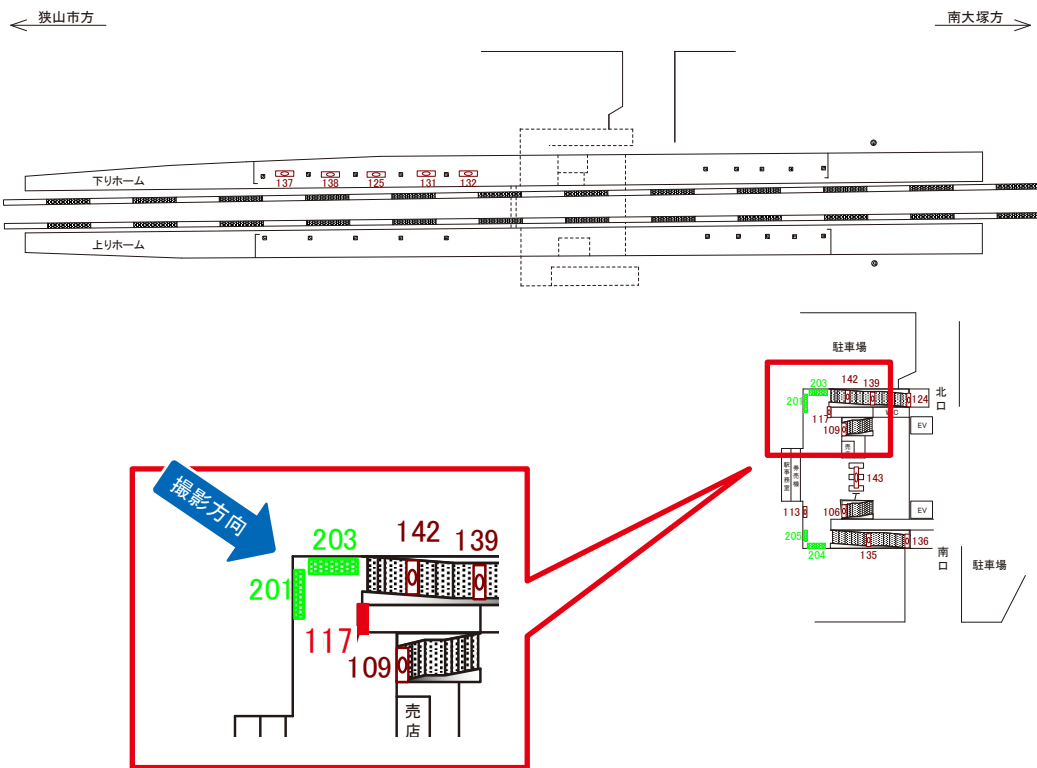

西武新宿線 新狭山駅 改札外北口側 サインボード (117)

媒体番号	駅	場所	サイズ(H×W)	面数	6ヶ月定価	電気料金	広告種類	返還日
117	新狭山	改札外北口側	0.90×1.50	1	106,500円	—	駅でん	—

※業種によっては規制がある場合がございますので、事前にご相談ください。

駅看板のサンエイ企画

電話 03-3355-3325

サンエイ企画

検索

西武新宿線 新狭山駅 下りホーム サインボード (131)

媒体番号	駅	場所	サイズ(H×W)	面数	6ヶ月定価	電気料金	広告種類	返還日
131	新狭山	下りホーム	0.60×3.00	1	142,000円	—	駅でん	—

※業種によっては規制がある場合がございますので、事前にご相談ください。

駅看板のサンエイ企画

電話 03-3355-3325

サンエイ企画

検索

西武新宿線 新狭山駅 南口側階段 サインボード (135)

媒体番号	駅	場所	サイズ(H×W)	面数	6ヶ月定価	電気料金	広告種類	返還日
135	新狭山	南口側	0.60×3.00	1	142,000円	—	駅でん	—