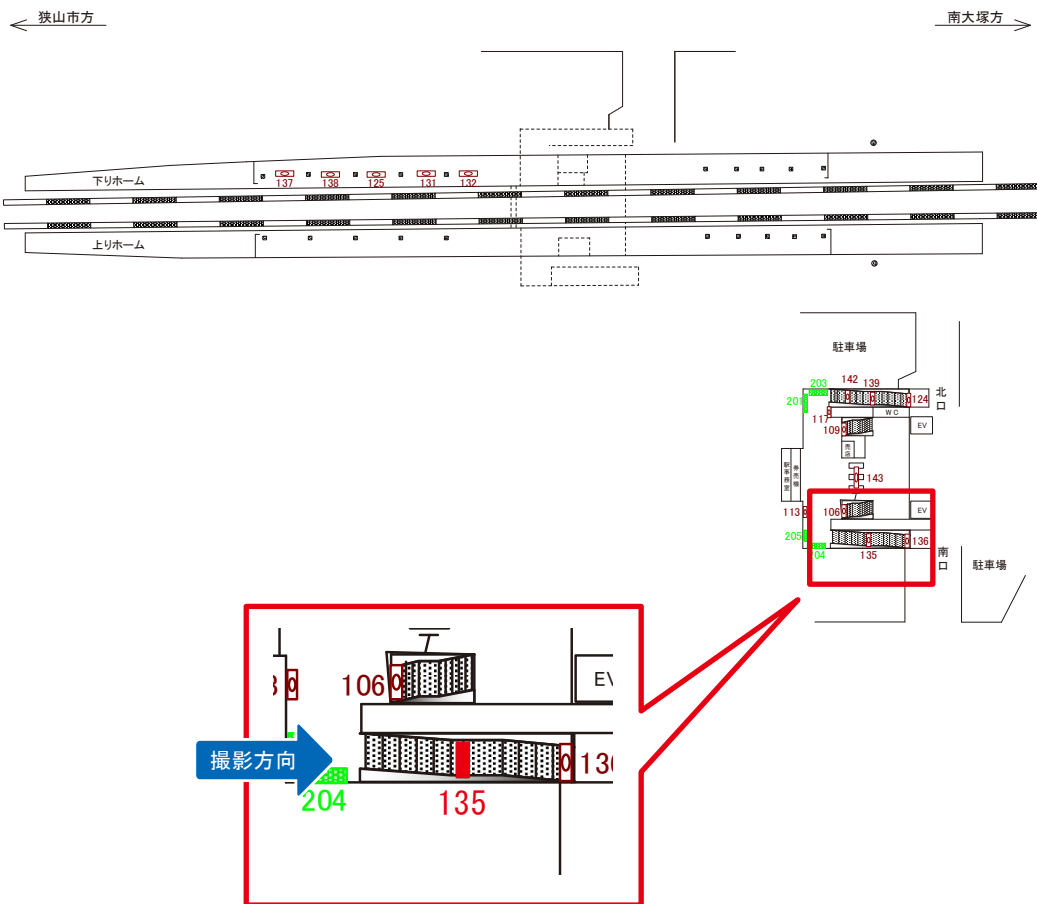

西武新宿線 新狭山駅 改札外北口側 サインボード (117)

媒体番号	駅	場所	サイズ(H×W)	面数	6ヶ月定価	電気料金	広告種類	返還日
117	新狭山	改札外北口側	0.90×1.50	1	106,500円	—	駅でん	—

※業種によっては規制がある場合がございますので、事前にご相談ください。

駅看板のサンエイ企画

電話 03-3355-3325

サンエイ企画

検索

西武新宿線 新狭山駅 下りホーム サインボード (131)

媒体番号	駅	場所	サイズ(H×W)	面数	6ヶ月定価	電気料金	広告種類	返還日
131	新狭山	下りホーム	0.60×3.00	1	142,000円	—	駅でん	—

※業種によっては規制がある場合がございますので、事前にご相談ください。

駅看板のサンエイ企画

電話 03-3355-3325

サンエイ企画

検索

西武新宿線 新狭山駅 南口側階段 サインボード (135)

媒体番号	駅	場所	サイズ(H×W)	面数	6ヶ月定価	電気料金	広告種類	返還日
135	新狭山	南口側	0.60×3.00	1	142,000円	—	駅でん	—