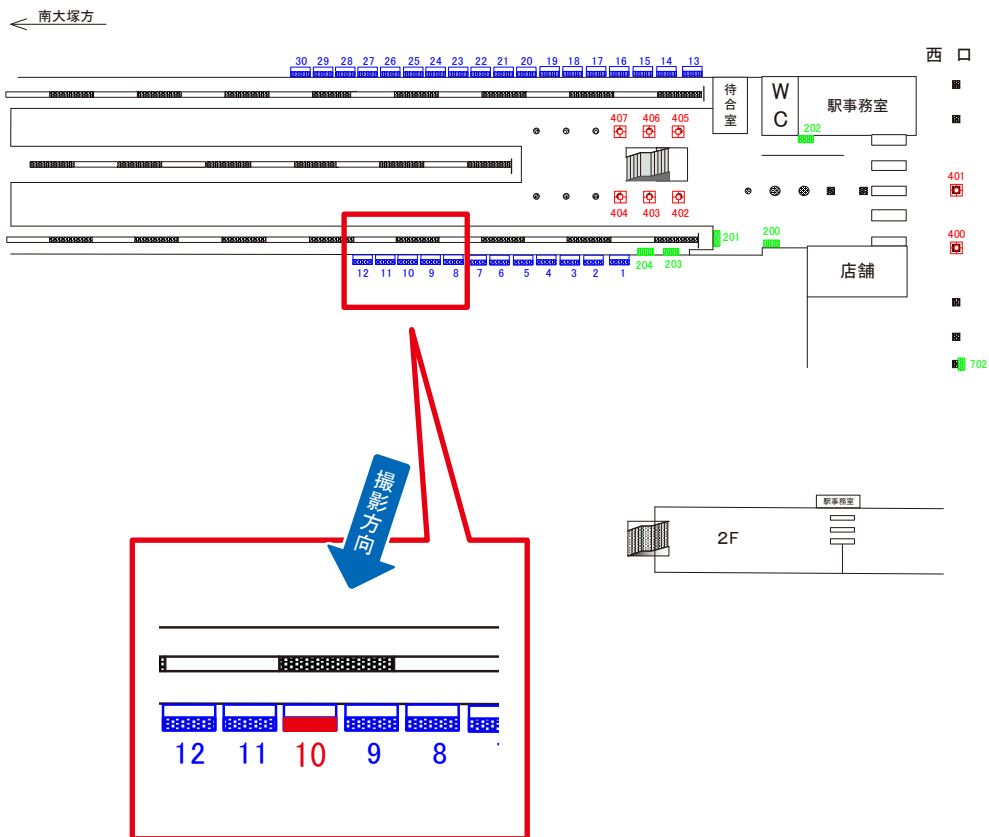

# 西武新宿線 本川越駅 1番線 サインボード (5)

← 南大塚方

P  
e  
p  
e

媒体番号	駅	場所	サイズ(H×W)	面数	6ヶ月定価	電気料金	広告種類	返還日
5	本川越	1番線	3.00×4.00	1	690,000円	—	大型ボード	—

※業種によっては規制がある場合がございますので、事前にご相談ください。

駅看板のサンエイ企画

電話 03-3355-3325

サンエイ企画

検索

# 西武新宿線 本川越駅 4番線 サインボード (10)

媒体番号	駅	場所	サイズ(H×W)	面数	6ヶ月定価	電気料金	広告種類	返還日
10	本川越	4番線	3.00×4.00	1	690,000円	—	大型ボード	—

※業種によっては規制がある場合がございますので、事前にご相談ください。