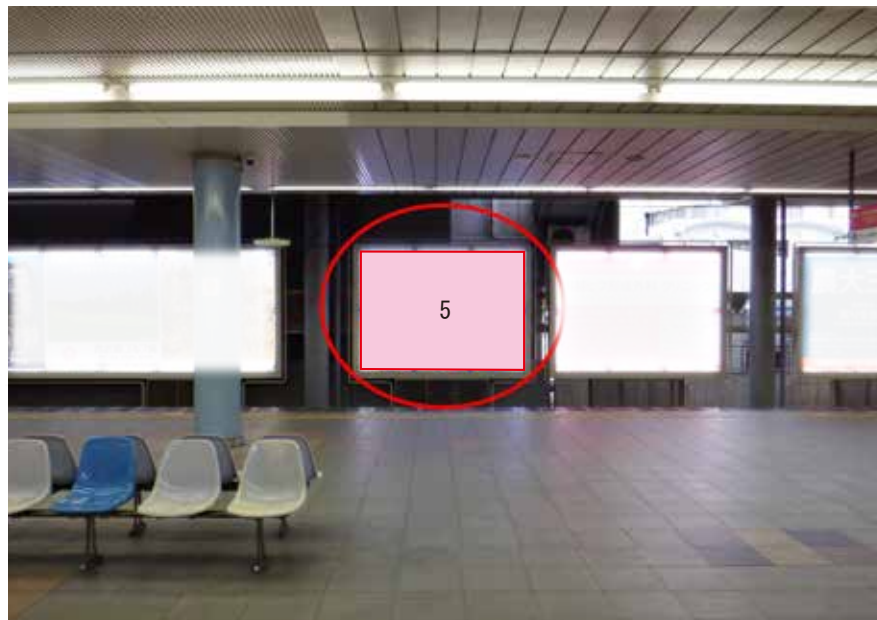

# 西武新宿線 本川越駅 1番線 サインボード (5)

← 南大塚方

P  
e  
p  
e

媒体番号	駅	場所	サイズ(H×W)	面数	6ヶ月定価	電気料金	広告種類	返還日
5	本川越	1番線	3.00×4.00	1	690,000円	—	大型ボード	—

※業種によっては規制がある場合がございますので、事前にご相談ください。

駅看板のサンエイ企画

電話 03-3355-3325

サンエイ企画

# 西武新宿線 本川越駅 4番線 サインボード (10)

媒体番号	駅	場所	サイズ(H×W)	面数	6ヶ月定価	電気料金	広告種類	返還日
10	本川越	4番線	3.00×4.00	1	690,000円	—	大型ボード	—

※業種によっては規制がある場合がございますので、事前にご相談ください。