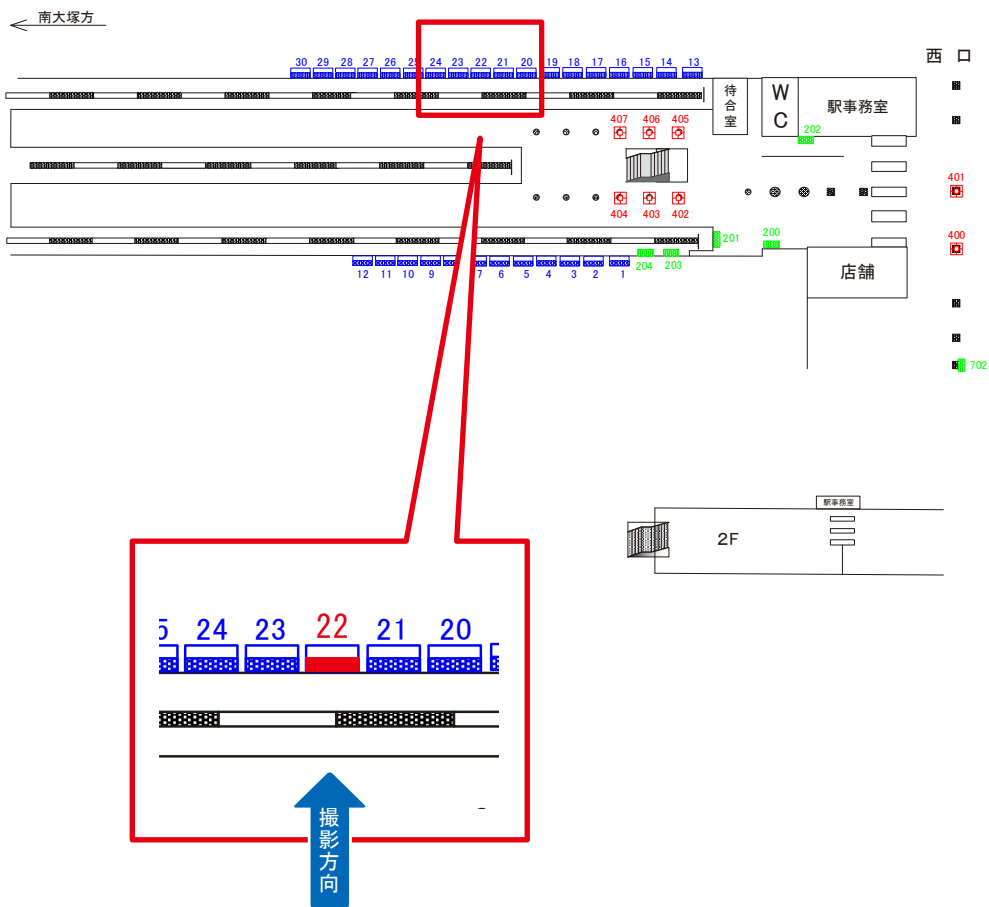

西武新宿線 本川越駅 1番ホーム サインボード (22)

P
e
p
e