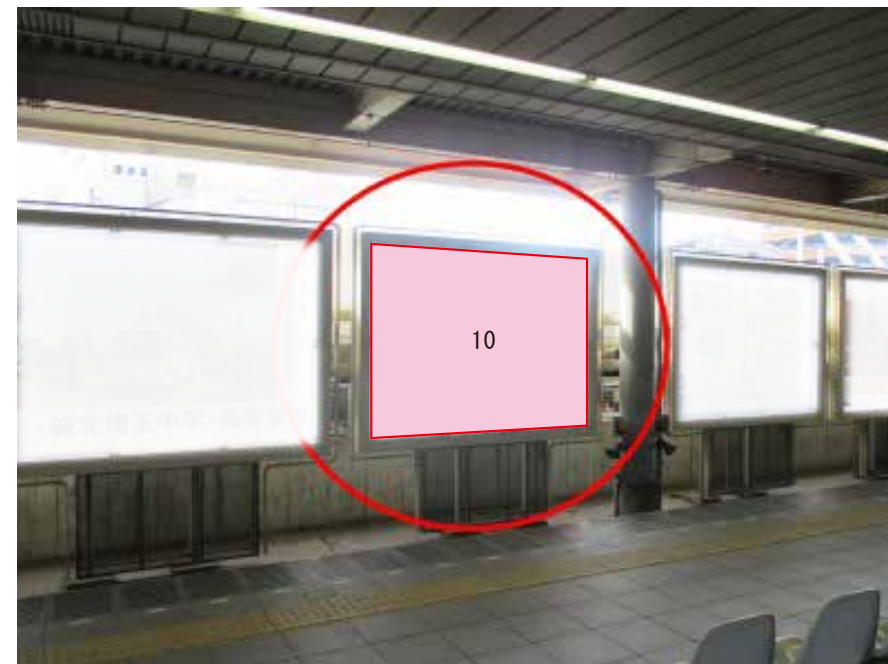

西武新宿線 本川越駅 4番線 サインボード (10)

媒体番号	駅	場所	サイズ(H×W)	面数	6ヶ月定価	電気料金	広告種類	返還日
10	本川越	4番線	3.00×4.00	1	690,000円	—	大型ボード	—

※業種によっては規制がある場合がございますので、事前にご相談ください。