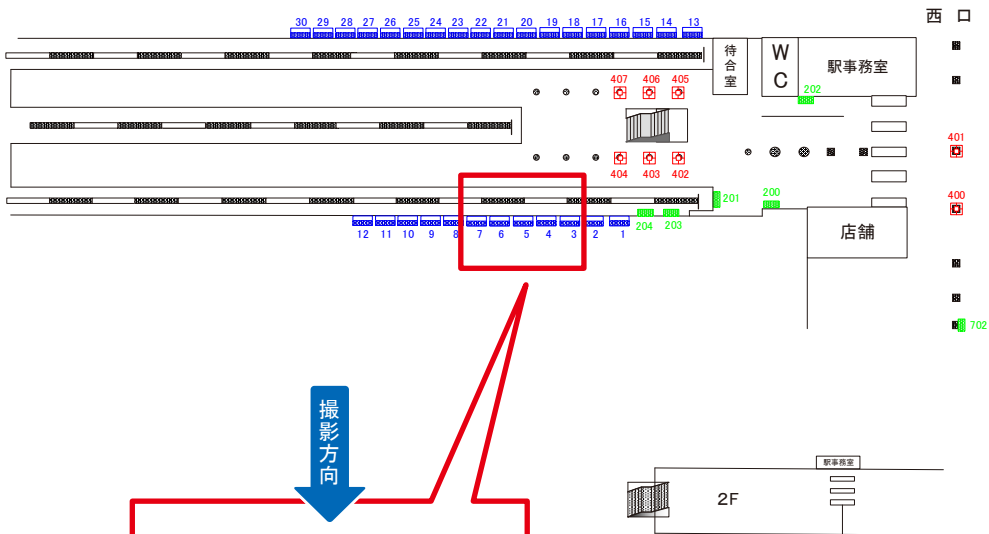

# 西武新宿線 本川越駅 1番線 サインボード (5)

← 南大塚方

P  
e  
p  
e

媒体番号	駅	場所	サイズ(H×W)	面数	6ヶ月定価	電気料金	広告種類	返還日
5	本川越	1番線	3.00×4.00	1	690,000円	—	大型ボード	—

※業種によっては規制がある場合がございますので、事前にご相談ください。

駅看板のサンエイ企画

電話 03-3355-3325

サンエイ企画

検索

# 西武新宿線 本川越駅 4番線 サインボード (10)

媒体番号	駅	場所	サイズ(H×W)	面数	6ヶ月定価	電気料金	広告種類	返還日
10	本川越	4番線	3.00×4.00	1	690,000円	—	大型ボード	—

※業種によっては規制がある場合がございますので、事前にご相談ください。