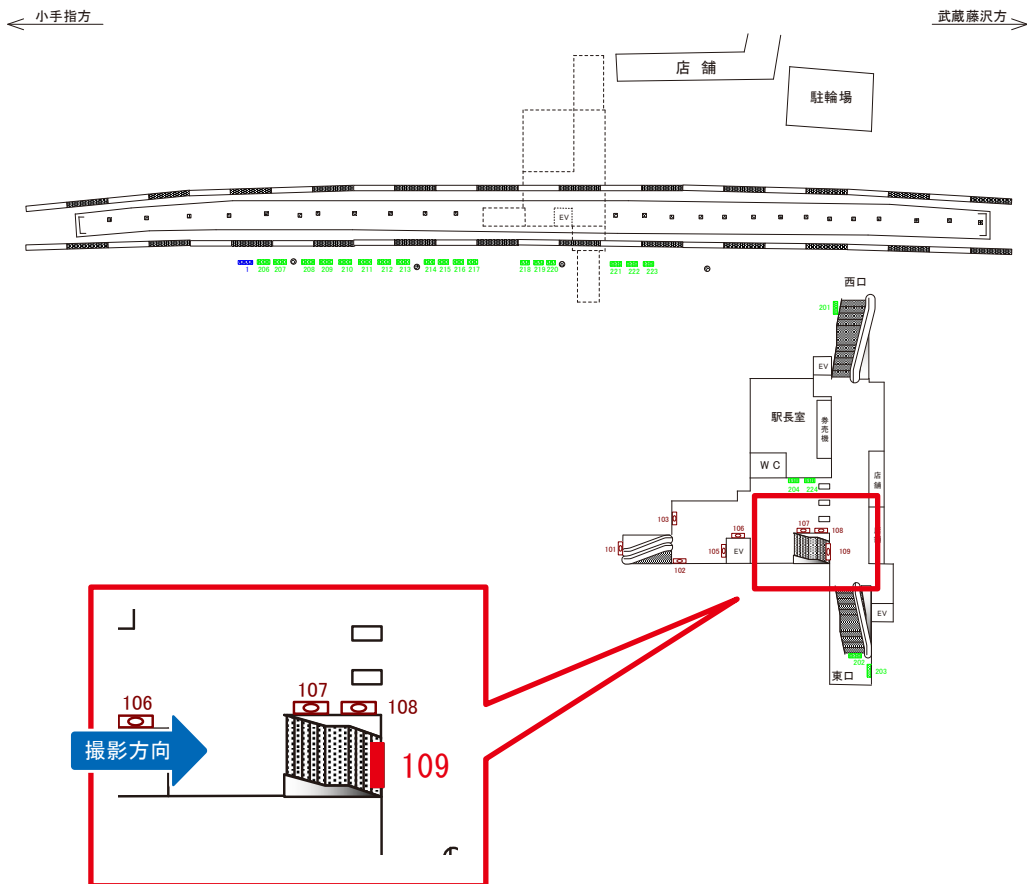

西武池袋線 狭山ヶ丘駅 改札内 サインボード (101)

媒体番号	駅	場所	サイズ(H×W)	面数	6ヶ月定価	電気料金	広告種類	返還日
101	狭山ヶ丘	改札内	0.50×3.00	1	143,700円	—	駅でん	—

※業種によっては規制がある場合がございますので、事前にご相談ください。

駅看板のサンエイ企画

電話 03-3355-3325

サンエイ企画

検索

西武池袋線 狭山ヶ丘駅 改札内 サインボード (109)

媒体番号	駅	場所	サイズ(H×W)	面数	6ヶ月定価	電気料金	広告種類	返還日
109	狭山ヶ丘	改札内	0.90×3.00	1	258,000円	—	駅でん	—

※業種によっては規制がある場合がございますので、事前にご相談ください。

駅看板のサンエイ企画

電話 03-3355-3325

サンエイ企画

検索

西武池袋線 狭山ヶ丘駅 東口側 サインボード (203)

媒体番号	駅	場所	サイズ(H×W)	面数	6ヶ月定価	電気料金	広告種類	返還日
203	狭山ヶ丘	東口側	0.90×2.70	1	218,700円	—	額面	—

※業種によっては規制がある場合がございますので、事前にご相談ください。

西武池袋線 狭山ヶ丘駅 上り2番線 サインボード (208)

媒体番号	駅	場所	サイズ(H×W)	面数	6ヶ月定価	電気料金	広告種類	返還日
208	狭山ヶ丘	上り2番線	1.80×2.40	1	250,000円	—	額面	—

※業種によっては規制がある場合がございますので、事前にご相談ください。

駅看板のサンエイ企画

電話 03-3355-3325