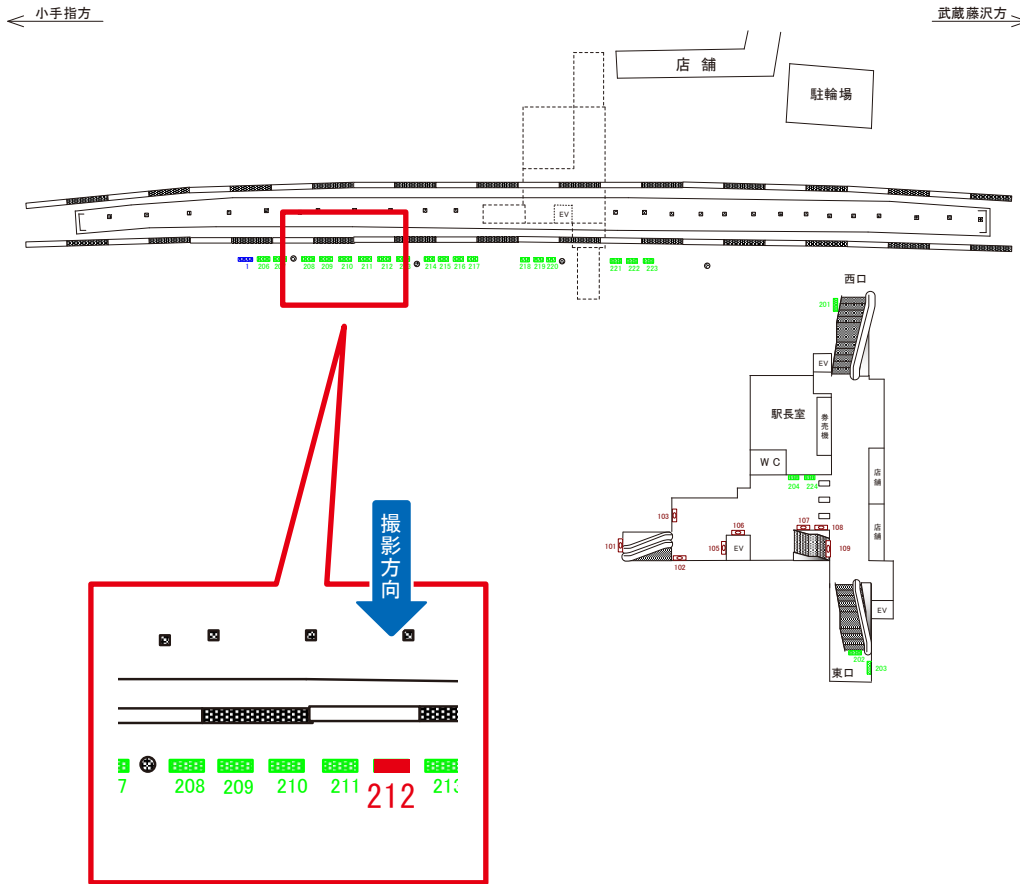

※業種によっては規制がある場合がございますので、事前にご相談ください。

西武池袋線 狭山ヶ丘駅 上り2番線 サインボード (208)

媒体番号	駅	場所	サイズ(H×W)	面数	6ヶ月定価	電気料金	広告種類	返還日
208	狭山ヶ丘	上り2番線	1.80×2.40	1	250,000円	—	額面	—

※業種によっては規制がある場合がございますので、事前にご相談ください。

駅看板のサンエイ企画

電話 03-3355-3325

サンエイ企画

検索

西武池袋線 狭山ヶ丘駅 上り2番線 サインボード (210)

← 小手指方

武蔵藤沢方 →

媒体番号	駅	場所	サイズ(H×W)	面数	6ヶ月定価	電気料金	広告種類	返還日
210	狭山ヶ丘	上り2番線	1.80×2.40	1	250,000円	—	額面	—

※業種によっては規制がある場合がございますので、事前にご相談ください。

駅看板のサンエイ企画

電話 03-3355-3325

サンエイ企画

検索

西武池袋線 狭山ヶ丘駅 上り2番線 サインボード (212)

媒体番号	駅	場所	サイズ(H×W)	面数	6ヶ月定価	電気料金	広告種類	返還日
212	狭山ヶ丘	上り2番線	1.80×2.40	1	250,000円	—	額面	—

※業種によっては規制がある場合がございますので、事前にご相談ください。

西武池袋線 狭山ヶ丘駅 上り2番線 サインボード (219)