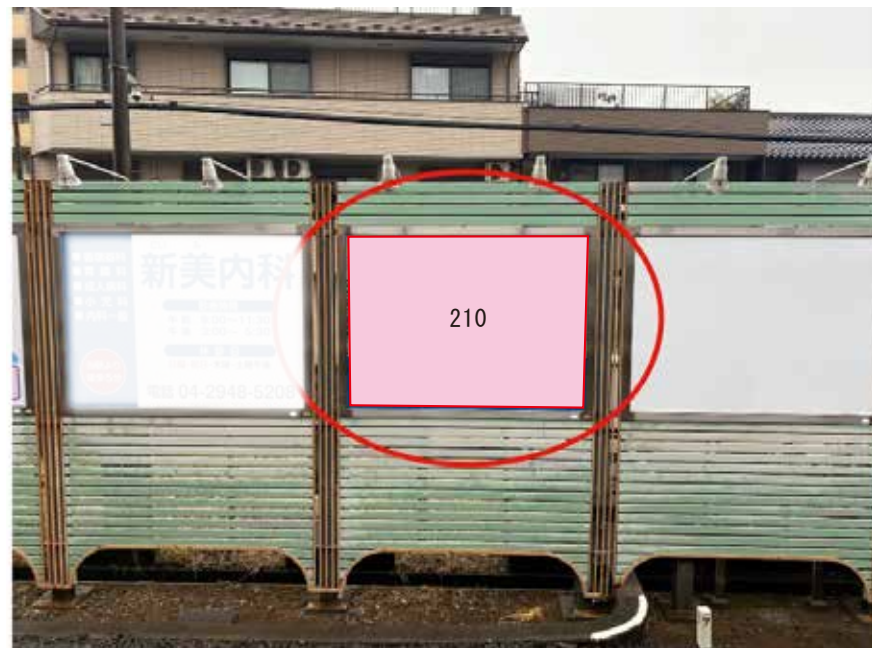

媒体番号	駅	場所	サイズ(H×W)	面数	6ヶ月定価	電気料金	広告種類	返還日
109	狭山ヶ丘	改札内	0.90×3.00	1	258,000円	—	駅でん	—

※業種によっては規制がある場合がございますので、事前にご相談ください。

駅看板のサンエイ企画

電話 03-3355-3325

サンエイ企画

検索

西武池袋線 狭山ヶ丘駅 東口側 サインボード (203)

媒体番号	駅	場所	サイズ(H×W)	面数	6ヶ月定価	電気料金	広告種類	返還日
203	狭山ヶ丘	東口側	0.90×2.70	1	218,700円	—	額面	—

※業種によっては規制がある場合がございますので、事前にご相談ください。

西武池袋線 狭山ヶ丘駅 上り2番線 サインボード (208)

媒体番号	駅	場所	サイズ(H×W)	面数	6ヶ月定価	電気料金	広告種類	返還日
208	狭山ヶ丘	上り2番線	1.80×2.40	1	250,000円	—	額面	—

※業種によっては規制がある場合がございますので、事前にご相談ください。

駅看板のサンエイ企画

電話 03-3355-3325

サンエイ企画

検索

西武池袋線 狭山ヶ丘駅 上り2番線 サインボード (210)

← 小手指方

武蔵藤沢方 →

媒体番号	駅	場所	サイズ(H×W)	面数	6ヶ月定価	電気料金	広告種類	返還日
210	狭山ヶ丘	上り2番線	1.80×2.40	1	250,000円	—	額面	—

※業種によっては規制がある場合がございますので、事前にご相談ください。

駅看板のサンエイ企画