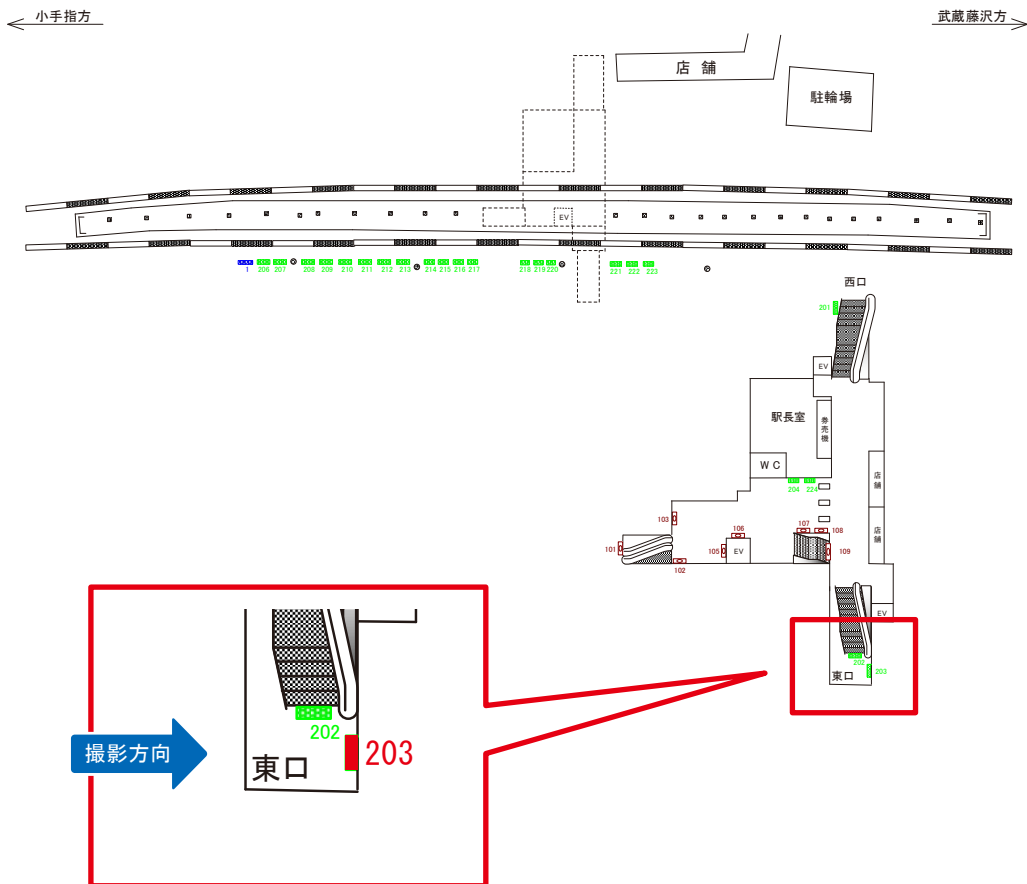

西武池袋線 狭山ヶ丘駅 改札内 サインボード (101)

媒体番号	駅	場所	サイズ(H×W)	面数	6ヶ月定価	電気料金	広告種類	返還日
101	狭山ヶ丘	改札内	0.50×3.00	1	143,700円	—	駅でん	—

※業種によっては規制がある場合がございますので、事前にご相談ください。

駅看板のサンエイ企画

電話 03-3355-3325

サンエイ企画

検索

西武池袋線 狭山ヶ丘駅 改札内 サインボード (109)

媒体番号	駅	場所	サイズ(H×W)	面数	6ヶ月定価	電気料金	広告種類	返還日
109	狭山ヶ丘	改札内	0.90×3.00	1	258,000円	—	駅でん	—

※業種によっては規制がある場合がございますので、事前にご相談ください。

駅看板のサンエイ企画

電話 03-3355-3325

サンエイ企画

検索

西武池袋線 狭山ヶ丘駅 東口側 サインボード (203)

媒体番号	駅	場所	サイズ(H×W)	面数	6ヶ月定価	電気料金	広告種類	返還日
203	狭山ヶ丘	東口側	0.90×2.70	1	218,700円	—	額面	—

※業種によっては規制がある場合がございますので、事前にご相談ください。

西武池袋線 狭山ヶ丘駅 上り2番線 サインボード (208)

媒体番号	駅	場所	サイズ(H×W)	面数	6ヶ月定価	電気料金	広告種類	返還日
208	狭山ヶ丘	上り2番線	1.80×2.40	1	250,000円	—	額面	—

※業種によっては規制がある場合がございますので、事前にご相談ください。

駅看板のサンエイ企画

電話 03-3355-3325

サンエイ企画

検索

西武池袋線 狭山ヶ丘駅 上り2番線 サインボード (210)

← 小手指方

武蔵藤沢方 →

媒体番号	駅	場所	サイズ(H×W)	面数	6ヶ月定価	電気料金	広告種類	返還日
210	狭山ヶ丘	上り2番線	1.80×2.40	1	250,000円	—	額面	—

※業種によっては規制がある場合がございますので、事前にご相談ください。

駅看板のサンエイ企画