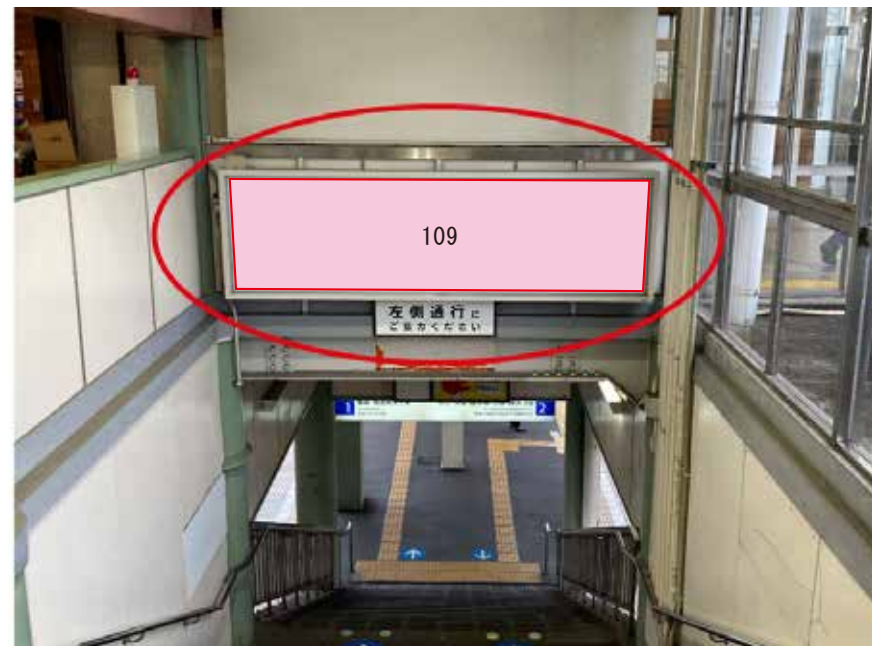

西武池袋線 狭山ヶ丘駅 改札内 サインボード (101)

媒体番号	駅	場所	サイズ(H×W)	面数	6ヶ月定価	電気料金	広告種類	返還日
101	狭山ヶ丘	改札内	0.50×3.00	1	143,700円	—	駅でん	—

※業種によっては規制がある場合がございますので、事前にご相談ください。

駅看板のサンエイ企画

電話 03-3355-3325

サンエイ企画

検索

西武池袋線 狭山ヶ丘駅 改札内 サインボード (109)

媒体番号	駅	場所	サイズ(H×W)	面数	6ヶ月定価	電気料金	広告種類	返還日
109	狭山ヶ丘	改札内	0.90×3.00	1	258,000円	—	駅でん	—

※業種によっては規制がある場合がございますので、事前にご相談ください。

駅看板のサンエイ企画

電話 03-3355-3325

サンエイ企画

検索

西武池袋線 狭山ヶ丘駅 東口側 サインボード (203)

媒体番号	駅	場所	サイズ(H×W)	面数	6ヶ月定価	電気料金	広告種類	返還日
203	狭山ヶ丘	東口側	0.90×2.70	1	218,700円	—	額面	—