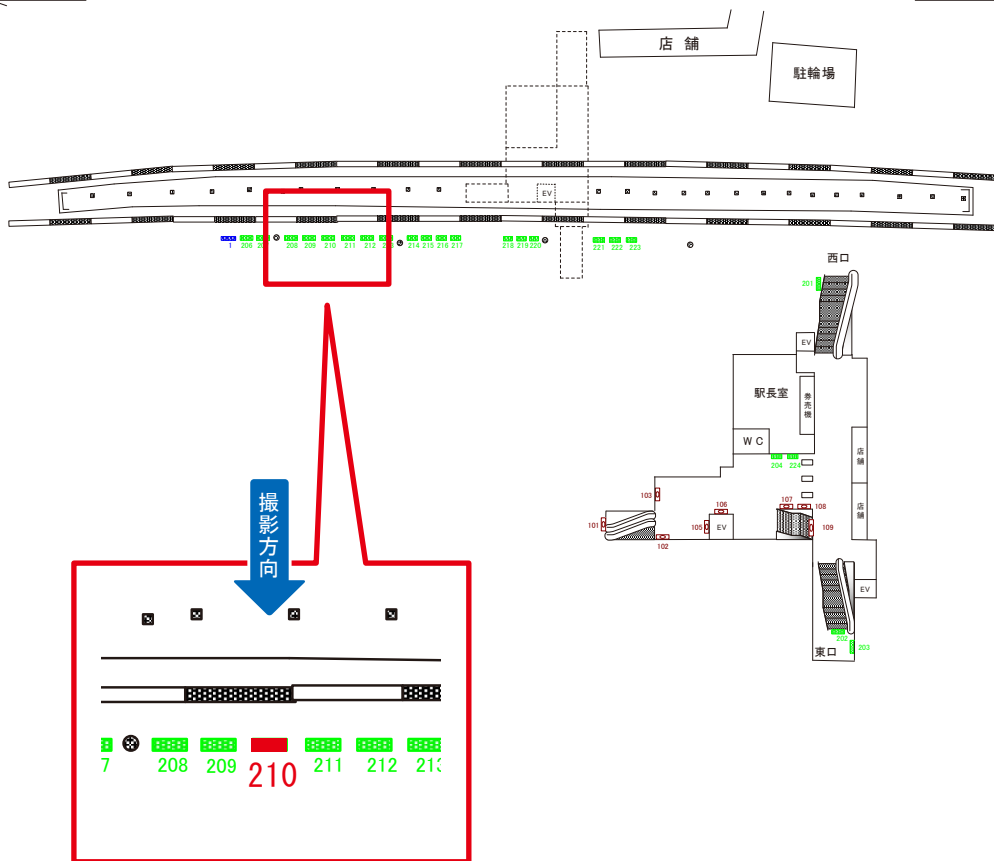

※業種によっては規制がある場合がございますので、事前にご相談ください。

西武池袋線 狭山ヶ丘駅 上り2番線 サインボード (208)

媒体番号	駅	場所	サイズ(H×W)	面数	6ヶ月定価	電気料金	広告種類	返還日
208	狭山ヶ丘	上り2番線	1.80×2.40	1	250,000円	—	額面	—

※業種によっては規制がある場合がございますので、事前にご相談ください。

駅看板のサンエイ企画

電話 03-3355-3325

サンエイ企画

検索

西武池袋線 狭山ヶ丘駅 上り2番線 サインボード (210)

← 小手指方

武蔵藤沢方 →

媒体番号	駅	場所	サイズ(H×W)	面数	6ヶ月定価	電気料金	広告種類	返還日
210	狭山ヶ丘	上り2番線	1.80×2.40	1	250,000円	—	額面	—

※業種によっては規制がある場合がございますので、事前にご相談ください。

駅看板のサンエイ企画