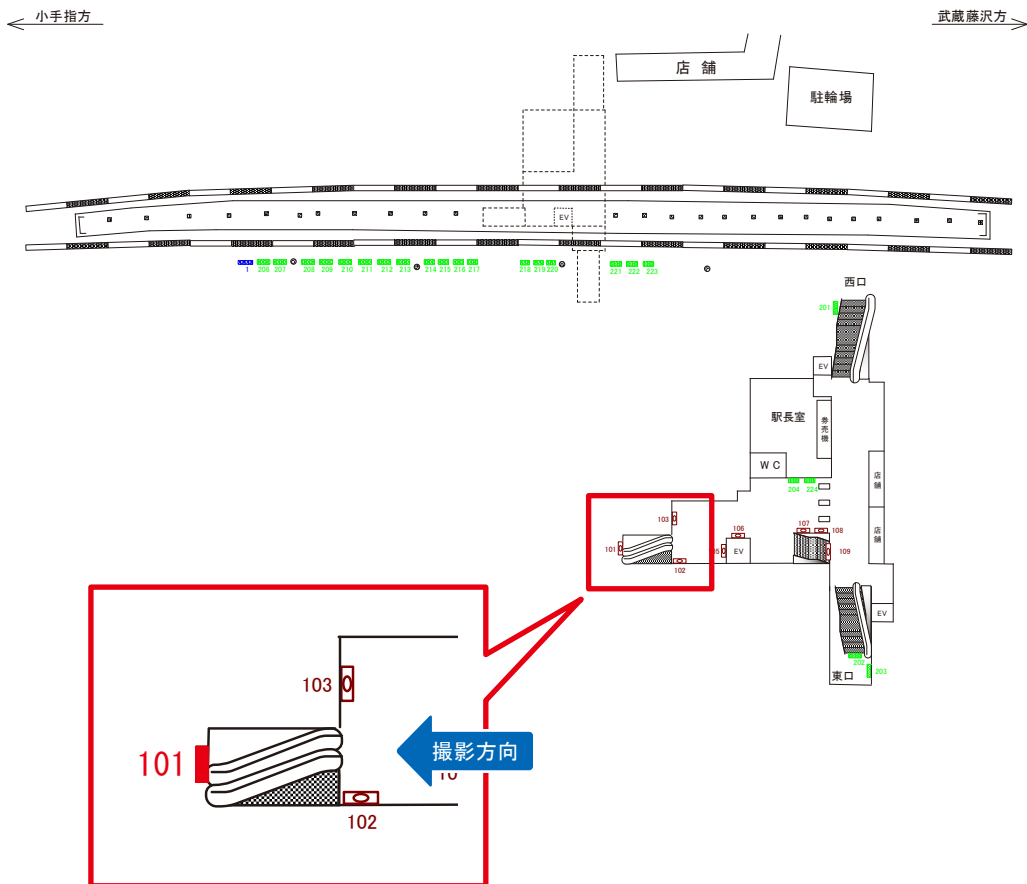

西武池袋線 狭山ヶ丘駅 改札内 サインボード (101)

媒体番号	駅	場所	サイズ(H×W)	面数	6ヶ月定価	電気料金	広告種類	返還日
101	狭山ヶ丘	改札内	0.50×3.00	1	143,700円	—	駅でん	—

※業種によっては規制がある場合がございますので、事前にご相談ください。

駅看板のサンエイ企画

電話 03-3355-3325

サンエイ企画

検索

西武池袋線 狭山ヶ丘駅 改札内 サインボード (109)

媒体番号	駅	場所	サイズ(H×W)	面数	6ヶ月定価	電気料金	広告種類	返還日
109	狭山ヶ丘	改札内	0.90×3.00	1	258,000円	—	駅でん	—

※業種によっては規制がある場合がございますので、事前にご相談ください。

駅看板のサンエイ企画

電話 03-3355-3325

サンエイ企画

検索

西武池袋線 狭山ヶ丘駅 東口側 サインボード (203)

媒体番号	駅	場所	サイズ(H×W)	面数	6ヶ月定価	電気料金	広告種類	返還日
203	狭山ヶ丘	東口側	0.90×2.70	1	218,700円	—	額面	—

※業種によっては規制がある場合がございますので、事前にご相談ください。

西武池袋線 狭山ヶ丘駅 上り2番線 サインボード (208)

媒体番号	駅	場所	サイズ(H×W)	面数	6ヶ月定価	電気料金	広告種類	返還日
208	狭山ヶ丘	上り2番線	1.80×2.40	1	250,000円	—	額面	—

※業種によっては規制がある場合がございますので、事前にご相談ください。

駅看板のサンエイ企画

電話 03-3355-3325