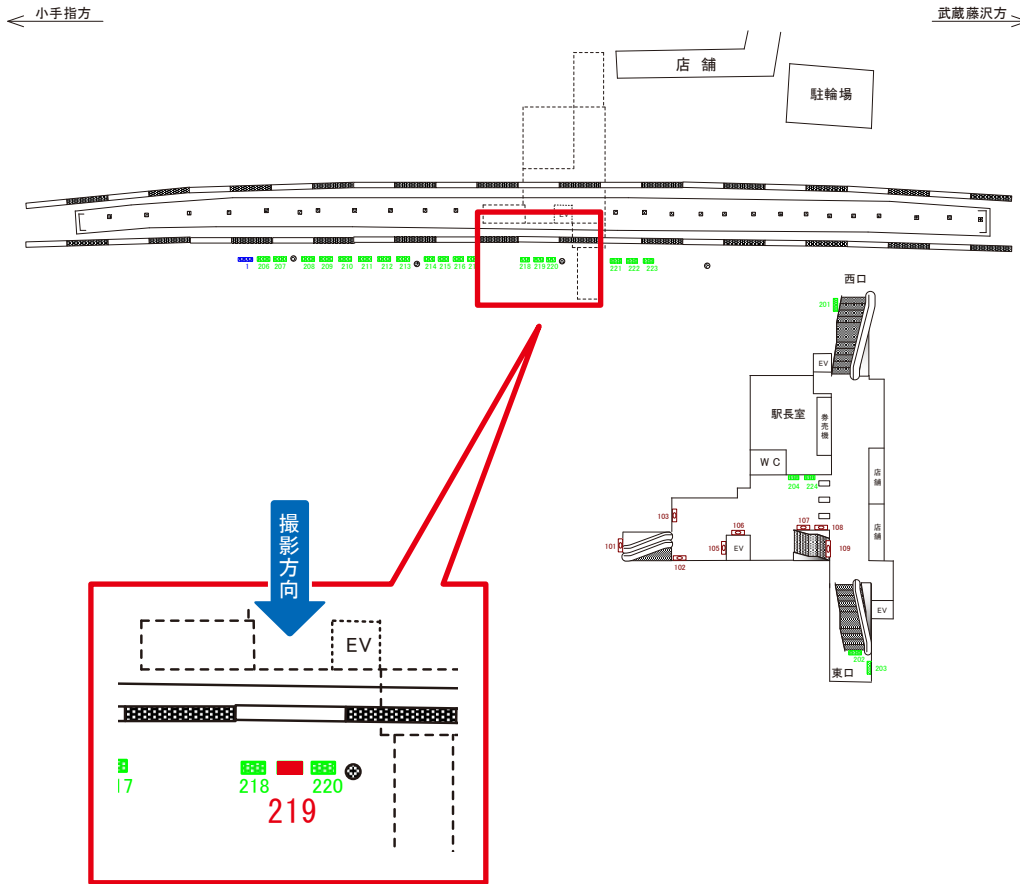

サンエイ企画

検索

西武池袋線 狭山ヶ丘駅 上り2番線 サインボード (210)

← 小手指方

武蔵藤沢方 →

媒体番号	駅	場所	サイズ(H×W)	面数	6ヶ月定価	電気料金	広告種類	返還日
210	狭山ヶ丘	上り2番線	1.80×2.40	1	250,000円	—	額面	—

※業種によっては規制がある場合がございますので、事前にご相談ください。

駅看板のサンエイ企画

電話 03-3355-3325

サンエイ企画

検索

西武池袋線 狭山ヶ丘駅 上り2番線 サインボード (212)

媒体番号	駅	場所	サイズ(H×W)	面数	6ヶ月定価	電気料金	広告種類	返還日
212	狭山ヶ丘	上り2番線	1.80×2.40	1	250,000円	—	額面	—

※業種によっては規制がある場合がございますので、事前にご相談ください。

西武池袋線 狭山ヶ丘駅 上り2番線 サインボード (219)

媒体番号	駅	場所	サイズ(H×W)	面数	6ヶ月定価	電気料金	広告種類	返還日
219	狭山ヶ丘	上り2番線	1.80×2.40	1	180,000円	—	額面	—

※業種によっては規制がある場合がございますので、事前にご相談ください。

駅看板のサンエイ企画

電話 03-3355-3325

サンエイ企画

検索