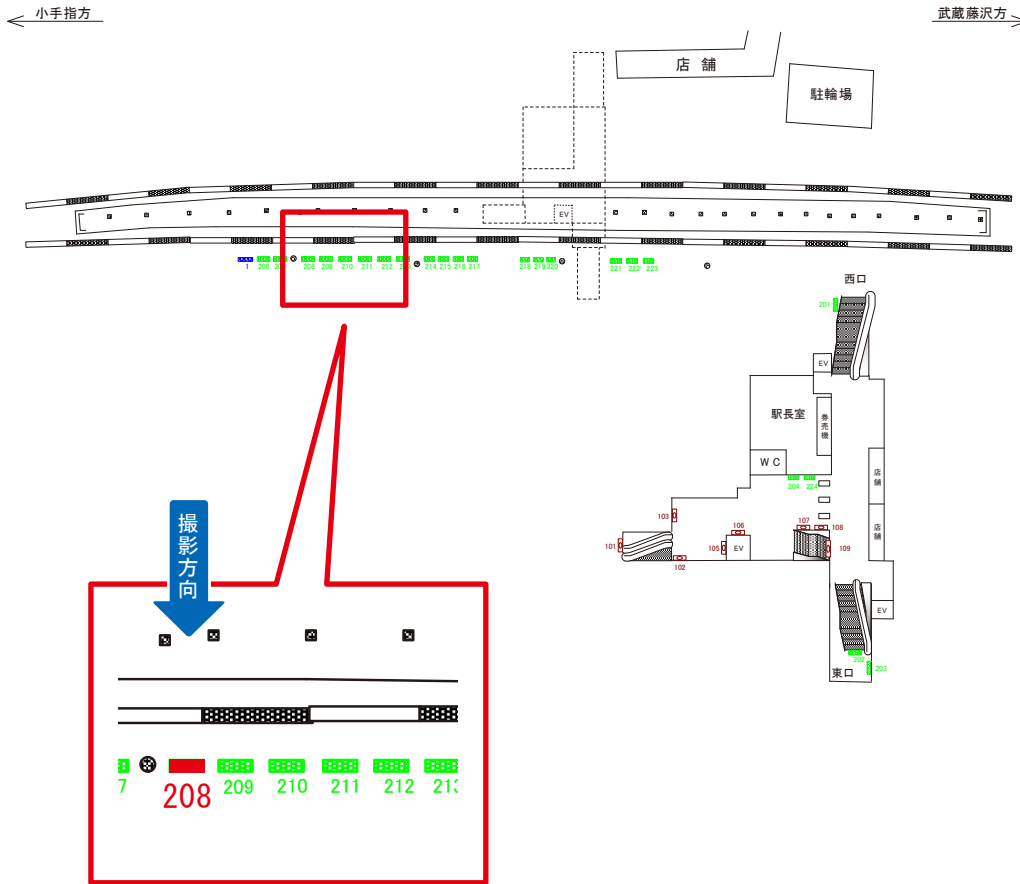

西武池袋線 狭山ヶ丘駅 改札内 サインボード (101)

媒体番号	駅	場所	サイズ(H×W)	面数	6ヶ月定価	電気料金	広告種類	返還日
101	狭山ヶ丘	改札内	0.50×3.00	1	143,700円	—	駅でん	—

※業種によっては規制がある場合がございますので、事前にご相談ください。

駅看板のサンエイ企画

電話 03-3355-3325

サンエイ企画

検索

西武池袋線 狭山ヶ丘駅 改札内 サインボード (109)

媒体番号	駅	場所	サイズ(H×W)	面数	6ヶ月定価	電気料金	広告種類	返還日
109	狭山ヶ丘	改札内	0.90×3.00	1	258,000円	—	駅でん	—

※業種によっては規制がある場合がございますので、事前にご相談ください。

駅看板のサンエイ企画

電話 03-3355-3325

サンエイ企画

検索

西武池袋線 狭山ヶ丘駅 東口側 サインボード (203)

媒体番号	駅	場所	サイズ(H×W)	面数	6ヶ月定価	電気料金	広告種類	返還日
203	狭山ヶ丘	東口側	0.90×2.70	1	218,700円	—	額面	—

※業種によっては規制がある場合がございますので、事前にご相談ください。

西武池袋線 狭山ヶ丘駅 上り2番線 サインボード (208)

媒体番号	駅	場所	サイズ(H×W)	面数	6ヶ月定価	電気料金	広告種類	返還日
208	狭山ヶ丘	上り2番線	1.80×2.40	1	250,000円	—	額面	—

※業種によっては規制がある場合がございますので、事前にご相談ください。

駅看板のサンエイ企画

電話 03-3355-3325

サンエイ企画

検索

西武池袋線 狭山ヶ丘駅 上り2番線 サインボード (210)

← 小手指方

武蔵藤沢方 →

媒体番号	駅	場所	サイズ(H×W)	面数	6ヶ月定価	電気料金	広告種類	返還日
210	狭山ヶ丘	上り2番線	1.80×2.40	1	250,000円	—	額面	—

※業種によっては規制がある場合がございますので、事前にご相談ください。

駅看板のサンエイ企画