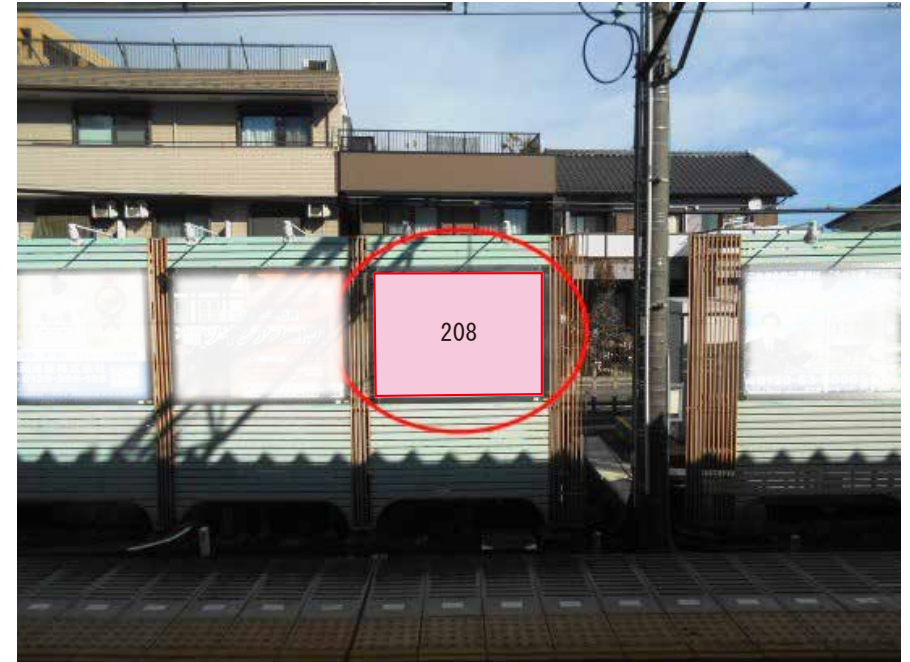

西武池袋線 狭山ヶ丘駅 改札内 サインボード (101)

媒体番号	駅	場所	サイズ(H×W)	面数	6ヶ月定価	電気料金	広告種類	返還日
101	狭山ヶ丘	改札内	0.50×3.00	1	143,700円	—	駅でん	—

※業種によっては規制がある場合がございますので、事前にご相談ください。

駅看板のサンエイ企画

電話 03-3355-3325

サンエイ企画

検索

西武池袋線 狭山ヶ丘駅 改札内 サインボード (109)

媒体番号	駅	場所	サイズ(H×W)	面数	6ヶ月定価	電気料金	広告種類	返還日
109	狭山ヶ丘	改札内	0.90×3.00	1	258,000円	—	駅でん	—

※業種によっては規制がある場合がございますので、事前にご相談ください。

駅看板のサンエイ企画

電話 03-3355-3325

サンエイ企画

検索

西武池袋線 狭山ヶ丘駅 東口側 サインボード (203)

媒体番号	駅	場所	サイズ(H×W)	面数	6ヶ月定価	電気料金	広告種類	返還日
203	狭山ヶ丘	東口側	0.90×2.70	1	218,700円	—	額面	—

※業種によっては規制がある場合がございますので、事前にご相談ください。

西武池袋線 狭山ヶ丘駅 上り2番線 サインボード (208)

媒体番号	駅	場所	サイズ(H×W)	面数	6ヶ月定価	電気料金	広告種類	返還日
208	狭山ヶ丘	上り2番線	1.80×2.40	1	250,000円	—	額面	—

※業種によっては規制がある場合がございますので、事前にご相談ください。

駅看板のサンエイ企画

電話 03-3355-3325