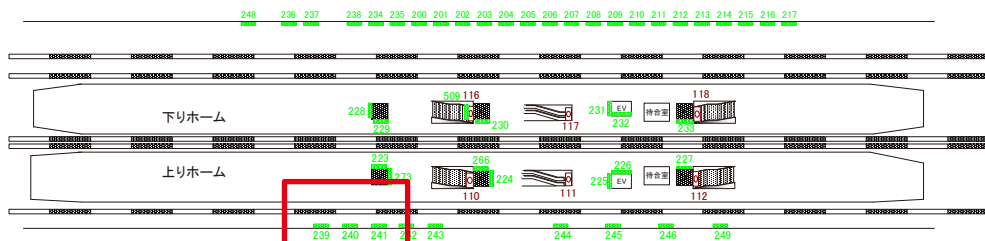

← 桜台方
← 新桜台方
中村橋方 →
豊島園方 →

媒体番号	駅	場所	サイズ(H×W)	面数	6ヶ月定価	電気料金	広告種類	返還日
229	練馬	下りホーム	1.20×2.20	1	252,900円	—	額面	—

※業種によっては規制がある場合がございますので、事前にご相談ください。

駅看板のサンエイ企画

電話 03-3355-3325

サンエイ企画

検索

西武池袋線 練馬駅 下りホーム サインボード (237)

媒体番号	駅	場所	サイズ(H×W)	面数	6ヶ月定価	電気料金	広告種類	返還日
237	練馬	下りホーム	1.90×3.40	1	350,000円	—	額面	—

※業種によっては規制がある場合がございますので、事前にご相談ください。

西武池袋線 練馬駅 上りホーム サインボード (239)

← 桜台方
← 新桜台方
中村橋方 →
豊島園方 →

媒体番号	駅	場所	サイズ(H×W)	面数	6ヶ月定価	電気料金	広告種類	返還日
239	練馬	下りホーム	1.80×3.00	1	310,000円	—	額面	—