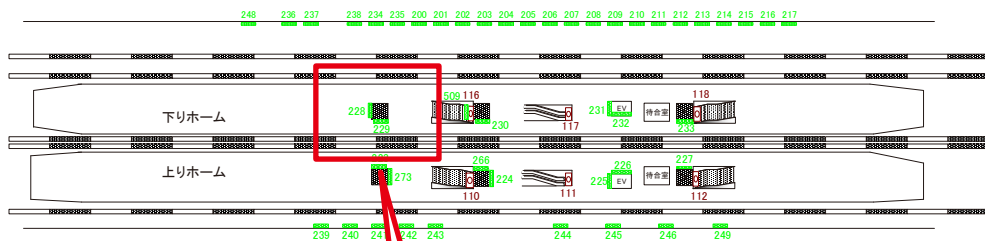

← 桜台方
← 新桜台方
中村橋方 →
豊島園方 →

媒体番号	駅	場所	サイズ(H×W)	面数	6ヶ月定価	電気料金	広告種類	返還日
225	練馬	上りホーム	1.20×2.20	1	238,200円	—	額面	—

※業種によっては規制がある場合がございますので、事前にご相談ください。

駅看板のサンエイ企画

電話 03-3355-3325

サンエイ企画

検索

西武池袋線 練馬駅 下りホーム サインボード (229)

← 桜台方
← 新桜台方
中村橋方 →
豊島園方 →

媒体番号	駅	場所	サイズ(H×W)	面数	6ヶ月定価	電気料金	広告種類	返還日
229	練馬	下りホーム	1.20×2.20	1	252,900円	—	額面	—

※業種によっては規制がある場合がございますので、事前にご相談ください。

駅看板のサンエイ企画

電話 03-3355-3325

サンエイ企画

検索

西武池袋線 練馬駅 下りホーム サインボード (237)