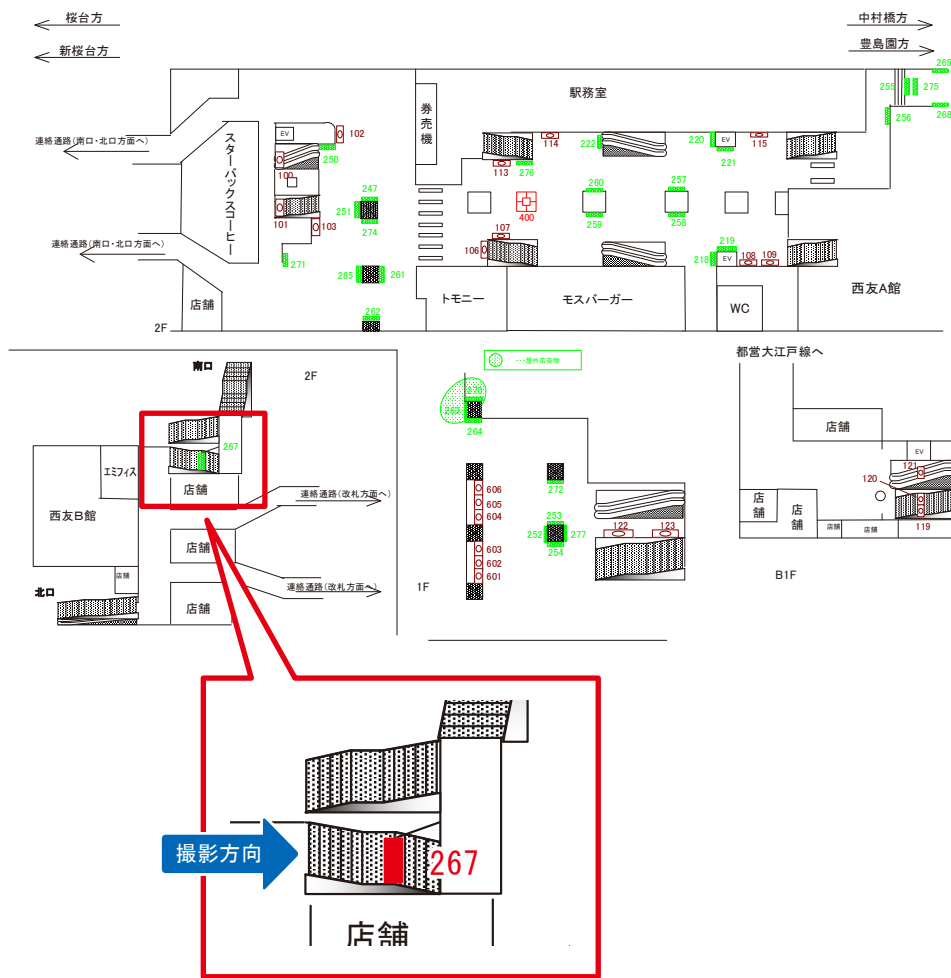

媒体番号	駅	場所	サイズ(H×W)	面数	6ヶ月定価	電気料金	広告種類	返還日
237	練馬	下りホーム	1.90×3.40	1	350,000円	—	額面	—

※業種によっては規制がある場合がございますので、事前にご相談ください。

西武池袋線 練馬駅 上りホーム サインボード (239)

← 桜台方
← 新桜台方
中村橋方 →
豊島園方 →

媒体番号	駅	場所	サイズ(H×W)	面数	6ヶ月定価	電気料金	広告種類	返還日
239	練馬	下りホーム	1.80×3.00	1	310,000円	—	額面	—

※業種によっては規制がある場合がございますので、事前にご相談ください。

駅看板のサンエイ企画

電話 03-3355-3325

サンエイ企画

検索

西武池袋線 練馬駅 南口階段 サインボード (267)

媒体番号	駅	場所	サイズ(H×W)	面数	6ヶ月定価	電気料金	広告種類	返還日
267	練馬	南口階段	0.90×2.70	1	232,200円	—	額面	—

※業種によっては規制がある場合がございますので、事前にご相談ください。