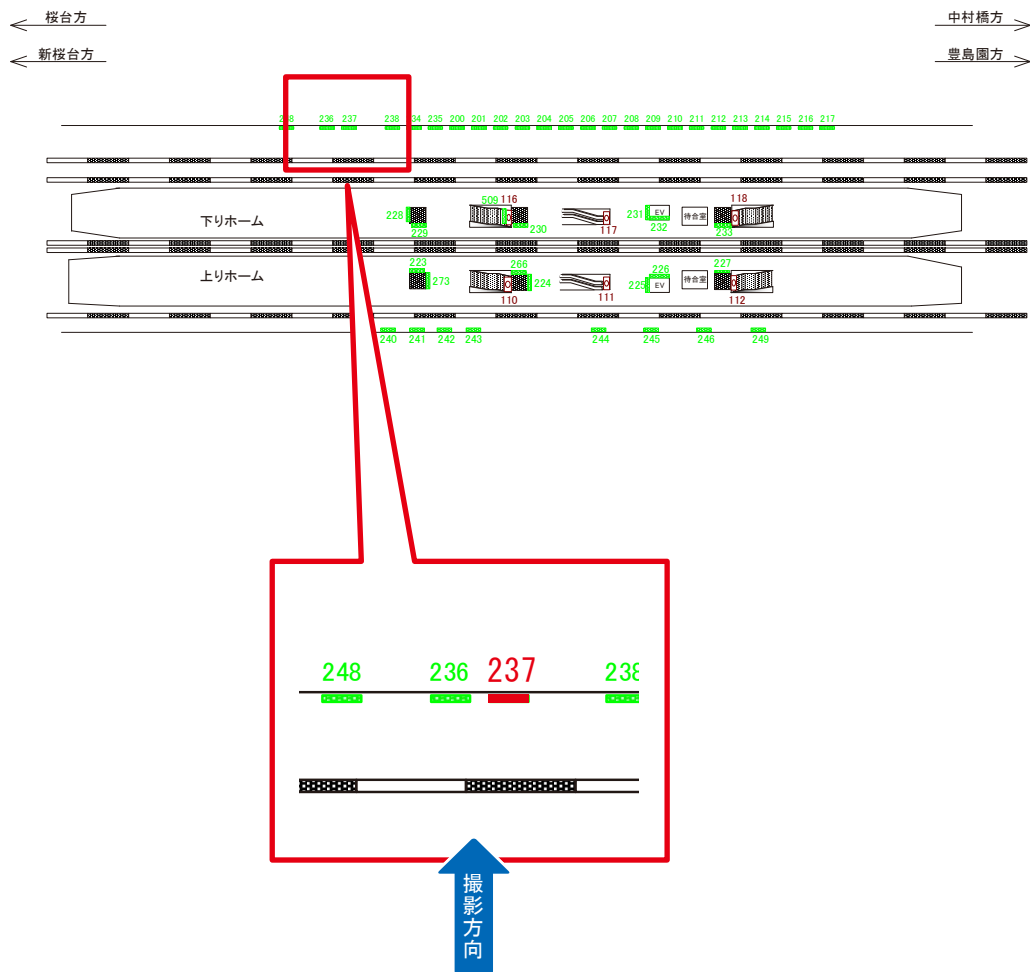

← 桜台方
← 新桜台方
中村橋方 →
豊島園方 →

媒体番号	駅	場所	サイズ(H×W)	面数	6ヶ月定価	電気料金	広告種類	返還日
229	練馬	下りホーム	1.20×2.20	1	252,900円	—	額面	—

※業種によっては規制がある場合がございますので、事前にご相談ください。

駅看板のサンエイ企画

電話 03-3355-3325

サンエイ企画

検索

西武池袋線 練馬駅 下りホーム サインボード (237)