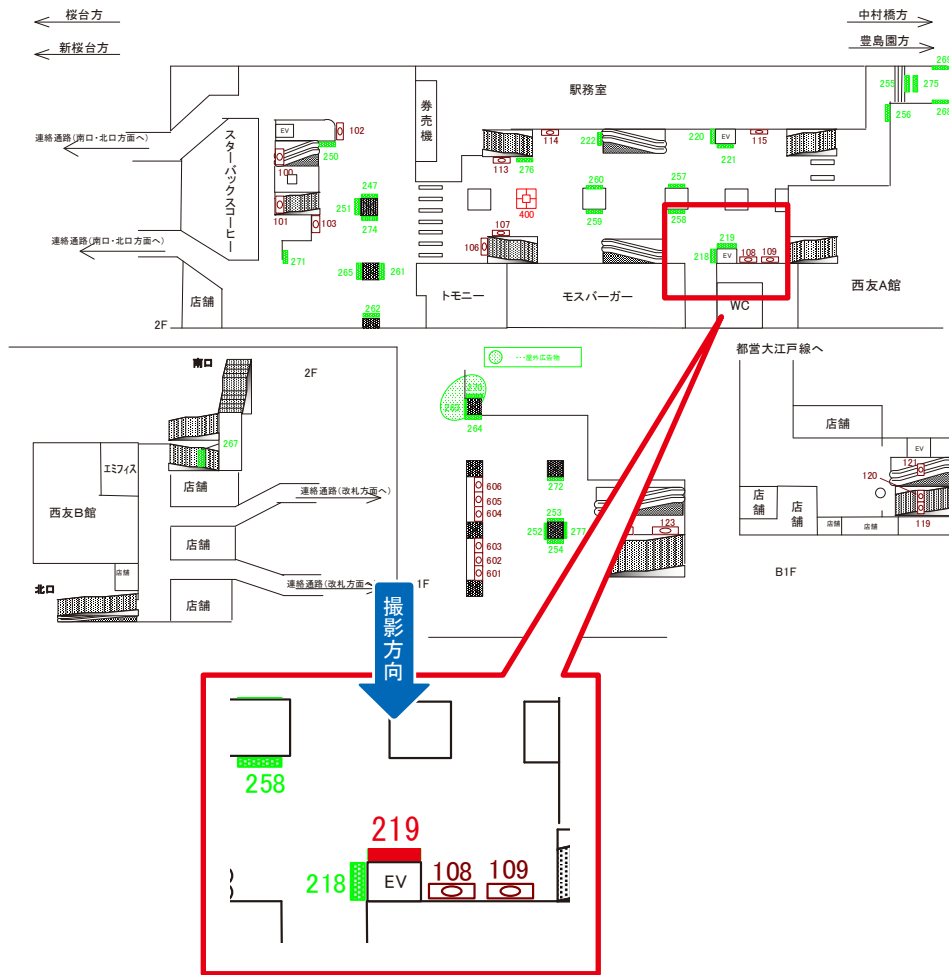

西武池袋線 練馬駅 大江戸線方面階段 サインボード (120)

媒体番号	駅	場所	サイズ(H×W)	面数	6ヶ月定価	電気料金	広告種類	返還日
120	練馬	階段	0.90×2.50	1	256,100円	—	駅でん	—

※業種によっては規制がある場合がございますので、事前にご相談ください。

西武池袋線 練馬駅 下りホーム サインボード (209)

媒体番号	駅	場所	サイズ(H×W)	面数	6ヶ月定価	電気料金	広告種類	返還日
209	練馬	下りホーム	1.90×3.70	1	350,000円	—	額面	—

※業種によっては規制がある場合がございますので、事前にご相談ください。

駅看板のサンエイ企画

電話 03-3355-3325

サンエイ企画

検索

西武池袋線 練馬駅 下りホーム サインボード (213)

媒体番号	駅	場所	サイズ(H×W)	面数	6ヶ月定価	電気料金	広告種類	返還日
213	練馬	下りホーム	1.90×3.70	1	350,000円	—	額面	—

※業種によっては規制がある場合がございますので、事前にご相談ください。

駅看板のサンエイ企画

電話 03-3355-3325

サンエイ企画

検索

西武池袋線 練馬駅 改札内コンコース サインボード (219)

媒体番号	駅	場所	サイズ(H×W)	面数	6ヶ月定価	電気料金	広告種類	返還日
219	練馬	コンコース	1.35×2.00	1	258,000円	—	駅でん	—

※業種によっては規制がある場合がございますので、事前にご相談ください。

西武池袋線 練馬駅 上りホーム サインボード (225)

← 桜台方
← 新桜台方
中村橋方 →
豊島園方 →

媒体番号	駅	場所	サイズ(H×W)	面数	6ヶ月定価	電気料金	広告種類	返還日
225	練馬	上りホーム	1.20×2.20	1	238,200円	—	額面	—

※業種によっては規制がある場合がございますので、事前にご相談ください。

駅看板のサンエイ企画

電話 03-3355-3325

サンエイ企画

検索

西武池袋線 練馬駅 下りホーム サインボード (229)