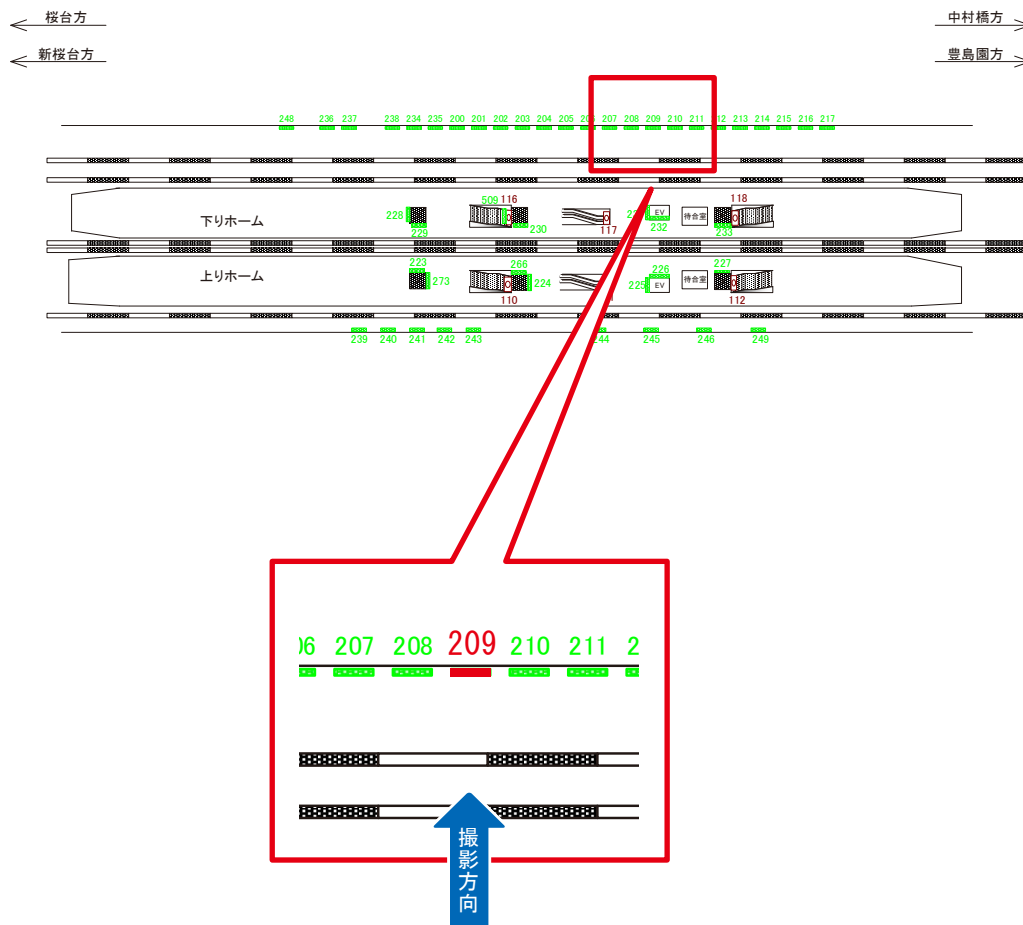

西武池袋線 練馬駅 大江戸線方面階段 サインボード (120)

媒体番号	駅	場所	サイズ(H×W)	面数	6ヶ月定価	電気料金	広告種類	返還日
120	練馬	階段	0.90×2.50	1	256,100円	—	駅でん	—

※業種によっては規制がある場合がございますので、事前にご相談ください。

西武池袋線 練馬駅 下りホーム サインボード (209)

媒体番号	駅	場所	サイズ(H×W)	面数	6ヶ月定価	電気料金	広告種類	返還日
209	練馬	下りホーム	1.90×3.70	1	350,000円	—	額面	—

※業種によっては規制がある場合がございますので、事前にご相談ください。

駅看板のサンエイ企画

電話 03-3355-3325

サンエイ企画

検索

西武池袋線 練馬駅 下りホーム サインボード (213)

媒体番号	駅	場所	サイズ(H×W)	面数	6ヶ月定価	電気料金	広告種類	返還日
213	練馬	下りホーム	1.90×3.70	1	350,000円	—	額面	—

※業種によっては規制がある場合がございますので、事前にご相談ください。