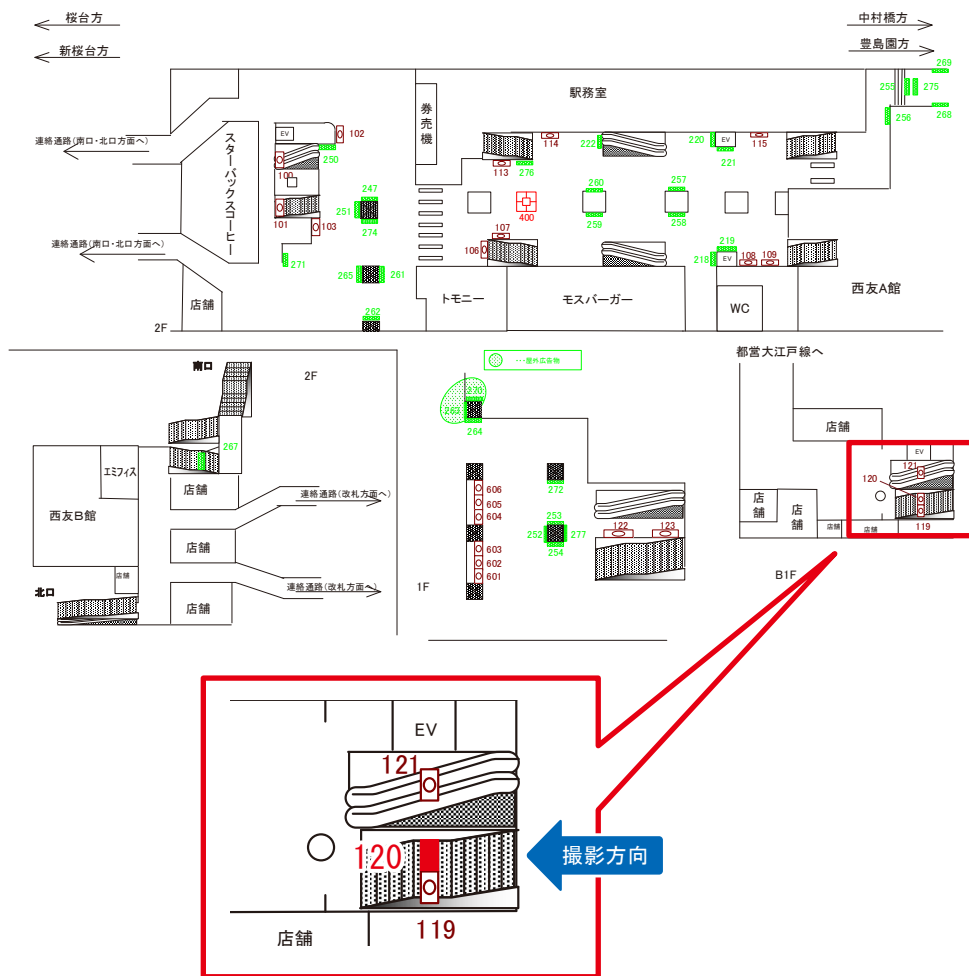

西武池袋線 練馬駅 大江戸線方面階段 サインボード (120)

媒体番号	駅	場所	サイズ(H×W)	面数	6ヶ月定価	電気料金	広告種類	返還日
120	練馬	階段	0.90×2.50	1	256,100円	—	駅でん	—

※業種によっては規制がある場合がございますので、事前にご相談ください。

西武池袋線 練馬駅 下りホーム サインボード (209)

媒体番号	駅	場所	サイズ(H×W)	面数	6ヶ月定価	電気料金	広告種類	返還日
209	練馬	下りホーム	1.90×3.70	1	350,000円	—	額面	—

※業種によっては規制がある場合がございますので、事前にご相談ください。

駅看板のサンエイ企画

電話 03-3355-3325

サンエイ企画

検索

西武池袋線 練馬駅 下りホーム サインボード (213)

媒体番号	駅	場所	サイズ(H×W)	面数	6ヶ月定価	電気料金	広告種類	返還日
213	練馬	下りホーム	1.90×3.70	1	350,000円	—	額面	—

※業種によっては規制がある場合がございますので、事前にご相談ください。

駅看板のサンエイ企画

電話 03-3355-3325

サンエイ企画

検索

西武池袋線 練馬駅 改札内コンコース サインボード (219)

媒体番号	駅	場所	サイズ(H×W)	面数	6ヶ月定価	電気料金	広告種類	返還日
219	練馬	コンコース	1.35×2.00	1	258,000円	—	駅でん	—

※業種によっては規制がある場合がございますので、事前にご相談ください。

西武池袋線 練馬駅 上りホーム サインボード (225)