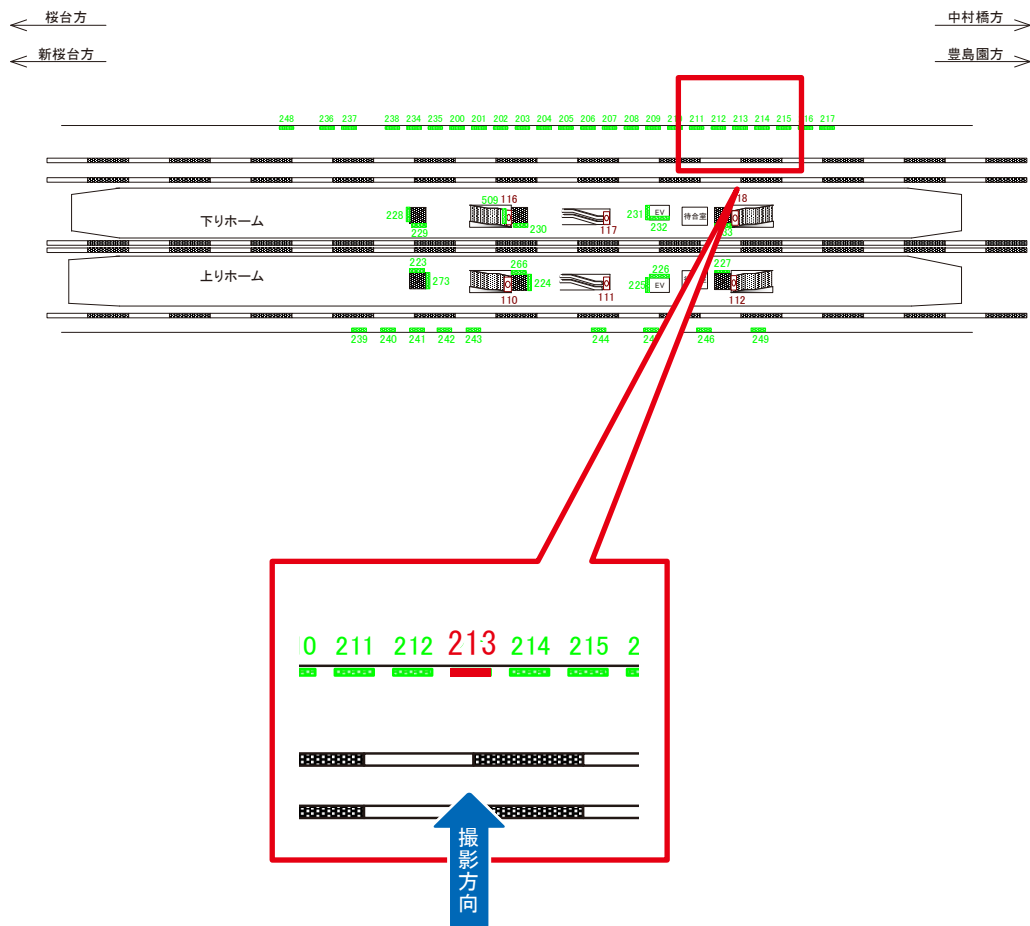

西武池袋線 練馬駅 大江戸線方面階段 サインボード (120)

媒体番号	駅	場所	サイズ(H×W)	面数	6ヶ月定価	電気料金	広告種類	返還日
120	練馬	階段	0.90×2.50	1	256,100円	—	駅でん	—

※業種によっては規制がある場合がございますので、事前にご相談ください。

西武池袋線 練馬駅 下りホーム サインボード (209)

媒体番号	駅	場所	サイズ(H×W)	面数	6ヶ月定価	電気料金	広告種類	返還日
209	練馬	下りホーム	1.90×3.70	1	350,000円	—	額面	—

※業種によっては規制がある場合がございますので、事前にご相談ください。

駅看板のサンエイ企画

電話 03-3355-3325

サンエイ企画

検索

西武池袋線 練馬駅 下りホーム サインボード (213)

媒体番号	駅	場所	サイズ(H×W)	面数	6ヶ月定価	電気料金	広告種類	返還日
213	練馬	下りホーム	1.90×3.70	1	350,000円	—	額面	—

※業種によっては規制がある場合がございますので、事前にご相談ください。

駅看板のサンエイ企画

電話 03-3355-3325

サンエイ企画

検索

西武池袋線 練馬駅 改札内コンコース サインボード (219)

媒体番号	駅	場所	サイズ(H×W)	面数	6ヶ月定価	電気料金	広告種類	返還日
219	練馬	コンコース	1.35×2.00	1	258,000円	—	駅でん	—

※業種によっては規制がある場合がございますので、事前にご相談ください。

西武池袋線 練馬駅 上りホーム サインボード (225)