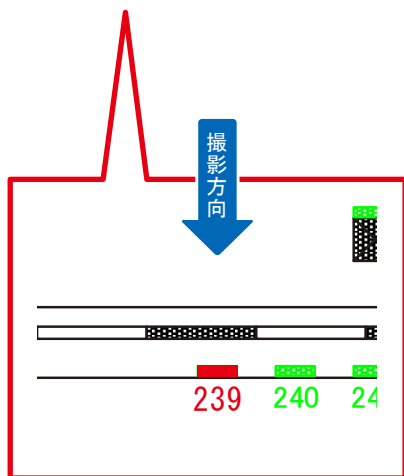

← 桜台方
← 新桜台方
中村橋方 →
豊島園方 →

媒体番号	駅	場所	サイズ(H×W)	面数	6ヶ月定価	電気料金	広告種類	返還日
225	練馬	上りホーム	1.20×2.20	1	238,200円	—	額面	—

※業種によっては規制がある場合がございますので、事前にご相談ください。

駅看板のサンエイ企画

電話 03-3355-3325

サンエイ企画

検索

西武池袋線 練馬駅 下りホーム サインボード (229)

← 桜台方
← 新桜台方
中村橋方 →
豊島園方 →

媒体番号	駅	場所	サイズ(H×W)	面数	6ヶ月定価	電気料金	広告種類	返還日
229	練馬	下りホーム	1.20×2.20	1	252,900円	—	額面	—

※業種によっては規制がある場合がございますので、事前にご相談ください。

駅看板のサンエイ企画

電話 03-3355-3325

サンエイ企画

検索

西武池袋線 練馬駅 下りホーム サインボード (237)

媒体番号	駅	場所	サイズ(H×W)	面数	6ヶ月定価	電気料金	広告種類	返還日
237	練馬	下りホーム	1.90×3.40	1	350,000円	—	額面	—

※業種によっては規制がある場合がございますので、事前にご相談ください。

西武池袋線 練馬駅 上りホーム サインボード (239)

← 桜台方
← 新桜台方
中村橋方 →
豊島園方 →

媒体番号	駅	場所	サイズ(H×W)	面数	6ヶ月定価	電気料金	広告種類	返還日
239	練馬	下りホーム	1.80×3.00	1	310,000円	—	額面	—