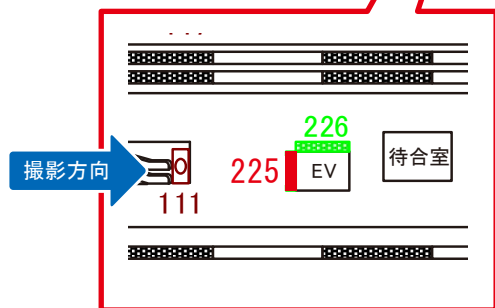

※業種によっては規制がある場合がございますので、事前にご相談ください。

駅看板のサンエイ企画

電話 03-3355-3325

サンエイ企画

検索

西武池袋線 練馬駅 下りホーム サインボード (213)

媒体番号	駅	場所	サイズ(H×W)	面数	6ヶ月定価	電気料金	広告種類	返還日
213	練馬	下りホーム	1.90×3.70	1	350,000円	—	額面	—

※業種によっては規制がある場合がございますので、事前にご相談ください。

駅看板のサンエイ企画

電話 03-3355-3325

サンエイ企画

検索

西武池袋線 練馬駅 改札内コンコース サインボード (219)

媒体番号	駅	場所	サイズ(H×W)	面数	6ヶ月定価	電気料金	広告種類	返還日
219	練馬	コンコース	1.35×2.00	1	258,000円	—	駅でん	—

※業種によっては規制がある場合がございますので、事前にご相談ください。

西武池袋線 練馬駅 上りホーム サインボード (225)

← 桜台方
← 新桜台方
中村橋方 →
豊島園方 →

媒体番号	駅	場所	サイズ(H×W)	面数	6ヶ月定価	電気料金	広告種類	返還日
225	練馬	上りホーム	1.20×2.20	1	238,200円	—	額面	—

※業種によっては規制がある場合がございますので、事前にご相談ください。

駅看板のサンエイ企画

電話 03-3355-3325

サンエイ企画

検索

西武池袋線 練馬駅 下りホーム サインボード (229)

← 桜台方
← 新桜台方
中村橋方 →
豊島園方 →

媒体番号	駅	場所	サイズ(H×W)	面数	6ヶ月定価	電気料金	広告種類	返還日
229	練馬	下りホーム	1.20×2.20	1	252,900円	—	額面	—

※業種によっては規制がある場合がございますので、事前にご相談ください。

駅看板のサンエイ企画

電話 03-3355-3325

サンエイ企画

検索

西武池袋線 練馬駅 下りホーム サインボード (237)