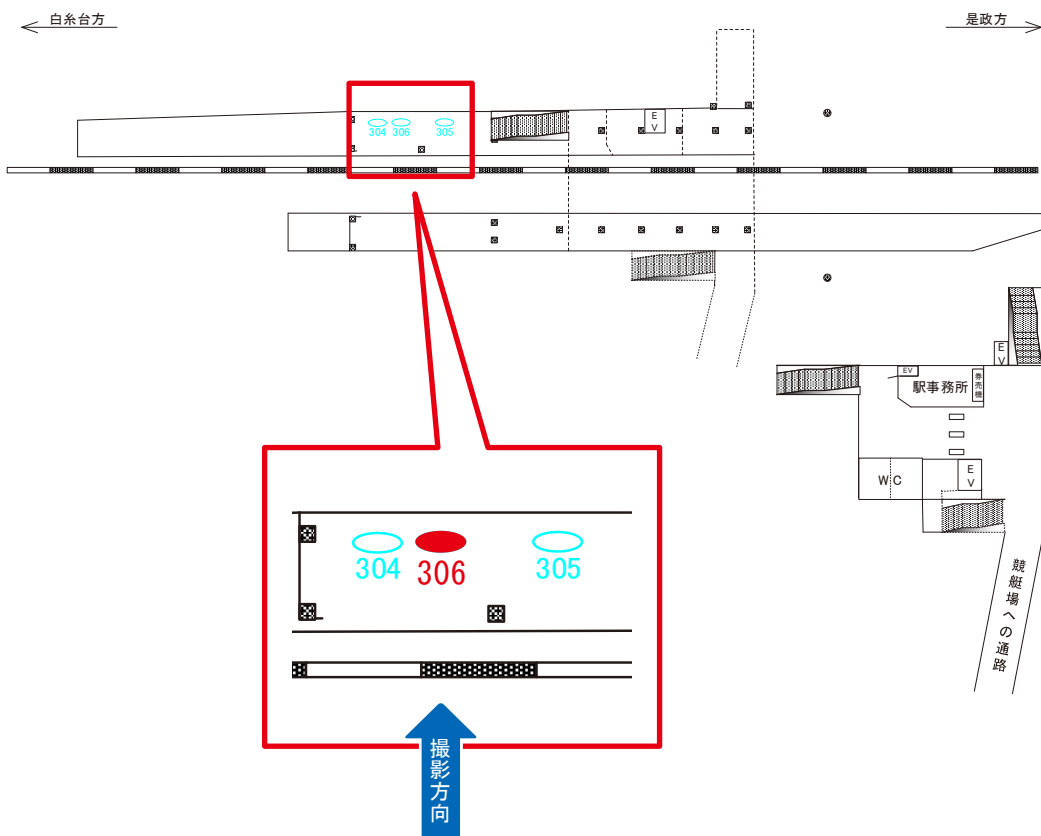

※業種によっては規制がある場合がございますので、事前にご相談ください。

駅看板のサンエイ企画

電話 03-3355-3325

サンエイ企画

検索

多摩川線 競艇場前駅 ホーム サインボード (306)

媒体番号	駅	場所	サイズ(H×W)	面数	半年定価	電気料金	点灯	返還日
306	競艇場前	ホーム	0.45 × 1.80	1	47,000円	—	—	—

※業種によっては規制がある場合がございますので、事前にご相談ください。