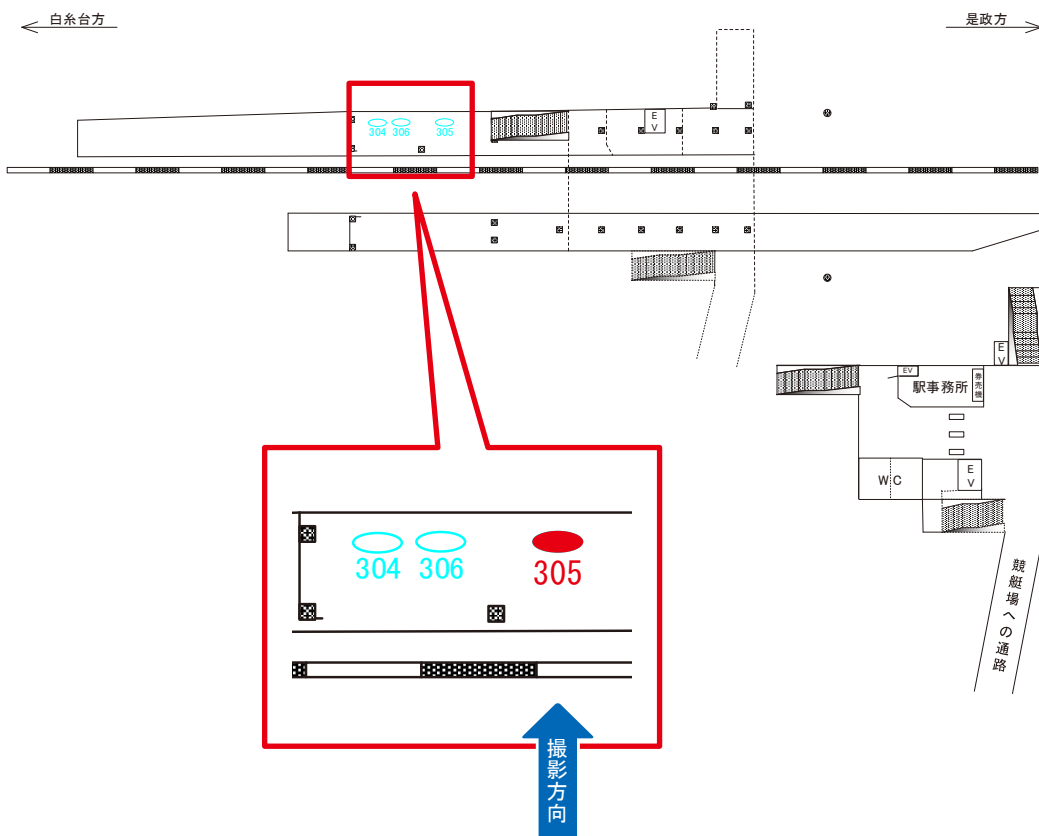

多摩川線 競艇場前駅 ホーム サインボード (304)

媒体番号	駅	場所	サイズ(H×W)	面数	半年定価	電気料金	点灯	返還日
304	競艇場前	ホーム	0.45 × 1.80	1	47,000円	—	—	—

※業種によっては規制がある場合がございますので、事前にご相談ください。

多摩川線 競艇場前駅 ホーム サインボード (305)

媒体番号	駅	場所	サイズ(H×W)	面数	半年定価	電気料金	点灯	返還日
305	競艇場前	ホーム	0.45 × 1.80	1	47,000円	—	—	—

※業種によっては規制がある場合がございますので、事前にご相談ください。

駅看板のサンエイ企画

電話 03-3355-3325

サンエイ企画

検索

多摩川線 競艇場前駅 ホーム サインボード (306)

媒体番号	駅	場所	サイズ(H×W)	面数	半年定価	電気料金	点灯	返還日
306	競艇場前	ホーム	0.45 × 1.80	1	47,000円	—	—	—

※業種によっては規制がある場合がございますので、事前にご相談ください。