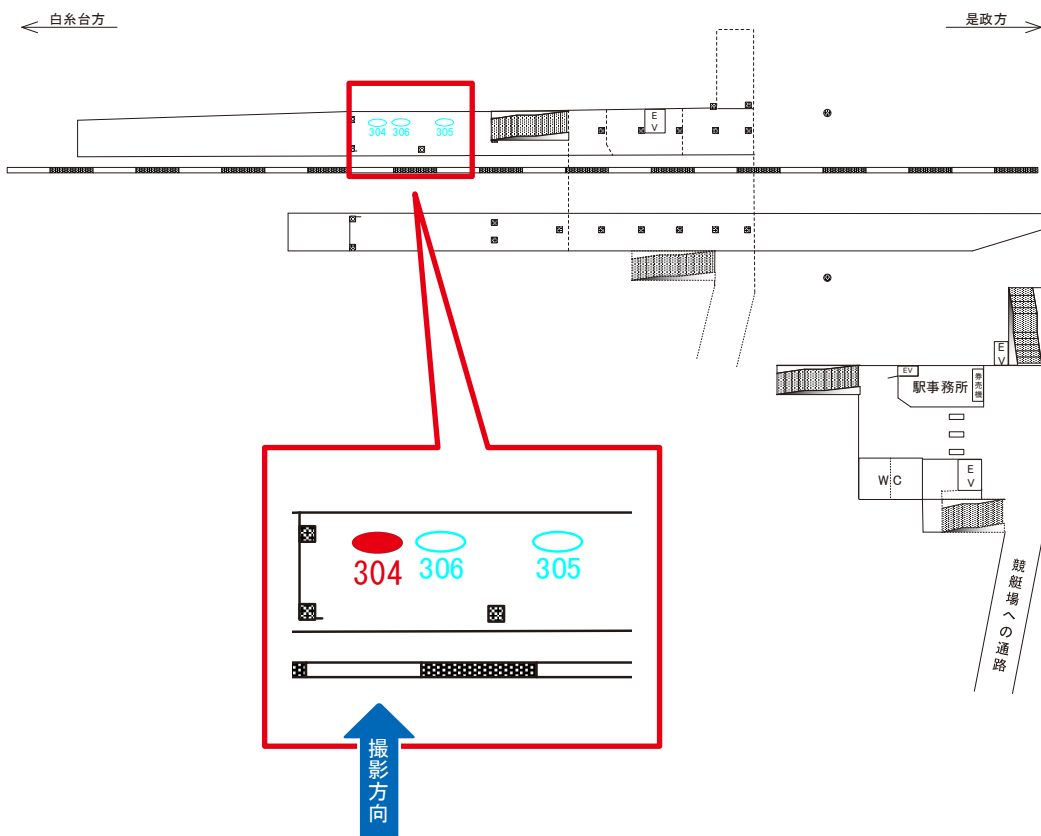

多摩川線 競艇場前駅 ホーム サインボード (304)

媒体番号	駅	場所	サイズ(H×W)	面数	半年定価	電気料金	点灯	返還日
304	競艇場前	ホーム	0.45 × 1.80	1	47,000円	—	—	—

※業種によっては規制がある場合がございますので、事前にご相談ください。

多摩川線 競艇場前駅 ホーム サインボード (305)

媒体番号	駅	場所	サイズ(H×W)	面数	半年定価	電気料金	点灯	返還日
305	競艇場前	ホーム	0.45 × 1.80	1	47,000円	—	—	—

※業種によっては規制がある場合がございますので、事前にご相談ください。

駅看板のサンエイ企画

電話 03-3355-3325

サンエイ企画

検索

多摩川線 競艇場前駅 ホーム サインボード (306)

媒体番号	駅	場所	サイズ(H×W)	面数	半年定価	電気料金	点灯	返還日
306	競艇場前	ホーム	0.45 × 1.80	1	47,000円	—	—	—

※業種によっては規制がある場合がございますので、事前にご相談ください。