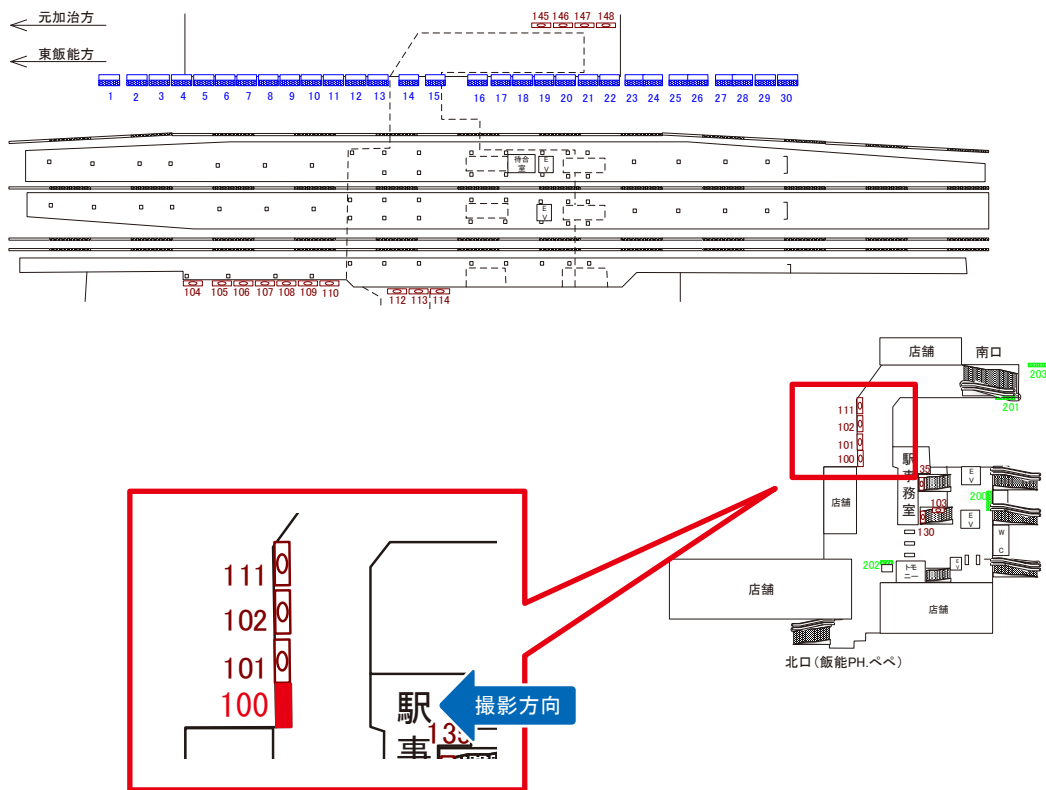

西武池袋線 飯能駅 上りホーム サインボード (3)

媒体番号	駅	場所	サイズ(H×W)	面数	6ヶ月定価	電気料金	広告種類	返還日
3	飯能	上りホーム	3.00×4.00	1	423,000円	—	大型ボード	—

※業種によっては規制がある場合がございますので、事前にご相談ください。

西武池袋線 飯能駅 上りホーム サインボード (10)

媒体番号	駅	場所	サイズ(H×W)	面数	6ヶ月定価	電気料金	広告種類	返還日
10	飯能	上りホーム	3.00×4.00	1	423,000円	—	大型ボード	—

※業種によっては規制がある場合がございますので、事前にご相談ください。

駅看板のサンエイ企画

電話 03-3355-3325

サンエイ企画

検索

西武池袋線 飯能駅 改札外南口側 サインボード (100)

媒体番号	駅	場所	サイズ(H×W)	面数	6ヶ月定価	電気料金	広告種類	返還日
100	飯能	改札外南口側	1.07×1.28	1	157,600円	—	駅でん	—

※業種によっては規制がある場合がございますので、事前にご相談ください。

西武池袋線 飯能駅 特急ホーム サインボード (105)

媒体番号	駅	場所	サイズ(H×W)	面数	6ヶ月定価	電気料金	広告種類	返還日
105	飯能	特急ホーム	1.20×1.80	1	232,800円	—	駅でん	—

※業種によっては規制がある場合がございますので、事前にご相談ください。

西武池袋線 飯能駅 特急ホーム サインボード (109)

媒体番号	駅	場所	サイズ(H×W)	面数	6ヶ月定価	電気料金	広告種類	返還日
109	飯能	特急ホーム	1.20×1.80	1	232,800円	—	駅でん	—