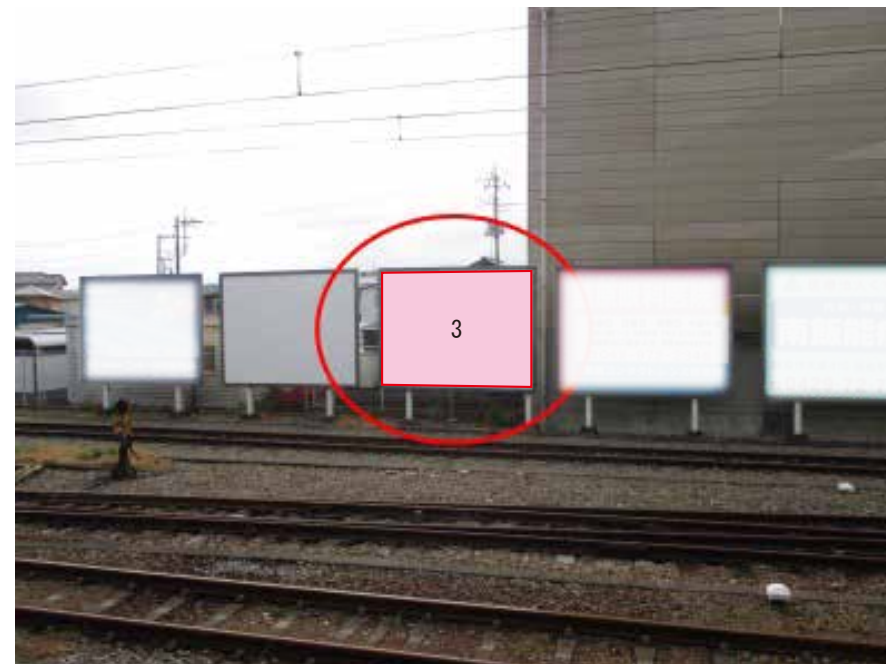

西武池袋線 飯能駅 上りホーム サインボード (3)

媒体番号	駅	場所	サイズ(H×W)	面数	6ヶ月定価	電気料金	広告種類	返還日
3	飯能	上りホーム	3.00×4.00	1	423,000円	—	大型ボード	—

※業種によっては規制がある場合がございますので、事前にご相談ください。

西武池袋線 飯能駅 上りホーム サインボード (10)

媒体番号	駅	場所	サイズ(H×W)	面数	6ヶ月定価	電気料金	広告種類	返還日
10	飯能	上りホーム	3.00×4.00	1	423,000円	—	大型ボード	—

※業種によっては規制がある場合がございますので、事前にご相談ください。

駅看板のサンエイ企画

電話 03-3355-3325

サンエイ企画

検索

西武池袋線 飯能駅 改札外南口側 サインボード (100)

媒体番号	駅	場所	サイズ(H×W)	面数	6ヶ月定価	電気料金	広告種類	返還日
100	飯能	改札外南口側	1.07×1.28	1	157,600円	—	駅でん	—

※業種によっては規制がある場合がございますので、事前にご相談ください。