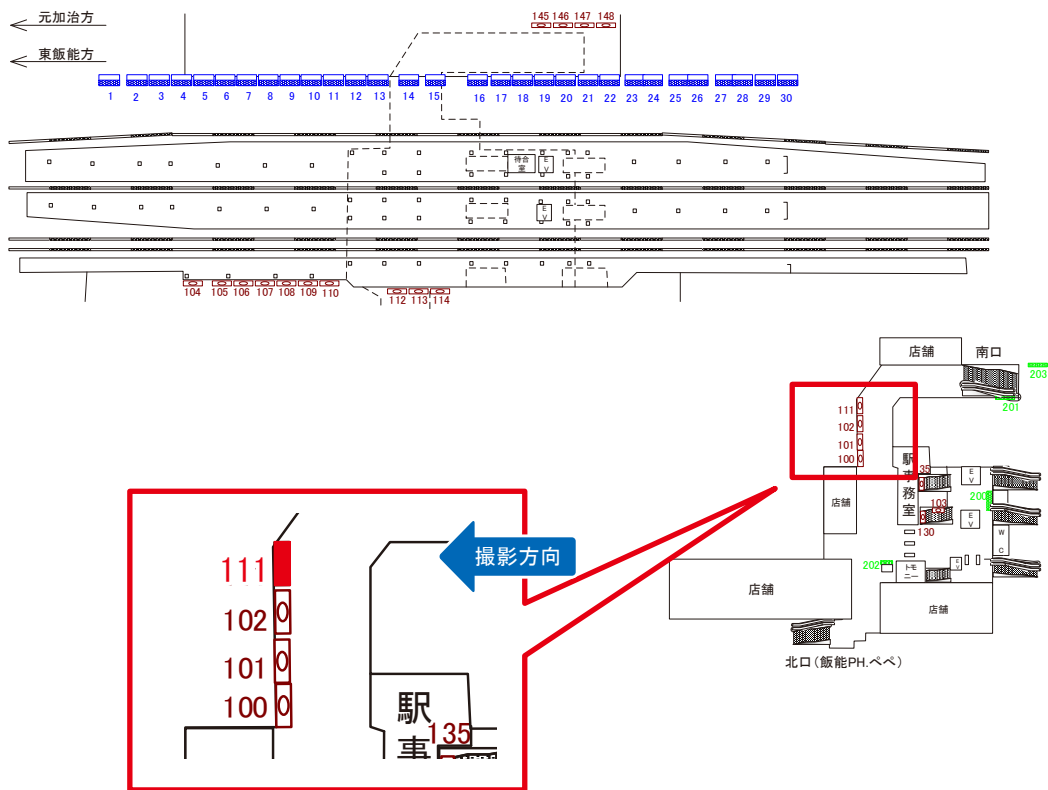

※業種によっては規制がある場合がございますので、事前にご相談ください。

駅看板のサンエイ企画

電話 03-3355-3325

サンエイ企画

検索

西武池袋線 飯能駅 改札外南口側 サインボード (100)

媒体番号	駅	場所	サイズ(H×W)	面数	6ヶ月定価	電気料金	広告種類	返還日
100	飯能	改札外南口側	1.07×1.28	1	157,600円	—	駅でん	—

※業種によっては規制がある場合がございますので、事前にご相談ください。

西武池袋線 飯能駅 特急ホーム サインボード (105)

媒体番号	駅	場所	サイズ(H×W)	面数	6ヶ月定価	電気料金	広告種類	返還日
105	飯能	特急ホーム	1.20×1.80	1	232,800円	—	駅でん	—

※業種によっては規制がある場合がございますので、事前にご相談ください。

西武池袋線 飯能駅 特急ホーム サインボード (109)

媒体番号	駅	場所	サイズ(H×W)	面数	6ヶ月定価	電気料金	広告種類	返還日
109	飯能	特急ホーム	1.20×1.80	1	232,800円	—	駅でん	—

※業種によっては規制がある場合がございますので、事前にご相談ください。

西武池袋線 飯能駅 改札外南口側 サインボード (111)

媒体番号	駅	場所	サイズ(H×W)	面数	6ヶ月定価	電気料金	広告種類	返還日
111	飯能	改札外南口側	1.07×1.63	1	199,900円	—	駅でん	—

※業種によっては規制がある場合がございますので、事前にご相談ください。

駅看板のサンエイ企画

電話 03-3355-3325