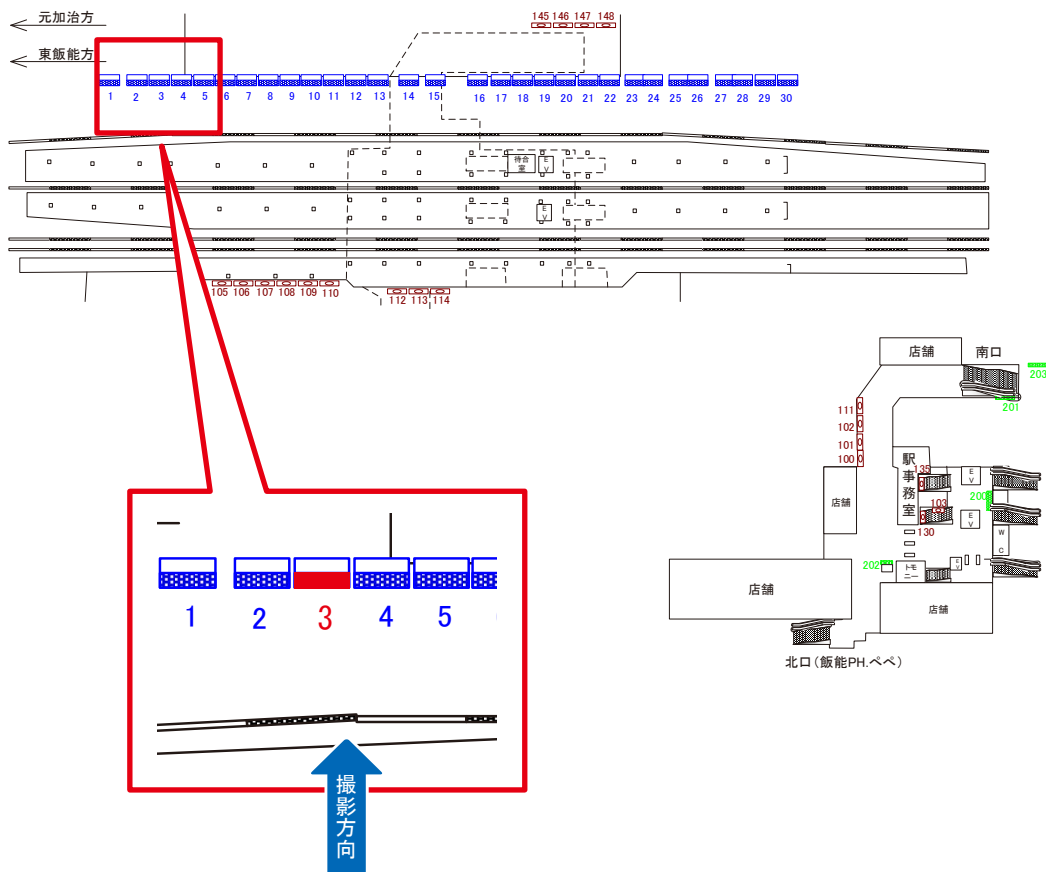

西武池袋線 飯能駅 上りホーム サインボード (3)

媒体番号	駅	場所	サイズ(H×W)	面数	6ヶ月定価	電気料金	広告種類	返還日
3	飯能	上りホーム	3.00×4.00	1	423,000円	—	大型ボード	—

※業種によっては規制がある場合がございますので、事前にご相談ください。

西武池袋線 飯能駅 上りホーム サインボード (10)

媒体番号	駅	場所	サイズ(H×W)	面数	6ヶ月定価	電気料金	広告種類	返還日
10	飯能	上りホーム	3.00×4.00	1	423,000円	—	大型ボード	—

※業種によっては規制がある場合がございますので、事前にご相談ください。

駅看板のサンエイ企画

電話 03-3355-3325

サンエイ企画

検索

西武池袋線 飯能駅 改札外南口側 サインボード (100)

媒体番号	駅	場所	サイズ(H×W)	面数	6ヶ月定価	電気料金	広告種類	返還日
100	飯能	改札外南口側	1.07×1.28	1	157,600円	—	駅でん	—

※業種によっては規制がある場合がございますので、事前にご相談ください。