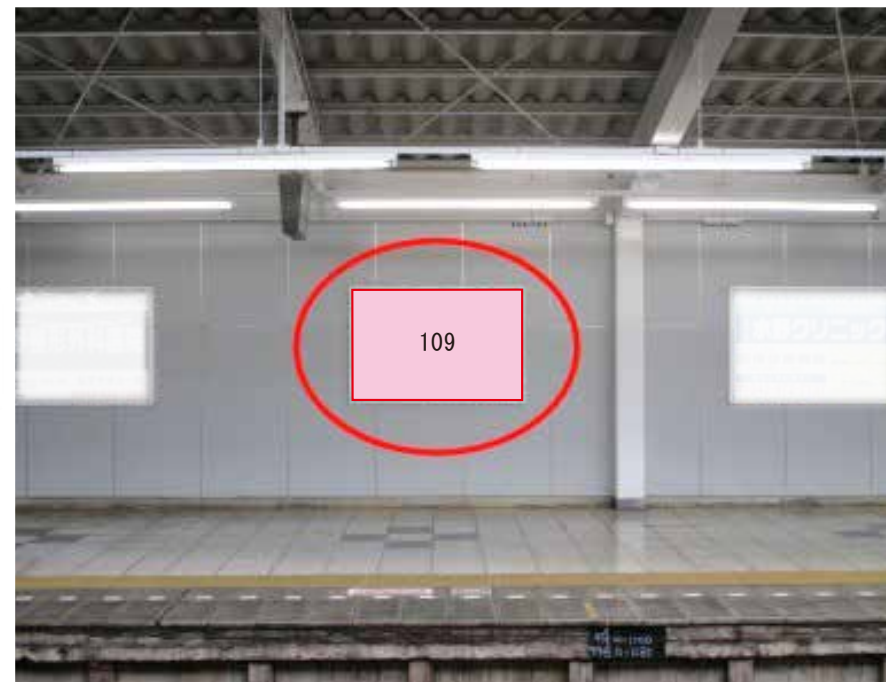

西武池袋線 飯能駅 上りホーム サインボード (3)

媒体番号	駅	場所	サイズ(H×W)	面数	6ヶ月定価	電気料金	広告種類	返還日
3	飯能	上りホーム	3.00×4.00	1	423,000円	—	大型ボード	—

※業種によっては規制がある場合がございますので、事前にご相談ください。

西武池袋線 飯能駅 上りホーム サインボード (10)

媒体番号	駅	場所	サイズ(H×W)	面数	6ヶ月定価	電気料金	広告種類	返還日
10	飯能	上りホーム	3.00×4.00	1	423,000円	—	大型ボード	—

※業種によっては規制がある場合がございますので、事前にご相談ください。

駅看板のサンエイ企画

電話 03-3355-3325

サンエイ企画

検索

西武池袋線 飯能駅 改札外南口側 サインボード (100)

媒体番号	駅	場所	サイズ(H×W)	面数	6ヶ月定価	電気料金	広告種類	返還日
100	飯能	改札外南口側	1.07×1.28	1	157,600円	—	駅でん	—

※業種によっては規制がある場合がございますので、事前にご相談ください。

西武池袋線 飯能駅 特急ホーム サインボード (105)

媒体番号	駅	場所	サイズ(H×W)	面数	6ヶ月定価	電気料金	広告種類	返還日
105	飯能	特急ホーム	1.20×1.80	1	232,800円	—	駅でん	—

※業種によっては規制がある場合がございますので、事前にご相談ください。

西武池袋線 飯能駅 特急ホーム サインボード (109)

媒体番号	駅	場所	サイズ(H×W)	面数	6ヶ月定価	電気料金	広告種類	返還日
109	飯能	特急ホーム	1.20×1.80	1	232,800円	—	駅でん	—