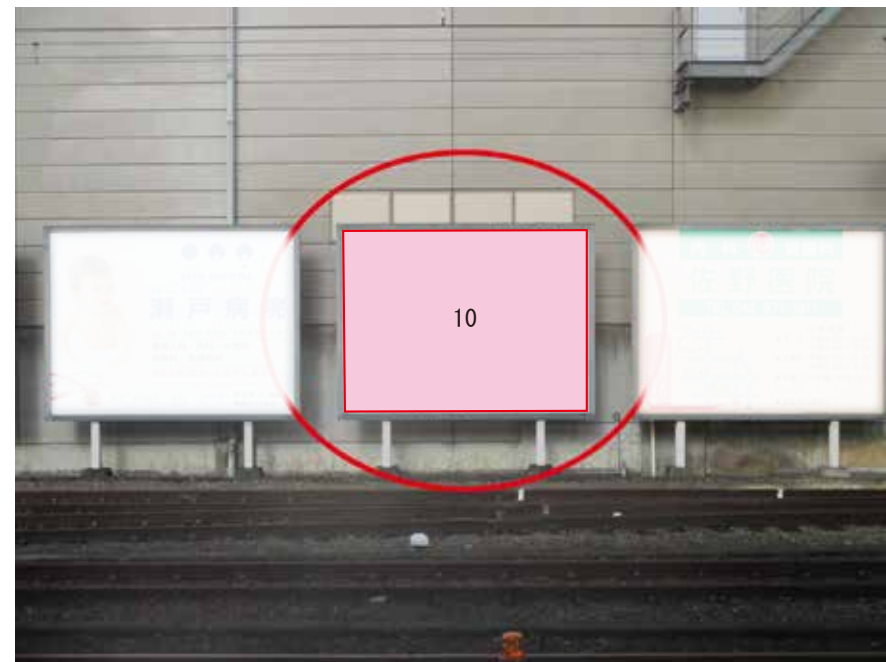

西武池袋線 飯能駅 上りホーム サインボード (3)

媒体番号	駅	場所	サイズ(H×W)	面数	6ヶ月定価	電気料金	広告種類	返還日
3	飯能	上りホーム	3.00×4.00	1	423,000円	—	大型ボード	—

※業種によっては規制がある場合がございますので、事前にご相談ください。

西武池袋線 飯能駅 上りホーム サインボード (10)

媒体番号	駅	場所	サイズ(H×W)	面数	6ヶ月定価	電気料金	広告種類	返還日
10	飯能	上りホーム	3.00×4.00	1	423,000円	—	大型ボード	—

※業種によっては規制がある場合がございますので、事前にご相談ください。

駅看板のサンエイ企画

電話 03-3355-3325

サンエイ企画

検索

西武池袋線 飯能駅 改札外南口側 サインボード (100)

媒体番号	駅	場所	サイズ(H×W)	面数	6ヶ月定価	電気料金	広告種類	返還日
100	飯能	改札外南口側	1.07×1.28	1	157,600円	—	駅でん	—

※業種によっては規制がある場合がございますので、事前にご相談ください。