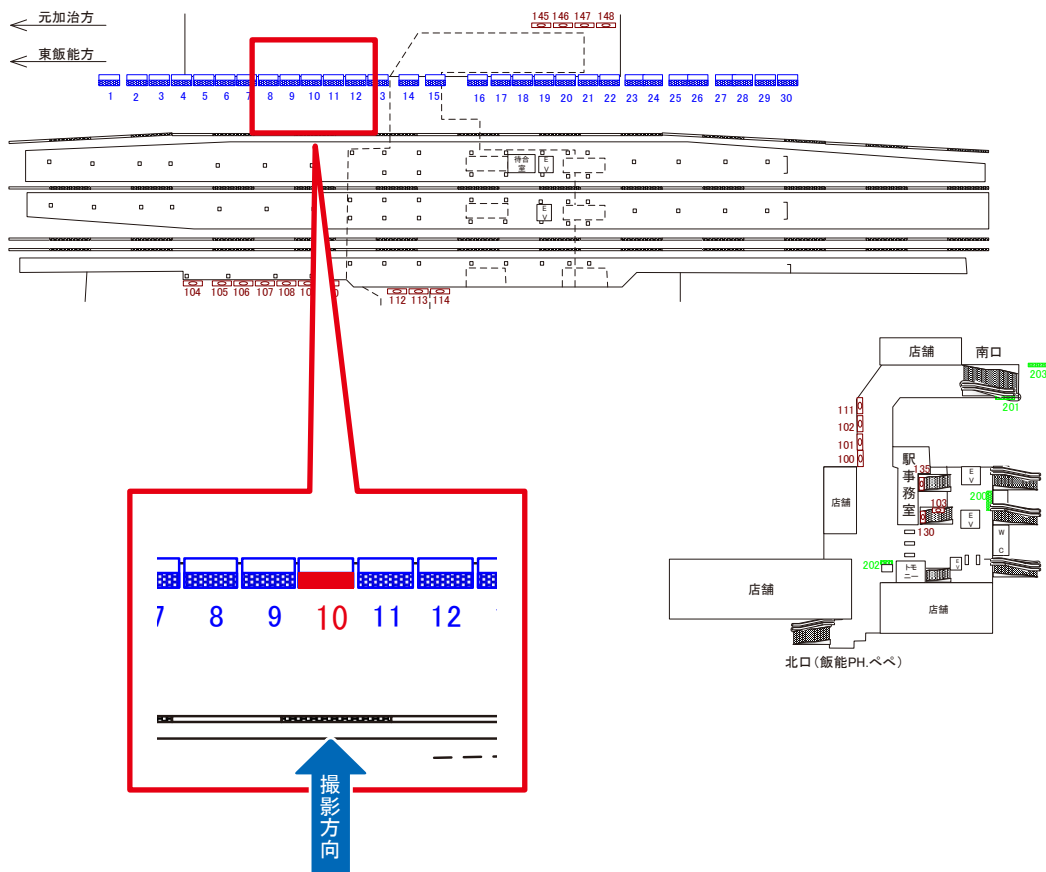

西武池袋線 飯能駅 上りホーム サインボード (3)

媒体番号	駅	場所	サイズ(H×W)	面数	6ヶ月定価	電気料金	広告種類	返還日
3	飯能	上りホーム	3.00×4.00	1	423,000円	—	大型ボード	—

※業種によっては規制がある場合がございますので、事前にご相談ください。

西武池袋線 飯能駅 上りホーム サインボード (10)

媒体番号	駅	場所	サイズ(H×W)	面数	6ヶ月定価	電気料金	広告種類	返還日
10	飯能	上りホーム	3.00×4.00	1	423,000円	—	大型ボード	—

※業種によっては規制がある場合がございますので、事前にご相談ください。

駅看板のサンエイ企画

電話 03-3355-3325

サンエイ企画

検索

西武池袋線 飯能駅 改札外南口側 サインボード (100)

媒体番号	駅	場所	サイズ(H×W)	面数	6ヶ月定価	電気料金	広告種類	返還日
100	飯能	改札外南口側	1.07×1.28	1	157,600円	—	駅でん	—

※業種によっては規制がある場合がございますので、事前にご相談ください。