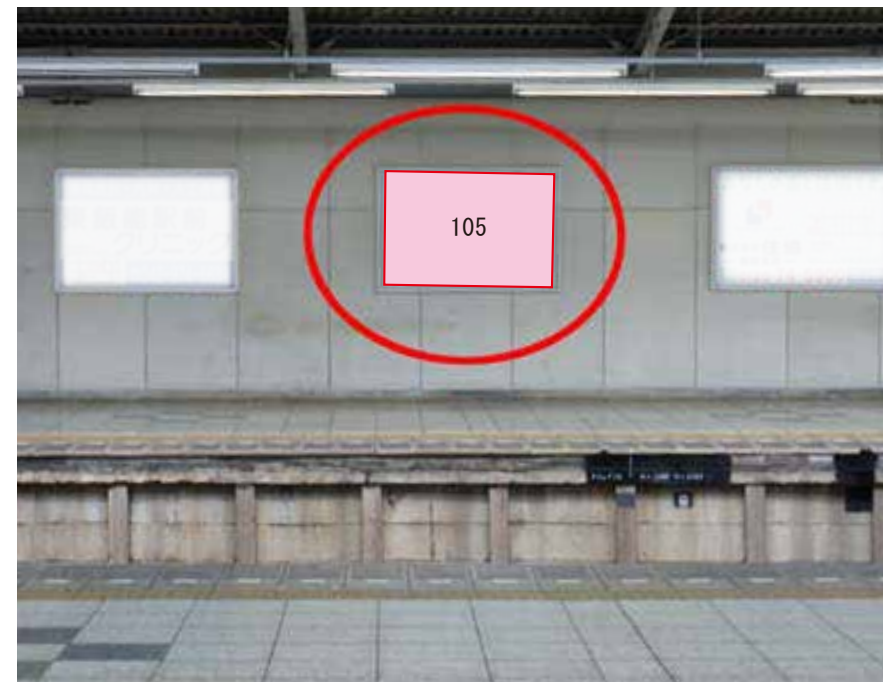

西武池袋線 飯能駅 上りホーム サインボード (3)

媒体番号	駅	場所	サイズ(H×W)	面数	6ヶ月定価	電気料金	広告種類	返還日
3	飯能	上りホーム	3.00×4.00	1	423,000円	—	大型ボード	—

※業種によっては規制がある場合がございますので、事前にご相談ください。

西武池袋線 飯能駅 上りホーム サインボード (10)

媒体番号	駅	場所	サイズ(H×W)	面数	6ヶ月定価	電気料金	広告種類	返還日
10	飯能	上りホーム	3.00×4.00	1	423,000円	—	大型ボード	—

※業種によっては規制がある場合がございますので、事前にご相談ください。

駅看板のサンエイ企画

電話 03-3355-3325

サンエイ企画

検索

西武池袋線 飯能駅 改札外南口側 サインボード (100)

媒体番号	駅	場所	サイズ(H×W)	面数	6ヶ月定価	電気料金	広告種類	返還日
100	飯能	改札外南口側	1.07×1.28	1	157,600円	—	駅でん	—

※業種によっては規制がある場合がございますので、事前にご相談ください。

西武池袋線 飯能駅 特急ホーム サインボード (105)

媒体番号	駅	場所	サイズ(H×W)	面数	6ヶ月定価	電気料金	広告種類	返還日
105	飯能	特急ホーム	1.20×1.80	1	232,800円	—	駅でん	—

※業種によっては規制がある場合がございますので、事前にご相談ください。

西武池袋線 飯能駅 特急ホーム サインボード (109)

媒体番号	駅	場所	サイズ(H×W)	面数	6ヶ月定価	電気料金	広告種類	返還日
109	飯能	特急ホーム	1.20×1.80	1	232,800円	—	駅でん	—