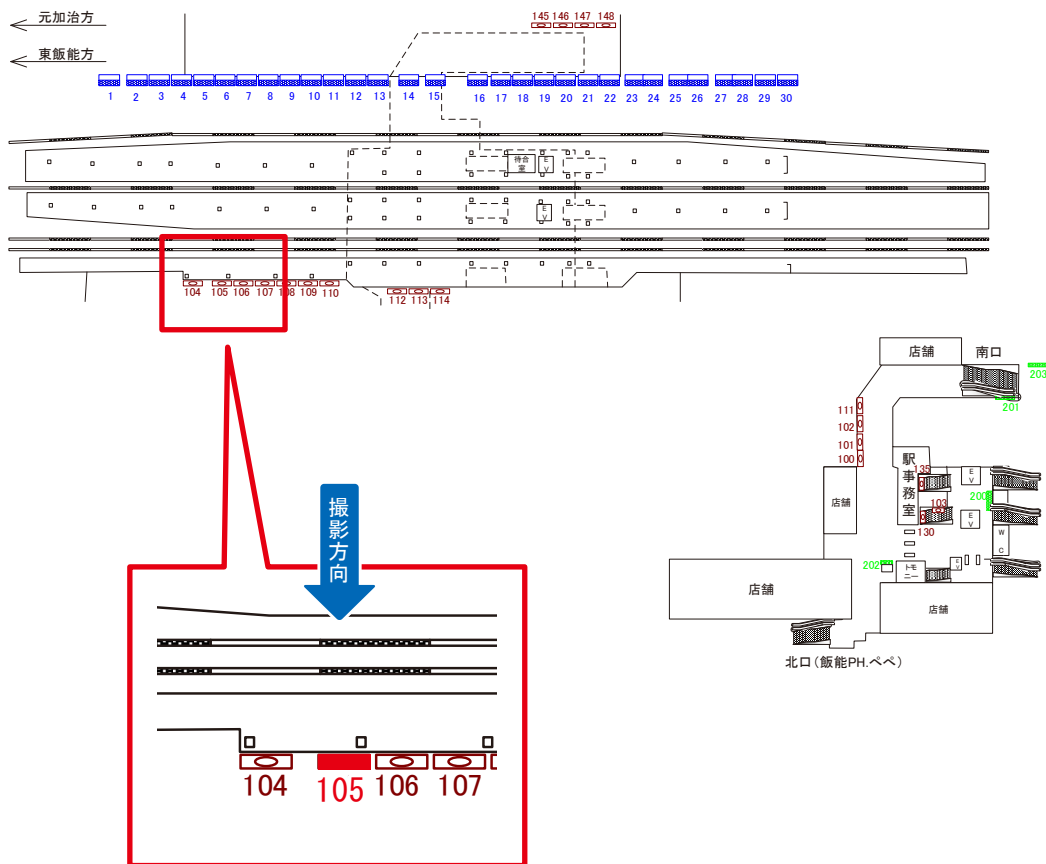

西武池袋線 飯能駅 上りホーム サインボード (3)

媒体番号	駅	場所	サイズ(H×W)	面数	6ヶ月定価	電気料金	広告種類	返還日
3	飯能	上りホーム	3.00×4.00	1	423,000円	—	大型ボード	—

※業種によっては規制がある場合がございますので、事前にご相談ください。

西武池袋線 飯能駅 上りホーム サインボード (10)

媒体番号	駅	場所	サイズ(H×W)	面数	6ヶ月定価	電気料金	広告種類	返還日
10	飯能	上りホーム	3.00×4.00	1	423,000円	—	大型ボード	—

※業種によっては規制がある場合がございますので、事前にご相談ください。

駅看板のサンエイ企画

電話 03-3355-3325

サンエイ企画

検索

西武池袋線 飯能駅 改札外南口側 サインボード (100)

媒体番号	駅	場所	サイズ(H×W)	面数	6ヶ月定価	電気料金	広告種類	返還日
100	飯能	改札外南口側	1.07×1.28	1	157,600円	—	駅でん	—

※業種によっては規制がある場合がございますので、事前にご相談ください。

西武池袋線 飯能駅 特急ホーム サインボード (105)

媒体番号	駅	場所	サイズ(H×W)	面数	6ヶ月定価	電気料金	広告種類	返還日
105	飯能	特急ホーム	1.20×1.80	1	232,800円	—	駅でん	—

※業種によっては規制がある場合がございますので、事前にご相談ください。

西武池袋線 飯能駅 特急ホーム サインボード (109)

媒体番号	駅	場所	サイズ(H×W)	面数	6ヶ月定価	電気料金	広告種類	返還日
109	飯能	特急ホーム	1.20×1.80	1	232,800円	—	駅でん	—