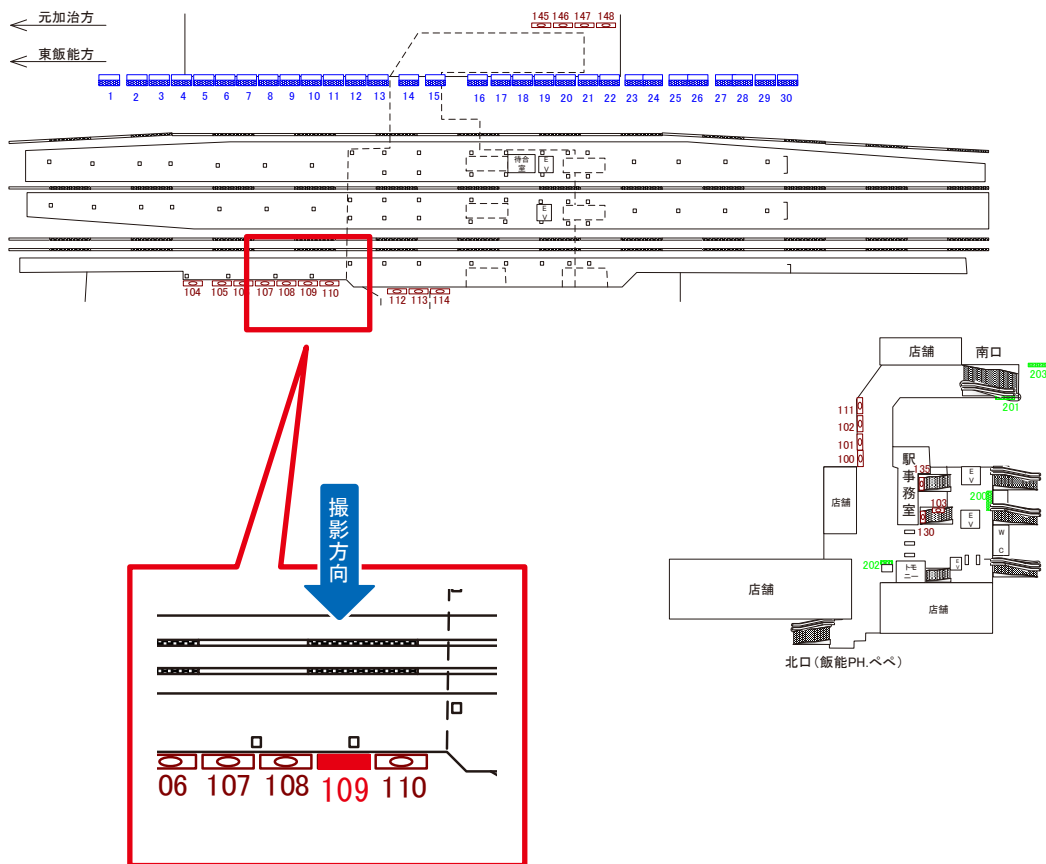

西武池袋線 飯能駅 上りホーム サインボード (3)

媒体番号	駅	場所	サイズ(H×W)	面数	6ヶ月定価	電気料金	広告種類	返還日
3	飯能	上りホーム	3.00×4.00	1	423,000円	—	大型ボード	—

※業種によっては規制がある場合がございますので、事前にご相談ください。

西武池袋線 飯能駅 上りホーム サインボード (10)

媒体番号	駅	場所	サイズ(H×W)	面数	6ヶ月定価	電気料金	広告種類	返還日
10	飯能	上りホーム	3.00×4.00	1	423,000円	—	大型ボード	—

※業種によっては規制がある場合がございますので、事前にご相談ください。

駅看板のサンエイ企画

電話 03-3355-3325

サンエイ企画

検索

西武池袋線 飯能駅 改札外南口側 サインボード (100)

媒体番号	駅	場所	サイズ(H×W)	面数	6ヶ月定価	電気料金	広告種類	返還日
100	飯能	改札外南口側	1.07×1.28	1	157,600円	—	駅でん	—

※業種によっては規制がある場合がございますので、事前にご相談ください。

西武池袋線 飯能駅 特急ホーム サインボード (105)

媒体番号	駅	場所	サイズ(H×W)	面数	6ヶ月定価	電気料金	広告種類	返還日
105	飯能	特急ホーム	1.20×1.80	1	232,800円	—	駅でん	—

※業種によっては規制がある場合がございますので、事前にご相談ください。

西武池袋線 飯能駅 特急ホーム サインボード (109)

媒体番号	駅	場所	サイズ(H×W)	面数	6ヶ月定価	電気料金	広告種類	返還日
109	飯能	特急ホーム	1.20×1.80	1	232,800円	—	駅でん	—