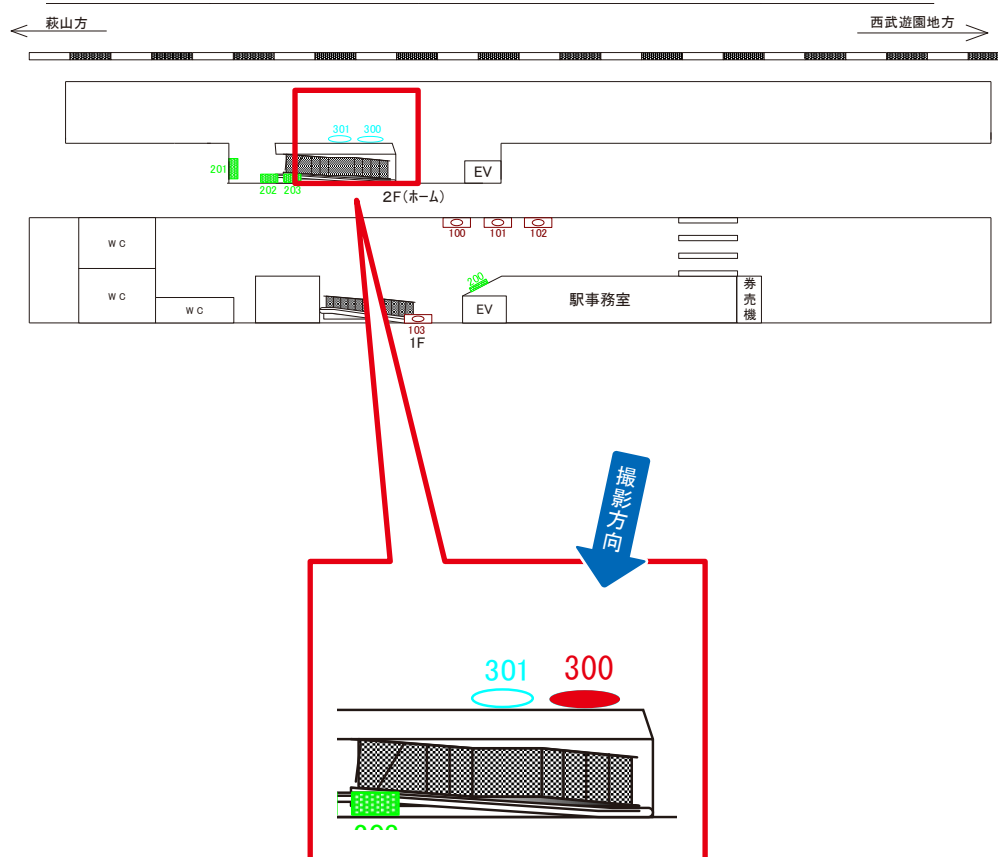

多摩湖線 八坂駅 改札内 サインボード (103)

媒体番号	駅	場所	サイズ(H×W)	面数	半年定価	電気料金	点灯	返還日
103	八坂	改札内	1.25 × 1.80	1	177,500円	—	—	—

※業種によっては規制がある場合がございますので、事前にご相談ください。

多摩湖線 八坂駅 ホーム サインボード (203)

媒体番号	駅	場所	サイズ(H×W)	面数	半年定価	電気料金	点灯	返還日
203	八坂	ホーム	1.00×2.00	1	129,400円	—	—	—

※業種によっては規制がある場合がございますので、事前にご相談ください。

駅看板のサンエイ企画

電話 03-3355-3325

サンエイ企画

検索

多摩湖線 八坂駅 ホーム サインボード (300)

媒体番号	駅	場所	サイズ(H×W)	面数	半年定価	電気料金	点灯	返還日
300	八坂	ホーム	0.45×1.80	1	47,000円	—	—	—

※業種によっては規制がある場合がございますので、事前にご相談ください。