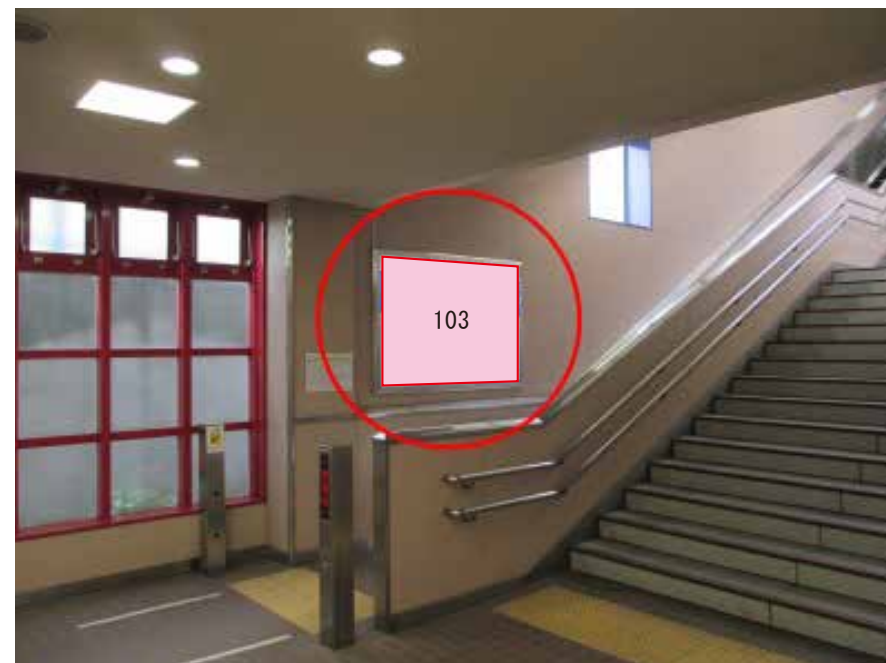

多摩湖線 八坂駅 改札内 サインボード (103)

媒体番号	駅	場所	サイズ(H×W)	面数	半年定価	電気料金	点灯	返還日
103	八坂	改札内	1.25 × 1.80	1	177,500円	—	—	—

※業種によっては規制がある場合がございますので、事前にご相談ください。

多摩湖線 八坂駅 ホーム サインボード (203)

媒体番号	駅	場所	サイズ(H×W)	面数	半年定価	電気料金	点灯	返還日
203	八坂	ホーム	1.00×2.00	1	129,400円	—	—	—

※業種によっては規制がある場合がございますので、事前にご相談ください。

駅看板のサンエイ企画

電話 03-3355-3325

サンエイ企画

検索

多摩湖線 八坂駅 ホーム サインボード (300)

媒体番号	駅	場所	サイズ(H×W)	面数	半年定価	電気料金	点灯	返還日
300	八坂	ホーム	0.45×1.80	1	47,000円	—	—	—

※業種によっては規制がある場合がございますので、事前にご相談ください。