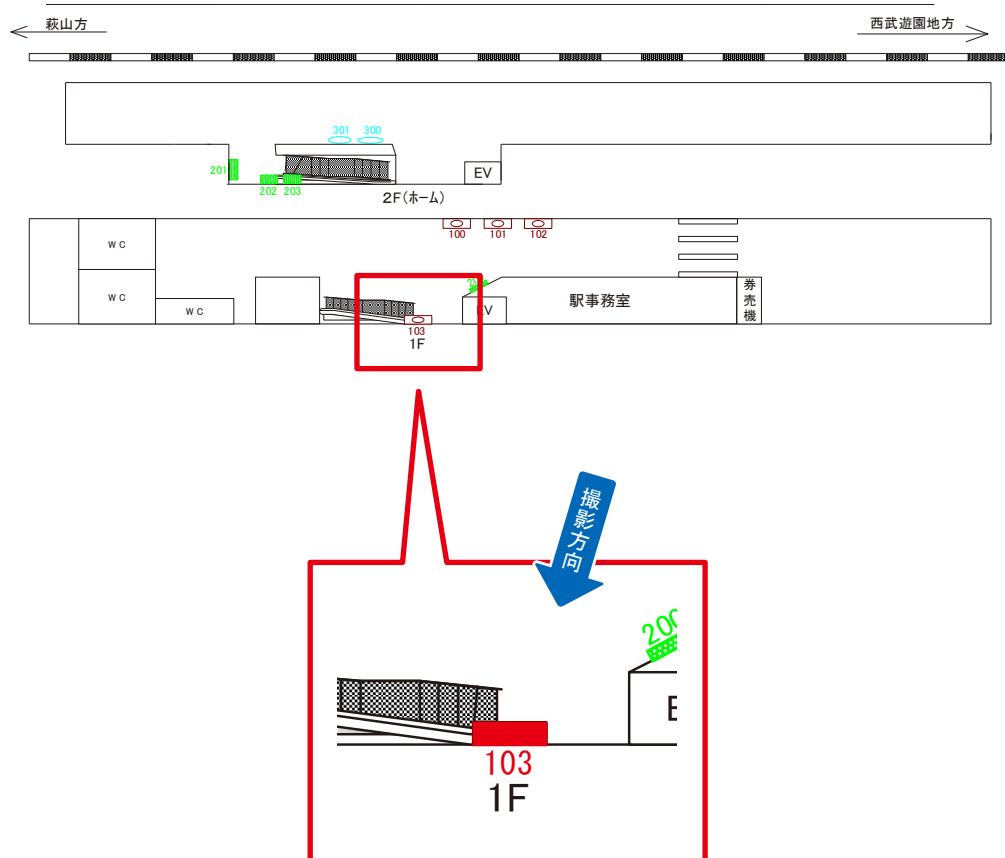

多摩湖線 八坂駅 改札内 サインボード (103)

媒体番号	駅	場所	サイズ(H×W)	面数	半年定価	電気料金	点灯	返還日
103	八坂	改札内	1.25 × 1.80	1	177,500円	—	—	—

※業種によっては規制がある場合がございますので、事前にご相談ください。

多摩湖線 八坂駅 ホーム サインボード (203)

媒体番号	駅	場所	サイズ(H×W)	面数	半年定価	電気料金	点灯	返還日
203	八坂	ホーム	1.00×2.00	1	129,400円	—	—	—

※業種によっては規制がある場合がございますので、事前にご相談ください。

駅看板のサンエイ企画

電話 03-3355-3325

サンエイ企画

検索

多摩湖線 八坂駅 ホーム サインボード (300)

媒体番号	駅	場所	サイズ(H×W)	面数	半年定価	電気料金	点灯	返還日
300	八坂	ホーム	0.45×1.80	1	47,000円	—	—	—

※業種によっては規制がある場合がございますので、事前にご相談ください。