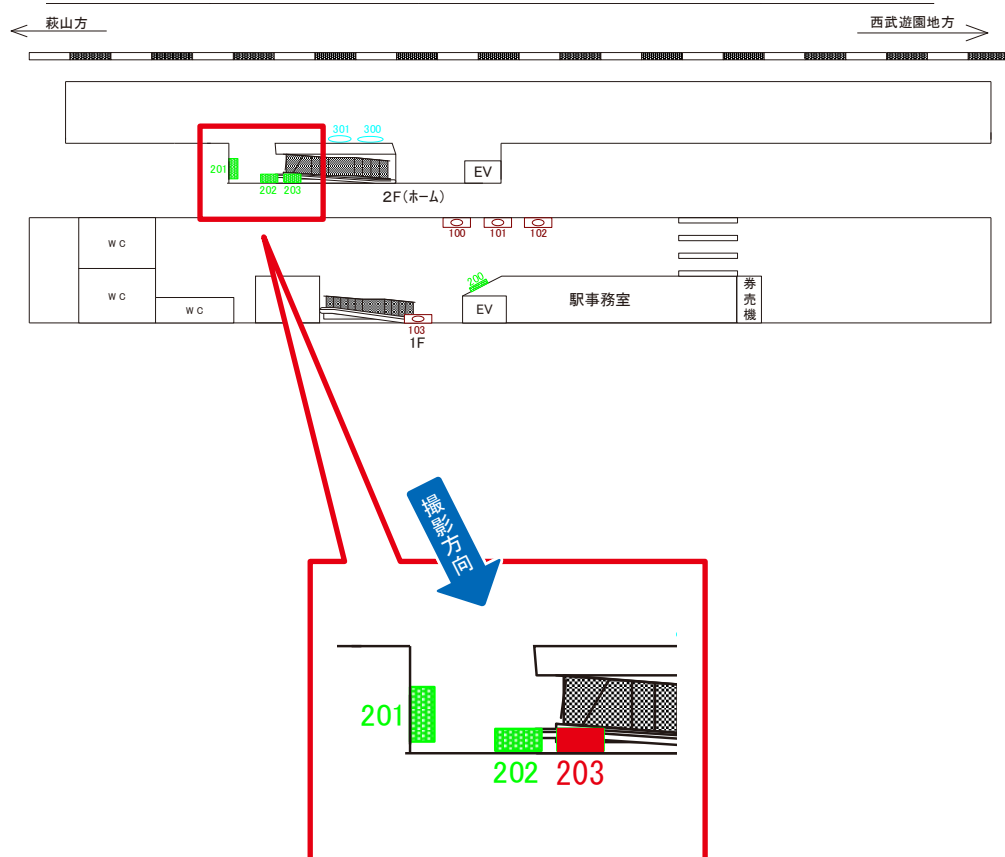

多摩湖線 八坂駅 改札内 サインボード (103)

媒体番号	駅	場所	サイズ(H×W)	面数	半年定価	電気料金	点灯	返還日
103	八坂	改札内	1.25 × 1.80	1	177,500円	—	—	—

※業種によっては規制がある場合がございますので、事前にご相談ください。

多摩湖線 八坂駅 ホーム サインボード (203)

媒体番号	駅	場所	サイズ(H×W)	面数	半年定価	電気料金	点灯	返還日
203	八坂	ホーム	1.00×2.00	1	129,400円	—	—	—

※業種によっては規制がある場合がございますので、事前にご相談ください。

駅看板のサンエイ企画

電話 03-3355-3325

サンエイ企画

検索

多摩湖線 八坂駅 ホーム サインボード (300)

媒体番号	駅	場所	サイズ(H×W)	面数	半年定価	電気料金	点灯	返還日
300	八坂	ホーム	0.45×1.80	1	47,000円	—	—	—

※業種によっては規制がある場合がございますので、事前にご相談ください。