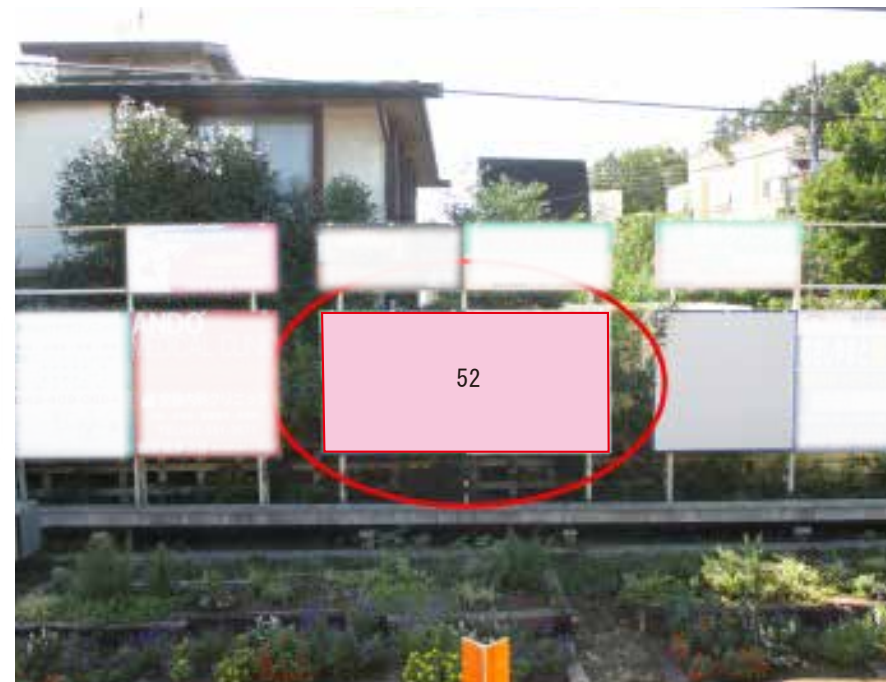

多摩湖線 武蔵大和駅 ホーム サインボード (52)

媒体番号	駅	場所	サイズ(H×W)	面数	半年定価	電気料金	点灯	返還日
52	武蔵大和	ホーム	1.80×3.60	1	167,000円	—	—	—

※業種によっては規制がある場合がございますので、事前にご相談ください。

駅看板のサンエイ企画

電話 03-3355-3325

サンエイ企画

検索