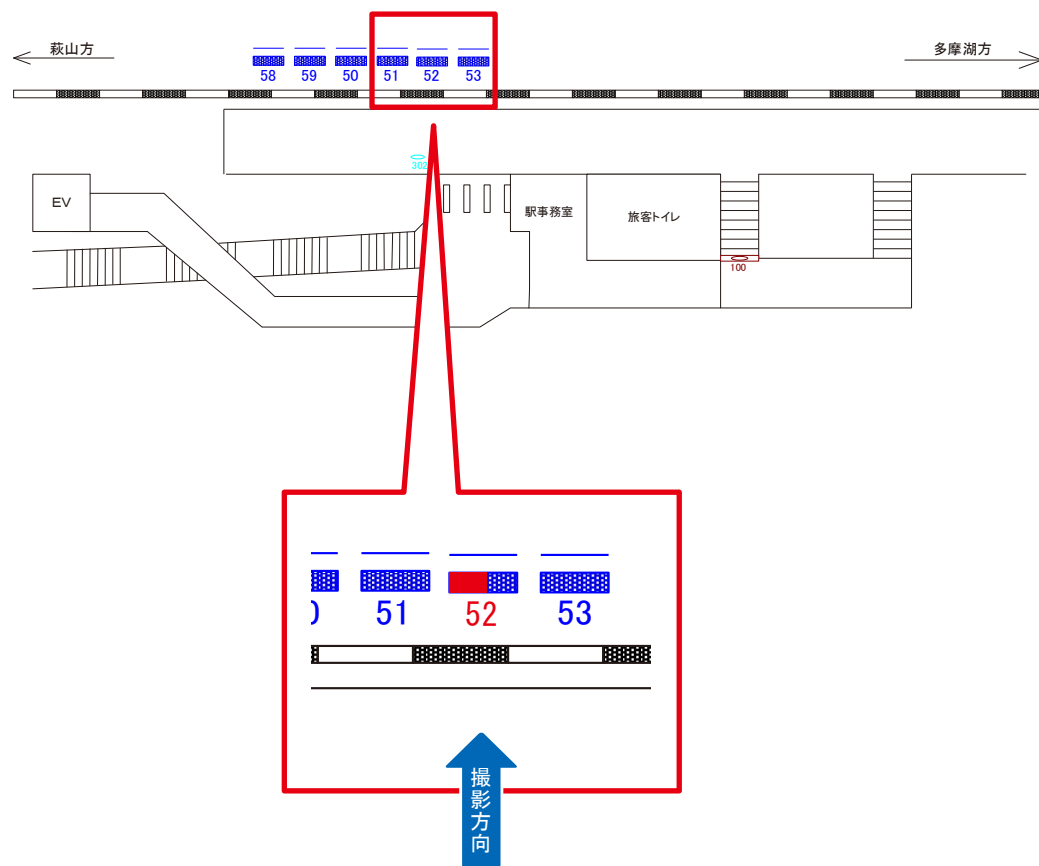

# 多摩湖線 武蔵大和駅 ホーム サインボード (50)

媒体番号	駅	場所	サイズ(H×W)	面数	半年定価	電気料金	点灯	返還日
50	武蔵大和	ホーム	0.90×3.60	1	88,000円	—	—	—

※業種によっては規制がある場合がございますので、事前にご相談ください。

駅看板のサンエイ企画

電話 03-3355-3325

サンエイ企画

検索

# 多摩湖線 武蔵大和駅 ホーム サインボード (51)

媒体番号	駅	場所	サイズ(H×W)	面数	半年定価	電気料金	点灯	返還日
51	武蔵大和	ホーム	0.90×1.80	1	44,000円	—	—	—

※業種によっては規制がある場合がございますので、事前にご相談ください。

# 多摩湖線 武蔵大和駅 ホーム サインボード (52)

媒体番号	駅	場所	サイズ(H×W)	面数	半年定価	電気料金	点灯	返還日
52	武蔵大和	ホーム	1.80×1.80	1	88,000円	—	—	—

※業種によっては規制がある場合がございますので、事前にご相談ください。

駅看板のサンエイ企画

電話 03-3355-3325

サンエイ企画

検索

# 多摩湖線 武蔵大和駅 ホーム サインボード (52)

媒体番号	駅	場所	サイズ(H×W)	面数	半年定価	電気料金	点灯	返還日
52	武蔵大和	ホーム	1.80×3.60	1	167,000円	—	—	—

※業種によっては規制がある場合がございますので、事前にご相談ください。

駅看板のサンエイ企画

電話 03-3355-3325

サンエイ企画

検索