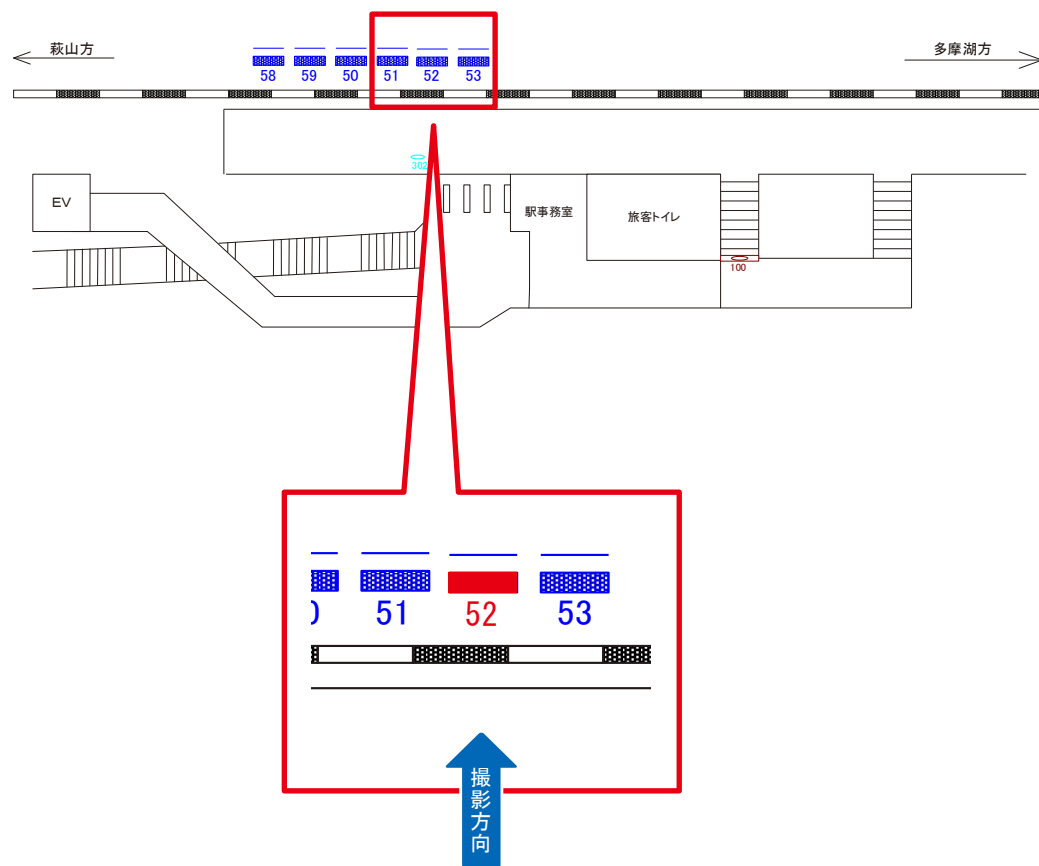

# 多摩湖線 武蔵大和駅 ホーム サインボード (52)

媒体番号	駅	場所	サイズ(H×W)	面数	半年定価	電気料金	点灯	返還日
52	武蔵大和	ホーム	1.80×1.80	1	88,000円	—	—	—

※業種によっては規制がある場合がございますので、事前にご相談ください。

駅看板のサンエイ企画

電話 03-3355-3325

サンエイ企画

検索

# 多摩湖線 武蔵大和駅 ホーム サインボード (52)

媒体番号	駅	場所	サイズ(H×W)	面数	半年定価	電気料金	点灯	返還日
52	武蔵大和	ホーム	1.80×3.60	1	167,000円	—	—	—

※業種によっては規制がある場合がございますので、事前にご相談ください。

駅看板のサンエイ企画

電話 03-3355-3325

サンエイ企画

検索