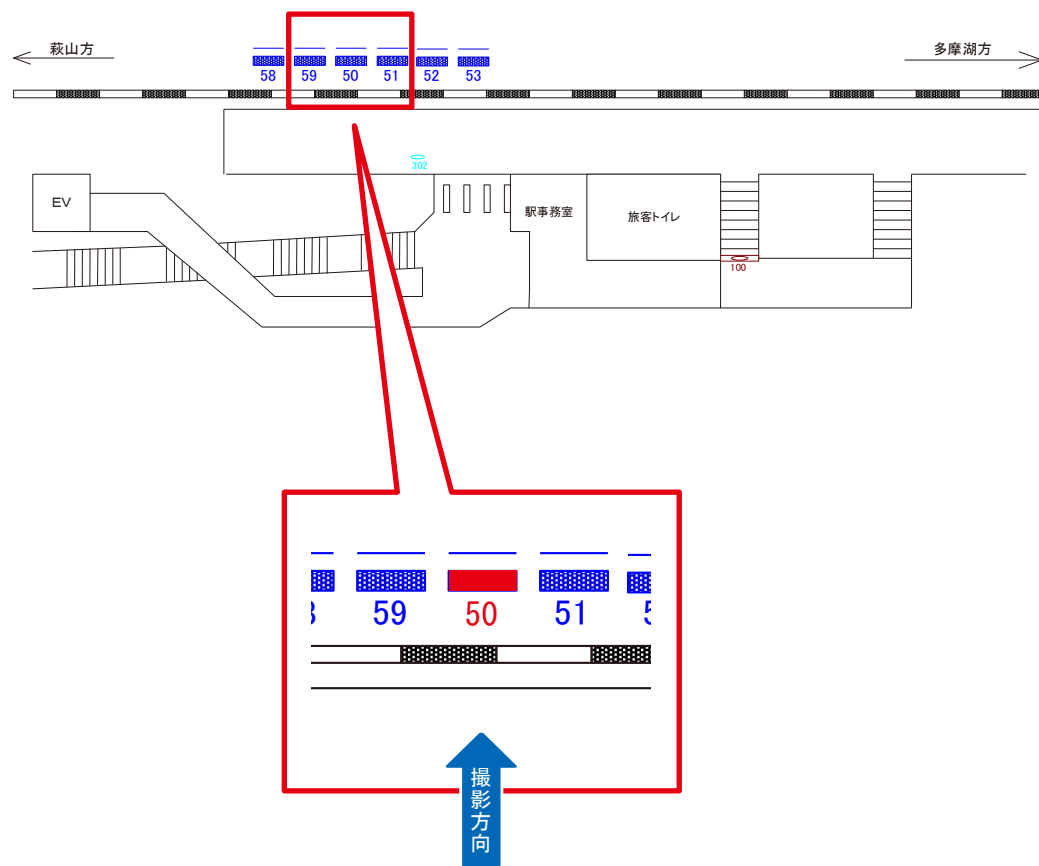

# 多摩湖線 武蔵大和駅 ホーム サインボード (50)

媒体番号	駅	場所	サイズ(H×W)	面数	半年定価	電気料金	点灯	返還日
50	武蔵大和	ホーム	0.90×3.60	1	88,000円	—	—	—

※業種によっては規制がある場合がございますので、事前にご相談ください。

駅看板のサンエイ企画

電話 03-3355-3325

サンエイ企画

検索

# 多摩湖線 武蔵大和駅 ホーム サインボード (51)

媒体番号	駅	場所	サイズ(H×W)	面数	半年定価	電気料金	点灯	返還日
51	武蔵大和	ホーム	0.90×1.80	1	44,000円	—	—	—

※業種によっては規制がある場合がございますので、事前にご相談ください。

# 多摩湖線 武蔵大和駅 ホーム サインボード (52)

媒体番号	駅	場所	サイズ(H×W)	面数	半年定価	電気料金	点灯	返還日
52	武蔵大和	ホーム	1.80×1.80	1	88,000円	—	—	—

※業種によっては規制がある場合がございますので、事前にご相談ください。

駅看板のサンエイ企画

電話 03-3355-3325

サンエイ企画

検索

# 多摩湖線 武蔵大和駅 ホーム サインボード (52)

媒体番号	駅	場所	サイズ(H×W)	面数	半年定価	電気料金	点灯	返還日
52	武蔵大和	ホーム	1.80×3.60	1	167,000円	—	—	—

※業種によっては規制がある場合がございますので、事前にご相談ください。

駅看板のサンエイ企画

電話 03-3355-3325

サンエイ企画

検索