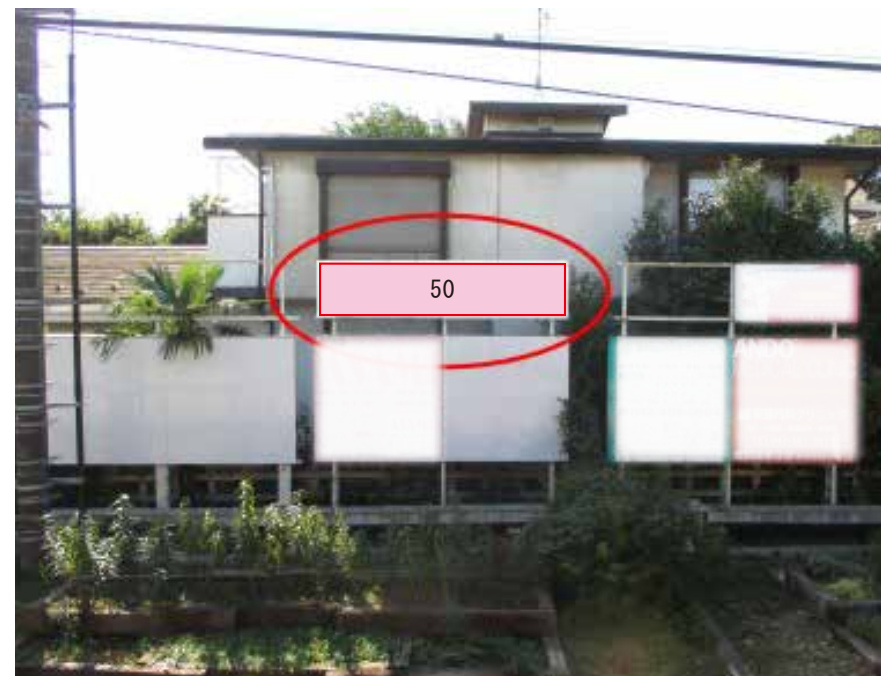

# 多摩湖線 武蔵大和駅 ホーム サインボード (50)

媒体番号	駅	場所	サイズ(H×W)	面数	半年定価	電気料金	点灯	返還日
50	武蔵大和	ホーム	0.90×3.60	1	88,000円	—	—	—

※業種によっては規制がある場合がございますので、事前にご相談ください。

駅看板のサンエイ企画

電話 03-3355-3325

サンエイ企画

検索

# 多摩湖線 武蔵大和駅 ホーム サインボード (51)

媒体番号	駅	場所	サイズ(H×W)	面数	半年定価	電気料金	点灯	返還日
51	武蔵大和	ホーム	0.90×1.80	1	44,000円	—	—	—

※業種によっては規制がある場合がございますので、事前にご相談ください。