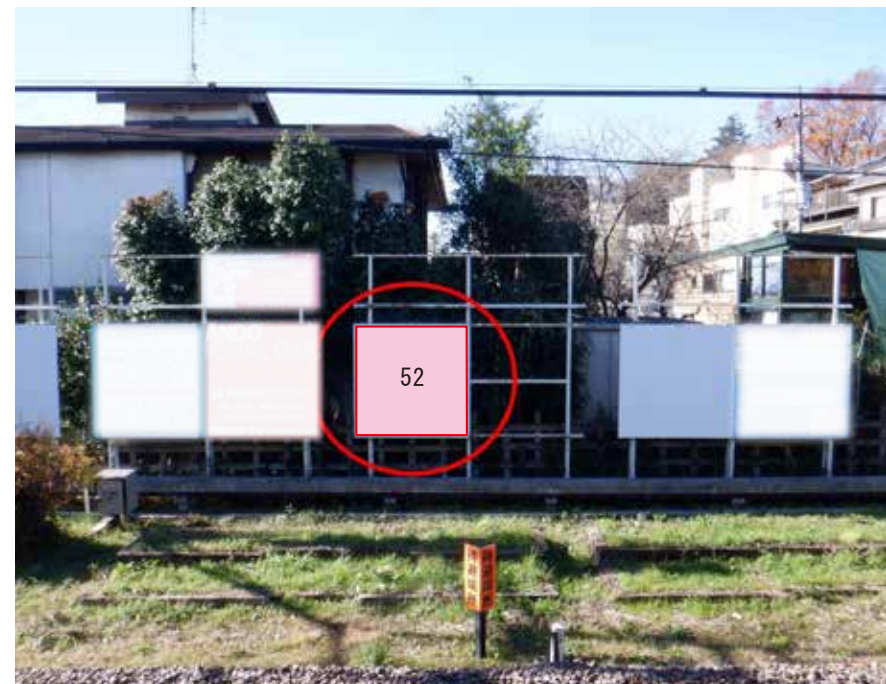

多摩湖線 武蔵大和駅 ホーム サインボード (52)

媒体番号	駅	場所	サイズ(H×W)	面数	半年定価	電気料金	点灯	返還日
52	武蔵大和	ホーム	1.80×1.80	1	88,000円	—	—	—

※業種によっては規制がある場合がございますので、事前にご相談ください。

駅看板のサンエイ企画

電話 03-3355-3325

サンエイ企画

検索