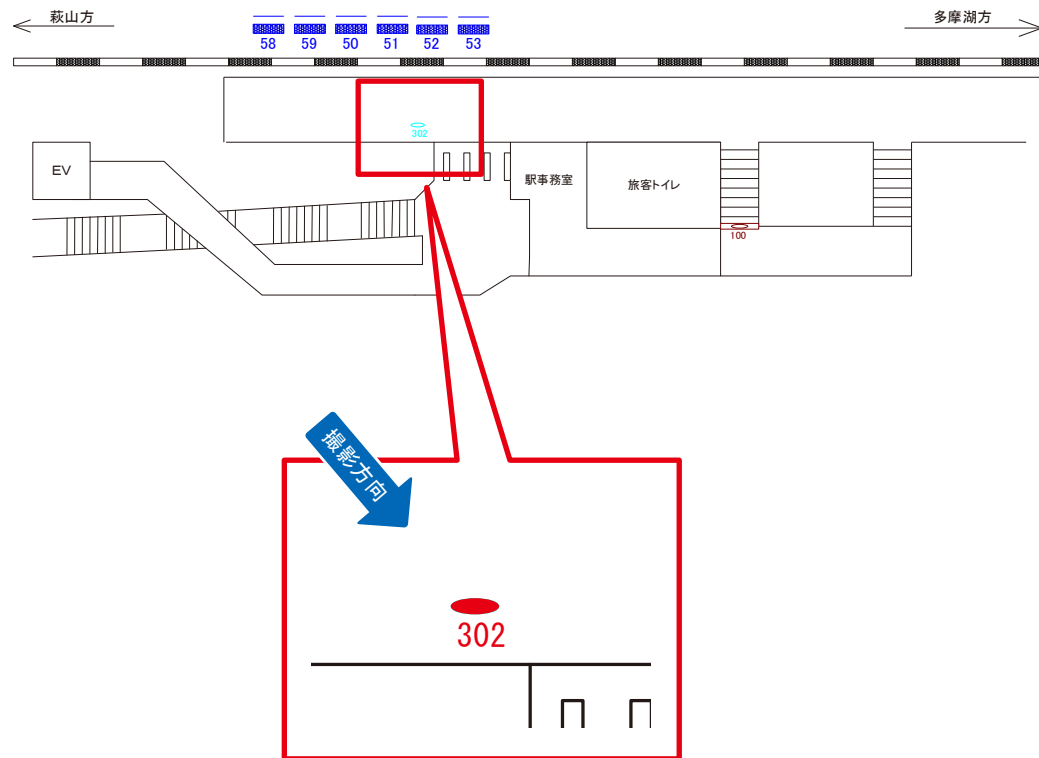

多摩湖線 武蔵大和駅 ホーム サインボード (302)

媒体番号	駅	場所	サイズ(H×W)	面数	半年定価	電気料金	点灯	返還日
302	武蔵大和	ホーム	0.45 × 1.80	1	47,000円	—	—	—

※業種によっては規制がある場合がございますので、事前にご相談ください。