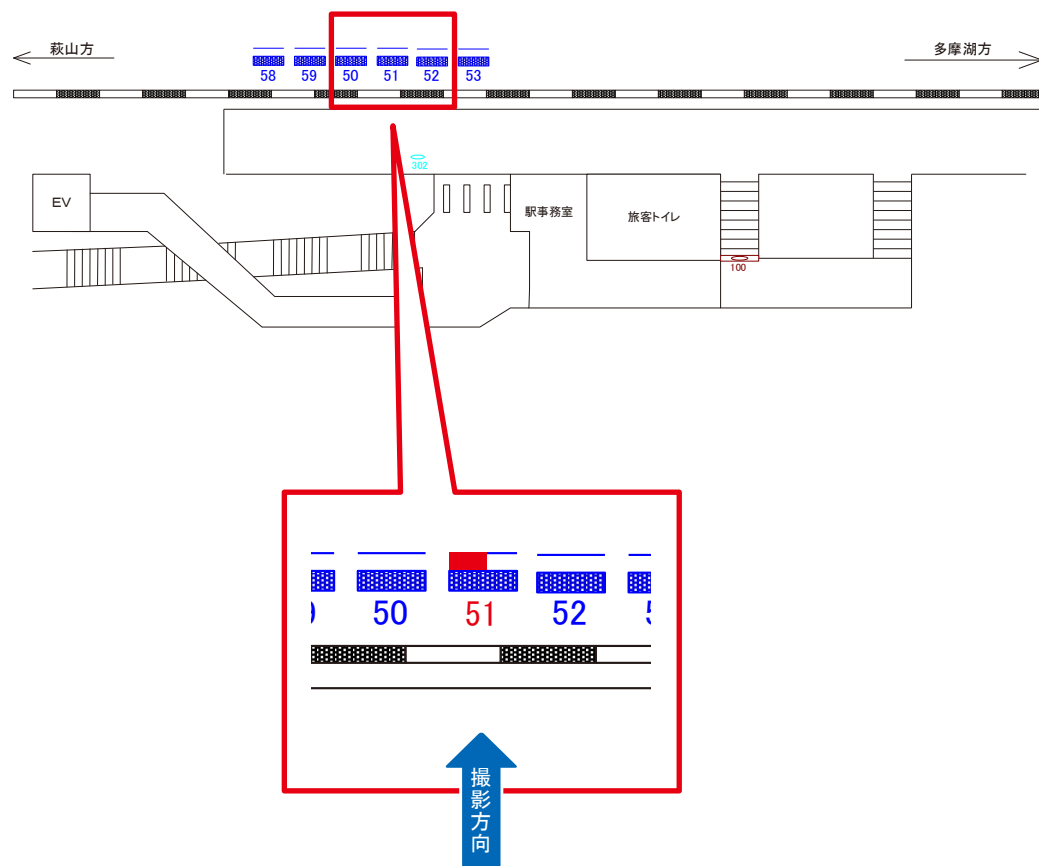

# 多摩湖線 武蔵大和駅 ホーム サインボード (50)

媒体番号	駅	場所	サイズ(H×W)	面数	半年定価	電気料金	点灯	返還日
50	武蔵大和	ホーム	0.90×3.60	1	88,000円	—	—	—

※業種によっては規制がある場合がございますので、事前にご相談ください。

駅看板のサンエイ企画

電話 03-3355-3325

サンエイ企画

検索

# 多摩湖線 武蔵大和駅 ホーム サインボード (51)

媒体番号	駅	場所	サイズ(H×W)	面数	半年定価	電気料金	点灯	返還日
51	武蔵大和	ホーム	0.90×1.80	1	44,000円	—	—	—

※業種によっては規制がある場合がございますので、事前にご相談ください。

# 多摩湖線 武蔵大和駅 ホーム サインボード (52)

媒体番号	駅	場所	サイズ(H×W)	面数	半年定価	電気料金	点灯	返還日
52	武蔵大和	ホーム	1.80×1.80	1	88,000円	—	—	—

※業種によっては規制がある場合がございますので、事前にご相談ください。

駅看板のサンエイ企画

電話 03-3355-3325

サンエイ企画

検索

# 多摩湖線 武蔵大和駅 ホーム サインボード (52)

媒体番号	駅	場所	サイズ(H×W)	面数	半年定価	電気料金	点灯	返還日
52	武蔵大和	ホーム	1.80×3.60	1	167,000円	—	—	—

※業種によっては規制がある場合がございますので、事前にご相談ください。

駅看板のサンエイ企画

電話 03-3355-3325

サンエイ企画

検索