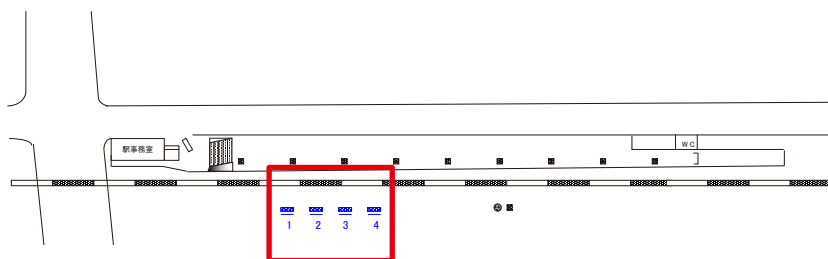

駅看板のサンエイ企画

電話 03-3355-3325

サンエイ企画

検索

多摩湖線 青梅街道駅 ホーム サインボード (3)

←橋学園方

萩山方 →

撮影方向 ↓