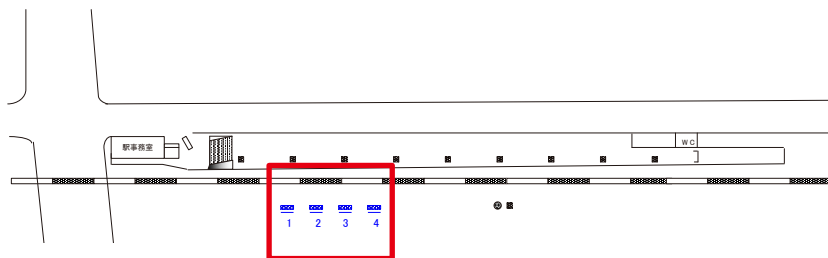

多摩湖線 青梅街道駅 ホーム サインボード (1)

←橋学園方

萩山方 →

撮影方向 ↓

| 媒体番号 | 駅 | 場所 | サイズ(H×W) | 面数 | 半年定価 | 電気料金 | 点灯 | 返還日 |
|------|------|-----|-----------|----|---------|------|----|-----|
| 1 | 青梅街道 | ホーム | 1.80×1.80 | 1 | 88,000円 | — | — | — |

※業種によっては規制がある場合がございますので、事前にご相談ください。

駅看板のサンエイ企画

電話 03-3355-3325

サンエイ企画

検索

多摩湖線 青梅街道駅 ホーム サインボード (2)

←橋学園方

萩山方 →