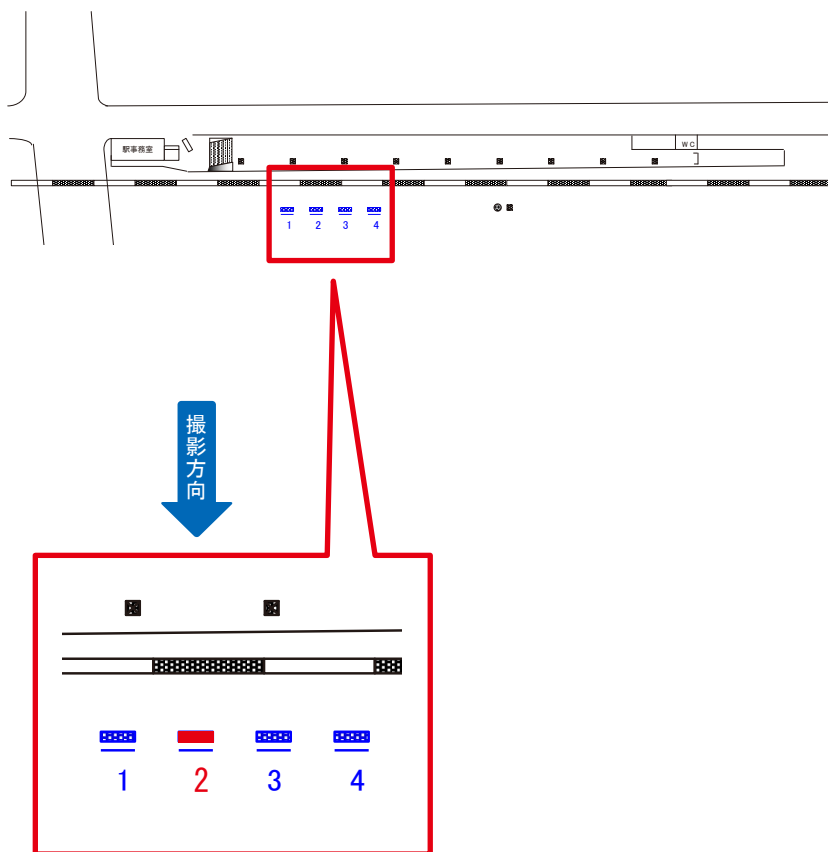

※業種によっては規制がある場合がございますので、事前にご相談ください。

駅看板のサンエイ企画

電話 03-3355-3325

サンエイ企画

検索

多摩湖線 青梅街道駅 ホーム サインボード (2)

←橋学園方

萩山方 →