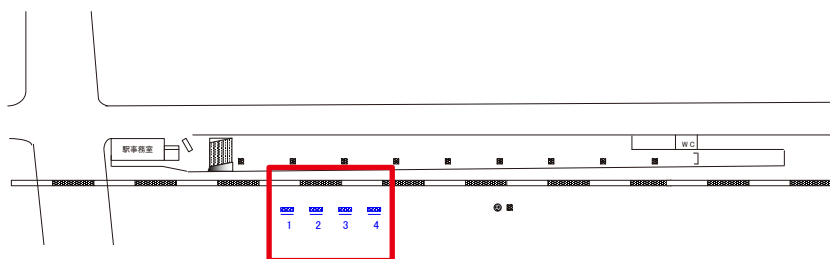

駅看板のサンエイ企画

電話 03-3355-3325

サンエイ企画

検索

多摩湖線 青梅街道駅 ホーム サインボード (2)

←橋学園方

萩山方 →

撮影方向 ↓