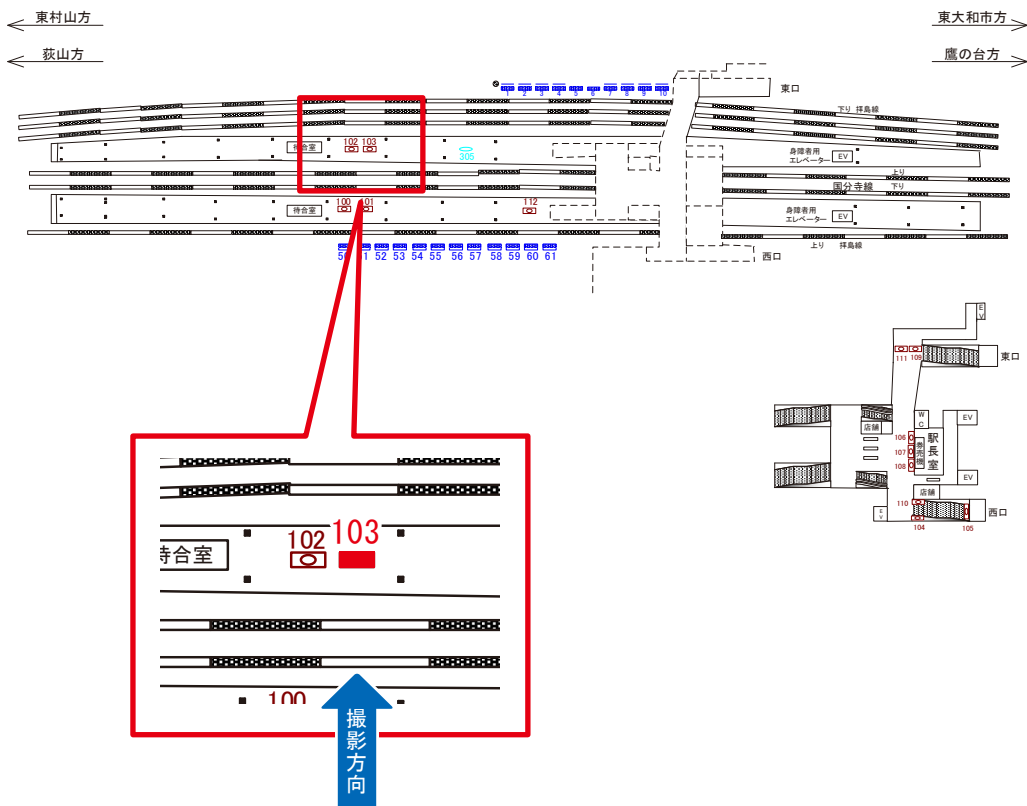

国分寺線 小川駅 拝島行きホーム サインボード (2)

媒体番号	駅	場所	サイズ(H×W)	面数	半年定価	電気料金	点灯	返還日
2	小川	拝島行きホーム	0.90×3.60	1	126,000円	—	—	—

※業種によっては規制がある場合がございますので、事前にご相談ください。

駅看板のサンエイ企画

電話 03-3355-3325

サンエイ企画

検索

国分寺線 小川駅 3・4番ホーム サインボード (103)

媒体番号	駅	場所	サイズ(H×W)	面数	半年定価	電気料金	点灯	返還日
103	小川	3・4番ホーム	0.60×3.00	1	172,000円	—	—	—

※業種によっては規制がある場合がございますので、事前にご相談ください。

駅看板のサンエイ企画

電話 03-3355-3325

サンエイ企画

検索

国分寺線 小川駅 改札外上部 サインボード (108)

媒体番号	駅	場所	サイズ(H×W)	面数	半年定価	電気料金	点灯	返還日
108	小川	改札外	0.60×3.00	1	172,000円	—	—	—