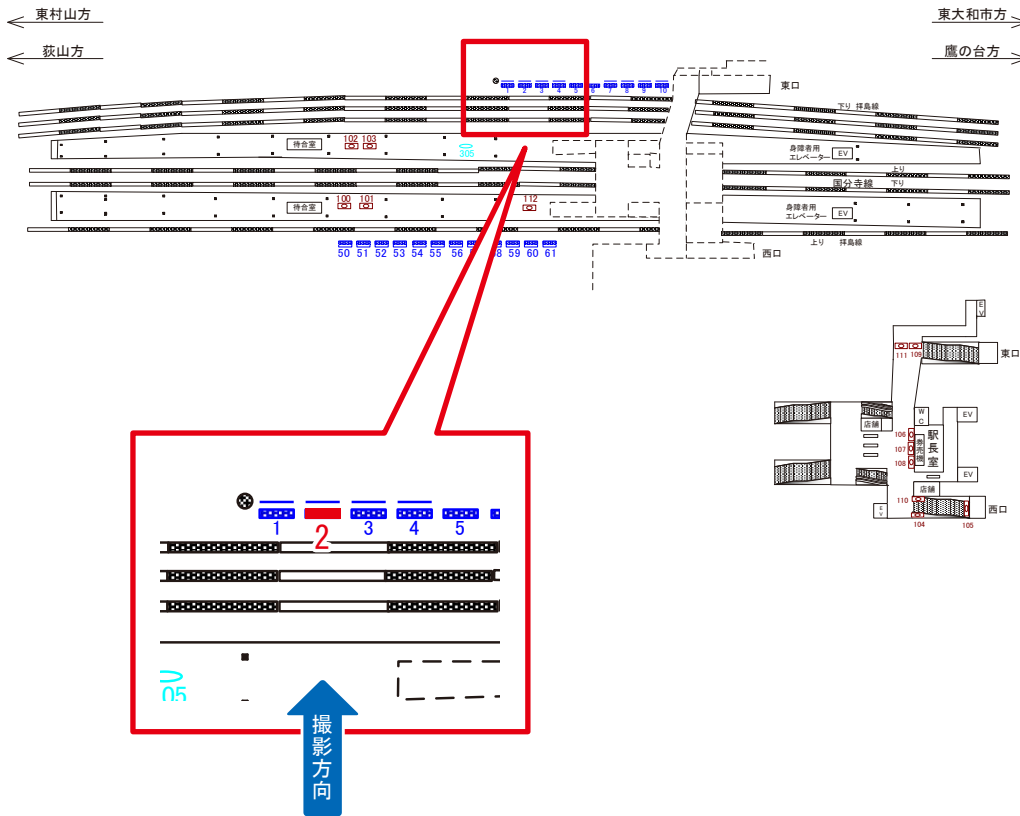

国分寺線 小川駅 拝島行きホーム サインボード (2)

媒体番号	駅	場所	サイズ(H×W)	面数	半年定価	電気料金	点灯	返還日
2	小川	拝島行きホーム	0.90×3.60	1	126,000円	—	—	—

※業種によっては規制がある場合がございますので、事前にご相談ください。

駅看板のサンエイ企画

電話 03-3355-3325

サンエイ企画

検索

国分寺線 小川駅 3・4番ホーム サインボード (103)

媒体番号	駅	場所	サイズ(H×W)	面数	半年定価	電気料金	点灯	返還日
103	小川	3・4番ホーム	0.60×3.00	1	172,000円	—	—	—

※業種によっては規制がある場合がございますので、事前にご相談ください。

駅看板のサンエイ企画

電話 03-3355-3325

サンエイ企画

検索

国分寺線 小川駅 改札外上部 サインボード (108)

媒体番号	駅	場所	サイズ(H×W)	面数	半年定価	電気料金	点灯	返還日
108	小川	改札外	0.60×3.00	1	172,000円	—	—	—