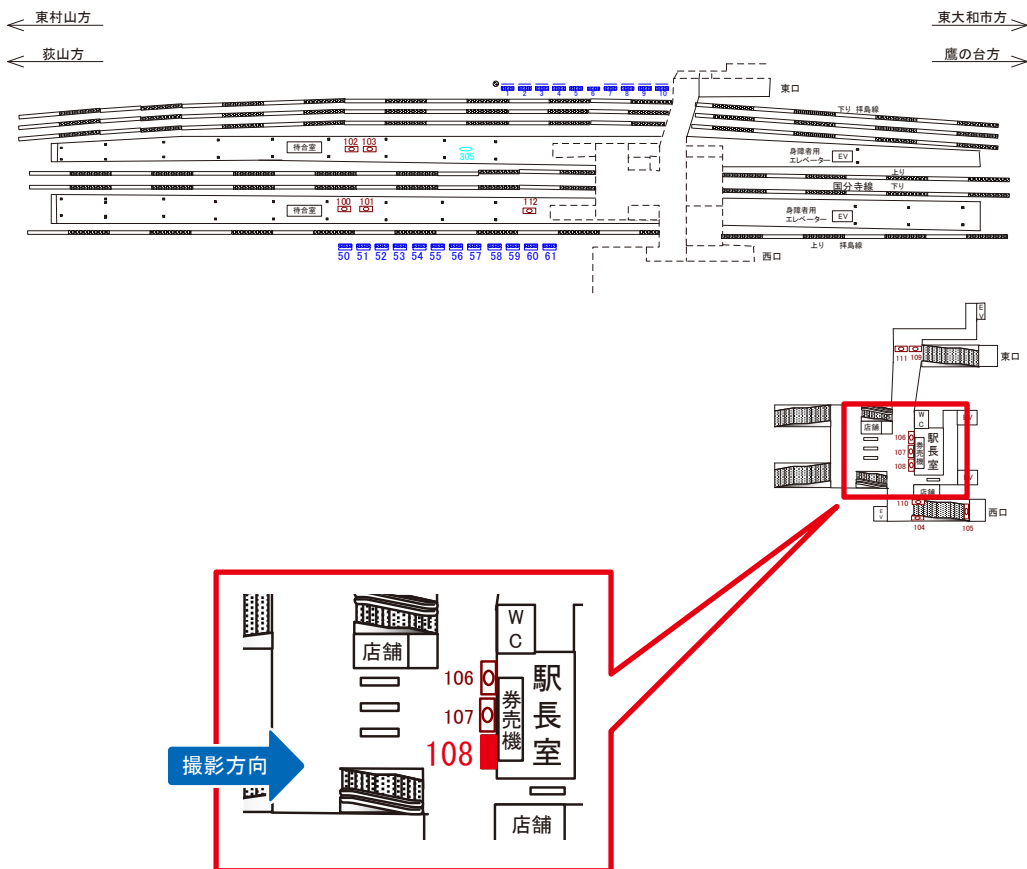

国分寺線 小川駅 拝島行きホーム サインボード (2)

媒体番号	駅	場所	サイズ(H×W)	面数	半年定価	電気料金	点灯	返還日
2	小川	拝島行きホーム	0.90×3.60	1	126,000円	—	—	—

※業種によっては規制がある場合がございますので、事前にご相談ください。

駅看板のサンエイ企画

電話 03-3355-3325

サンエイ企画

検索

国分寺線 小川駅 3・4番ホーム サインボード (103)

媒体番号	駅	場所	サイズ(H×W)	面数	半年定価	電気料金	点灯	返還日
103	小川	3・4番ホーム	0.60×3.00	1	172,000円	—	—	—

※業種によっては規制がある場合がございますので、事前にご相談ください。

駅看板のサンエイ企画

電話 03-3355-3325

サンエイ企画

検索

国分寺線 小川駅 改札外上部 サインボード (108)

媒体番号	駅	場所	サイズ(H×W)	面数	半年定価	電気料金	点灯	返還日
108	小川	改札外	0.60×3.00	1	172,000円	—	—	—