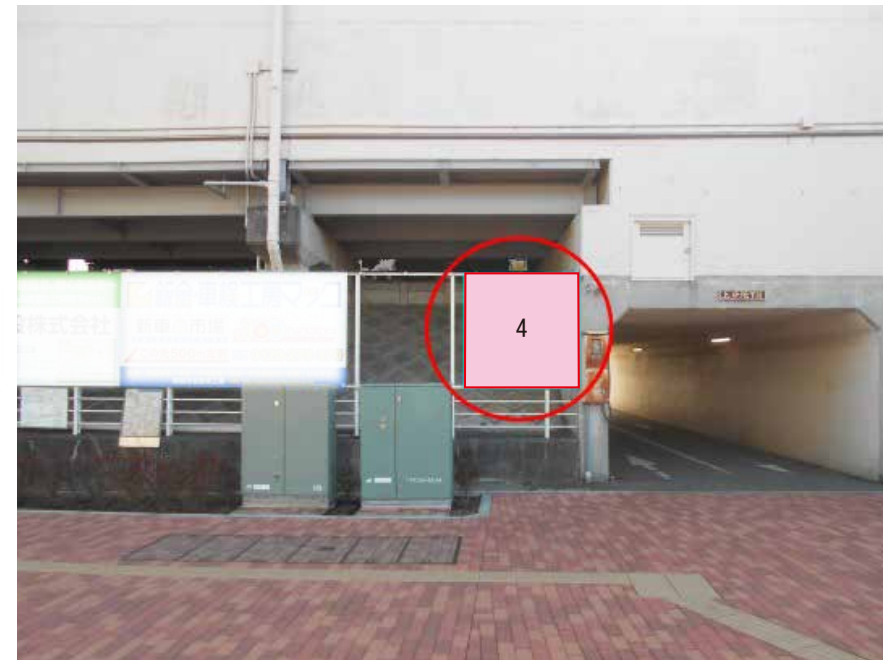

# 拝島線 武蔵砂川駅 改札外 サインボード (4)

← 玉川上水方

西武立川方 →

媒体番号	駅	場所	サイズ(H×W)	面数	半年定価	電気料金	点灯	返還日
4	武蔵砂川	改札外	1.80×1.80	1	100,000円	—	—	—

※業種によっては規制がある場合がございますので、事前にご相談ください。

駅看板のサンエイ企画

電話 03-3355-3325

サンエイ企画