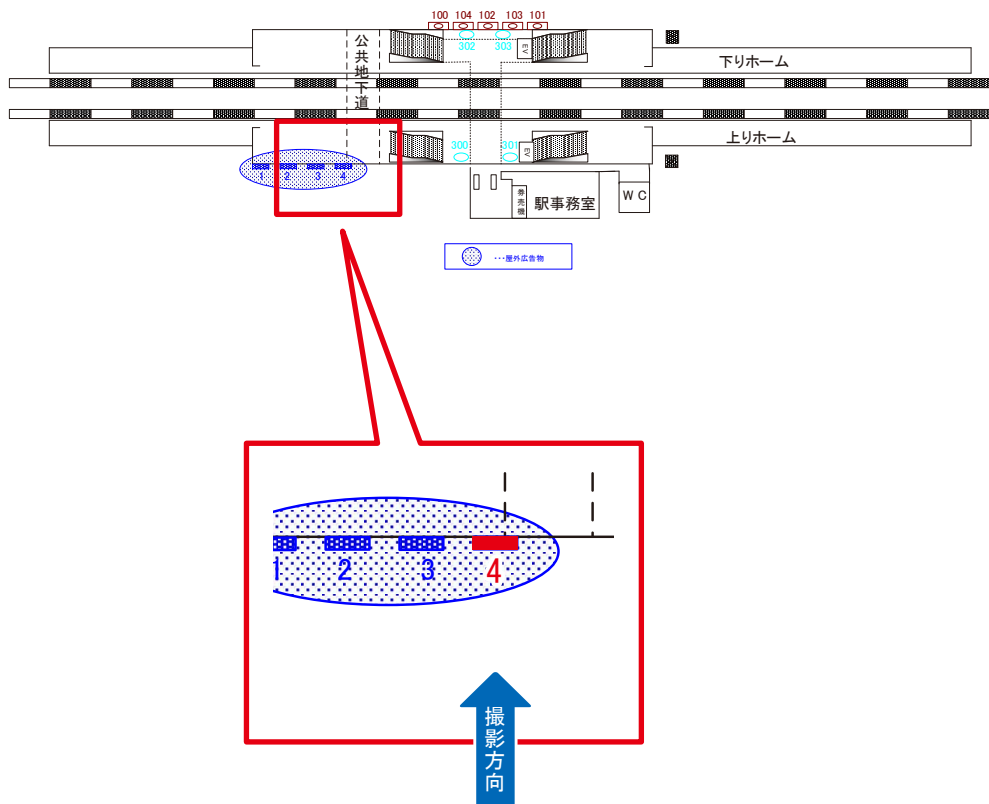

# 拝島線 武蔵砂川駅 改札外 サインボード (4)

← 玉川上水方

西武立川方 →

媒体番号	駅	場所	サイズ(H×W)	面数	半年定価	電気料金	点灯	返還日
4	武蔵砂川	改札外	1.80×1.80	1	100,000円	—	—	—

※業種によっては規制がある場合がございますので、事前にご相談ください。

駅看板のサンエイ企画

電話 03-3355-3325

サンエイ企画