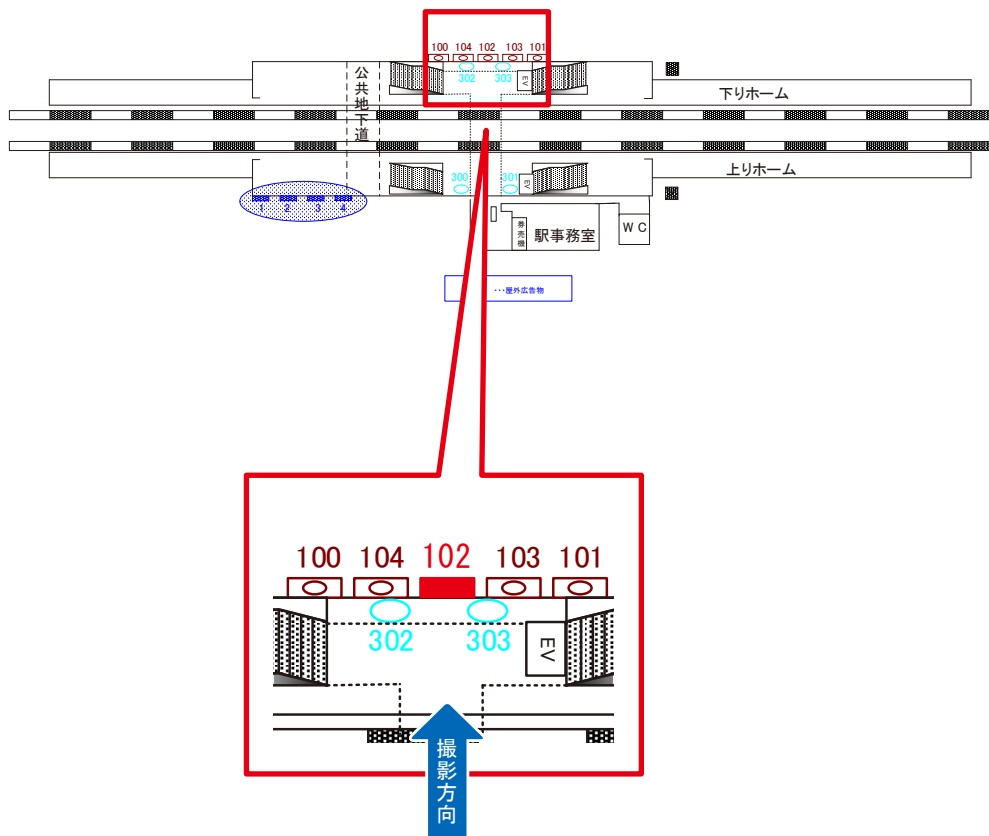

拝島線 武蔵砂川駅 下りホーム サインボード (102)

← 玉川上水方

西武立川方 →

媒体番号	駅	場所	サイズ(H×W)	面数	半年定価	電気料金	点灯	返還日
102	武蔵砂川	下りホーム	0.90×1.80	1	127,800円	—	—	—

※業種によっては規制がある場合がございますので、事前にご相談ください。

駅看板のサンエイ企画

電話 03-3355-3325

サンエイ企画

検索