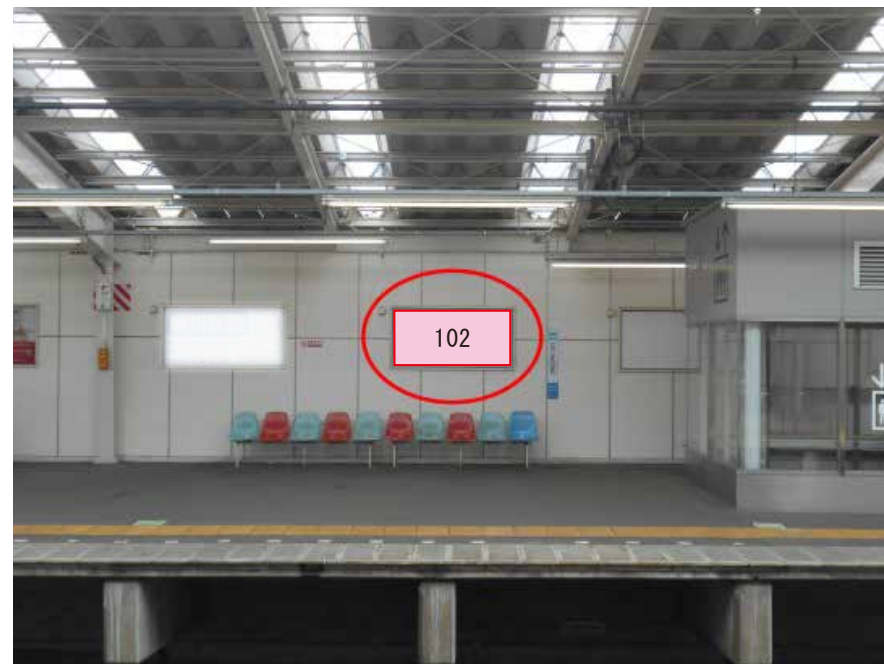

拝島線 武蔵砂川駅 下りホーム サインボード (102)

← 玉川上水方

西武立川方 →

媒体番号	駅	場所	サイズ(H×W)	面数	半年定価	電気料金	点灯	返還日
102	武蔵砂川	下りホーム	0.90×1.80	1	127,800円	—	—	—

※業種によっては規制がある場合がございますので、事前にご相談ください。

駅看板のサンエイ企画

電話 03-3355-3325

サンエイ企画

検索