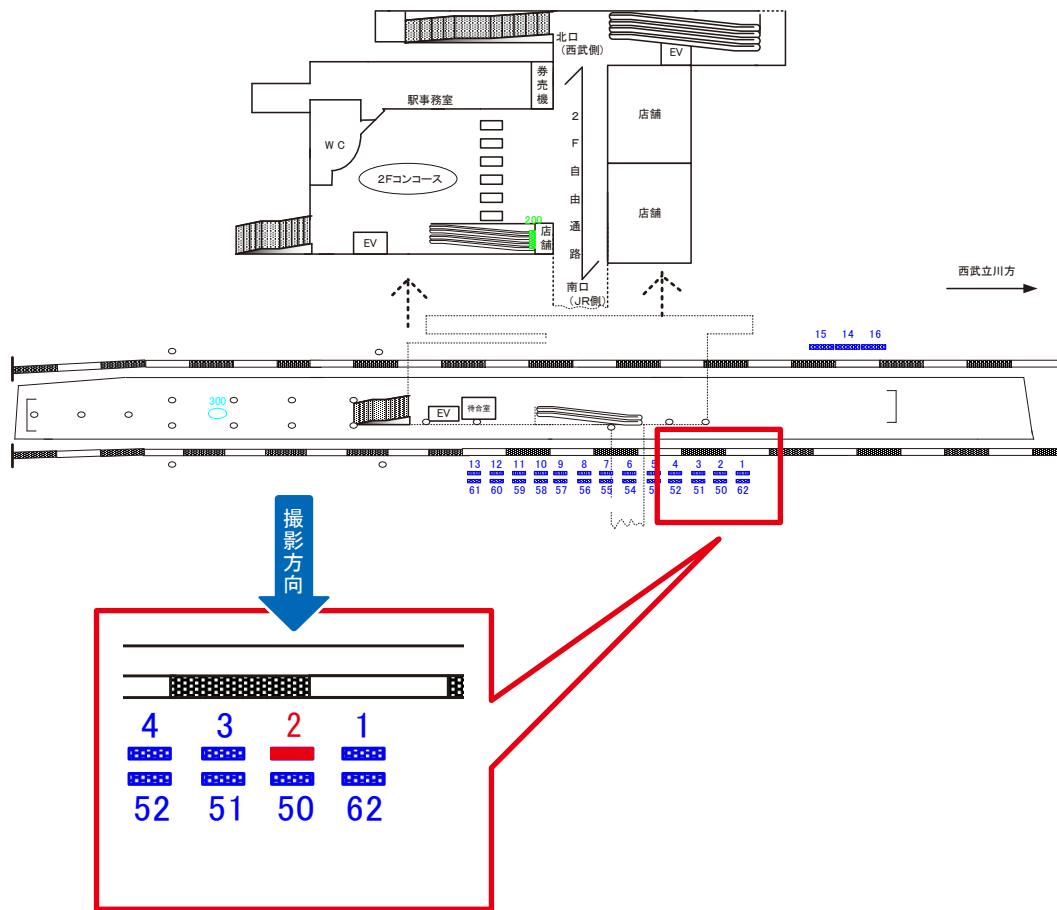

拝島線 拝島駅 ホーム サインボード (1)

媒体番号	駅	場所	サイズ(H×W)	面数	半年定価	電気料金	点灯	返還日
1	拝島	ホーム	1.80×1.80	1	112,000円	—	—	—

※業種によっては規制がある場合がございますので、事前にご相談ください。

駅看板のサンエイ企画

電話 03-3355-3325

サンエイ企画

検索

拝島線 拝島駅 ホーム サインボード (2)

媒体番号	駅	場所	サイズ(H×W)	面数	半年定価	電気料金	点灯	返還日
2	拝島	ホーム	1.80×1.80	1	112,000円	—	—	—

※業種によっては規制がある場合がございますので、事前にご相談ください。

駅看板のサンエイ企画

電話 03-3355-3325

サンエイ企画

検索

拝島線 拝島駅 ホーム サインボード (9)

媒体番号	駅	場所	サイズ(H×W)	面数	半年定価	電気料金	点灯	返還日
9	拝島	ホーム	1.80×3.59	1	224,000円	—	—	—

※業種によっては規制がある場合がございますので、事前にご相談ください。

駅看板のサンエイ企画

電話 03-3355-3325

サンエイ企画

検索

拝島線 拝島駅 ホーム サインボード (11)

媒体番号	駅	場所	サイズ(H×W)	面数	半年定価	電気料金	点灯	返還日
11	拝島	ホーム	1.80×3.60	1	212,000円	—	—	—

※業種によっては規制がある場合がございますので、事前にご相談ください。