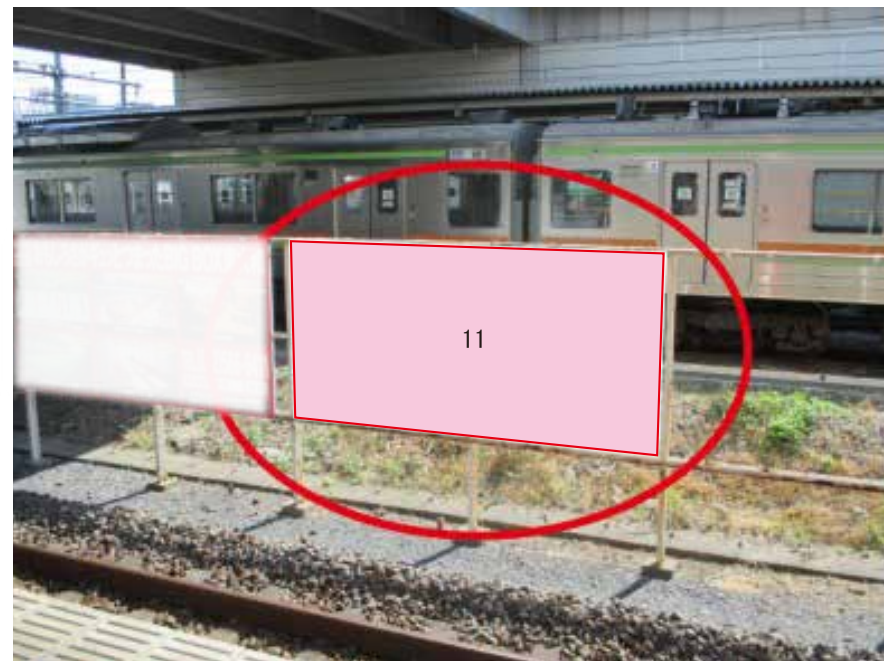

※業種によっては規制がある場合がございますので、事前にご相談ください。

駅看板のサンエイ企画

電話 03-3355-3325

サンエイ企画

検索

拝島線 拝島駅 ホーム サインボード (11)

媒体番号	駅	場所	サイズ(H×W)	面数	半年定価	電気料金	点灯	返還日
11	拝島	ホーム	1.80×3.60	1	212,000円	—	—	—

※業種によっては規制がある場合がございますので、事前にご相談ください。