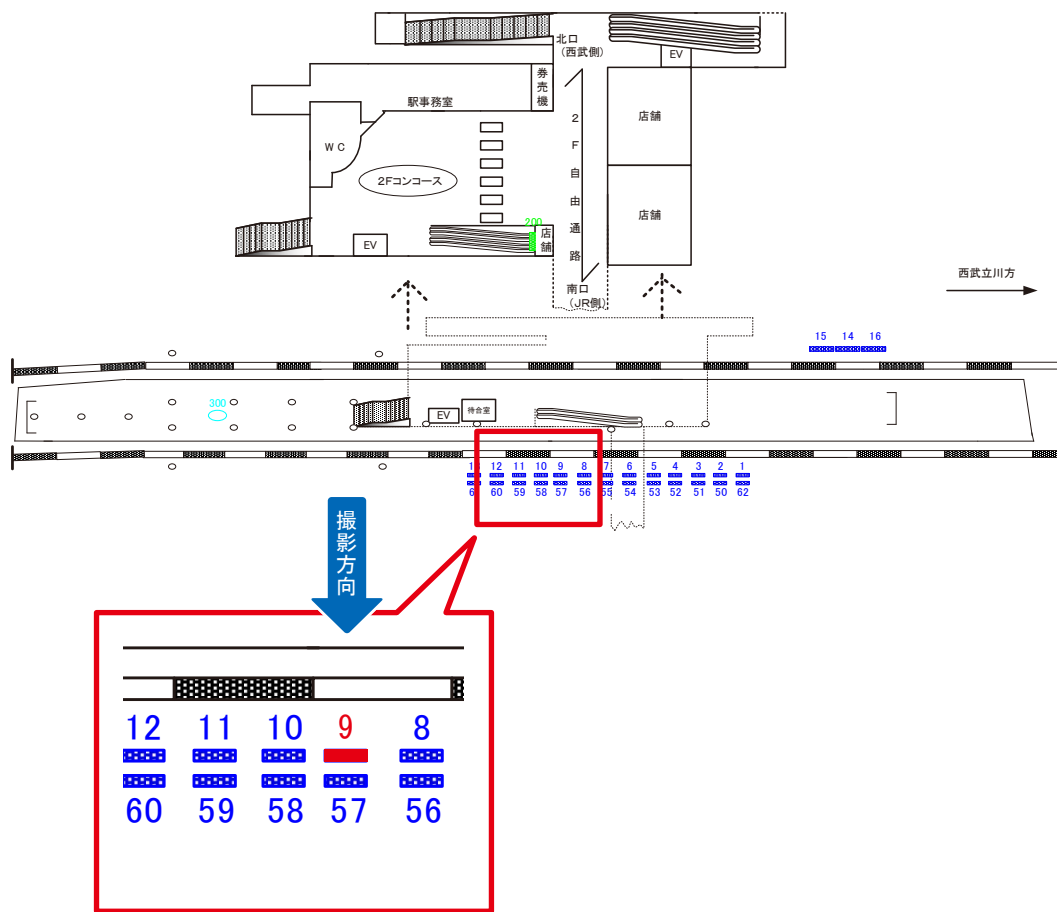

媒体番号	駅	場所	サイズ(H×W)	面数	半年定価	電気料金	点灯	返還日
2	拝島	ホーム	1.80×1.80	1	112,000円	—	—	—

※業種によっては規制がある場合がございますので、事前にご相談ください。

駅看板のサンエイ企画

電話 03-3355-3325

サンエイ企画

検索

拝島線 拝島駅 ホーム サインボード (9)

媒体番号	駅	場所	サイズ(H×W)	面数	半年定価	電気料金	点灯	返還日
9	拝島	ホーム	1.80×3.59	1	224,000円	—	—	—

※業種によっては規制がある場合がございますので、事前にご相談ください。

駅看板のサンエイ企画

電話 03-3355-3325

サンエイ企画

検索

拝島線 拝島駅 ホーム サインボード (11)

媒体番号	駅	場所	サイズ(H×W)	面数	半年定価	電気料金	点灯	返還日
11	拝島	ホーム	1.80×3.60	1	212,000円	—	—	—

※業種によっては規制がある場合がございますので、事前にご相談ください。