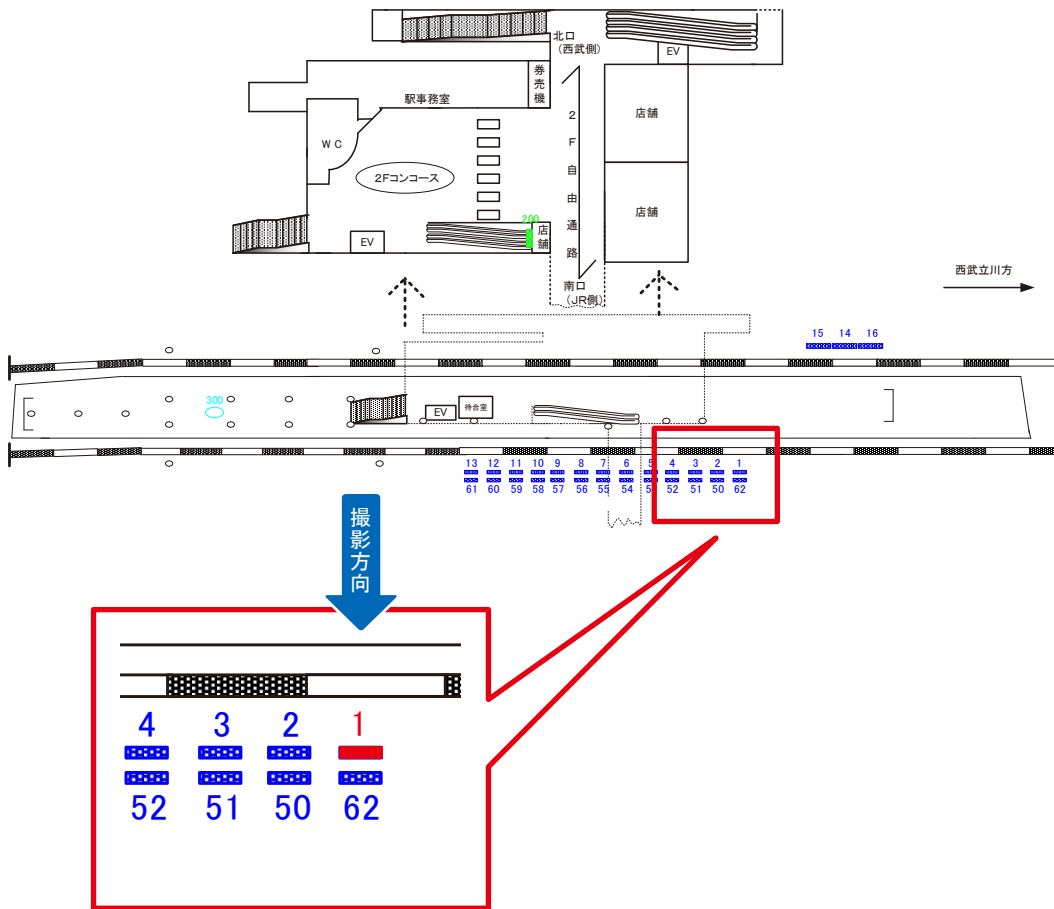

拝島線 拝島駅 ホーム サインボード (1)

媒体番号	駅	場所	サイズ(H×W)	面数	半年定価	電気料金	点灯	返還日
1	拝島	ホーム	1.80×1.80	1	112,000円	—	—	—

※業種によっては規制がある場合がございますので、事前にご相談ください。

駅看板のサンエイ企画

電話 03-3355-3325

サンエイ企画

検索

拝島線 拝島駅 ホーム サインボード (2)

媒体番号	駅	場所	サイズ(H×W)	面数	半年定価	電気料金	点灯	返還日
2	拝島	ホーム	1.80×1.80	1	112,000円	—	—	—

※業種によっては規制がある場合がございますので、事前にご相談ください。

駅看板のサンエイ企画

電話 03-3355-3325

サンエイ企画

検索

拝島線 拝島駅 ホーム サインボード (9)

媒体番号	駅	場所	サイズ(H×W)	面数	半年定価	電気料金	点灯	返還日
9	拝島	ホーム	1.80×3.59	1	224,000円	—	—	—

※業種によっては規制がある場合がございますので、事前にご相談ください。

駅看板のサンエイ企画

電話 03-3355-3325

サンエイ企画

検索

拝島線 拝島駅 ホーム サインボード (11)

媒体番号	駅	場所	サイズ(H×W)	面数	半年定価	電気料金	点灯	返還日
11	拝島	ホーム	1.80×3.60	1	212,000円	—	—	—

※業種によっては規制がある場合がございますので、事前にご相談ください。