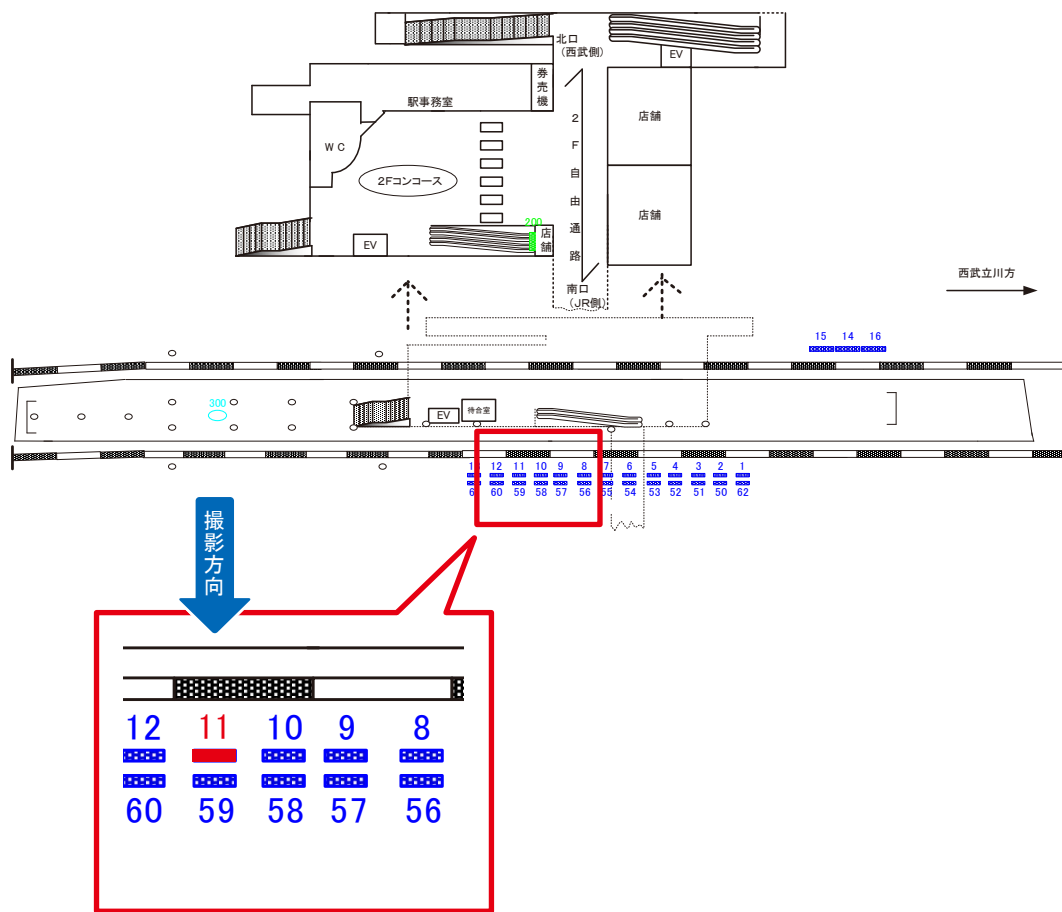

※業種によっては規制がある場合がございますので、事前にご相談ください。

駅看板のサンエイ企画

電話 03-3355-3325

サンエイ企画

検索

拝島線 拝島駅 ホーム サインボード (11)

媒体番号	駅	場所	サイズ(H×W)	面数	半年定価	電気料金	点灯	返還日
11	拝島	ホーム	1.80×3.60	1	212,000円	—	—	—

※業種によっては規制がある場合がございますので、事前にご相談ください。