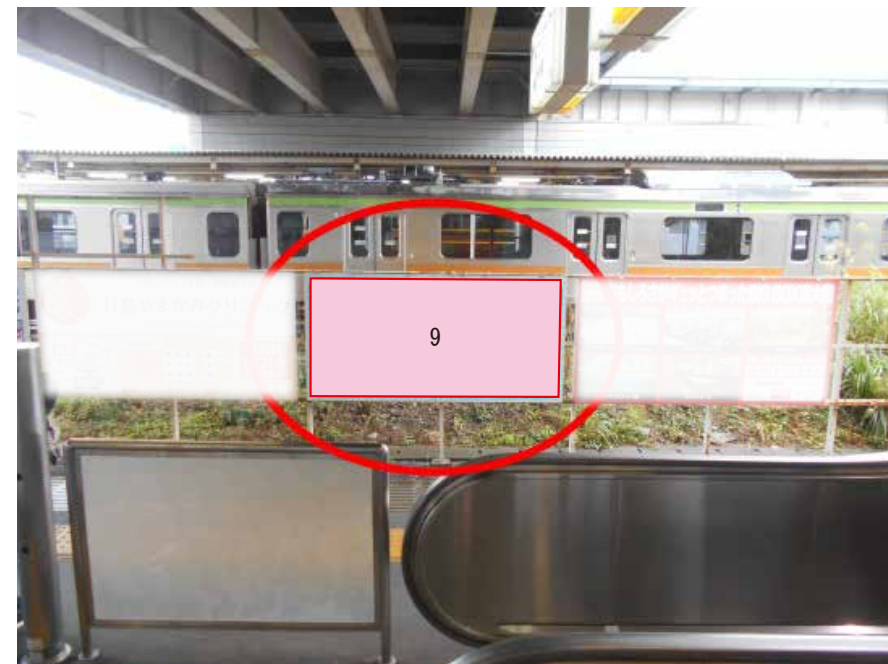

媒体番号	駅	場所	サイズ(H×W)	面数	半年定価	電気料金	点灯	返還日
2	拝島	ホーム	1.80×1.80	1	112,000円	—	—	—

※業種によっては規制がある場合がございますので、事前にご相談ください。

駅看板のサンエイ企画

電話 03-3355-3325

サンエイ企画

検索

拝島線 拝島駅 ホーム サインボード (9)

媒体番号	駅	場所	サイズ(H×W)	面数	半年定価	電気料金	点灯	返還日
9	拝島	ホーム	1.80×3.59	1	224,000円	—	—	—

※業種によっては規制がある場合がございますので、事前にご相談ください。

駅看板のサンエイ企画

電話 03-3355-3325

サンエイ企画

検索

拝島線 拝島駅 ホーム サインボード (11)

媒体番号	駅	場所	サイズ(H×W)	面数	半年定価	電気料金	点灯	返還日
11	拝島	ホーム	1.80×3.60	1	212,000円	—	—	—

※業種によっては規制がある場合がございますので、事前にご相談ください。