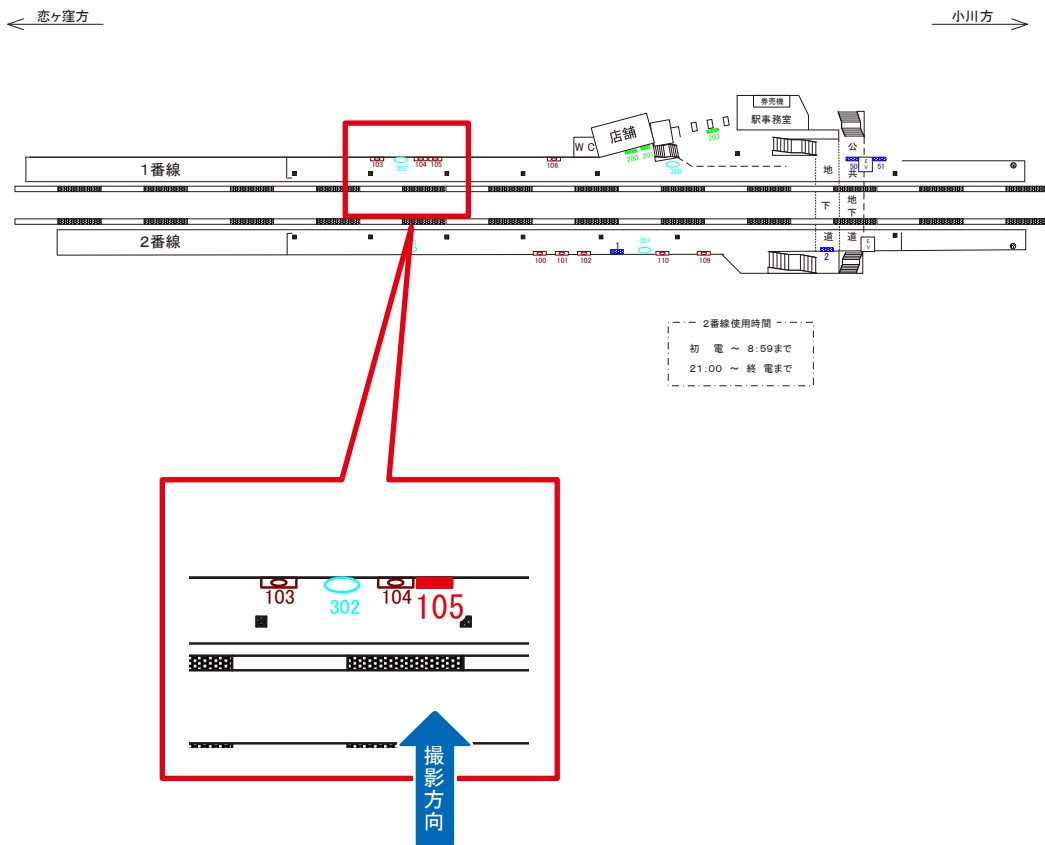

国分寺線 鷹の台駅 2番ホーム サインボード (2)

媒体番号	駅	場所	サイズ(H×W)	面数	半年定価	電気料金	点灯	返還日
2	鷹の台	2番ホーム	1.80×3.60	1	190,000円	—	—	—

※業種によっては規制がある場合がございますので、事前にご相談ください。

国分寺線 鷹の台駅 2番ホーム サインボード (101)

恋ヶ窪方 ←

→ 小川方

媒体番号	駅	場所	サイズ(H×W)	面数	半年定価	電気料金	点灯	返還日
101	鷹の台	2番ホーム	0.90×1.80	1	154,800円	—	—	—

※業種によっては規制がある場合がございますので、事前にご相談ください。

駅看板のサンエイ企画

電話 03-3355-3325

サンエイ企画

検索

国分寺線 鷹の台駅 1番ホーム サインボード (105)

媒体番号	駅	場所	サイズ(H×W)	面数	半年定価	電気料金	点灯	返還日
105	鷹の台	1番ホーム	0.90×1.80	1	158,400円	—	—	—

※業種によっては規制がある場合がございますので、事前にご相談ください。