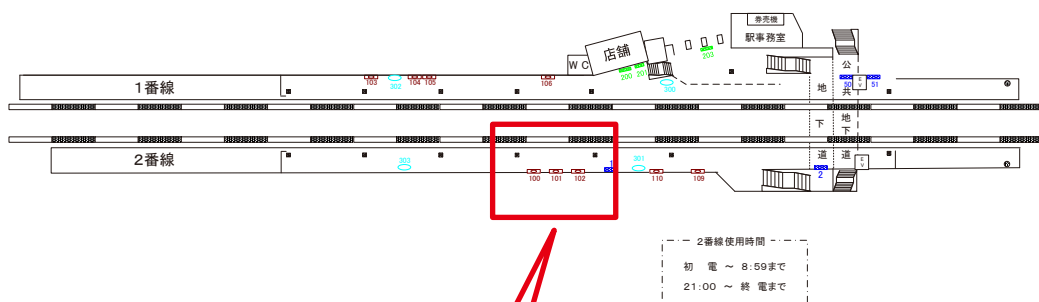

国分寺線 鷹の台駅 2番ホーム サインボード (2)

媒体番号	駅	場所	サイズ(H×W)	面数	半年定価	電気料金	点灯	返還日
2	鷹の台	2番ホーム	1.80×3.60	1	190,000円	—	—	—

※業種によっては規制がある場合がございますので、事前にご相談ください。

国分寺線 鷹の台駅 2番ホーム サインボード (101)

恋ヶ窪方 ←

→ 小川方

媒体番号	駅	場所	サイズ(H×W)	面数	半年定価	電気料金	点灯	返還日
101	鷹の台	2番ホーム	0.90×1.80	1	154,800円	—	—	—

※業種によっては規制がある場合がございますので、事前にご相談ください。

駅看板のサンエイ企画

電話 03-3355-3325

サンエイ企画

検索

国分寺線 鷹の台駅 1番ホーム サインボード (105)

媒体番号	駅	場所	サイズ(H×W)	面数	半年定価	電気料金	点灯	返還日
105	鷹の台	1番ホーム	0.90×1.80	1	158,400円	—	—	—

※業種によっては規制がある場合がございますので、事前にご相談ください。