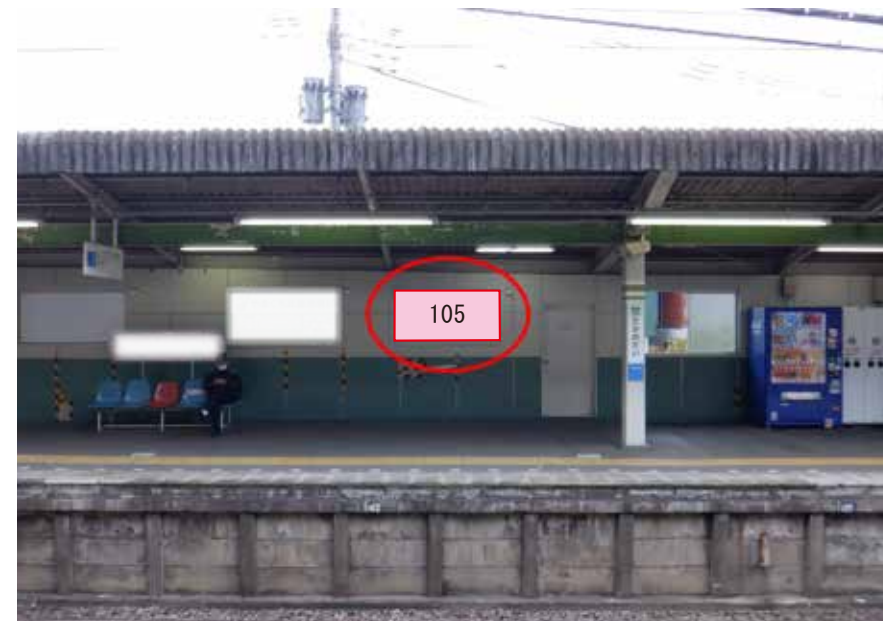

国分寺線 鷹の台駅 2番ホーム サインボード (2)

媒体番号	駅	場所	サイズ(H×W)	面数	半年定価	電気料金	点灯	返還日
2	鷹の台	2番ホーム	1.80×3.60	1	190,000円	—	—	—

※業種によっては規制がある場合がございますので、事前にご相談ください。

国分寺線 鷹の台駅 2番ホーム サインボード (101)

恋ヶ窪方 ←

→ 小川方

媒体番号	駅	場所	サイズ(H×W)	面数	半年定価	電気料金	点灯	返還日
101	鷹の台	2番ホーム	0.90×1.80	1	154,800円	—	—	—

※業種によっては規制がある場合がございますので、事前にご相談ください。

駅看板のサンエイ企画

電話 03-3355-3325

サンエイ企画

検索

国分寺線 鷹の台駅 1番ホーム サインボード (105)

媒体番号	駅	場所	サイズ(H×W)	面数	半年定価	電気料金	点灯	返還日
105	鷹の台	1番ホーム	0.90×1.80	1	158,400円	—	—	—

※業種によっては規制がある場合がございますので、事前にご相談ください。