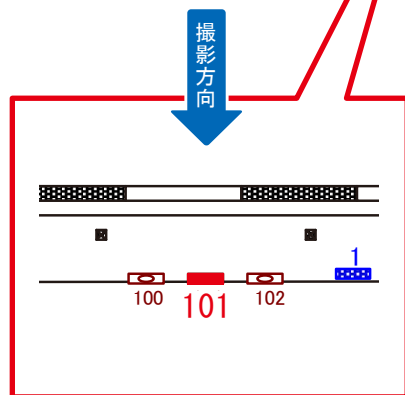

国分寺線 鷹の台駅 2番ホーム サインボード (2)

媒体番号	駅	場所	サイズ(H×W)	面数	半年定価	電気料金	点灯	返還日
2	鷹の台	2番ホーム	1.80×3.60	1	190,000円	—	—	—

※業種によっては規制がある場合がございますので、事前にご相談ください。

国分寺線 鷹の台駅 2番ホーム サインボード (101)

恋ヶ窪方 ←

→ 小川方

媒体番号	駅	場所	サイズ(H×W)	面数	半年定価	電気料金	点灯	返還日
101	鷹の台	2番ホーム	0.90×1.80	1	154,800円	—	—	—

※業種によっては規制がある場合がございますので、事前にご相談ください。

駅看板のサンエイ企画

電話 03-3355-3325

サンエイ企画

検索

国分寺線 鷹の台駅 1番ホーム サインボード (105)

媒体番号	駅	場所	サイズ(H×W)	面数	半年定価	電気料金	点灯	返還日
105	鷹の台	1番ホーム	0.90×1.80	1	158,400円	—	—	—

※業種によっては規制がある場合がございますので、事前にご相談ください。