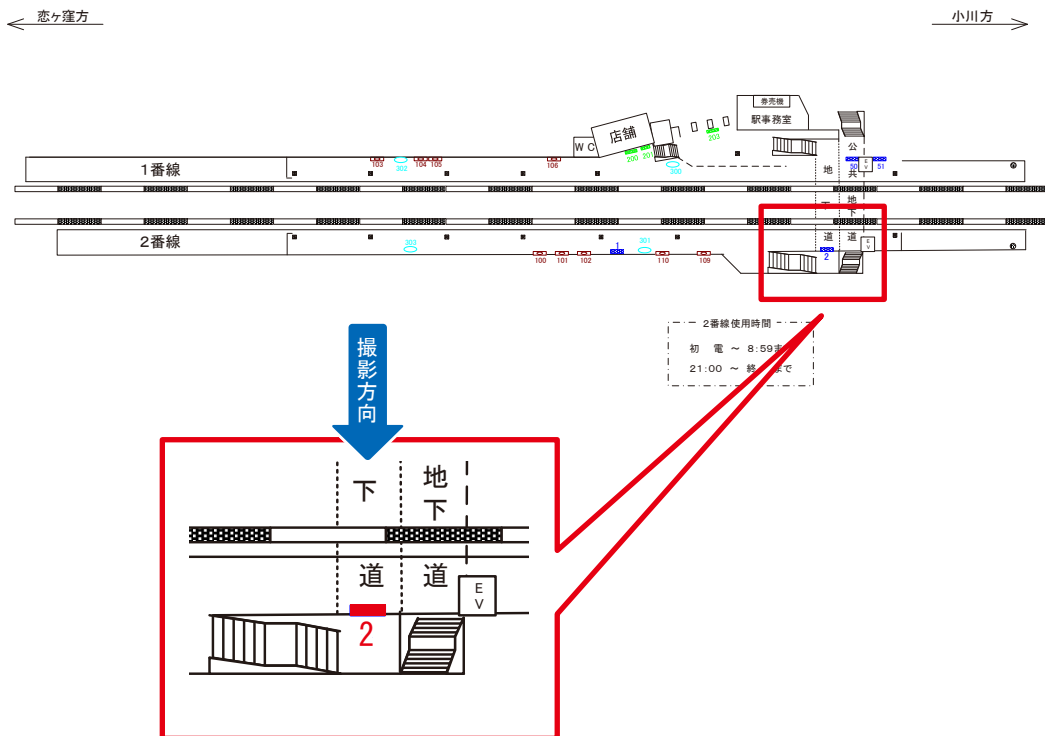

国分寺線 鷹の台駅 2番ホーム サインボード (2)

媒体番号	駅	場所	サイズ(H×W)	面数	半年定価	電気料金	点灯	返還日
2	鷹の台	2番ホーム	1.80×3.60	1	190,000円	—	—	—

※業種によっては規制がある場合がございますので、事前にご相談ください。

国分寺線 鷹の台駅 2番ホーム サインボード (101)

恋ヶ窪方 ←

→ 小川方

媒体番号	駅	場所	サイズ(H×W)	面数	半年定価	電気料金	点灯	返還日
101	鷹の台	2番ホーム	0.90×1.80	1	154,800円	—	—	—

※業種によっては規制がある場合がございますので、事前にご相談ください。

駅看板のサンエイ企画

電話 03-3355-3325

サンエイ企画

検索

国分寺線 鷹の台駅 1番ホーム サインボード (105)

媒体番号	駅	場所	サイズ(H×W)	面数	半年定価	電気料金	点灯	返還日
105	鷹の台	1番ホーム	0.90×1.80	1	158,400円	—	—	—

※業種によっては規制がある場合がございますので、事前にご相談ください。

駅看板のサンエイ企画

電話 03-3355-3325

サンエイ企画

検索