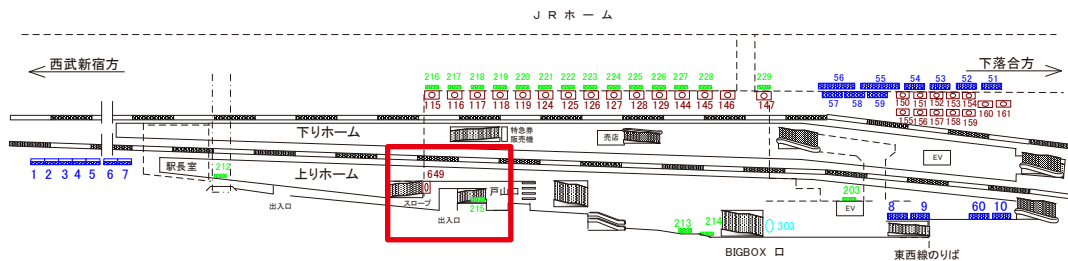

媒体番号	駅	場所	サイズ(H×W)	面数	半年定価	電気料金	点灯	返還日
152	高田馬場	下り3番線	1.30×1.90	1	480,400円	—	—	—

※業種によっては規制がある場合がございますので、事前にご相談ください。

駅看板のサンエイ企画

電話 03-3355-3325

サンエイ企画

検索

西武新宿線 高田馬場駅 上り5番ホーム サインボード (215)

媒体番号	駅	場所	サイズ(H×W)	面数	半年定価	電気料金	点灯	返還日
215	高田馬場	上り5番ホーム	1.20×2.30	1	248,700円	—	—	—

※業種によっては規制がある場合がございますので、事前にご相談ください。

駅看板のサンエイ企画

電話 03-3355-3325

サンエイ企画

検索

西武新宿線 高田馬場駅 戸山口改札外 サインボード (649)

媒体番号	駅	場所	サイズ(H×W)	面数	半年定価	電気料金	点灯	返還日
649	高田馬場	戸山口改札外	1.30×2.00	1	297,700円	—	—	—

※業種によっては規制がある場合がございますので、事前にご相談ください。