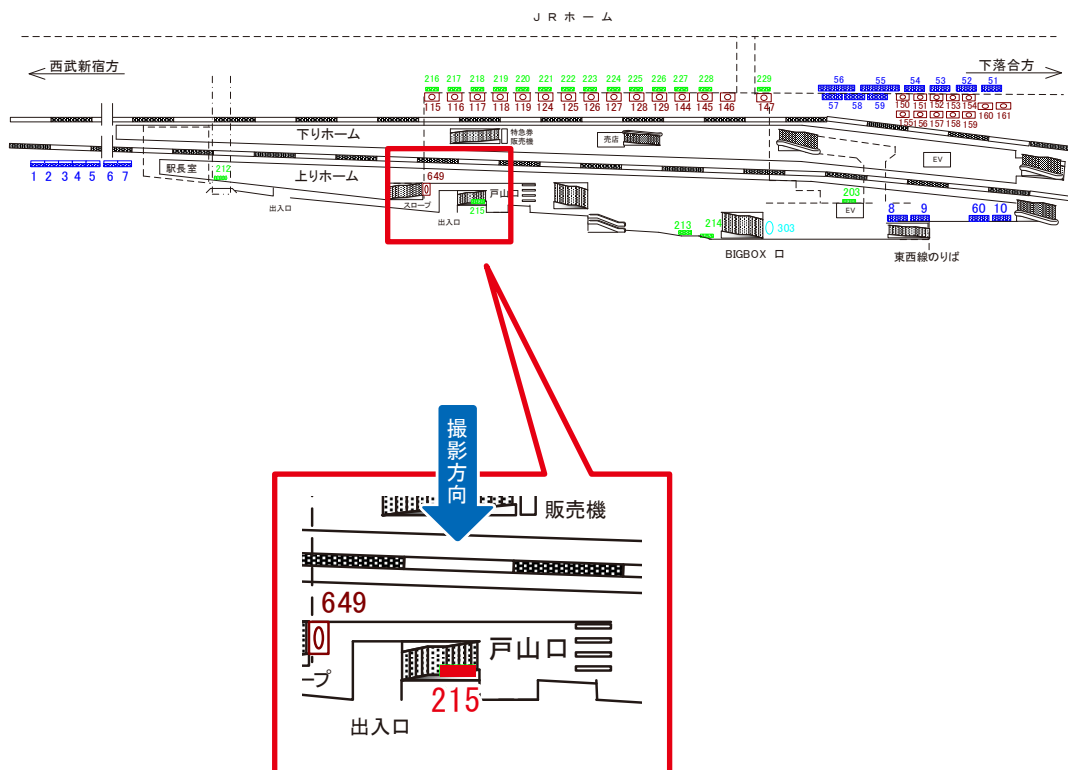

媒体番号	駅	場所	サイズ(H×W)	面数	半年定価	電気料金	点灯	返還日
152	高田馬場	下り3番線	1.30×1.90	1	480,400円	—	—	—

※業種によっては規制がある場合がございますので、事前にご相談ください。

駅看板のサンエイ企画

電話 03-3355-3325

サンエイ企画

検索

西武新宿線 高田馬場駅 上り5番ホーム サインボード (215)

媒体番号	駅	場所	サイズ(H×W)	面数	半年定価	電気料金	点灯	返還日
215	高田馬場	上り5番ホーム	1.20×2.30	1	248,700円	—	—	—

※業種によっては規制がある場合がございますので、事前にご相談ください。

駅看板のサンエイ企画

電話 03-3355-3325

サンエイ企画

検索

西武新宿線 高田馬場駅 戸山口改札外 サインボード (649)

媒体番号	駅	場所	サイズ(H×W)	面数	半年定価	電気料金	点灯	返還日
649	高田馬場	戸山口改札外	1.30×2.00	1	297,700円	—	—	—

※業種によっては規制がある場合がございますので、事前にご相談ください。