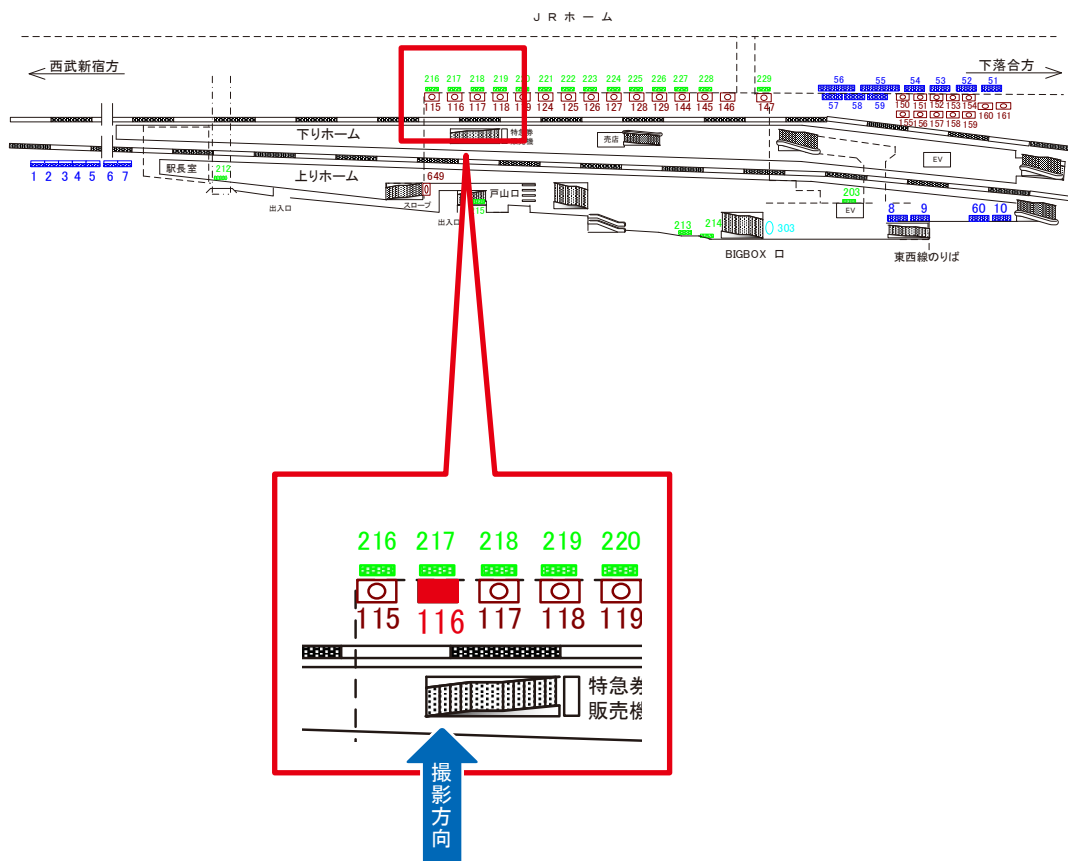

西武新宿線 高田馬場駅 下り3番線 サインボード (116)

媒体番号	駅	場所	サイズ(H×W)	面数	半年定価	電気料金	点灯	返還日
116	高田馬場	下り3番線	1.90×3.00	1	680,000円	—	—	—

※業種によっては規制がある場合がございますので、事前にご相談ください。

駅看板のサンエイ企画

電話 03-3355-3325

サンエイ企画

検索

西武新宿線 高田馬場駅 下り3番線 サインボード (152)

媒体番号	駅	場所	サイズ(H×W)	面数	半年定価	電気料金	点灯	返還日
152	高田馬場	下り3番線	1.30×1.90	1	480,400円	—	—	—

※業種によっては規制がある場合がございますので、事前にご相談ください。

駅看板のサンエイ企画

電話 03-3355-3325

サンエイ企画

検索

西武新宿線 高田馬場駅 上り5番ホーム サインボード (215)

媒体番号	駅	場所	サイズ(H×W)	面数	半年定価	電気料金	点灯	返還日
215	高田馬場	上り5番ホーム	1.20×2.30	1	248,700円	—	—	—

※業種によっては規制がある場合がございますので、事前にご相談ください。

駅看板のサンエイ企画

電話 03-3355-3325

サンエイ企画

検索

西武新宿線 高田馬場駅 戸山口改札外 サインボード (649)

媒体番号	駅	場所	サイズ(H×W)	面数	半年定価	電気料金	点灯	返還日
649	高田馬場	戸山口改札外	1.30×2.00	1	297,700円	—	—	—

※業種によっては規制がある場合がございますので、事前にご相談ください。