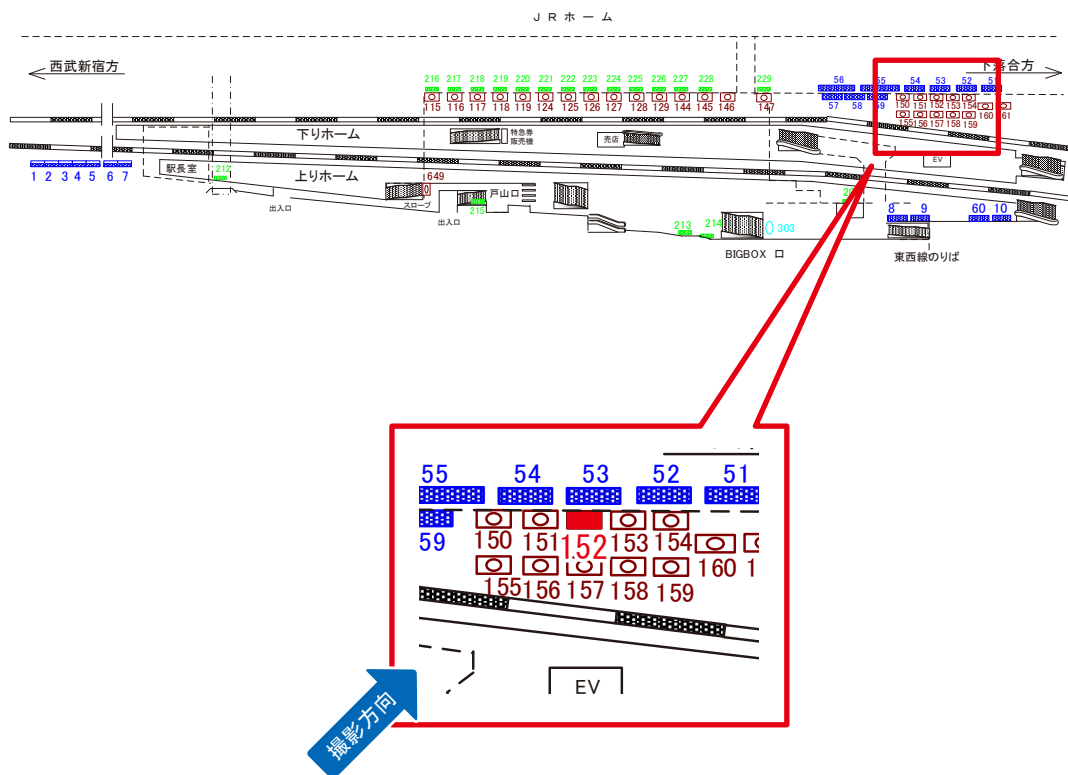

西武新宿線 高田馬場駅 下り3番線 サインボード (116)

媒体番号	駅	場所	サイズ(H×W)	面数	半年定価	電気料金	点灯	返還日
116	高田馬場	下り3番線	1.90×3.00	1	680,000円	—	—	—

※業種によっては規制がある場合がございますので、事前にご相談ください。

駅看板のサンエイ企画

電話 03-3355-3325

サンエイ企画

検索

西武新宿線 高田馬場駅 下り3番線 サインボード (152)

媒体番号	駅	場所	サイズ(H×W)	面数	半年定価	電気料金	点灯	返還日
152	高田馬場	下り3番線	1.30×1.90	1	480,400円	—	—	—

※業種によっては規制がある場合がございますので、事前にご相談ください。

駅看板のサンエイ企画

電話 03-3355-3325

サンエイ企画

検索

西武新宿線 高田馬場駅 上り5番ホーム サインボード (215)

媒体番号	駅	場所	サイズ(H×W)	面数	半年定価	電気料金	点灯	返還日
215	高田馬場	上り5番ホーム	1.20×2.30	1	248,700円	—	—	—

※業種によっては規制がある場合がございますので、事前にご相談ください。

駅看板のサンエイ企画

電話 03-3355-3325

サンエイ企画

検索

西武新宿線 高田馬場駅 戸山口改札外 サインボード (649)

媒体番号	駅	場所	サイズ(H×W)	面数	半年定価	電気料金	点灯	返還日
649	高田馬場	戸山口改札外	1.30×2.00	1	297,700円	—	—	—

※業種によっては規制がある場合がございますので、事前にご相談ください。