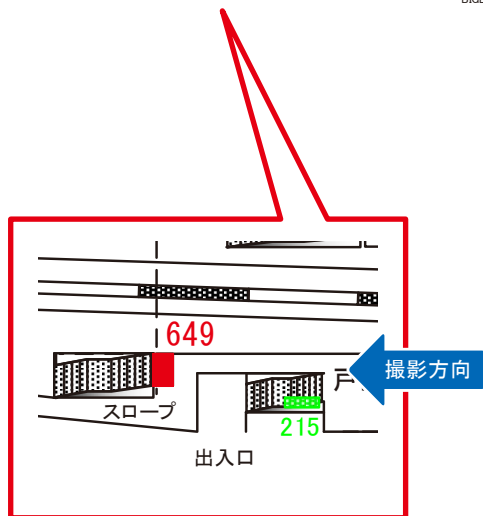

媒体番号	駅	場所	サイズ(H×W)	面数	半年定価	電気料金	点灯	返還日
152	高田馬場	下り3番線	1.30×1.90	1	480,400円	—	—	—

※業種によっては規制がある場合がございますので、事前にご相談ください。

駅看板のサンエイ企画

電話 03-3355-3325

サンエイ企画

検索

西武新宿線 高田馬場駅 上り5番ホーム サインボード (215)

媒体番号	駅	場所	サイズ(H×W)	面数	半年定価	電気料金	点灯	返還日
215	高田馬場	上り5番ホーム	1.20×2.30	1	248,700円	—	—	—

※業種によっては規制がある場合がございますので、事前にご相談ください。

駅看板のサンエイ企画

電話 03-3355-3325

サンエイ企画

検索

西武新宿線 高田馬場駅 戸山口改札外 サインボード (649)

媒体番号	駅	場所	サイズ(H×W)	面数	半年定価	電気料金	点灯	返還日
649	高田馬場	戸山口改札外	1.30×2.00	1	297,700円	—	—	—

※業種によっては規制がある場合がございますので、事前にご相談ください。