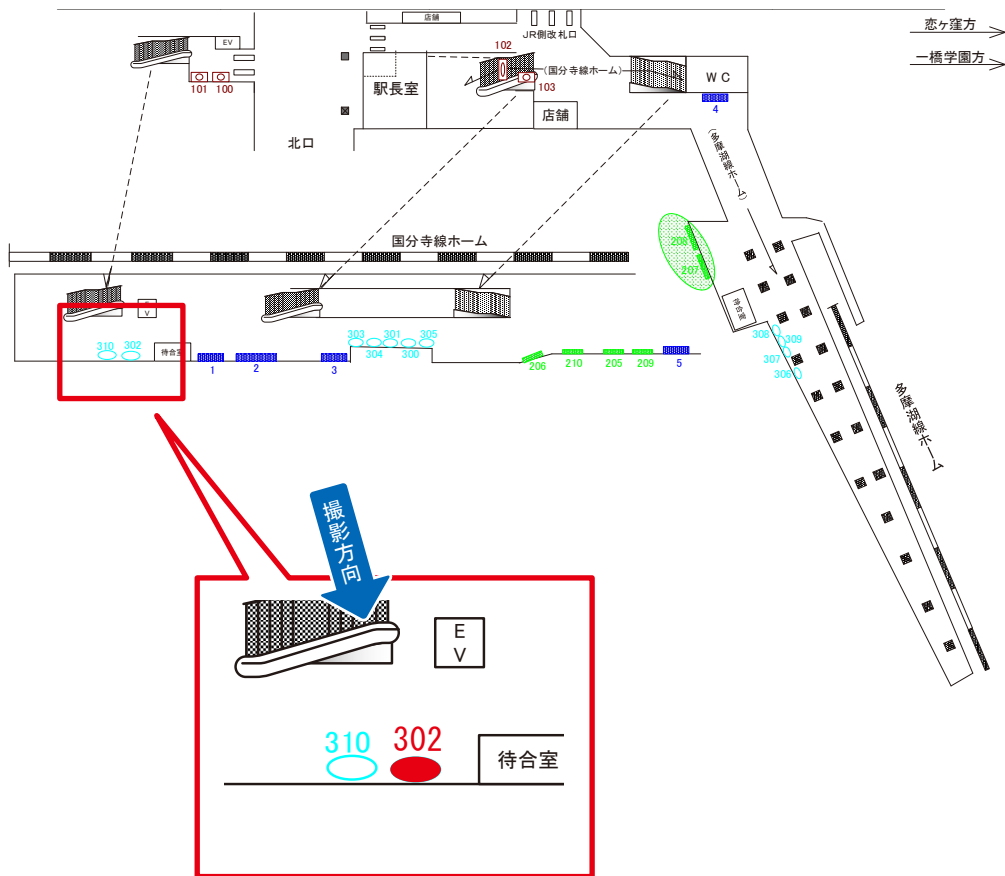

国分寺線 国分寺駅 5番ホーム サインボード (210)

媒体番号	駅	場所	サイズ(H×W)	面数	半年定価	電気料金	点灯	返還日
210	国分寺	5番ホーム	2.00×3.00	1	520,300円	—	—	—

※業種によっては規制がある場合がございますので、事前にご相談ください。

駅看板のサンエイ企画

電話 03-3355-3325

サンエイ企画

検索

国分寺線 国分寺駅 5番ホーム サインボード (300)

媒体番号	駅	場所	サイズ(H×W)	面数	半年定価	電気料金	点灯	返還日
300	国分寺	5番ホーム	0.45×1.80	1	70,000円	—	—	—

※業種によっては規制がある場合がございますので、事前にご相談ください。

駅看板のサンエイ企画

電話 03-3355-3325

サンエイ企画

検索

国分寺線 国分寺駅 5番ホーム サインボード (302)

媒体番号	駅	場所	サイズ(H×W)	面数	半年定価	電気料金	点灯	返還日
302	国分寺	5番ホーム	0.45×1.80	1	70,000円	—	—	—

※業種によっては規制がある場合がございますので、事前にご相談ください。

国分寺線 国分寺駅 5番ホーム サインボード (310)

媒体番号	駅	場所	サイズ(H×W)	面数	半年定価	電気料金	点灯	返還日
310	国分寺	5番ホーム	0.45×1.80	1	70,000円	—	—	—

※業種によっては規制がある場合がございますので、事前にご相談ください。