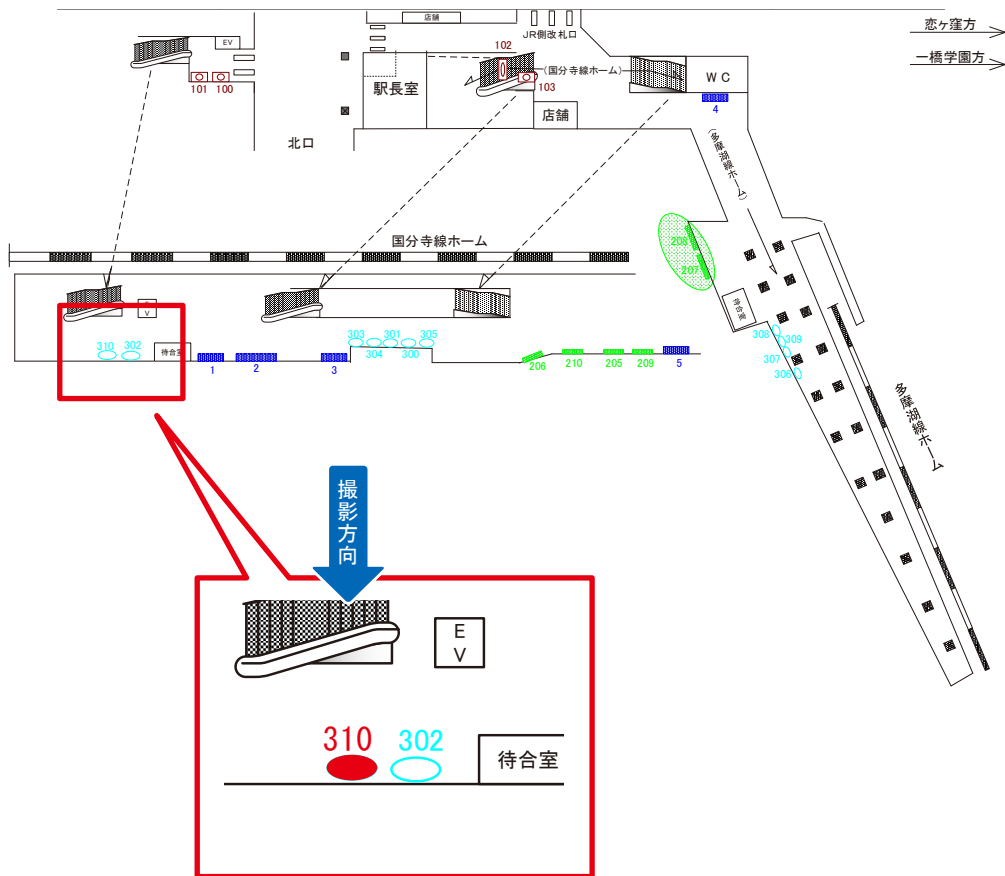

国分寺線 国分寺駅 5番ホーム サインボード (210)

媒体番号	駅	場所	サイズ(H×W)	面数	半年定価	電気料金	点灯	返還日
210	国分寺	5番ホーム	2.00×3.00	1	520,300円	—	—	—

※業種によっては規制がある場合がございますので、事前にご相談ください。

駅看板のサンエイ企画

電話 03-3355-3325

サンエイ企画

検索

国分寺線 国分寺駅 5番ホーム サインボード (300)

媒体番号	駅	場所	サイズ(H×W)	面数	半年定価	電気料金	点灯	返還日
300	国分寺	5番ホーム	0.45×1.80	1	70,000円	—	—	—

※業種によっては規制がある場合がございますので、事前にご相談ください。

駅看板のサンエイ企画

電話 03-3355-3325

サンエイ企画

検索

国分寺線 国分寺駅 5番ホーム サインボード (302)

媒体番号	駅	場所	サイズ(H×W)	面数	半年定価	電気料金	点灯	返還日
302	国分寺	5番ホーム	0.45×1.80	1	70,000円	—	—	—

※業種によっては規制がある場合がございますので、事前にご相談ください。

国分寺線 国分寺駅 5番ホーム サインボード (310)

媒体番号	駅	場所	サイズ(H×W)	面数	半年定価	電気料金	点灯	返還日
310	国分寺	5番ホーム	0.45×1.80	1	70,000円	—	—	—

※業種によっては規制がある場合がございますので、事前にご相談ください。