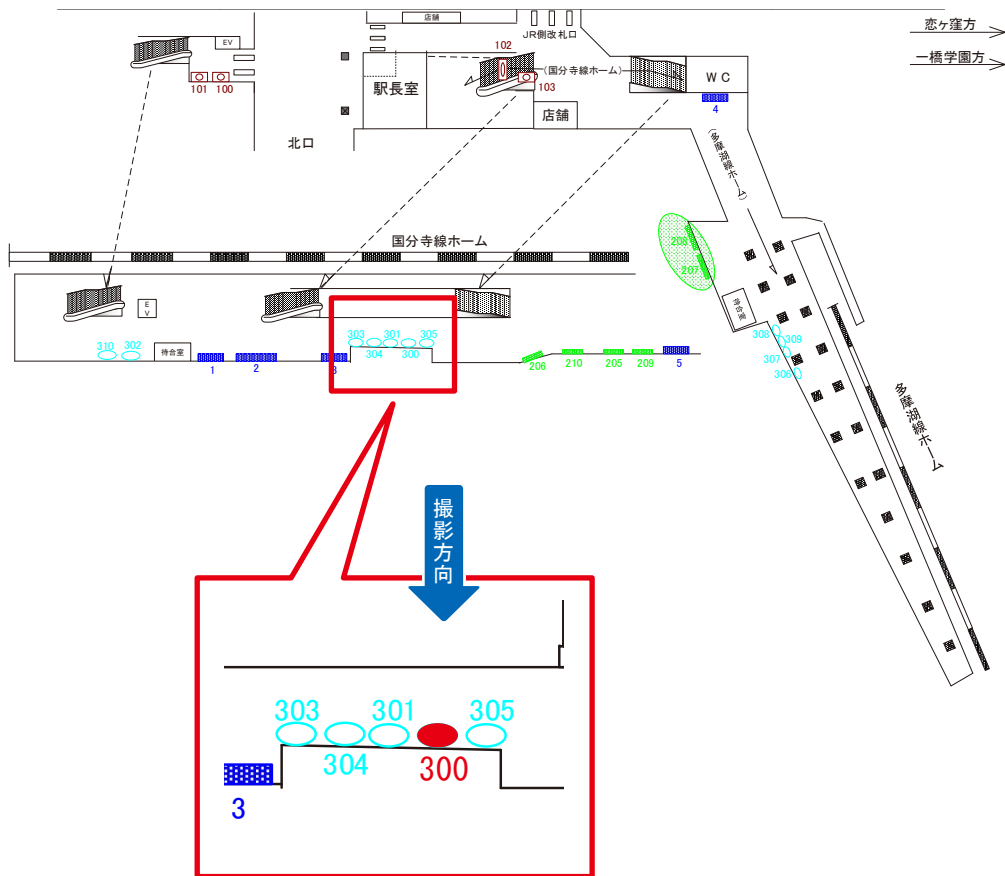

国分寺線 国分寺駅 5番ホーム サインボード (210)

媒体番号	駅	場所	サイズ(H×W)	面数	半年定価	電気料金	点灯	返還日
210	国分寺	5番ホーム	2.00×3.00	1	520,300円	—	—	—

※業種によっては規制がある場合がございますので、事前にご相談ください。

駅看板のサンエイ企画

電話 03-3355-3325

サンエイ企画

検索

国分寺線 国分寺駅 5番ホーム サインボード (300)

媒体番号	駅	場所	サイズ(H×W)	面数	半年定価	電気料金	点灯	返還日
300	国分寺	5番ホーム	0.45×1.80	1	70,000円	—	—	—

※業種によっては規制がある場合がございますので、事前にご相談ください。

駅看板のサンエイ企画

電話 03-3355-3325

サンエイ企画

検索

国分寺線 国分寺駅 5番ホーム サインボード (302)

媒体番号	駅	場所	サイズ(H×W)	面数	半年定価	電気料金	点灯	返還日
302	国分寺	5番ホーム	0.45×1.80	1	70,000円	—	—	—

※業種によっては規制がある場合がございますので、事前にご相談ください。

国分寺線 国分寺駅 5番ホーム サインボード (310)

媒体番号	駅	場所	サイズ(H×W)	面数	半年定価	電気料金	点灯	返還日
310	国分寺	5番ホーム	0.45×1.80	1	70,000円	—	—	—

※業種によっては規制がある場合がございますので、事前にご相談ください。