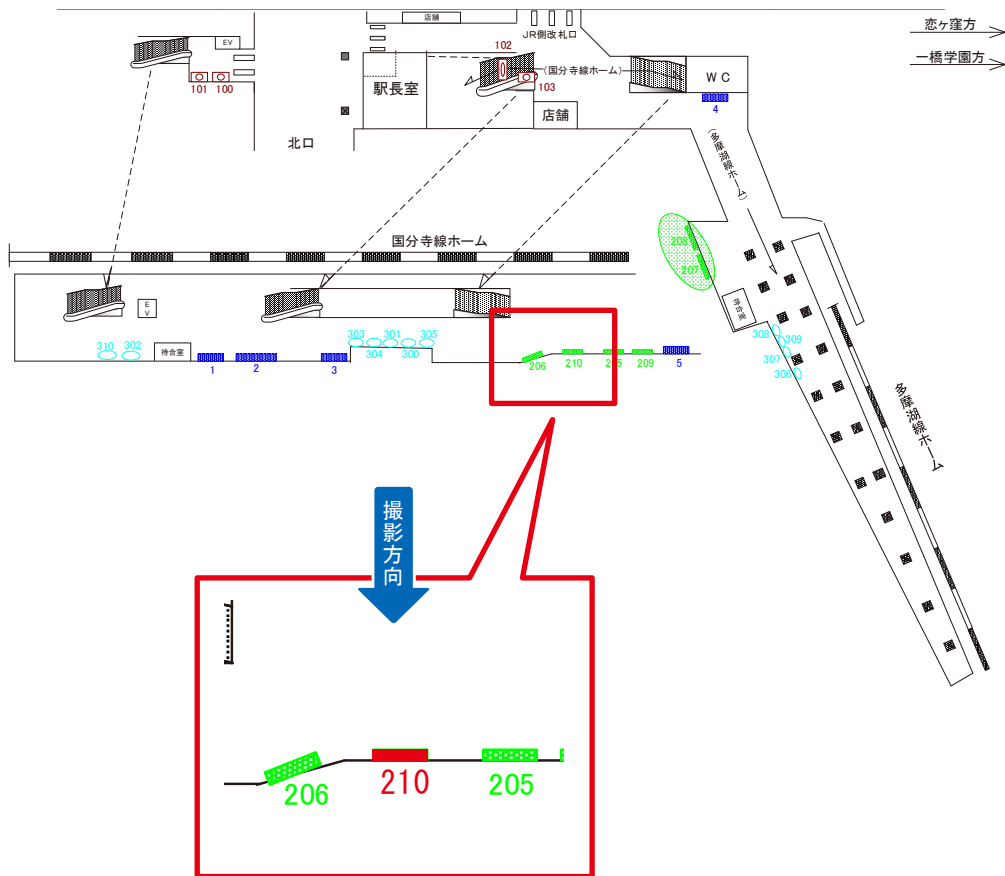

国分寺線 国分寺駅 5番ホーム サインボード (210)

媒体番号	駅	場所	サイズ(H×W)	面数	半年定価	電気料金	点灯	返還日
210	国分寺	5番ホーム	2.00×3.00	1	520,300円	—	—	—

※業種によっては規制がある場合がございますので、事前にご相談ください。

駅看板のサンエイ企画

電話 03-3355-3325

サンエイ企画

検索

国分寺線 国分寺駅 5番ホーム サインボード (300)

媒体番号	駅	場所	サイズ(H×W)	面数	半年定価	電気料金	点灯	返還日
300	国分寺	5番ホーム	0.45×1.80	1	70,000円	—	—	—

※業種によっては規制がある場合がございますので、事前にご相談ください。

駅看板のサンエイ企画

電話 03-3355-3325

サンエイ企画

検索

国分寺線 国分寺駅 5番ホーム サインボード (302)

媒体番号	駅	場所	サイズ(H×W)	面数	半年定価	電気料金	点灯	返還日
302	国分寺	5番ホーム	0.45×1.80	1	70,000円	—	—	—

※業種によっては規制がある場合がございますので、事前にご相談ください。

国分寺線 国分寺駅 5番ホーム サインボード (310)

媒体番号	駅	場所	サイズ(H×W)	面数	半年定価	電気料金	点灯	返還日
310	国分寺	5番ホーム	0.45×1.80	1	70,000円	—	—	—

※業種によっては規制がある場合がございますので、事前にご相談ください。