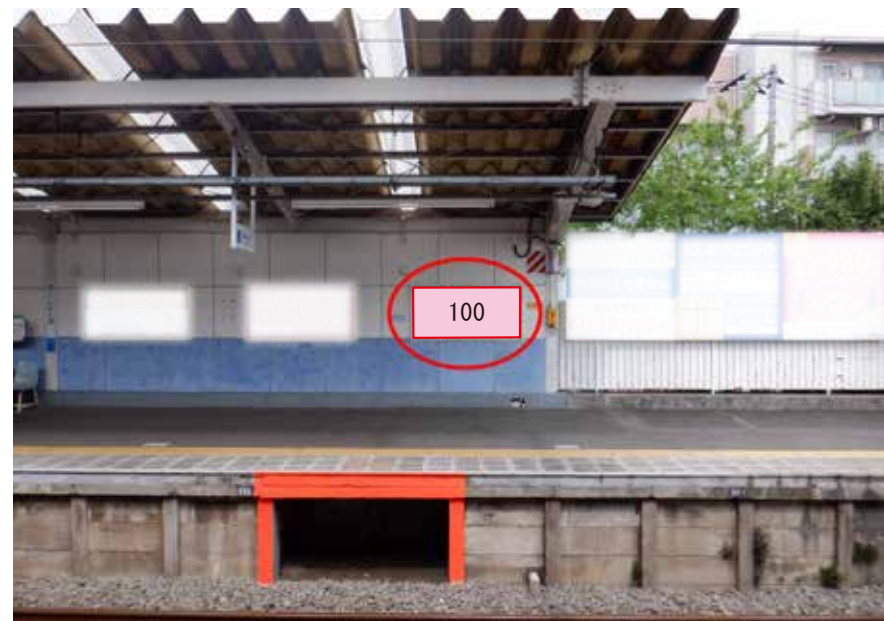

国分寺線 恋ヶ窪駅 上りホーム サインボード (100)

← 国分寺方 → 鷹の台方 →

媒体番号	駅	場所	サイズ(H×W)	面数	半年定価	電気料金	点灯	返還日
100	恋ヶ窪	上りホーム	0.90×1.80	1	104,400円	—	—	—

※業種によっては規制がある場合がございますので、事前にご相談ください。

駅看板のサンエイ企画

電話 03-3355-3325

サンエイ企画

検索

国分寺線 恋ヶ窪駅 下りホーム サインボード (201)

媒体番号	駅	場所	サイズ(H×W)	面数	半年定価	電気料金	点灯	返還日
201	恋ヶ窪	下りホーム	1.80×2.40	1	167,000円	—	—	—

※業種によっては規制がある場合がございますので、事前にご相談ください。