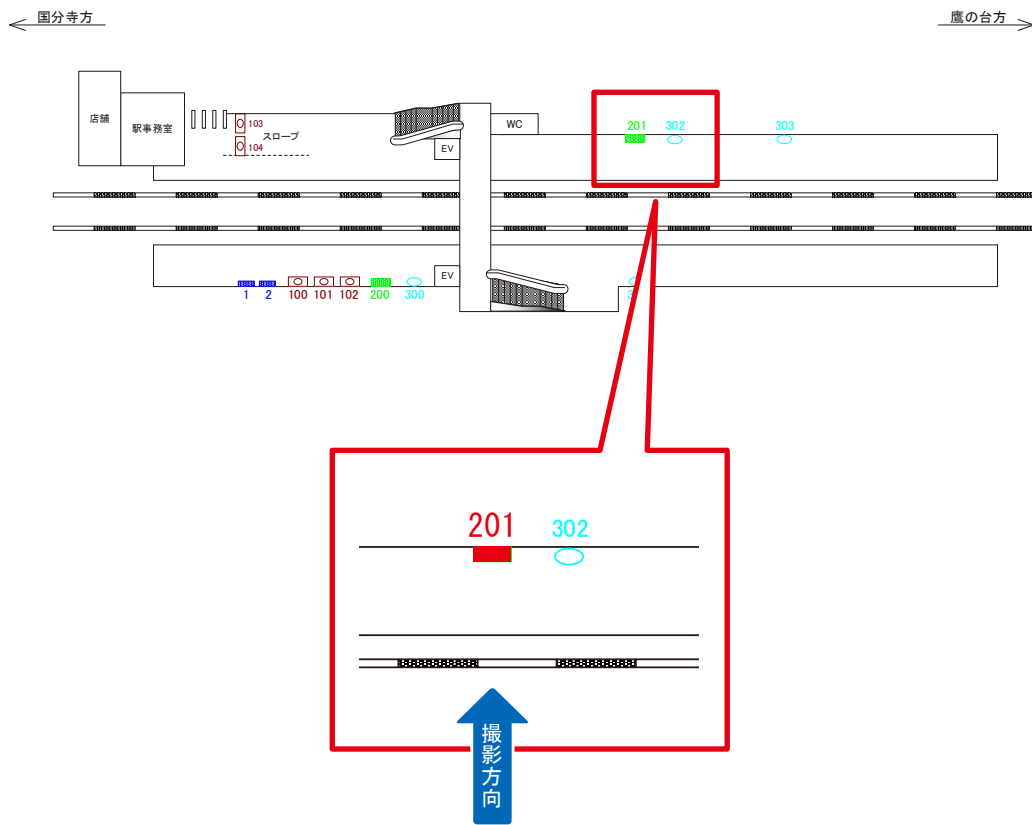

国分寺線 恋ヶ窪駅 上りホーム サインボード (100)

← 国分寺方 → 鷹の台方 →

媒体番号	駅	場所	サイズ(H×W)	面数	半年定価	電気料金	点灯	返還日
100	恋ヶ窪	上りホーム	0.90×1.80	1	104,400円	—	—	—

※業種によっては規制がある場合がございますので、事前にご相談ください。

駅看板のサンエイ企画

電話 03-3355-3325

サンエイ企画

検索

国分寺線 恋ヶ窪駅 下りホーム サインボード (201)

媒体番号	駅	場所	サイズ(H×W)	面数	半年定価	電気料金	点灯	返還日
201	恋ヶ窪	下りホーム	1.80×2.40	1	167,000円	—	—	—

※業種によっては規制がある場合がございますので、事前にご相談ください。