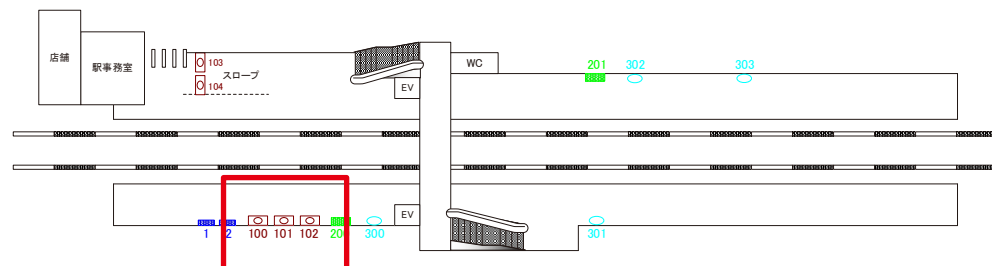

国分寺線 恋ヶ窪駅 上りホーム サインボード (100)

← 国分寺方 → 鷹の台方 →

媒体番号	駅	場所	サイズ(H×W)	面数	半年定価	電気料金	点灯	返還日
100	恋ヶ窪	上りホーム	0.90×1.80	1	104,400円	—	—	—

※業種によっては規制がある場合がございますので、事前にご相談ください。

駅看板のサンエイ企画

電話 03-3355-3325

サンエイ企画

検索

国分寺線 恋ヶ窪駅 下りホーム サインボード (201)

媒体番号	駅	場所	サイズ(H×W)	面数	半年定価	電気料金	点灯	返還日
201	恋ヶ窪	下りホーム	1.80×2.40	1	167,000円	—	—	—

※業種によっては規制がある場合がございますので、事前にご相談ください。