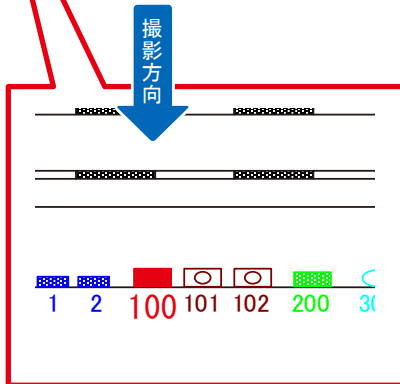

国分寺線 恋ヶ窪駅 上りホーム サインボード (100)

← 国分寺方 → 鷹の台方 →

媒体番号	駅	場所	サイズ(H×W)	面数	半年定価	電気料金	点灯	返還日
100	恋ヶ窪	上りホーム	0.90×1.80	1	104,400円	—	—	—

※業種によっては規制がある場合がございますので、事前にご相談ください。

駅看板のサンエイ企画

電話 03-3355-3325

サンエイ企画

検索

国分寺線 恋ヶ窪駅 下りホーム サインボード (201)

媒体番号	駅	場所	サイズ(H×W)	面数	半年定価	電気料金	点灯	返還日
201	恋ヶ窪	下りホーム	1.80×2.40	1	167,000円	—	—	—

※業種によっては規制がある場合がございますので、事前にご相談ください。