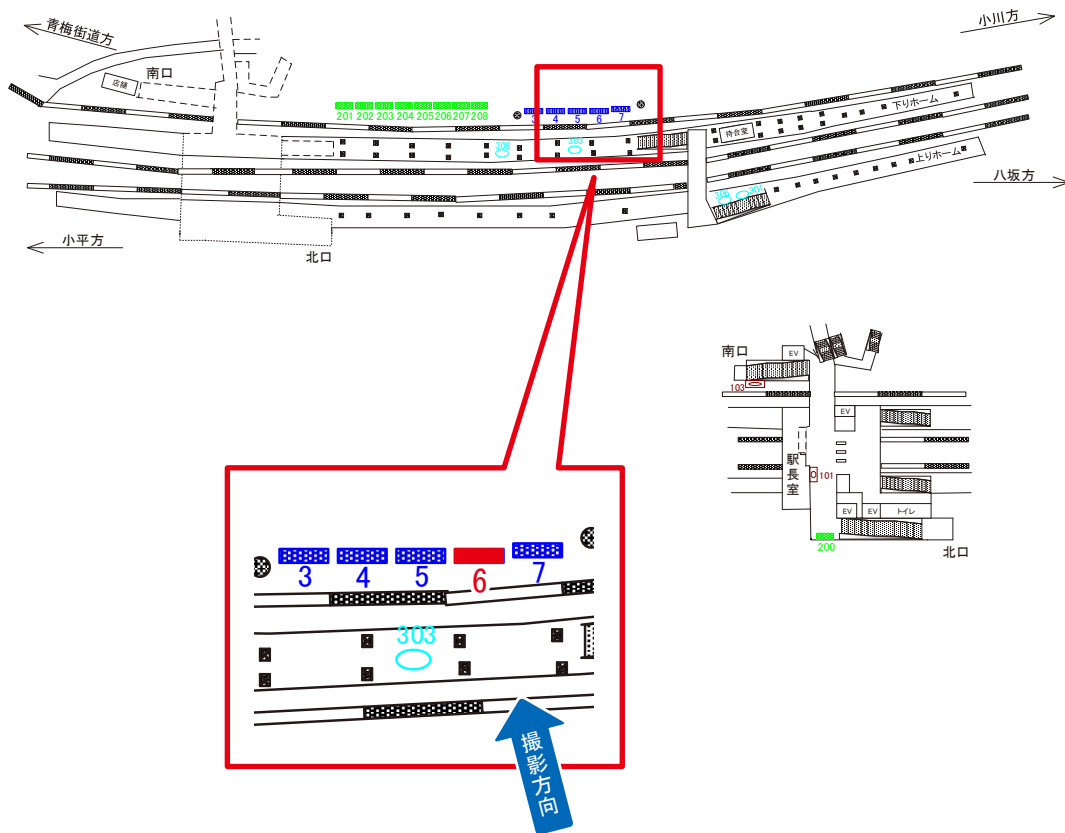

# 拜島線 萩山駅 1番ホーム サインボード (6)

媒体番号	駅	場所	サイズ(H×W)	面数	半年定価	電気料金	点灯	返還日
6	萩山	1番ホーム	1.80×3.60	1	190,000円	—	—	—

※業種によっては規制がある場合がございますので、事前にご相談ください。

駅看板のサンエイ企画

電話 03-3355-3325

サンエイ企画

検索

# 拝島線 萩山駅 1番ホーム サインボード (201)

媒体番号	駅	場所	サイズ(H×W)	面数	半年定価	電気料金	点灯	返還日
201	萩山	1番ホーム	2.00×2.00	1	175,000円	—	—	—

※業種によっては規制がある場合がございますので、事前にご相談ください。