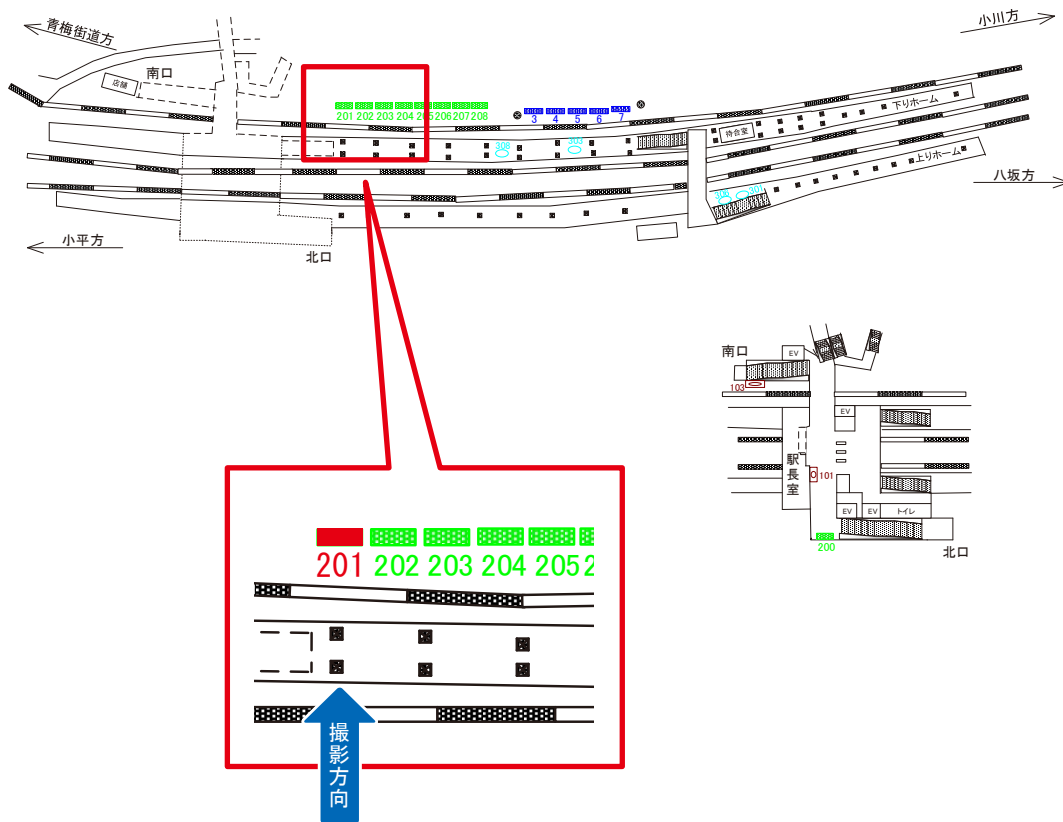

# 拜島線 萩山駅 1番ホーム サインボード (6)

媒体番号	駅	場所	サイズ(H×W)	面数	半年定価	電気料金	点灯	返還日
6	萩山	1番ホーム	1.80×3.60	1	190,000円	—	—	—

※業種によっては規制がある場合がございますので、事前にご相談ください。

駅看板のサンエイ企画

電話 03-3355-3325

サンエイ企画

検索

# 拝島線 萩山駅 1番ホーム サインボード (201)

媒体番号	駅	場所	サイズ(H×W)	面数	半年定価	電気料金	点灯	返還日
201	萩山	1番ホーム	2.00×2.00	1	175,000円	—	—	—

※業種によっては規制がある場合がございますので、事前にご相談ください。