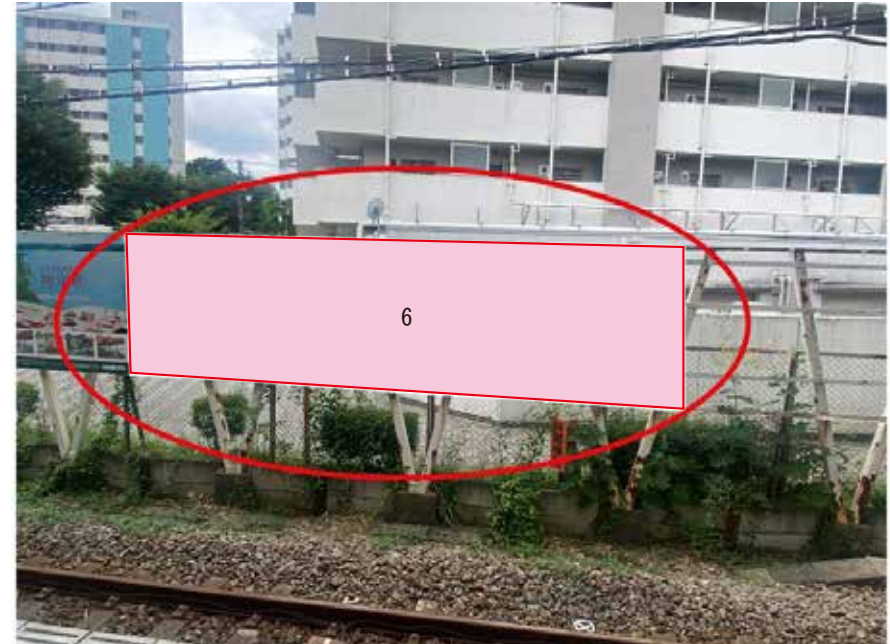

# 拜島線 萩山駅 1番ホーム サインボード (6)

媒体番号	駅	場所	サイズ(H×W)	面数	半年定価	電気料金	点灯	返還日
6	萩山	1番ホーム	1.80×3.60	1	190,000円	—	—	—

※業種によっては規制がある場合がございますので、事前にご相談ください。

駅看板のサンエイ企画

電話 03-3355-3325

サンエイ企画

検索