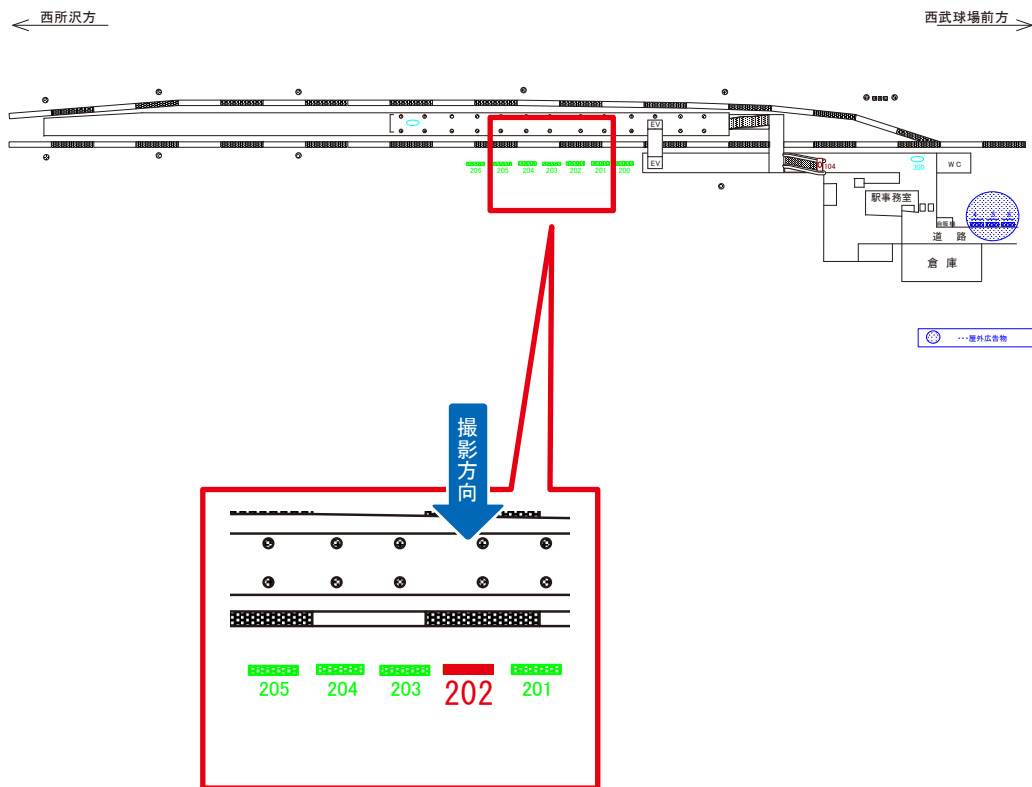

狭山線 下山口駅 ホーム中央 サインボード (202)

媒体番号	駅	場所	サイズ(H×W)	面数	半年定価	電気料金	点灯	返還日
202	下山口	ホーム中央	1.30×2.10	1	135,000円	—	—	—

※業種によっては規制がある場合がございますので、事前にご相談ください。

駅看板のサンエイ企画

電話 03-3355-3325

サンエイ企画

検索

狭山線 下山口駅 ホーム中央 サインボード (204)

媒体番号	駅	場所	サイズ(H×W)	面数	半年定価	電気料金	点灯	返還日
204	下山口	ホーム中央	1.30×2.10	1	135,000円	—	—	—

※業種によっては規制がある場合がございますので、事前にご相談ください。

駅看板のサンエイ企画

電話 03-3355-3325

サンエイ企画

検索