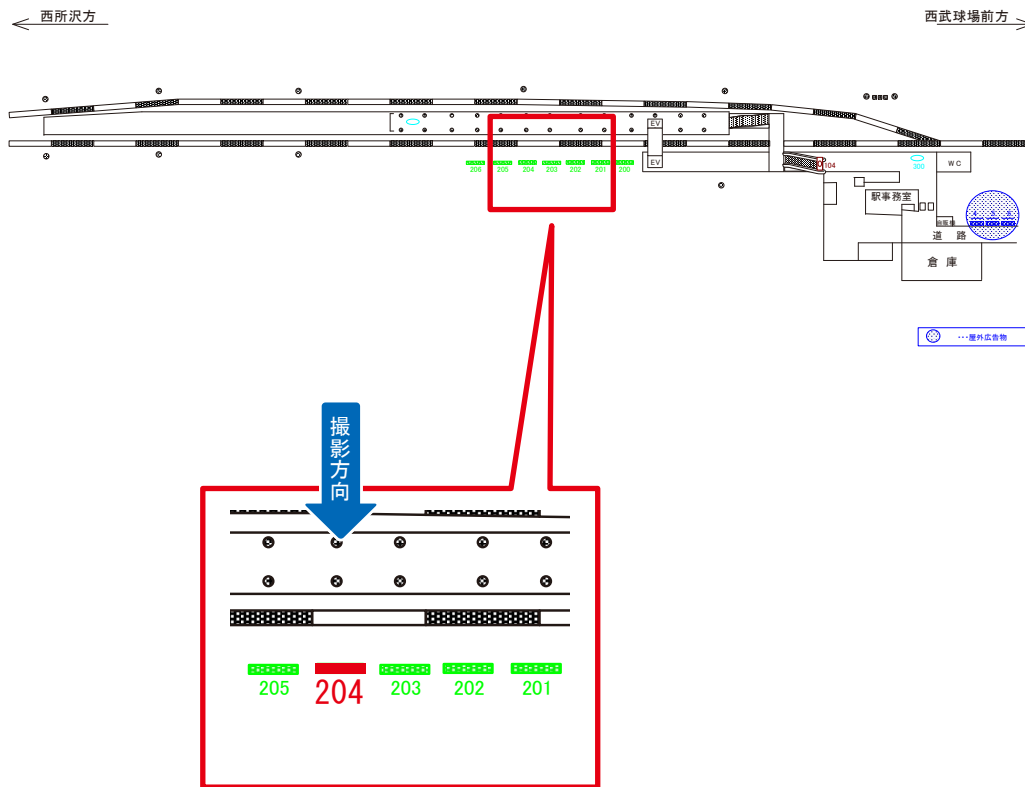

狭山線 下山口駅 ホーム中央 サインボード (202)

媒体番号	駅	場所	サイズ(H×W)	面数	半年定価	電気料金	点灯	返還日
202	下山口	ホーム中央	1.30×2.10	1	135,000円	—	—	—

※業種によっては規制がある場合がございますので、事前にご相談ください。

駅看板のサンエイ企画

電話 03-3355-3325

サンエイ企画

検索

狭山線 下山口駅 ホーム中央 サインボード (204)

媒体番号	駅	場所	サイズ(H×W)	面数	半年定価	電気料金	点灯	返還日
204	下山口	ホーム中央	1.30×2.10	1	135,000円	—	—	—

※業種によっては規制がある場合がございますので、事前にご相談ください。

駅看板のサンエイ企画

電話 03-3355-3325

サンエイ企画

検索