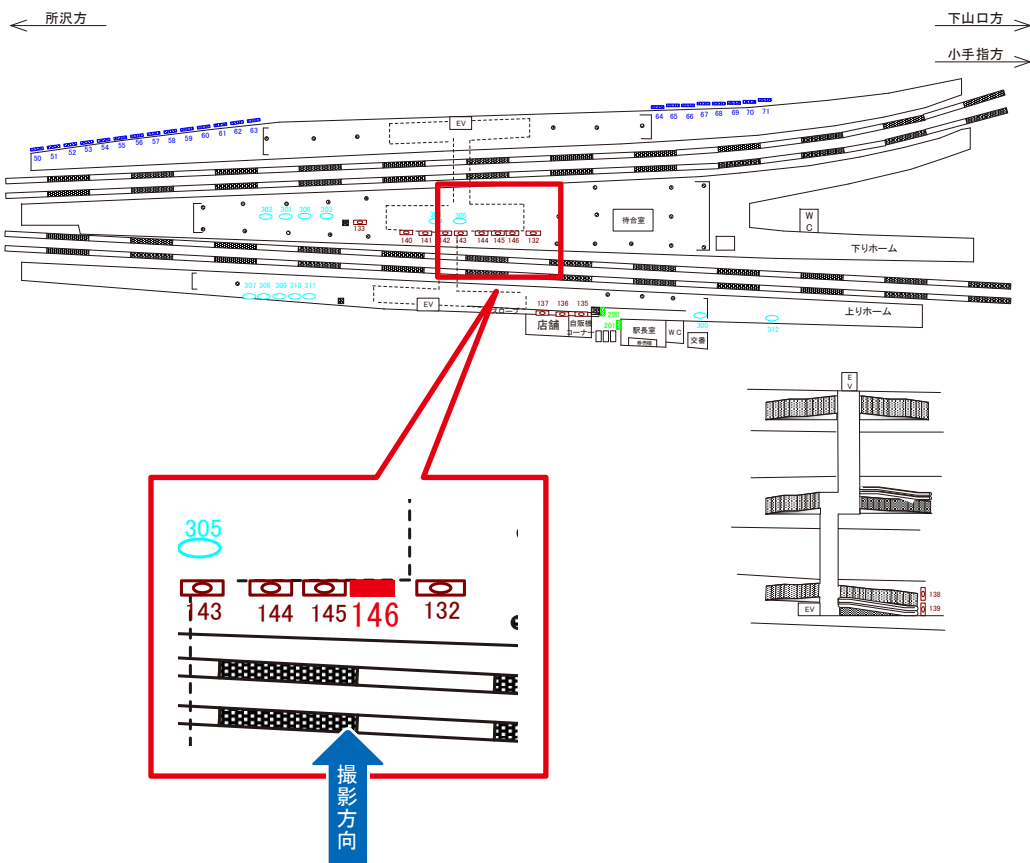

# 西武池袋線 西所沢駅 下り2.3番ホーム サインボード (146)

| 媒体番号 | 駅   | 場所    | サイズ(H×W)  | 面数 | 半年定価     | 電気料金 | 点灯 | 返還日 |
|------|-----|-------|-----------|----|----------|------|----|-----|
| 146  | 西所沢 | 下りホーム | 0.60×2.70 | 1  | 174,600円 | —    | —  | —   |