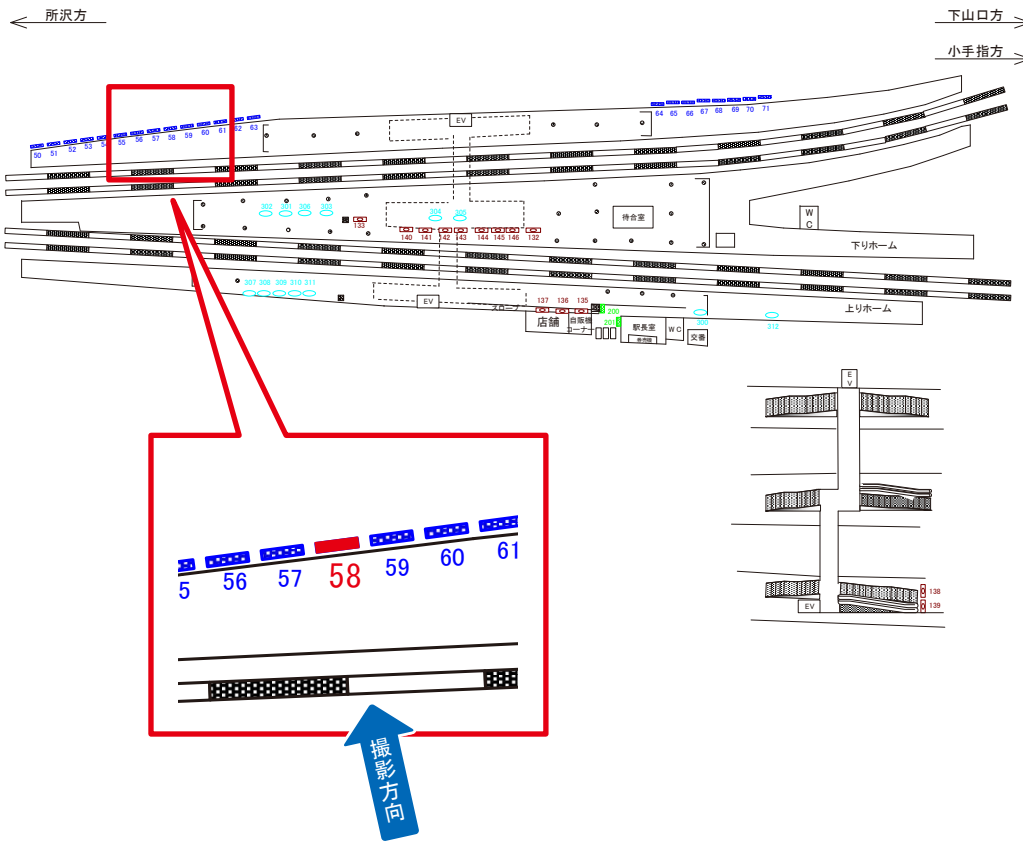

# 西武池袋線 西所沢駅 西武球場前行きホーム サインボード (58)

| 媒体番号 | 駅   | 場所         | サイズ(H×W)  | 面数 | 半年定価     | 電気料金 | 点灯 | 返還日 |
|------|-----|------------|-----------|----|----------|------|----|-----|
| 58   | 西所沢 | 西武球場前行きホーム | 1.80×3.60 | 1  | 266,000円 | —    | —  | —   |