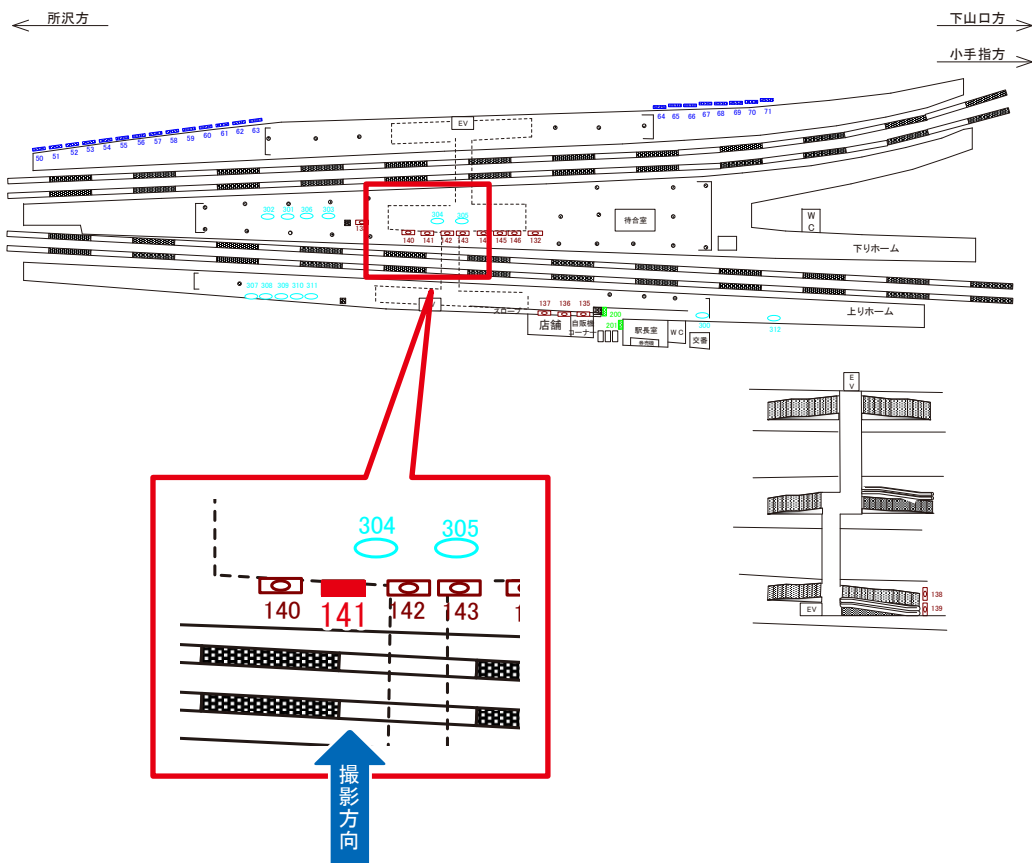

# 西武池袋線 西所沢駅 西武球場前行きホーム サインボード (58)

| 媒体番号 | 駅   | 場所         | サイズ(H×W)  | 面数 | 半年定価     | 電気料金 | 点灯 | 返還日 |
|------|-----|------------|-----------|----|----------|------|----|-----|
| 58   | 西所沢 | 西武球場前行きホーム | 1.80×3.60 | 1  | 266,000円 | —    | —  | —   |

# 西武池袋線 西所沢駅 下り2.3番ホーム サインボード (141)

| 媒体番号 | 駅   | 場所    | サイズ(H×W)  | 面数 | 半年定価     | 電気料金 | 点灯 | 返還日 |
|------|-----|-------|-----------|----|----------|------|----|-----|
| 141  | 西所沢 | 下りホーム | 0.60×2.70 | 1  | 174,600円 | —    | —  | —   |