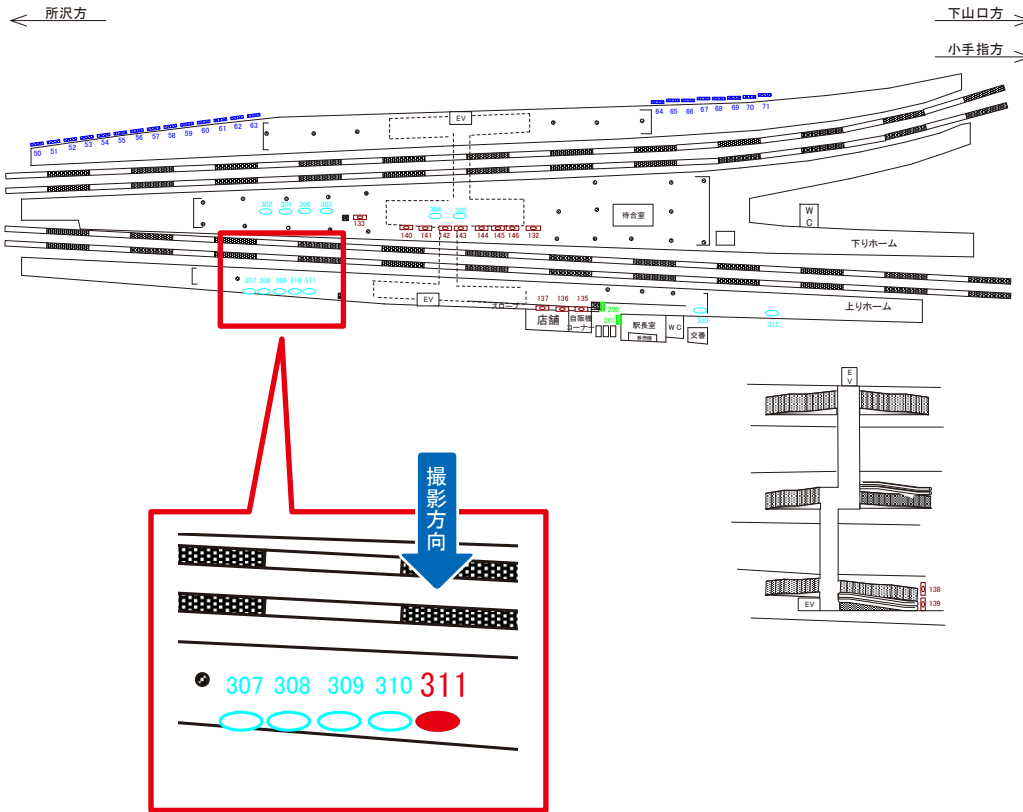

西武池袋線 西所沢駅 上りホーム サインボード (311)

媒体番号	駅	場所	サイズ(H×W)	面数	半年定価	電気料金	点灯	返還日
311	西所沢	下りホーム	0.45×1.80	1	63,000円	—	—	—

※業種によっては規制がある場合がございますので、事前にご相談ください。

駅看板のサンエイ企画

電話 03-3355-3325

サンエイ企画

検索