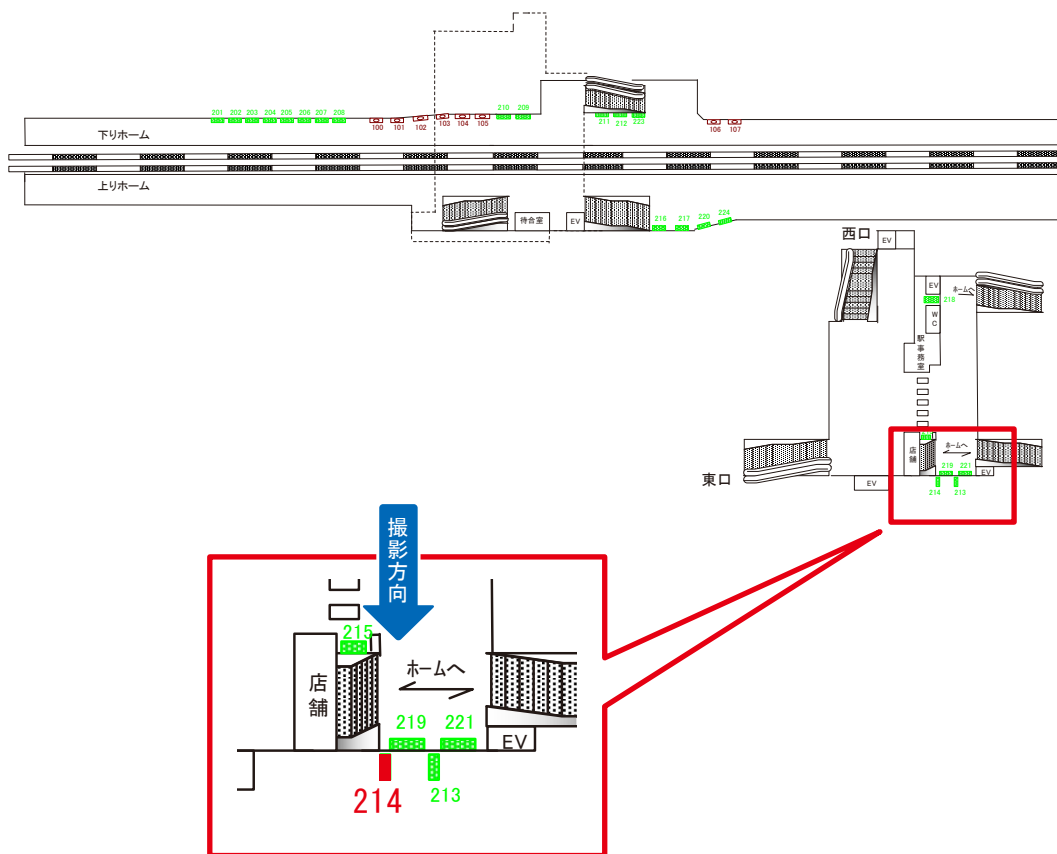

西武池袋線 武蔵藤沢駅 改札内 サインボード (214)

← 狭山ヶ丘方

→ 稲荷山公園方

媒体番号	駅	場所	サイズ(H×W)	面数	半年定価	電気料金	点灯	返還日
214	武蔵藤沢	改札内	1.80×1.20	1	168,000円	—	—	—

※業種によっては規制がある場合がございますので、事前にご相談ください。

駅看板のサンエイ企画

電話 03-3355-3325

サンエイ企画

検索