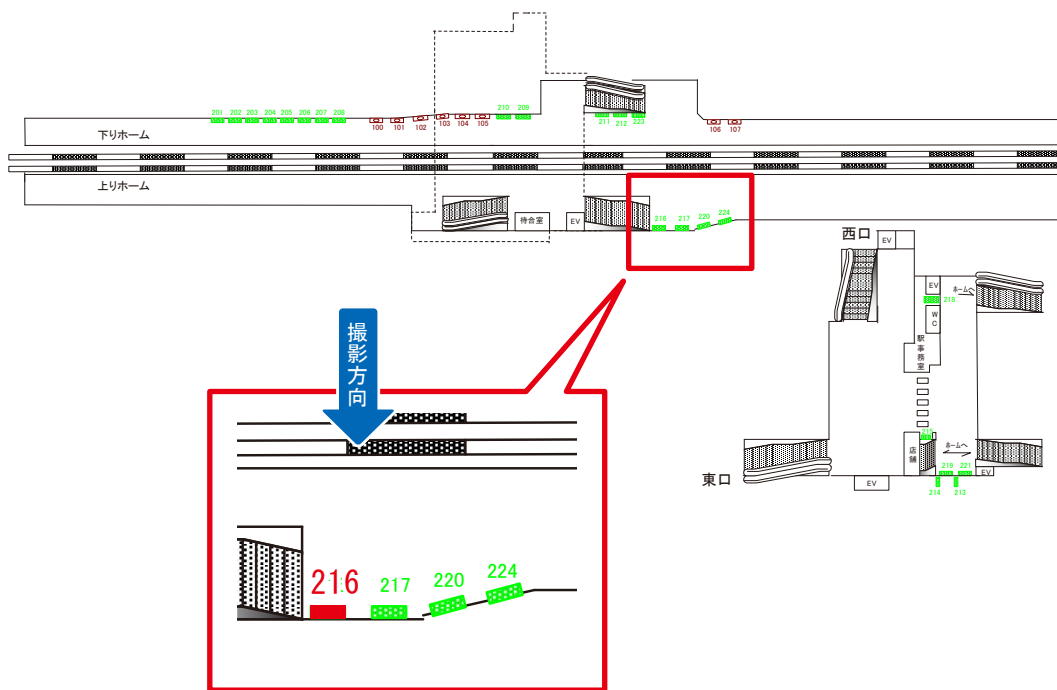

西武池袋線 武蔵藤沢駅 上り2番ホーム サインボード (216)

← 狭山ヶ丘方

稲荷山公園方 →

媒体番号	駅	場所	サイズ(H×W)	面数	半年定価	電気料金	点灯	返還日
216	武蔵藤沢	上りホーム	1.60×2.50	1	218,100円	—	—	—

※業種によっては規制がある場合がございますので、事前にご相談ください。

駅看板のサンエイ企画

電話 03-3355-3325

サンエイ企画

検索