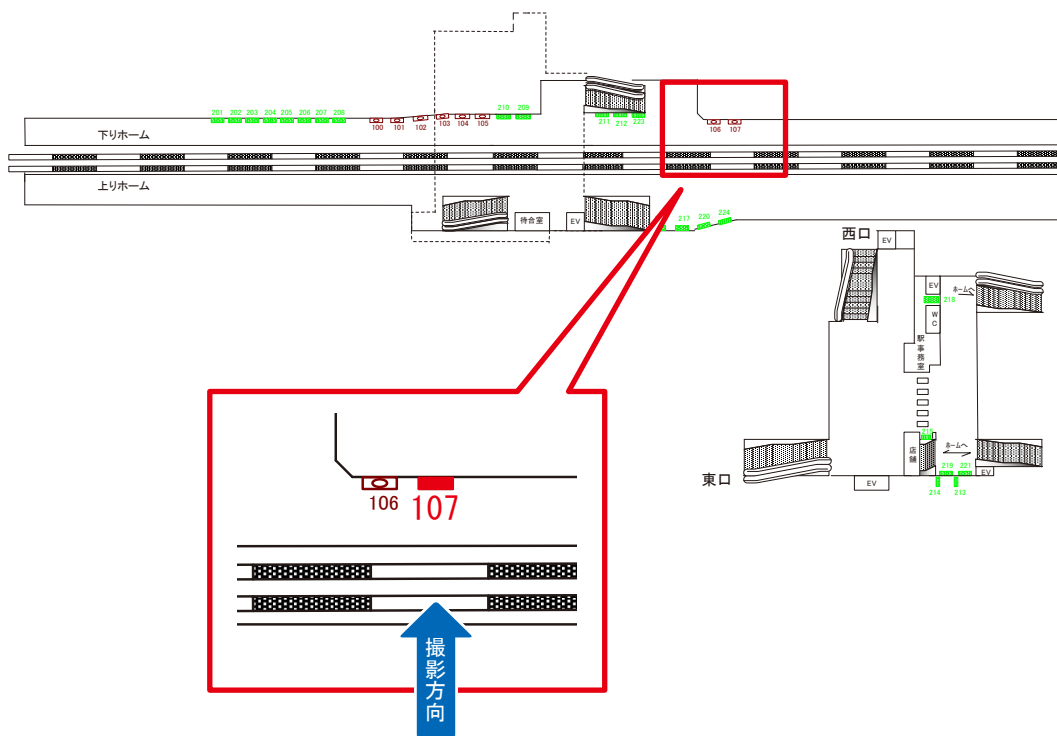

# 西武池袋線 武蔵藤沢駅 下り1番ホーム サインボード (107)

← 狭山ヶ丘方

稲荷山公園方 →

媒体番号	駅	場所	サイズ(H×W)	面数	半年定価	電気料金	点灯	返還日
107	武蔵藤沢	下りホーム	1.40×2.40	1	265,600円	—	—	—

※業種によっては規制がある場合がございますので、事前にご相談ください。

駅看板のサンエイ企画

電話 03-3355-3325

サンエイ企画