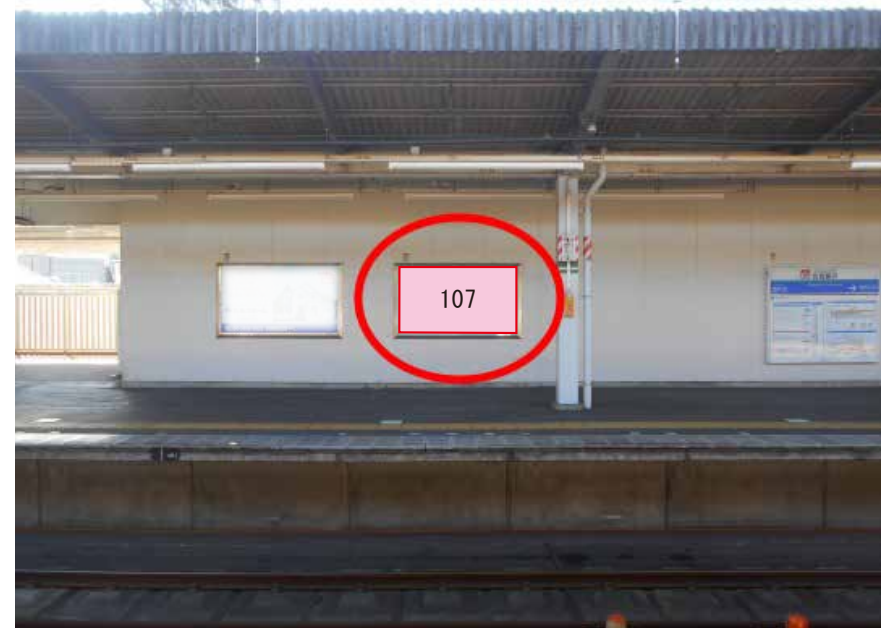

# 西武池袋線 武蔵藤沢駅 下り1番ホーム サインボード (107)

← 狭山ヶ丘方

稲荷山公園方 →

媒体番号	駅	場所	サイズ(H×W)	面数	半年定価	電気料金	点灯	返還日
107	武蔵藤沢	下りホーム	1.40×2.40	1	265,600円	—	—	—

※業種によっては規制がある場合がございますので、事前にご相談ください。

駅看板のサンエイ企画

電話 03-3355-3325

サンエイ企画