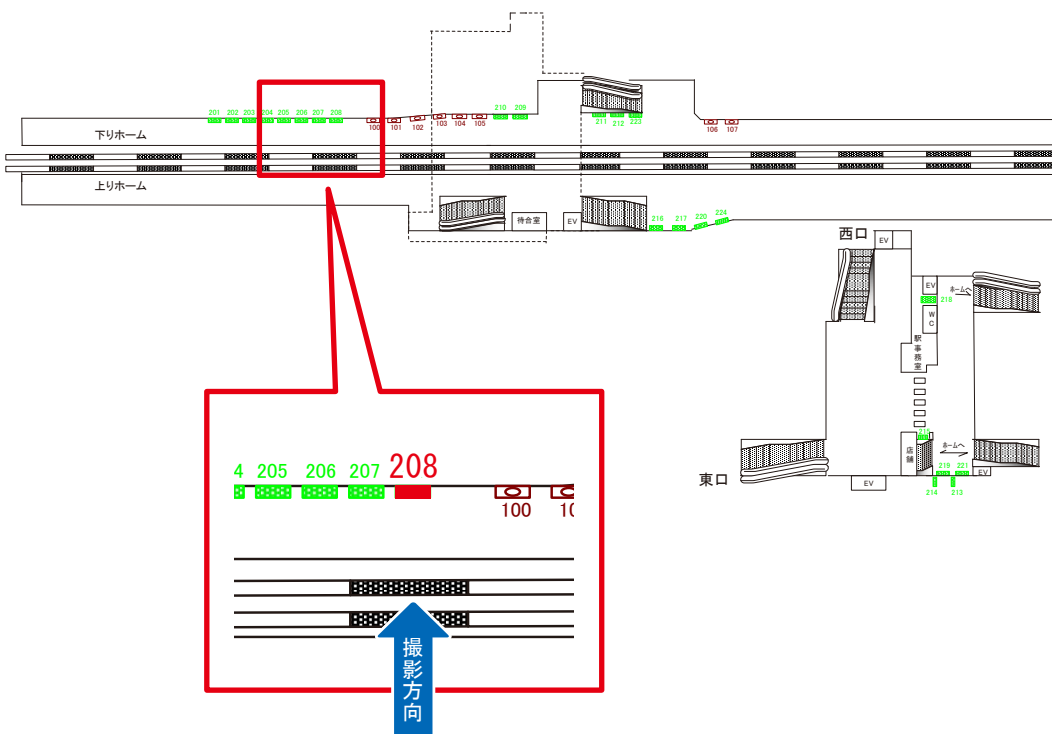

西武池袋線 武蔵藤沢駅 下り1番ホーム サインボード (208)

← 狭山ヶ丘方

稲荷山公園方 →

媒体番号	駅	場所	サイズ(H×W)	面数	半年定価	電気料金	点灯	返還日
208	武蔵藤沢	下りホーム	1.60×2.50	1	218,100円	—	—	—

※業種によっては規制がある場合がございますので、事前にご相談ください。

駅看板のサンエイ企画

電話 03-3355-3325

サンエイ企画

検索