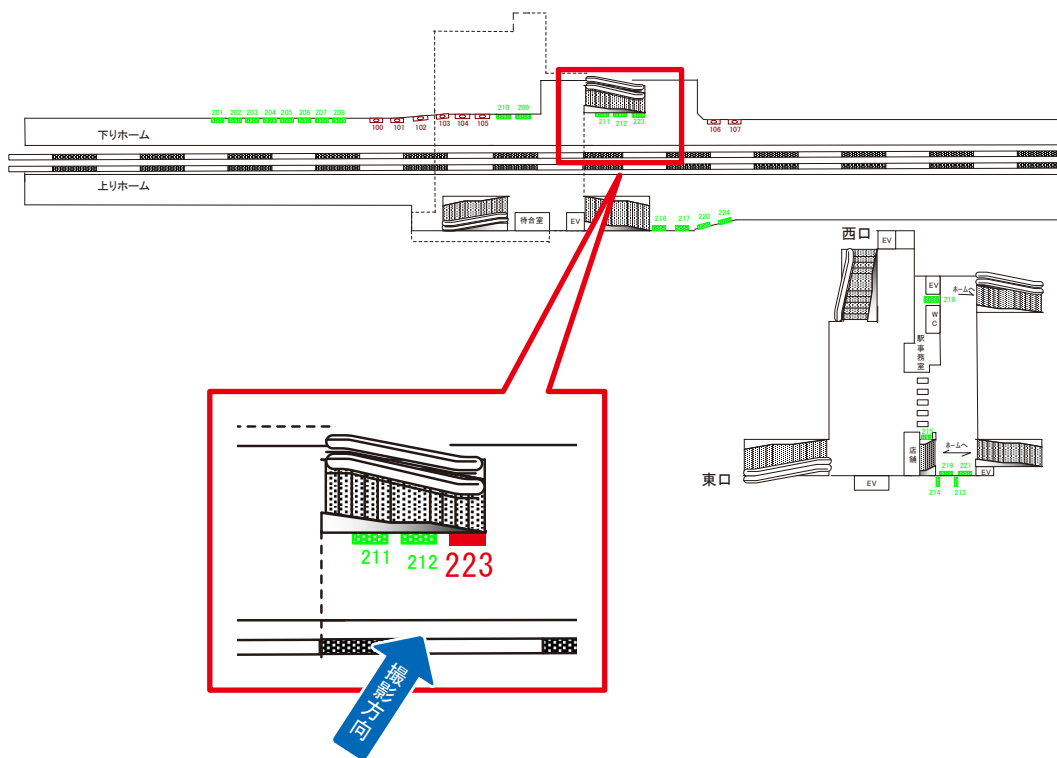

西武池袋線 武蔵藤沢駅 下り1番ホーム サインボード (223)

← 狭山ヶ丘方

稲荷山公園方 →

媒体番号	駅	場所	サイズ(H×W)	面数	半年定価	電気料金	点灯	返還日
223	武蔵藤沢	下りホーム	0.80×2.70	1	117,600円	—	—	—

※業種によっては規制がある場合がございますので、事前にご相談ください。

駅看板のサンエイ企画

電話 03-3355-3325

サンエイ企画

検索