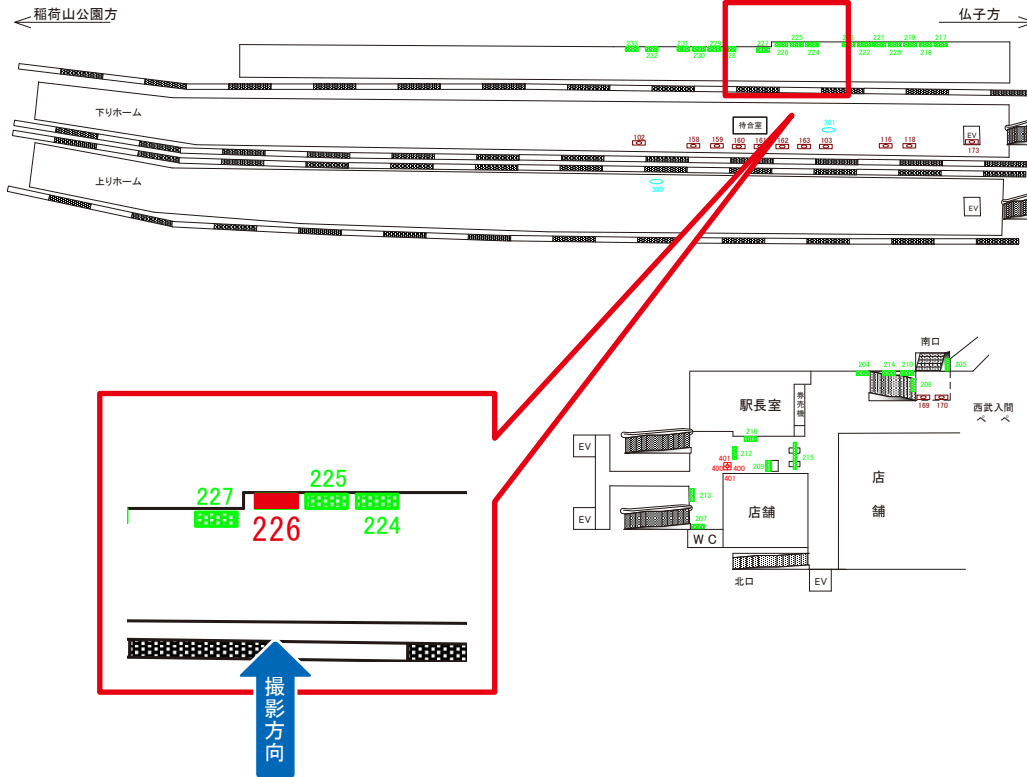

西武池袋線 入間市駅 下り2.3番線 サインボード (103)

媒体番号	駅	場所	サイズ(H×W)	面数	半年定価	電気料金	点灯	返還日
103	入間市	下り2.3番線	0.60×3.00	1	194,000円	—	—	—

※業種によっては規制がある場合がございますので、事前にご相談ください。

駅看板のサンエイ企画

電話 03-3355-3325

サンエイ企画

検索

西武池袋線 入間市駅 下り3番ホーム サインボード (116)

媒体番号	駅	場所	サイズ(H×W)	面数	半年定価	電気料金	点灯	返還日
116	入間市	下り3番ホーム	0.60×3.00	1	194,000円	—	—	—

※業種によっては規制がある場合がございますので、事前にご相談ください。

西武池袋線 入間市駅 下り2番ホーム サインボード (226)

媒体番号	駅	場所	サイズ(H×W)	面数	半年定価	電気料金	点灯	返還日
226	入間市	下り2番ホーム	1.20×2.40	1	160,000円	—	—	—