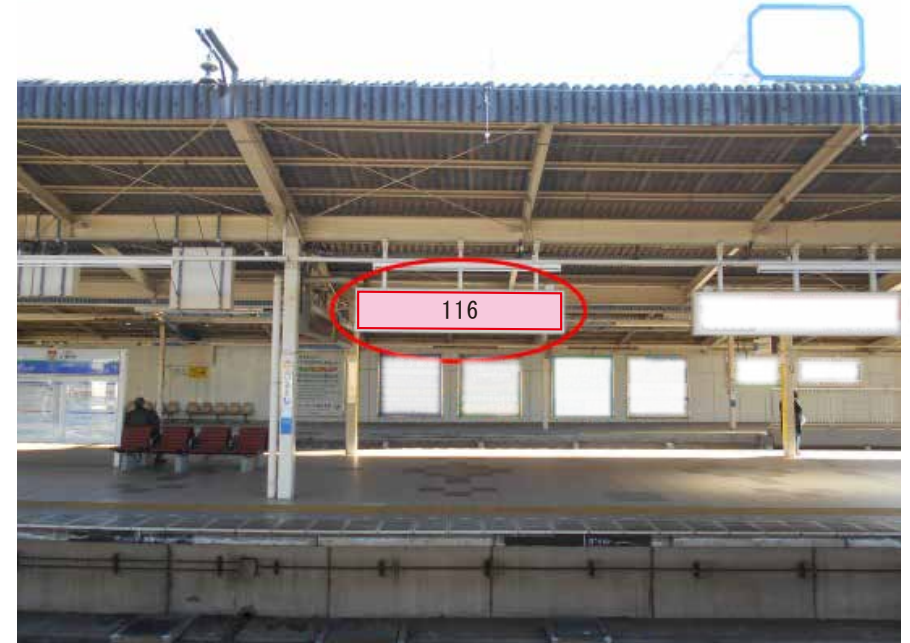

西武池袋線 入間市駅 下り2.3番線 サインボード (103)

媒体番号	駅	場所	サイズ(H×W)	面数	半年定価	電気料金	点灯	返還日
103	入間市	下り2.3番線	0.60×3.00	1	194,000円	—	—	—

※業種によっては規制がある場合がございますので、事前にご相談ください。

駅看板のサンエイ企画

電話 03-3355-3325

サンエイ企画

検索

西武池袋線 入間市駅 下り3番ホーム サインボード (116)

媒体番号	駅	場所	サイズ(H×W)	面数	半年定価	電気料金	点灯	返還日
116	入間市	下り3番ホーム	0.60×3.00	1	194,000円	—	—	—

※業種によっては規制がある場合がございますので、事前にご相談ください。

西武池袋線 入間市駅 下り2番ホーム サインボード (226)

媒体番号	駅	場所	サイズ(H×W)	面数	半年定価	電気料金	点灯	返還日
226	入間市	下り2番ホーム	1.20×2.40	1	160,000円	—	—	—