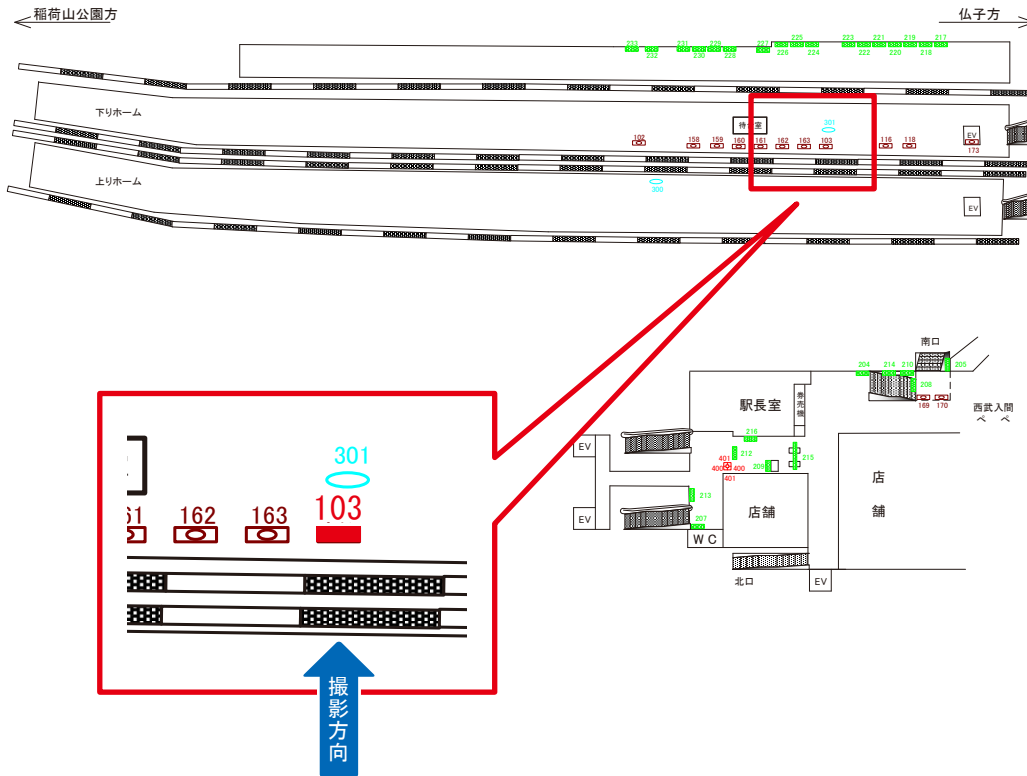

西武池袋線 入間市駅 下り2.3番線 サインボード (103)

媒体番号	駅	場所	サイズ(H×W)	面数	半年定価	電気料金	点灯	返還日
103	入間市	下り2.3番線	0.60×3.00	1	194,000円	—	—	—

※業種によっては規制がある場合がございますので、事前にご相談ください。

駅看板のサンエイ企画

電話 03-3355-3325

サンエイ企画

検索

西武池袋線 入間市駅 下り3番ホーム サインボード (116)

媒体番号	駅	場所	サイズ(H×W)	面数	半年定価	電気料金	点灯	返還日
116	入間市	下り3番ホーム	0.60×3.00	1	194,000円	—	—	—

※業種によっては規制がある場合がございますので、事前にご相談ください。

西武池袋線 入間市駅 下り2番ホーム サインボード (226)

媒体番号	駅	場所	サイズ(H×W)	面数	半年定価	電気料金	点灯	返還日
226	入間市	下り2番ホーム	1.20×2.40	1	160,000円	—	—	—