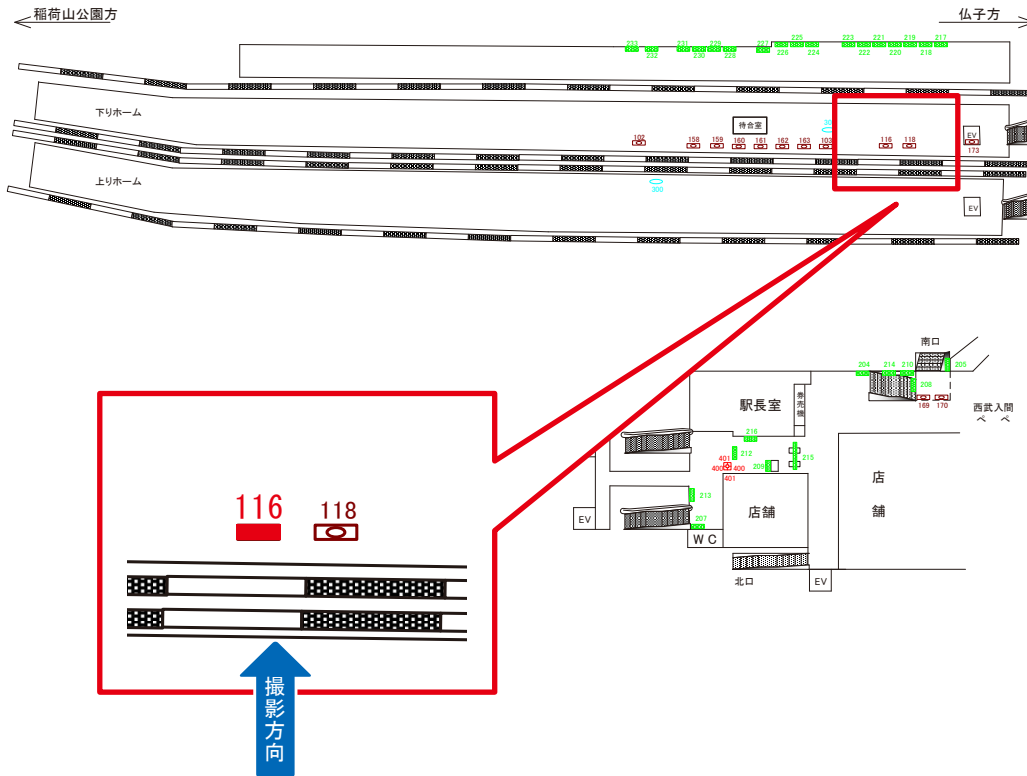

西武池袋線 入間市駅 下り2.3番線 サインボード (103)

媒体番号	駅	場所	サイズ(H×W)	面数	半年定価	電気料金	点灯	返還日
103	入間市	下り2.3番線	0.60×3.00	1	194,000円	—	—	—

※業種によっては規制がある場合がございますので、事前にご相談ください。

駅看板のサンエイ企画

電話 03-3355-3325

サンエイ企画

検索

西武池袋線 入間市駅 下り3番ホーム サインボード (116)

媒体番号	駅	場所	サイズ(H×W)	面数	半年定価	電気料金	点灯	返還日
116	入間市	下り3番ホーム	0.60×3.00	1	194,000円	—	—	—

※業種によっては規制がある場合がございますので、事前にご相談ください。

西武池袋線 入間市駅 下り2番ホーム サインボード (226)

媒体番号	駅	場所	サイズ(H×W)	面数	半年定価	電気料金	点灯	返還日
226	入間市	下り2番ホーム	1.20×2.40	1	160,000円	—	—	—