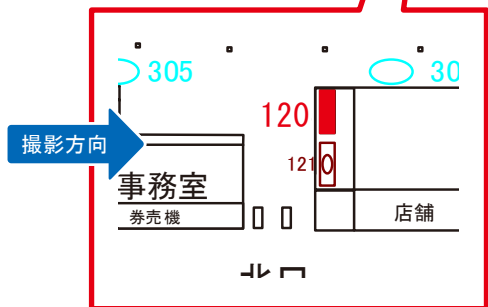

# 西武池袋線 仏子駅 下りホーム サインボード (51)

媒体番号	駅	場所	サイズ(H×W)	面数	半年定価	電気料金	点灯	返還日
51	仏子	下りホーム	2.70×3.62	1	324,000円	—	—	—

※業種によっては規制がある場合がございますので、事前にご相談ください。

駅看板のサンエイ企画

電話 03-3355-3325

サンエイ企画

検索

# 西武池袋線 仏子駅 北口側改札付近 サインボード (120)

← 入間市方 → 元加治方 →

媒体番号	駅	場所	サイズ(H×W)	面数	半年定価	電気料金	点灯	返還日
120	仏子	北口側改札付近	0.80 × 1.80	1	126,400円	—	—	—

※業種によっては規制がある場合がございますので、事前にご相談ください。

駅看板のサンエイ企画

電話 03-3355-3325

サンエイ企画

検索