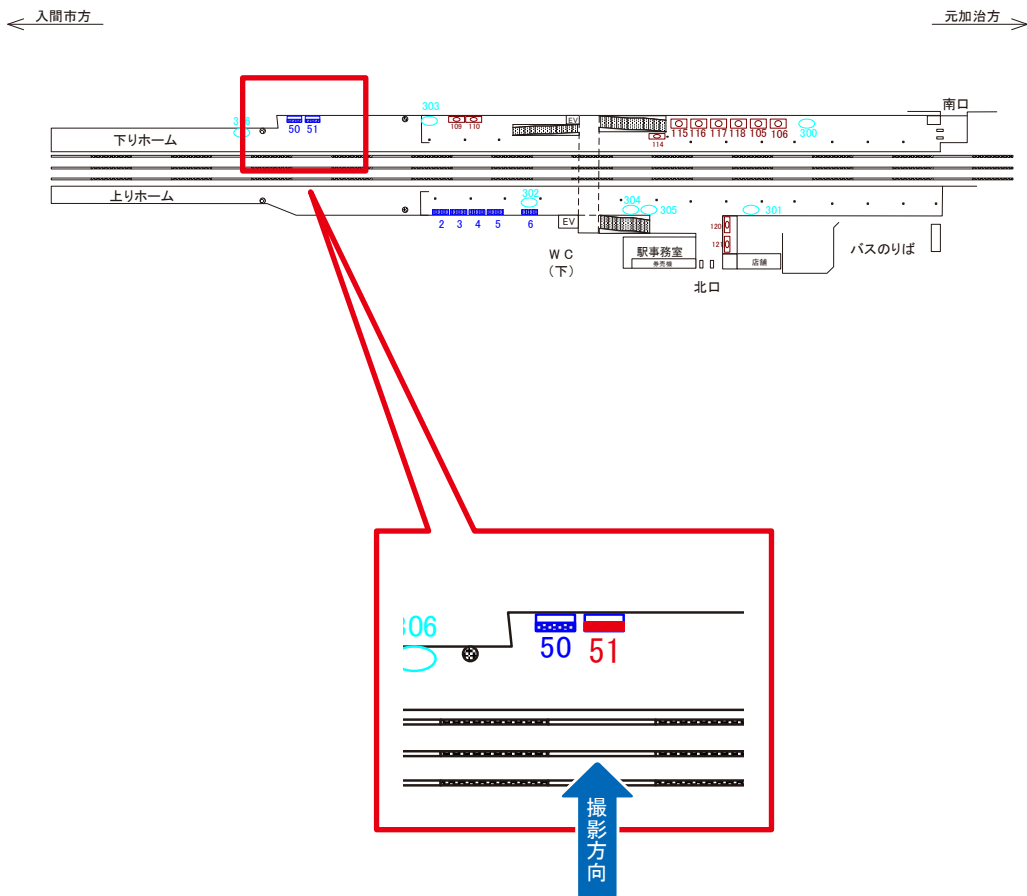

西武池袋線 仏子駅 下りホーム サインボード (51)

媒体番号	駅	場所	サイズ(H×W)	面数	半年定価	電気料金	点灯	返還日
51	仏子	下りホーム	2.70×3.62	1	324,000円	—	—	—

※業種によっては規制がある場合がございますので、事前にご相談ください。

駅看板のサンエイ企画

電話 03-3355-3325

サンエイ企画

検索