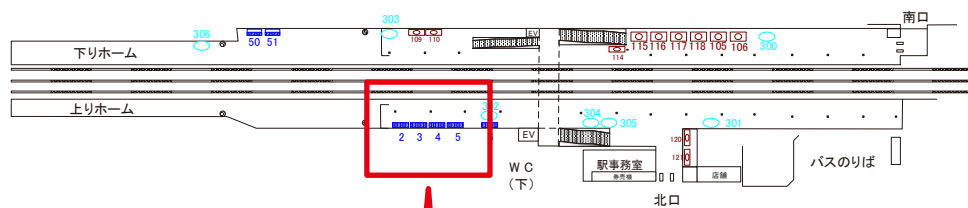

# 西武池袋線 仏子駅 上りホーム サインボード (4)

← 入間市方 → 元加治方 →

媒体番号	駅	場所	サイズ(H×W)	面数	半年定価	電気料金	点灯	返還日
4	仏子	上りホーム	1.80×1.80	1	112,000円	—	—	—

※業種によっては規制がある場合がございますので、事前にご相談ください。

駅看板のサンエイ企画

電話 03-3355-3325

サンエイ企画

検索

# 西武池袋線 仏子駅 上りホーム サインボード (5)

← 入間市方 → 元加治方 →

撮影方向 ↓

媒体番号	駅	場所	サイズ(H×W)	面数	半年定価	電気料金	点灯	返還日
5	仏子	上りホーム	1.80×1.79	1	112,000円	—	—	—

※業種によっては規制がある場合がございますので、事前にご相談ください。

駅看板のサンエイ企画

電話 03-3355-3325

サンエイ企画