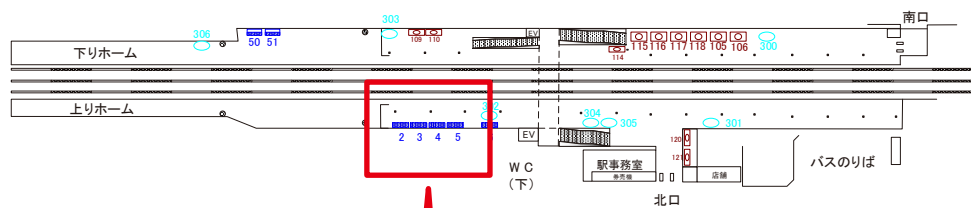

# 西武池袋線 仏子駅 上りホーム サインボード (4)

← 入間市方 → 元加治方 →

媒体番号	駅	場所	サイズ(H×W)	面数	半年定価	電気料金	点灯	返還日
4	仏子	上りホーム	1.80×1.80	1	112,000円	—	—	—

※業種によっては規制がある場合がございますので、事前にご相談ください。

駅看板のサンエイ企画

電話 03-3355-3325

サンエイ企画

検索

# 西武池袋線 仏子駅 上りホーム サインボード (5)

← 入間市方 → 元加治方 →

撮影方向 ↓

媒体番号	駅	場所	サイズ(H×W)	面数	半年定価	電気料金	点灯	返還日
5	仏子	上りホーム	1.80×1.79	1	112,000円	—	—	—

※業種によっては規制がある場合がございますので、事前にご相談ください。

駅看板のサンエイ企画

電話 03-3355-3325

サンエイ企画