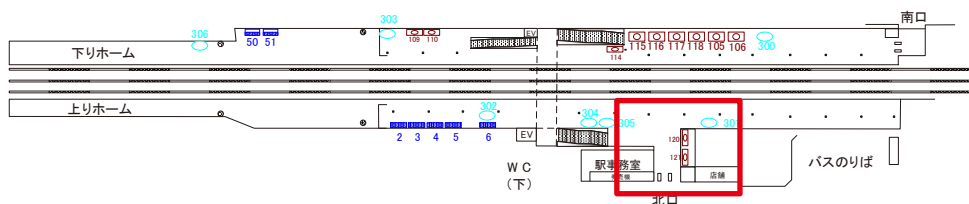

# 西武池袋線 仏子駅 下りホーム サインボード (51)

媒体番号	駅	場所	サイズ(H×W)	面数	半年定価	電気料金	点灯	返還日
51	仏子	下りホーム	2.70×3.62	1	324,000円	—	—	—

※業種によっては規制がある場合がございますので、事前にご相談ください。

駅看板のサンエイ企画

電話 03-3355-3325

サンエイ企画

検索

# 西武池袋線 仏子駅 北口側改札付近 サインボード (120)

← 入間市方 → 元加治方 →

媒体番号	駅	場所	サイズ(H×W)	面数	半年定価	電気料金	点灯	返還日
120	仏子	北口側改札付近	0.80 × 1.80	1	126,400円	—	—	—

※業種によっては規制がある場合がございますので、事前にご相談ください。

駅看板のサンエイ企画

電話 03-3355-3325

サンエイ企画

検索