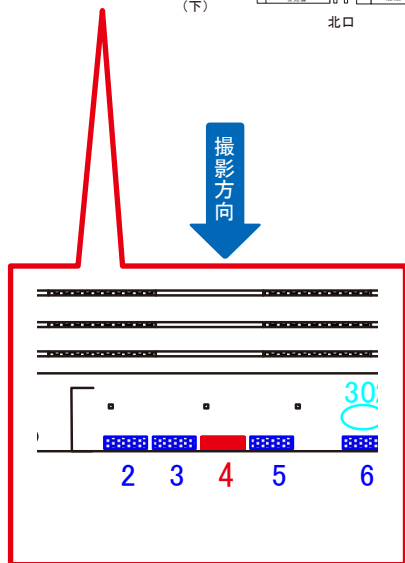

# 西武池袋線 仏子駅 上りホーム サインボード (4)

← 入間市方 → 元加治方 →

媒体番号	駅	場所	サイズ(H×W)	面数	半年定価	電気料金	点灯	返還日
4	仏子	上りホーム	1.80×1.80	1	112,000円	—	—	—

※業種によっては規制がある場合がございますので、事前にご相談ください。

駅看板のサンエイ企画

電話 03-3355-3325

サンエイ企画

検索

# 西武池袋線 仏子駅 上りホーム サインボード (5)

← 入間市方 → 元加治方 →

撮影方向 ↓

媒体番号	駅	場所	サイズ(H×W)	面数	半年定価	電気料金	点灯	返還日
5	仏子	上りホーム	1.80×1.79	1	112,000円	—	—	—

※業種によっては規制がある場合がございますので、事前にご相談ください。

駅看板のサンエイ企画

電話 03-3355-3325

サンエイ企画