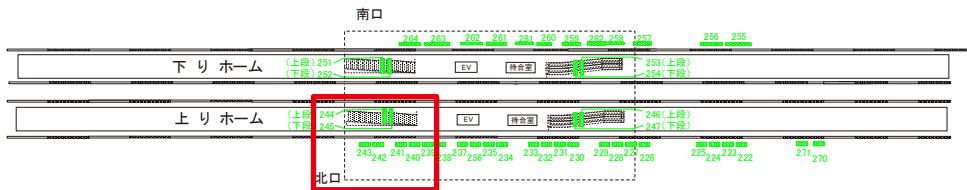

西武池袋線 石神井公園駅 上りホーム サインボード (243)

← 練馬高野台方

大泉学園方 →