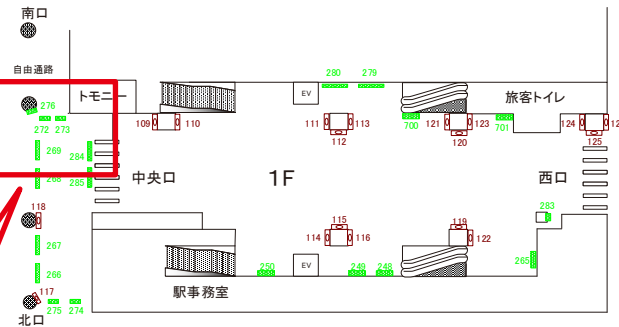

駅看板のサンエイ企画

電話 03-3355-3325

サンエイ企画

検索

西武池袋線 石神井公園駅 下りホーム サインボード (255)

← 練馬高野台方

大泉学園方 →

媒体番号	駅	場所	サイズ(H×W)	面数	半年定価	電気料金	点灯	返還日
255	石神井公園	下りホーム	1.80×5.00	1	300,000円	—	—	—

※業種によっては規制がある場合がございますので、事前にご相談ください。

駅看板のサンエイ企画

電話 03-3355-3325

サンエイ企画

検索

西武池袋線 石神井公園駅 改札外 サインボード (273)

← 練馬高野台方

大泉学園方 →