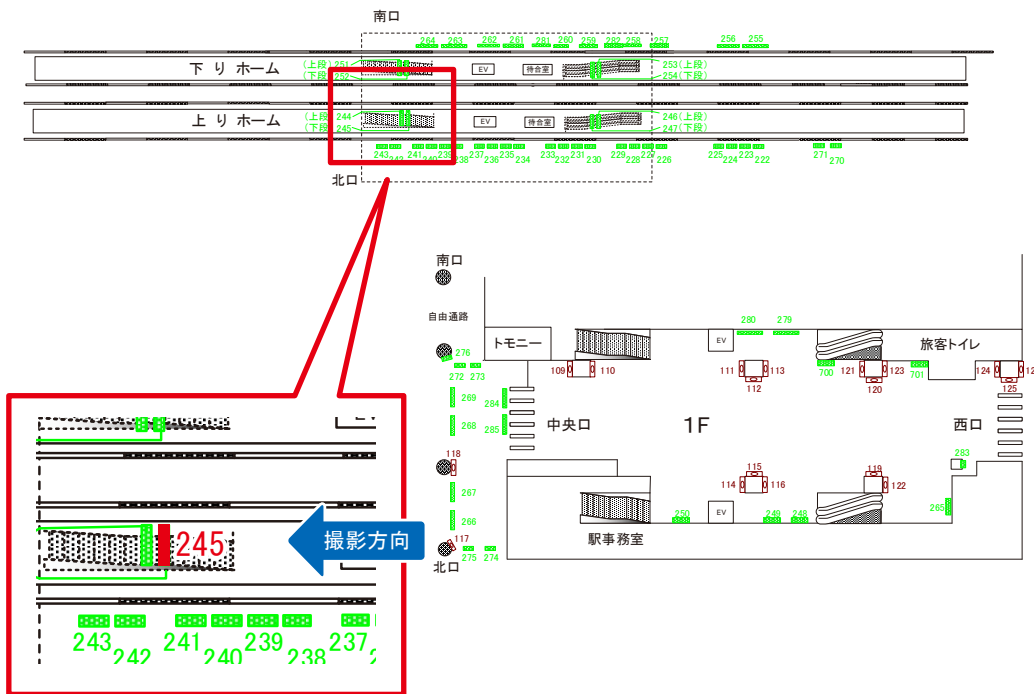

電話 03-3355-3325

サンエイ企画

検索

西武池袋線 石神井公園駅 上りホーム サインボード (245)

練馬高野台方

大泉学園方

媒体番号	駅	場所	サイズ(H×W)	面数	半年定価	電気料金	点灯	返還日
245	石神井公園	上りホーム	1.30×2.70	1	220,000円	—	—	—

※業種によっては規制がある場合がございますので、事前にご相談ください。

駅看板のサンエイ企画

電話 03-3355-3325

サンエイ企画

検索

西武池袋線 石神井公園駅 下りホーム サインボード (255)

← 練馬高野台方

大泉学園方 →

媒体番号	駅	場所	サイズ(H×W)	面数	半年定価	電気料金	点灯	返還日
255	石神井公園	下りホーム	1.80×5.00	1	300,000円	—	—	—