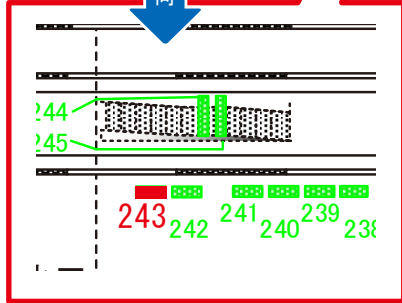

検索

西武池袋線 石神井公園駅 上りホーム サインボード (243)

← 練馬高野台方

大泉学園方 →

撮影方向

媒体番号	駅	場所	サイズ(H×W)	面数	半年定価	電気料金	点灯	返還日
243	石神井公園	上りホーム	1.80×2.50	1	270,000円	—	—	—

※業種によっては規制がある場合がございますので、事前にご相談ください。

駅看板のサンエイ企画

電話 03-3355-3325

サンエイ企画

検索

西武池袋線 石神井公園駅 上りホーム サインボード (245)

練馬高野台方

大泉学園方

媒体番号	駅	場所	サイズ(H×W)	面数	半年定価	電気料金	点灯	返還日
245	石神井公園	上りホーム	1.30×2.70	1	220,000円	—	—	—

※業種によっては規制がある場合がございますので、事前にご相談ください。