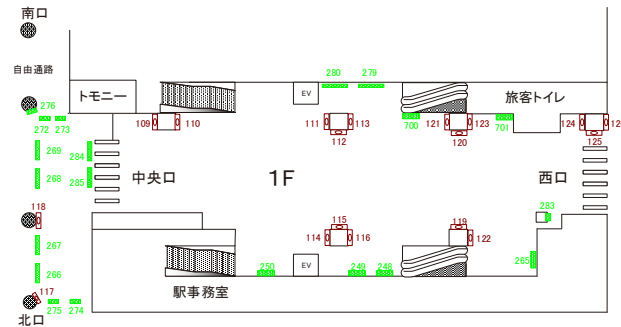

西武池袋線 石神井公園駅 上りホーム サインボード (234)

← 練馬高野台方

大泉学園方 →

媒体番号	駅	場所	サイズ(H×W)	面数	半年定価	電気料金	点灯	返還日
234	石神井公園	上りホーム	1.30×2.70	1	270,000円	—	—	—

※業種によっては規制がある場合がございますので、事前にご相談ください。

駅看板のサンエイ企画

電話 03-3355-3325

サンエイ企画

検索

西武池袋線 石神井公園駅 上りホーム サインボード (243)

← 練馬高野台方

大泉学園方 →

撮影方向

媒体番号	駅	場所	サイズ(H×W)	面数	半年定価	電気料金	点灯	返還日
243	石神井公園	上りホーム	1.80×2.50	1	270,000円	—	—	—

※業種によっては規制がある場合がございますので、事前にご相談ください。

駅看板のサンエイ企画

電話 03-3355-3325

サンエイ企画

検索

西武池袋線 石神井公園駅 上りホーム サインボード (245)

練馬高野台方

大泉学園方

媒体番号	駅	場所	サイズ(H×W)	面数	半年定価	電気料金	点灯	返還日
245	石神井公園	上りホーム	1.30×2.70	1	220,000円	—	—	—

※業種によっては規制がある場合がございますので、事前にご相談ください。