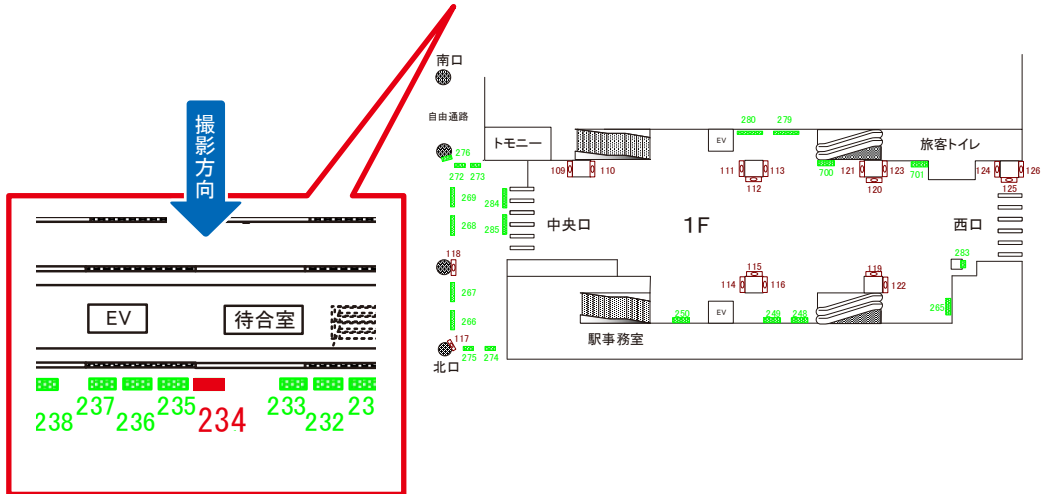

西武池袋線 石神井公園駅 上りホーム サインボード (234)

← 練馬高野台方

大泉学園方 →

媒体番号	駅	場所	サイズ(H×W)	面数	半年定価	電気料金	点灯	返還日
234	石神井公園	上りホーム	1.30×2.70	1	270,000円	—	—	—

※業種によっては規制がある場合がございますので、事前にご相談ください。

駅看板のサンエイ企画

電話 03-3355-3325

サンエイ企画

検索

西武池袋線 石神井公園駅 上りホーム サインボード (243)

← 練馬高野台方

大泉学園方 →

撮影方向

媒体番号	駅	場所	サイズ(H×W)	面数	半年定価	電気料金	点灯	返還日
243	石神井公園	上りホーム	1.80×2.50	1	270,000円	—	—	—

※業種によっては規制がある場合がございますので、事前にご相談ください。

駅看板のサンエイ企画

電話 03-3355-3325

サンエイ企画

検索

西武池袋線 石神井公園駅 上りホーム サインボード (245)

練馬高野台方

大泉学園方

媒体番号	駅	場所	サイズ(H×W)	面数	半年定価	電気料金	点灯	返還日
245	石神井公園	上りホーム	1.30×2.70	1	220,000円	—	—	—

※業種によっては規制がある場合がございますので、事前にご相談ください。