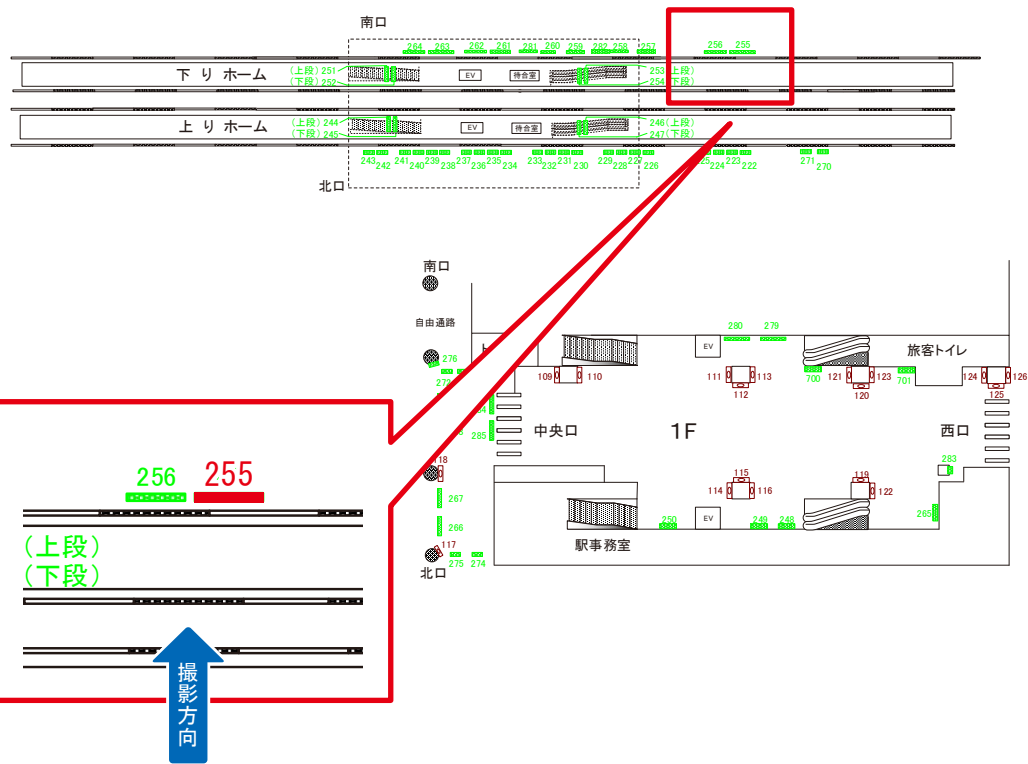

電話 03-3355-3325

サンエイ企画

検索

西武池袋線 石神井公園駅 上りホーム サインボード (245)

練馬高野台方

大泉学園方

媒体番号	駅	場所	サイズ(H×W)	面数	半年定価	電気料金	点灯	返還日
245	石神井公園	上りホーム	1.30×2.70	1	220,000円	—	—	—

※業種によっては規制がある場合がございますので、事前にご相談ください。

駅看板のサンエイ企画

電話 03-3355-3325

サンエイ企画

検索

西武池袋線 石神井公園駅 下りホーム サインボード (255)

← 練馬高野台方

大泉学園方 →

媒体番号	駅	場所	サイズ(H×W)	面数	半年定価	電気料金	点灯	返還日
255	石神井公園	下りホーム	1.80×5.00	1	300,000円	—	—	—

※業種によっては規制がある場合がございますので、事前にご相談ください。

駅看板のサンエイ企画

電話 03-3355-3325

サンエイ企画

検索

西武池袋線 石神井公園駅 改札外 サインボード (273)

← 練馬高野台方

大泉学園方 →