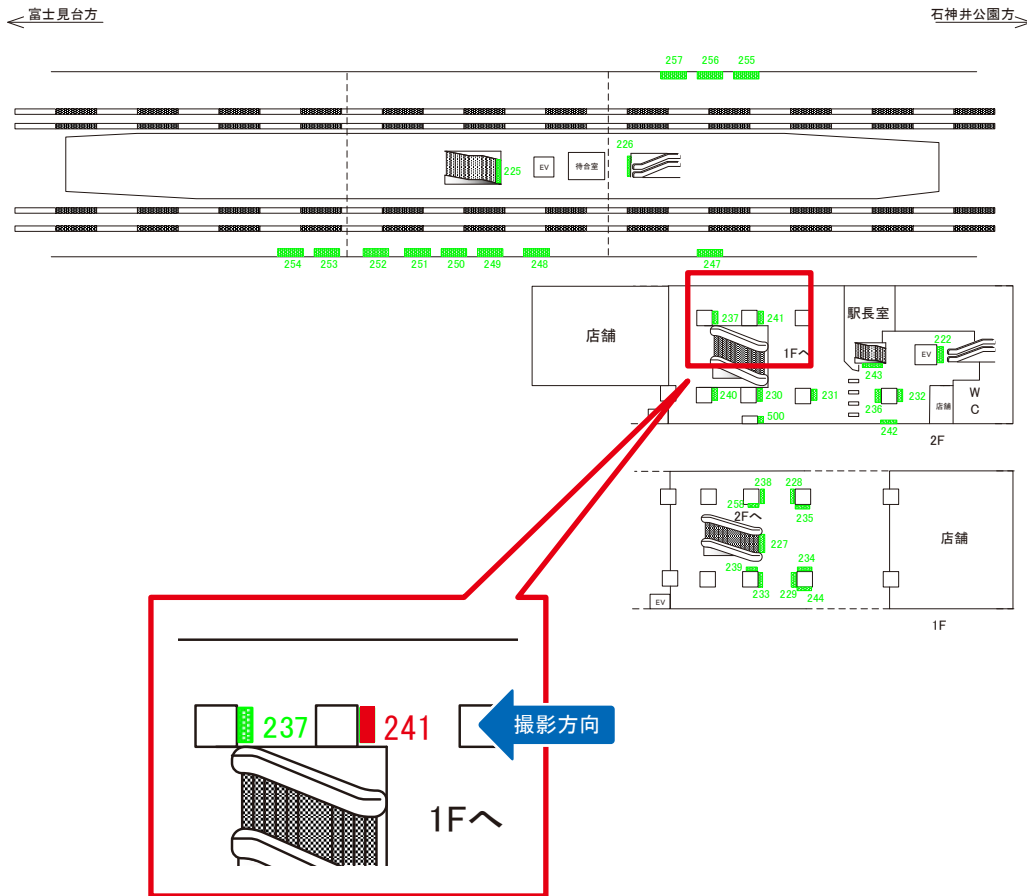

西武池袋線 練馬高野台駅 改札外 サインボード (241)

媒体番号	駅	場所	サイズ(H×W)	面数	半年定価	電気料金	点灯	返還日
241	練馬高野台	改札外	1.50×1.10	1	250,000円	—	—	—

※業種によっては規制がある場合がございますので、事前にご相談ください。

駅看板のサンエイ企画

電話 03-3355-3325

サンエイ企画

検索

西武池袋線 練馬高野台駅 上りホーム側 サインボード (247)

媒体番号	駅	場所	サイズ(H×W)	面数	半年定価	電気料金	点灯	返還日
247	練馬高野台	上りホーム側	2.00×5.00	1	280,000円	—	—	—

※業種によっては規制がある場合がございますので、事前にご相談ください。

駅看板のサンエイ企画

電話 03-3355-3325

サンエイ企画

検索