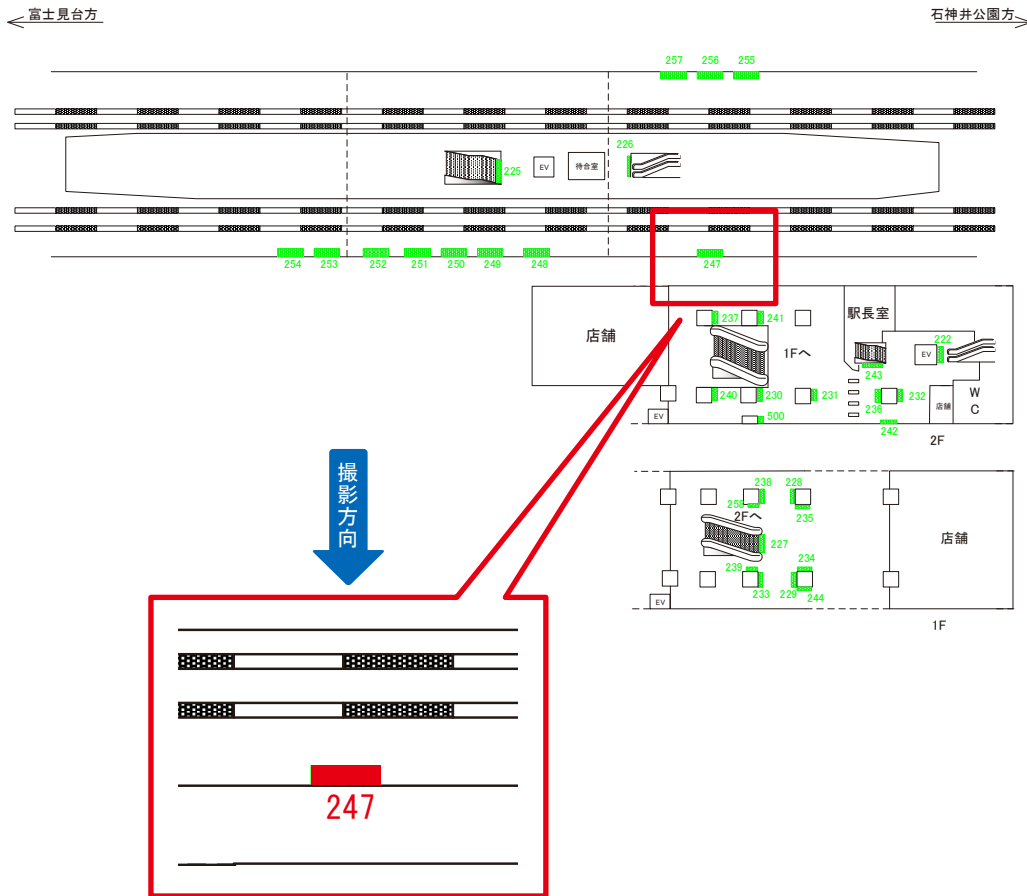

西武池袋線 練馬高野台駅 改札外 サインボード (241)

媒体番号	駅	場所	サイズ(H×W)	面数	半年定価	電気料金	点灯	返還日
241	練馬高野台	改札外	1.50×1.10	1	250,000円	—	—	—

※業種によっては規制がある場合がございますので、事前にご相談ください。

駅看板のサンエイ企画

電話 03-3355-3325

サンエイ企画

検索

西武池袋線 練馬高野台駅 上りホーム側 サインボード (247)

媒体番号	駅	場所	サイズ(H×W)	面数	半年定価	電気料金	点灯	返還日
247	練馬高野台	上りホーム側	2.00×5.00	1	280,000円	—	—	—

※業種によっては規制がある場合がございますので、事前にご相談ください。

駅看板のサンエイ企画

電話 03-3355-3325

サンエイ企画

検索