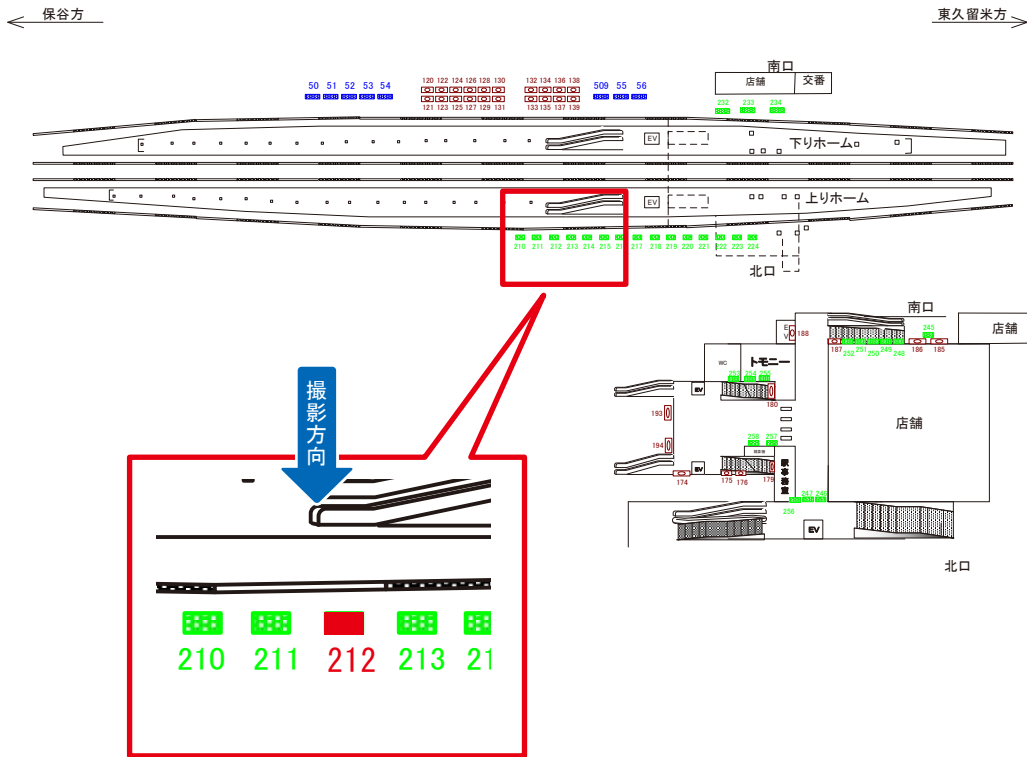

西武池袋線 ひばりヶ丘駅 下りホーム サインボード (123)

媒体番号	駅	場所	サイズ(H×W)	面数	半年定価	電気料金	点灯	返還日
123	ひばりヶ丘	下りホーム	1.30×1.90	1	275,000円	—	—	—

※業種によっては規制がある場合がございますので、事前にご相談ください。

駅看板のサンエイ企画

電話 03-3355-3325

サンエイ企画

検索

西武池袋線 ひばりヶ丘駅 上りホーム サインボード (212)

媒体番号	駅	場所	サイズ(H×W)	面数	半年定価	電気料金	点灯	返還日
212	ひばりヶ丘	上りホーム	1.80×2.40	1	380,000円	—	—	—

※業種によっては規制がある場合がございますので、事前にご相談ください。

駅看板のサンエイ企画

電話 03-3355-3325

サンエイ企画

検索

西武池袋線 ひばりヶ丘駅 上りホーム サインボード (218)

媒体番号	駅	場所	サイズ(H×W)	面数	半年定価	電気料金	点灯	返還日
218	ひばりヶ丘	上りホーム	1.80×2.40	1	320,000円	—	—	—