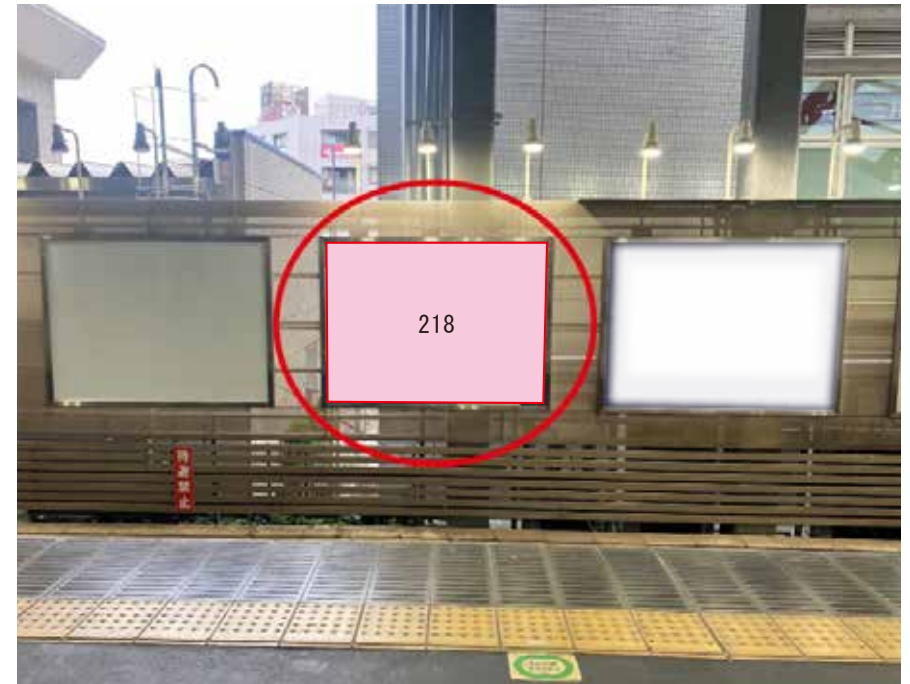

西武池袋線 ひばりヶ丘駅 下りホーム サインボード (123)

媒体番号	駅	場所	サイズ(H×W)	面数	半年定価	電気料金	点灯	返還日
123	ひばりヶ丘	下りホーム	1.30×1.90	1	275,000円	—	—	—

※業種によっては規制がある場合がございますので、事前にご相談ください。

駅看板のサンエイ企画

電話 03-3355-3325

サンエイ企画

検索

西武池袋線 ひばりヶ丘駅 上りホーム サインボード (212)

媒体番号	駅	場所	サイズ(H×W)	面数	半年定価	電気料金	点灯	返還日
212	ひばりヶ丘	上りホーム	1.80×2.40	1	380,000円	—	—	—

※業種によっては規制がある場合がございますので、事前にご相談ください。

駅看板のサンエイ企画

電話 03-3355-3325

サンエイ企画

検索

西武池袋線 ひばりヶ丘駅 上りホーム サインボード (218)

媒体番号	駅	場所	サイズ(H×W)	面数	半年定価	電気料金	点灯	返還日
218	ひばりヶ丘	上りホーム	1.80×2.40	1	320,000円	—	—	—

※業種によっては規制がある場合がございますので、事前にご相談ください。

西武池袋線 ひばりヶ丘駅 上りホーム サインボード (219)

媒体番号	駅	場所	サイズ(H×W)	面数	半年定価	電気料金	点灯	返還日
219	ひばりヶ丘	上りホーム	1.80×2.40	1	320,000円	—	—	—

※業種によっては規制がある場合がございますので、事前にご相談ください。

駅看板のサンエイ企画

電話 03-3355-3325