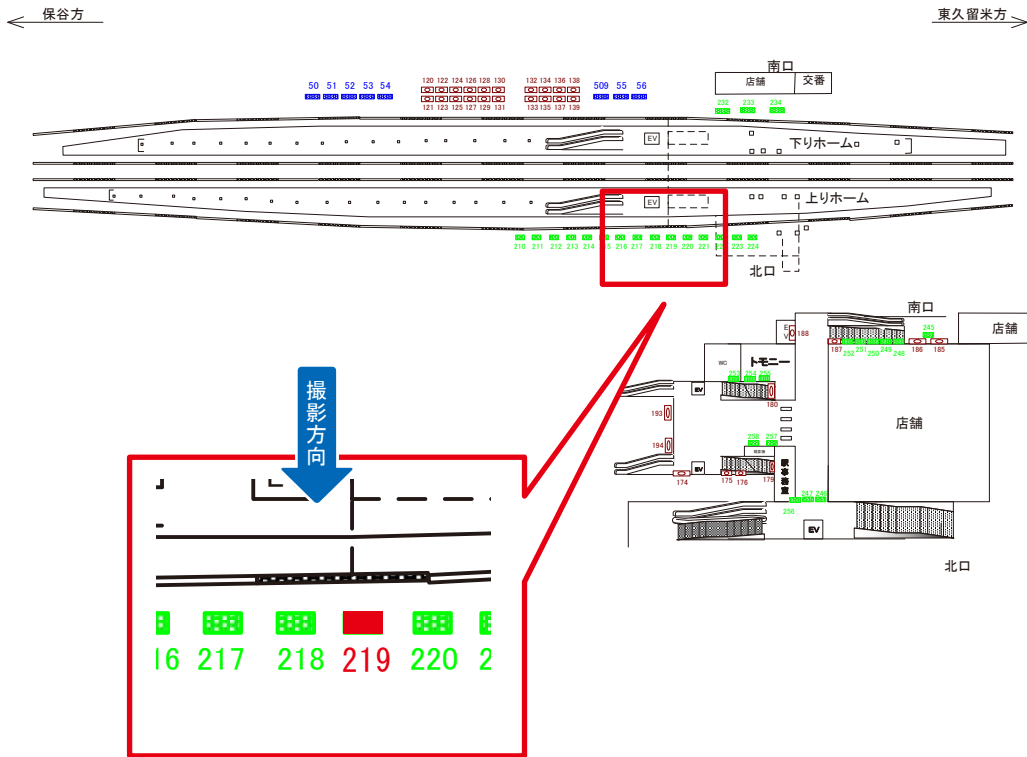

媒体番号	駅	場所	サイズ(H×W)	面数	半年定価	電気料金	点灯	返還日
212	ひばりヶ丘	上りホーム	1.80×2.40	1	380,000円	—	—	—

※業種によっては規制がある場合がございますので、事前にご相談ください。

駅看板のサンエイ企画

電話 03-3355-3325

サンエイ企画

検索

西武池袋線 ひばりヶ丘駅 上りホーム サインボード (218)

媒体番号	駅	場所	サイズ(H×W)	面数	半年定価	電気料金	点灯	返還日
218	ひばりヶ丘	上りホーム	1.80×2.40	1	320,000円	—	—	—

※業種によっては規制がある場合がございますので、事前にご相談ください。

西武池袋線 ひばりヶ丘駅 上りホーム サインボード (219)

媒体番号	駅	場所	サイズ(H×W)	面数	半年定価	電気料金	点灯	返還日
219	ひばりヶ丘	上りホーム	1.80×2.40	1	320,000円	—	—	—

※業種によっては規制がある場合がございますので、事前にご相談ください。

駅看板のサンエイ企画

電話 03-3355-3325