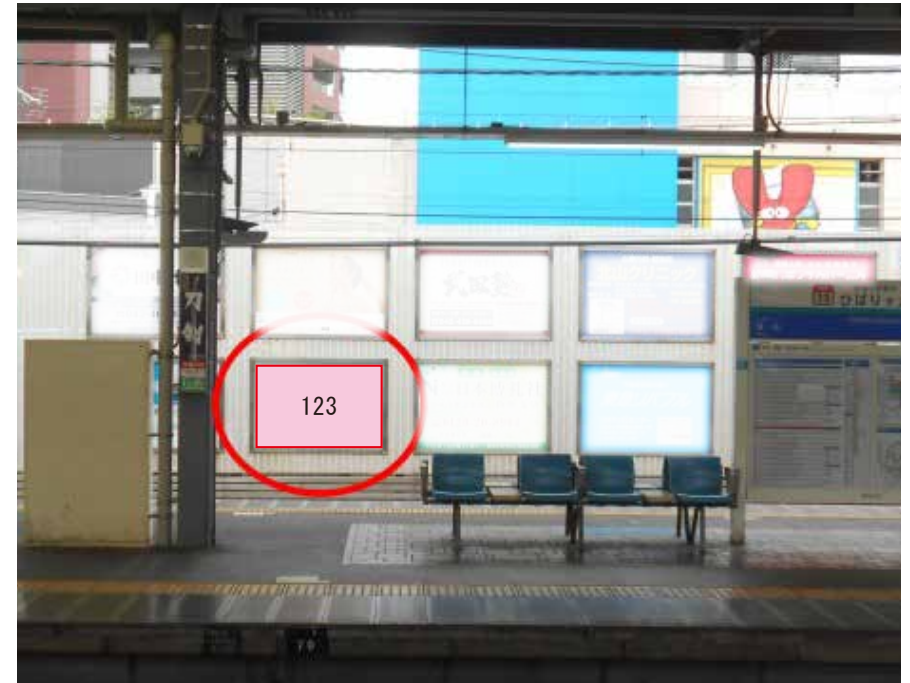

西武池袋線 ひばりヶ丘駅 下りホーム サインボード (123)

媒体番号	駅	場所	サイズ(H×W)	面数	半年定価	電気料金	点灯	返還日
123	ひばりヶ丘	下りホーム	1.30×1.90	1	275,000円	—	—	—

※業種によっては規制がある場合がございますので、事前にご相談ください。

駅看板のサンエイ企画

電話 03-3355-3325

サンエイ企画

検索

西武池袋線 ひばりヶ丘駅 上りホーム サインボード (212)

媒体番号	駅	場所	サイズ(H×W)	面数	半年定価	電気料金	点灯	返還日
212	ひばりヶ丘	上りホーム	1.80×2.40	1	380,000円	—	—	—

※業種によっては規制がある場合がございますので、事前にご相談ください。

駅看板のサンエイ企画

電話 03-3355-3325

サンエイ企画

検索

西武池袋線 ひばりヶ丘駅 上りホーム サインボード (218)

媒体番号	駅	場所	サイズ(H×W)	面数	半年定価	電気料金	点灯	返還日
218	ひばりヶ丘	上りホーム	1.80×2.40	1	320,000円	—	—	—