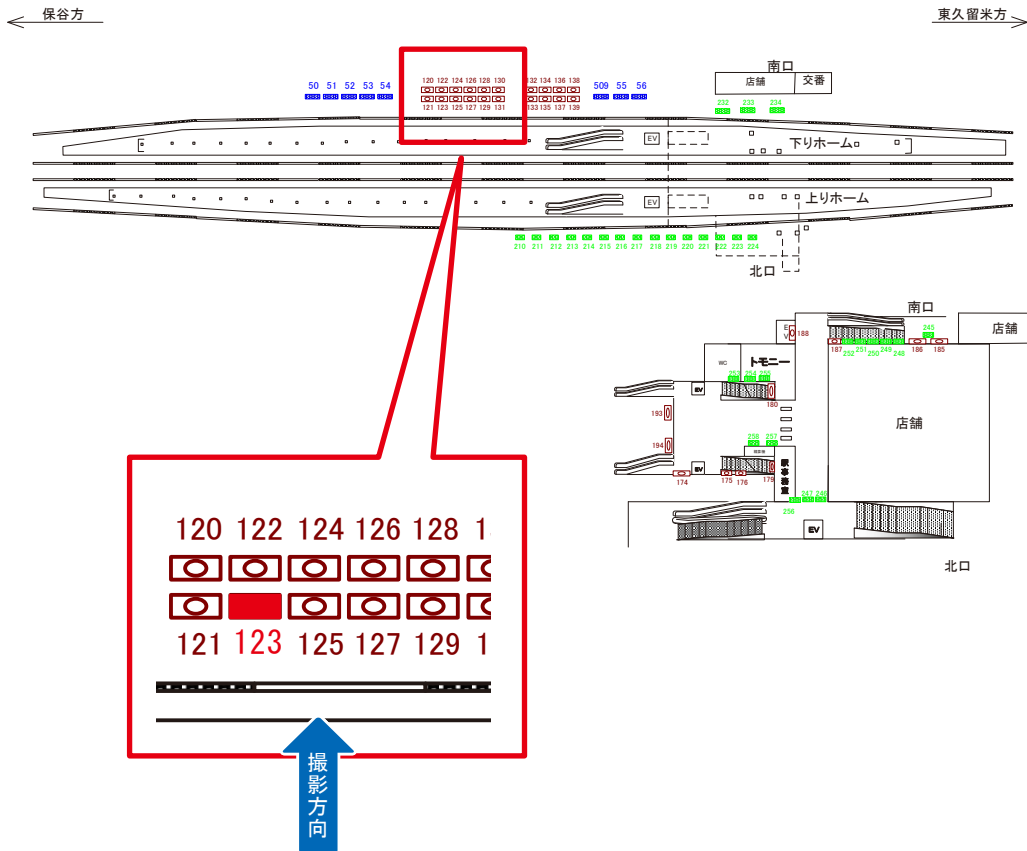

西武池袋線 ひばりヶ丘駅 下りホーム サインボード (123)

媒体番号	駅	場所	サイズ(H×W)	面数	半年定価	電気料金	点灯	返還日
123	ひばりヶ丘	下りホーム	1.30×1.90	1	275,000円	—	—	—

※業種によっては規制がある場合がございますので、事前にご相談ください。

駅看板のサンエイ企画

電話 03-3355-3325

サンエイ企画

検索

西武池袋線 ひばりヶ丘駅 上りホーム サインボード (212)

媒体番号	駅	場所	サイズ(H×W)	面数	半年定価	電気料金	点灯	返還日
212	ひばりヶ丘	上りホーム	1.80×2.40	1	380,000円	—	—	—

※業種によっては規制がある場合がございますので、事前にご相談ください。

駅看板のサンエイ企画

電話 03-3355-3325

サンエイ企画

検索

西武池袋線 ひばりヶ丘駅 上りホーム サインボード (218)

媒体番号	駅	場所	サイズ(H×W)	面数	半年定価	電気料金	点灯	返還日
218	ひばりヶ丘	上りホーム	1.80×2.40	1	320,000円	—	—	—