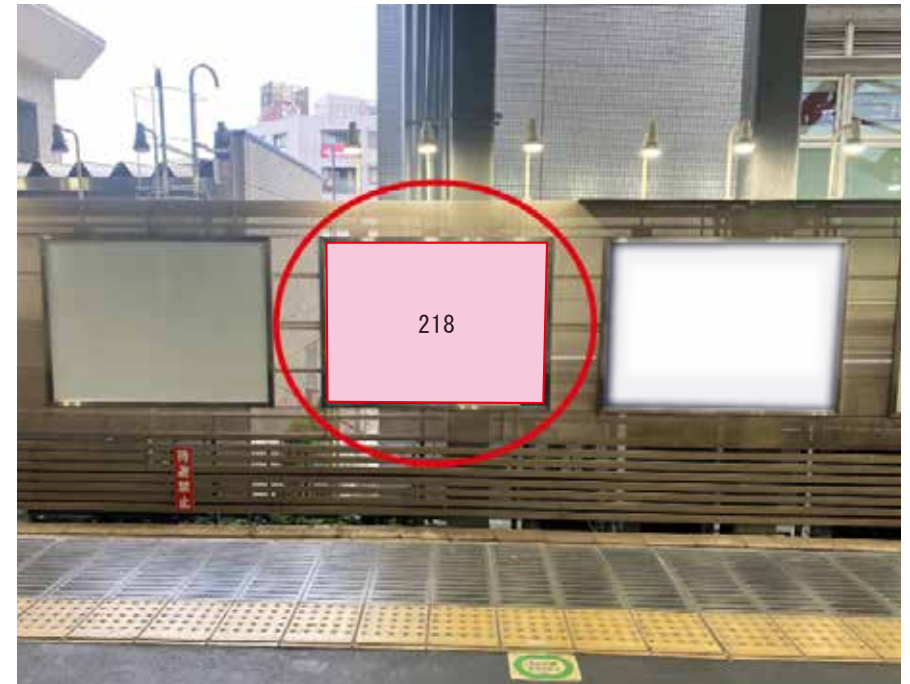

西武池袋線 ひばりヶ丘駅 下りホーム サインボード (123)

媒体番号	駅	場所	サイズ(H×W)	面数	半年定価	電気料金	点灯	返還日
123	ひばりヶ丘	下りホーム	1.30×1.90	1	275,000円	—	—	—

※業種によっては規制がある場合がございますので、事前にご相談ください。

駅看板のサンエイ企画

電話 03-3355-3325

サンエイ企画

検索

西武池袋線 ひばりヶ丘駅 上りホーム サインボード (212)

媒体番号	駅	場所	サイズ(H×W)	面数	半年定価	電気料金	点灯	返還日
212	ひばりヶ丘	上りホーム	1.80×2.40	1	380,000円	—	—	—

※業種によっては規制がある場合がございますので、事前にご相談ください。

駅看板のサンエイ企画

電話 03-3355-3325

サンエイ企画

検索

西武池袋線 ひばりヶ丘駅 上りホーム サインボード (218)

媒体番号	駅	場所	サイズ(H×W)	面数	半年定価	電気料金	点灯	返還日
218	ひばりヶ丘	上りホーム	1.80×2.40	1	320,000円	—	—	—

※業種によっては規制がある場合がございますので、事前にご相談ください。

西武池袋線 ひばりヶ丘駅 上りホーム サインボード (219)

媒体番号	駅	場所	サイズ(H×W)	面数	半年定価	電気料金	点灯	返還日
219	ひばりヶ丘	上りホーム	1.80×2.40	1	320,000円	—	—	—

※業種によっては規制がある場合がございますので、事前にご相談ください。