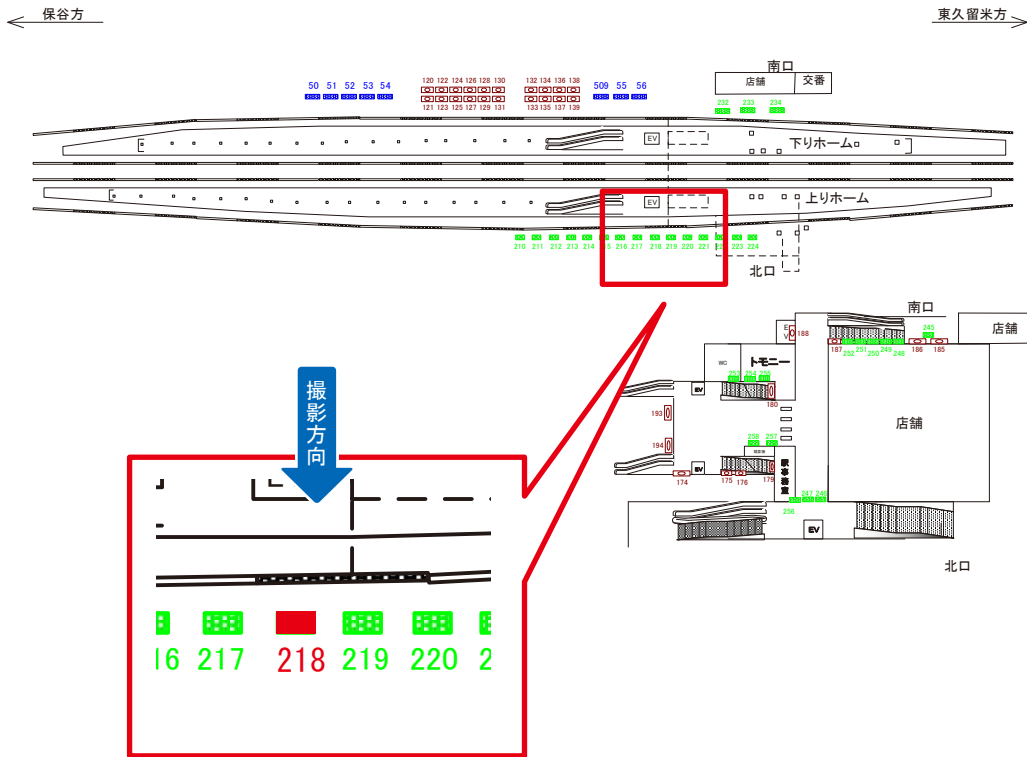

媒体番号	駅	場所	サイズ(H×W)	面数	半年定価	電気料金	点灯	返還日
212	ひばりヶ丘	上りホーム	1.80×2.40	1	380,000円	—	—	—

※業種によっては規制がある場合がございますので、事前にご相談ください。

駅看板のサンエイ企画

電話 03-3355-3325

サンエイ企画

検索

西武池袋線 ひばりヶ丘駅 上りホーム サインボード (218)

媒体番号	駅	場所	サイズ(H×W)	面数	半年定価	電気料金	点灯	返還日
218	ひばりヶ丘	上りホーム	1.80×2.40	1	320,000円	—	—	—

※業種によっては規制がある場合がございますので、事前にご相談ください。

西武池袋線 ひばりヶ丘駅 上りホーム サインボード (219)

媒体番号	駅	場所	サイズ(H×W)	面数	半年定価	電気料金	点灯	返還日
219	ひばりヶ丘	上りホーム	1.80×2.40	1	320,000円	—	—	—

※業種によっては規制がある場合がございますので、事前にご相談ください。