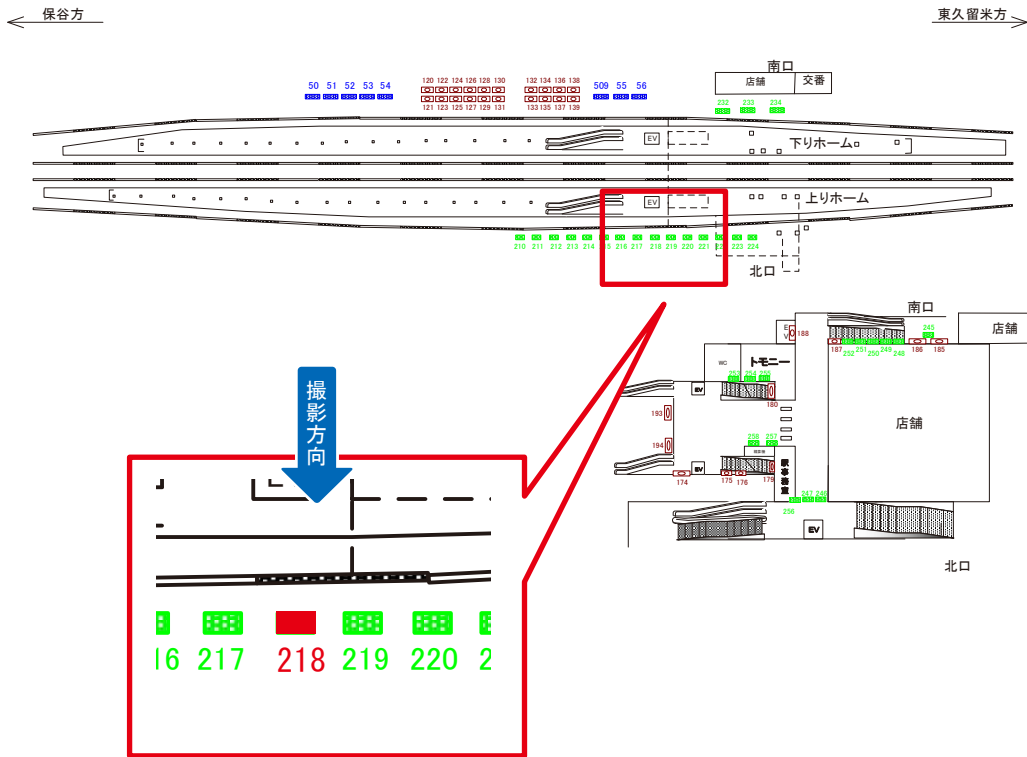

媒体番号	駅	場所	サイズ(H×W)	面数	半年定価	電気料金	点灯	返還日
212	ひばりヶ丘	上りホーム	1.80×2.40	1	380,000円	—	—	—

※業種によっては規制がある場合がございますので、事前にご相談ください。

駅看板のサンエイ企画

電話 03-3355-3325

サンエイ企画

検索

西武池袋線 ひばりヶ丘駅 上りホーム サインボード (218)

媒体番号	駅	場所	サイズ(H×W)	面数	半年定価	電気料金	点灯	返還日
218	ひばりヶ丘	上りホーム	1.80×2.40	1	320,000円	—	—	—

※業種によっては規制がある場合がございますので、事前にご相談ください。

西武池袋線 ひばりヶ丘駅 上りホーム サインボード (219)

媒体番号	駅	場所	サイズ(H×W)	面数	半年定価	電気料金	点灯	返還日
219	ひばりヶ丘	上りホーム	1.80×2.40	1	320,000円	—	—	—

※業種によっては規制がある場合がございますので、事前にご相談ください。

駅看板のサンエイ企画

電話 03-3355-3325