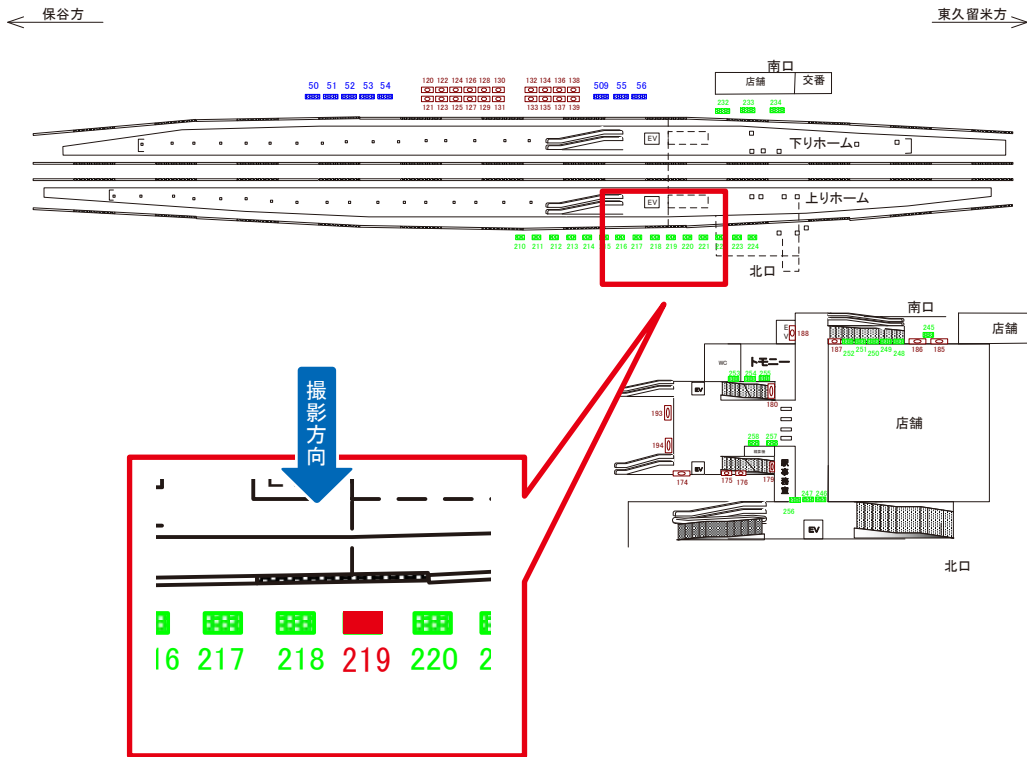

媒体番号	駅	場所	サイズ(H×W)	面数	半年定価	電気料金	点灯	返還日
212	ひばりヶ丘	上りホーム	1.80×2.40	1	380,000円	—	—	—

※業種によっては規制がある場合がございますので、事前にご相談ください。

駅看板のサンエイ企画

電話 03-3355-3325

サンエイ企画

検索

西武池袋線 ひばりヶ丘駅 上りホーム サインボード (218)

媒体番号	駅	場所	サイズ(H×W)	面数	半年定価	電気料金	点灯	返還日
218	ひばりヶ丘	上りホーム	1.80×2.40	1	320,000円	—	—	—

※業種によっては規制がある場合がございますので、事前にご相談ください。

西武池袋線 ひばりヶ丘駅 上りホーム サインボード (219)

媒体番号	駅	場所	サイズ(H×W)	面数	半年定価	電気料金	点灯	返還日
219	ひばりヶ丘	上りホーム	1.80×2.40	1	320,000円	—	—	—

※業種によっては規制がある場合がございますので、事前にご相談ください。