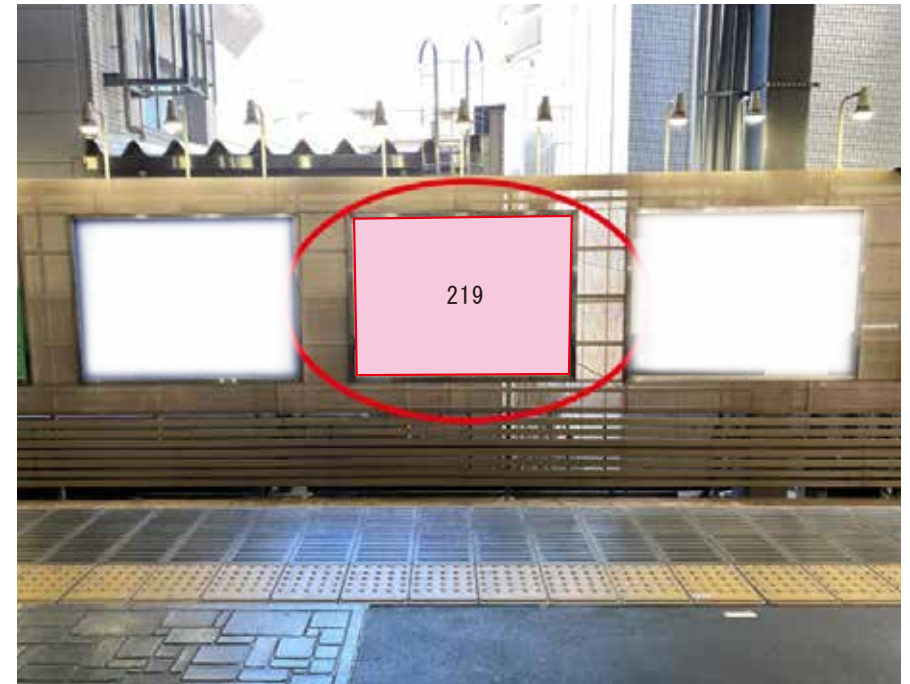

西武池袋線 ひばりヶ丘駅 上りホーム サインボード (219)

媒体番号	駅	場所	サイズ(H×W)	面数	半年定価	電気料金	点灯	返還日
219	ひばりヶ丘	上りホーム	1.80×2.40	1	320,000円	—	—	—

※業種によっては規制がある場合がございますので、事前にご相談ください。