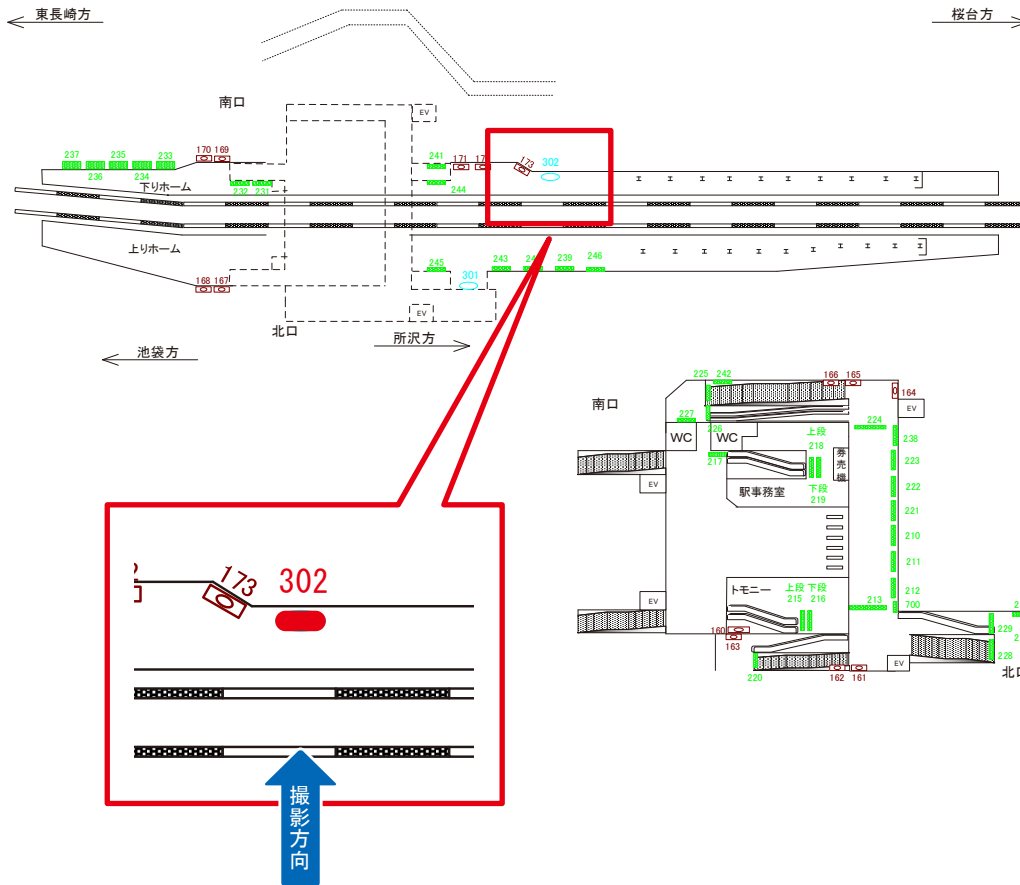

西武池袋線 江古田駅 下りホーム サインボード (302)

媒体番号	駅	場所	サイズ(H×W)	面数	半年定価	電気料金	点灯	返還日
302	江古田	下りホーム	0.45 × 1.80	1	73,000円	—	—	—

※業種によっては規制がある場合がございますので、事前にご相談ください。

駅看板のサンエイ企画

電話 03-3355-3325

サンエイ企画

検索