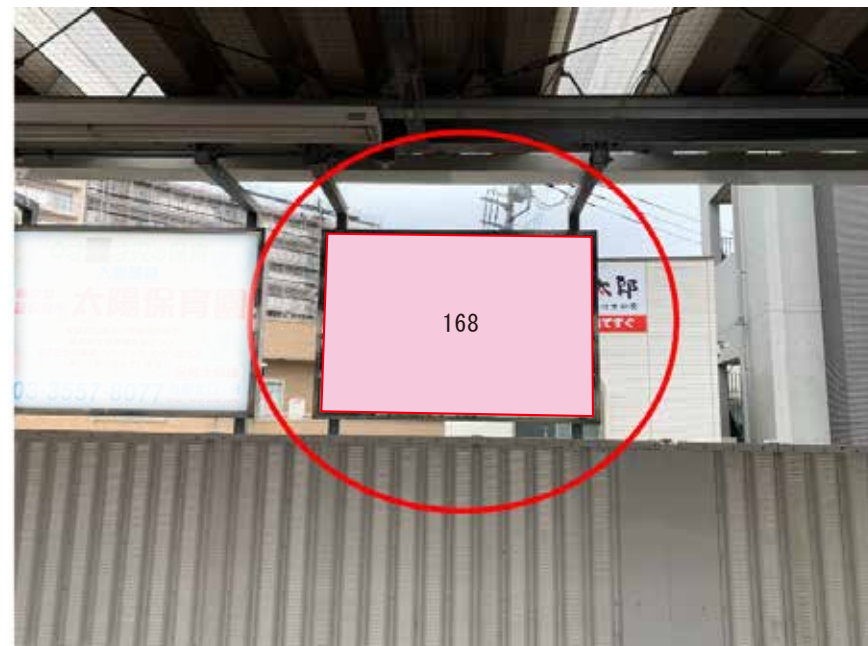

西武池袋線 江古田駅 上りホーム サインボード (168)

媒体番号	駅	場所	サイズ(H×W)	面数	半年定価	電気料金	点灯	返還日
168	江古田	上りホーム	1.30×1.80	1	200,000円	—	—	—

※業種によっては規制がある場合がございますので、事前にご相談ください。

駅看板のサンエイ企画

電話 03-3355-3325

サンエイ企画

検索

西武池袋線 江古田駅 下りホーム サインボード (169)

媒体番号	駅	場所	サイズ(H×W)	面数	半年定価	電気料金	点灯	返還日
169	江古田	下りホーム	1.30×1.90	1	260,000円	—	—	—

※業種によっては規制がある場合がございますので、事前にご相談ください。

駅看板のサンエイ企画

電話 03-3355-3325

サンエイ企画

検索

西武池袋線 江古田駅 上りホーム サインボード (215)

媒体番号	駅	場所	サイズ(H×W)	面数	半年定価	電気料金	点灯	返還日
215	江古田	上りホーム	1.40×2.00	1	250,000円	—	—	—

※業種によっては規制がある場合がございますので、事前にご相談ください。

西武池袋線 江古田駅 下りホーム サインボード (233)

媒体番号	駅	場所	サイズ(H×W)	面数	半年定価	電気料金	点灯	返還日
233	江古田	下りホーム	1.50×2.00	1	220,000円	—	—	—

※業種によっては規制がある場合がございますので、事前にご相談ください。

駅看板のサンエイ企画

電話 03-3355-3325