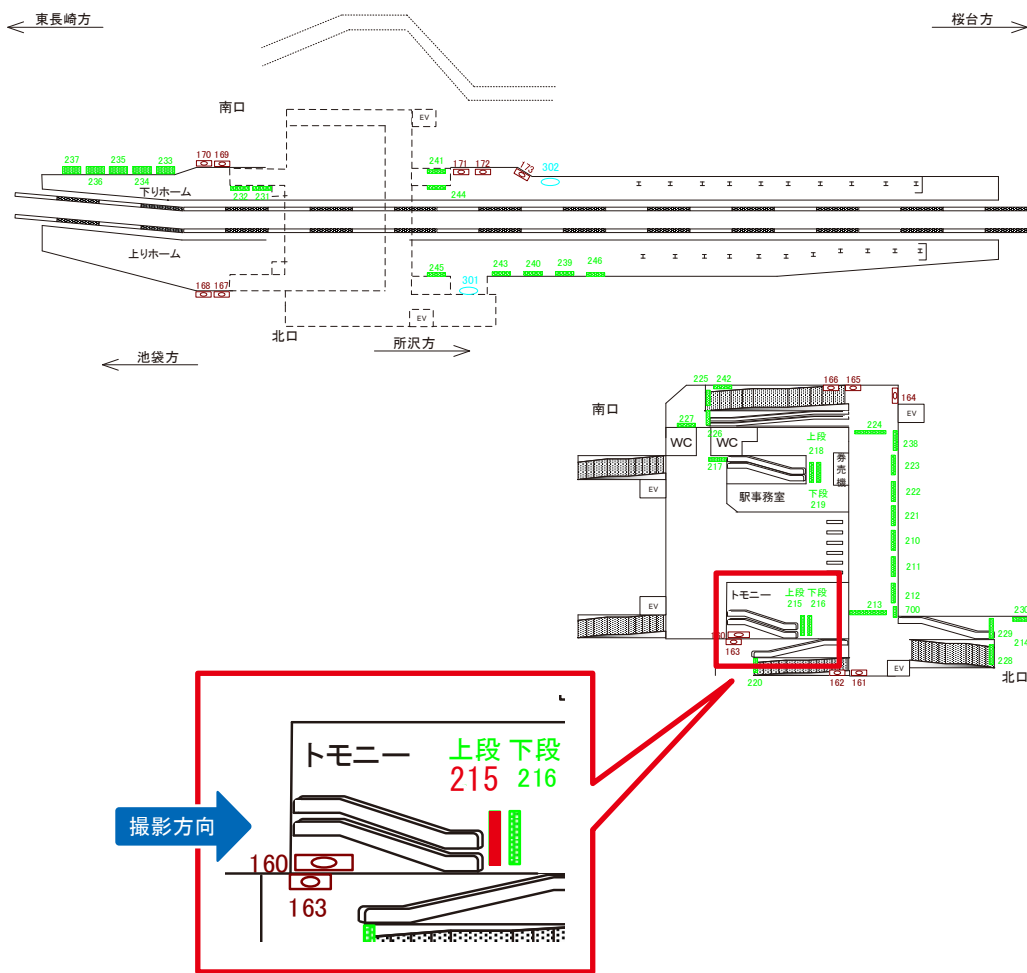

媒体番号	駅	場所	サイズ(H×W)	面数	半年定価	電気料金	点灯	返還日
169	江古田	下りホーム	1.30×1.90	1	260,000円	—	—	—

※業種によっては規制がある場合がございますので、事前にご相談ください。

駅看板のサンエイ企画

電話 03-3355-3325

サンエイ企画

検索

西武池袋線 江古田駅 上りホーム サインボード (215)

媒体番号	駅	場所	サイズ(H×W)	面数	半年定価	電気料金	点灯	返還日
215	江古田	上りホーム	1.40×2.00	1	250,000円	—	—	—

※業種によっては規制がある場合がございますので、事前にご相談ください。

西武池袋線 江古田駅 下りホーム サインボード (233)

媒体番号	駅	場所	サイズ(H×W)	面数	半年定価	電気料金	点灯	返還日
233	江古田	下りホーム	1.50×2.00	1	220,000円	—	—	—

※業種によっては規制がある場合がございますので、事前にご相談ください。

駅看板のサンエイ企画

電話 03-3355-3325