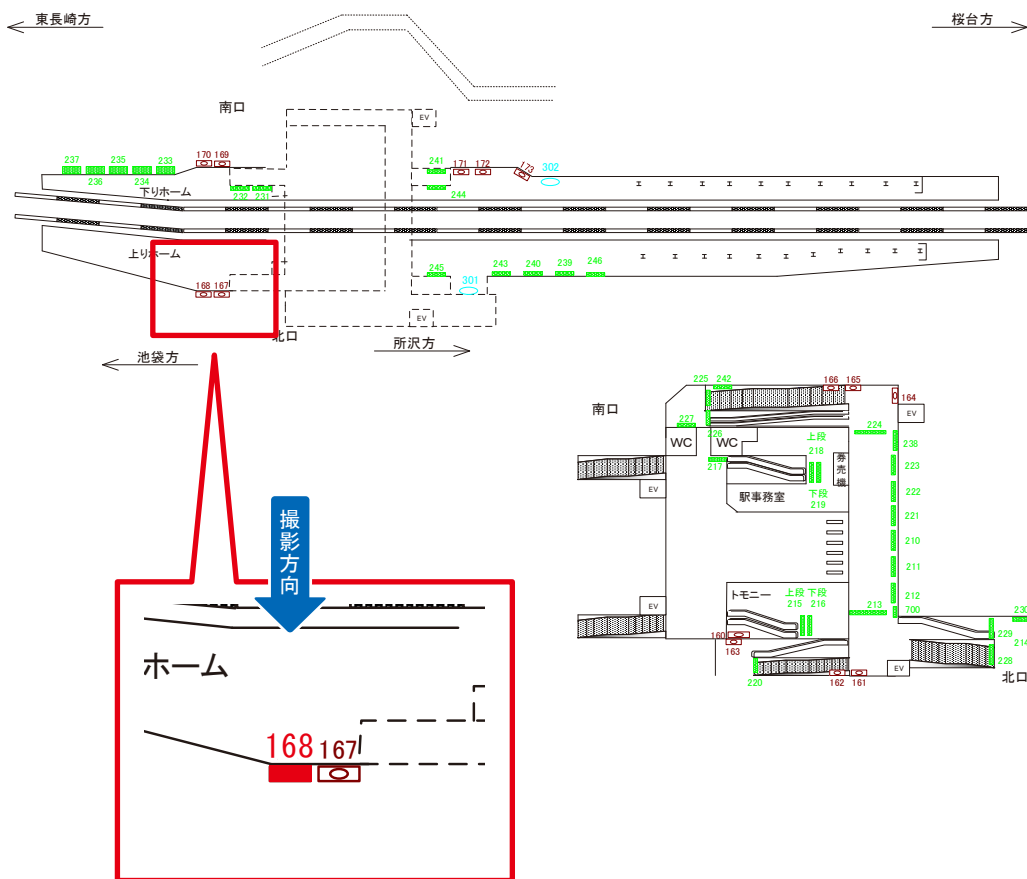

西武池袋線 江古田駅 上りホーム サインボード (168)

媒体番号	駅	場所	サイズ(H×W)	面数	半年定価	電気料金	点灯	返還日
168	江古田	上りホーム	1.30×1.80	1	200,000円	—	—	—

※業種によっては規制がある場合がございますので、事前にご相談ください。

駅看板のサンエイ企画

電話 03-3355-3325

サンエイ企画

検索

西武池袋線 江古田駅 下りホーム サインボード (169)

媒体番号	駅	場所	サイズ(H×W)	面数	半年定価	電気料金	点灯	返還日
169	江古田	下りホーム	1.30×1.90	1	260,000円	—	—	—

※業種によっては規制がある場合がございますので、事前にご相談ください。

駅看板のサンエイ企画

電話 03-3355-3325

サンエイ企画

検索

西武池袋線 江古田駅 上りホーム サインボード (215)

媒体番号	駅	場所	サイズ(H×W)	面数	半年定価	電気料金	点灯	返還日
215	江古田	上りホーム	1.40×2.00	1	250,000円	—	—	—