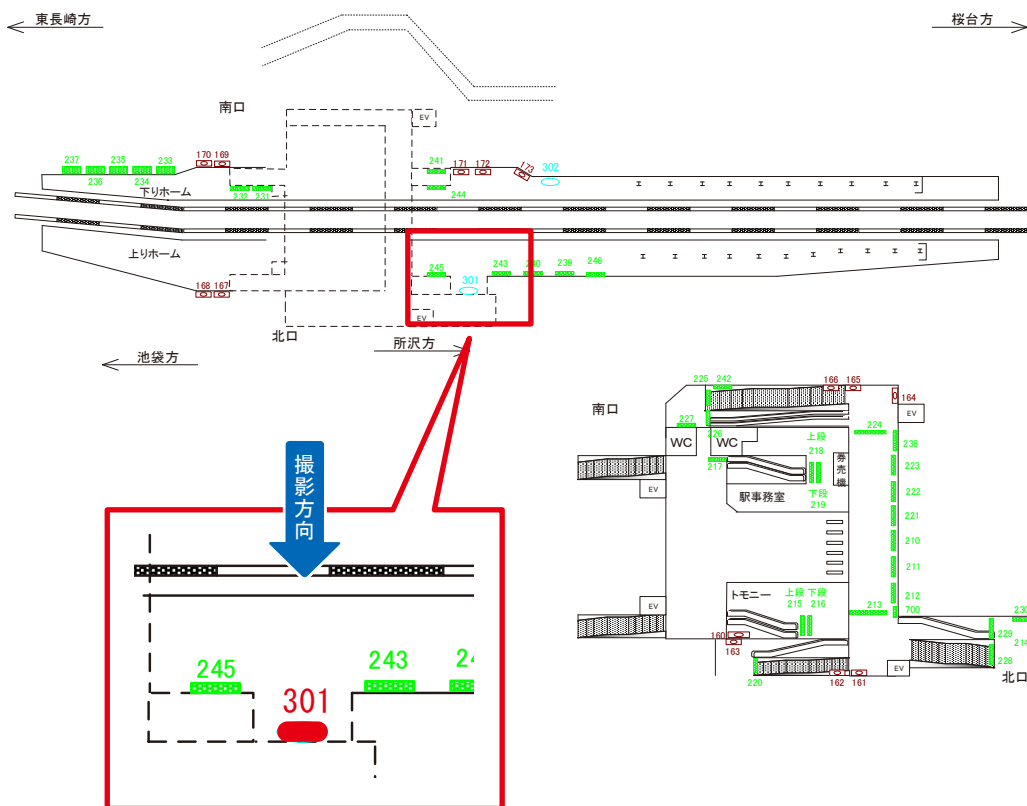

サンエイ企画

検索

西武池袋線 江古田駅 下りホーム サインボード (236)

媒体番号	駅	場所	サイズ(H×W)	面数	半年定価	電気料金	点灯	返還日
236	江古田	下りホーム	1.50×2.00	1	200,000円	—	—	—

※業種によっては規制がある場合がございますので、事前にご相談ください。

西武池袋線 江古田駅 上りホーム サインボード (301)

媒体番号	駅	場所	サイズ(H×W)	面数	半年定価	電気料金	点灯	返還日
301	江古田	上りホーム	0.45 × 1.80	1	73,000円	—	—	—