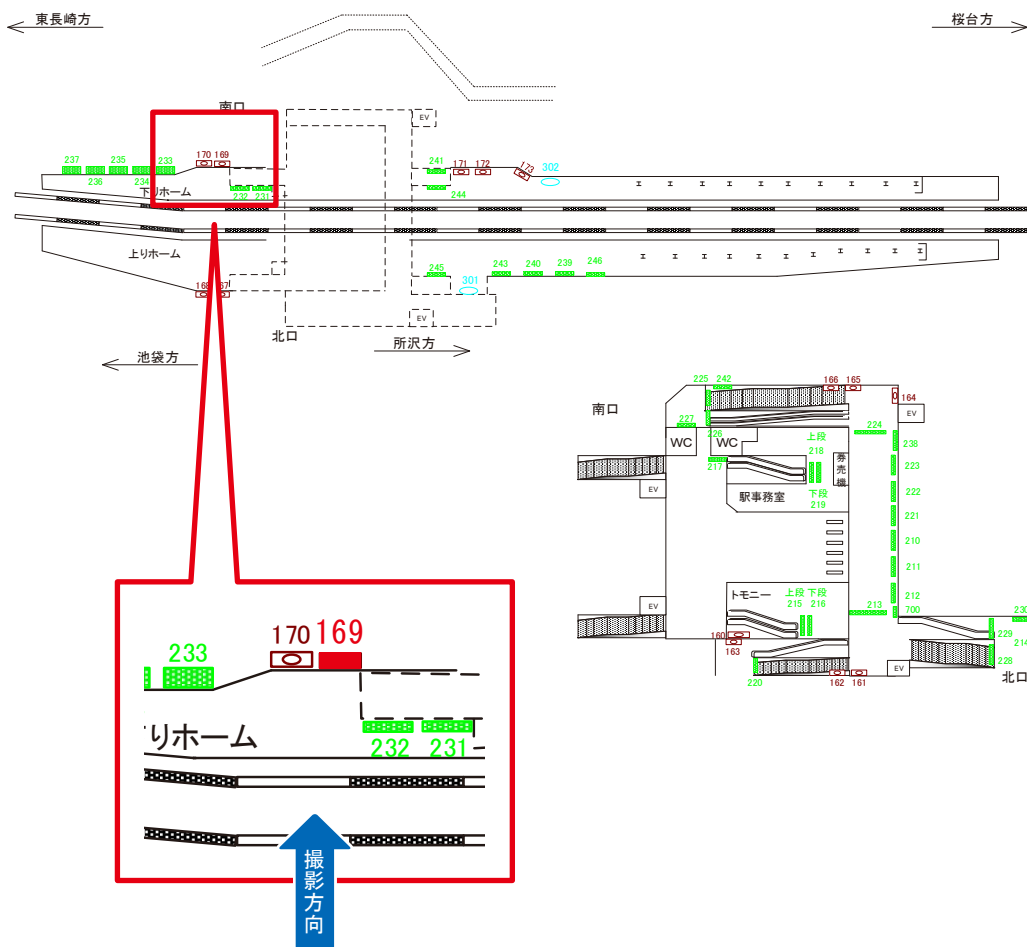

西武池袋線 江古田駅 上りホーム サインボード (168)

媒体番号	駅	場所	サイズ(H×W)	面数	半年定価	電気料金	点灯	返還日
168	江古田	上りホーム	1.30×1.80	1	200,000円	—	—	—

※業種によっては規制がある場合がございますので、事前にご相談ください。

駅看板のサンエイ企画

電話 03-3355-3325

サンエイ企画

検索

西武池袋線 江古田駅 下りホーム サインボード (169)

媒体番号	駅	場所	サイズ(H×W)	面数	半年定価	電気料金	点灯	返還日
169	江古田	下りホーム	1.30×1.90	1	260,000円	—	—	—

※業種によっては規制がある場合がございますので、事前にご相談ください。

駅看板のサンエイ企画

電話 03-3355-3325

サンエイ企画

検索

西武池袋線 江古田駅 上りホーム サインボード (215)

媒体番号	駅	場所	サイズ(H×W)	面数	半年定価	電気料金	点灯	返還日
215	江古田	上りホーム	1.40×2.00	1	250,000円	—	—	—