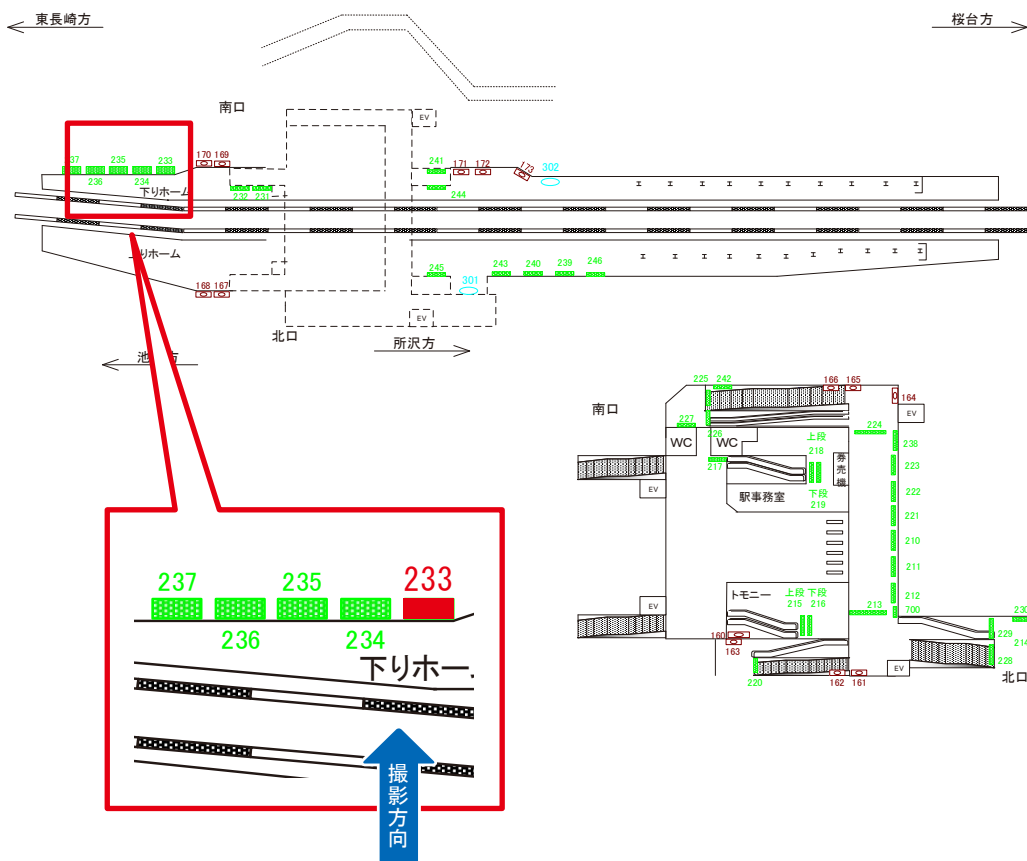

媒体番号	駅	場所	サイズ(H×W)	面数	半年定価	電気料金	点灯	返還日
169	江古田	下りホーム	1.30×1.90	1	260,000円	—	—	—

※業種によっては規制がある場合がございますので、事前にご相談ください。

駅看板のサンエイ企画

電話 03-3355-3325

サンエイ企画

検索

西武池袋線 江古田駅 上りホーム サインボード (215)

媒体番号	駅	場所	サイズ(H×W)	面数	半年定価	電気料金	点灯	返還日
215	江古田	上りホーム	1.40×2.00	1	250,000円	—	—	—

※業種によっては規制がある場合がございますので、事前にご相談ください。

西武池袋線 江古田駅 下りホーム サインボード (233)

媒体番号	駅	場所	サイズ(H×W)	面数	半年定価	電気料金	点灯	返還日
233	江古田	下りホーム	1.50×2.00	1	220,000円	—	—	—

※業種によっては規制がある場合がございますので、事前にご相談ください。

駅看板のサンエイ企画

電話 03-3355-3325