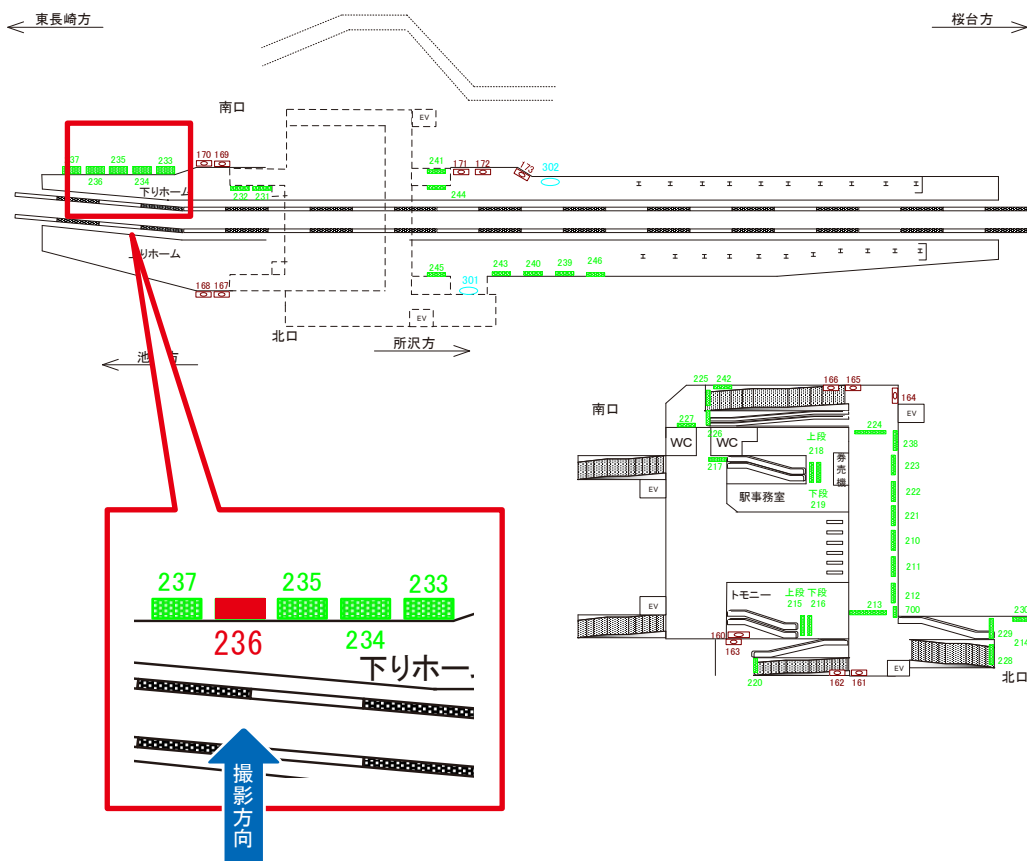

※業種によっては規制がある場合がございますので、事前にご相談ください。

西武池袋線 江古田駅 下りホーム サインボード (233)

媒体番号	駅	場所	サイズ(H×W)	面数	半年定価	電気料金	点灯	返還日
233	江古田	下りホーム	1.50×2.00	1	220,000円	—	—	—

※業種によっては規制がある場合がございますので、事前にご相談ください。

駅看板のサンエイ企画

電話 03-3355-3325

サンエイ企画

検索

西武池袋線 江古田駅 下りホーム サインボード (236)

媒体番号	駅	場所	サイズ(H×W)	面数	半年定価	電気料金	点灯	返還日
236	江古田	下りホーム	1.50×2.00	1	200,000円	—	—	—

※業種によっては規制がある場合がございますので、事前にご相談ください。

西武池袋線 江古田駅 上りホーム サインボード (301)

媒体番号	駅	場所	サイズ(H×W)	面数	半年定価	電気料金	点灯	返還日
301	江古田	上りホーム	0.45 × 1.80	1	73,000円	—	—	—