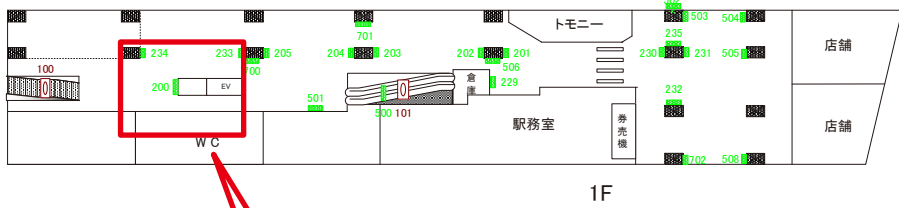

# 西武池袋線 富士見台駅 改札内コンコース サインボード (200)

媒体番号	駅	場所	サイズ(H×W)	面数	半年定価	電気料金	点灯	返還日
200	富士見台	改札内コンコース	1.40×2.00	1	243,400円	—	—	—

※業種によっては規制がある場合がございますので、事前にご相談ください。

駅看板のサンエイ企画

電話 03-3355-3325

サンエイ企画

検索

# 西武池袋線 富士見台駅 改札内コンコース サインボード (233)

媒体番号	駅	場所	サイズ(H×W)	面数	半年定価	電気料金	点灯	返還日
233	富士見台	改札内コンコース	1.50 × 1.00	1	158,700円	—	—	—

※業種によっては規制がある場合がございますので、事前にご相談ください。