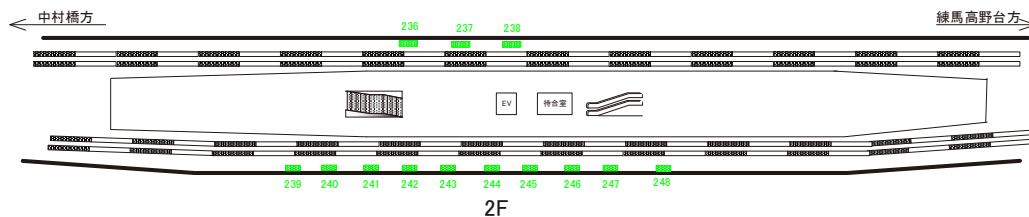

# 西武池袋線 富士見台駅 改札内コンコース サインボード (200)

媒体番号	駅	場所	サイズ(H×W)	面数	半年定価	電気料金	点灯	返還日
200	富士見台	改札内コンコース	1.40×2.00	1	243,400円	—	—	—

※業種によっては規制がある場合がございますので、事前にご相談ください。

駅看板のサンエイ企画

電話 03-3355-3325

サンエイ企画

検索

# 西武池袋線 富士見台駅 改札内コンコース サインボード (233)

媒体番号	駅	場所	サイズ(H×W)	面数	半年定価	電気料金	点灯	返還日
233	富士見台	改札内コンコース	1.50 × 1.00	1	158,700円	—	—	—

※業種によっては規制がある場合がございますので、事前にご相談ください。