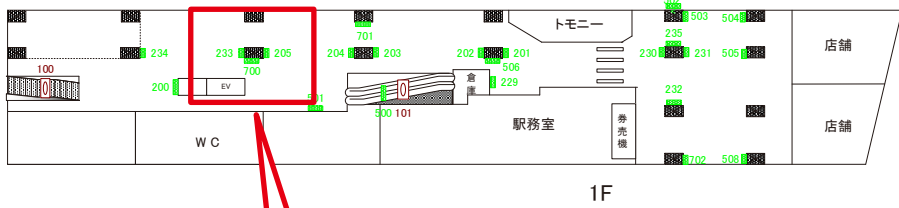

# 西武池袋線 富士見台駅 改札内コンコース サインボード (200)

媒体番号	駅	場所	サイズ(H×W)	面数	半年定価	電気料金	点灯	返還日
200	富士見台	改札内コンコース	1.40×2.00	1	243,400円	—	—	—

※業種によっては規制がある場合がございますので、事前にご相談ください。

駅看板のサンエイ企画

電話 03-3355-3325

サンエイ企画

検索

# 西武池袋線 富士見台駅 改札内コンコース サインボード (233)

媒体番号	駅	場所	サイズ(H×W)	面数	半年定価	電気料金	点灯	返還日
233	富士見台	改札内コンコース	1.50 × 1.00	1	158,700円	—	—	—

※業種によっては規制がある場合がございますので、事前にご相談ください。