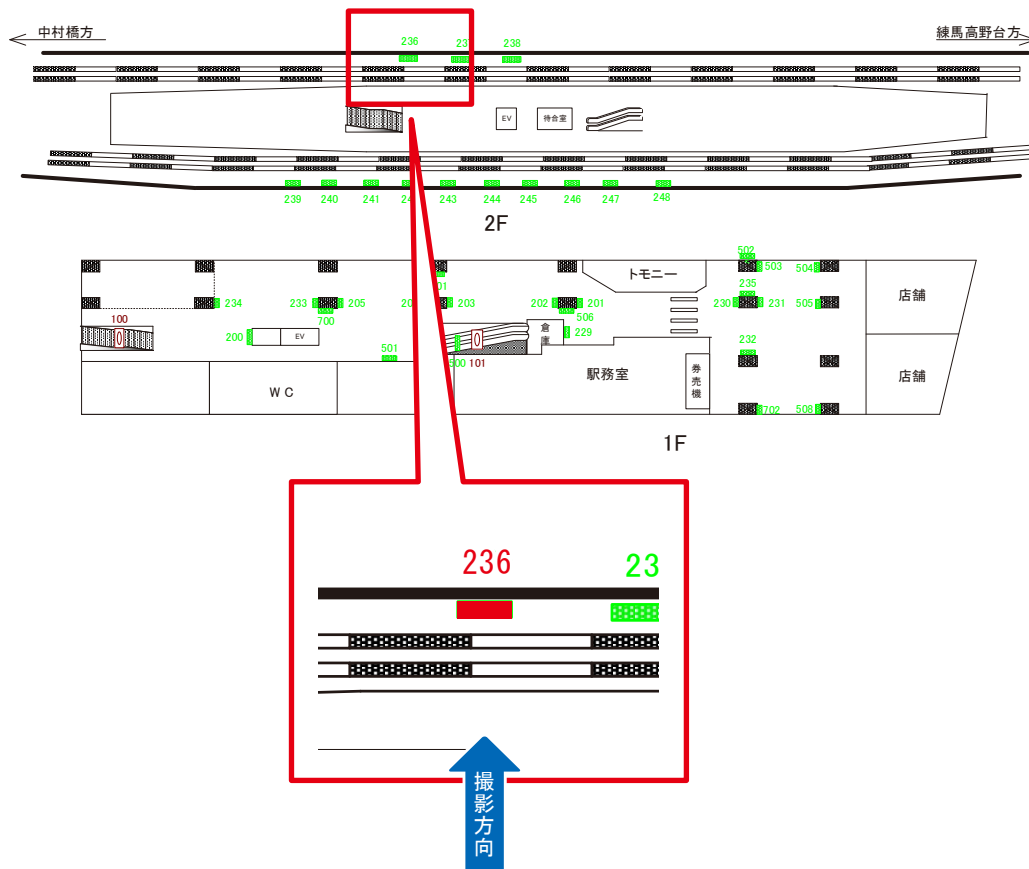

# 西武池袋線 富士見台駅 改札内コンコース サインボード (200)

媒体番号	駅	場所	サイズ(H×W)	面数	半年定価	電気料金	点灯	返還日
200	富士見台	改札内コンコース	1.40×2.00	1	243,400円	—	—	—

※業種によっては規制がある場合がございますので、事前にご相談ください。

駅看板のサンエイ企画

電話 03-3355-3325

サンエイ企画

検索

# 西武池袋線 富士見台駅 改札内コンコース サインボード (233)

媒体番号	駅	場所	サイズ(H×W)	面数	半年定価	電気料金	点灯	返還日
233	富士見台	改札内コンコース	1.50 × 1.00	1	158,700円	—	—	—

※業種によっては規制がある場合がございますので、事前にご相談ください。

# 西武池袋線 富士見台駅 下りホーム側 サインボード (236)

媒体番号	駅	場所	サイズ(H×W)	面数	半年定価	電気料金	点灯	返還日
236	富士見台	下りホーム側	2.06 × 5.06	1	250,000円	—	—	—

※業種によっては規制がある場合がございますので、事前にご相談ください。

駅看板のサンエイ企画

電話 03-3355-3325

サンエイ企画

検索