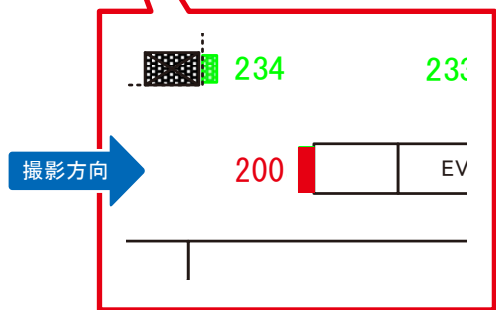

# 西武池袋線 富士見台駅 改札内コンコース サインボード (200)

媒体番号	駅	場所	サイズ(H×W)	面数	半年定価	電気料金	点灯	返還日
200	富士見台	改札内コンコース	1.40×2.00	1	243,400円	—	—	—

※業種によっては規制がある場合がございますので、事前にご相談ください。

駅看板のサンエイ企画

電話 03-3355-3325

サンエイ企画

検索

# 西武池袋線 富士見台駅 改札内コンコース サインボード (233)

媒体番号	駅	場所	サイズ(H×W)	面数	半年定価	電気料金	点灯	返還日
233	富士見台	改札内コンコース	1.50 × 1.00	1	158,700円	—	—	—

※業種によっては規制がある場合がございますので、事前にご相談ください。