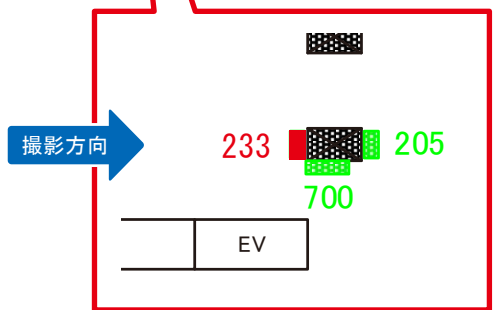

# 西武池袋線 富士見台駅 改札内コンコース サインボード (200)

媒体番号	駅	場所	サイズ(H×W)	面数	半年定価	電気料金	点灯	返還日
200	富士見台	改札内コンコース	1.40×2.00	1	243,400円	—	—	—

※業種によっては規制がある場合がございますので、事前にご相談ください。

駅看板のサンエイ企画

電話 03-3355-3325

サンエイ企画

検索

# 西武池袋線 富士見台駅 改札内コンコース サインボード (233)

媒体番号	駅	場所	サイズ(H×W)	面数	半年定価	電気料金	点灯	返還日
233	富士見台	改札内コンコース	1.50 × 1.00	1	158,700円	—	—	—

※業種によっては規制がある場合がございますので、事前にご相談ください。