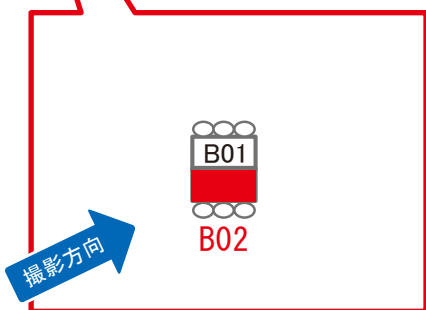

南多摩駅 ホーム サインボード (0482-04-B02)

← 川崎

立川 →

両面販売(04-B01)

媒体番号	駅	場所	サイズ(H×W)	面数	月額定価	電気料金	点灯	返還日
0482-04-B02	南多摩	ホーム	0.72 × 3.00	1	22,000円	—	—	2022/08/31

※業種によっては規制がある場合がございますので、事前にご相談ください。

☆1基でも半額媒体(月額定価より半額になります)

駅看板のサンエイ企画

電話 03-3355-3325

サンエイ企画

検索