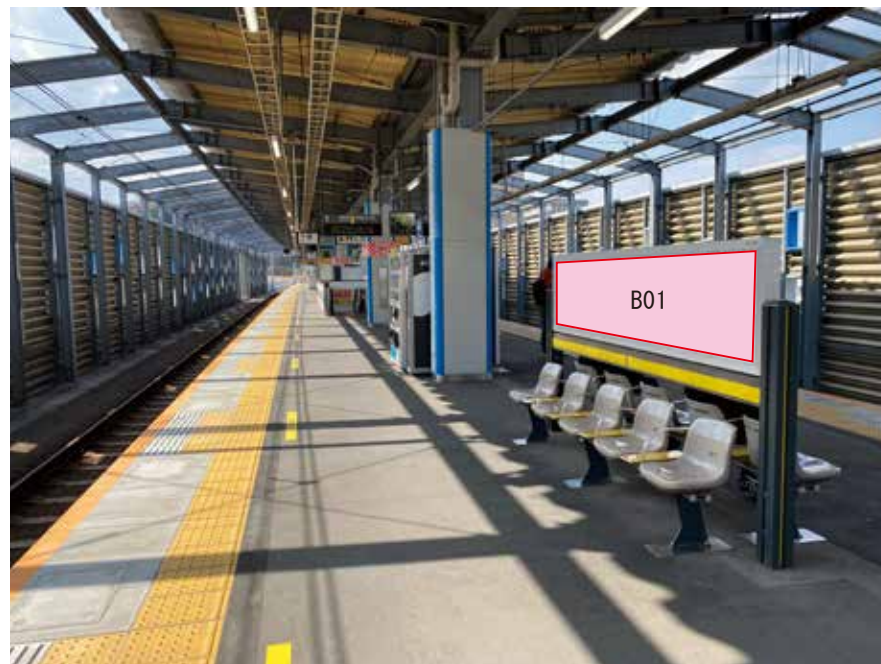

両面販売(04-B02)

媒体番号	駅	場所	サイズ(H×W)	面数	月額定価	電気料金	点灯	返還日
0482-04-B01	南多摩	ホーム	0.72 × 3.00	1	22,000円	—	—	2022/08/31

※業種によっては規制がある場合がございますので、事前にご相談ください。

☆1基でも半額媒体(月額定価より半額になります)

駅看板のサンエイ企画

電話 03-3355-3325

サンエイ企画

検索