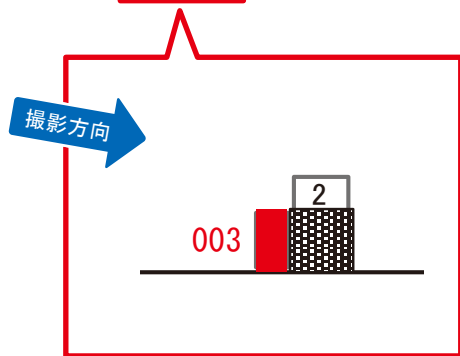

南多摩駅 本屋口 サインボード (0482-01-003)

← 川崎 → 立川 →

媒体番号	駅	場所	サイズ(H×W)	面数	月額定価	電気料金	点灯	返還日
0482-01-003	南多摩	本屋口	1.10×0.80	1	20,000円	—	—	2020/09/30

※業種によっては規制がある場合がございますので、事前にご相談ください。

☆1基でも半額媒体 (月額定価より半額になります)

駅看板のサンエイ企画