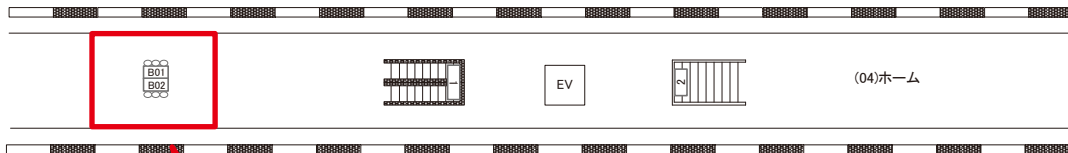

南多摩駅 ホーム サインボード (0482-04-B01)

← 川崎

立川 →

撮影方向