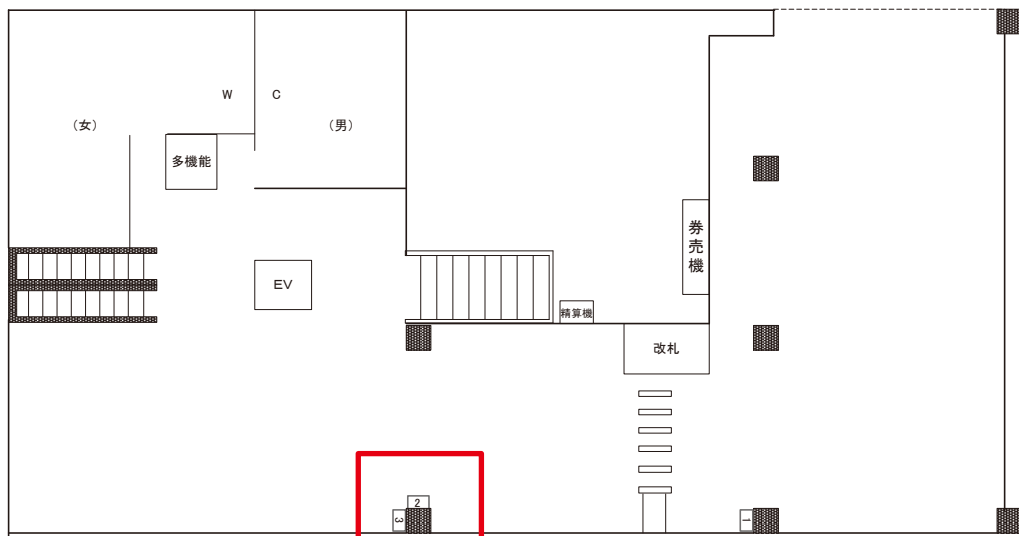

南多摩駅 本屋口 サインボード (0482-01-003)

← 川崎 → 立川 →

媒体番号	駅	場所	サイズ(H×W)	面数	月額定価	電気料金	点灯	返還日
0482-01-003	南多摩	本屋口	1.10×0.80	1	20,000円	—	—	2020/09/30

※業種によっては規制がある場合がございますので、事前にご相談ください。

☆1基でも半額媒体 (月額定価より半額になります)

駅看板のサンエイ企画

電話 03-3355-3325

サンエイ企画

検索

南多摩駅 ホーム サインボード (0482-04-B01)

← 川崎

立川 →

撮影方向

両面販売(04-B02)