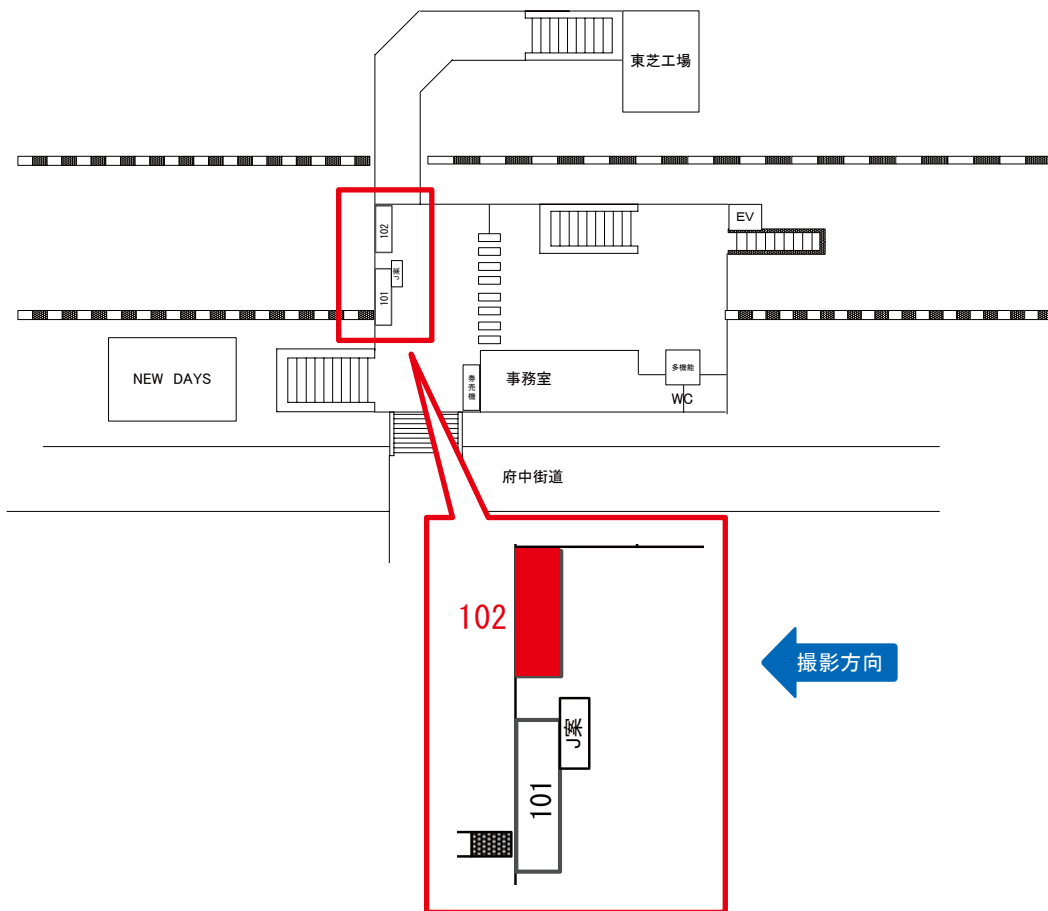

北府中駅 本屋口 サインボード (0489-01-101)

← 府中本町

新松戸 →

媒体番号	駅	場所	サイズ(H×W)	面数	月額定価	電気料金	点灯	返還日
0489-01-101	北府中	本屋口	1.10 × 3.60	1	30,000円	—	—	2023/02/20

※業種によっては規制がある場合がございますので、事前にご相談ください。

☆3基以上申込で半額媒体(月額定価より半額になります)

駅看板のサンエイ企画

電話 03-3355-3325

サンエイ企画

検索

北府中駅 本屋口 サインボード (0489-01-102)

← 府中本町

新松戸 →

媒体番号	駅	場所	サイズ(H×W)	面数	月額定価	電気料金	点灯	返還日
0489-01-102	北府中	本屋口	1.10 × 3.60	1	30,000円	—	—	2022/02/20

※業種によっては規制がある場合がございますので、事前にご相談ください。