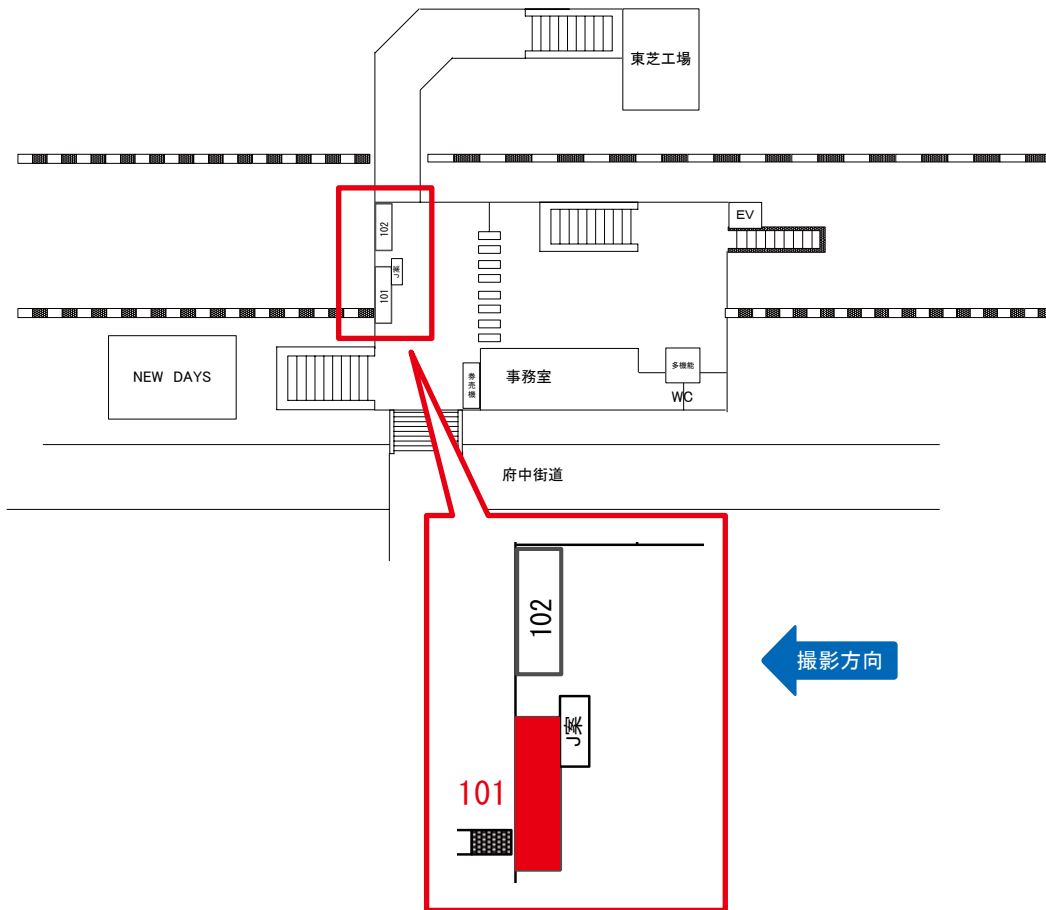

北府中駅 本屋口 サインボード (0489-01-101)

← 府中本町

新松戸 →

媒体番号	駅	場所	サイズ(H×W)	面数	月額定価	電気料金	点灯	返還日
0489-01-101	北府中	本屋口	1.10 × 3.60	1	30,000円	—	—	2023/02/20

※業種によっては規制がある場合がございますので、事前にご相談ください。

☆3基以上申込で半額媒体(月額定価より半額になります)

駅看板のサンエイ企画

電話 03-3355-3325

サンエイ企画

検索

北府中駅 本屋口 サインボード (0489-01-102)

← 府中本町

新松戸 →

媒体番号	駅	場所	サイズ(H×W)	面数	月額定価	電気料金	点灯	返還日
0489-01-102	北府中	本屋口	1.10 × 3.60	1	30,000円	—	—	2022/02/20

※業種によっては規制がある場合がございますので、事前にご相談ください。