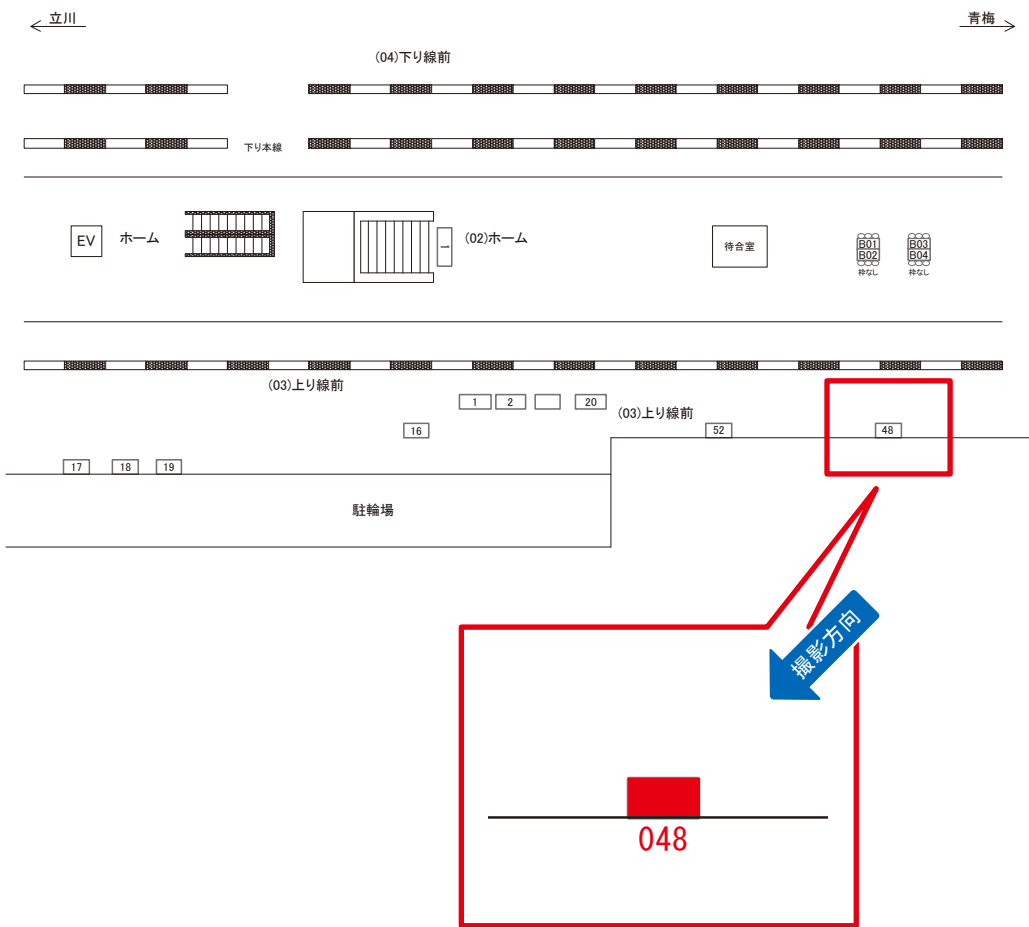

河辺駅 上り線前 サインボード (0534-03-048)

媒体番号	駅	場所	サイズ(H×W)	面数	月額定価	電気料金	点灯	返還日
0534-03-048	河辺	上り線前	0.90×3.60	1	32,000円	—	—	2021/11/10

※業種によっては規制がある場合がございますので、事前にご相談ください。

☆1基でも半額媒体 (月額定価より半額になります)

駅看板のサンエイ企画

電話 03-3355-3325