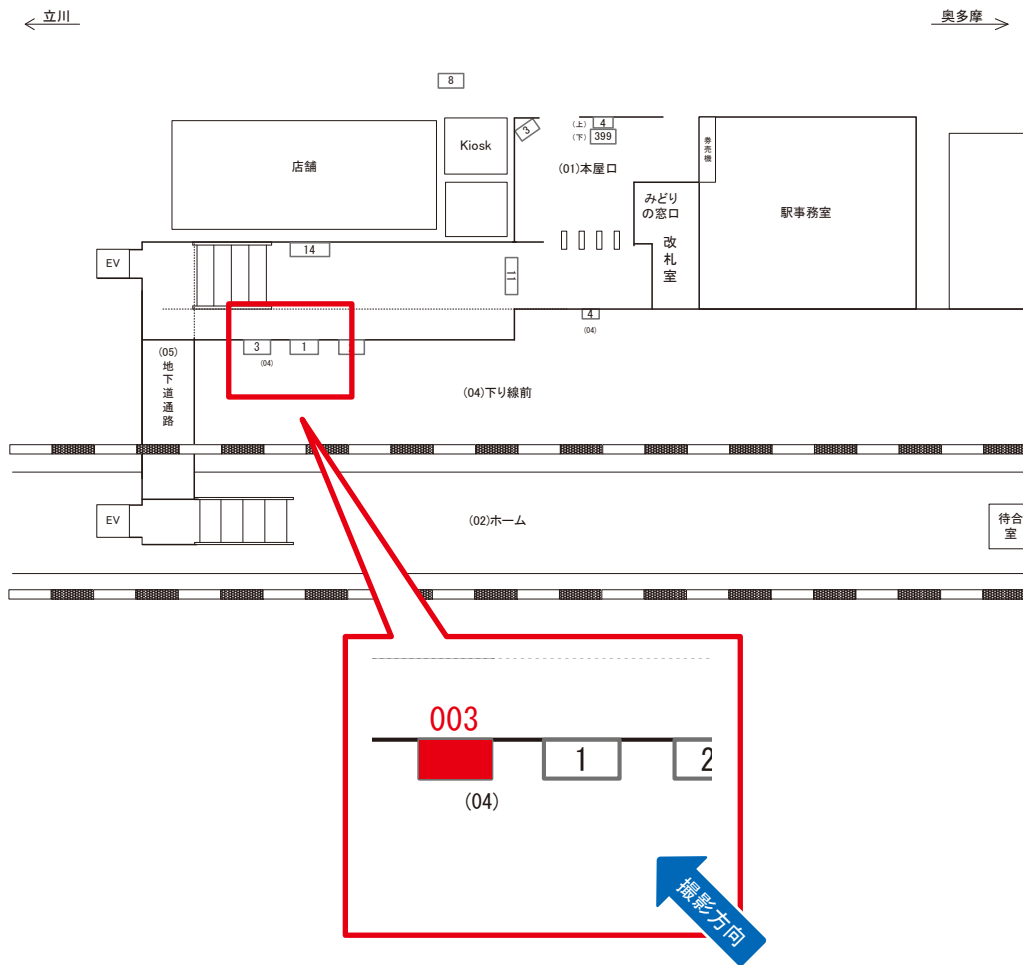

青梅駅 本屋口 サインボード (0536-01-003)

媒体番号	駅	場所	サイズ(H×W)	面数	月額定価	電気料金	点灯	返還日
0536-01-003	青梅	本屋口	1.50×0.60	1	11,000円	1,320円	7:00~22:00	2022/08/31

※業種によっては規制がある場合がございますので、事前にご相談ください。

☆1基でも半額媒体(月額定価より半額になります)

駅看板のサンエイ企画

電話 03-3355-3325

サンエイ企画

検索

青梅駅 下り線前 サインボード (0536-04-003)

媒体番号	駅	場所	サイズ(H×W)	面数	月額定価	電気料金	点灯	返還日
0536-04-003	青梅	下り線前	0.90 × 3.60	1	38,000円	—	—	2020/07/10

※業種によっては規制がある場合がございますので、事前にご相談ください。

☆1基でも半額媒体 (月額定価より半額になります)