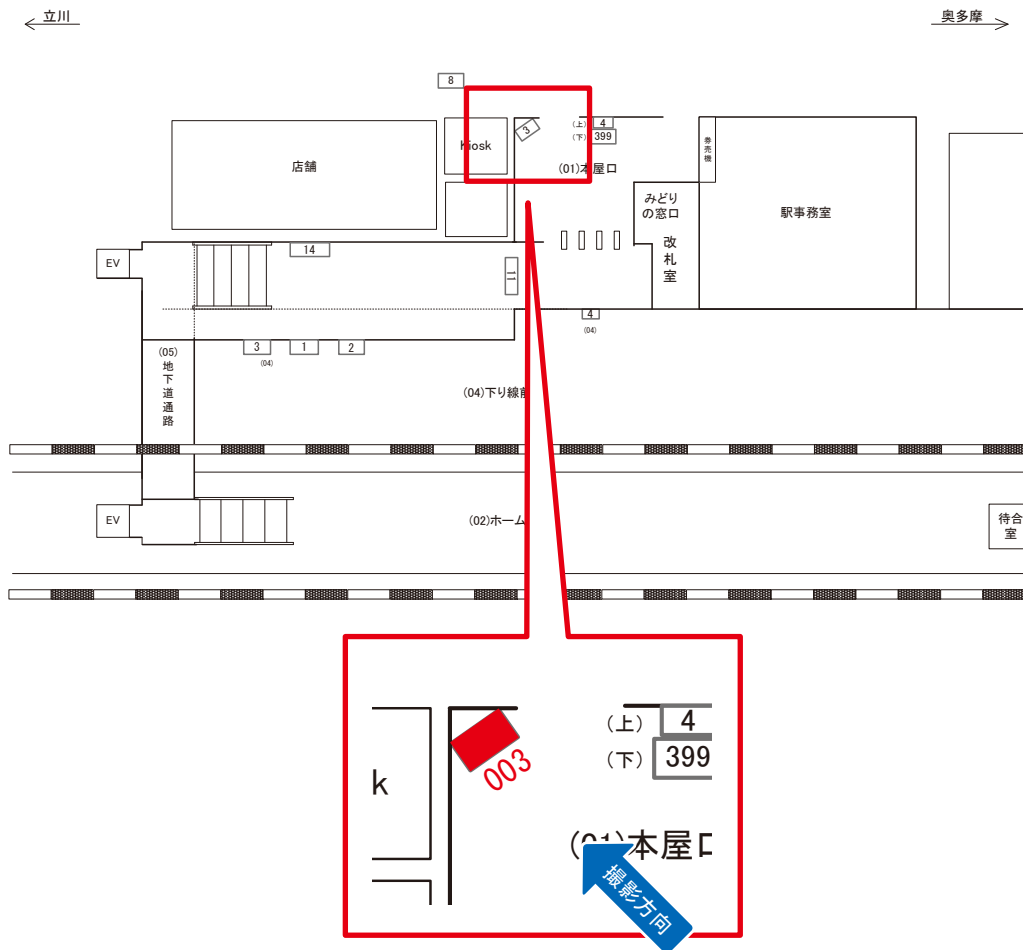

青梅駅 本屋口 サインボード (0536-01-003)

媒体番号	駅	場所	サイズ(H×W)	面数	月額定価	電気料金	点灯	返還日
0536-01-003	青梅	本屋口	1.50×0.60	1	11,000円	1,320円	7:00~22:00	2022/08/31

※業種によっては規制がある場合がございますので、事前にご相談ください。

☆1基でも半額媒体(月額定価より半額になります)

駅看板のサンエイ企画

電話 03-3355-3325

サンエイ企画

検索

青梅駅 下り線前 サインボード (0536-04-003)

媒体番号	駅	場所	サイズ(H×W)	面数	月額定価	電気料金	点灯	返還日
0536-04-003	青梅	下り線前	0.90 × 3.60	1	38,000円	—	—	2020/07/10

※業種によっては規制がある場合がございますので、事前にご相談ください。

☆1基でも半額媒体 (月額定価より半額になります)