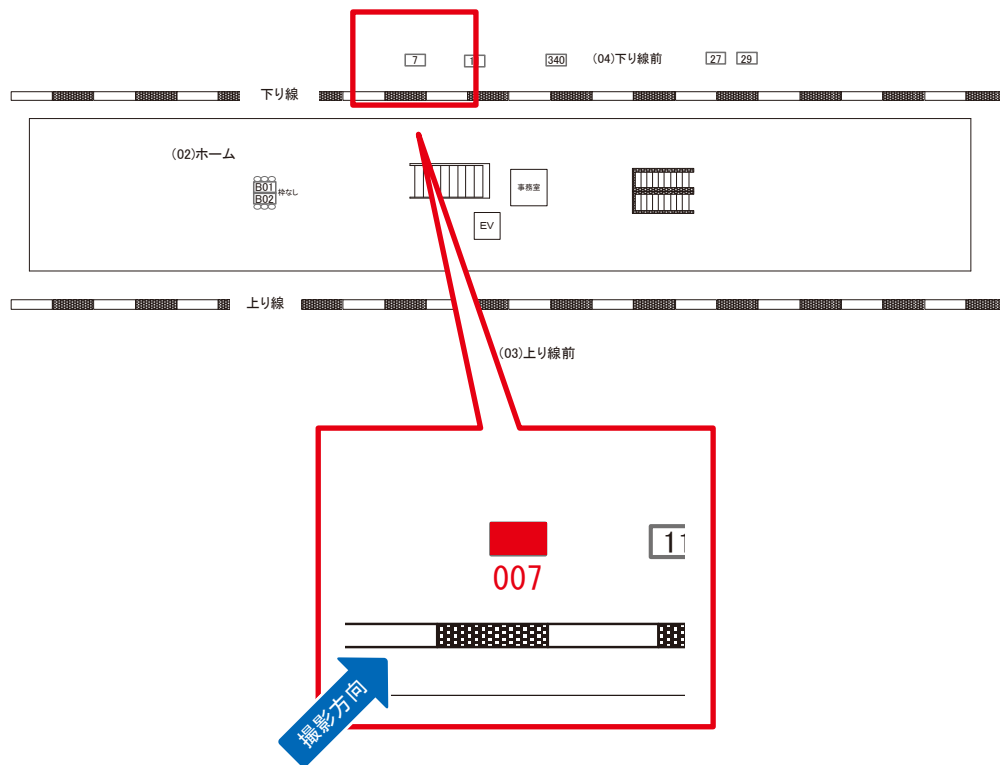

成瀬駅 下り線前 サインボード (0499-04-007)

← 東神奈川 八王子 →

媒体番号	駅	場所	サイズ(H×W)	面数	月額定価	電気料金	点灯	返還日
0499-04-007	成瀬	下り線前	0.90 × 2.70	1	42,000円	840円	日没～22:00	2020/08/10

※業種によっては規制がある場合がございますので、事前にご相談ください。

☆1基でも半額媒体 (月額定価より半額になります)

駅看板のサンエイ企画

電話 03-3355-3325

サンエイ企画

検索