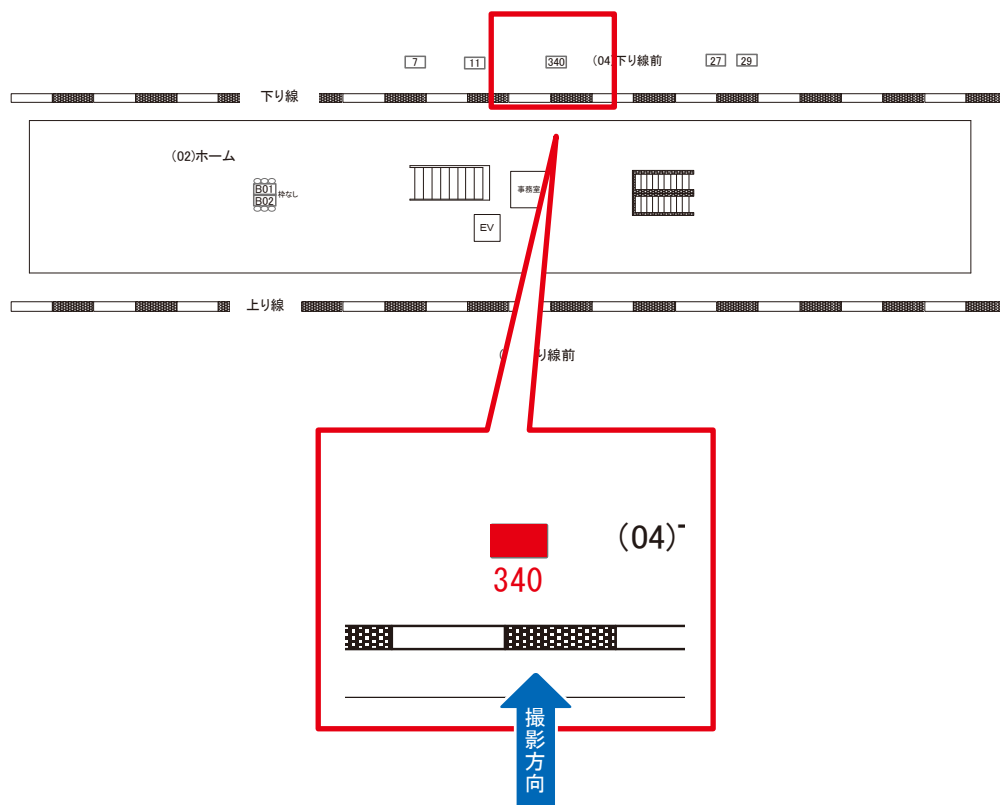

| 媒体番号 | 駅 | 場所 | サイズ(H×W) | 面数 | 月額定価 | 電気料金 | 点灯 | 返還日 |
|-------------|----|------|-----------|----|---------|------|----|------------|
| 0499-04-340 | 成瀬 | 下り線前 | 3.20×4.20 | 1 | 69,000円 | — | — | 2022/03/31 |