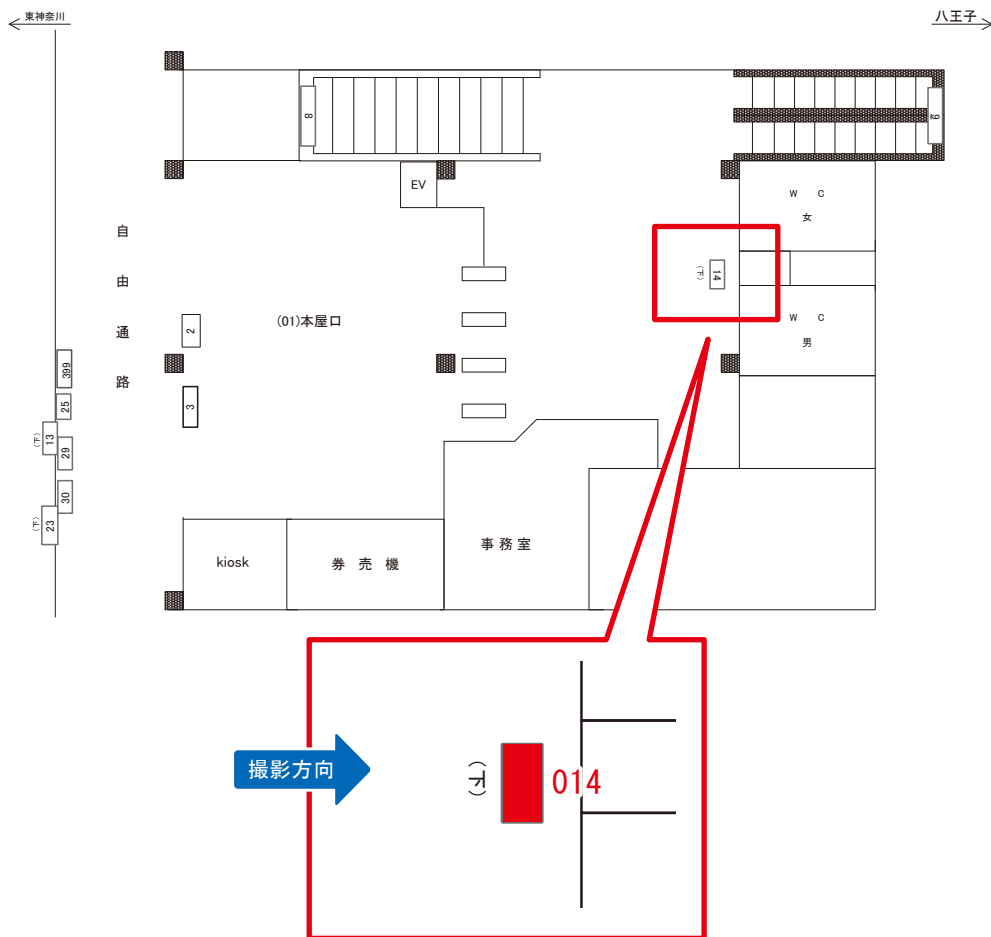

成瀬駅 本屋口 サインボード (0499-01-014)

| 媒体番号 | 駅 | 場所 | サイズ(H×W) | 面数 | 月額定価 | 電気料金 | 点灯 | 返還日 |
|-------------|----|-----|-----------|----|---------|--------|------------|------------|
| 0499-01-014 | 成瀬 | 本屋口 | 1.30×0.90 | 1 | 31,000円 | 1,320円 | 7:00~22:00 | 2022/09/10 |