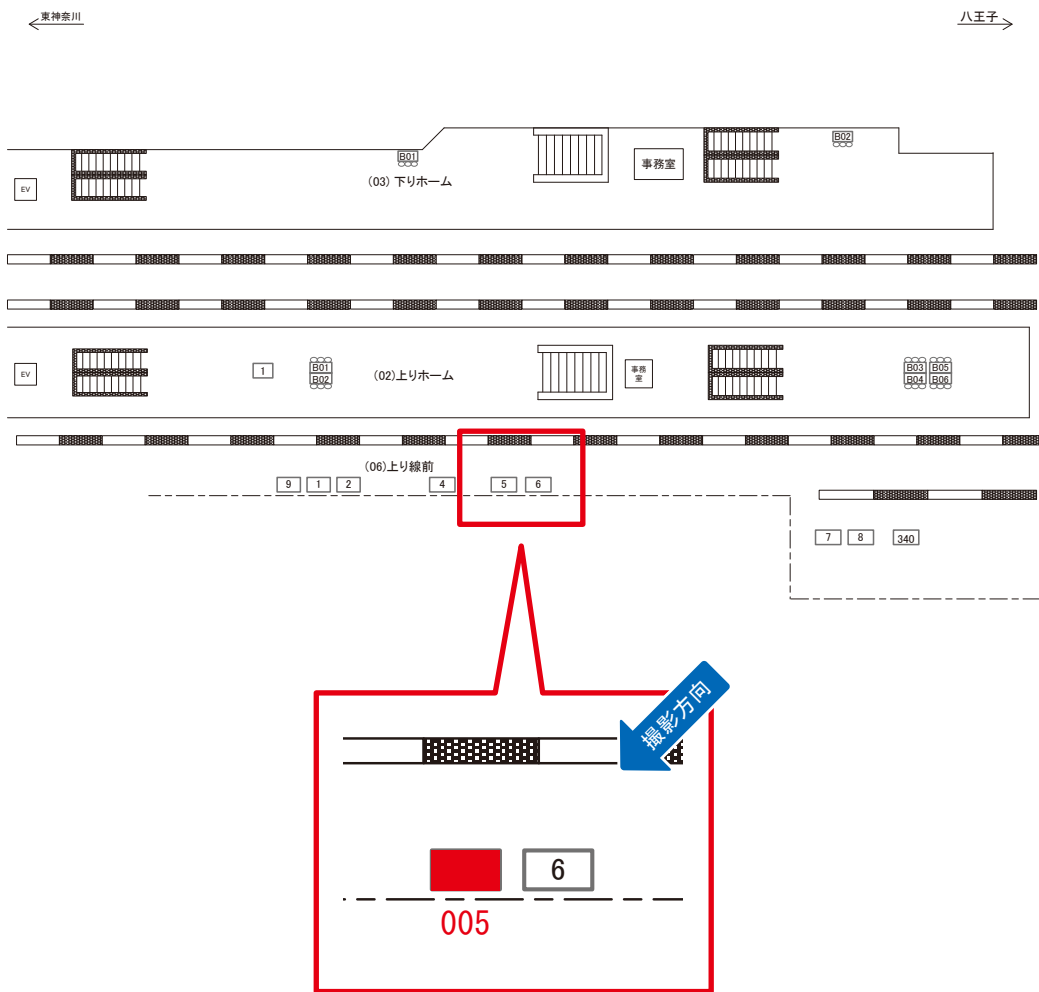

☆3基以上申込で半額媒体 (月額定価より半額になります)

駅看板のサンエイ企画

電話 03-3355-3325

サンエイ企画

検索

中山駅 上り線前 サインボード (0496-06-005)

媒体番号	駅	場所	サイズ(H×W)	面数	月額定価	電気料金	点灯	返還日
0496-06-005	中山	上り線前	0.90×2.70	1	55,000円	2,640円	7:00~22:00	2022/03/10

※業種によっては規制がある場合がございますので、事前にご相談ください。