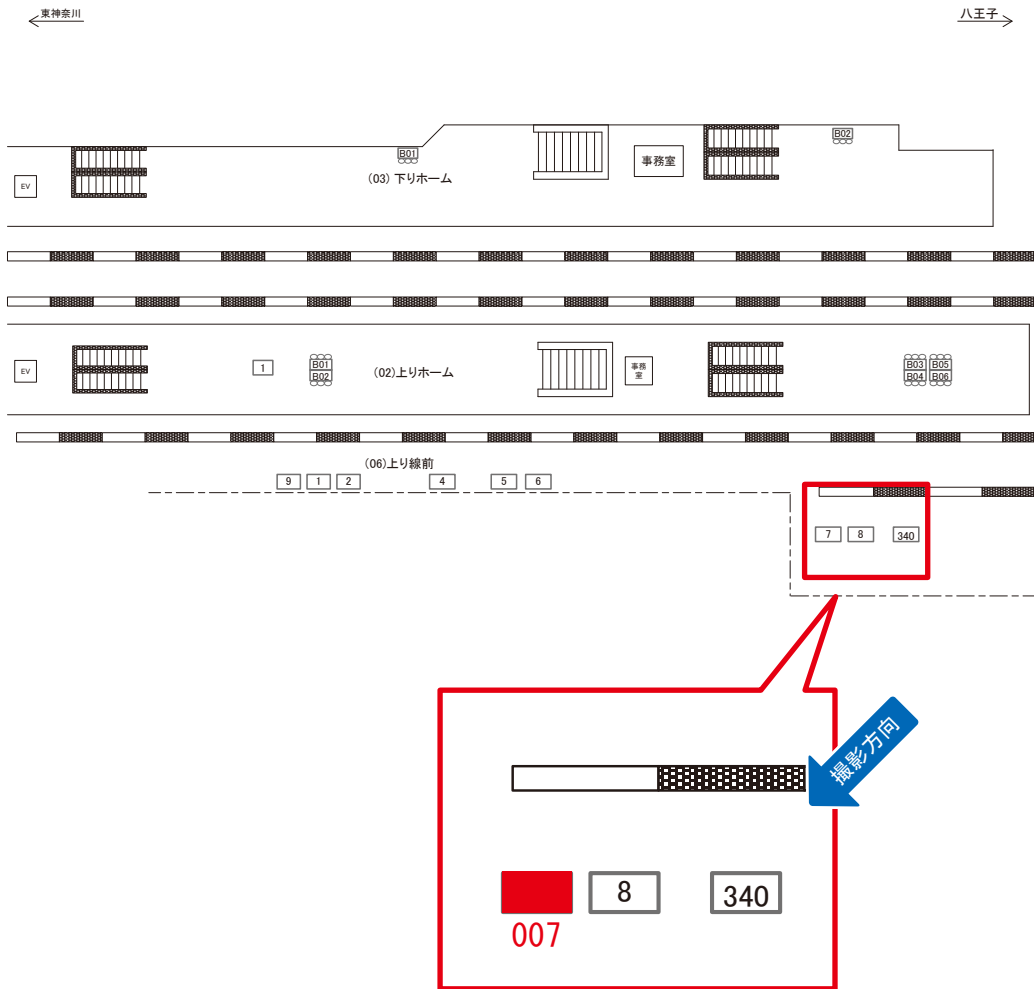

☆1基でも半額媒体(月額定価より半額になります)

駅看板のサンエイ企画

電話 03-3355-3325

サンエイ企画

検索

中山駅 上り線前 サインボード (0496-06-007)

媒体番号	駅	場所	サイズ(H×W)	面数	月額定価	電気料金	点灯	返還日
0496-06-007	中山	上り線前	0.90×2.70	1	55,000円	840円	日没～22:00	2021/05/20

※業種によっては規制がある場合がございますので、事前にご相談ください。