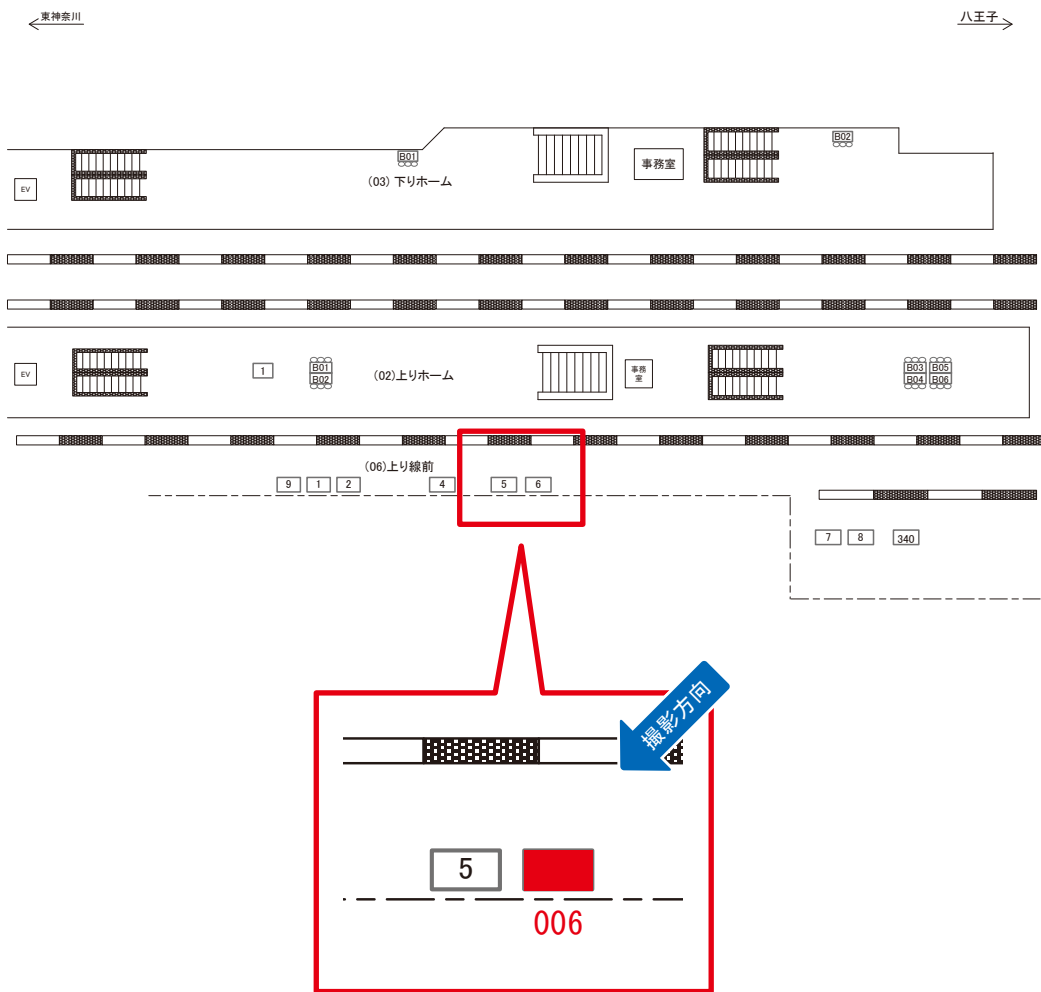

☆1基でも半額媒体 (月額定価より半額になります)

駅看板のサンエイ企画

電話 03-3355-3325

サンエイ企画

検索

中山駅 上り線前 サインボード (0496-06-006)

媒体番号	駅	場所	サイズ(H×W)	面数	月額定価	電気料金	点灯	返還日
0496-06-006	中山	上り線前	0.90×2.70	1	49,000円	2,640円	7:00~22:00	2021/12/20

※業種によっては規制がある場合がございますので、事前にご相談ください。