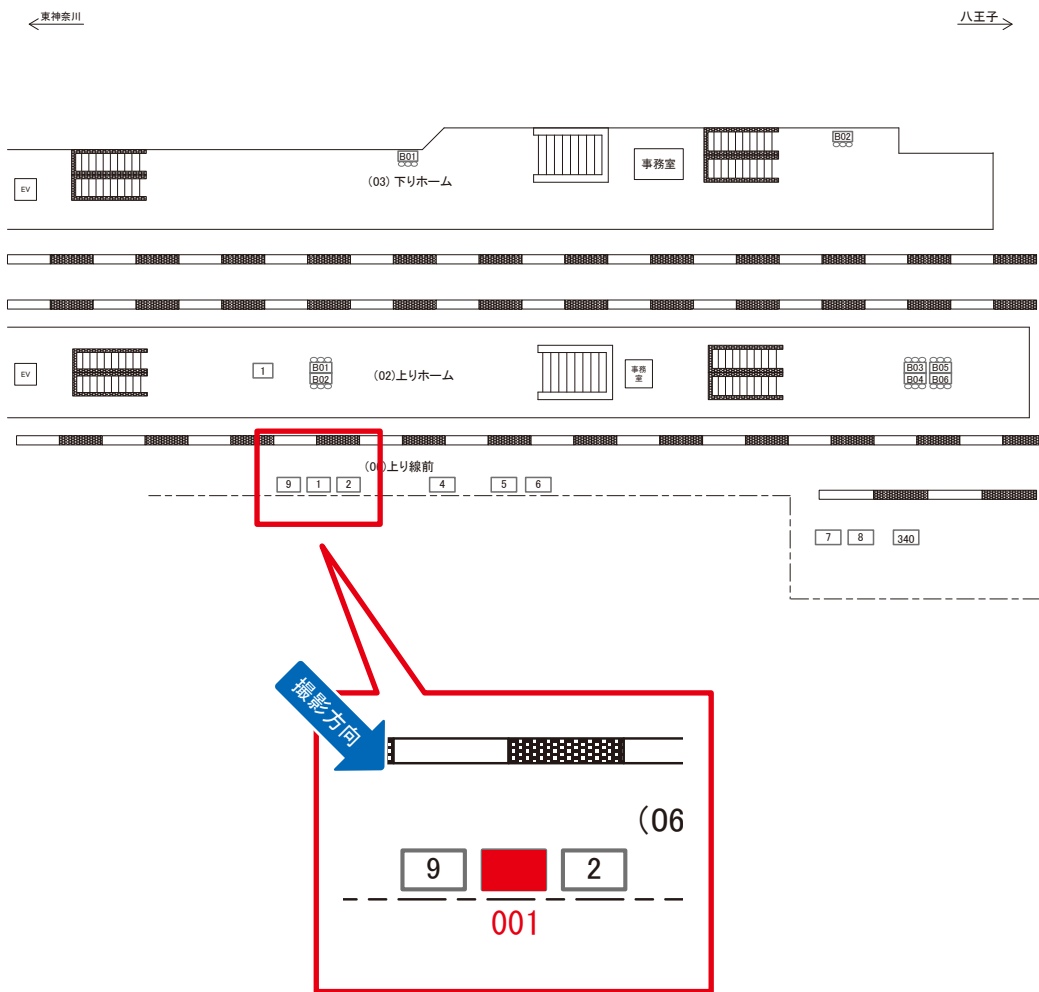

中山駅 上り線前 サインボード (0496-06-001)

媒体番号	駅	場所	サイズ(H×W)	面数	月額定価	電気料金	点灯	返還日
0496-06-001	中山	上り線前	0.90×2.70	1	55,000円	840円	日没～22:00	2020/05/31

※業種によっては規制がある場合がございますので、事前にご相談ください。

☆1基でも半額媒体 (月額定価より半額になります)

駅看板のサンエイ企画

電話 03-3355-3325

サンエイ企画

検索