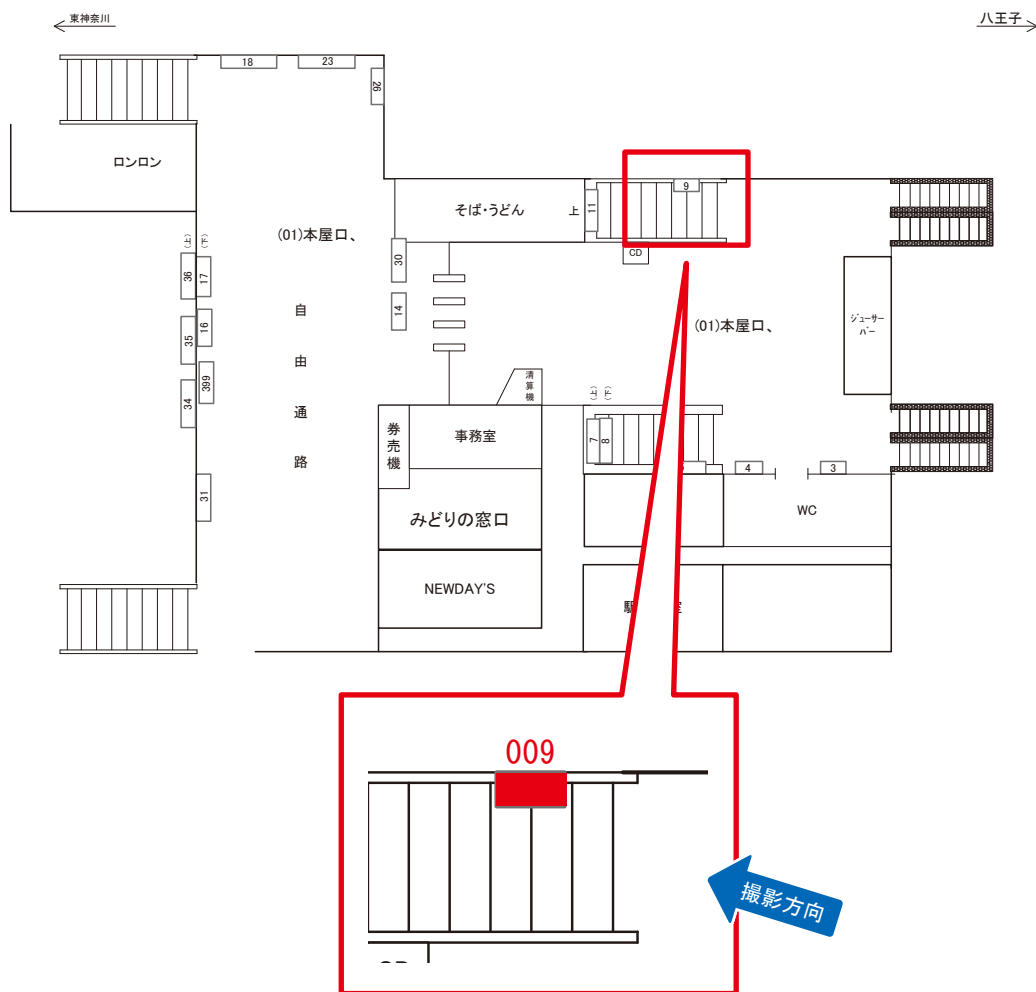

中山駅 本屋口 サインボード (0496-01-005)

媒体番号	駅	場所	サイズ(H×W)	面数	月額定価	電気料金	点灯	返還日
0496-01-005	中山	本屋口	0.90 × 2.40	1	47,000円	3,960円	7:00~22:00	2023/07/31

※業種によっては規制がある場合がございますので、事前にご相談ください。

駅看板のサンエイ企画

電話 03-3355-3325

サンエイ企画

検索

中山駅 本屋口 サインボード (0496-01-009)

媒体番号	駅	場所	サイズ(H×W)	面数	月額定価	電気料金	点灯	返還日
0496-01-009	中山	本屋口	0.90×2.40	1	47,000円	3,960円	7:00~22:00	2022/11/30

※業種によっては規制がある場合がございますので、事前にご相談ください。

☆3基以上申込で半額媒体(月額定価より半額になります)

駅看板のサンエイ企画

電話 03-3355-3325

サンエイ企画

検索

中山駅 上り線前 サインボード (0496-06-001)

媒体番号	駅	場所	サイズ(H×W)	面数	月額定価	電気料金	点灯	返還日
0496-06-001	中山	上り線前	0.90×2.70	1	55,000円	840円	日没～22:00	2020/05/31

※業種によっては規制がある場合がございますので、事前にご相談ください。

☆1基でも半額媒体 (月額定価より半額になります)