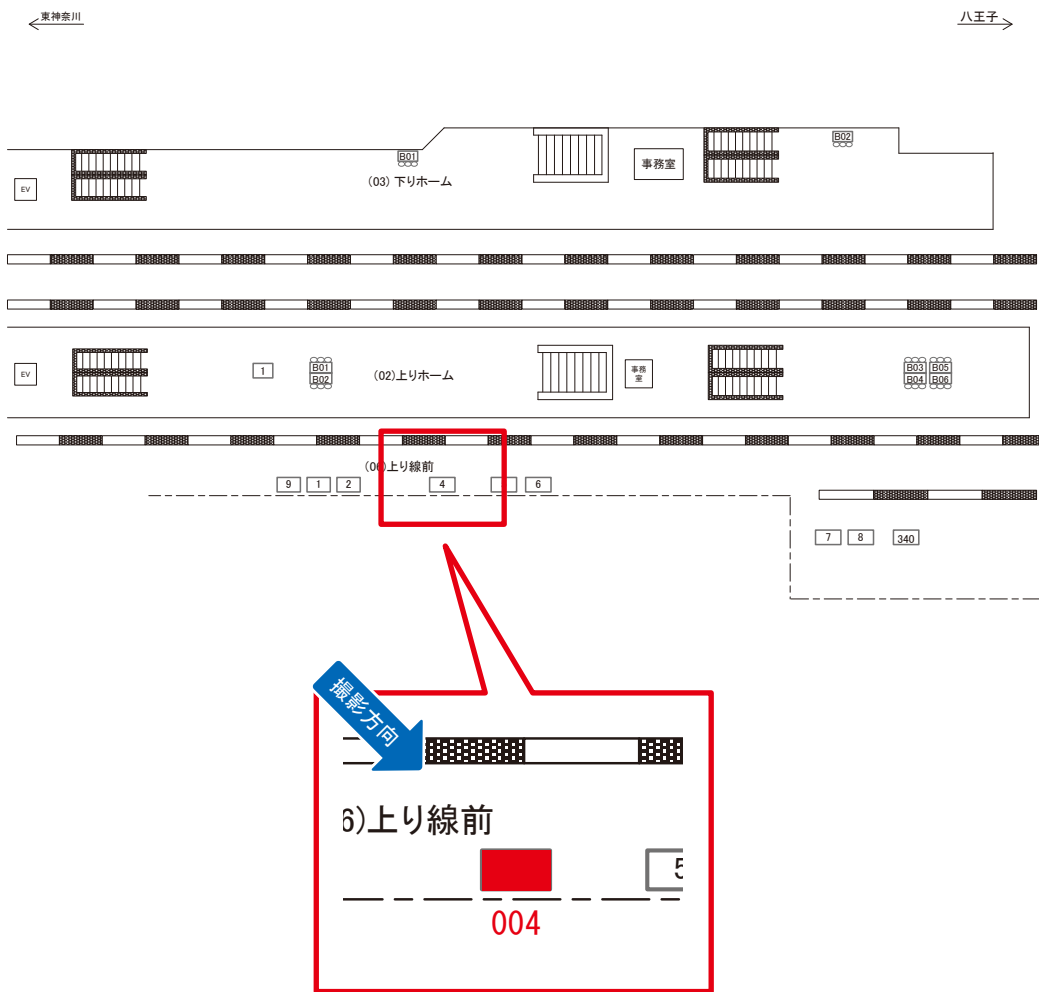

中山駅 上り線前 サインボード (0496-06-004)

媒体番号	駅	場所	サイズ(H×W)	面数	月額定価	電気料金	点灯	返還日
0496-06-004	中山	上り線前	0.90 × 2.70	1	49,000円	2,640円	7:00~22:00	2023/01/20

※業種によっては規制がある場合がございますので、事前にご相談ください。

☆3基以上申込で半額媒体 (月額定価より半額になります)

駅看板のサンエイ企画

電話 03-3355-3325

サンエイ企画

検索