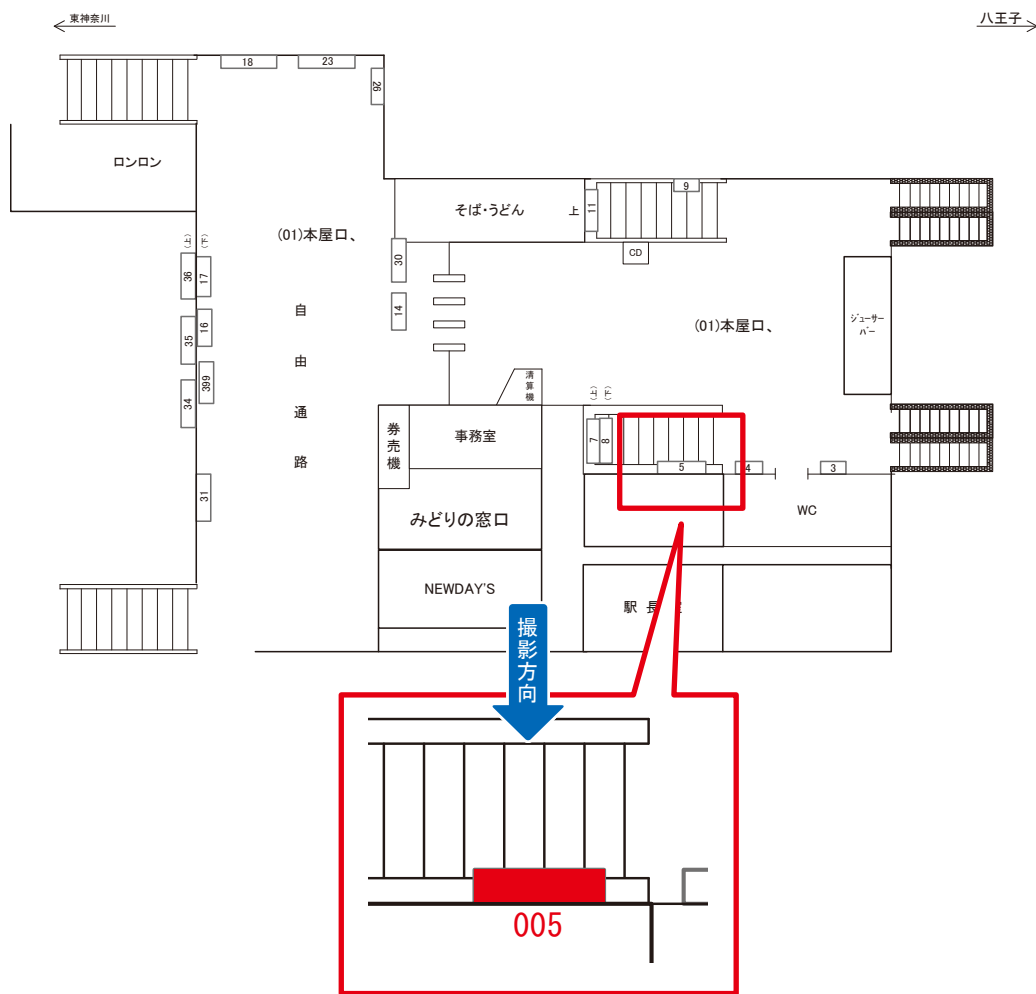

中山駅 本屋口 サインボード (0496-01-005)

媒体番号	駅	場所	サイズ(H×W)	面数	月額定価	電気料金	点灯	返還日
0496-01-005	中山	本屋口	0.90 × 2.40	1	47,000円	3,960円	7:00~22:00	2023/07/31

※業種によっては規制がある場合がございますので、事前にご相談ください。

駅看板のサンエイ企画

電話 03-3355-3325

サンエイ企画

検索

中山駅 本屋口 サインボード (0496-01-009)

媒体番号	駅	場所	サイズ(H×W)	面数	月額定価	電気料金	点灯	返還日
0496-01-009	中山	本屋口	0.90×2.40	1	47,000円	3,960円	7:00~22:00	2022/11/30

※業種によっては規制がある場合がございますので、事前にご相談ください。

☆3基以上申込で半額媒体(月額定価より半額になります)

駅看板のサンエイ企画