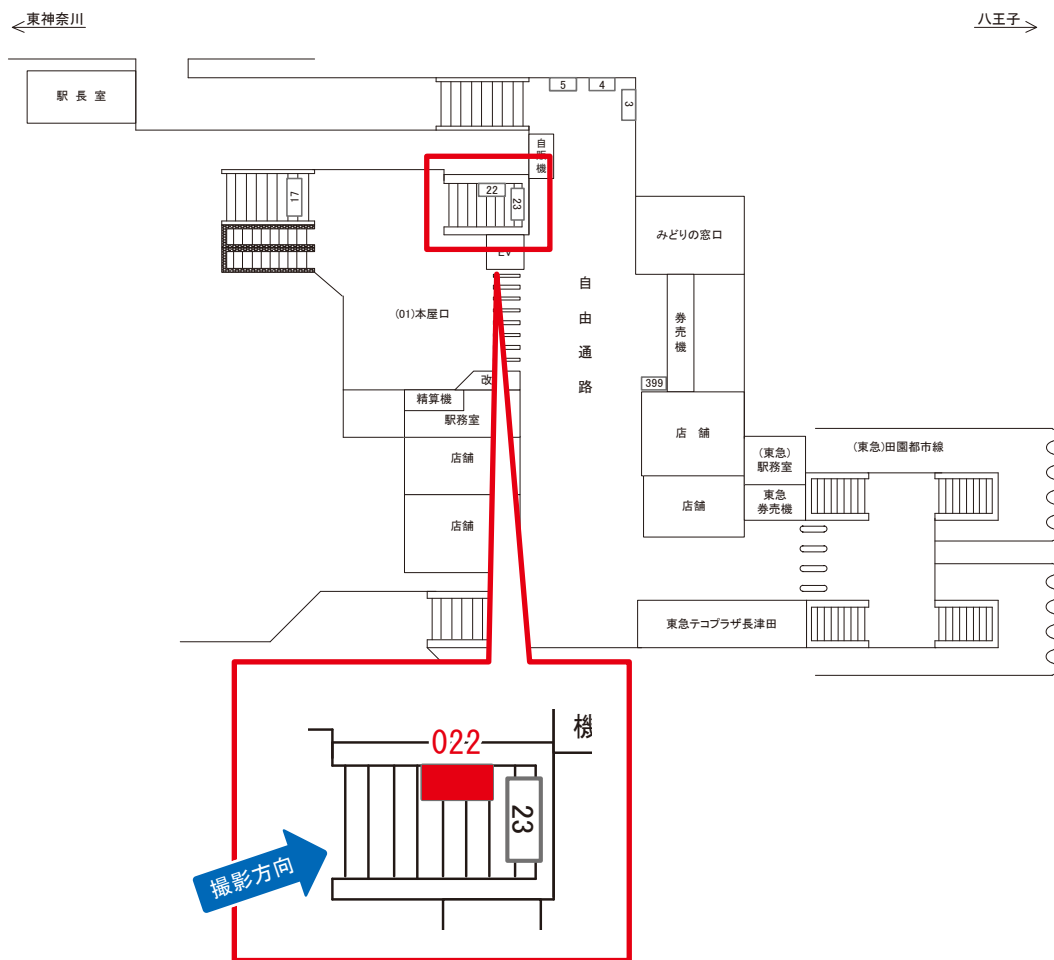

長津田駅 本屋口 サインボード (0498-01-022)

媒体番号	駅	場所	サイズ(H×W)	面数	月額定価	電気料金	点灯	返還日
0498-01-022	長津田	本屋口	0.90 × 2.40	1	72,000円	3,960円	7:00~22:00	2023/07/31

※業種によっては規制がある場合がございますので、事前にご相談ください。

長津田駅 本屋口 サインボード (0498-01-023)

駅看板のサンエイ企画

電話 03-3355-3325

サンエイ企画

検索

長津田駅 下り線前 サインボード (0498-04-340)

← 東神奈川

八王子 →

媒体番号	駅	場所	サイズ(H×W)	面数	月額定価	電気料金	点灯	返還日
0498-04-340	長津田	下り線前	3.20×4.20	1	90,000円	—	—	2022/03/31