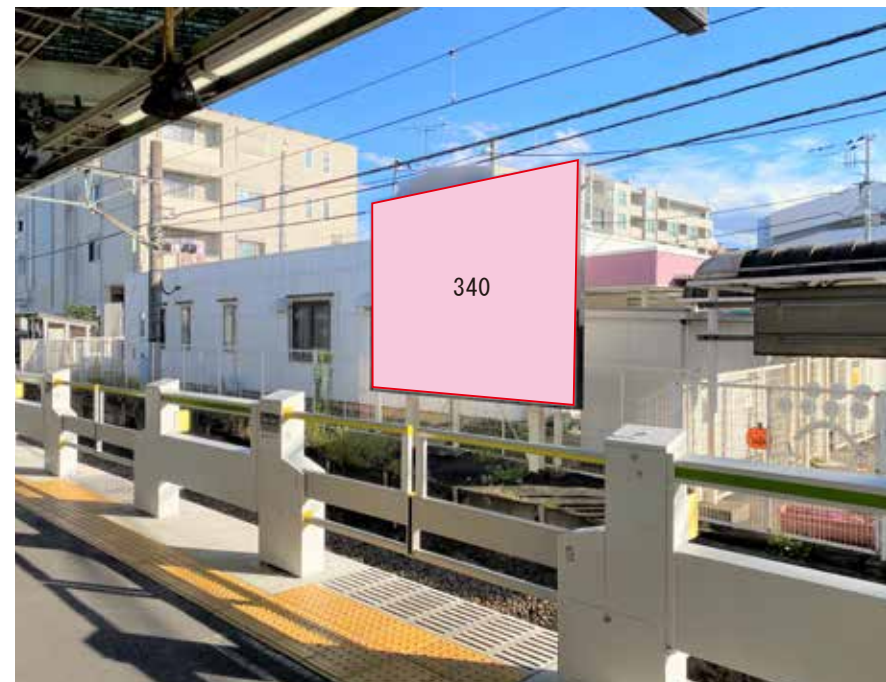

駅看板のサンエイ企画

電話 03-3355-3325

サンエイ企画

検索

長津田駅 下り線前 サインボード (0498-04-340)

← 東神奈川

八王子 →

媒体番号	駅	場所	サイズ(H×W)	面数	月額定価	電気料金	点灯	返還日
0498-04-340	長津田	下り線前	3.20×4.20	1	90,000円	—	—	2022/03/31