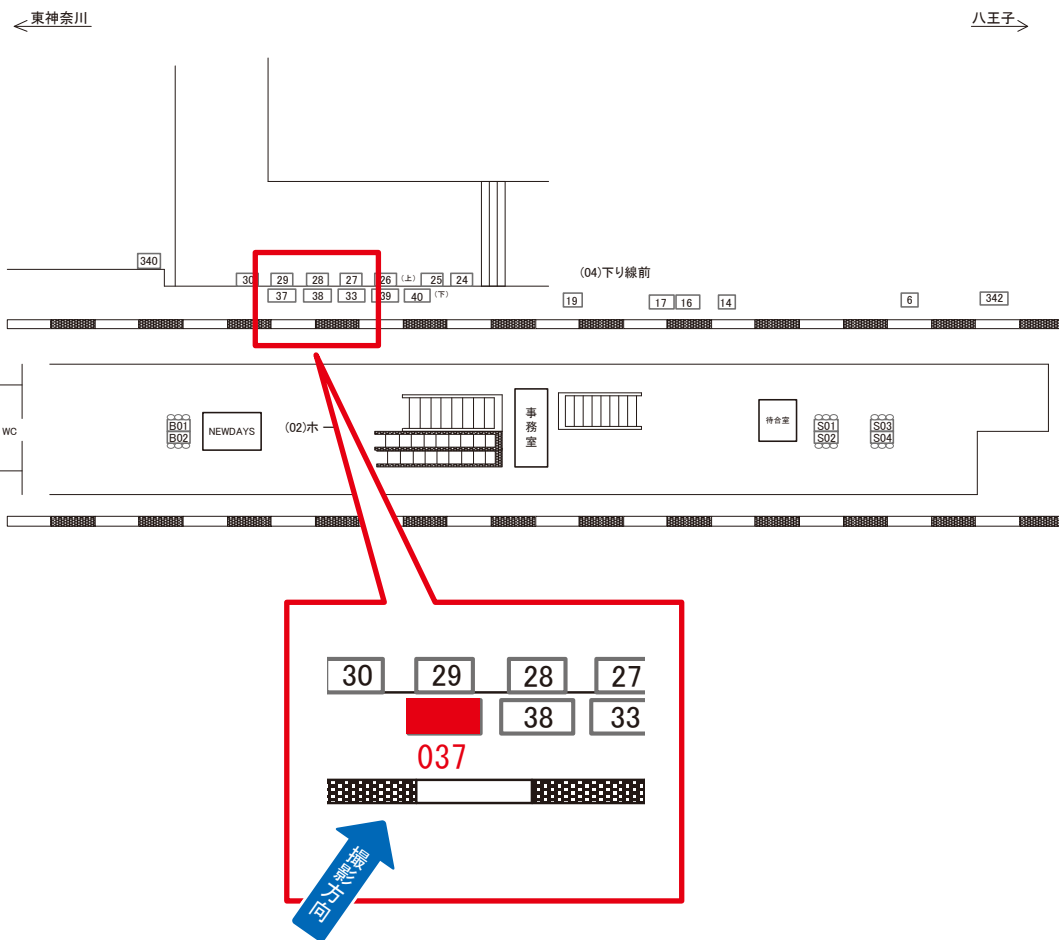

長津田駅 下り線前 サインボード (0498-04-037)

媒体番号	駅	場所	サイズ(H×W)	面数	月額定価	電気料金	点灯	返還日
0498-04-037	長津田	下り線前	1.00×3.00	1	44,000円	—	—	2023/01/31

※業種によっては規制がある場合がございますので、事前にご相談ください。

☆3基以上申込で半額媒体(月額定価より半額になります)

駅看板のサンエイ企画

電話 03-3355-3325

サンエイ企画

検索