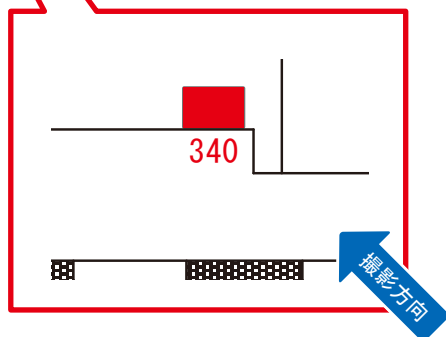

駅看板のサンエイ企画

電話 03-3355-3325

サンエイ企画

検索

長津田駅 下り線前 サインボード (0498-04-340)

← 東神奈川

八王子 →

媒体番号	駅	場所	サイズ(H×W)	面数	月額定価	電気料金	点灯	返還日
0498-04-340	長津田	下り線前	3.20×4.20	1	90,000円	—	—	2022/03/31