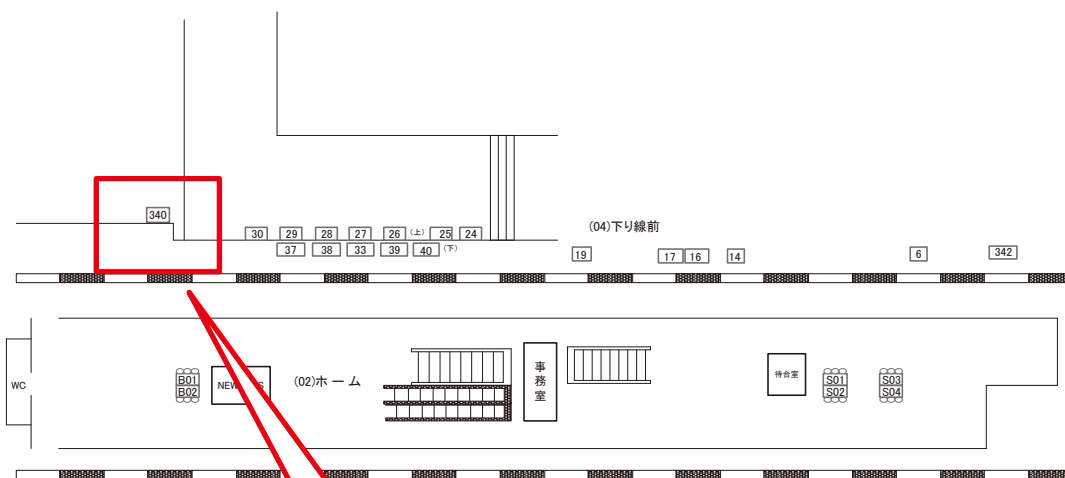

駅看板のサンエイ企画

電話 03-3355-3325

サンエイ企画

検索

長津田駅 下り線前 サインボード (0498-04-340)

← 東神奈川

八王子 →

媒体番号	駅	場所	サイズ(H×W)	面数	月額定価	電気料金	点灯	返還日
0498-04-340	長津田	下り線前	3.20×4.20	1	90,000円	—	—	2022/03/31