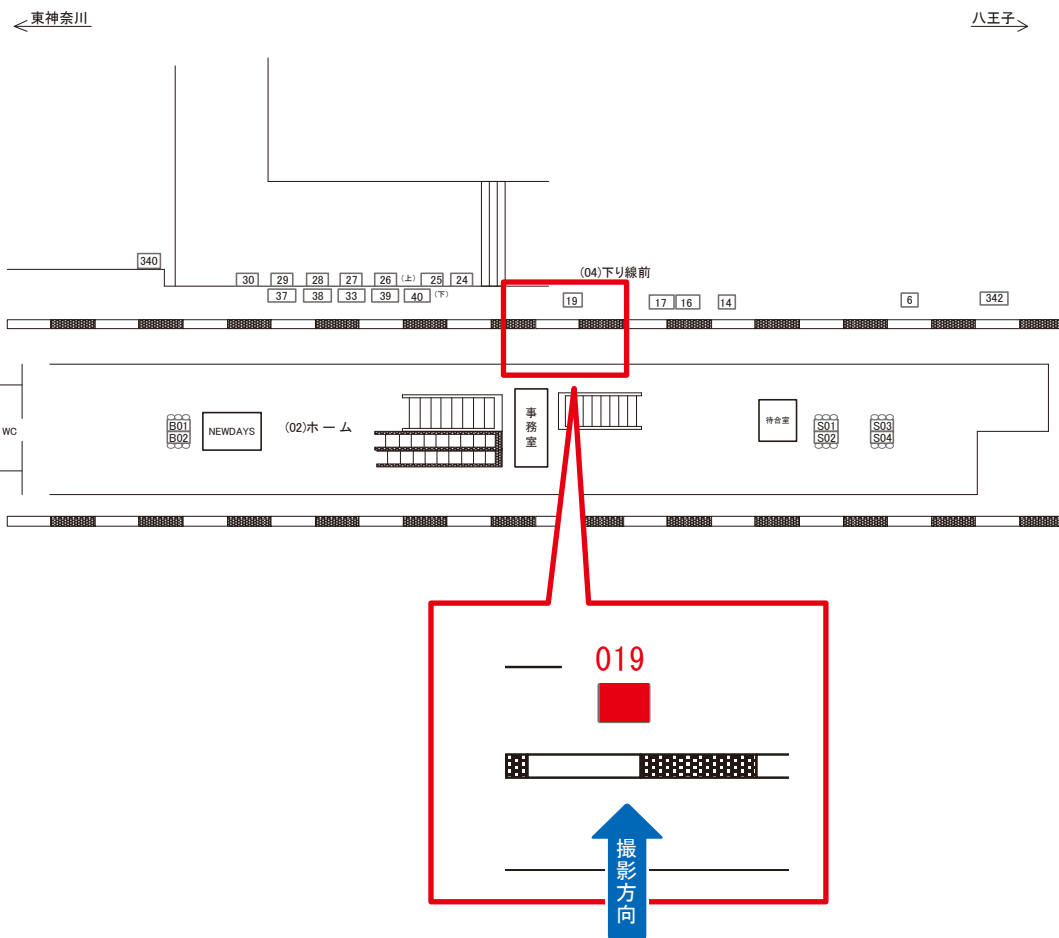

長津田駅 下り線前 サインボード (0498-04-019)

媒体番号	駅	場所	サイズ(H×W)	面数	月額定価	電気料金	点灯	返還日
0498-04-019	長津田	下り線前	1.20×2.70	1	27,000円	840円	日没～22:00	2020/03/31

※業種によっては規制がある場合がございますので、事前にご相談ください。

☆1基でも半額媒体(月額定価より半額になります)

駅看板のサンエイ企画