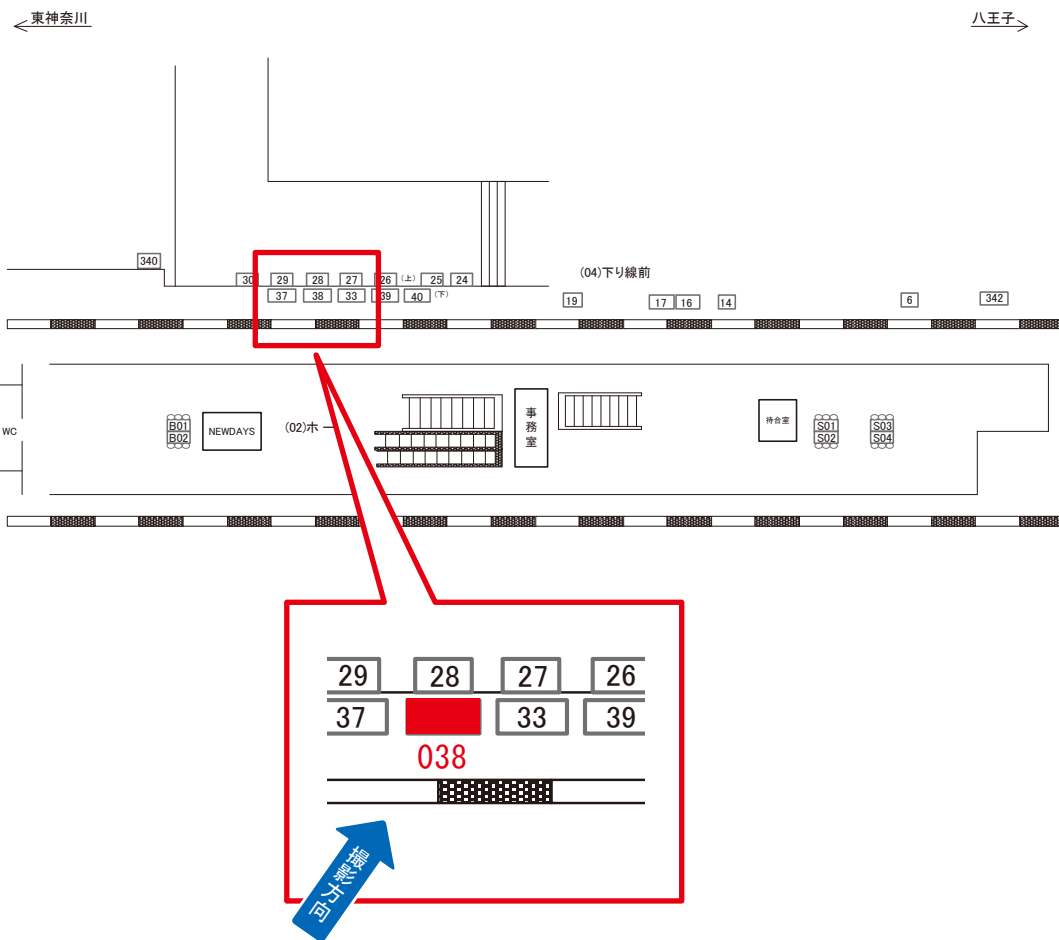

長津田駅 下り線前 サインボード (0498-04-038)

媒体番号	駅	場所	サイズ(H×W)	面数	月額定価	電気料金	点灯	返還日
0498-04-038	長津田	下り線前	1.00×3.00	1	44,000円	—	—	2021/10/20

※業種によっては規制がある場合がございますので、事前にご相談ください。

☆1基でも半額媒体 (月額定価より半額になります)

駅看板のサンエイ企画

電話 03-3355-3325

サンエイ企画

検索