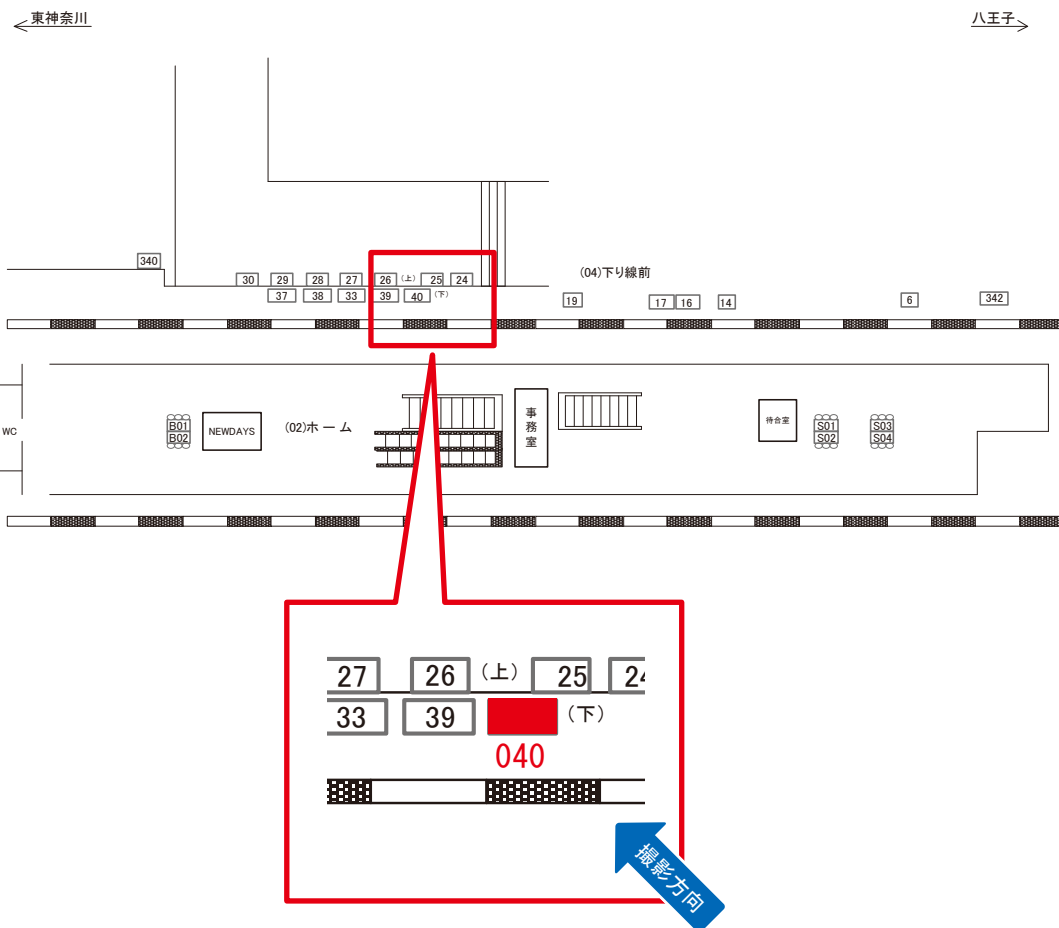

長津田駅 下り線前 サインボード (0498-04-040)

媒体番号	駅	場所	サイズ(H×W)	面数	月額定価	電気料金	点灯	返還日
0498-04-040	長津田	下り線前	1.00×3.00	1	44,000円	—	—	2021/02/28

※業種によっては規制がある場合がございますので、事前にご相談ください。

☆1基でも半額媒体(月額定価より半額になります)

駅看板のサンエイ企画

電話 03-3355-3325

サンエイ企画

検索