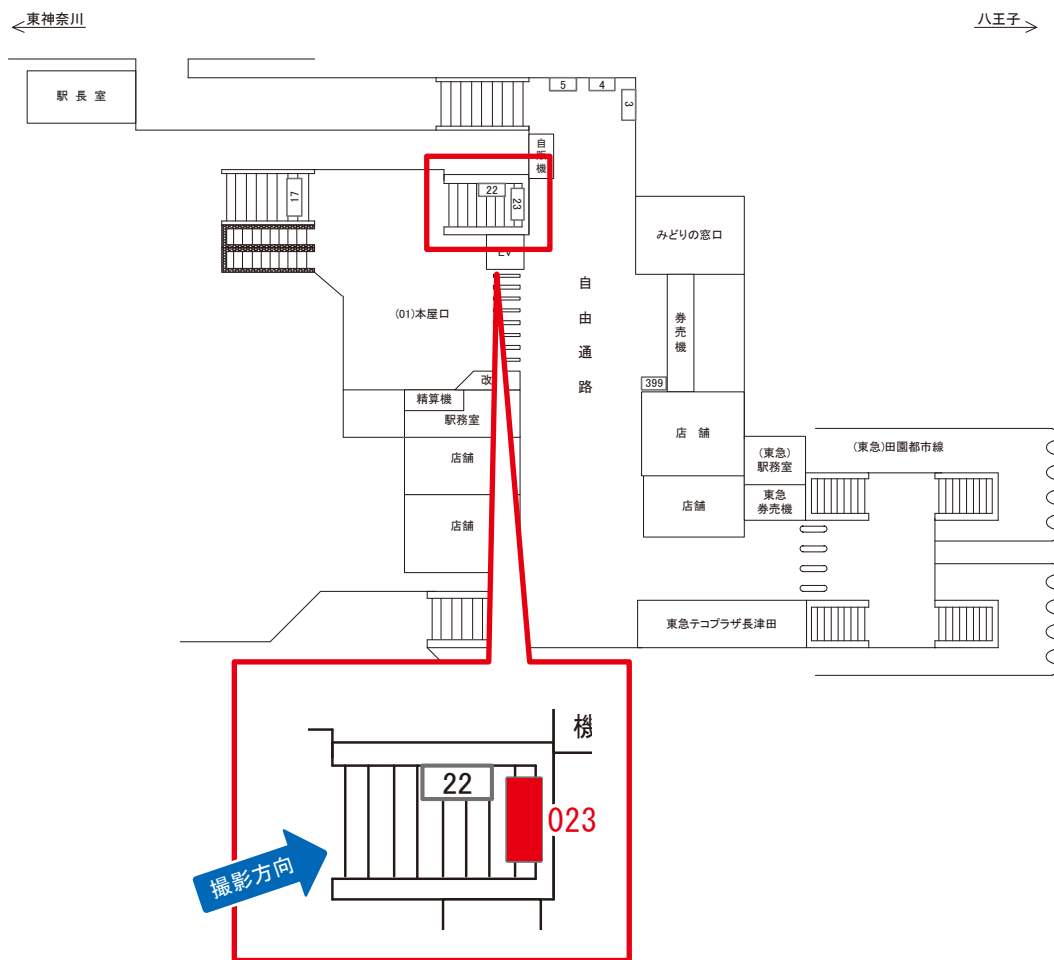

長津田駅 本屋口 サインボード (0498-01-022)

媒体番号	駅	場所	サイズ(H×W)	面数	月額定価	電気料金	点灯	返還日
0498-01-022	長津田	本屋口	0.90 × 2.40	1	72,000円	3,960円	7:00~22:00	2023/07/31

※業種によっては規制がある場合がございますので、事前にご相談ください。

長津田駅 本屋口 サインボード (0498-01-023)