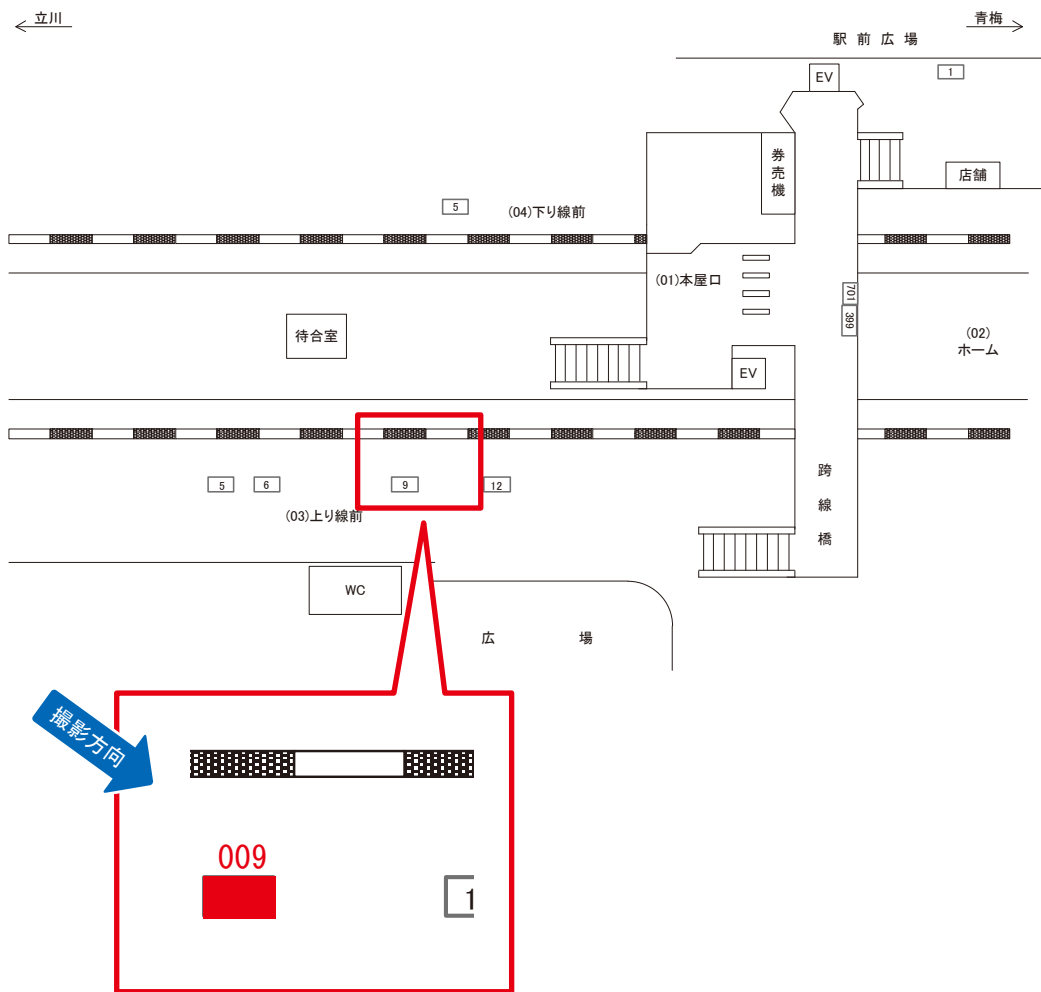

# 東青梅駅 上り線前 サインボード (0535-03-009)

媒体番号	駅	場所	サイズ(H×W)	面数	月額定価	電気料金	点灯	返還日
0535-03-009	上り線前	本屋改札内	1.20 × 3.63	1	27,000円	—	—	2020/01/31

※業種によっては規制がある場合がございますので、事前にご相談ください。

☆1基でも半額媒体 (月額定価より半額になります)

駅看板のサンエイ企画