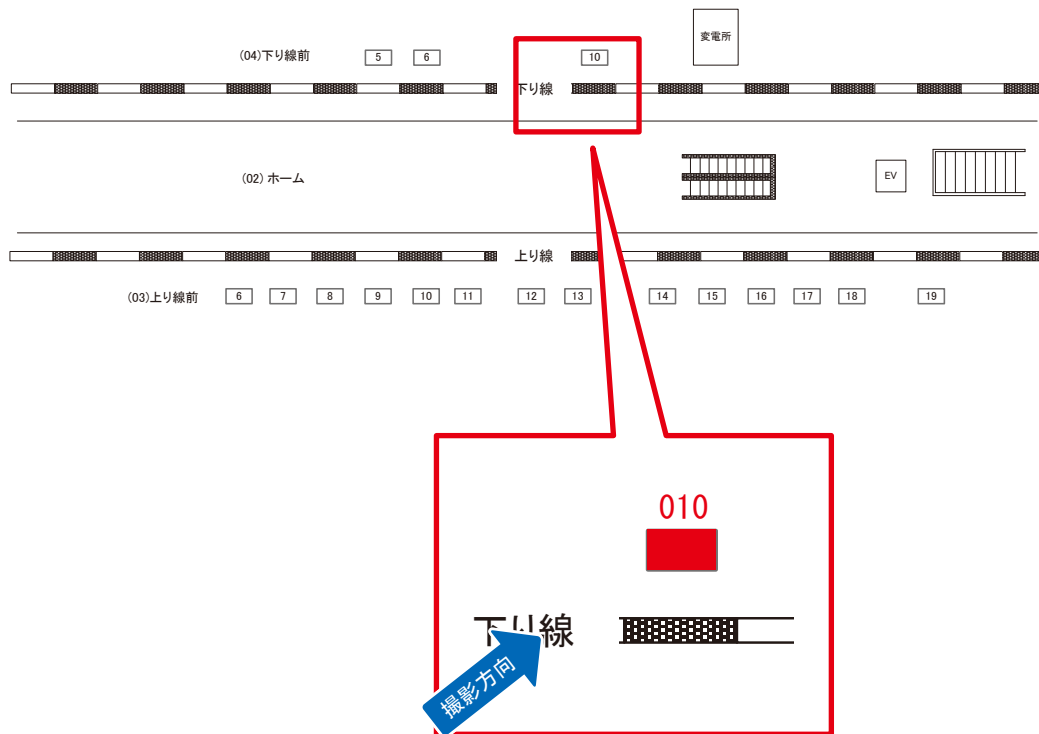

# 羽村駅 下り線前 サインボード (0532-04-010)

← 立川

青梅 →

媒体番号	駅	場所	サイズ(H×W)	面数	月額定価	電気料金	点灯	返還日
0532-04-010	羽村	下り線前	1.80×2.70	1	31,000円	—	—	2020/11/30

※業種によっては規制がある場合がございますので、事前にご相談ください。

☆1基でも半額媒体 (月額定価より半額になります)

駅看板のサンエイ企画