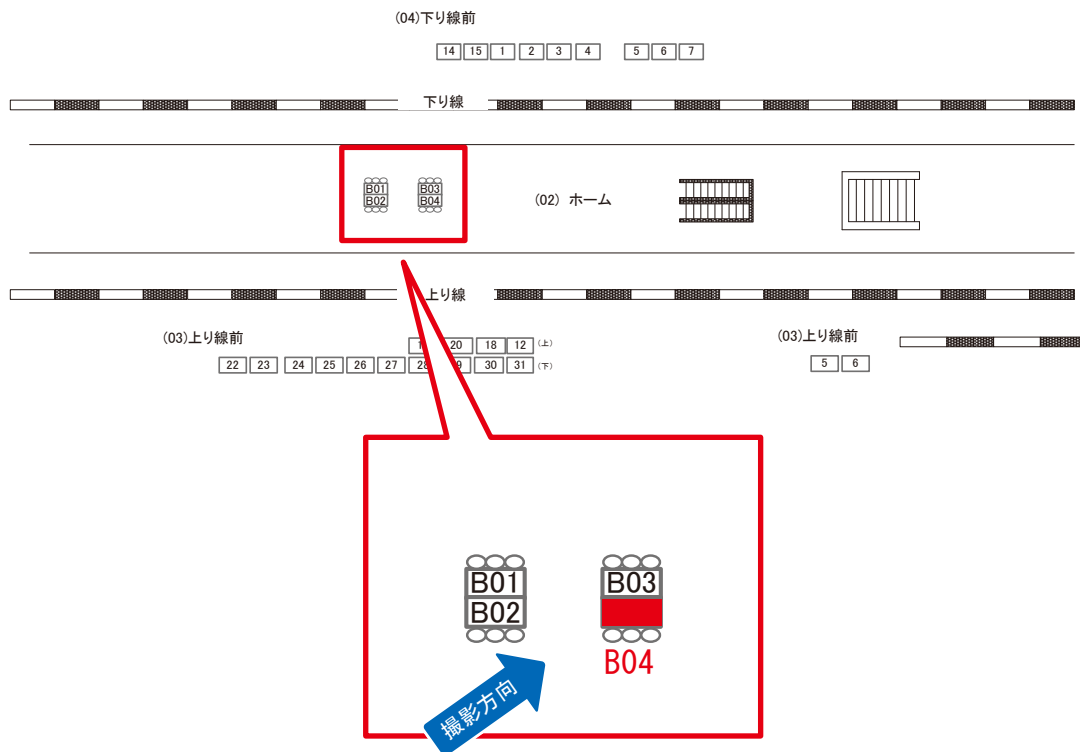

電話 03-3355-3325

サンエイ企画

検索

昭島駅 ホーム サインボード (0528-02-B04)

← 立川

青梅 →

両面販売(02-B03)

媒体番号	駅	場所	サイズ(H×W)	面数	月額定価	電気料金	点灯	返還日
0528-02-B04	昭島	ホーム	0.72 × 3.00	1	15,000円	—	—	2023/04/10