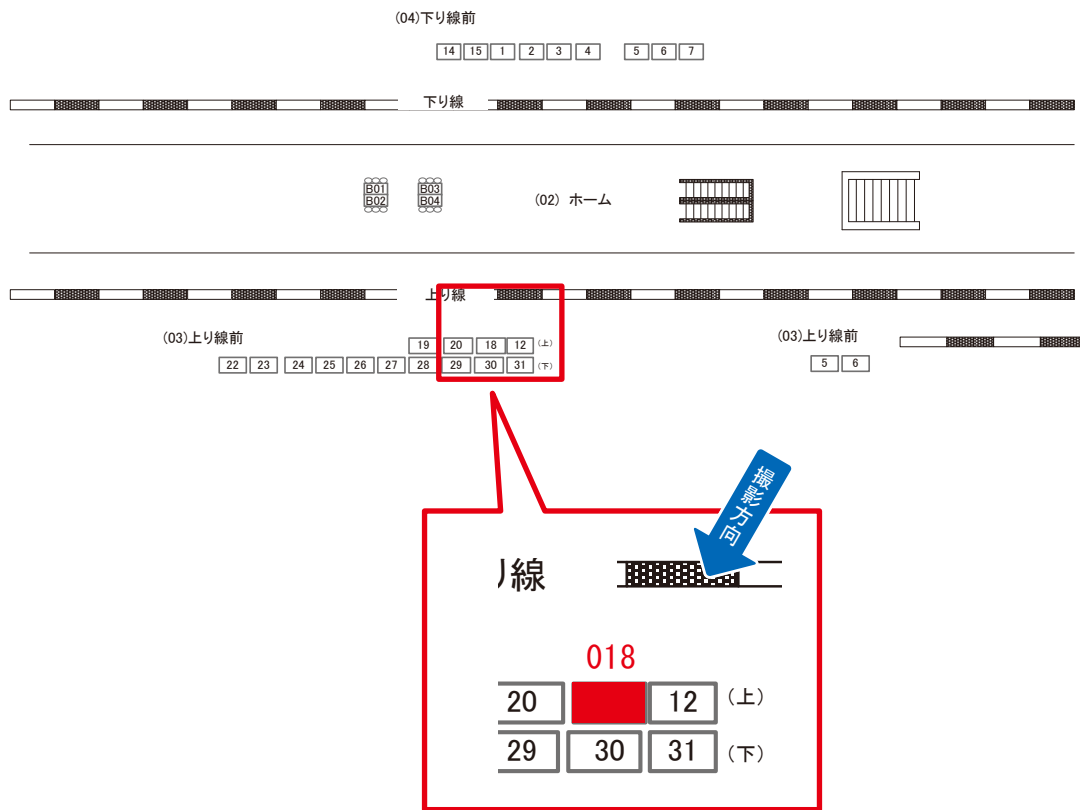

昭島駅 上り線前 サインボード (0528-03-018)

← 立川

青梅 →

媒体番号	駅	場所	サイズ(H×W)	面数	月額定価	電気料金	点灯	返還日
0528-03-018	昭島	上り線前	0.90×4.50	1	33,000円	—	—	2021/05/10

※業種によっては規制がある場合がございますので、事前にご相談ください。

☆1基でも半額媒体(月額定価より半額になります)

駅看板のサンエイ企画

電話 03-3355-3325

サンエイ企画

検索