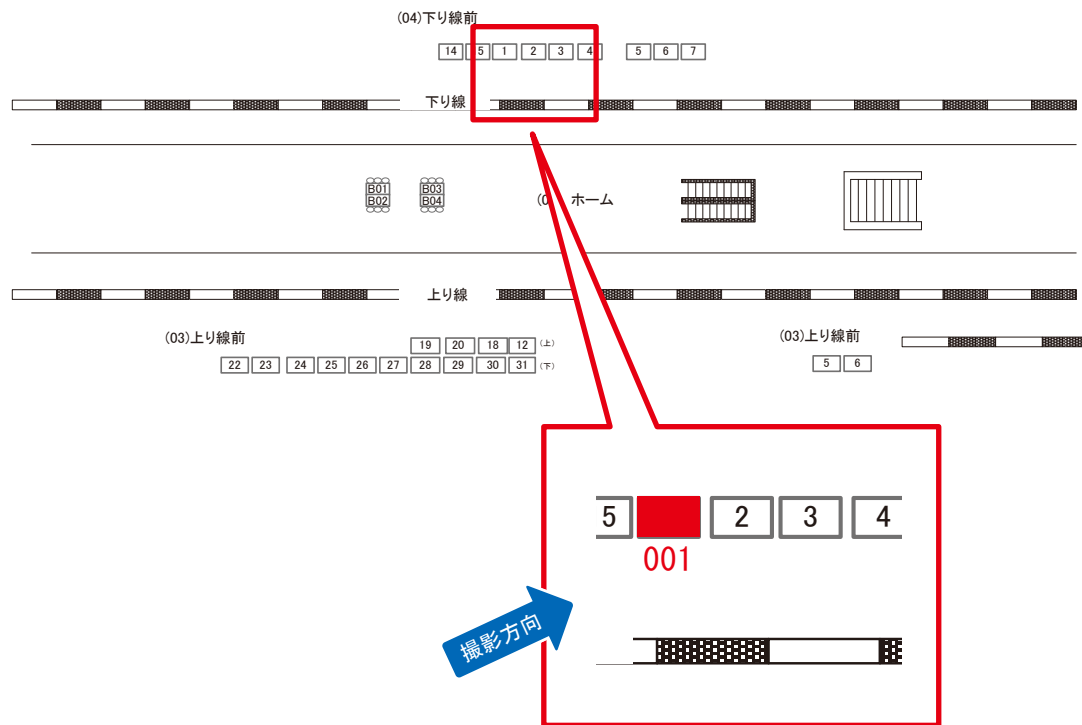

☆1基でも半額媒体 (月額定価より半額になります)

駅看板のサンエイ企画

電話 03-3355-3325

サンエイ企画

検索

昭島駅 下り線前 サインボード (0528-04-001)

← 立川

青梅 →