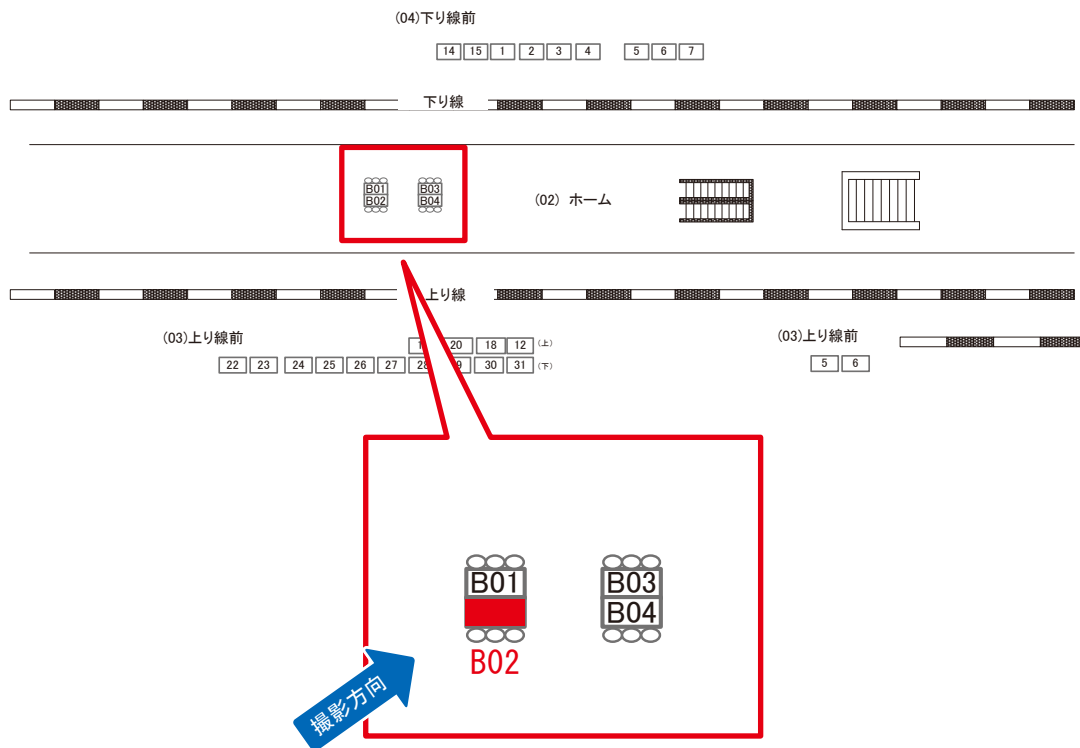

昭島駅 ホーム サインボード (0528-02-B02)

← 立川

青梅 →

両面販売(02-B01)

媒体番号	駅	場所	サイズ(H×W)	面数	月額定価	電気料金	点灯	返還日
0528-02-B02	昭島	ホーム	0.72 × 3.00	1	15,000円	—	—	2022/07/10

※業種によっては規制がある場合がございますので、事前にご相談ください。

☆1基でも半額媒体(月額定価より半額になります)

駅看板のサンエイ企画

電話 03-3355-3325

サンエイ企画

検索