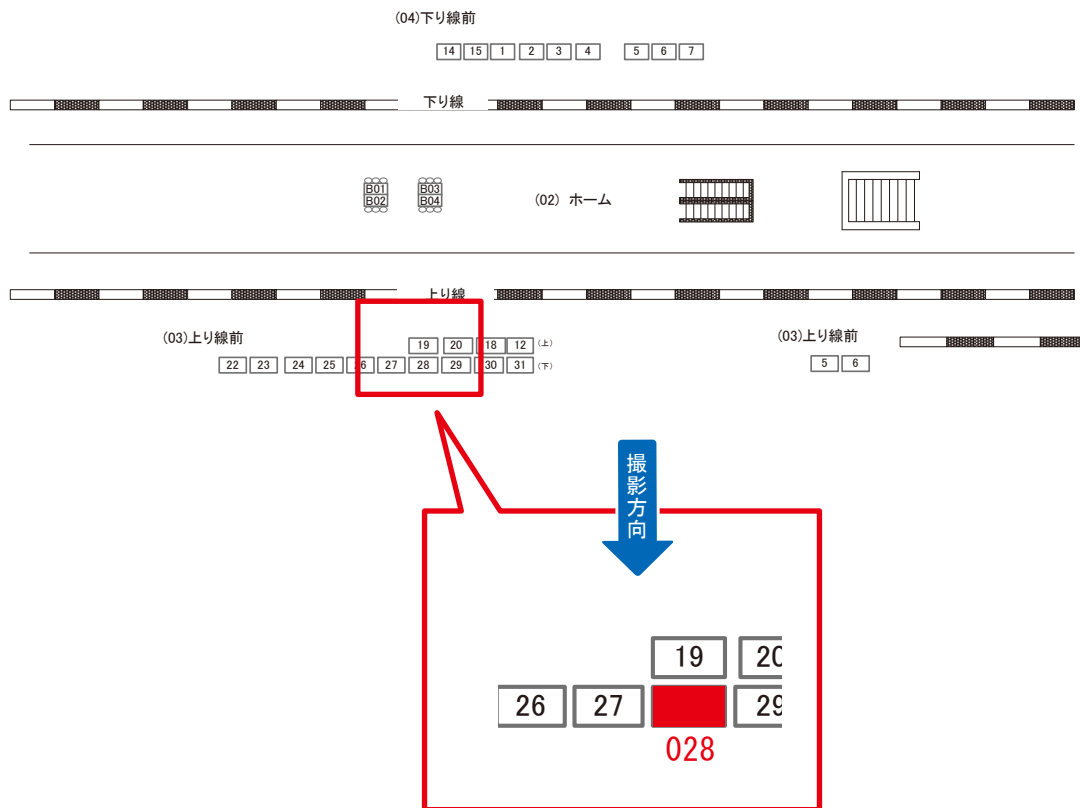

電話 03-3355-3325

サンエイ企画

検索

昭島駅 上り線前 サインボード (0528-03-028)

← 立川

青梅 →

媒体番号	駅	場所	サイズ(H×W)	面数	月額定価	電気料金	点灯	返還日
0528-03-028	昭島	上り線前	1.81 × 3.63	1	39,000円	—	—	2023/08/10

※業種によっては規制がある場合がございますので、事前にご相談ください。