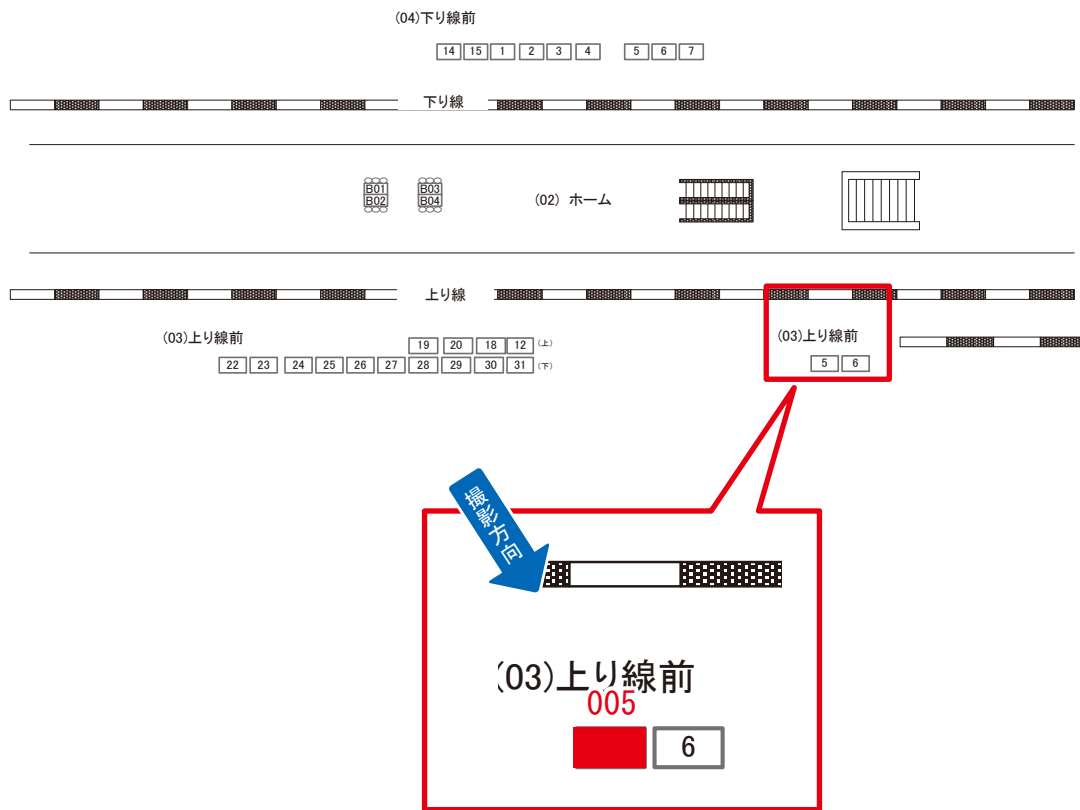

※業種によっては規制がある場合がございますので、事前にご相談ください。

駅看板のサンエイ企画

電話 03-3355-3325

サンエイ企画

検索

昭島駅 上り線前 サインボード (0528-03-005)

← 立川

青梅 →