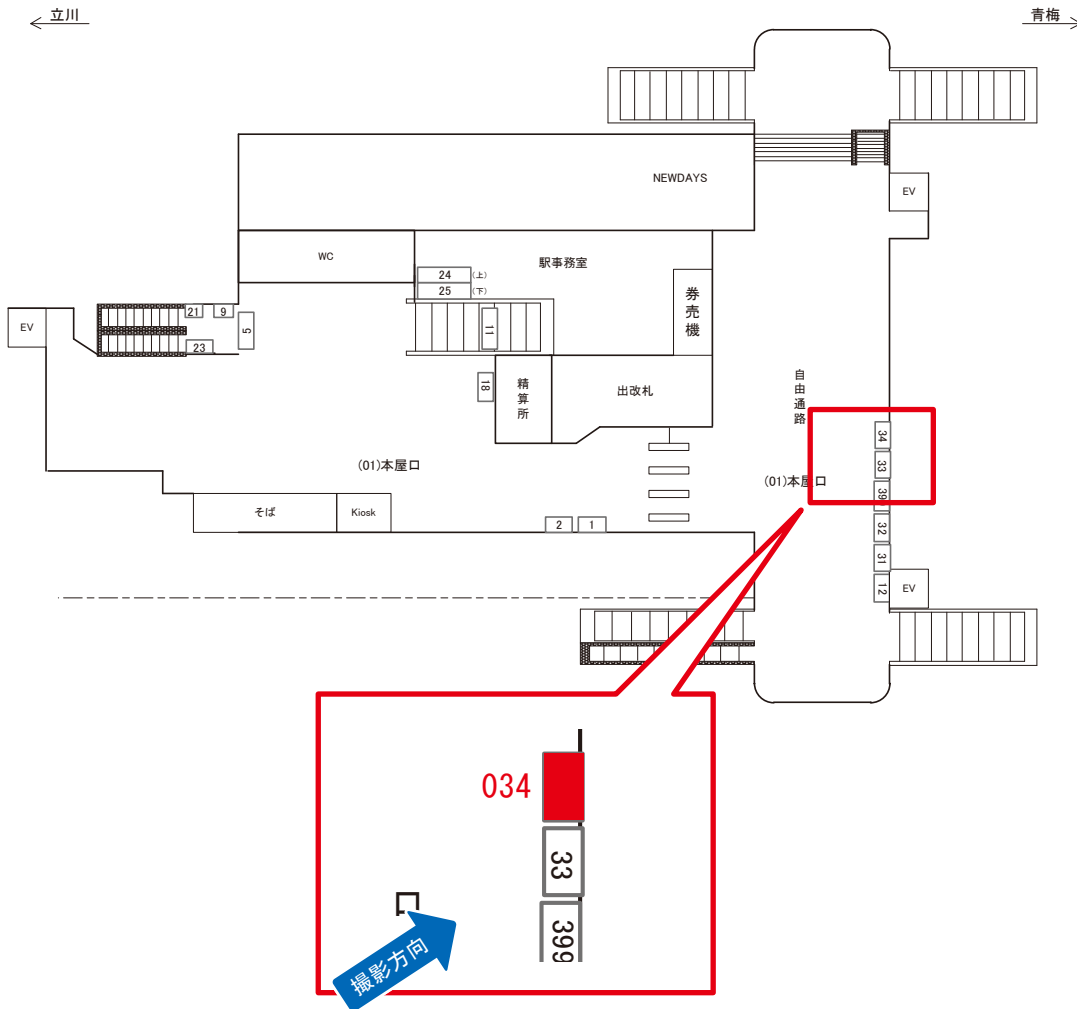

昭島駅 本屋口 サインボード (0528-01-034)

媒体番号	駅	場所	サイズ(H×W)	面数	月額定価	電気料金	点灯	返還日
0528-01-034	昭島	本屋口	0.50×1.80	1	45,000円	1,160円	7:00~22:00	2021/02/28

※業種によっては規制がある場合がございますので、事前にご相談ください。

☆1基でも半額媒体(月額定価より半額になります)

駅看板のサンエイ企画

電話 03-3355-3325

サンエイ企画

検索