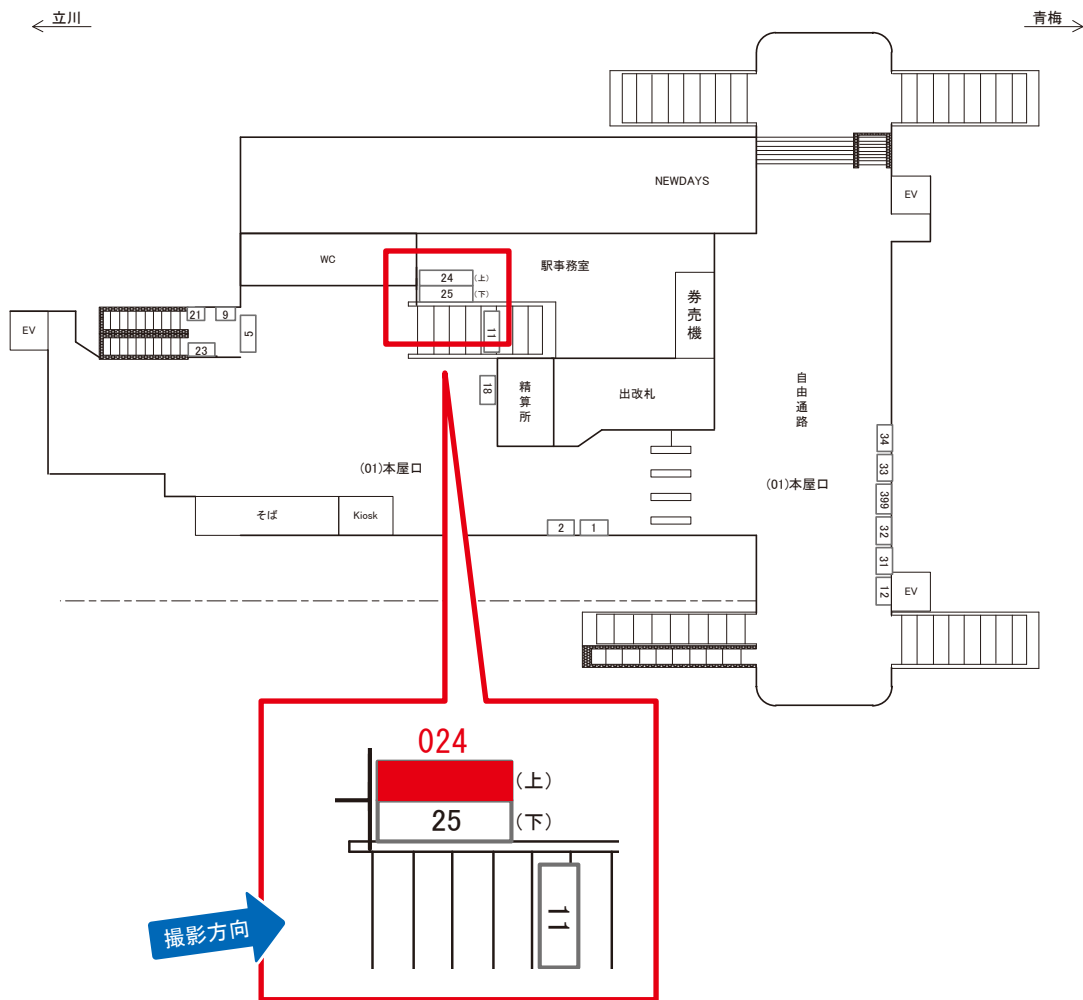

昭島駅 本屋口 サインボード (0528-01-018)

媒体番号	駅	場所	サイズ(H×W)	面数	月額定価	電気料金	点灯	返還日
0528-01-018	昭島	本屋口	0.60×1.60	1	20,000円	—	—	2022/09/30

※業種によっては規制がある場合がございますので、事前にご相談ください。

☆3基以上申込で半額媒体(月額定価より半額になります)

駅看板のサンエイ企画

電話 03-3355-3325

サンエイ企画

検索

昭島駅 本屋口 サインボード (0528-01-024)

媒体番号	駅	場所	サイズ(H×W)	面数	月額定価	電気料金	点灯	返還日
0528-01-024	昭島	本屋口	1.20×2.40	1	37,000円	—	—	2023/09/30

※業種によっては規制がある場合がございますので、事前にご相談ください。

駅看板のサンエイ企画

電話 03-3355-3325

サンエイ企画