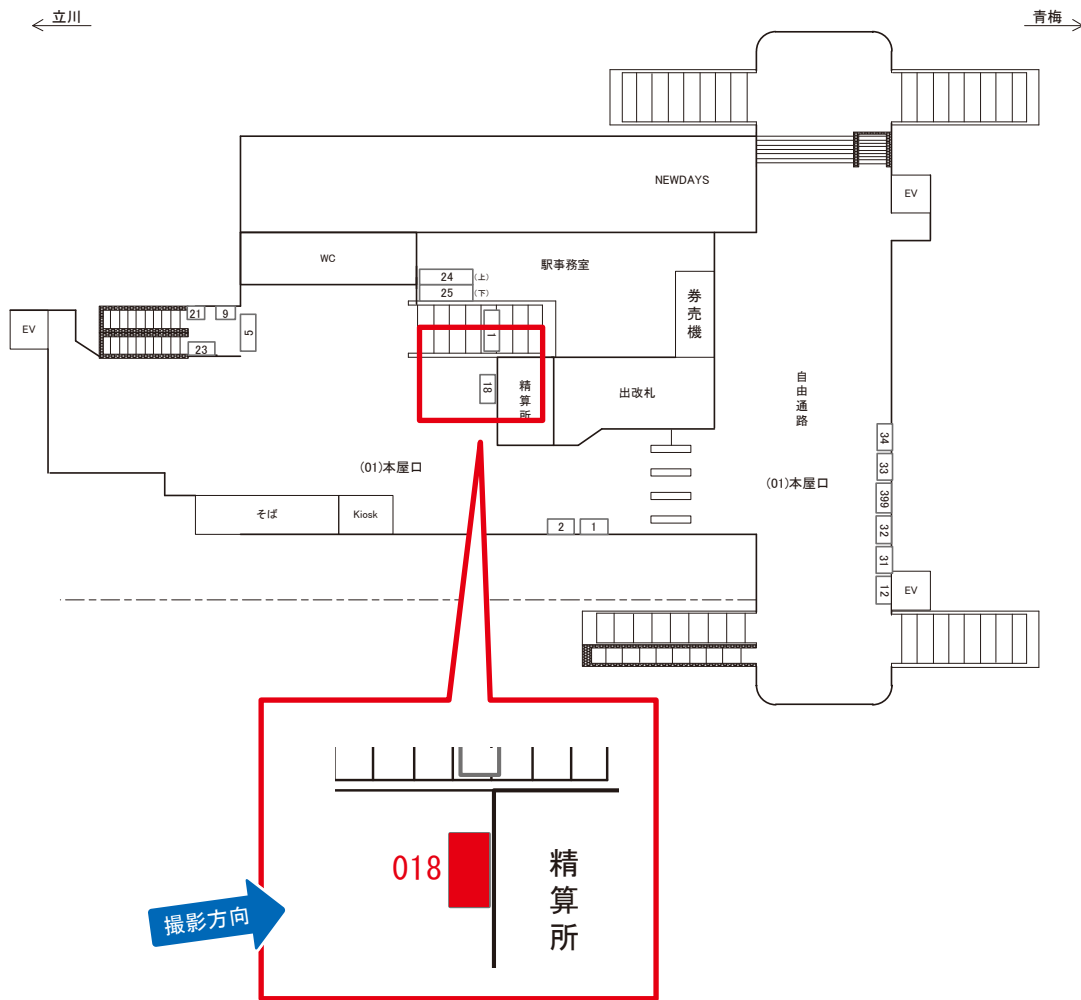

昭島駅 本屋口 サインボード (0528-01-018)

媒体番号	駅	場所	サイズ(H×W)	面数	月額定価	電気料金	点灯	返還日
0528-01-018	昭島	本屋口	0.60×1.60	1	20,000円	—	—	2022/09/30

※業種によっては規制がある場合がございますので、事前にご相談ください。

☆3基以上申込で半額媒体(月額定価より半額になります)

駅看板のサンエイ企画

電話 03-3355-3325

サンエイ企画

検索

昭島駅 本屋口 サインボード (0528-01-024)

媒体番号	駅	場所	サイズ(H×W)	面数	月額定価	電気料金	点灯	返還日
0528-01-024	昭島	本屋口	1.20×2.40	1	37,000円	—	—	2023/09/30

※業種によっては規制がある場合がございますので、事前にご相談ください。

駅看板のサンエイ企画

電話 03-3355-3325

サンエイ企画