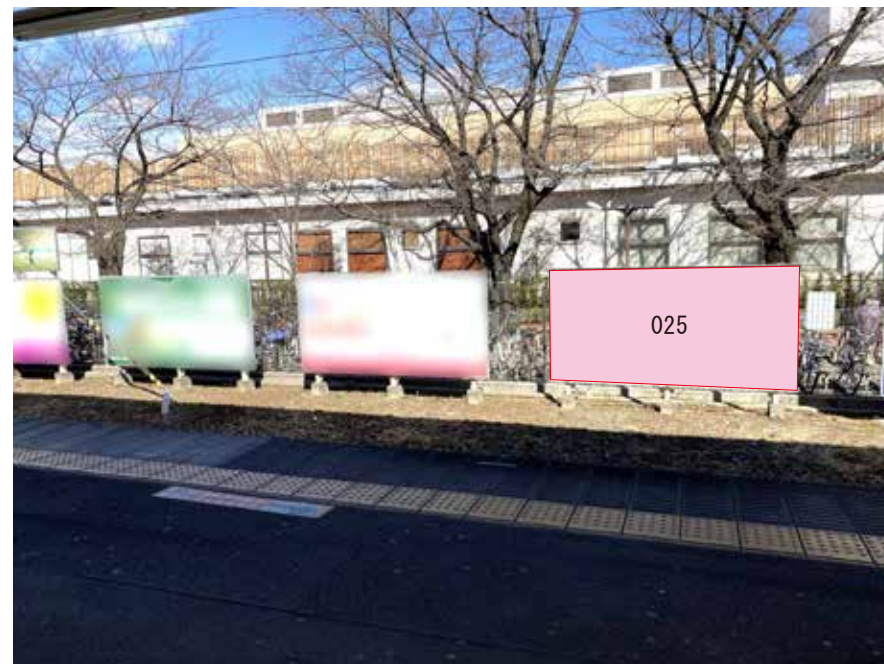

昭島駅 上り線前 サインボード (0528-03-025)

← 立川

青梅 →

媒体番号	駅	場所	サイズ(H×W)	面数	月額定価	電気料金	点灯	返還日
0528-03-025	昭島	上り線前	1.80×3.62	1	39,000円	—	—	2022/01/20

※業種によっては規制がある場合がございますので、事前にご相談ください。

☆1基でも半額媒体 (月額定価より半額になります)

駅看板のサンエイ企画

電話 03-3355-3325

サンエイ企画

検索