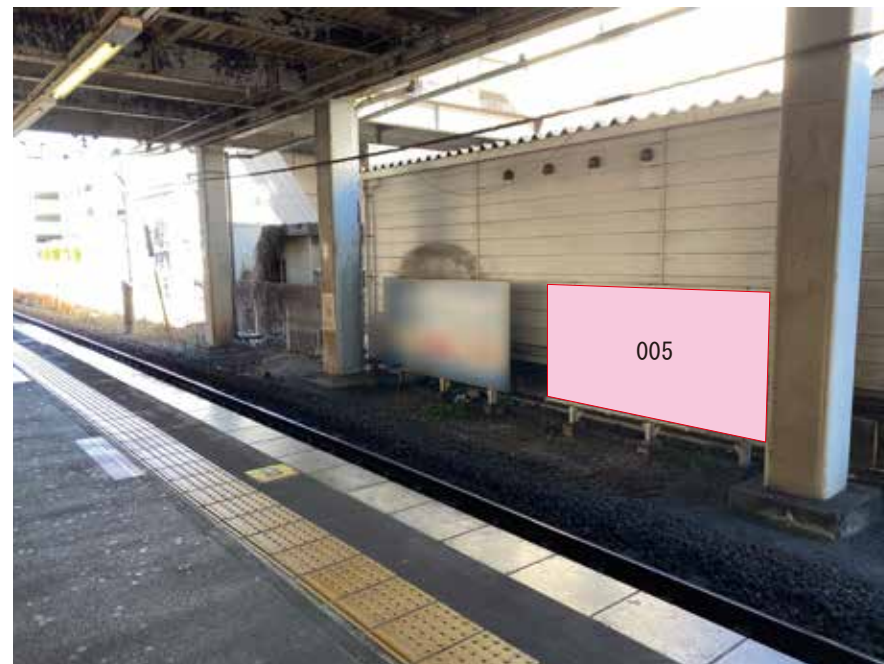

※業種によっては規制がある場合がございますので、事前にご相談ください。

駅看板のサンエイ企画

電話 03-3355-3325

サンエイ企画

検索

昭島駅 上り線前 サインボード (0528-03-005)

← 立川

青梅 →