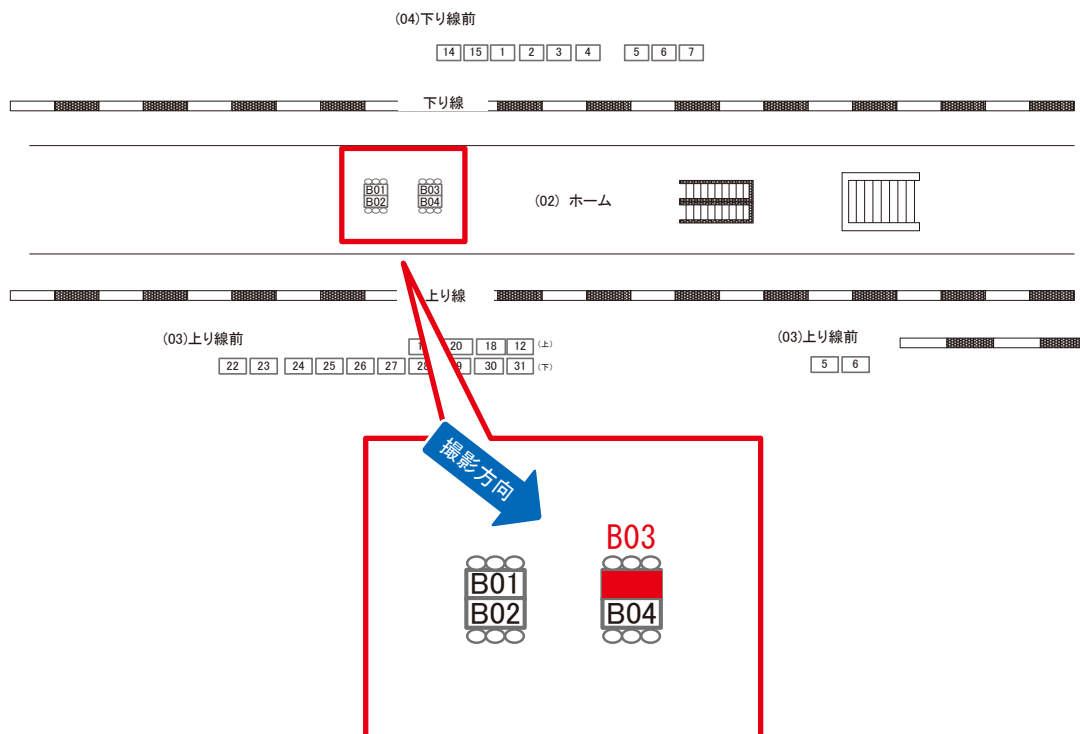

青梅 →

両面販売(02-B01)

媒体番号	駅	場所	サイズ(H×W)	面数	月額定価	電気料金	点灯	返還日
0528-02-B02	昭島	ホーム	0.72 × 3.00	1	15,000円	—	—	2022/07/10

※業種によっては規制がある場合がございますので、事前にご相談ください。

☆1基でも半額媒体(月額定価より半額になります)

駅看板のサンエイ企画

電話 03-3355-3325

サンエイ企画

検索

昭島駅 ホーム サインボード (0528-02-B03)

← 立川

青梅 →

両面販売(02-B04)

媒体番号	駅	場所	サイズ(H×W)	面数	月額定価	電気料金	点灯	返還日
0528-02-B03	昭島	ホーム	0.72 × 3.00	1	15,000円	—	—	2023/04/10

※業種によっては規制がある場合がございますので、事前にご相談ください。

駅看板のサンエイ企画