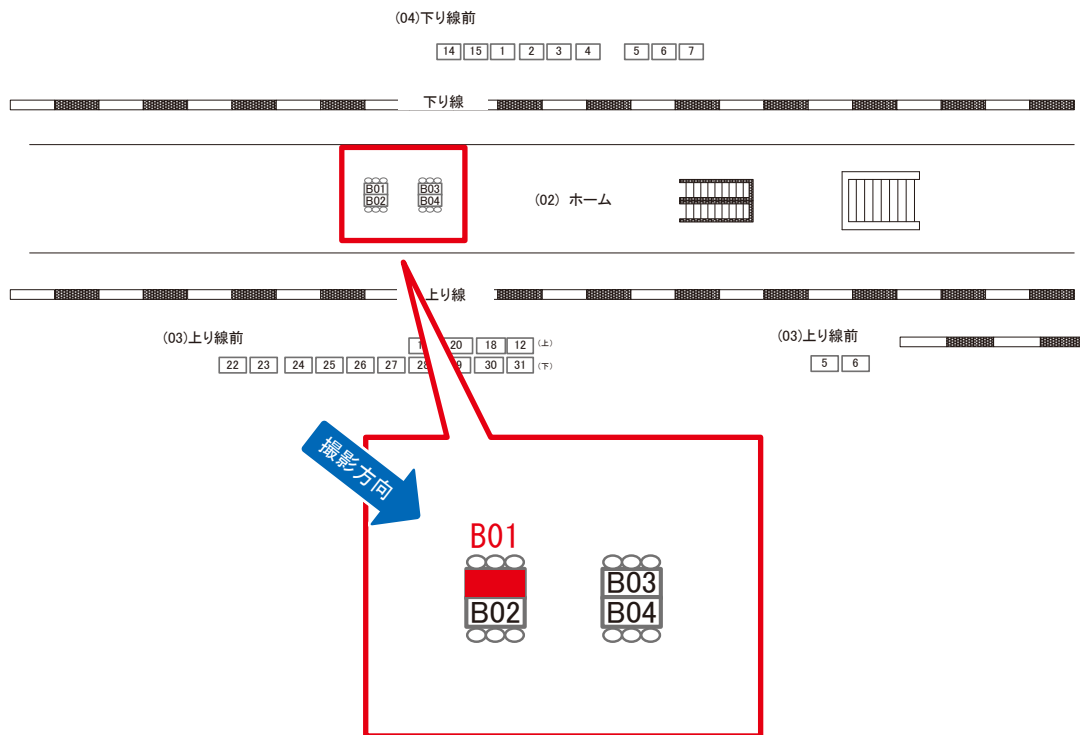

電話 03-3355-3325

サンエイ企画

検索

昭島駅 ホーム サインボード (0528-02-B01)

← 立川

青梅 →

両面販売(02-B02)

媒体番号	駅	場所	サイズ(H×W)	面数	月額定価	電気料金	点灯	返還日
0528-02-B01	昭島	ホーム	0.72 × 3.00	1	15,000円	—	—	2022/07/10