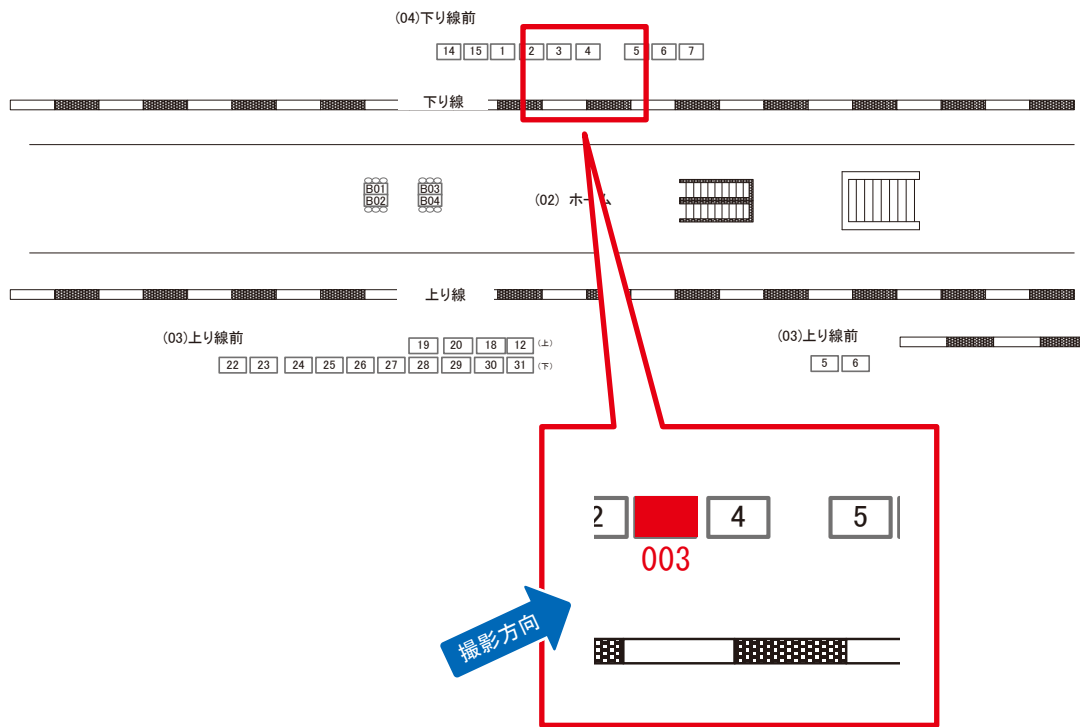

昭島駅 下り線前 サインボード (0528-04-003)

← 立川

青梅 →

媒体番号	駅	場所	サイズ(H×W)	面数	月額定価	電気料金	点灯	返還日
0528-04-003	昭島	下り線前	0.90×2.70	1	32,000円	840円	日没～22:00	2021/08/31

※業種によっては規制がある場合がございますので、事前にご相談ください。

☆1基でも半額媒体 (月額定価より半額になります)

駅看板のサンエイ企画

電話 03-3355-3325

サンエイ企画

検索