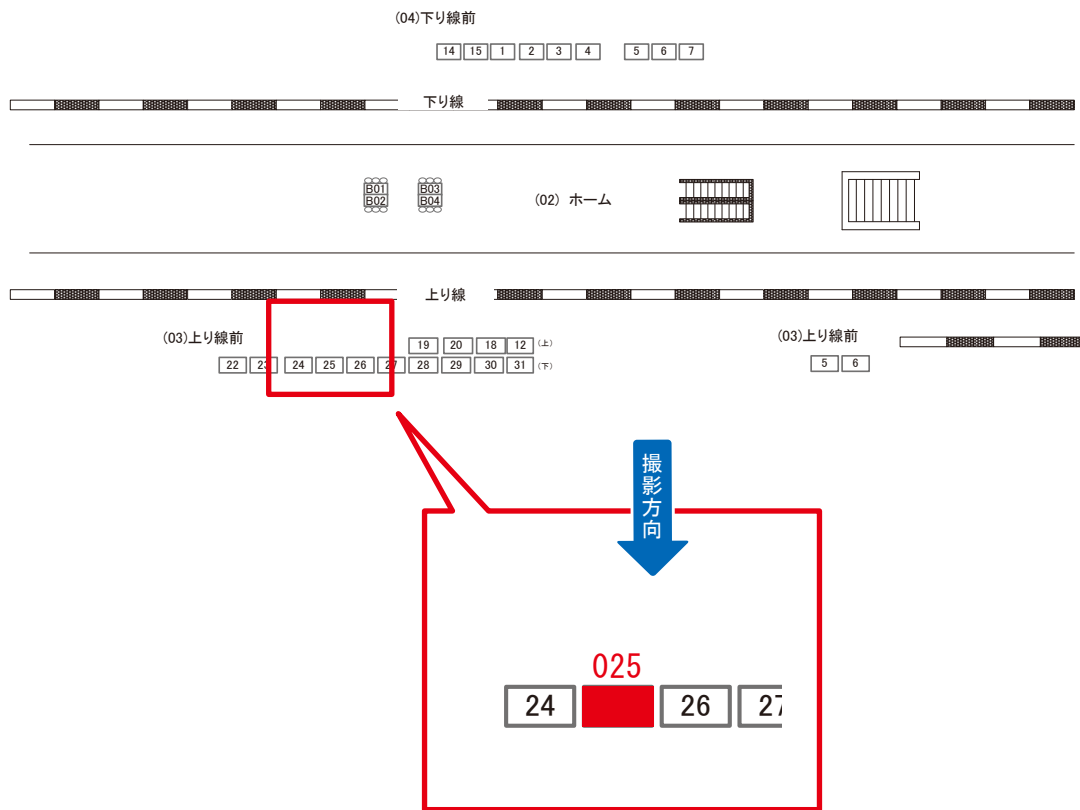

昭島駅 上り線前 サインボード (0528-03-025)

← 立川

青梅 →

媒体番号	駅	場所	サイズ(H×W)	面数	月額定価	電気料金	点灯	返還日
0528-03-025	昭島	上り線前	1.80×3.62	1	39,000円	—	—	2022/01/20

※業種によっては規制がある場合がございますので、事前にご相談ください。

☆1基でも半額媒体 (月額定価より半額になります)

駅看板のサンエイ企画

電話 03-3355-3325

サンエイ企画

検索