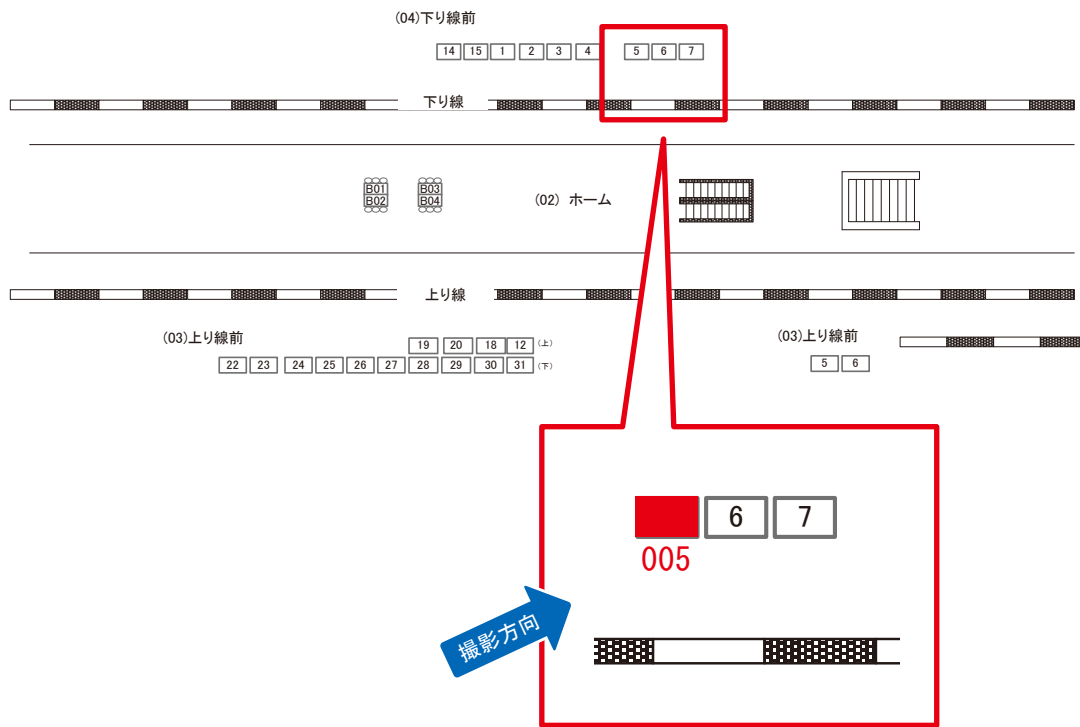

昭島駅 下り線前 サインボード (0528-04-005)

← 立川

青梅 →

媒体番号	駅	場所	サイズ(H×W)	面数	月額定価	電気料金	点灯	返還日
0528-04-005	昭島	下り線前	0.90×2.70	1	32,000円	840円	日没～22:00	2021/11/20

※業種によっては規制がある場合がございますので、事前にご相談ください。

☆1基でも半額媒体(月額定価より半額になります)

駅看板のサンエイ企画

電話 03-3355-3325

サンエイ企画

検索