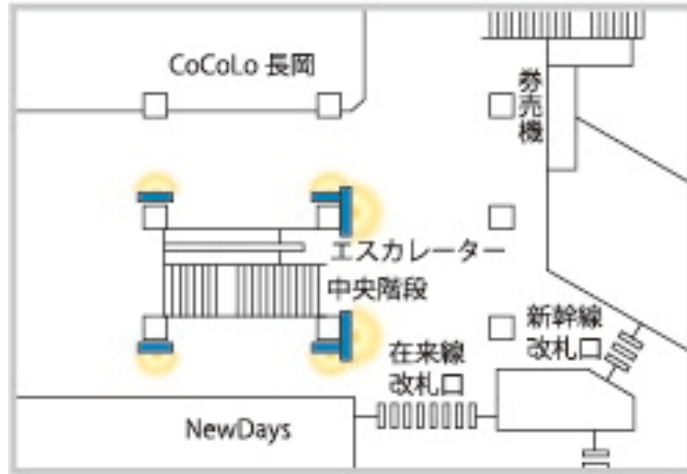

長岡駅 2階中央階段 J・ADビジョン

・放映時間 : 7:00 ~ 22:00 1枠15or30秒間 1ロール6分

・放映素材 : 静止画 (JPG) または動画 (WMV)

商品名	駅	サイズ	柱数	画数	販売単位	広告料金 (税別)	
J・ADビジョン 長岡駅	長岡	65 ¹ / ₂ (2面) 50 ¹ / ₂ (4面)	4	6	1ヵ月	15秒	40,000円
						30秒	70,000円

※上記広告料金に期間中の1素材分のデータ登録料が含まれます。複数素材を放映する場合は、追加1素材当たり5,000円が必要となります。