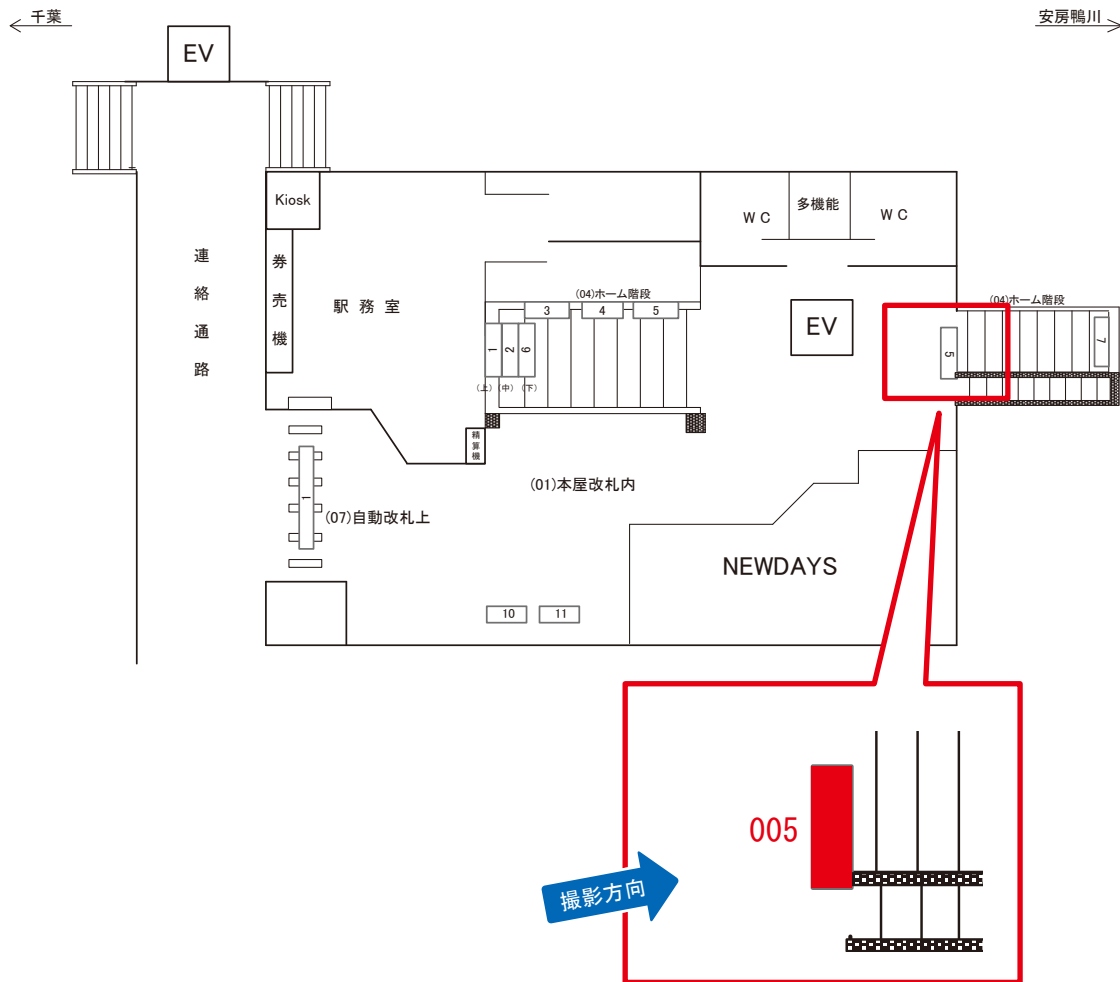

土気駅 本屋改札内 サインボード (0654-01-005)

媒体番号	駅	場所	サイズ(H×W)	面数	月額定価	電気料金	点灯	返還日
0654-01-005	土気	本屋改札内	0.60×2.00	1	36,000円	1,980円	—	2023/09/20

※業種によっては規制がある場合がございますので、事前にご相談ください。

駅看板のサンエイ企画

電話 03-3355-3325

サンエイ企画

検索

土気駅 本屋改札内 サインボード (0654-01-011)