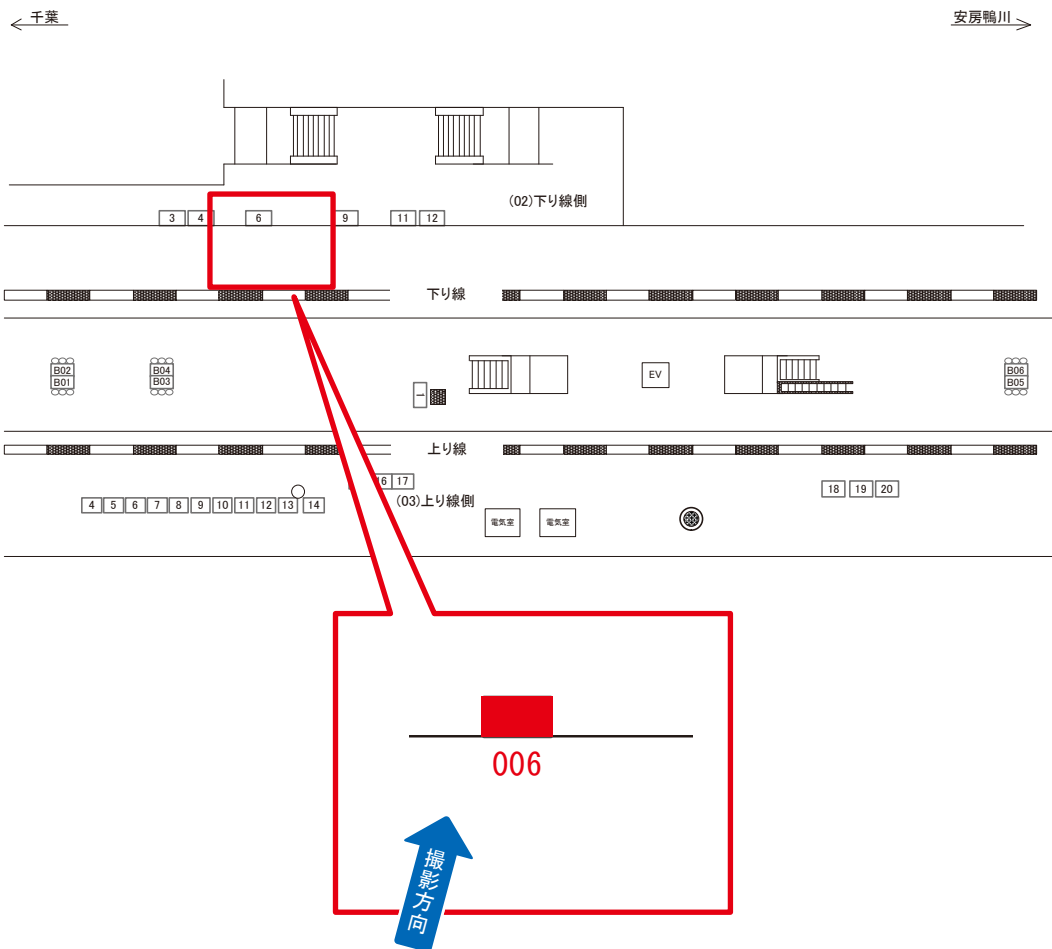

媒体番号	駅	場所	サイズ(H×W)	面数	月額定価	電気料金	点灯	返還日
0654-02-006	土気	下り線側	1.25 × 2.00	1	14,000円	840円	—	2018/07/10

※業種によっては規制がある場合がございますので、事前にご相談ください。

☆1基でも半額媒体 (月額定価より半額になります)

駅看板のサンエイ企画

電話 03-3355-3325

サンエイ企画

検索

土気駅 下り線側 サインボード (0654-02-009)