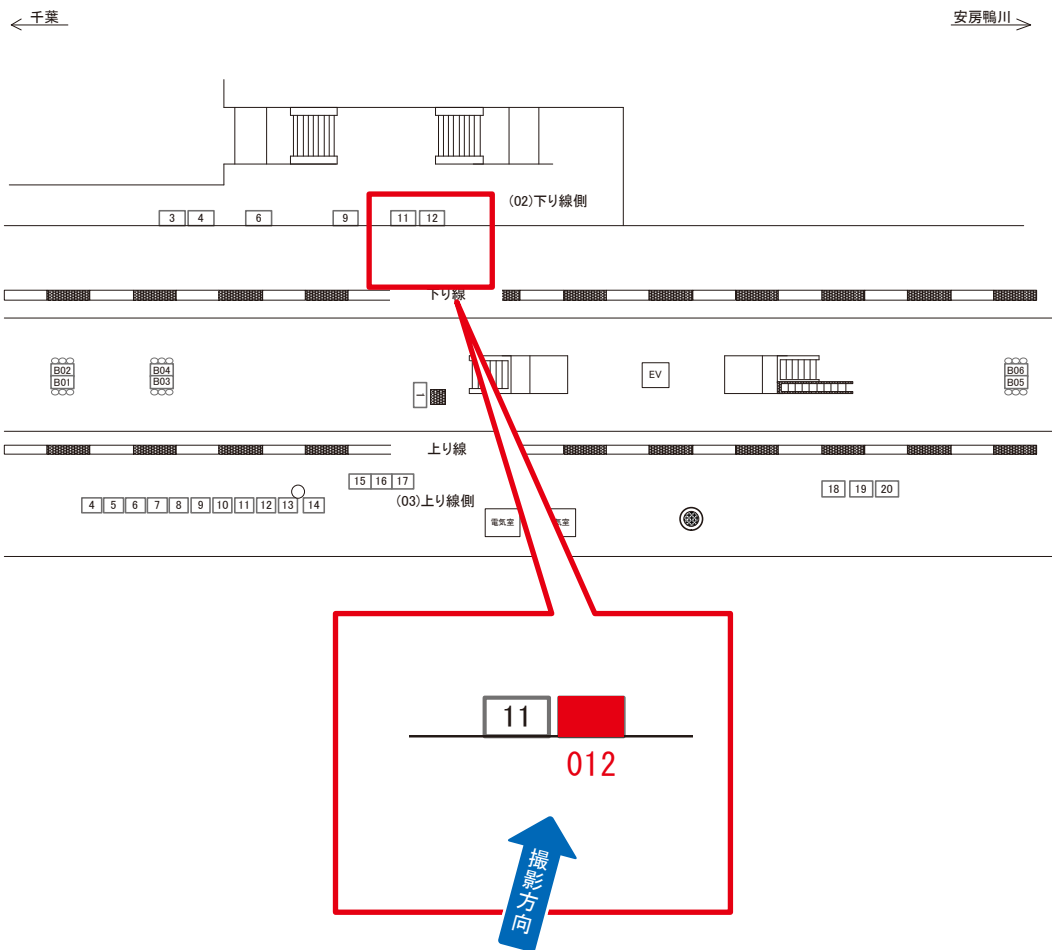

媒体番号	駅	場所	サイズ(H×W)	面数	月額定価	電気料金	点灯	返還日
0654-02-011	土気	下り線側	1.25×2.00	1	14,000円	2,640円	—	2021/07/31

※業種によっては規制がある場合がございますので、事前にご相談ください。

☆1基でも半額媒体(月額定価より半額になります)

駅看板のサンエイ企画

電話 03-3355-3325

サンエイ企画

検索

土気駅 下り線側 サインボード (0654-02-012)