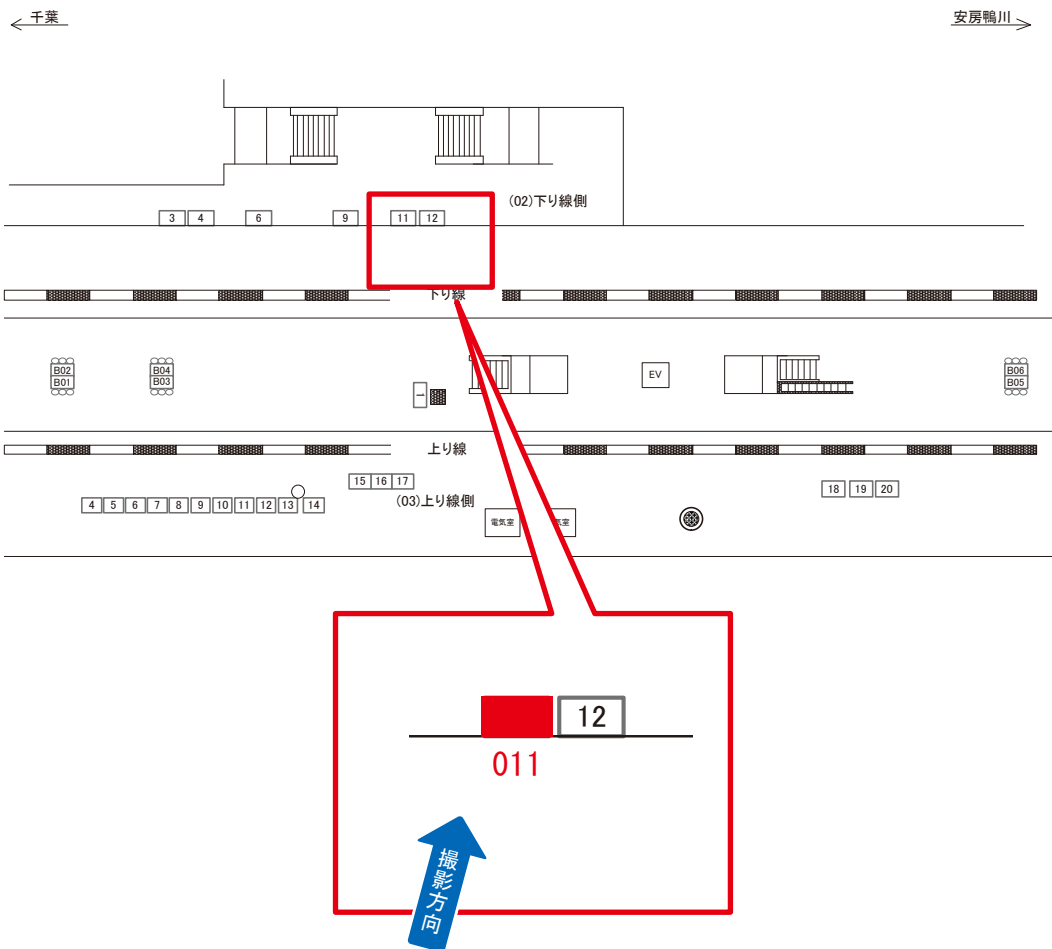

媒体番号	駅	場所	サイズ(H×W)	面数	月額定価	電気料金	点灯	返還日
0654-02-009	土気	下り線側	1.25 × 2.00	1	14,000円	2,640円	—	2020/04/20

※業種によっては規制がある場合がございますので、事前にご相談ください。

☆1基でも半額媒体 (月額定価より半額になります)

駅看板のサンエイ企画

電話 03-3355-3325

サンエイ企画

検索

土気駅 下り線側 サインボード (0654-02-011)