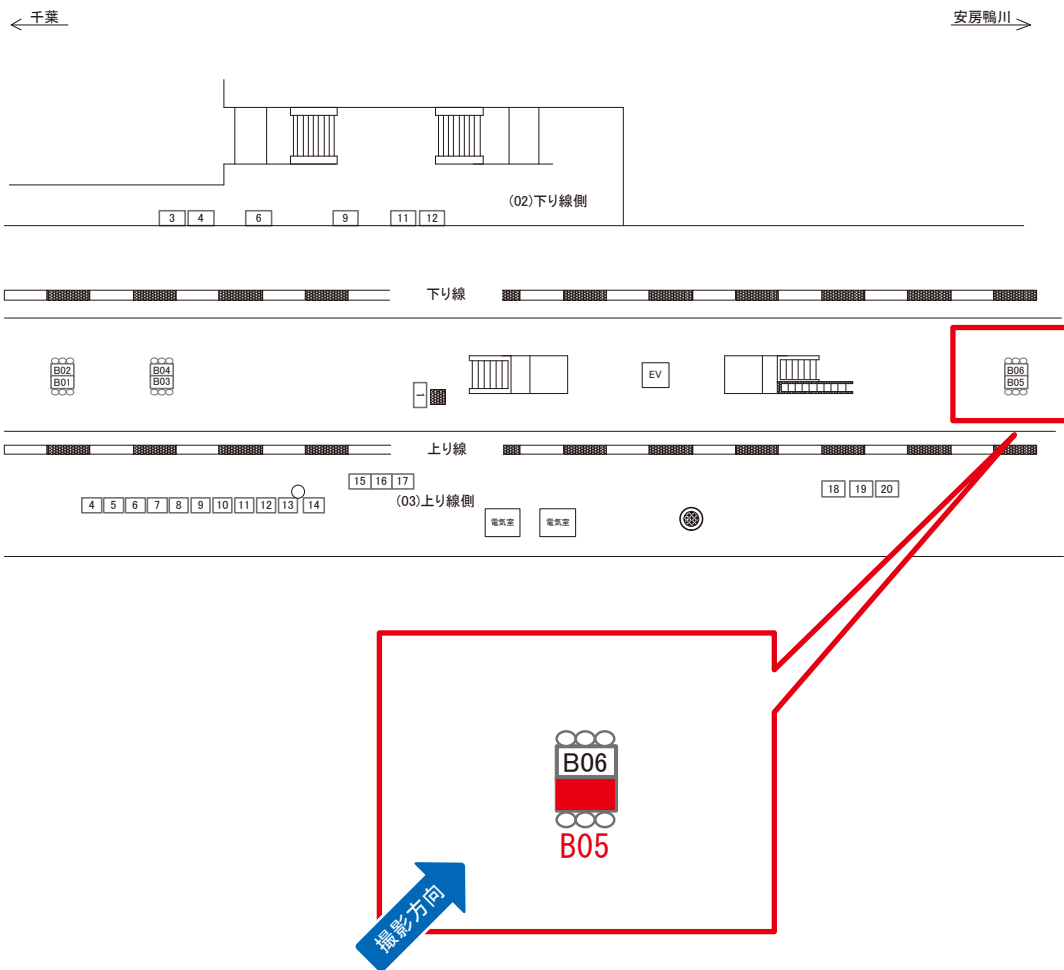

※業種によっては規制がある場合がございますので、事前にご相談ください。

駅看板のサンエイ企画

電話 03-3355-3325

サンエイ企画

検索

土気駅 ホーム サインボード (0654-06-B05)

両面販売 (06-B06)

媒体番号	駅	場所	サイズ(H×W)	面数	月額定価	電気料金	点灯	返還日
0654-06-B05	土気	ホーム	0.72 × 2.38	1	8,000円	—	—	2023/05/31

※業種によっては規制がある場合がございますので、事前にご相談ください。

土気駅 ホーム サインボード (0654-06-B06)

両面販売 (06-B05)

媒体番号	駅	場所	サイズ(H×W)	面数	月額定価	電気料金	点灯	返還日
0654-06-B06	土気	ホーム	0.72 × 2.38	1	8,000円	—	—	2023/05/31

※業種によっては規制がある場合がございますので、事前にご相談ください。