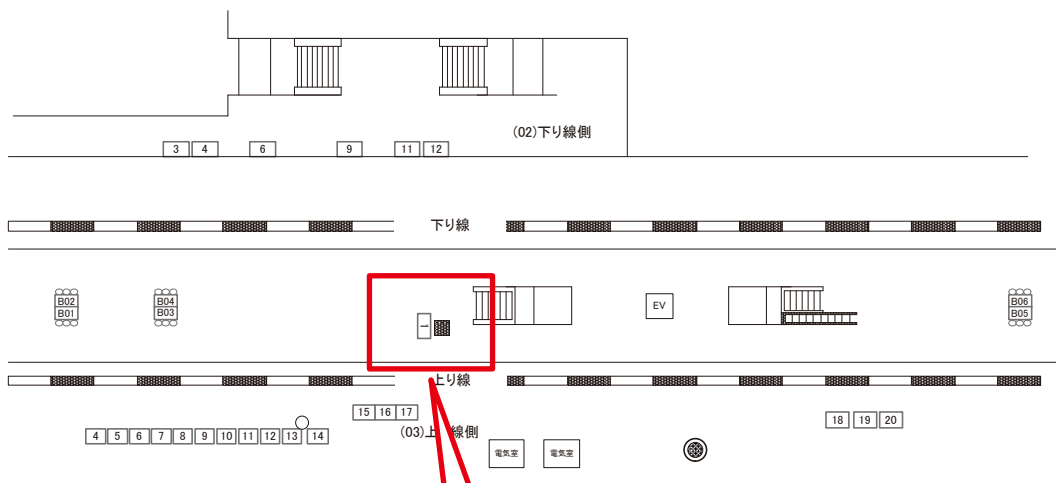

駅看板のサンエイ企画

電話 03-3355-3325

サンエイ企画

検索

土気駅 ホーム サインボード (0654-06-001)

← 千葉 安房鴨川 →

媒体番号	駅	場所	サイズ(H×W)	面数	月額定価	電気料金	点灯	返還日
0654-06-001	土気	ホーム	1.25 × 0.80	1	39,000円	—	—	2023/02/20

※業種によっては規制がある場合がございますので、事前にご相談ください。