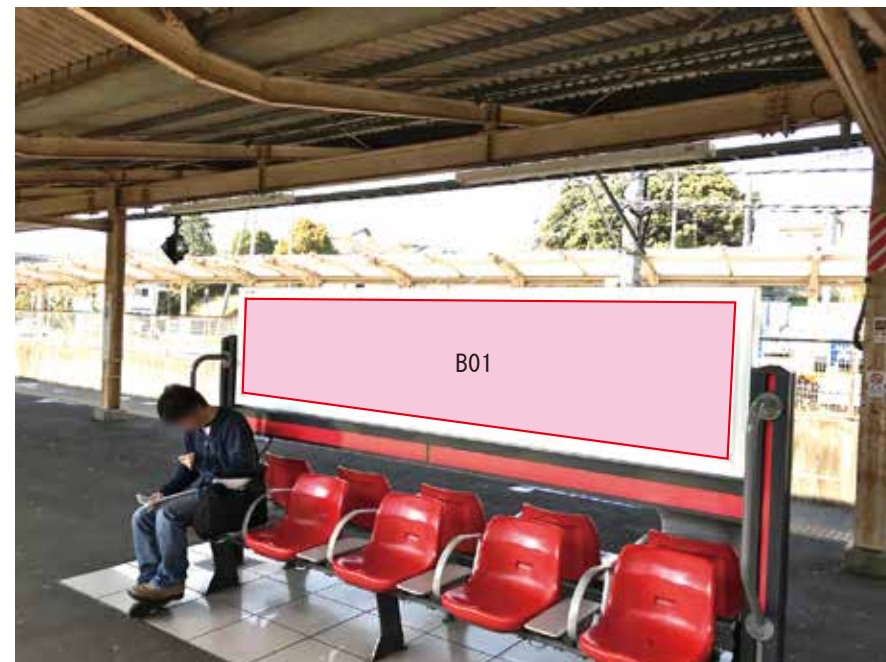

☆3基以上申込で半額媒体 (月額定価より半額になります)

駅看板のサンエイ企画

電話 03-3355-3325

サンエイ企画

検索

土気駅 ホーム サインボード (0654-06-B01)

← 千葉 安房鴨川 →

両面販売 (06-B02)