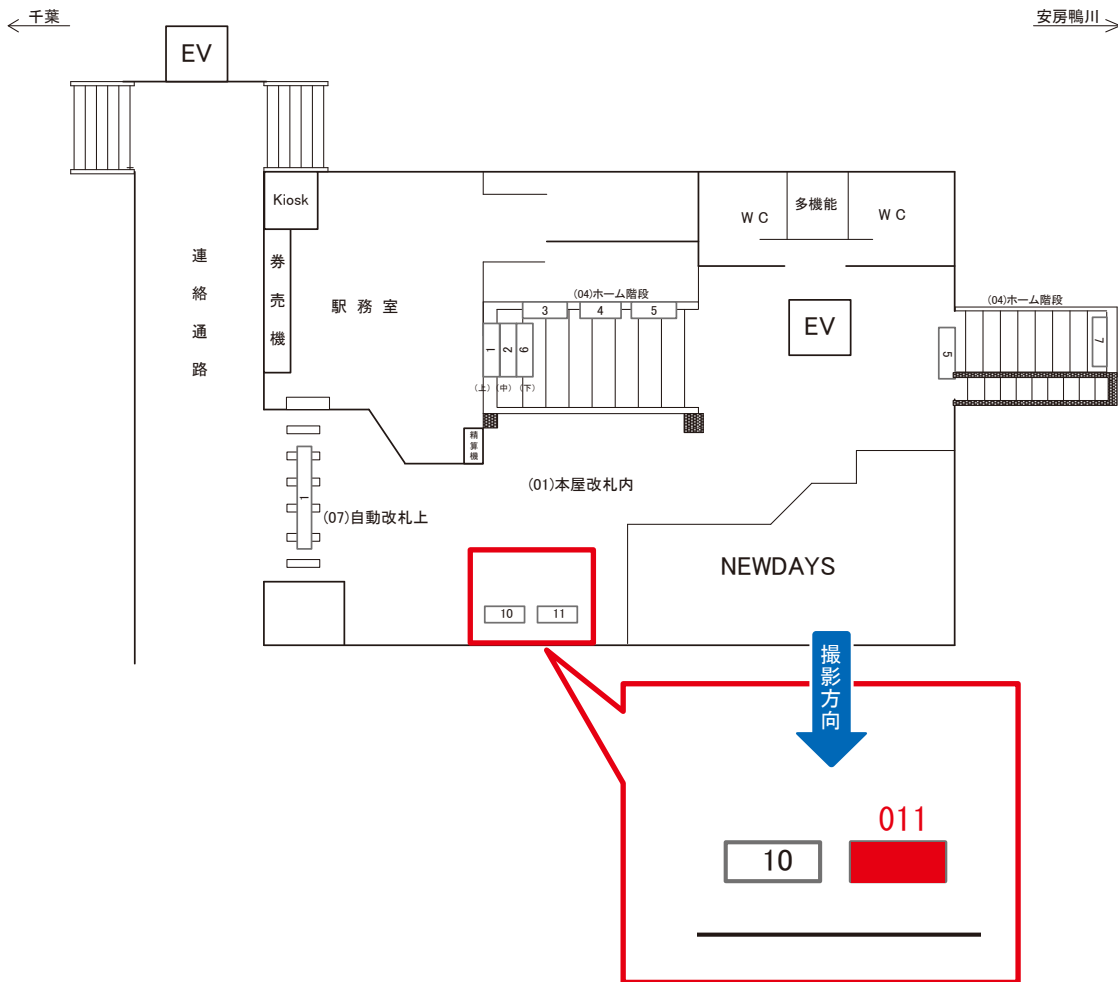

土気駅 本屋改札内 サインボード (0654-01-005)

媒体番号	駅	場所	サイズ(H×W)	面数	月額定価	電気料金	点灯	返還日
0654-01-005	土気	本屋改札内	0.60×2.00	1	36,000円	1,980円	—	2023/09/20

※業種によっては規制がある場合がございますので、事前にご相談ください。

駅看板のサンエイ企画

電話 03-3355-3325

サンエイ企画

検索

土気駅 本屋改札内 サインボード (0654-01-011)