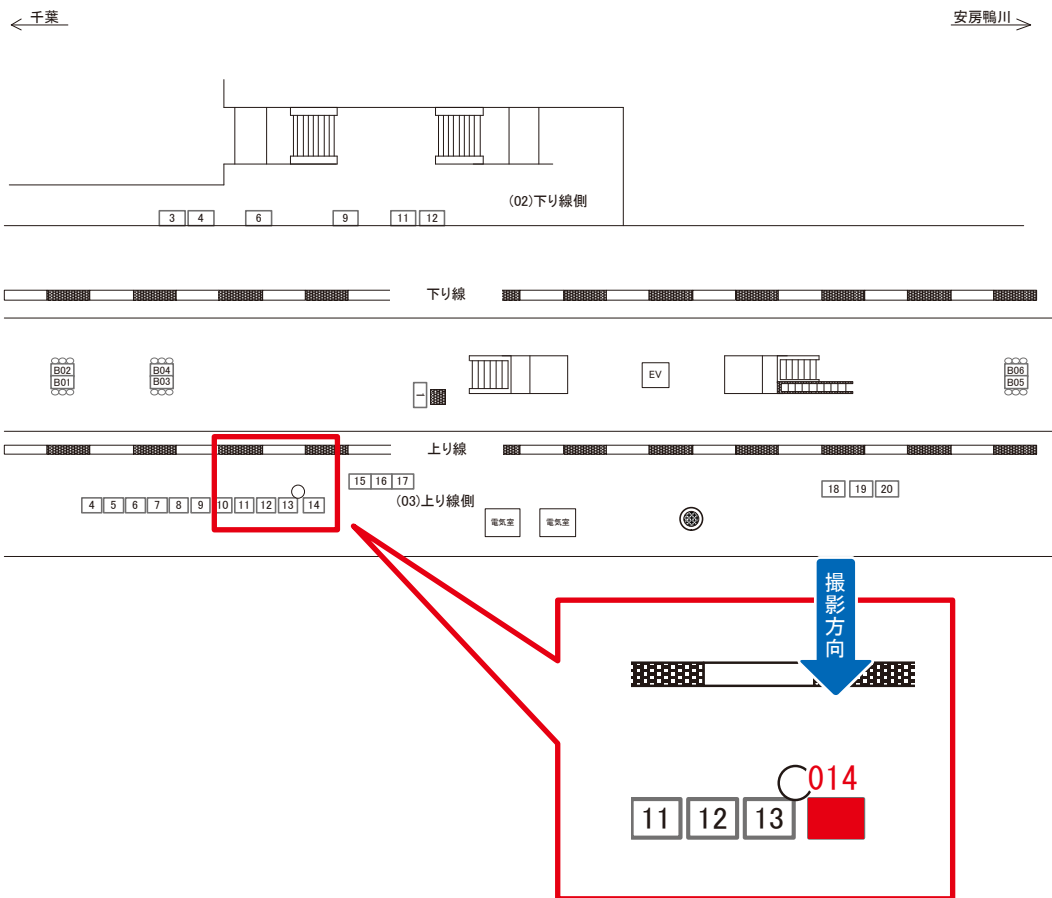

媒体番号	駅	場所	サイズ(H×W)	面数	月額定価	電気料金	点灯	返還日
0654-03-013	土気	上り線側	1.80×1.80	1	19,000円	—	—	2020/12/31

※業種によっては規制がある場合がございますので、事前にご相談ください。

☆1基でも半額媒体 (月額定価より半額になります)

駅看板のサンエイ企画

電話 03-3355-3325

サンエイ企画

検索

土気駅 上り線側 サインボード (0654-03-014)