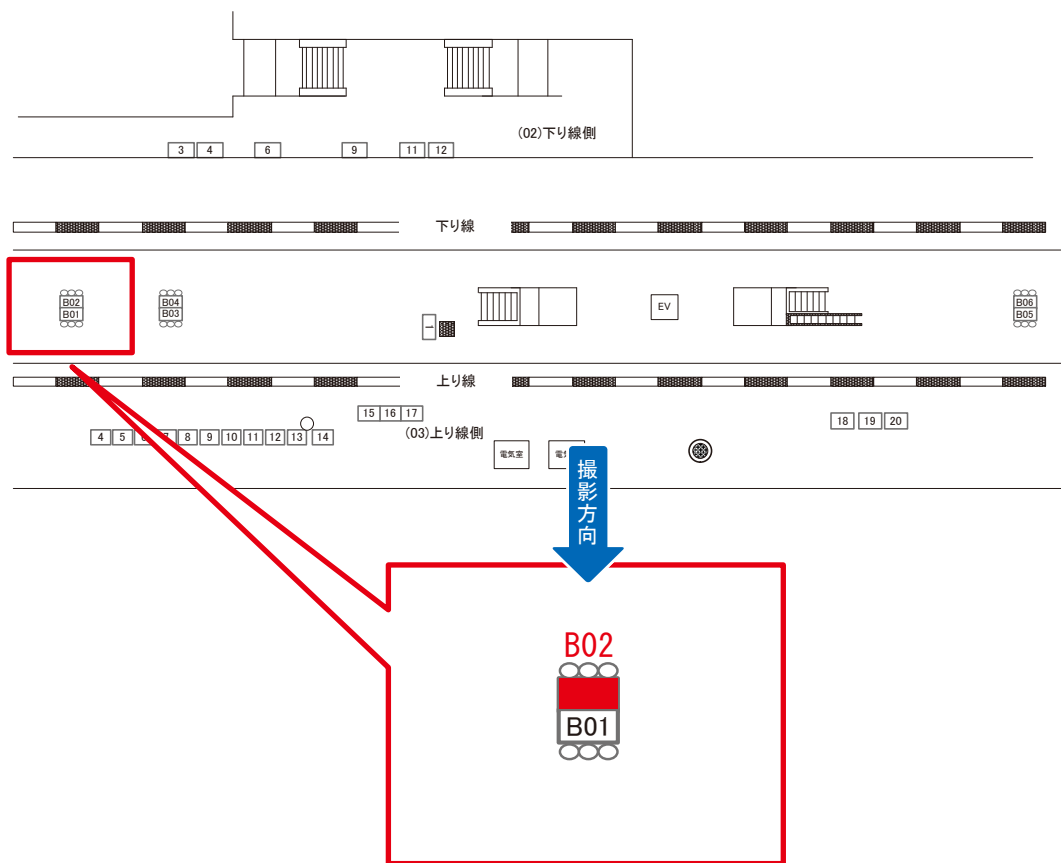

媒体番号	駅	場所	サイズ(H×W)	面数	月額定価	電気料金	点灯	返還日
0654-06-B01	土気	ホーム	0.72 × 3.00	1	6,000円	—	—	2020/10/31

※業種によっては規制がある場合がございますので、事前にご相談ください。

駅看板のサンエイ企画

電話 03-3355-3325

サンエイ企画

検索

土気駅 ホーム サインボード (0654-06-B02)

← 千葉 安房鴨川 →

両面販売 (06-B01)

媒体番号	駅	場所	サイズ(H×W)	面数	月額定価	電気料金	点灯	返還日
0654-06-B02	土気	ホーム	0.72 × 3.00	1	6,000円	—	—	2020/10/31

※業種によっては規制がある場合がございますので、事前にご相談ください。

駅看板のサンエイ企画

電話 03-3355-3325

サンエイ企画

検索

土気駅 ホーム サインボード (0654-06-B03)