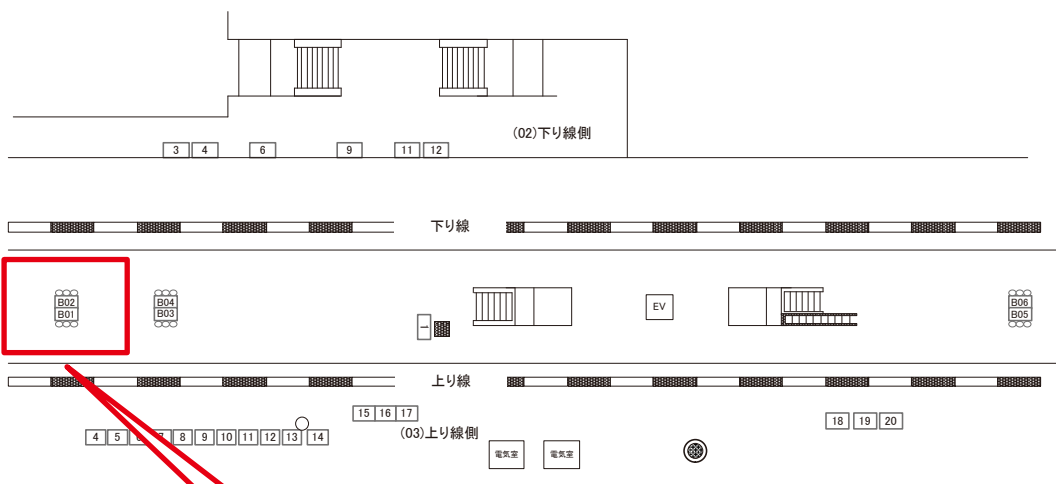

☆3基以上申込で半額媒体 (月額定価より半額になります)

駅看板のサンエイ企画

電話 03-3355-3325

サンエイ企画

検索

土気駅 ホーム サインボード (0654-06-B01)

← 千葉 安房鴨川 →

両面販売 (06-B02)