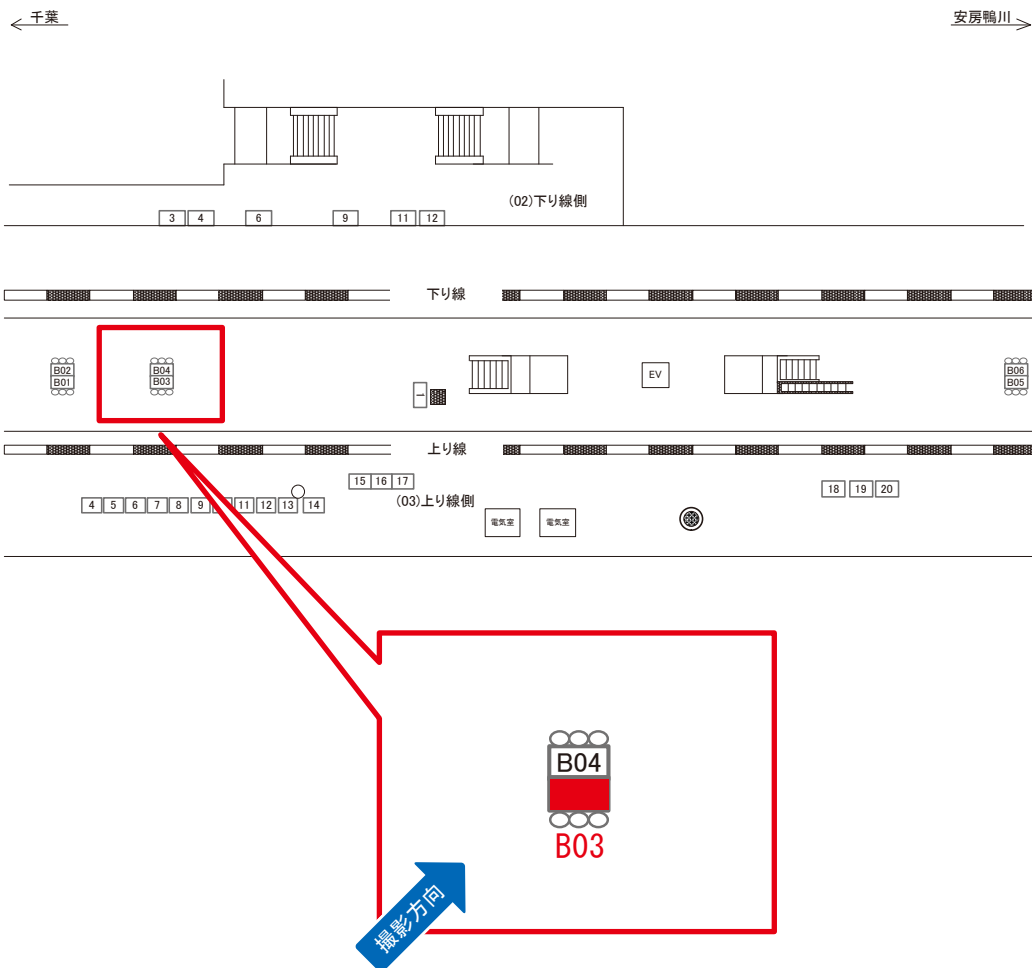

両面販売 (06-B01)

媒体番号	駅	場所	サイズ(H×W)	面数	月額定価	電気料金	点灯	返還日
0654-06-B02	土気	ホーム	0.72 × 3.00	1	6,000円	—	—	2020/10/31

※業種によっては規制がある場合がございますので、事前にご相談ください。

駅看板のサンエイ企画

電話 03-3355-3325

サンエイ企画

検索

土気駅 ホーム サインボード (0654-06-B03)

両面販売 (06-B04)

媒体番号	駅	場所	サイズ(H×W)	面数	月額定価	電気料金	点灯	返還日
0654-06-B03	土気	ホーム	0.72×3.00	1	8,000円	—	—	2022/08/10

※業種によっては規制がある場合がございますので、事前にご相談ください。

土気駅 ホーム サインボード (0654-06-B04)

← 千葉 安房鴨川 →

両面販売 (06-B03)

媒体番号	駅	場所	サイズ(H×W)	面数	月額定価	電気料金	点灯	返還日
0654-06-B04	土気	ホーム	0.72 × 3.00	1	8,000円	—	—	2022/08/10