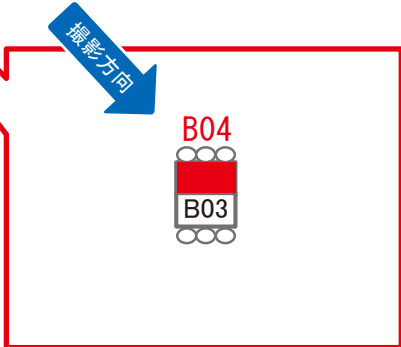

両面販売 (06-B01)

媒体番号	駅	場所	サイズ(H×W)	面数	月額定価	電気料金	点灯	返還日
0654-06-B02	土気	ホーム	0.72 × 3.00	1	6,000円	—	—	2020/10/31

※業種によっては規制がある場合がございますので、事前にご相談ください。

駅看板のサンエイ企画

電話 03-3355-3325

サンエイ企画

検索

土気駅 ホーム サインボード (0654-06-B03)

両面販売 (06-B04)

媒体番号	駅	場所	サイズ(H×W)	面数	月額定価	電気料金	点灯	返還日
0654-06-B03	土気	ホーム	0.72×3.00	1	8,000円	—	—	2022/08/10

※業種によっては規制がある場合がございますので、事前にご相談ください。

土気駅 ホーム サインボード (0654-06-B04)

← 千葉 安房鴨川 →

両面販売 (06-B03)

媒体番号	駅	場所	サイズ(H×W)	面数	月額定価	電気料金	点灯	返還日
0654-06-B04	土気	ホーム	0.72 × 3.00	1	8,000円	—	—	2022/08/10