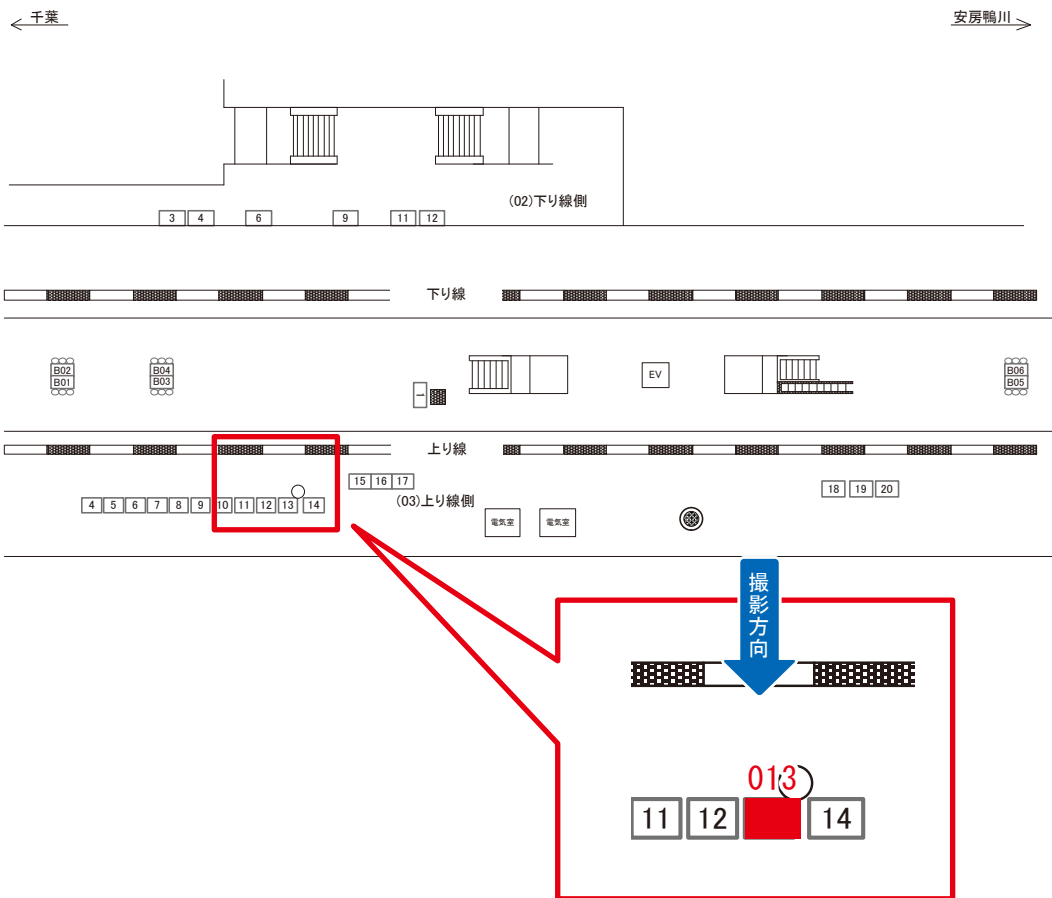

媒体番号	駅	場所	サイズ(H×W)	面数	月額定価	電気料金	点灯	返還日
0654-03-004	土気	上り線側	1.80×1.80	1	19,000円	—	—	2020/02/29

※業種によっては規制がある場合がございますので、事前にご相談ください。

☆1基でも半額媒体 (月額定価より半額になります)

駅看板のサンエイ企画

電話 03-3355-3325

サンエイ企画

検索

土気駅 上り線側 サインボード (0654-03-013)