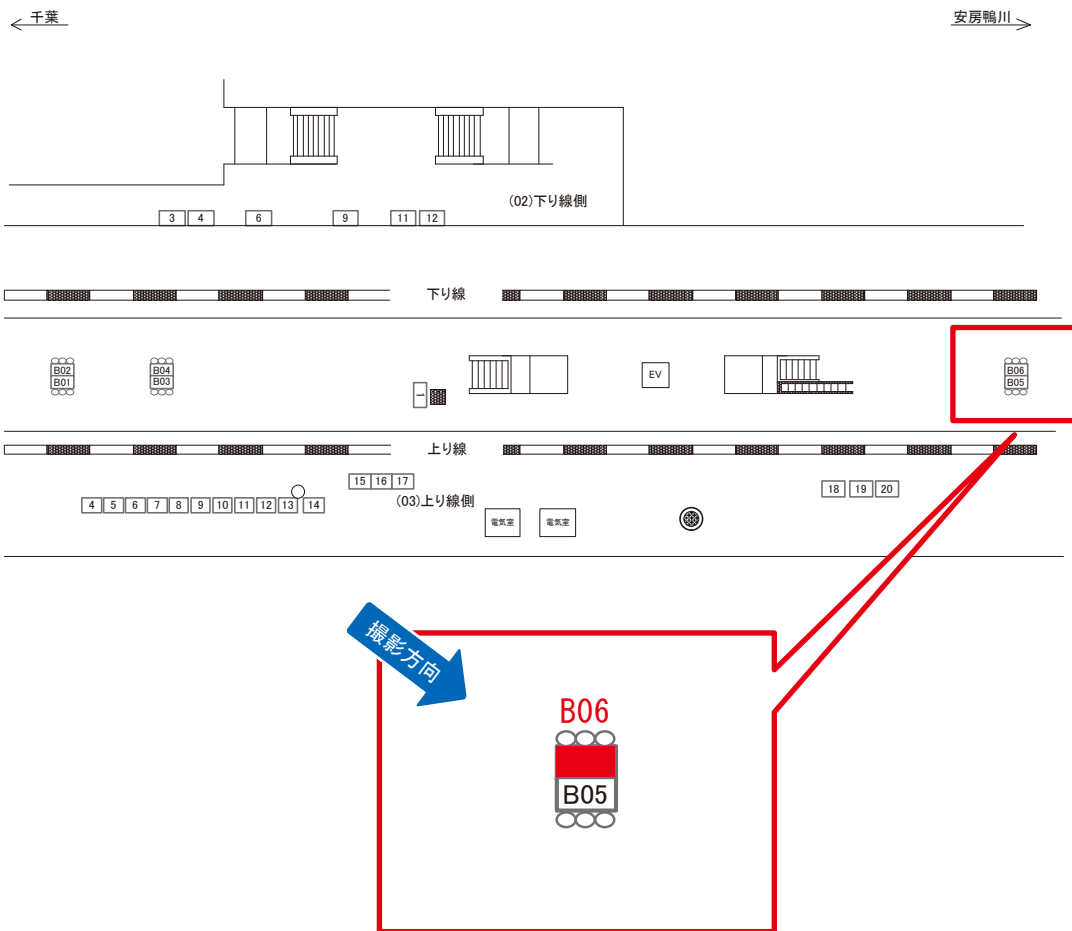

両面販売 (06-B04)

媒体番号	駅	場所	サイズ(H×W)	面数	月額定価	電気料金	点灯	返還日
0654-06-B03	土気	ホーム	0.72×3.00	1	8,000円	—	—	2022/08/10

※業種によっては規制がある場合がございますので、事前にご相談ください。

土気駅 ホーム サインボード (0654-06-B04)

← 千葉 安房鴨川 →

両面販売 (06-B03)

媒体番号	駅	場所	サイズ(H×W)	面数	月額定価	電気料金	点灯	返還日
0654-06-B04	土気	ホーム	0.72 × 3.00	1	8,000円	—	—	2022/08/10

※業種によっては規制がある場合がございますので、事前にご相談ください。

駅看板のサンエイ企画

電話 03-3355-3325

サンエイ企画

検索

土気駅 ホーム サインボード (0654-06-B05)

両面販売 (06-B06)

媒体番号	駅	場所	サイズ(H×W)	面数	月額定価	電気料金	点灯	返還日
0654-06-B05	土気	ホーム	0.72 × 2.38	1	8,000円	—	—	2023/05/31

※業種によっては規制がある場合がございますので、事前にご相談ください。

土気駅 ホーム サインボード (0654-06-B06)

両面販売 (06-B05)

媒体番号	駅	場所	サイズ(H×W)	面数	月額定価	電気料金	点灯	返還日
0654-06-B06	土気	ホーム	0.72 × 2.38	1	8,000円	—	—	2023/05/31

※業種によっては規制がある場合がございますので、事前にご相談ください。