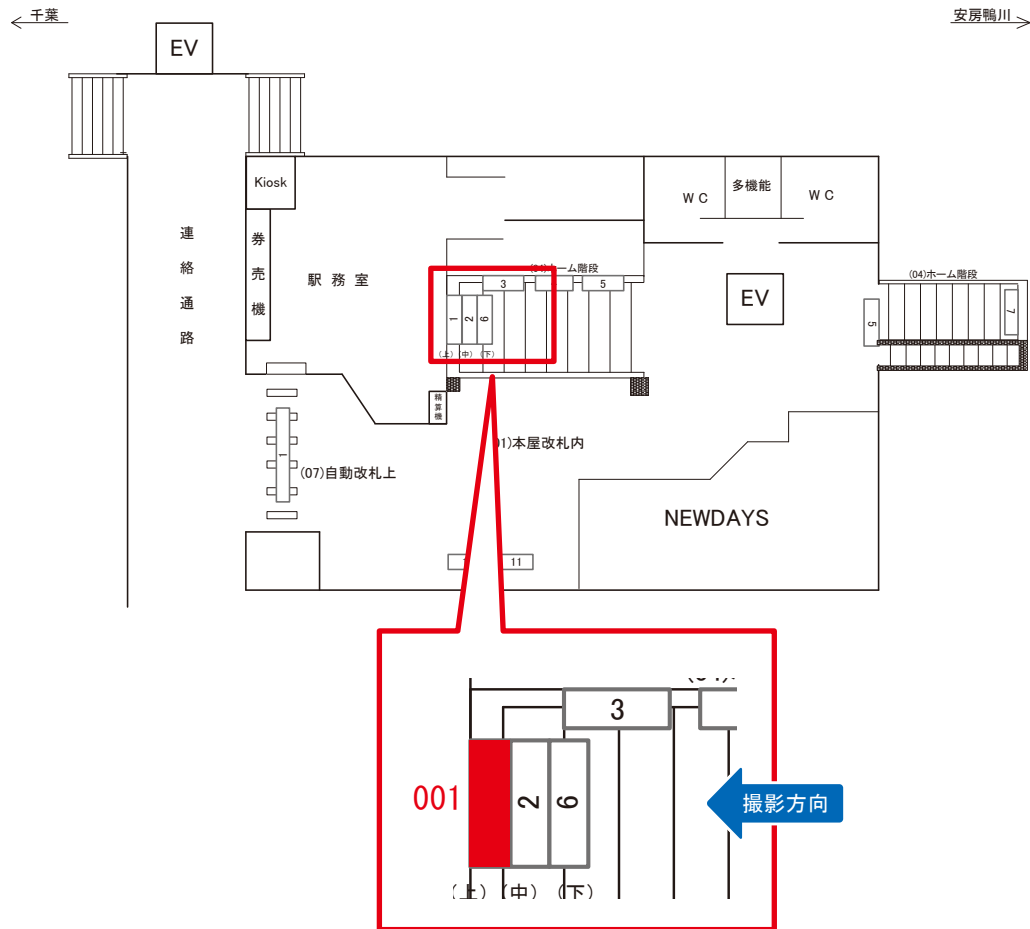

媒体番号	駅	場所	サイズ(H×W)	面数	月額定価	電気料金	点灯	返還日
0654-03-014	土気	上り線側	1.80×1.80	1	19,000円	—	—	2023/08/31

※業種によっては規制がある場合がございますので、事前にご相談ください。

駅看板のサンエイ企画

電話 03-3355-3325

サンエイ企画

検索

土気駅 ホーム階段 サインボード (0654-04-001)

媒体番号	駅	場所	サイズ(H×W)	面数	月額定価	電気料金	点灯	返還日
0654-04-001	土気	ホーム階段	0.80×2.50	1	15,000円	2,640円	—	2023/06/20

※業種によっては規制がある場合がございますので、事前にご相談ください。

駅看板のサンエイ企画

電話 03-3355-3325

サンエイ企画

検索

土気駅 ホーム階段 サインボード (0654-04-003)

媒体番号	駅	場所	サイズ(H×W)	面数	月額定価	電気料金	点灯	返還日
0654-04-003	土気	ホーム階段	1.50×1.50	1	15,000円	2,640円	—	2022/12/10

※業種によっては規制がある場合がございますので、事前にご相談ください。