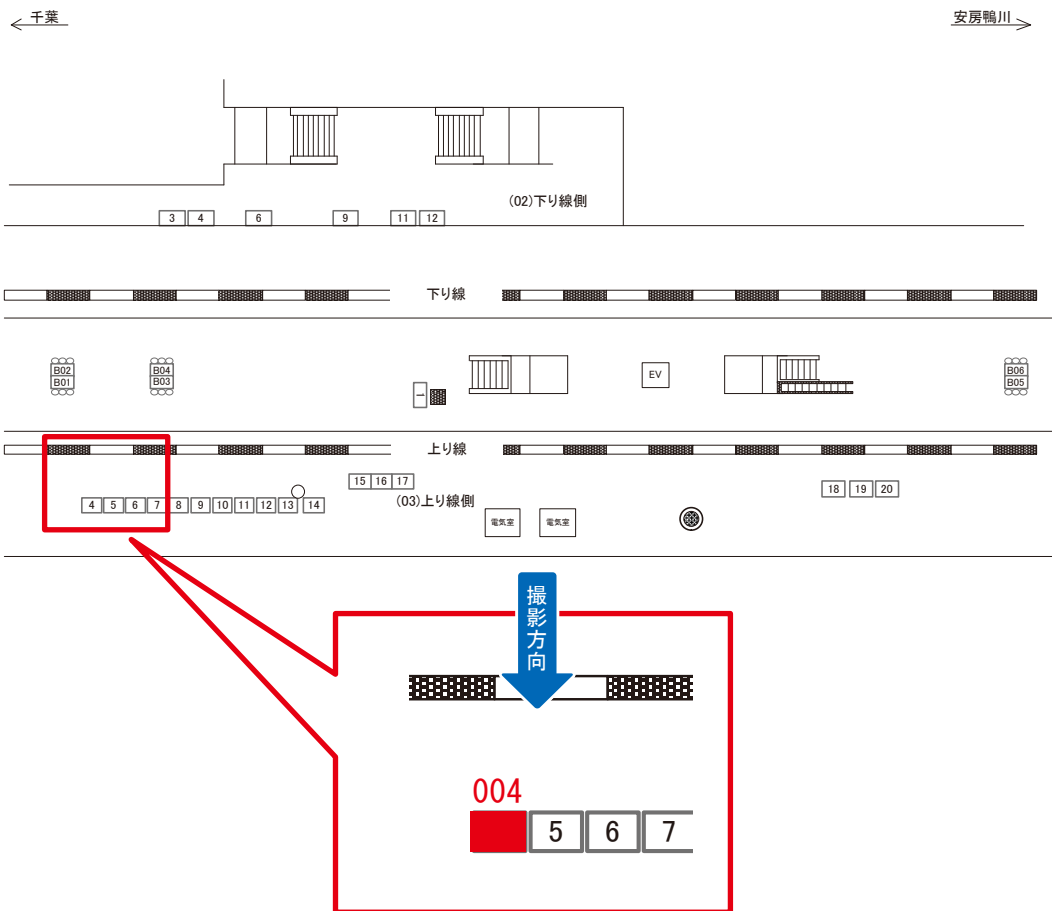

媒体番号	駅	場所	サイズ(H×W)	面数	月額定価	電気料金	点灯	返還日
0654-02-012	土気	下り線側	1.25×2.00	1	14,000円	2,640円	—	2022/08/31

※業種によっては規制がある場合がございますので、事前にご相談ください。

☆3基以上申込で半額媒体(月額定価より半額になります)

駅看板のサンエイ企画

電話 03-3355-3325

サンエイ企画

検索

土気駅 上り線側 サインボード (0654-03-004)