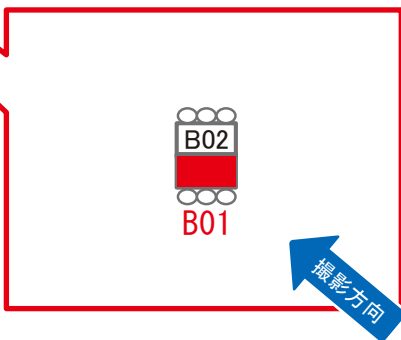

☆3基以上申込で半額媒体 (月額定価より半額になります)

駅看板のサンエイ企画

電話 03-3355-3325

サンエイ企画

検索

土気駅 ホーム サインボード (0654-06-B01)

← 千葉 安房鴨川 →

両面販売 (06-B02)