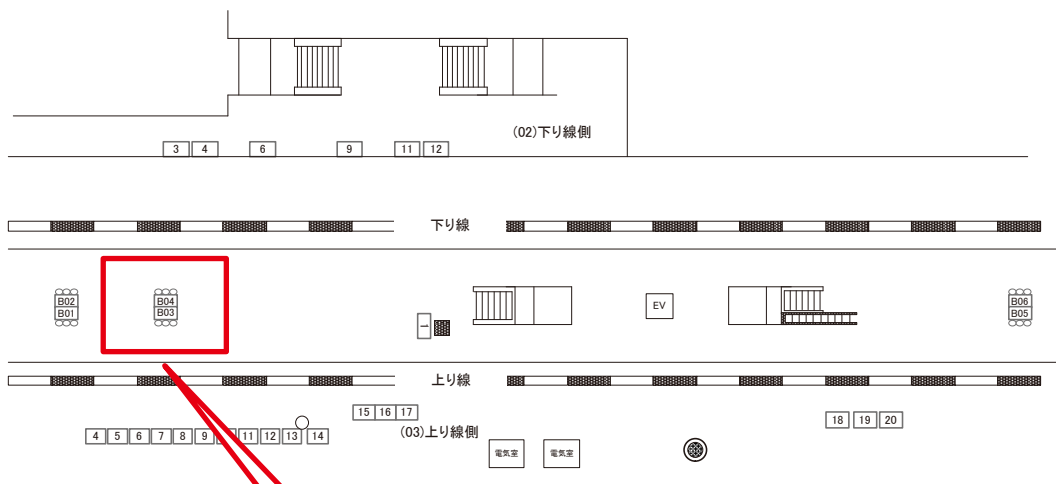

両面販売 (06-B01)

媒体番号	駅	場所	サイズ(H×W)	面数	月額定価	電気料金	点灯	返還日
0654-06-B02	土気	ホーム	0.72 × 3.00	1	6,000円	—	—	2020/10/31

※業種によっては規制がある場合がございますので、事前にご相談ください。

駅看板のサンエイ企画

電話 03-3355-3325

サンエイ企画

検索

土気駅 ホーム サインボード (0654-06-B03)

両面販売 (06-B04)

媒体番号	駅	場所	サイズ(H×W)	面数	月額定価	電気料金	点灯	返還日
0654-06-B03	土気	ホーム	0.72×3.00	1	8,000円	—	—	2022/08/10

※業種によっては規制がある場合がございますので、事前にご相談ください。

土気駅 ホーム サインボード (0654-06-B04)

← 千葉 安房鴨川 →

両面販売 (06-B03)

媒体番号	駅	場所	サイズ(H×W)	面数	月額定価	電気料金	点灯	返還日
0654-06-B04	土気	ホーム	0.72 × 3.00	1	8,000円	—	—	2022/08/10