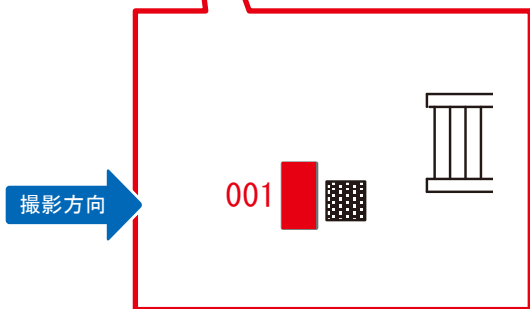

駅看板のサンエイ企画

電話 03-3355-3325

サンエイ企画

検索

土気駅 ホーム サインボード (0654-06-001)

← 千葉 安房鴨川 →

媒体番号	駅	場所	サイズ(H×W)	面数	月額定価	電気料金	点灯	返還日
0654-06-001	土気	ホーム	1.25 × 0.80	1	39,000円	—	—	2023/02/20

※業種によっては規制がある場合がございますので、事前にご相談ください。