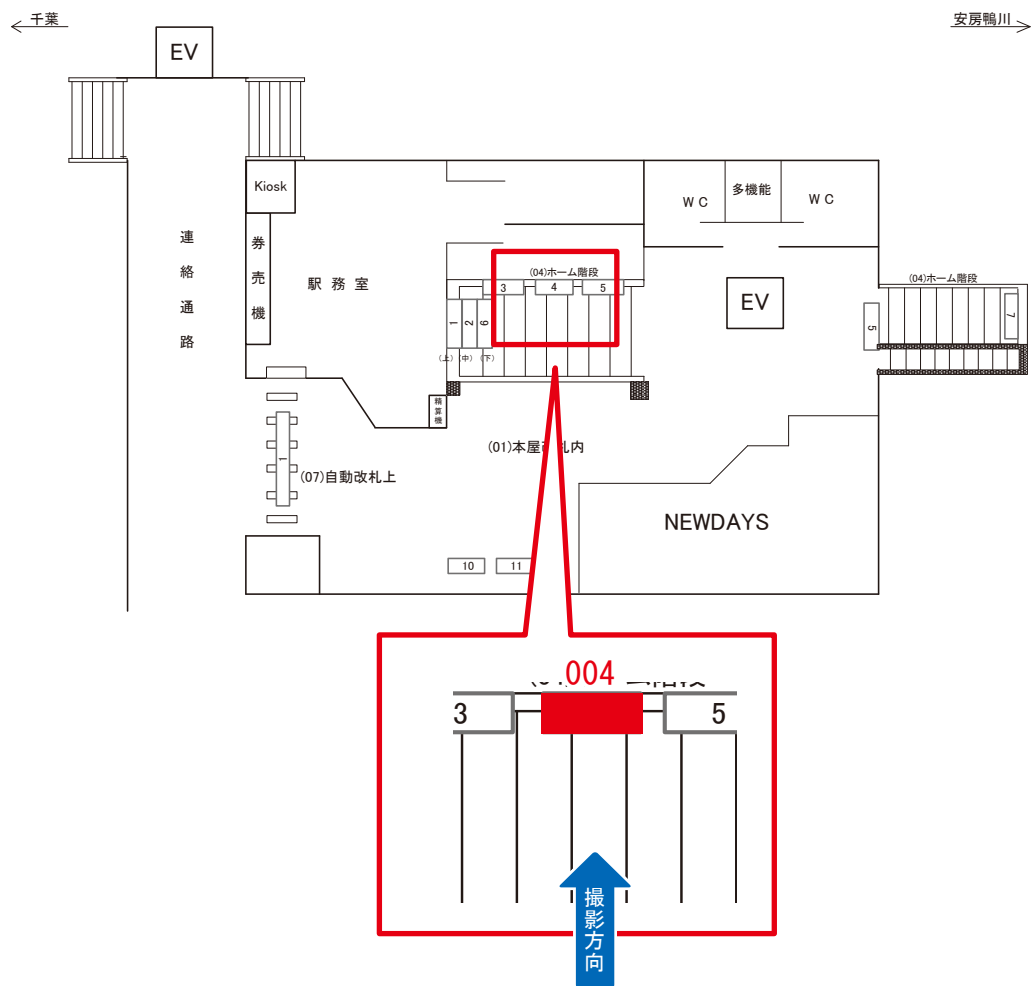

※業種によっては規制がある場合がございますので、事前にご相談ください。

駅看板のサンエイ企画

電話 03-3355-3325

サンエイ企画

検索

土気駅 ホーム階段 サインボード (0654-04-003)

媒体番号	駅	場所	サイズ(H×W)	面数	月額定価	電気料金	点灯	返還日
0654-04-003	土気	ホーム階段	1.50×1.50	1	15,000円	2,640円	—	2022/12/10

※業種によっては規制がある場合がございますので、事前にご相談ください。

☆3基以上申込で半額媒体(月額定価より半額になります)

駅看板のサンエイ企画

電話 03-3355-3325

サンエイ企画

検索

土気駅 ホーム階段 サインボード (0654-04-004)

媒体番号	駅	場所	サイズ(H×W)	面数	月額定価	電気料金	点灯	返還日
0654-04-004	土気	ホーム階段	1.50×1.50	1	15,000円	2,640円	—	2023/08/31

※業種によっては規制がある場合がございますので、事前にご相談ください。

駅看板のサンエイ企画

電話 03-3355-3325

サンエイ企画

検索

土気駅 ホーム サインボード (0654-06-001)

← 千葉 安房鴨川 →

媒体番号	駅	場所	サイズ(H×W)	面数	月額定価	電気料金	点灯	返還日
0654-06-001	土気	ホーム	1.25 × 0.80	1	39,000円	—	—	2023/02/20

※業種によっては規制がある場合がございますので、事前にご相談ください。