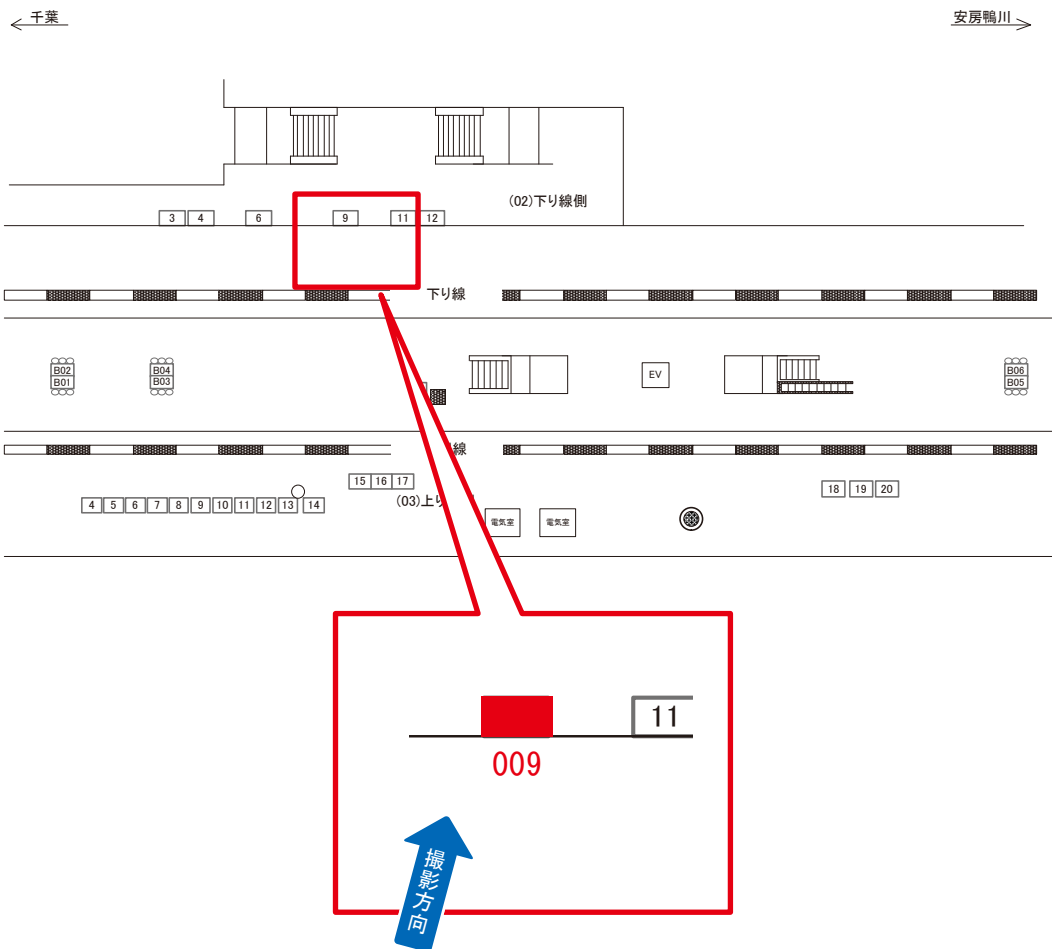

媒体番号	駅	場所	サイズ(H×W)	面数	月額定価	電気料金	点灯	返還日
0654-02-006	土気	下り線側	1.25 × 2.00	1	14,000円	840円	—	2018/07/10

※業種によっては規制がある場合がございますので、事前にご相談ください。

☆1基でも半額媒体 (月額定価より半額になります)

駅看板のサンエイ企画

電話 03-3355-3325

サンエイ企画

検索

土気駅 下り線側 サインボード (0654-02-009)