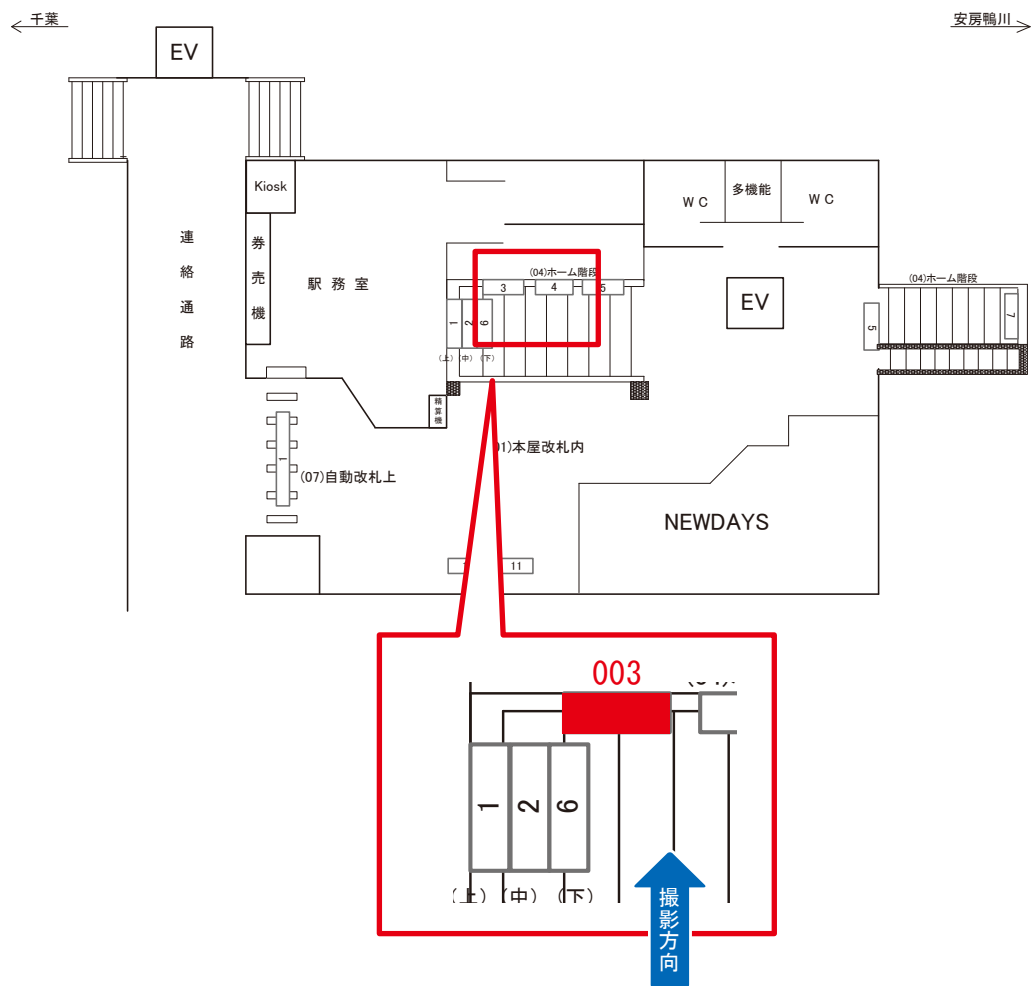

媒体番号	駅	場所	サイズ(H×W)	面数	月額定価	電気料金	点灯	返還日
0654-03-014	土気	上り線側	1.80×1.80	1	19,000円	—	—	2023/08/31

※業種によっては規制がある場合がございますので、事前にご相談ください。

駅看板のサンエイ企画

電話 03-3355-3325

サンエイ企画

検索

土気駅 ホーム階段 サインボード (0654-04-001)

媒体番号	駅	場所	サイズ(H×W)	面数	月額定価	電気料金	点灯	返還日
0654-04-001	土気	ホーム階段	0.80×2.50	1	15,000円	2,640円	—	2023/06/20

※業種によっては規制がある場合がございますので、事前にご相談ください。

駅看板のサンエイ企画

電話 03-3355-3325

サンエイ企画

検索

土気駅 ホーム階段 サインボード (0654-04-003)

媒体番号	駅	場所	サイズ(H×W)	面数	月額定価	電気料金	点灯	返還日
0654-04-003	土気	ホーム階段	1.50×1.50	1	15,000円	2,640円	—	2022/12/10

※業種によっては規制がある場合がございますので、事前にご相談ください。

☆3基以上申込で半額媒体(月額定価より半額になります)

駅看板のサンエイ企画

電話 03-3355-3325

サンエイ企画

検索

土気駅 ホーム階段 サインボード (0654-04-004)

媒体番号	駅	場所	サイズ(H×W)	面数	月額定価	電気料金	点灯	返還日
0654-04-004	土気	ホーム階段	1.50×1.50	1	15,000円	2,640円	—	2023/08/31

※業種によっては規制がある場合がございますので、事前にご相談ください。