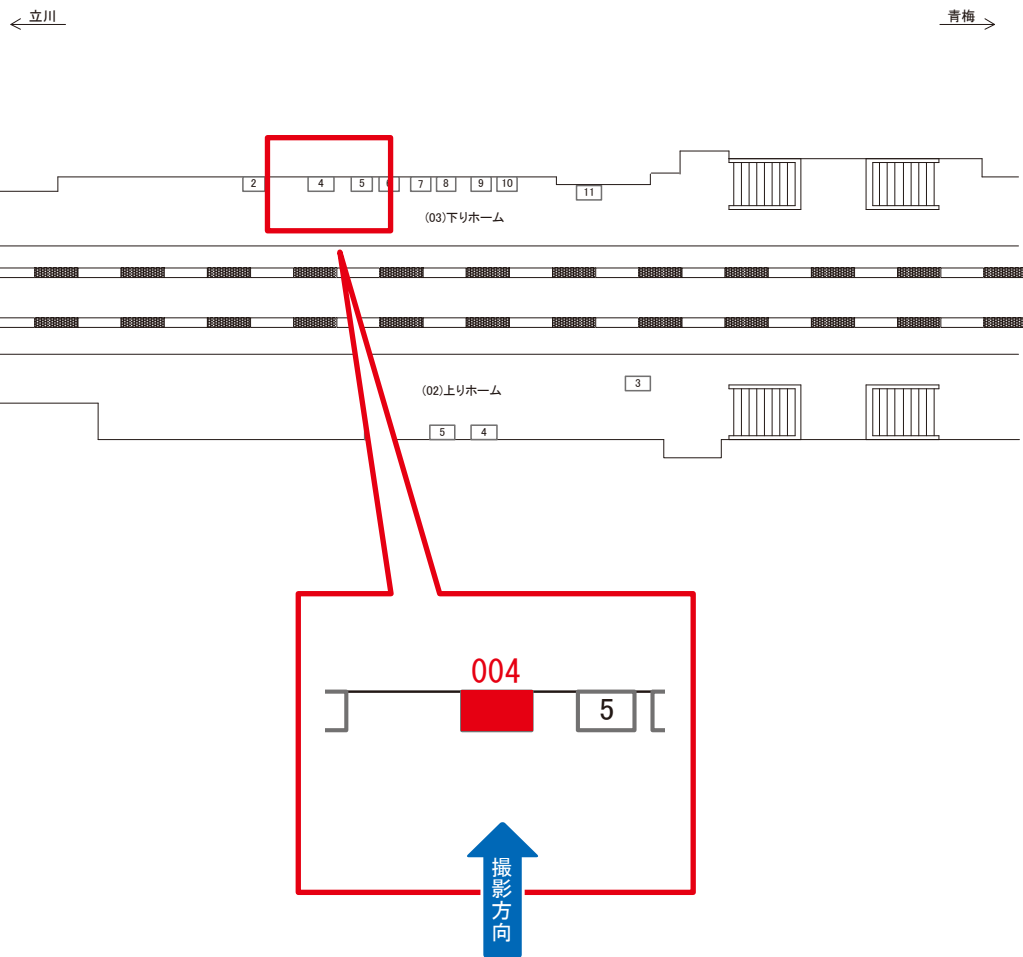

中神駅 下りホーム サインボード (0527-03-004)

媒体番号	駅	場所	サイズ(H×W)	面数	月額定価	電気料金	点灯	返還日
0527-03-004	中神	下りホーム	0.75 × 2.00	1	13,000円	630円	日没～22:00	2022/01/20

※業種によっては規制がある場合がございますので、事前にご相談ください。

☆1基でも半額媒体 (月額定価より半額になります)

駅看板のサンエイ企画

電話 03-3355-3325

サンエイ企画

検索

中神駅 下りホーム サインボード (0527-03-006)

← 立川

青梅 →

媒体番号	駅	場所	サイズ(H×W)	面数	月額定価	電気料金	点灯	返還日
0527-03-006	中神	下りホーム	0.75 × 2.00	1	13,000円	630円	日没～22:00	2022/02/28

※業種によっては規制がある場合がございますので、事前にご相談ください。