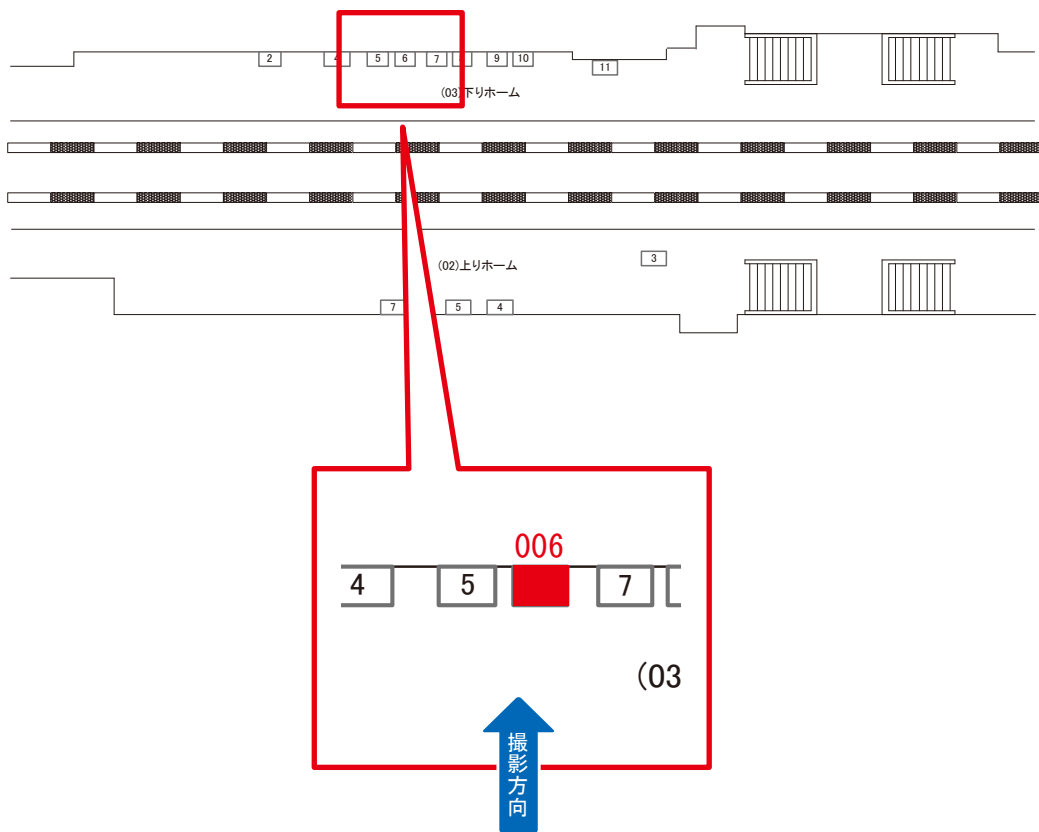

電話 03-3355-3325

サンエイ企画

検索

中神駅 下りホーム サインボード (0527-03-006)

← 立川

青梅 →

媒体番号	駅	場所	サイズ(H×W)	面数	月額定価	電気料金	点灯	返還日
0527-03-006	中神	下りホーム	0.75 × 2.00	1	13,000円	630円	日没～22:00	2022/02/28

※業種によっては規制がある場合がございますので、事前にご相談ください。