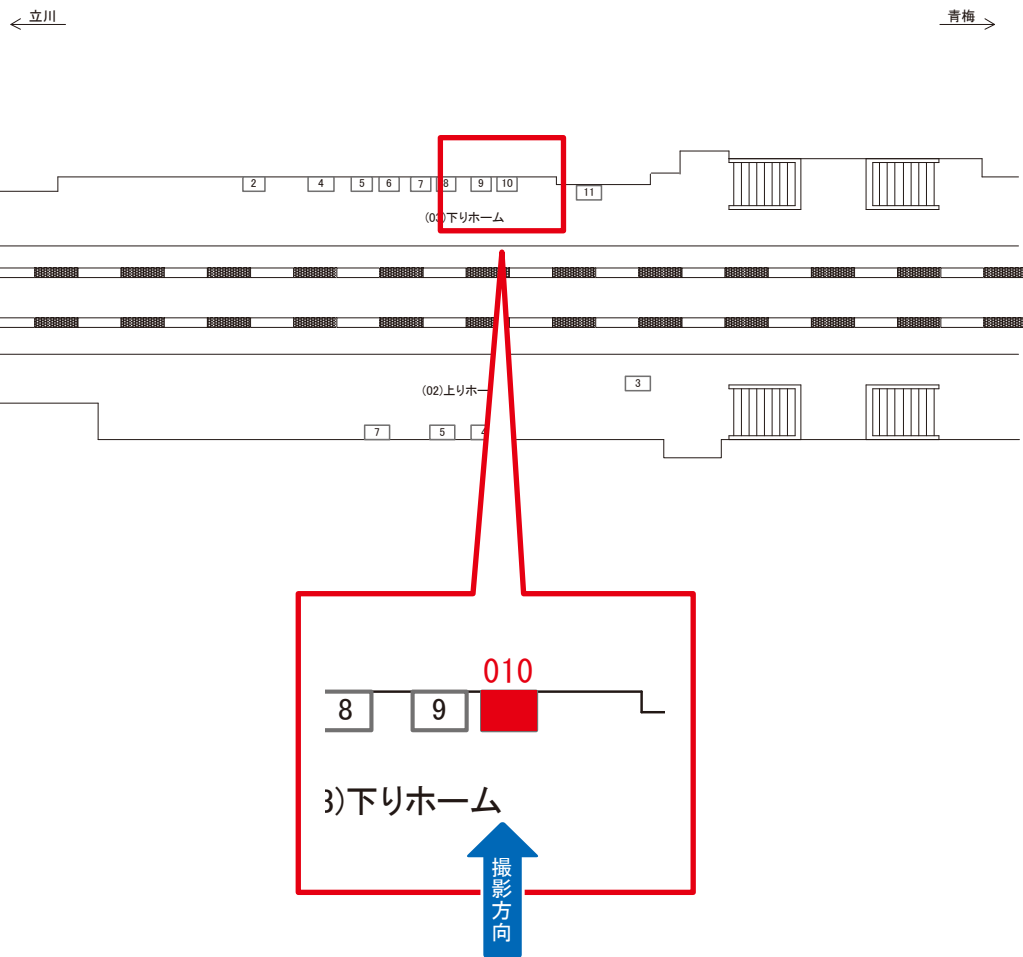

媒体番号	駅	場所	サイズ(H×W)	面数	月額定価	電気料金	点灯	返還日
0527-03-007	中神	下りホーム	0.75 × 2.00	1	13,000円	630円	日没～22:00	2021/05/31

※業種によっては規制がある場合がございますので、事前にご相談ください。

☆1基でも半額媒体 (月額定価より半額になります)

駅看板のサンエイ企画

電話 03-3355-3325

サンエイ企画

検索

中神駅 下りホーム サインボード (0527-03-010)