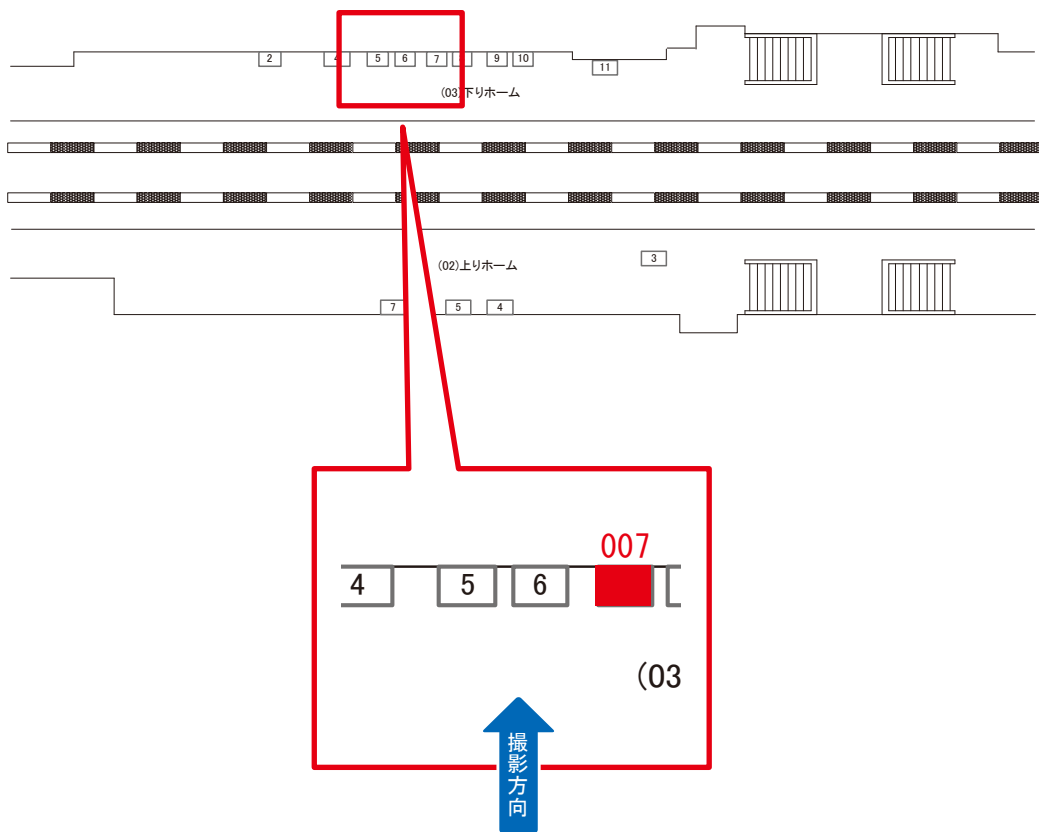

中神駅 下りホーム サインボード (0527-03-007)

← 立川

青梅 →

媒体番号	駅	場所	サイズ(H×W)	面数	月額定価	電気料金	点灯	返還日
0527-03-007	中神	下りホーム	0.75 × 2.00	1	13,000円	630円	日没～22:00	2021/05/31

※業種によっては規制がある場合がございますので、事前にご相談ください。

☆1基でも半額媒体 (月額定価より半額になります)

駅看板のサンエイ企画

電話 03-3355-3325

サンエイ企画

検索