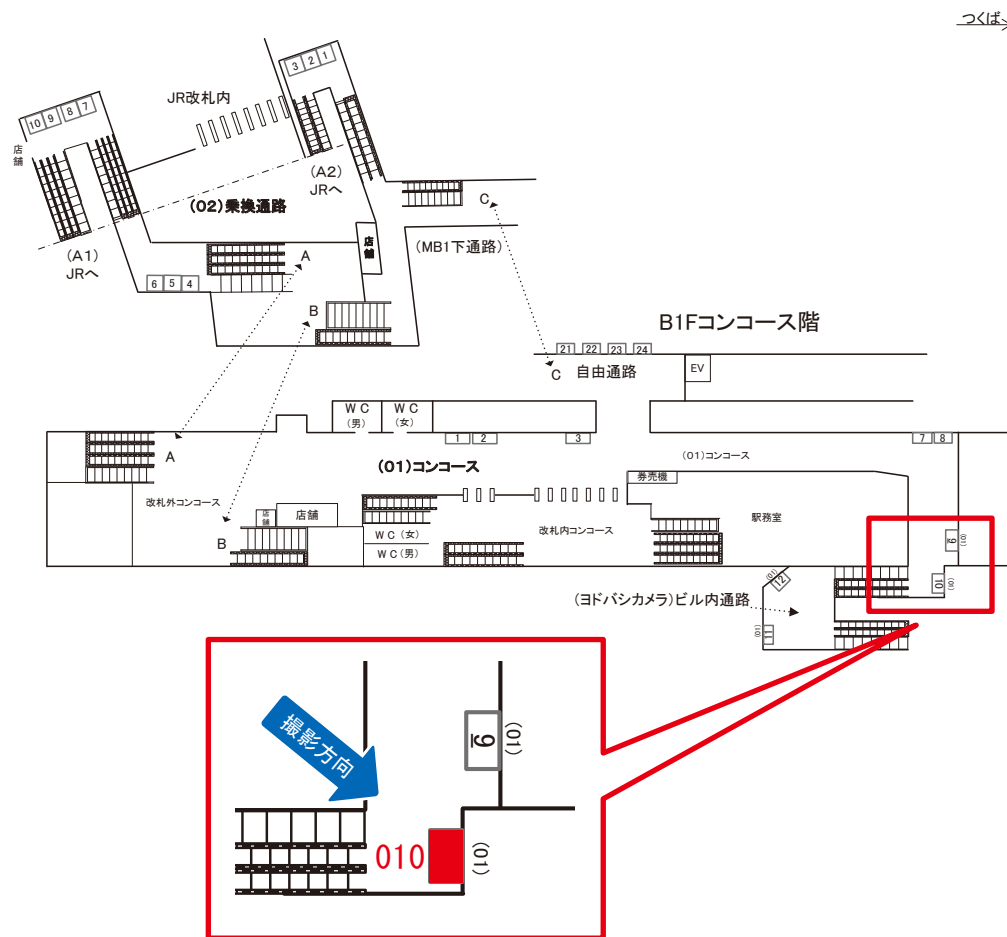

※業種によっては規制がある場合がございますので、事前にご相談ください。

☆1基でも半額媒体(月額定価より半額になります)

駅看板のサンエイ企画

電話 03-3355-3325

サンエイ企画

検索

つくばエクスプレス秋葉原駅 コンコース サインボード (9901-01-010)

※広告用地使用料: 19,963円