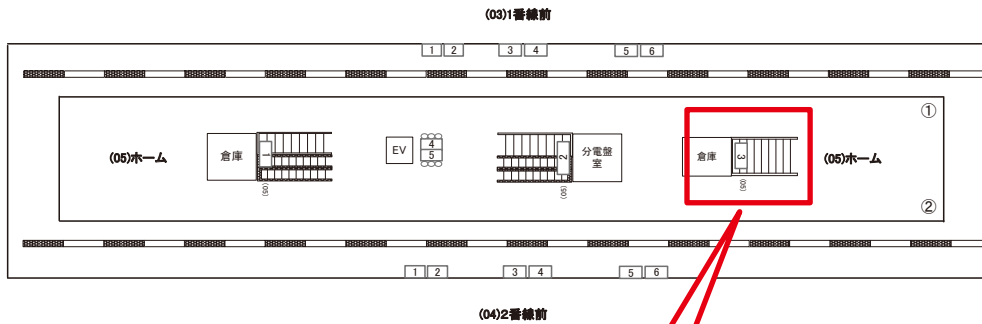

☆1基でも半額媒体 (月額定価より半額になります)

駅看板のサンエイ企画

電話 03-3355-3325

サンエイ企画

検索

つくばエクスプレス秋葉原駅 ホーム サインボード (9901-05-003)

つくば→

ホーム階