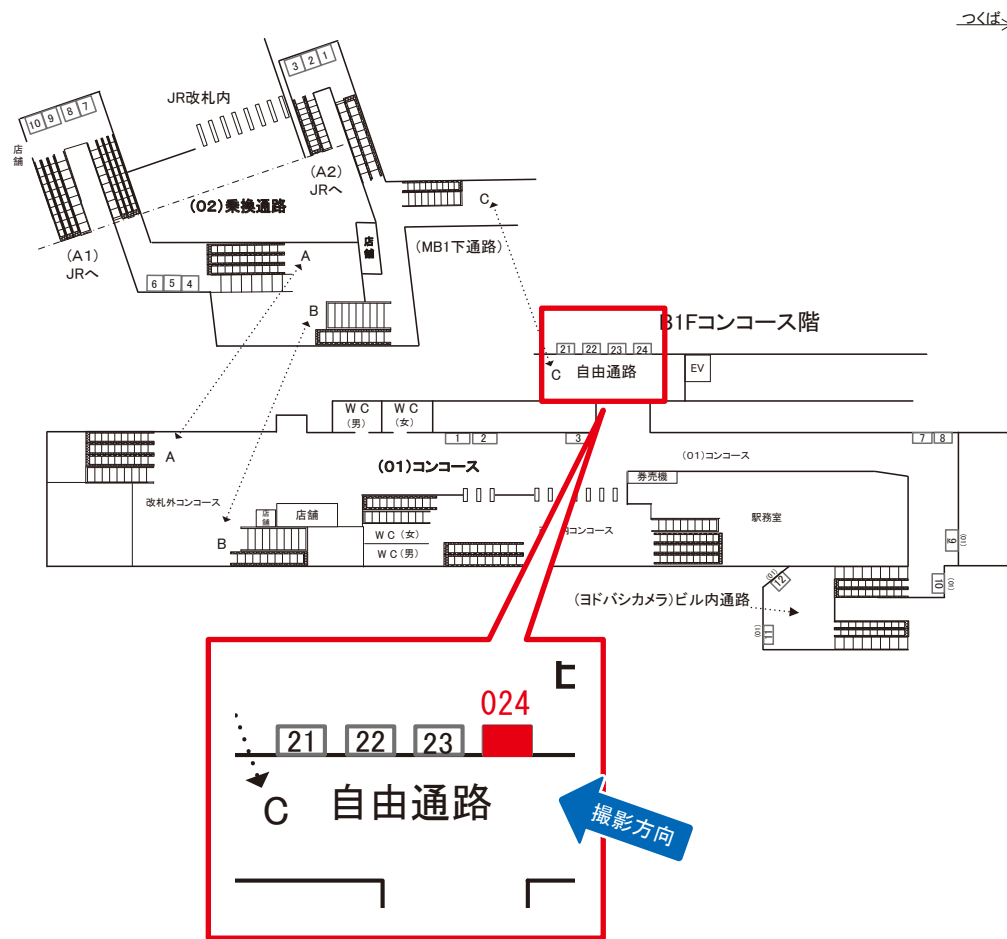

☆1基でも半額媒体(月額定価より半額になります)

駅看板のサンエイ企画

電話 03-3355-3325

サンエイ企画

検索

つくばエクスプレス秋葉原駅 コンコース サインボード (9901-01-024)

※広告用地使用料: 19,963円

媒体番号	駅	場所	サイズ(H×W)	面数	月額定価	電気料金	点灯	返還日
9901-01-024	秋葉原	コンコース	1.28×1.88	1	92,000円	2,630円	4:00~26:00	2021/03/31

※業種によっては規制がある場合がございますので、事前にご相談ください。

☆1基でも半額媒体(月額定価より半額になります)

駅看板のサンエイ企画

電話 03-3355-3325

サンエイ企画

検索

つくばエクスプレス秋葉原駅 乗り換え通路 サインボード (9901-02-004)

※広告用地使用料: 19,963円