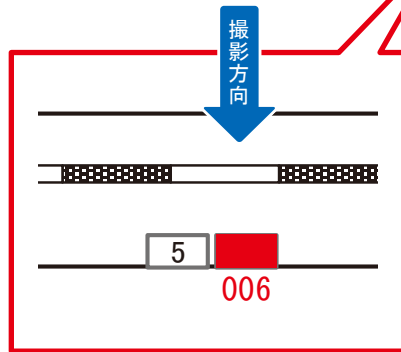

つくばエクスプレス秋葉原駅 2番線前 サインボード (9901-04-006)

つくば→

ホーム階

※広告用地使用料: 19,963円

媒体番号	駅	場所	サイズ(H×W)	面数	月額定価	電気料金	点灯	返還日
9901-04-006	秋葉原	2番線前	1.28×1.88	1	75,000円	2,630円	4:00~26:00	2010/10/31

※業種によっては規制がある場合がございますので、事前にご相談ください。

☆1基でも半額媒体 (月額定価より半額になります)

駅看板のサンエイ企画

電話 03-3355-3325

サンエイ企画

検索