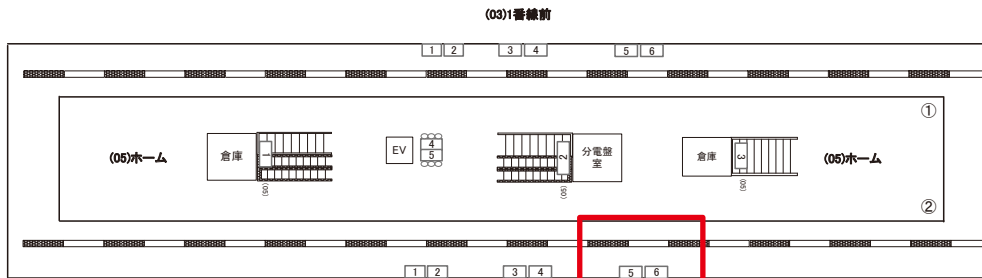

つくばエクスプレス秋葉原駅 2番線前 サインボード (9901-04-006)

つくば→

ホーム階

※広告用地使用料: 19,963円

媒体番号	駅	場所	サイズ(H×W)	面数	月額定価	電気料金	点灯	返還日
9901-04-006	秋葉原	2番線前	1.28×1.88	1	75,000円	2,630円	4:00~26:00	2010/10/31

※業種によっては規制がある場合がございますので、事前にご相談ください。

☆1基でも半額媒体 (月額定価より半額になります)

駅看板のサンエイ企画

電話 03-3355-3325

サンエイ企画

検索