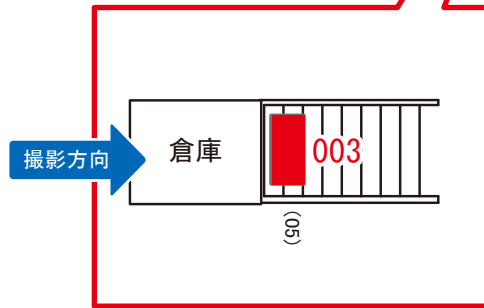

☆1基でも半額媒体 (月額定価より半額になります)

駅看板のサンエイ企画

電話 03-3355-3325

サンエイ企画

検索

つくばエクスプレス秋葉原駅 ホーム サインボード (9901-05-003)

つくば→

ホーム階