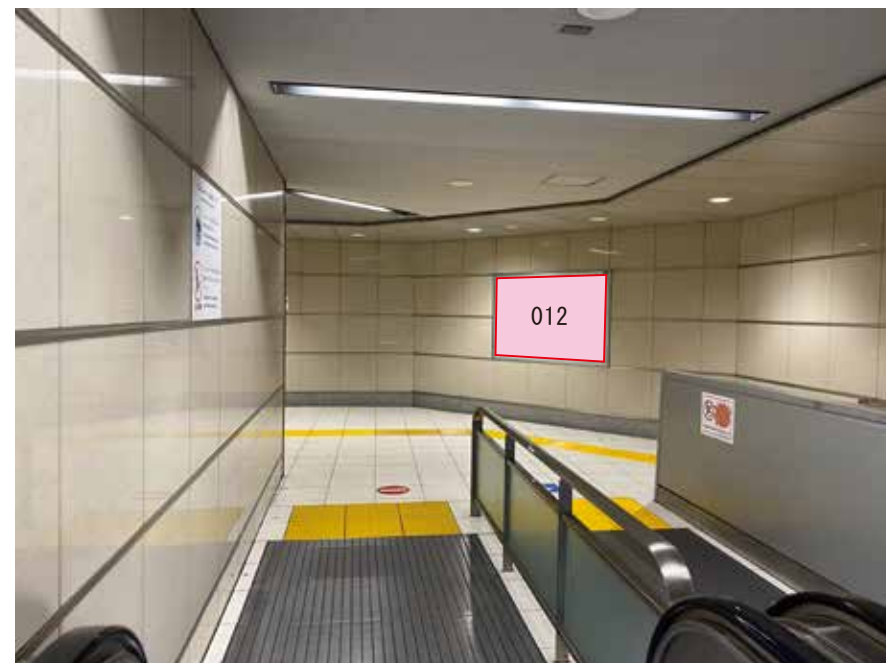

つくばエクスプレス秋葉原駅 コンコース サインボード (9901-01-012)

媒体番号	駅	場所	サイズ(H×W)	面数	月額定価	電気料金	点灯	返還日
9901-01-012	秋葉原	コンコース	1.28×1.88	1	84,000円	2,630円	4:00~26:00	2008/02/29

※業種によっては規制がある場合がございますので、事前にご相談ください。

☆1基でも半額媒体(月額定価より半額になります)

駅看板のサンエイ企画

電話 03-3355-3325

サンエイ企画

検索