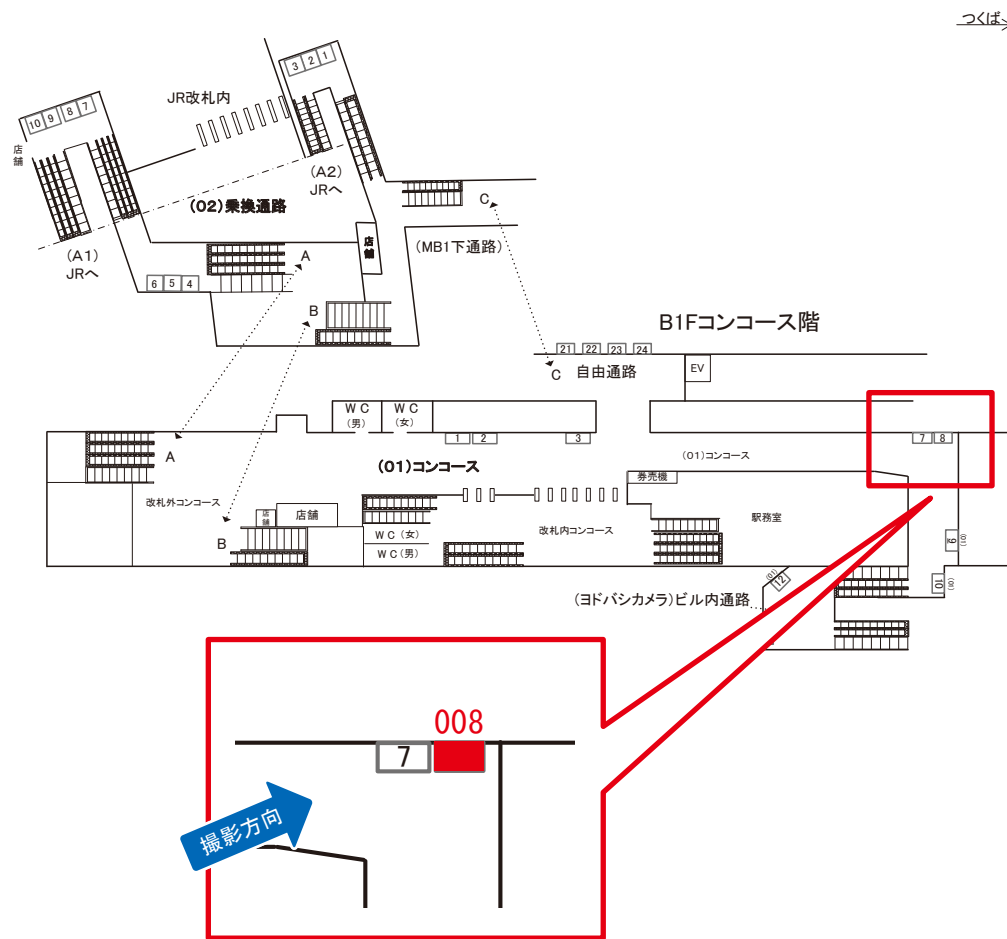

つくばエクスプレス秋葉原駅 コンコース サインボード (9901-01-008)

※広告用地使用料: 19,963円

媒体番号	駅	場所	サイズ(H×W)	面数	月額定価	電気料金	点灯	返還日
9901-01-008	秋葉原	コンコース	1.28×1.88	1	92,000円	2,630円	4:00~26:00	2022/08/31

※業種によっては規制がある場合がございますので、事前にご相談ください。