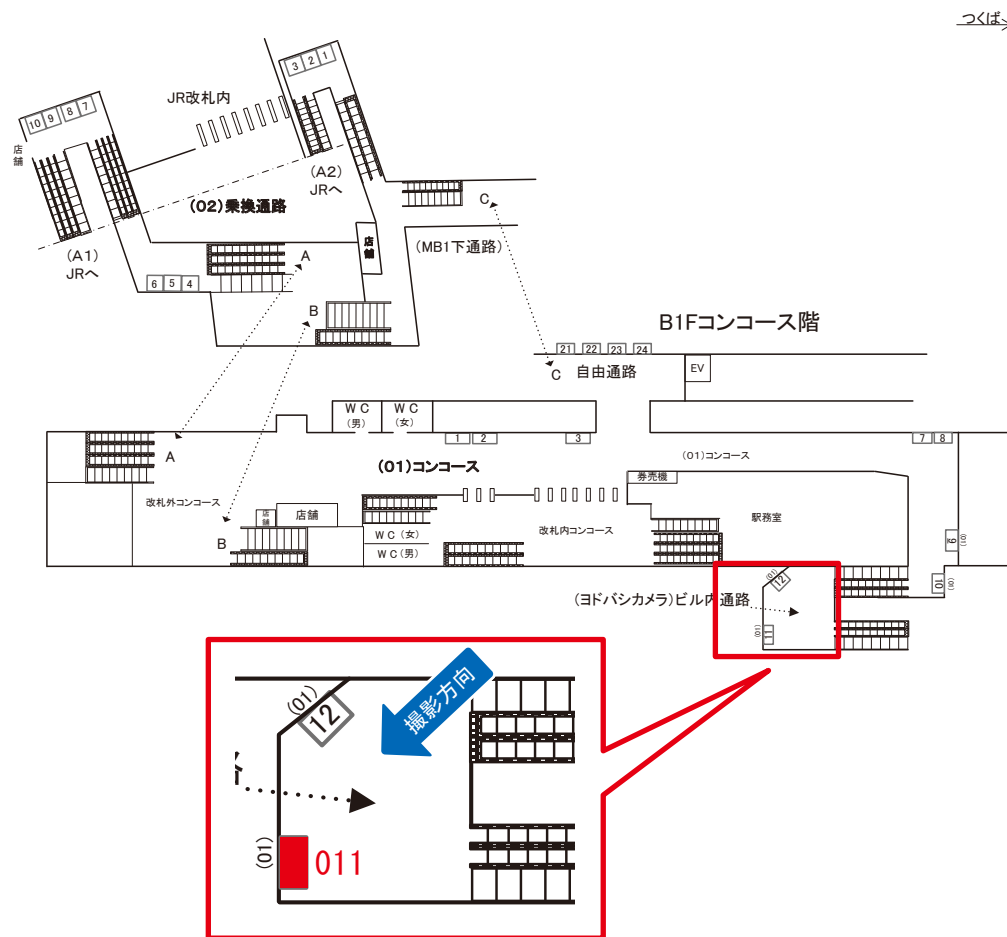

つくばエクスプレス秋葉原駅 コンコース サインボード (9901-01-011)

媒体番号	駅	場所	サイズ(H×W)	面数	月額定価	電気料金	点灯	返還日
9901-01-011	秋葉原	コンコース	1.28×1.88	1	84,000円	2,630円	4:00~26:00	2020/11/10

※業種によっては規制がある場合がございますので、事前にご相談ください。

☆1基でも半額媒体(月額定価より半額になります)

駅看板のサンエイ企画

電話 03-3355-3325

サンエイ企画

検索