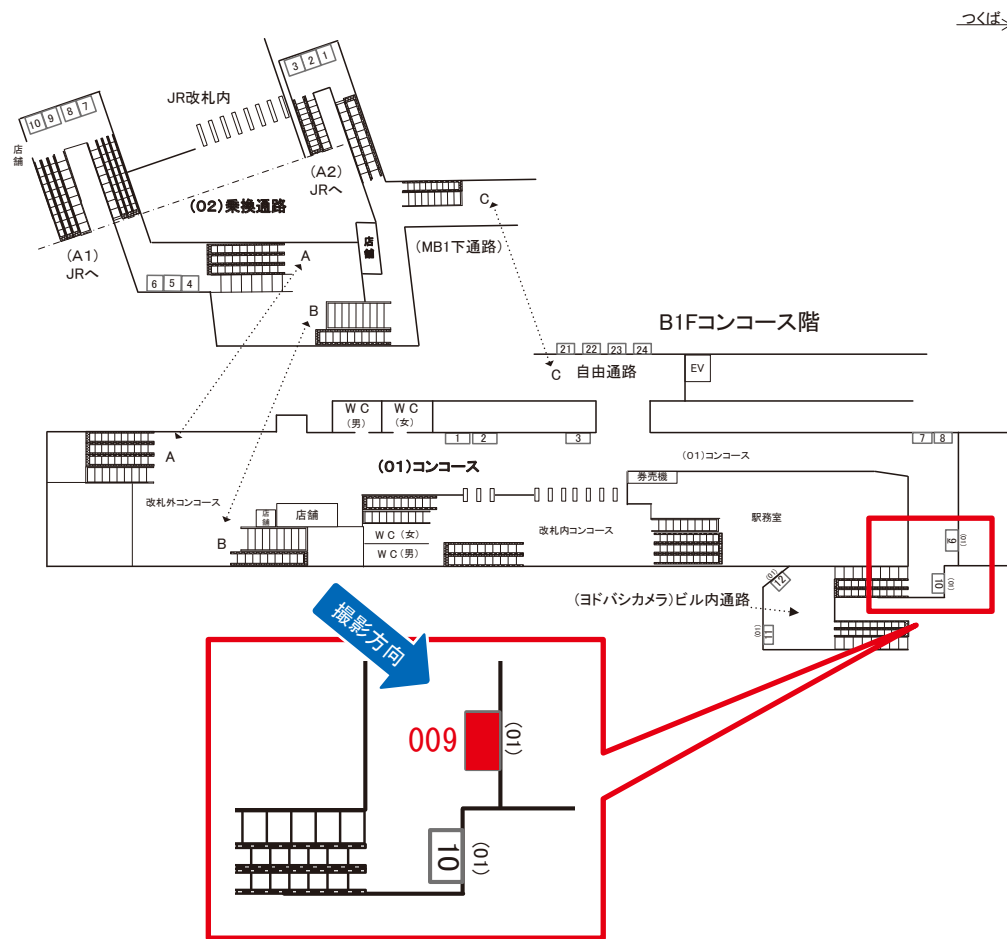

☆3基以上申込で半額媒体(月額定価より半額になります)

駅看板のサンエイ企画

電話 03-3355-3325

サンエイ企画

検索

つくばエクスプレス秋葉原駅 コンコース サインボード (9901-01-009)

※広告用地使用料: 19,963円

媒体番号	駅	場所	サイズ(H×W)	面数	月額定価	電気料金	点灯	返還日
9901-01-009	秋葉原	コンコース	1.28×2.12	1	92,000円	2,630円	4:00~26:00	2007/10/10