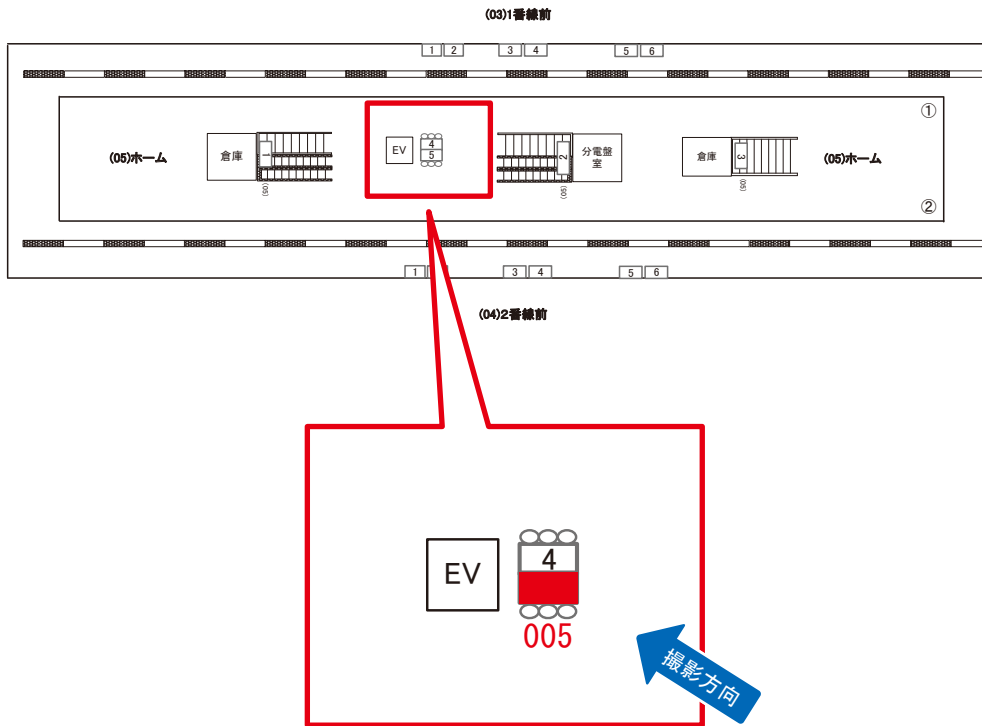

つくばエクスプレス秋葉原駅 ホーム サインボード (9901-05-005)

ホーム階

つくば➔

※広告用地使用料: 19,963円

媒体番号	駅	場所	サイズ(H×W)	面数	月額定価	電気料金	点灯	返還日
9901-05-005	秋葉原	ホーム	1.06 × 2.40	1	75,000円	—	—	2023/08/20

※業種によっては規制がある場合がございますので、事前にご相談ください。

駅看板のサンエイ企画

電話 03-3355-3325

サンエイ企画

検索