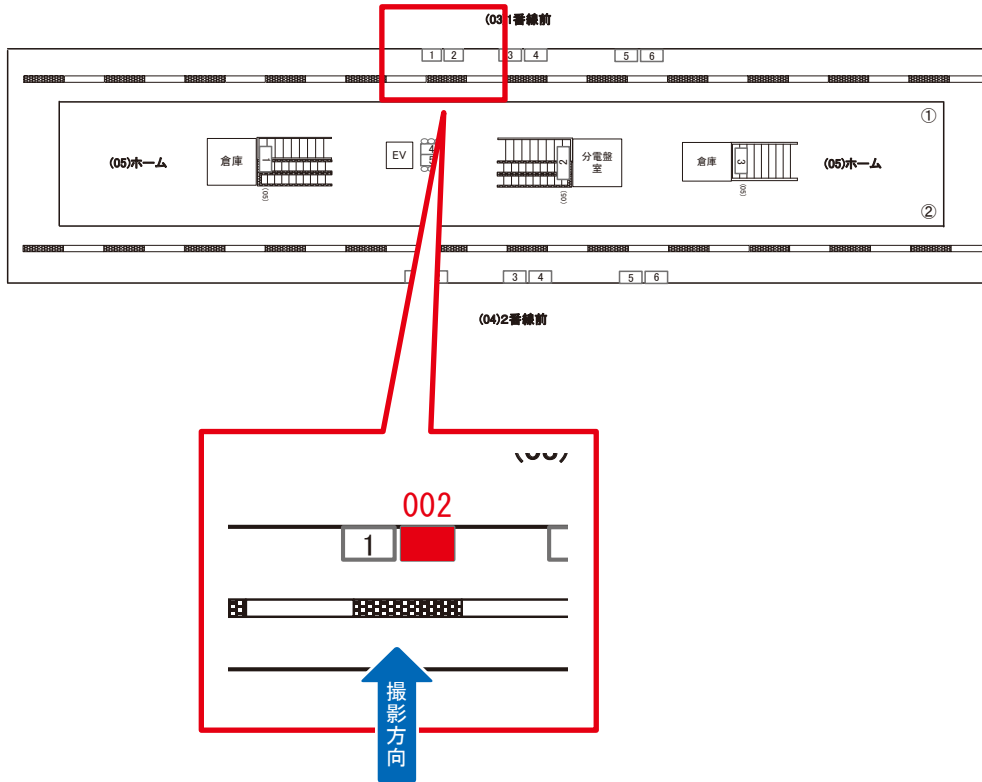

つくばエクスプレス秋葉原駅 1番線前 サインボード (9901-03-002)

つくば→

ホーム階

※広告用地使用料: 19,963円

媒体番号	駅	場所	サイズ(H×W)	面数	月額定価	電気料金	点灯	返還日
9901-03-002	秋葉原	1番線前	1.28×1.88	1	75,000円	2,630円	4:00~26:00	2021/01/31

※業種によっては規制がある場合がございますので、事前にご相談ください。

☆1基でも半額媒体(月額定価より半額になります)

駅看板のサンエイ企画

電話 03-3355-3325

サンエイ企画

検索