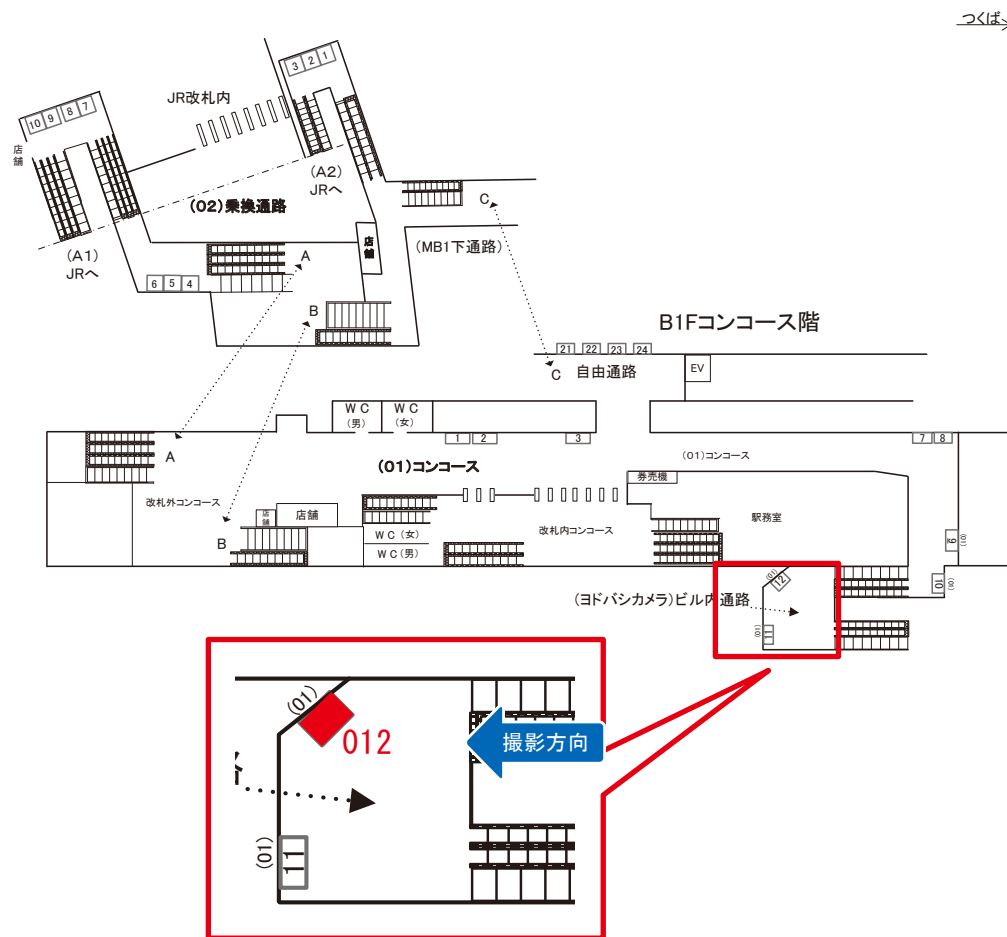

つくばエクスプレス秋葉原駅 コンコース サインボード (9901-01-012)

媒体番号	駅	場所	サイズ(H×W)	面数	月額定価	電気料金	点灯	返還日
9901-01-012	秋葉原	コンコース	1.28×1.88	1	84,000円	2,630円	4:00~26:00	2008/02/29

※業種によっては規制がある場合がございますので、事前にご相談ください。

☆1基でも半額媒体(月額定価より半額になります)

駅看板のサンエイ企画

電話 03-3355-3325

サンエイ企画

検索