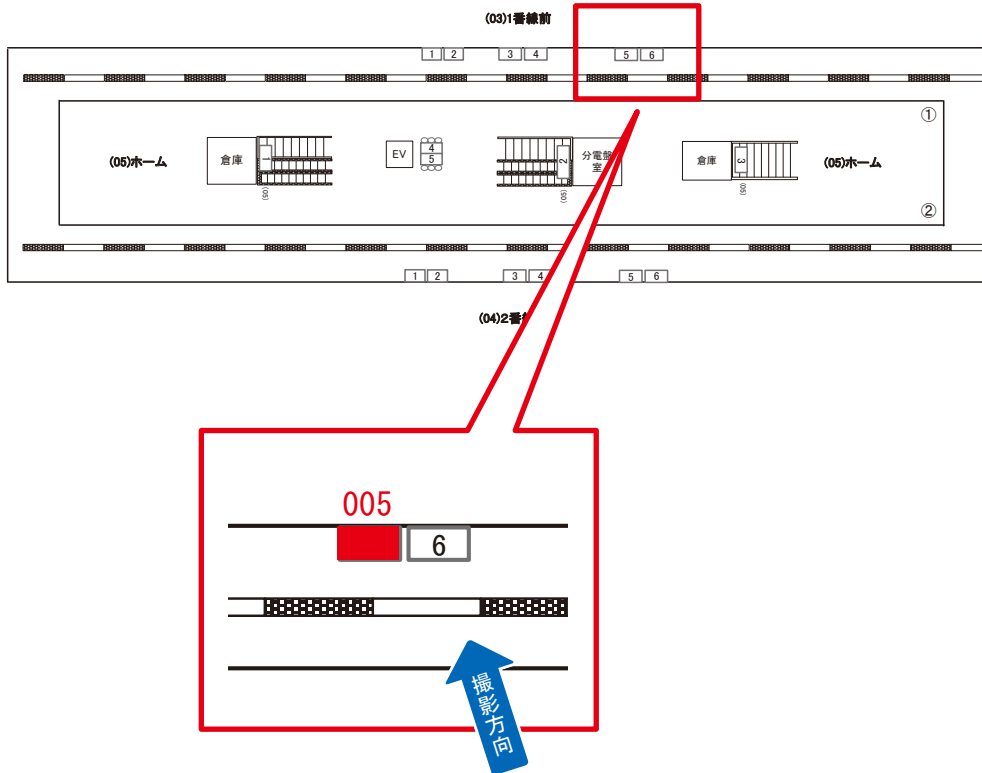

つくばエクスプレス秋葉原駅 1番線前 サインボード (9901-03-005)

つくば→

ホーム階

※広告用地使用料: 19,963円

媒体番号	駅	場所	サイズ(H×W)	面数	月額定価	電気料金	点灯	返還日
9901-03-005	秋葉原	1番線前	1.28×1.88	1	75,000円	2,630円	4:00~26:00	2013/12/10

※業種によっては規制がある場合がございますので、事前にご相談ください。

☆1基でも半額媒体(月額定価より半額になります)

駅看板のサンエイ企画

電話 03-3355-3325

サンエイ企画

検索