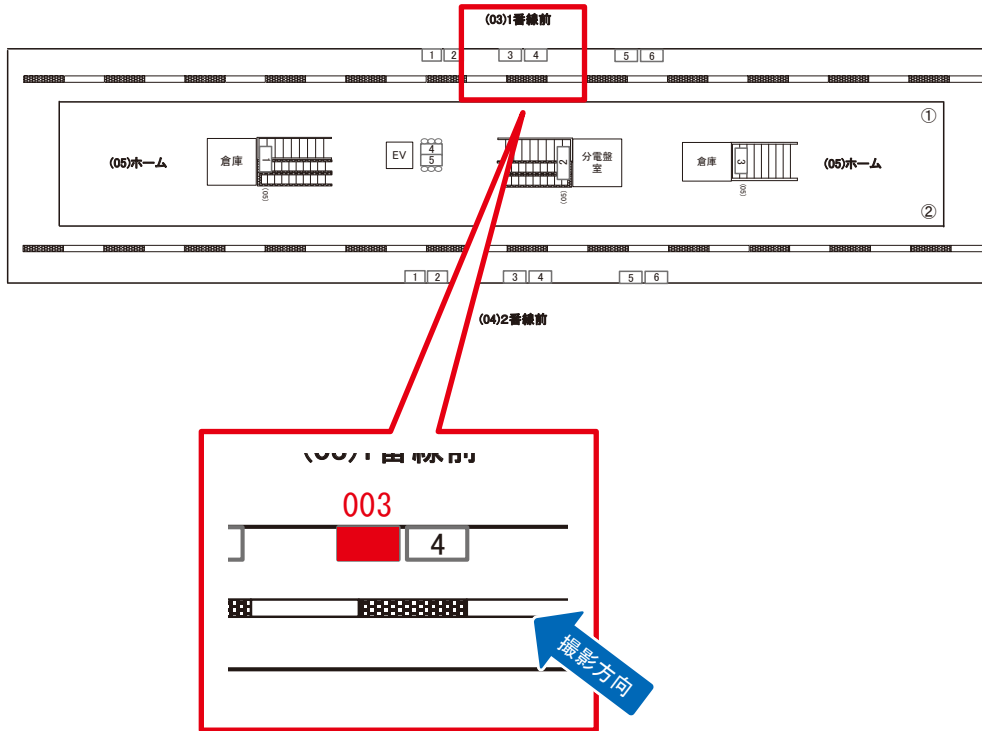

電話 03-3355-3325

サンエイ企画

検索

つくばエクスプレス秋葉原駅 1番線前 サインボード (9901-03-003)

つくば→

ホーム階

※広告用地使用料: 19,963円

媒体番号	駅	場所	サイズ(H×W)	面数	月額定価	電気料金	点灯	返還日
9901-03-003	秋葉原	1番線前	1.28×1.88	1	75,000円	2,630円	4:00~26:00	2022/08/31