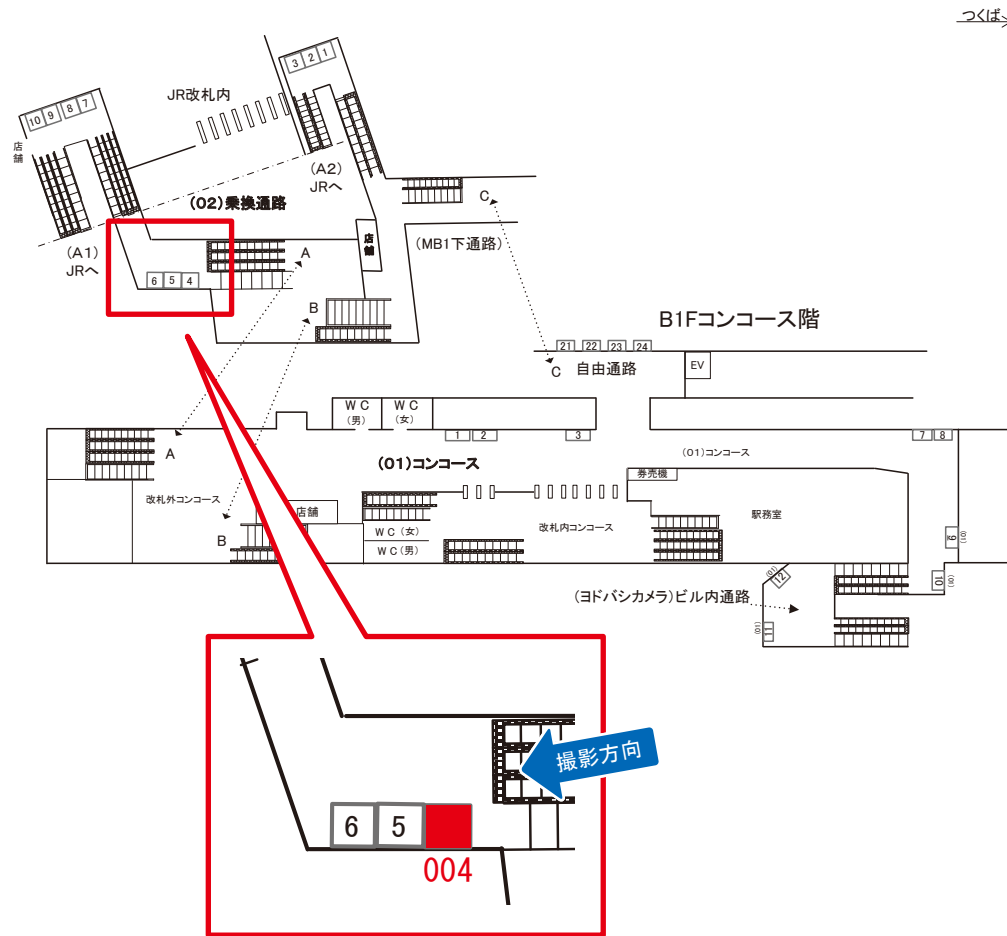

※業種によっては規制がある場合がございますので、事前にご相談ください。

☆1基でも半額媒体(月額定価より半額になります)

駅看板のサンエイ企画

電話 03-3355-3325

サンエイ企画

検索

つくばエクスプレス秋葉原駅 乗り換え通路 サインボード (9901-02-004)

※広告用地使用料: 19,963円

媒体番号	駅	場所	サイズ(H×W)	面数	月額定価	電気料金	点灯	返還日
9901-02-004	秋葉原	乗り換え通路	1.28 × 1.88	1	84,000円	2,630円	4:00~26:00	2023/03/10

※業種によっては規制がある場合がございますので、事前にご相談ください。

駅看板のサンエイ企画

電話 03-3355-3325

サンエイ企画

検索

つくばエクスプレス秋葉原駅 1番線前 サインボード (9901-03-002)