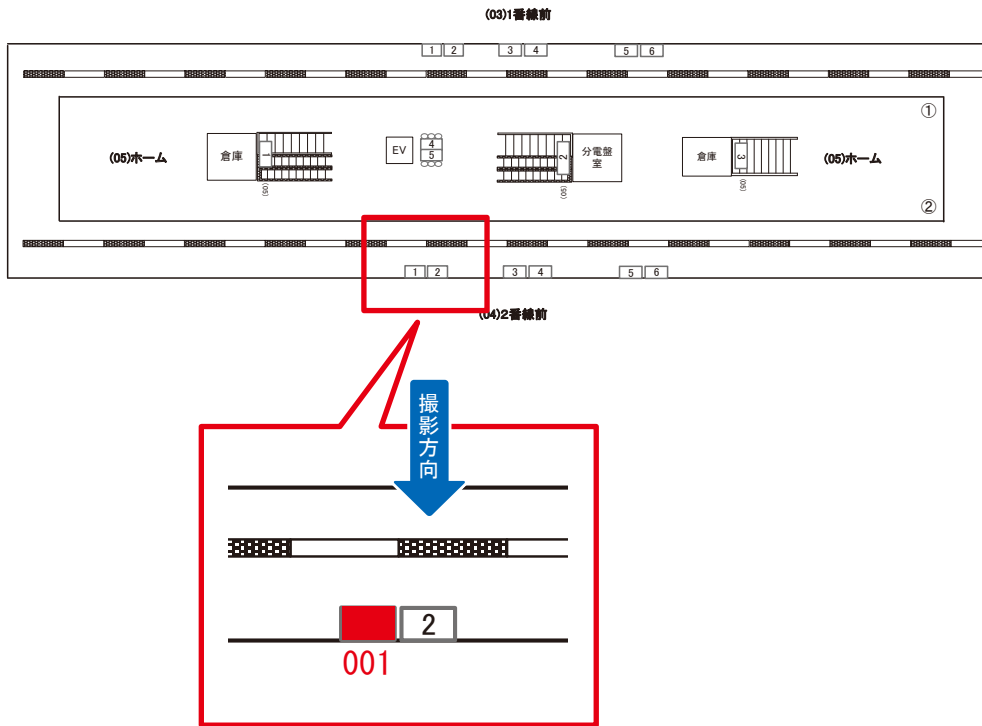

つくばエクスプレス秋葉原駅 2番線前 サインボード (9901-04-001)

つくば→

ホーム階

※広告用地使用料: 19,963円

媒体番号	駅	場所	サイズ(H×W)	面数	月額定価	電気料金	点灯	返還日
9901-04-001	秋葉原	2番線前	1.28×1.88	1	75,000円	2,630円	4:00~26:00	2022/04/30

※業種によっては規制がある場合がございますので、事前にご相談ください。

☆1基でも半額媒体(月額定価より半額になります)

駅看板のサンエイ企画

電話 03-3355-3325

サンエイ企画

検索