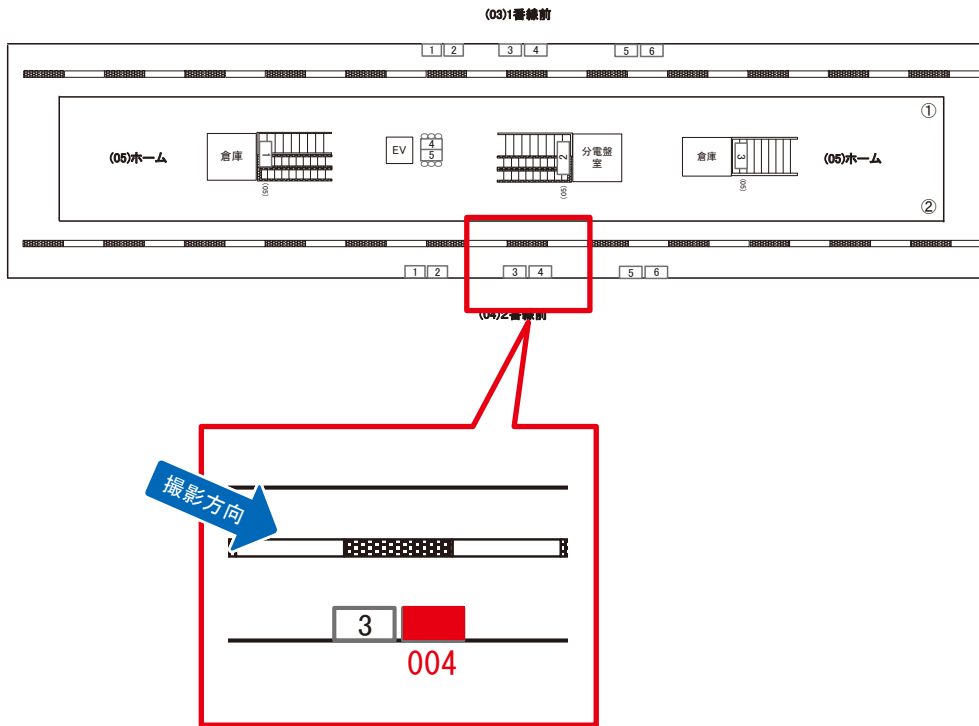

☆1基でも半額媒体(月額定価より半額になります)

駅看板のサンエイ企画

電話 03-3355-3325

サンエイ企画

検索

つくばエクスプレス秋葉原駅 2番線前 サインボード (9901-04-004)

つくば→

ホーム階