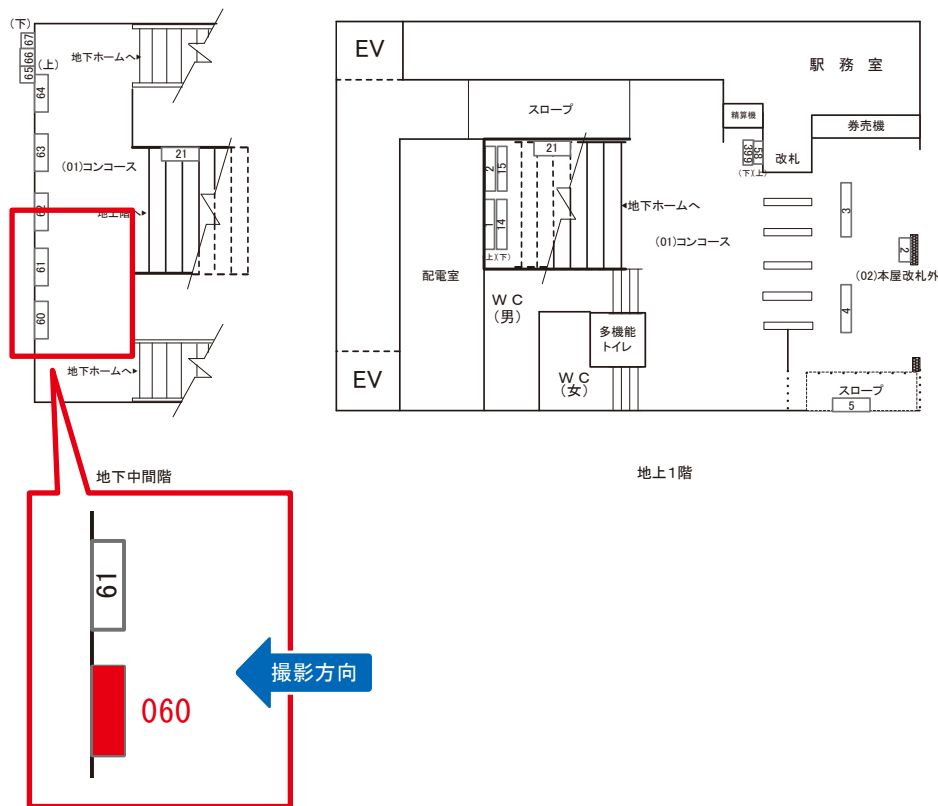

駅看板のサンエイ企画

電話 03-3355-3325

サンエイ企画

検索

新八柱駅 コンコース サインボード (0601-01-021)

←新松戸

西船橋→

媒体番号	駅	場所	サイズ(H×W)	面数	月額定価	電気料金	点灯	返還日
0601-01-021	新八柱	コンコース	0.77×1.08	1	25,000円	—	—	2021/11/30

※業種によっては規制がある場合がございますので、事前にご相談ください。

☆1基でも半額媒体(月額定価より半額になります)

駅看板のサンエイ企画

電話 03-3355-3325

サンエイ企画

検索

新八柱駅 コンコース サインボード (0601-01-060)

←新松戸

西船橋→

媒体番号	駅	場所	サイズ(H×W)	面数	月額定価	電気料金	点灯	返還日
0601-01-060	新八柱	コンコース	0.90×1.50	1	33,000円	1,490円	—	2021/12/20

※業種によっては規制がある場合がございますので、事前にご相談ください。

☆1基でも半額媒体 (月額定価より半額になります)

駅看板のサンエイ企画

電話 03-3355-3325

サンエイ企画

検索