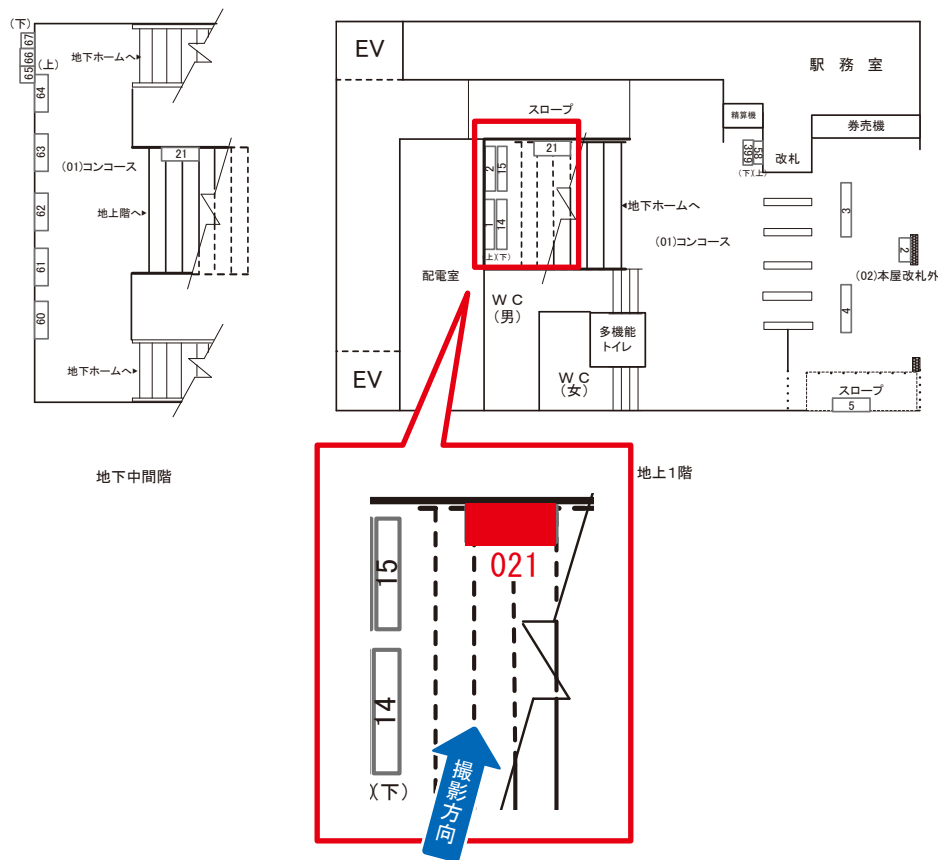

新八柱駅 コンコース サインボード (0601-01-002)

←新松戸

西船橋→

媒体番号	駅	場所	サイズ(H×W)	面数	月額定価	電気料金	点灯	返還日
0601-01-002	新八柱	コンコース	1.20×2.50	1	40,000円	3,960円	—	2022/11/10

※業種によっては規制がある場合がございますので、事前にご相談ください。

☆3基以上申込で半額媒体(月額定価より半額になります)

駅看板のサンエイ企画

電話 03-3355-3325

サンエイ企画

検索

新八柱駅 コンコース サインボード (0601-01-021)

←新松戸

西船橋→

媒体番号	駅	場所	サイズ(H×W)	面数	月額定価	電気料金	点灯	返還日
0601-01-021	新八柱	コンコース	0.77×1.08	1	25,000円	—	—	2021/11/30

※業種によっては規制がある場合がございますので、事前にご相談ください。

☆1基でも半額媒体(月額定価より半額になります)

駅看板のサンエイ企画

電話 03-3355-3325

サンエイ企画

検索

新八柱駅 コンコース サインボード (0601-01-060)

←新松戸