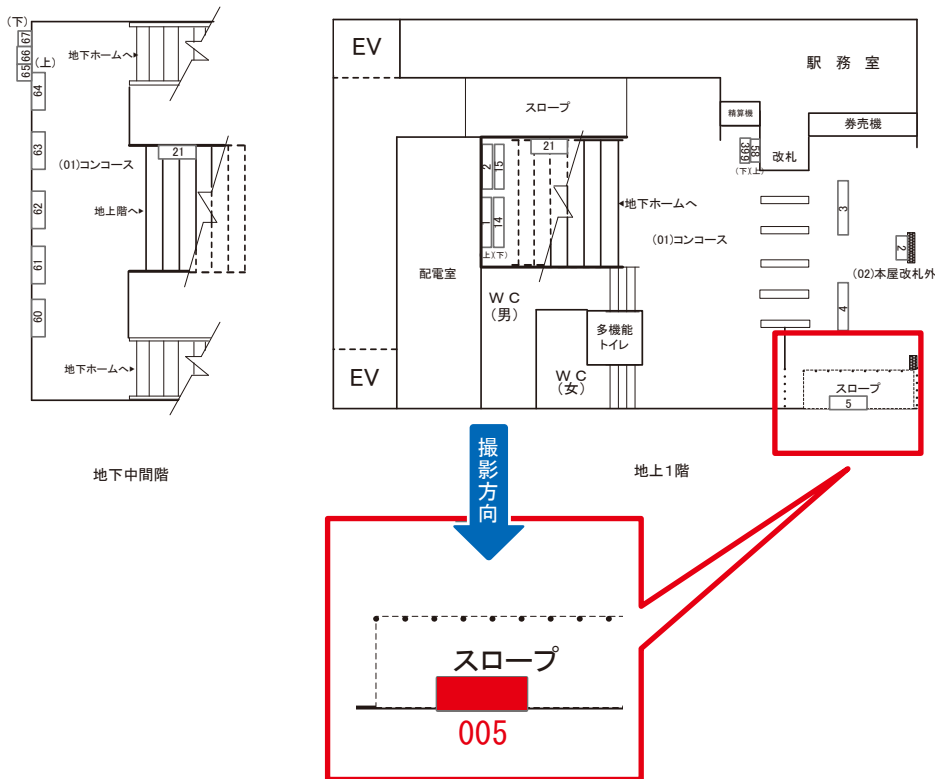

西船橋→

媒体番号	駅	場所	サイズ(H×W)	面数	月額定価	電気料金	点灯	返還日
0601-01-060	新八柱	コンコース	0.90×1.50	1	33,000円	1,490円	—	2021/12/20

※業種によっては規制がある場合がございますので、事前にご相談ください。

☆1基でも半額媒体 (月額定価より半額になります)

駅看板のサンエイ企画

電話 03-3355-3325

サンエイ企画

検索

新八柱駅 本屋改札外 サインボード (0601-02-005)

←新松戸

西船橋→

媒体番号	駅	場所	サイズ(H×W)	面数	月額定価	電気料金	点灯	返還日
0601-02-005	新八柱	本屋改札外	0.90×1.80	1	55,000円	—	—	2023/06/30

※業種によっては規制がある場合がございますので、事前にご相談ください。

駅看板のサンエイ企画

電話 03-3355-3325

サンエイ企画