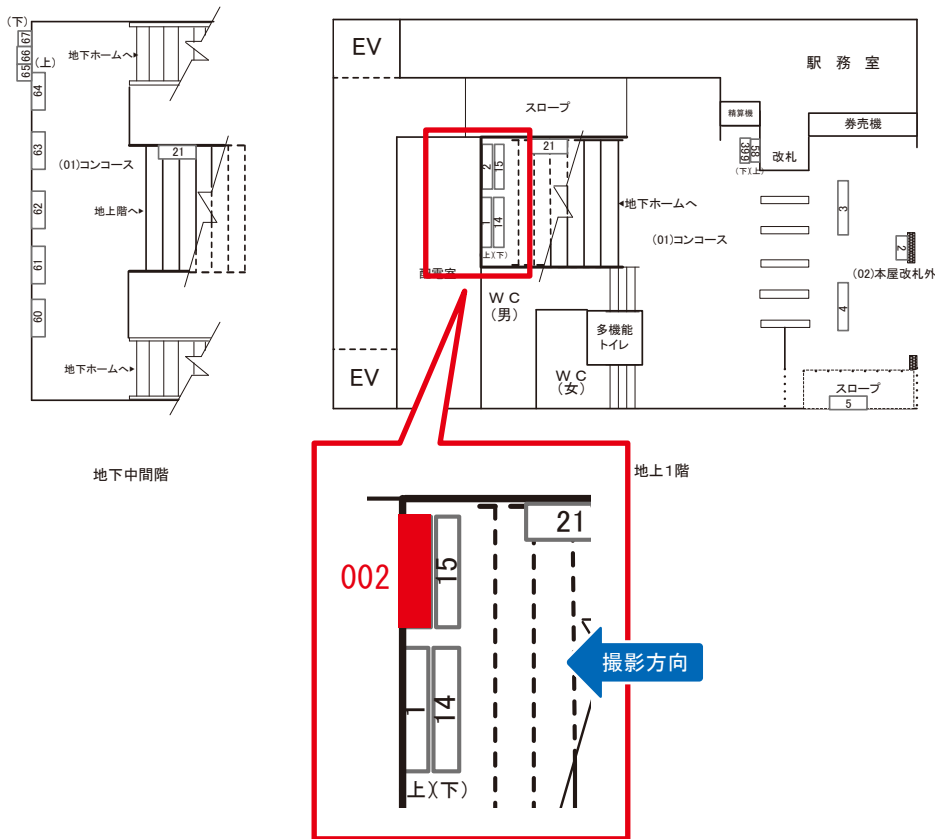

新八柱駅 コンコース サインボード (0601-01-002)

←新松戸

西船橋→

媒体番号	駅	場所	サイズ(H×W)	面数	月額定価	電気料金	点灯	返還日
0601-01-002	新八柱	コンコース	1.20×2.50	1	40,000円	3,960円	—	2022/11/10

※業種によっては規制がある場合がございますので、事前にご相談ください。

☆3基以上申込で半額媒体(月額定価より半額になります)

駅看板のサンエイ企画

電話 03-3355-3325

サンエイ企画

検索

新八柱駅 コンコース サインボード (0601-01-021)

←新松戸

西船橋→

媒体番号	駅	場所	サイズ(H×W)	面数	月額定価	電気料金	点灯	返還日
0601-01-021	新八柱	コンコース	0.77×1.08	1	25,000円	—	—	2021/11/30