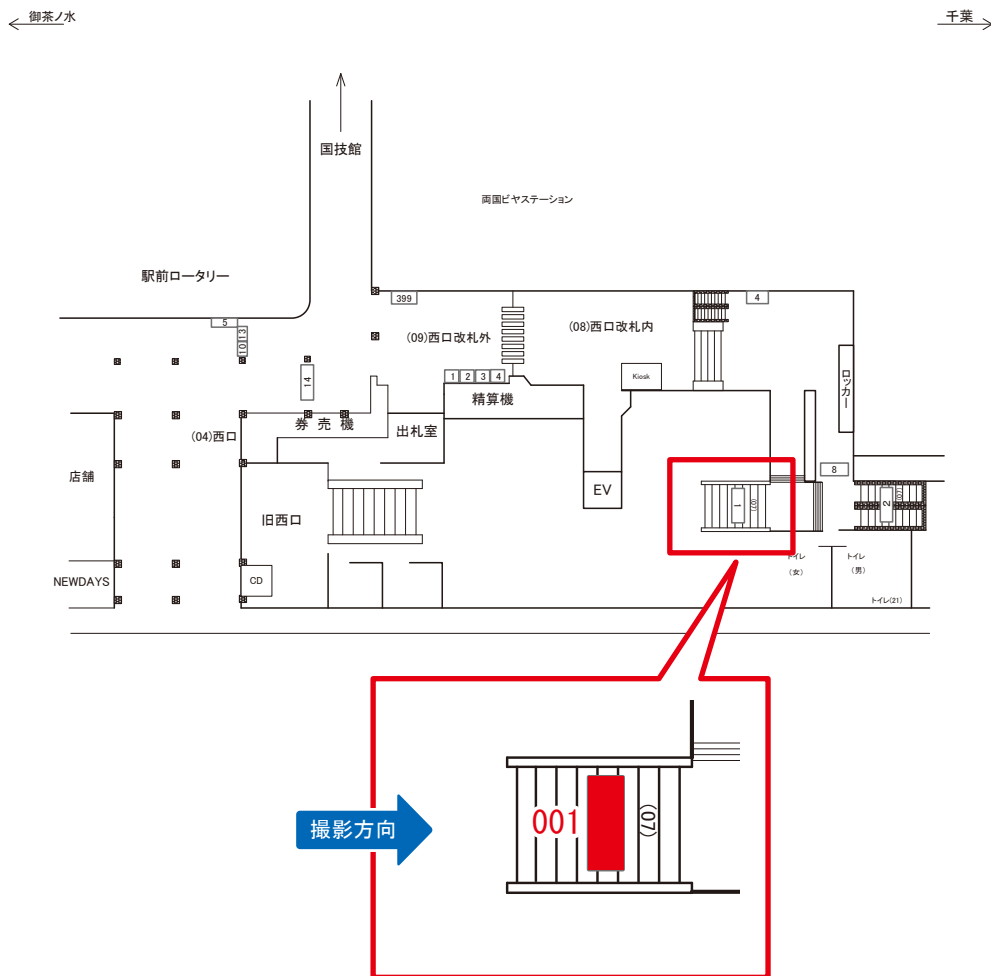

両国駅 ホーム階段 サインボード (0605-07-001)

媒体番号	駅	場所	サイズ(H×W)	面数	月額定価	電気料金	点灯	返還日
0605-07-001	両国	ホーム階段	1.20×3.30	1	157,000円	7,440円	—	2022/07/20

※業種によっては規制がある場合がございますので、事前にご相談ください。

☆1基でも半額媒体(月額定価より半額になります)

駅看板のサンエイ企画

電話 03-3355-3325

サンエイ企画

検索