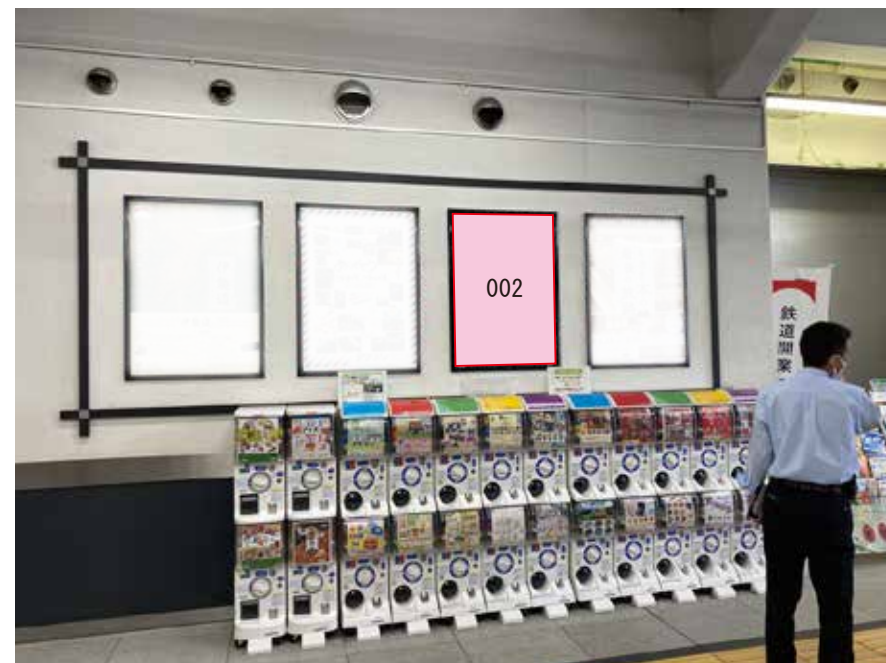

電話 03-3355-3325

サンエイ企画

検索

両国駅 西口改札外 サインボード (0605-09-002)

← 御茶ノ水

千葉 →

媒体番号	駅	場所	サイズ(H×W)	面数	月額定価	電気料金	点灯	返還日
0605-09-002	両国	西口改札外	1.08 × 0.78	1	30,000円	—	—	2023/01/31

※業種によっては規制がある場合がございますので、事前にご相談ください。