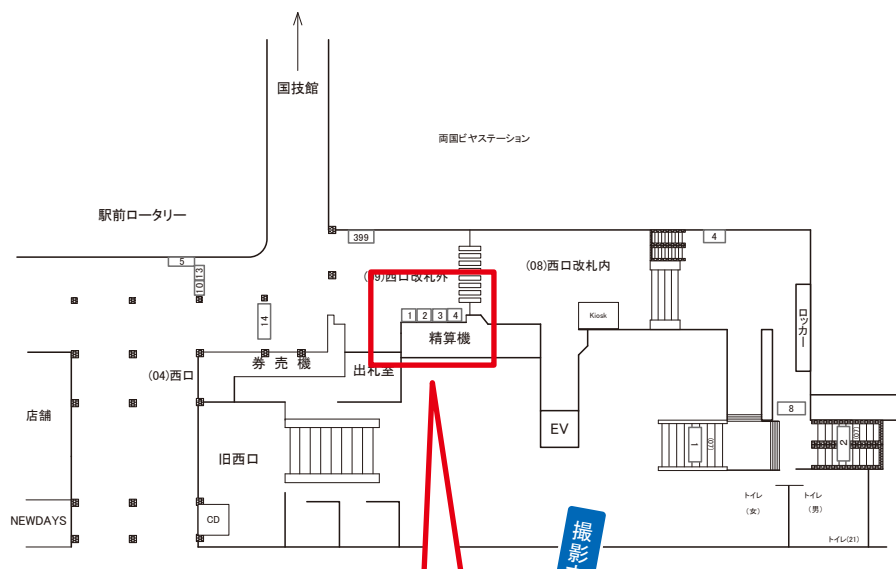

駅看板のサンエイ企画

電話 03-3355-3325

サンエイ企画

検索

両国駅 西口改札外 サインボード (0605-09-003)

← 御茶ノ水

千葉 →

媒体番号	駅	場所	サイズ(H×W)	面数	月額定価	電気料金	点灯	返還日
0605-09-003	両国	西口改札外	1.08 × 0.78	1	30,000円	—	—	2023/01/31

※業種によっては規制がある場合がございますので、事前にご相談ください。

駅看板のサンエイ企画

電話 03-3355-3325

サンエイ企画

検索

両国駅 西口改札外 サインボード (0605-09-004)

← 御茶ノ水

千葉 →

媒体番号	駅	場所	サイズ(H×W)	面数	月額定価	電気料金	点灯	返還日
0605-09-004	両国	西口改札外	1.08 × 0.78	1	30,000円	—	—	2023/01/31

※業種によっては規制がある場合がございますので、事前にご相談ください。

駅看板のサンエイ企画

電話 03-3355-3325

サンエイ企画

検索