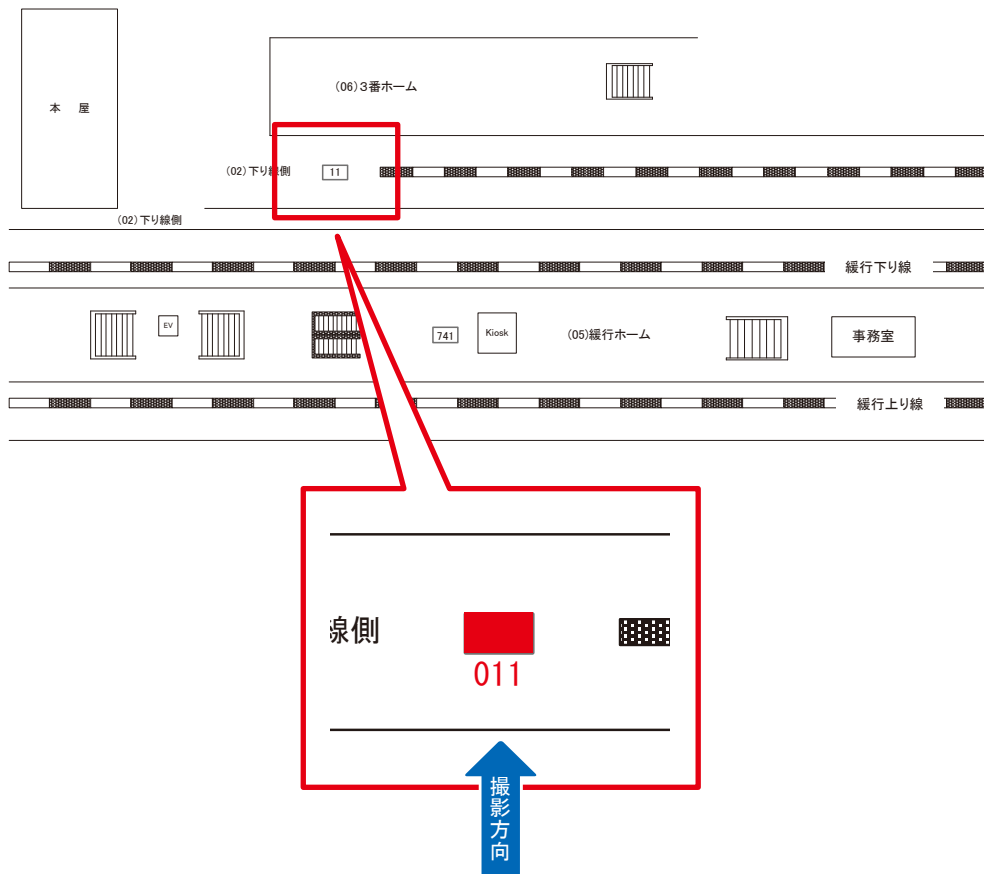

両国駅 下り線側 サインボード (0605-02-011)

← 御茶ノ水

千葉 →

媒体番号	駅	場所	サイズ(H×W)	面数	月額定価	電気料金	点灯	返還日
0605-02-011	両国	下り線側	1.80×2.40	1	160,000円	1,580円	—	2023/03/31

※業種によっては規制がある場合がございますので、事前にご相談ください。

駅看板のサンエイ企画

電話 03-3355-3325

サンエイ企画

検索