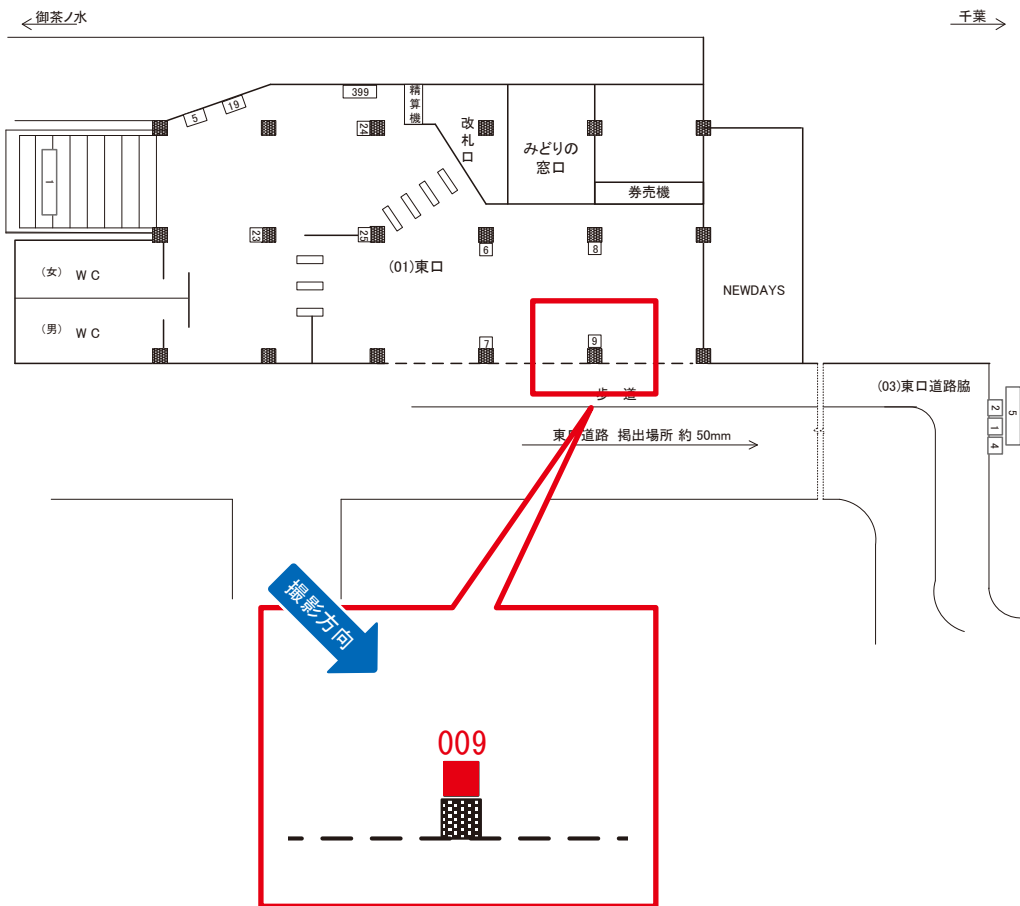

両国駅 東口 サインボード (0605-01-006)

媒体番号	駅	場所	サイズ(H×W)	面数	月額定価	電気料金	点灯	返還日
0605-01-006	両国	東口	1.08 × 0.78	1	30,000円	—	—	2022/10/10

※業種によっては規制がある場合がございますので、事前にご相談ください。

両国駅 東口 サインボード (0605-01-008)

媒体番号	駅	場所	サイズ(H×W)	面数	月額定価	電気料金	点灯	返還日
0605-01-008	両国	東口	1.08 × 0.78	1	30,000円	—	—	2022/10/10

※業種によっては規制がある場合がございますので、事前にご相談ください。

両国駅 東口 サインボード (0605-01-009)

媒体番号	駅	場所	サイズ(H×W)	面数	月額定価	電気料金	点灯	返還日
0605-01-009	両国	東口	1.08 × 0.78	1	35,000円	—	—	2022/10/10

※業種によっては規制がある場合がございますので、事前にご相談ください。

両国駅 東口 サインボード (0605-01-019)