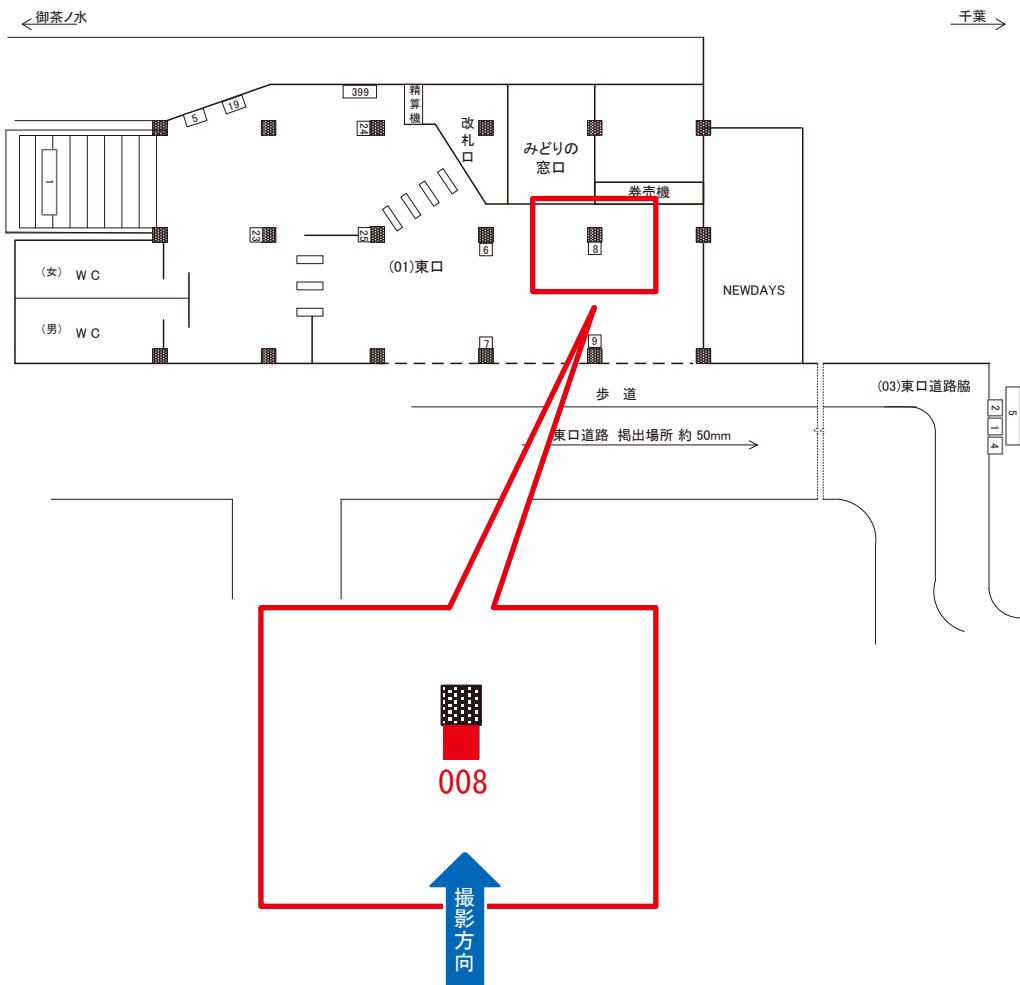

両国駅 東口 サインボード (0605-01-006)

媒体番号	駅	場所	サイズ(H×W)	面数	月額定価	電気料金	点灯	返還日
0605-01-006	両国	東口	1.08 × 0.78	1	30,000円	—	—	2022/10/10

※業種によっては規制がある場合がございますので、事前にご相談ください。

両国駅 東口 サインボード (0605-01-008)

媒体番号	駅	場所	サイズ(H×W)	面数	月額定価	電気料金	点灯	返還日
0605-01-008	両国	東口	1.08 × 0.78	1	30,000円	—	—	2022/10/10

※業種によっては規制がある場合がございますので、事前にご相談ください。

両国駅 東口 サインボード (0605-01-009)

媒体番号	駅	場所	サイズ(H×W)	面数	月額定価	電気料金	点灯	返還日
0605-01-009	両国	東口	1.08 × 0.78	1	35,000円	—	—	2022/10/10

※業種によっては規制がある場合がございますので、事前にご相談ください。

両国駅 東口 サインボード (0605-01-019)