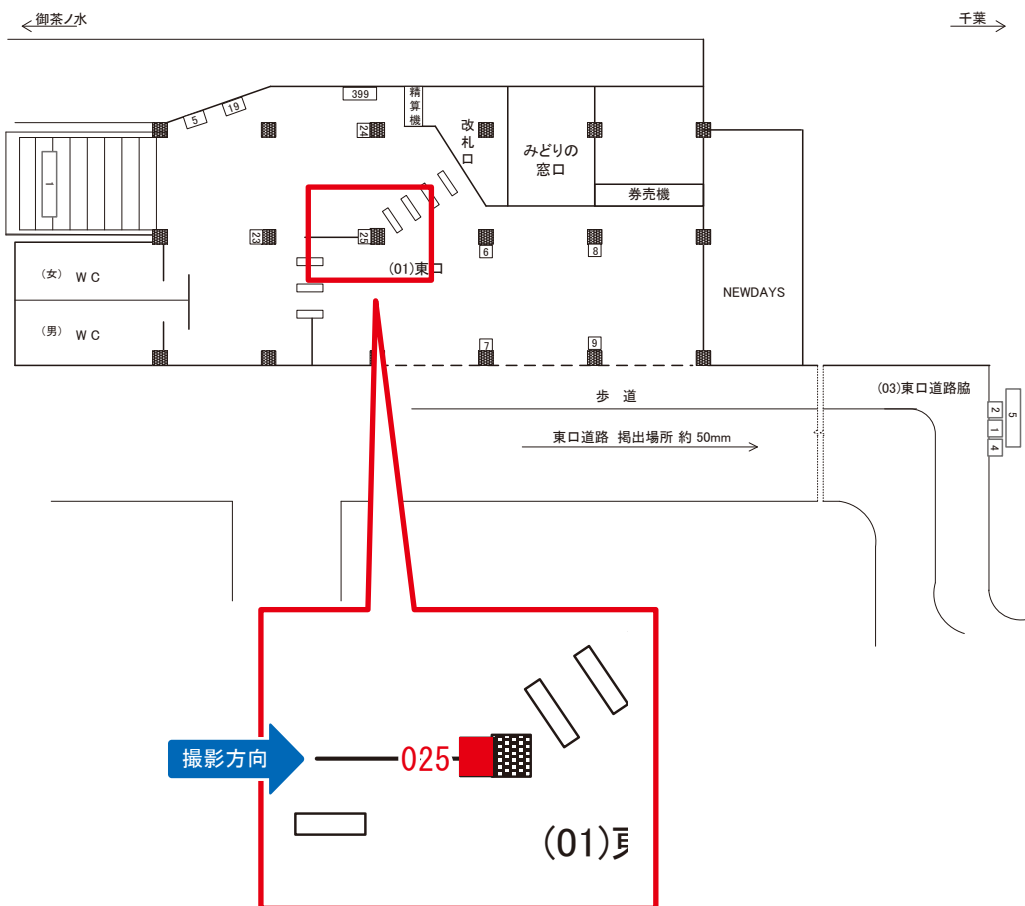

※業種によっては規制がある場合がございますので、事前にご相談ください。

両国駅 東口 サインボード (0605-01-009)

媒体番号	駅	場所	サイズ(H×W)	面数	月額定価	電気料金	点灯	返還日
0605-01-009	両国	東口	1.08 × 0.78	1	35,000円	—	—	2022/10/10

※業種によっては規制がある場合がございますので、事前にご相談ください。

両国駅 東口 サインボード (0605-01-019)

媒体番号	駅	場所	サイズ(H×W)	面数	月額定価	電気料金	点灯	返還日
0605-01-019	両国	東口	1.00 × 1.20	1	58,000円	1,240円	—	2021/10/10

※業種によっては規制がある場合がございますので、事前にご相談ください。

☆1基でも半額媒体 (月額定価より半額になります)

駅看板のサンエイ企画

電話 03-3355-3325

サンエイ企画

検索

両国駅 東口 サインボード (0605-01-025)