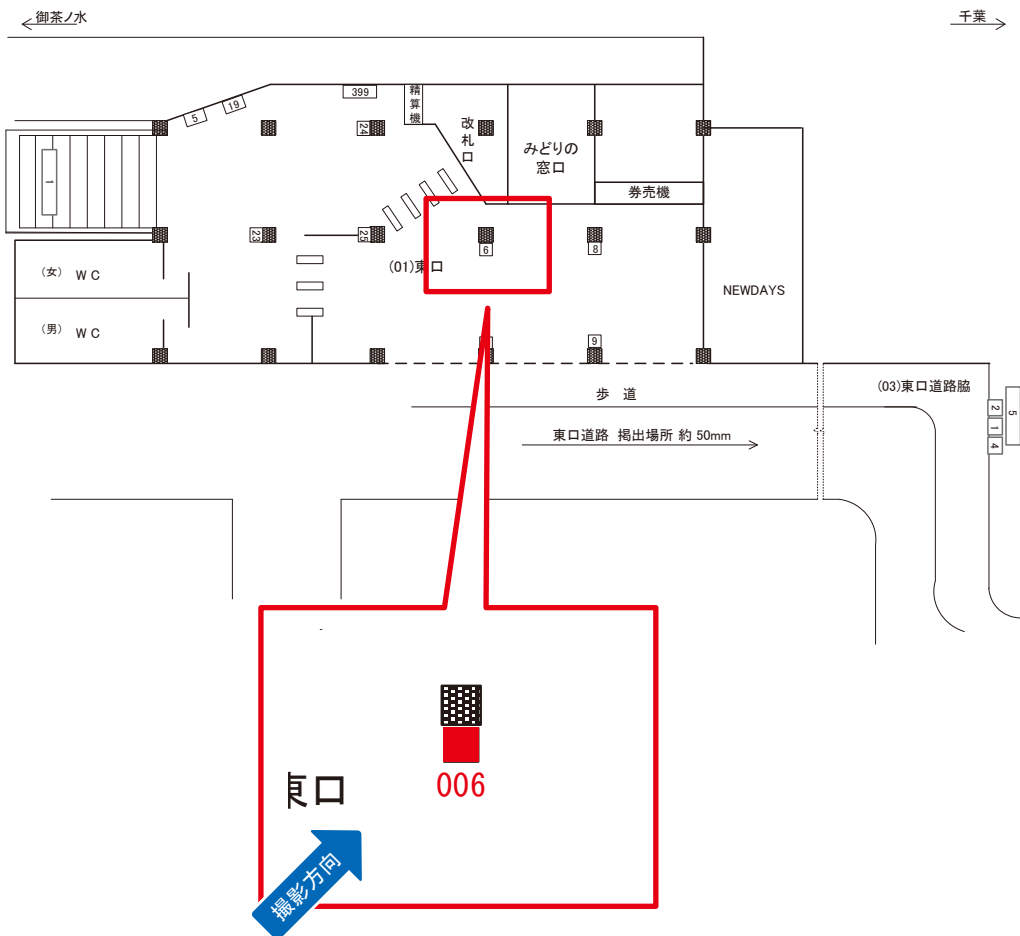

両国駅 東口 サインボード (0605-01-006)

媒体番号	駅	場所	サイズ(H×W)	面数	月額定価	電気料金	点灯	返還日
0605-01-006	両国	東口	1.08 × 0.78	1	30,000円	—	—	2022/10/10

※業種によっては規制がある場合がございますので、事前にご相談ください。

両国駅 東口 サインボード (0605-01-008)

媒体番号	駅	場所	サイズ(H×W)	面数	月額定価	電気料金	点灯	返還日
0605-01-008	両国	東口	1.08 × 0.78	1	30,000円	—	—	2022/10/10

※業種によっては規制がある場合がございますので、事前にご相談ください。

両国駅 東口 サインボード (0605-01-009)

媒体番号	駅	場所	サイズ(H×W)	面数	月額定価	電気料金	点灯	返還日
0605-01-009	両国	東口	1.08 × 0.78	1	35,000円	—	—	2022/10/10

※業種によっては規制がある場合がございますので、事前にご相談ください。

両国駅 東口 サインボード (0605-01-019)