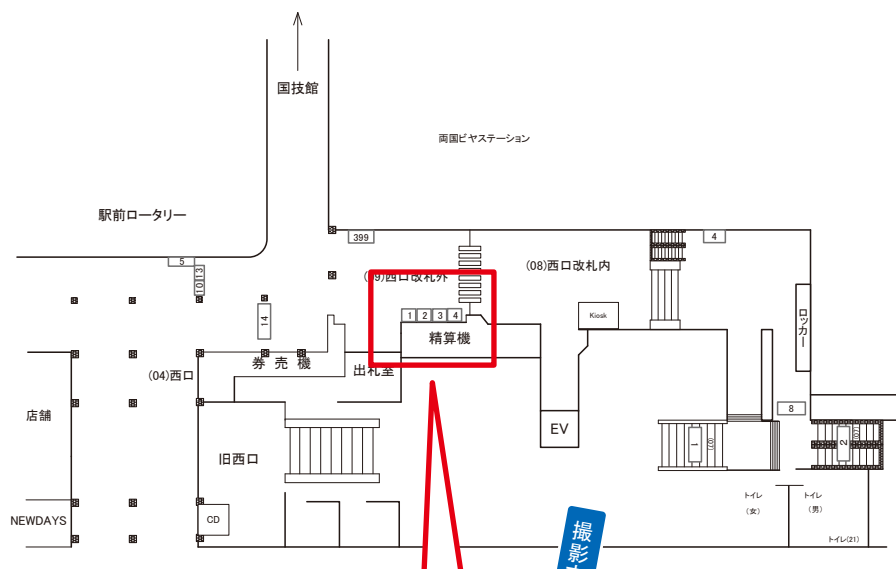

電話 03-3355-3325

サンエイ企画

検索

両国駅 西口改札外 サインボード (0605-09-002)

← 御茶ノ水

千葉 →

媒体番号	駅	場所	サイズ(H×W)	面数	月額定価	電気料金	点灯	返還日
0605-09-002	両国	西口改札外	1.08 × 0.78	1	30,000円	—	—	2023/01/31

※業種によっては規制がある場合がございますので、事前にご相談ください。

駅看板のサンエイ企画

電話 03-3355-3325

サンエイ企画

検索

両国駅 西口改札外 サインボード (0605-09-003)

← 御茶ノ水

千葉 →

媒体番号	駅	場所	サイズ(H×W)	面数	月額定価	電気料金	点灯	返還日
0605-09-003	両国	西口改札外	1.08 × 0.78	1	30,000円	—	—	2023/01/31