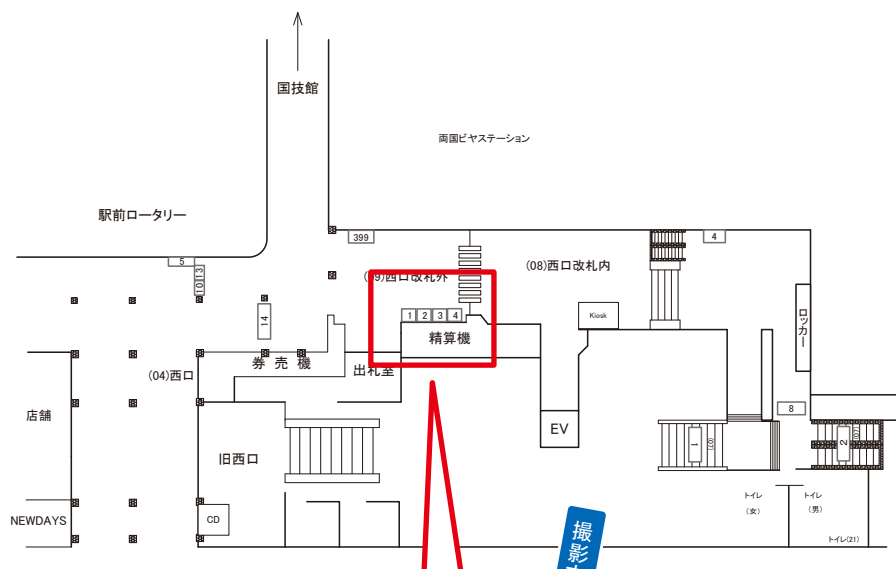

サンエイ企画

検索

両国駅 西口改札外 サインボード (0605-09-001)

← 御茶ノ水

千葉 →

媒体番号	駅	場所	サイズ(H×W)	面数	月額定価	電気料金	点灯	返還日
0605-09-001	両国	西口改札外	1.08 × 0.78	1	30,000円	—	—	2023/01/31

※業種によっては規制がある場合がございますので、事前にご相談ください。

駅看板のサンエイ企画

電話 03-3355-3325

サンエイ企画

検索

両国駅 西口改札外 サインボード (0605-09-002)

← 御茶ノ水

千葉 →

媒体番号	駅	場所	サイズ(H×W)	面数	月額定価	電気料金	点灯	返還日
0605-09-002	両国	西口改札外	1.08 × 0.78	1	30,000円	—	—	2023/01/31

※業種によっては規制がある場合がございますので、事前にご相談ください。

駅看板のサンエイ企画

電話 03-3355-3325

サンエイ企画

検索

両国駅 西口改札外 サインボード (0605-09-003)

← 御茶ノ水

千葉 →

媒体番号	駅	場所	サイズ(H×W)	面数	月額定価	電気料金	点灯	返還日
0605-09-003	両国	西口改札外	1.08 × 0.78	1	30,000円	—	—	2023/01/31