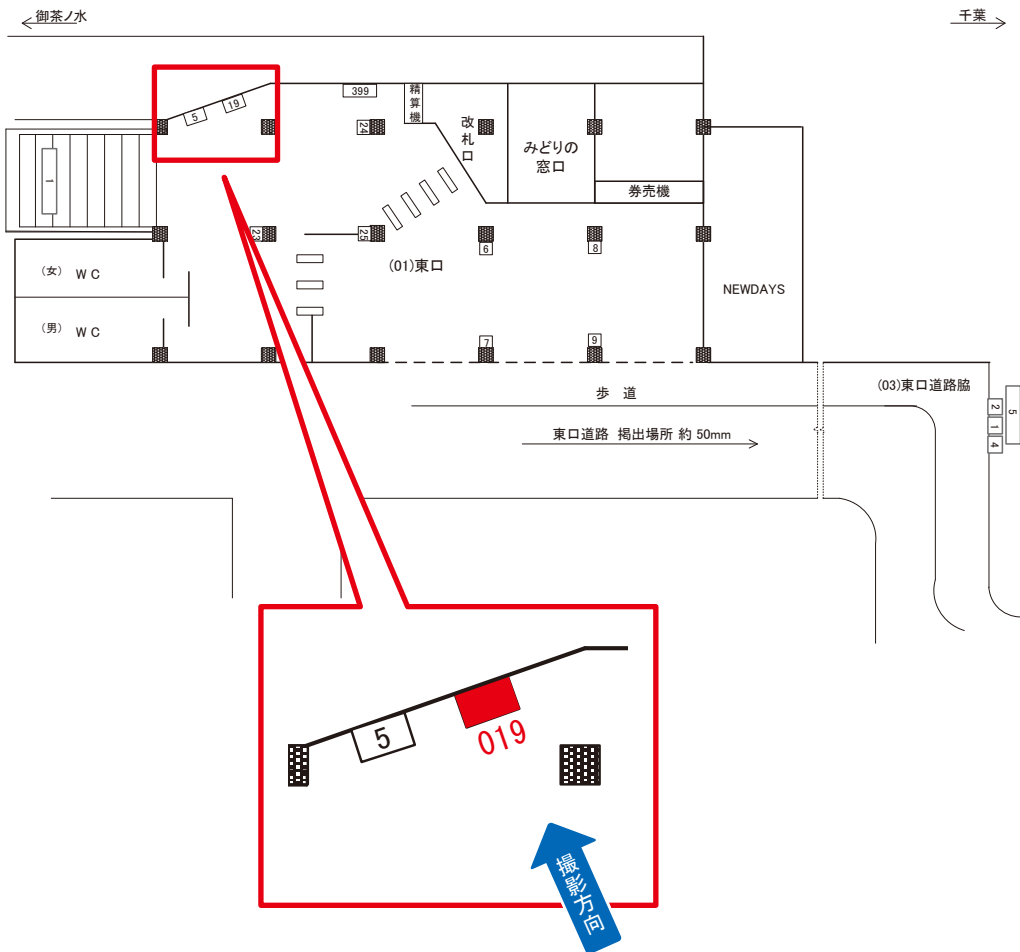

両国駅 東口 サインボード (0605-01-006)

媒体番号	駅	場所	サイズ(H×W)	面数	月額定価	電気料金	点灯	返還日
0605-01-006	両国	東口	1.08 × 0.78	1	30,000円	—	—	2022/10/10

※業種によっては規制がある場合がございますので、事前にご相談ください。

両国駅 東口 サインボード (0605-01-008)

媒体番号	駅	場所	サイズ(H×W)	面数	月額定価	電気料金	点灯	返還日
0605-01-008	両国	東口	1.08 × 0.78	1	30,000円	—	—	2022/10/10

※業種によっては規制がある場合がございますので、事前にご相談ください。

両国駅 東口 サインボード (0605-01-009)

媒体番号	駅	場所	サイズ(H×W)	面数	月額定価	電気料金	点灯	返還日
0605-01-009	両国	東口	1.08 × 0.78	1	35,000円	—	—	2022/10/10

※業種によっては規制がある場合がございますので、事前にご相談ください。

両国駅 東口 サインボード (0605-01-019)

媒体番号	駅	場所	サイズ(H×W)	面数	月額定価	電気料金	点灯	返還日
0605-01-019	両国	東口	1.00 × 1.20	1	58,000円	1,240円	—	2021/10/10

※業種によっては規制がある場合がございますので、事前にご相談ください。

☆1基でも半額媒体 (月額定価より半額になります)

駅看板のサンエイ企画

電話 03-3355-3325

サンエイ企画

検索

両国駅 東口 サインボード (0605-01-025)