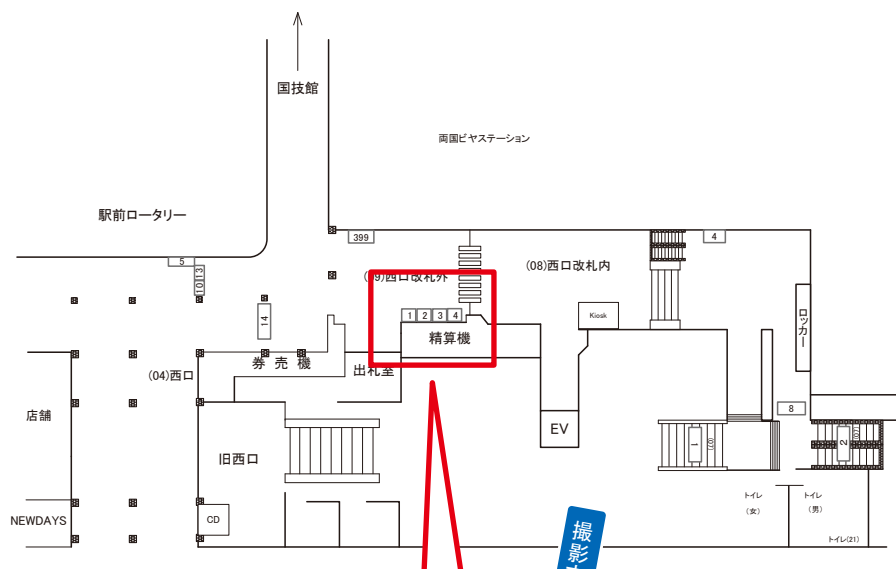

両国駅 ホーム階段 サインボード (0605-07-001)

媒体番号	駅	場所	サイズ(H×W)	面数	月額定価	電気料金	点灯	返還日
0605-07-001	両国	ホーム階段	1.20×3.30	1	157,000円	7,440円	—	2022/07/20

※業種によっては規制がある場合がございますので、事前にご相談ください。

☆1基でも半額媒体(月額定価より半額になります)

駅看板のサンエイ企画

電話 03-3355-3325

サンエイ企画

検索

両国駅 西口改札外 サインボード (0605-09-001)

← 御茶ノ水

千葉 →

媒体番号	駅	場所	サイズ(H×W)	面数	月額定価	電気料金	点灯	返還日
0605-09-001	両国	西口改札外	1.08 × 0.78	1	30,000円	—	—	2023/01/31

※業種によっては規制がある場合がございますので、事前にご相談ください。

駅看板のサンエイ企画