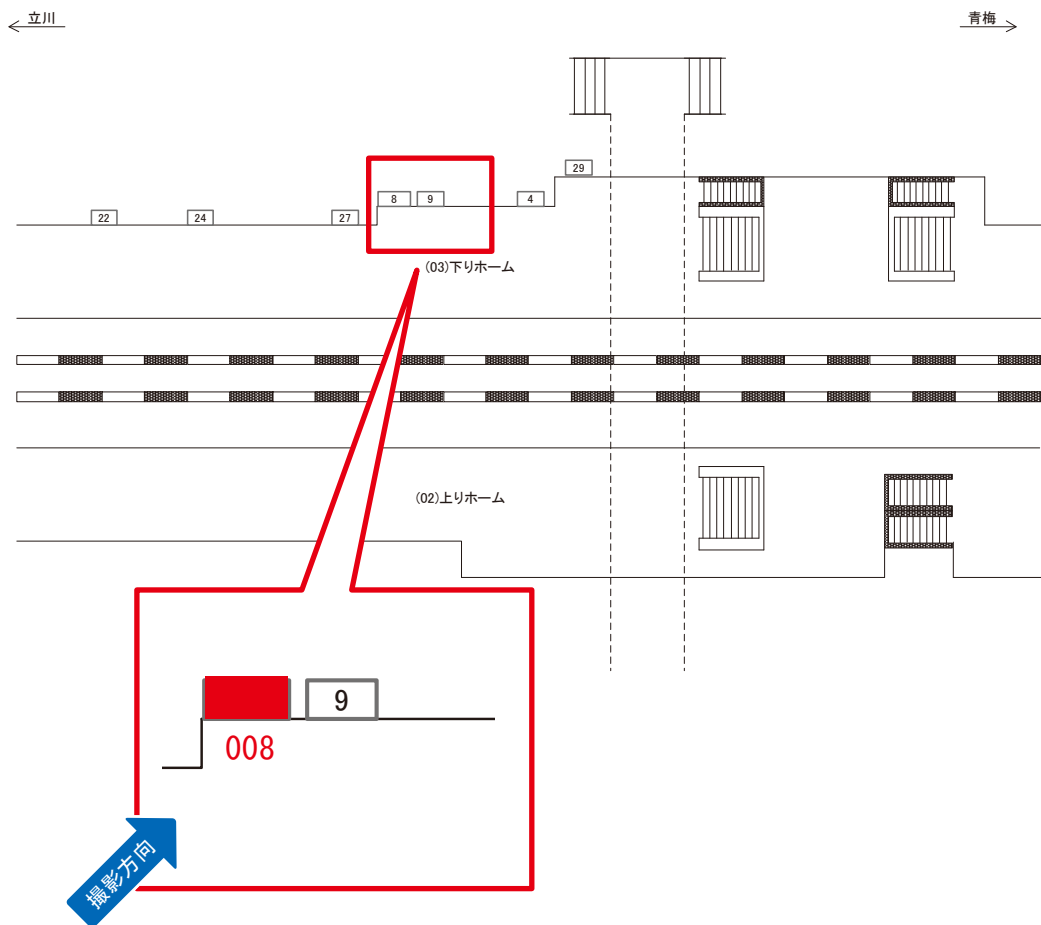

小作駅 下りホーム サインボード (0533-03-008)

媒体番号	駅	場所	サイズ(H×W)	面数	月額定価	電気料金	点灯	返還日
0533-03-008	小作	下りホーム	0.90×2.70	1	42,000円	840円	日没～22:00	2021/02/28

※業種によっては規制がある場合がございますので、事前にご相談ください。

☆1基でも半額媒体(月額定価より半額になります)

駅看板のサンエイ企画

電話 03-3355-3325

サンエイ企画

検索