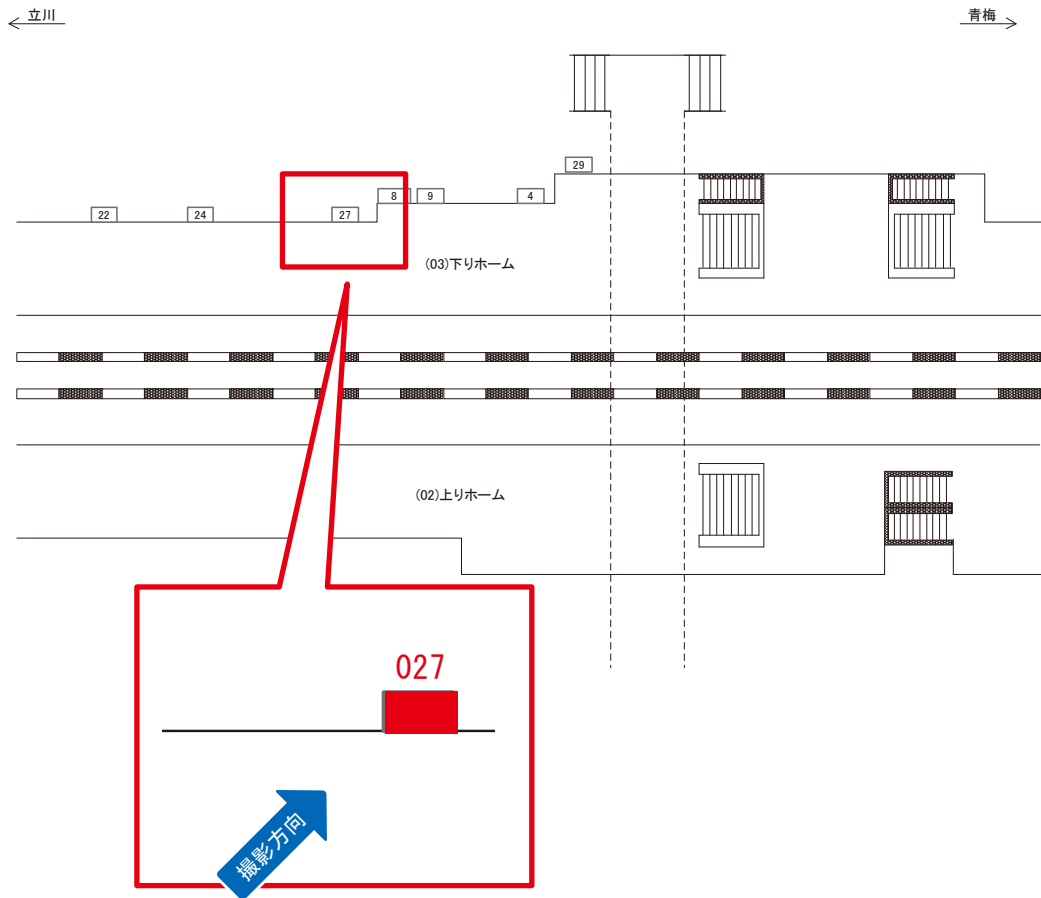

小作駅 下りホーム サインボード (0533-03-027)

媒体番号	駅	場所	サイズ(H×W)	面数	月額定価	電気料金	点灯	返還日
0533-03-027	小作	下りホーム	0.90×3.00	1	29,000円	—	—	2021/06/10

※業種によっては規制がある場合がございますので、事前にご相談ください。

☆1基でも半額媒体 (月額定価より半額になります)

駅看板のサンエイ企画

電話 03-3355-3325

サンエイ企画

検索