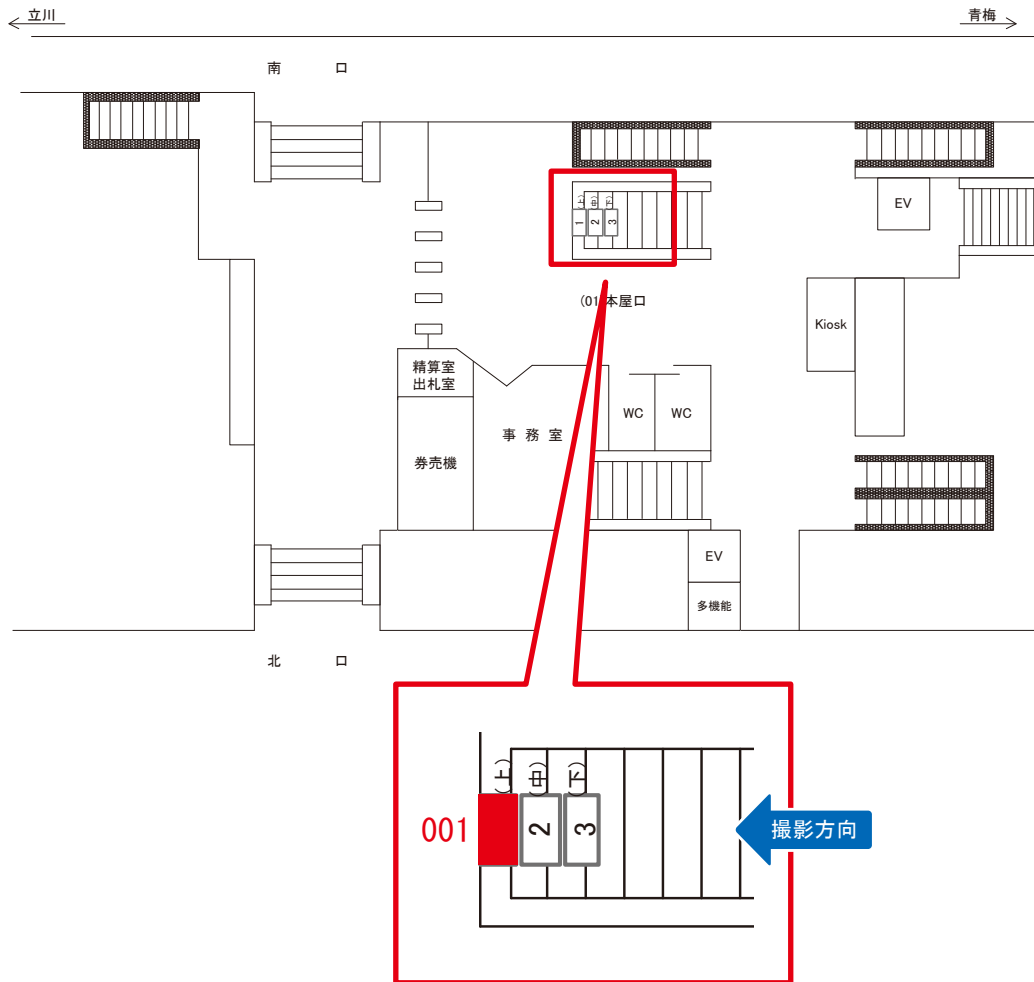

# 小作駅 本屋口 サインボード (0533-01-001)

媒体番号	駅	場所	サイズ(H×W)	面数	月額定価	電気料金	点灯	返還日
0533-01-001	小作	本屋口	0.55 × 2.46	1	20,000円	—	—	2022/05/20

※業種によっては規制がある場合がございますので、事前にご相談ください。

☆1基でも半額媒体(月額定価より半額になります)

駅看板のサンエイ企画

電話 03-3355-3325