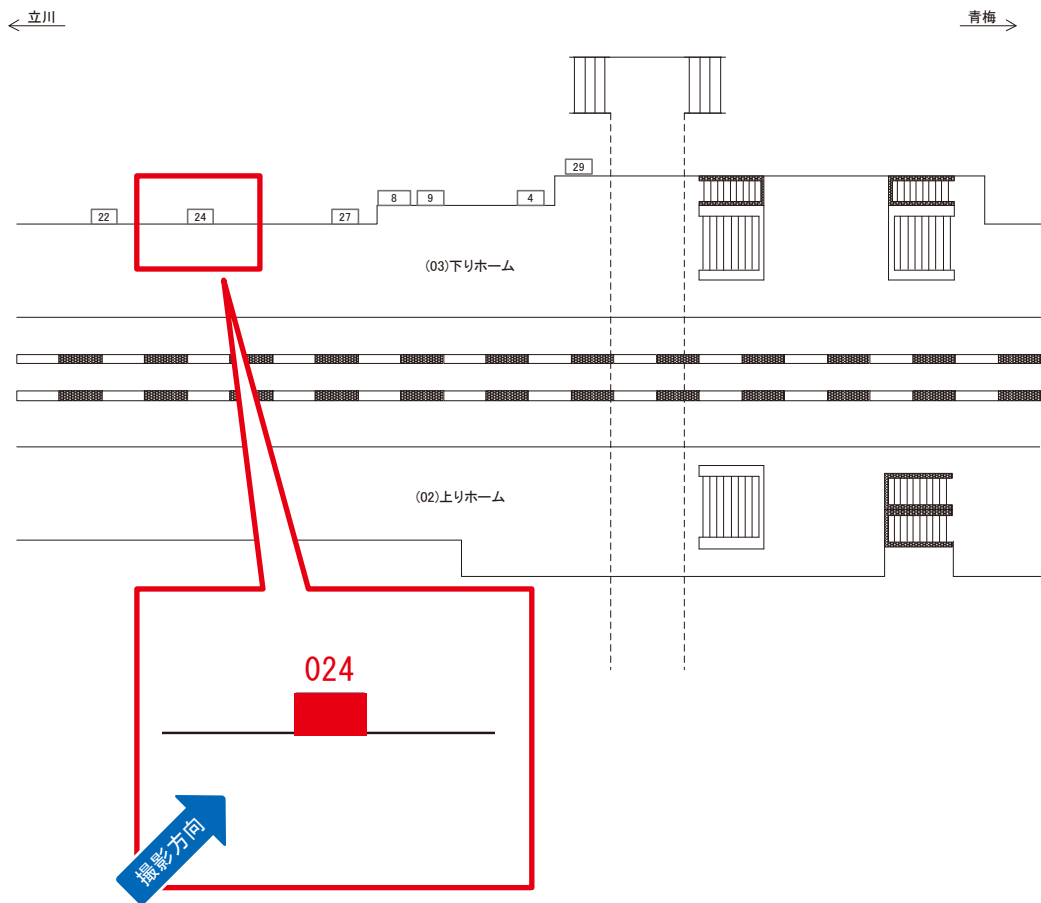

小作駅 下りホーム サインボード (0533-03-024)

媒体番号	駅	場所	サイズ(H×W)	面数	月額定価	電気料金	点灯	返還日
0533-03-024	小作	下りホーム	0.90×3.00	1	29,000円	—	—	2021/05/10

※業種によっては規制がある場合がございますので、事前にご相談ください。

☆1基でも半額媒体 (月額定価より半額になります)

駅看板のサンエイ企画

電話 03-3355-3325

サンエイ企画

検索