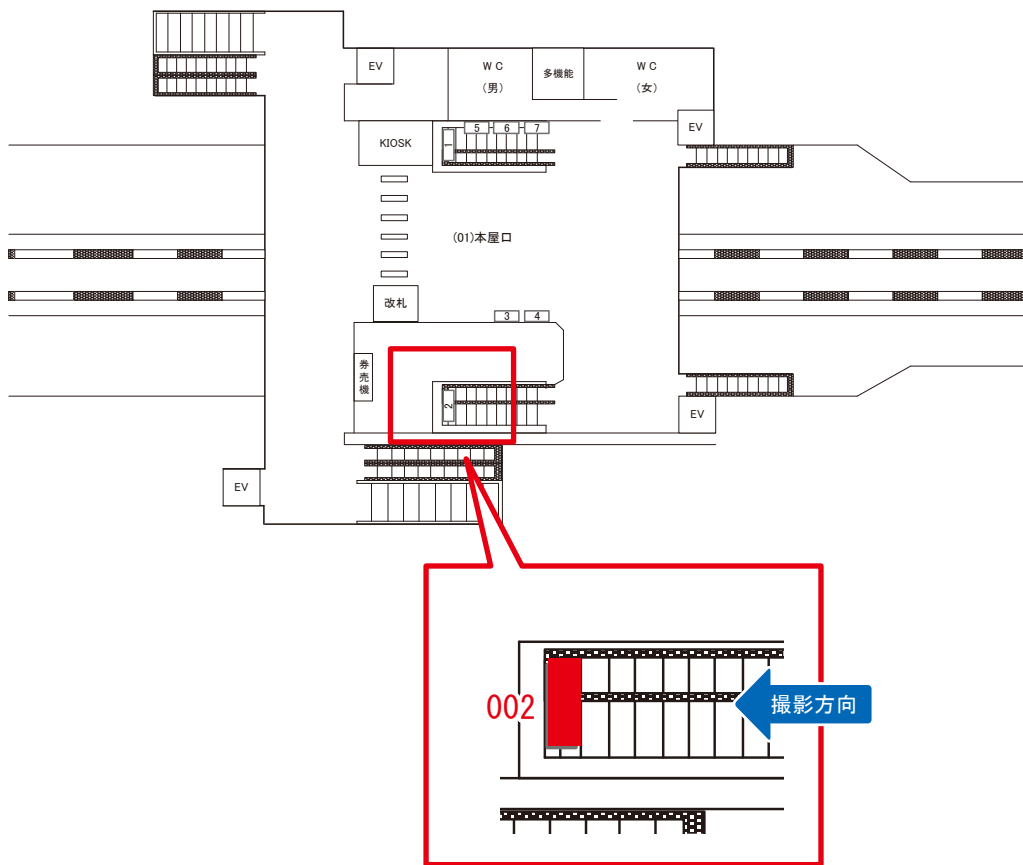

西府駅 本屋口 サインボード (0564-01-001)

← 川崎

立川 →

媒体番号	駅	場所	サイズ(H×W)	面数	月額定価	電気料金	点灯	返還日
0564-01-001	西府	本屋口	0.90 × 3.00	1	60,000円	2,810円	7:00~22:00	2020/01/31

※業種によっては規制がある場合がございますので、事前にご相談ください。

☆1基でも半額媒体 (月額定価より半額になります)

駅看板のサンエイ企画

電話 03-3355-3325

サンエイ企画

検索

西府駅 本屋口 サインボード (0564-01-002)

← 川崎

立川 →

媒体番号	駅	場所	サイズ(H×W)	面数	月額定価	電気料金	点灯	返還日
0564-01-002	西府	本屋口	0.90×3.00	1	60,000円	2,810円	7:00~22:00	2020/01/31

※業種によっては規制がある場合がございますので、事前にご相談ください。

☆1基でも半額媒体 (月額定価より半額になります)

駅看板のサンエイ企画

電話 03-3355-3325

サンエイ企画

検索

西府駅 本屋口 サインボード (0564-01-003)

← 川崎