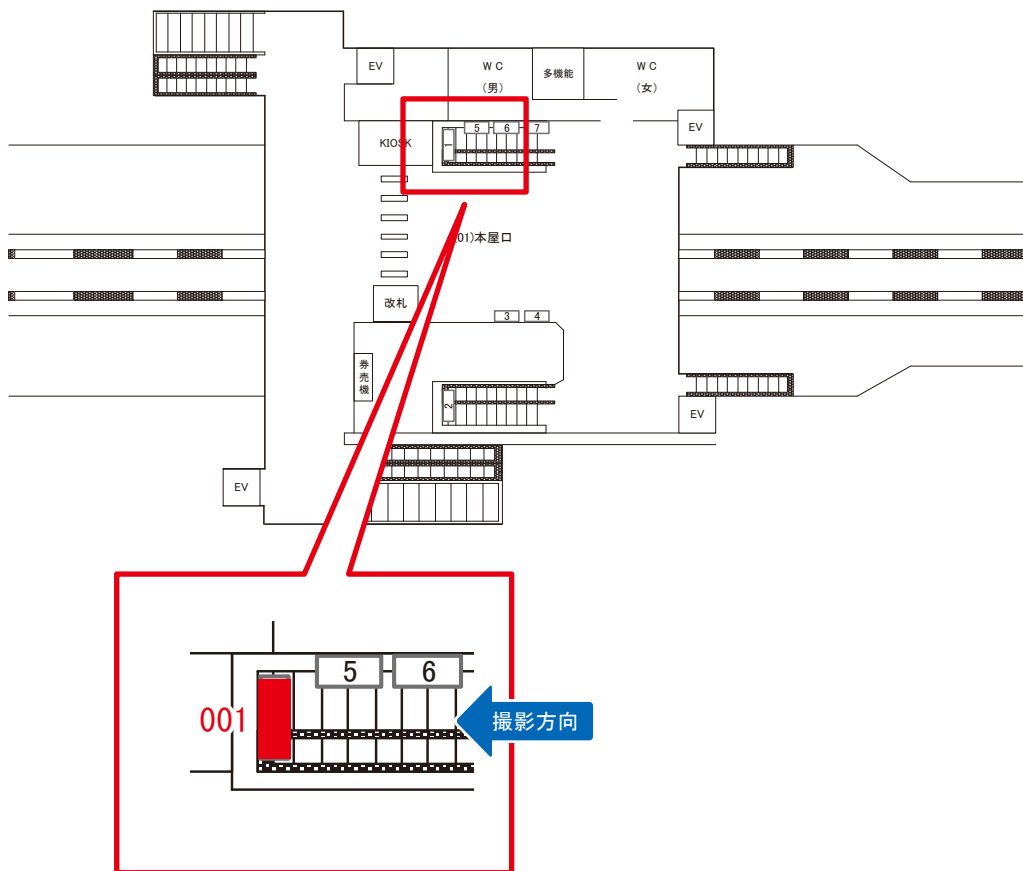

西府駅 本屋口 サインボード (0564-01-001)

← 川崎

立川 →

媒体番号	駅	場所	サイズ(H×W)	面数	月額定価	電気料金	点灯	返還日
0564-01-001	西府	本屋口	0.90 × 3.00	1	60,000円	2,810円	7:00~22:00	2020/01/31

※業種によっては規制がある場合がございますので、事前にご相談ください。

☆1基でも半額媒体 (月額定価より半額になります)

駅看板のサンエイ企画

電話 03-3355-3325

サンエイ企画

検索

西府駅 本屋口 サインボード (0564-01-002)

← 川崎

立川 →

媒体番号	駅	場所	サイズ(H×W)	面数	月額定価	電気料金	点灯	返還日
0564-01-002	西府	本屋口	0.90×3.00	1	60,000円	2,810円	7:00~22:00	2020/01/31