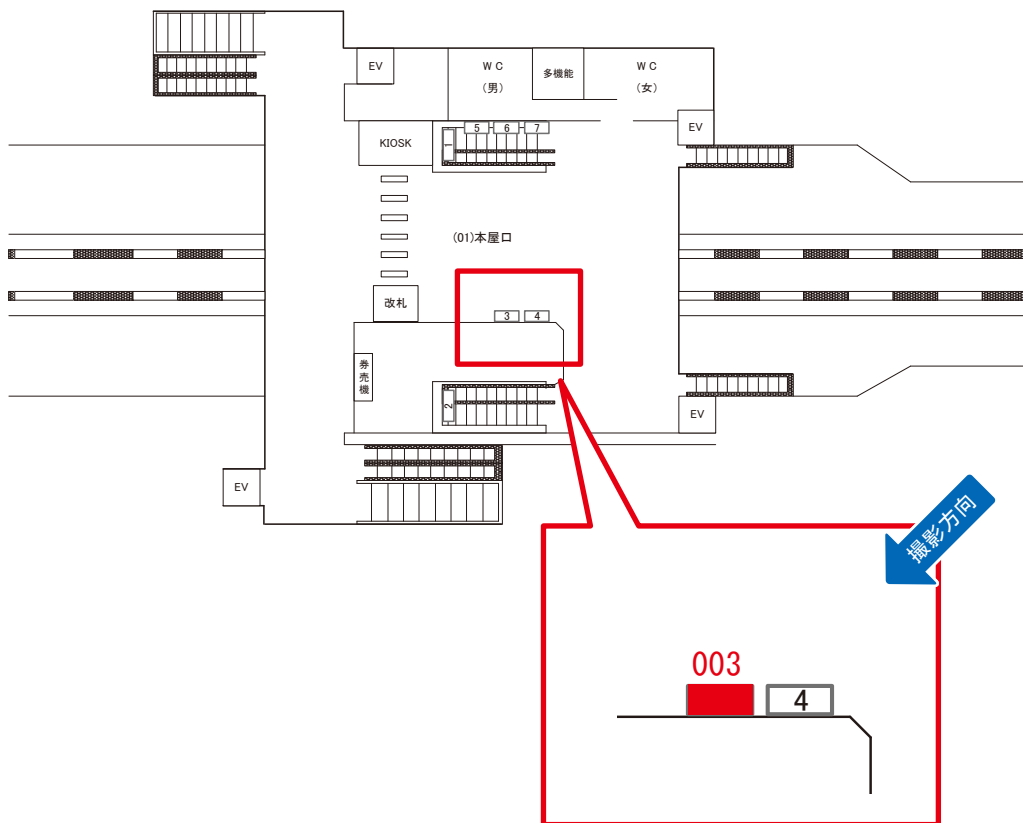

西府駅 本屋口 サインボード (0564-01-003)

← 川崎

立川 →

媒体番号	駅	場所	サイズ(H×W)	面数	月額定価	電気料金	点灯	返還日
0564-01-003	西府	本屋口	0.90 × 2.40	1	50,000円	2,310円	7:00~22:00	2010/03/20

※業種によっては規制がある場合がございますので、事前にご相談ください。

☆1基でも半額媒体 (月額定価より半額になります)

駅看板のサンエイ企画

電話 03-3355-3325

サンエイ企画

検索