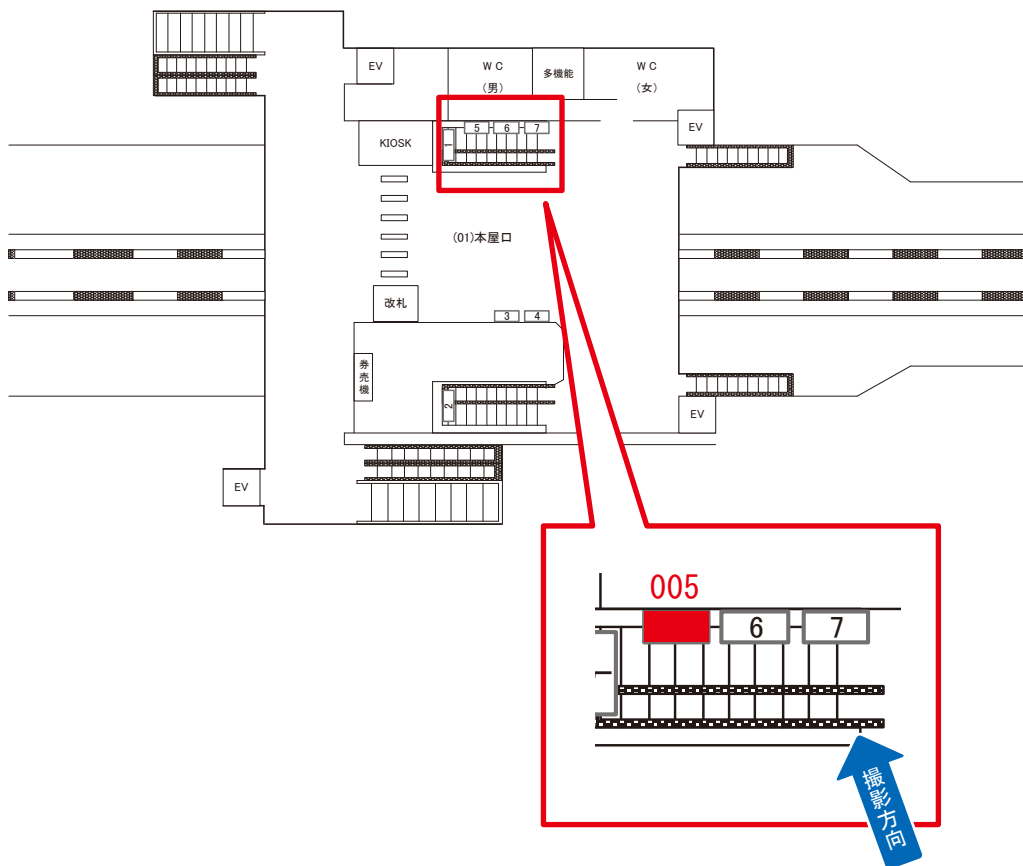

立川 →

媒体番号	駅	場所	サイズ(H×W)	面数	月額定価	電気料金	点灯	返還日
0564-01-003	西府	本屋口	0.90 × 2.40	1	50,000円	2,310円	7:00~22:00	2010/03/20

※業種によっては規制がある場合がございますので、事前にご相談ください。

☆1基でも半額媒体 (月額定価より半額になります)

駅看板のサンエイ企画

電話 03-3355-3325

サンエイ企画

検索

西府駅 本屋口 サインボード (0564-01-005)

← 川崎

立川 →

媒体番号	駅	場所	サイズ(H×W)	面数	月額定価	電気料金	点灯	返還日
0564-01-005	西府	本屋口	0.90 × 2.40	1	50,000円	2,310円	7:00~22:00	2018/04/10

※業種によっては規制がある場合がございますので、事前にご相談ください。

☆1基でも半額媒体 (月額定価より半額になります)