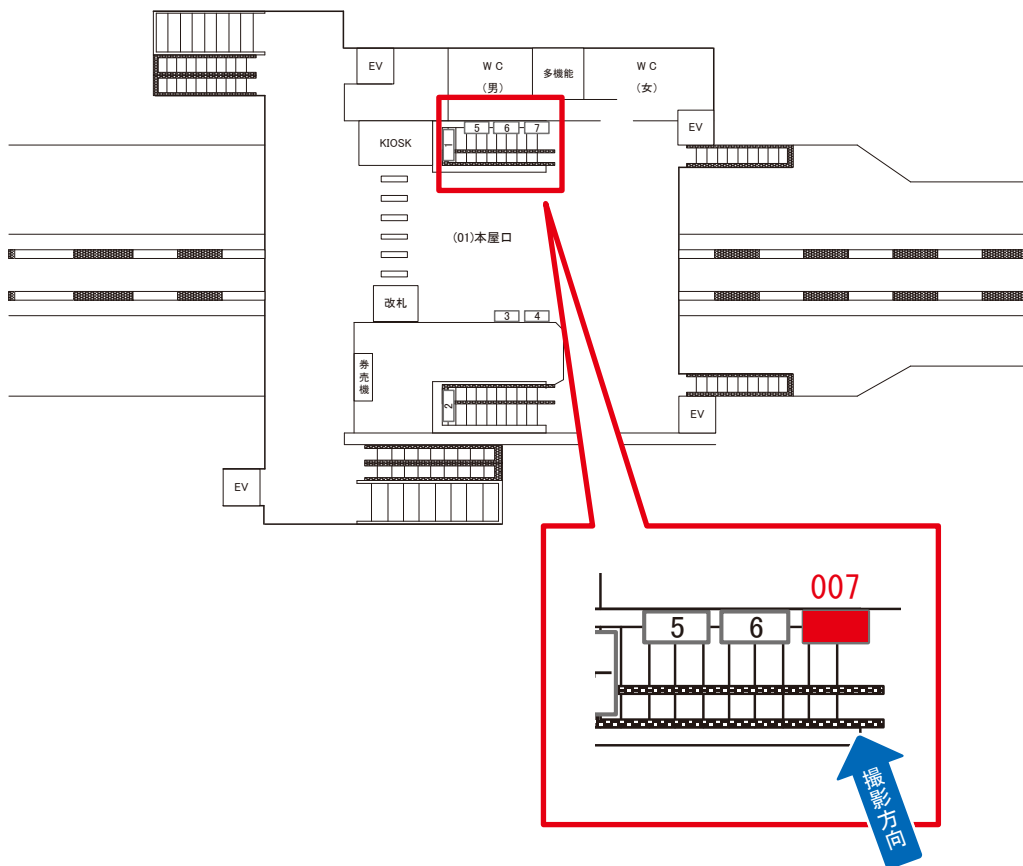

西府駅 本屋口 サインボード (0564-01-007)

← 川崎

立川 →

媒体番号	駅	場所	サイズ(H×W)	面数	月額定価	電気料金	点灯	返還日
0564-01-007	西府	本屋口	0.90 × 2.40	1	50,000円	2,310円	7:00~22:00	2018/06/30

※業種によっては規制がある場合がございますので、事前にご相談ください。

☆1基でも半額媒体 (月額定価より半額になります)

駅看板のサンエイ企画

電話 03-3355-3325

サンエイ企画

検索