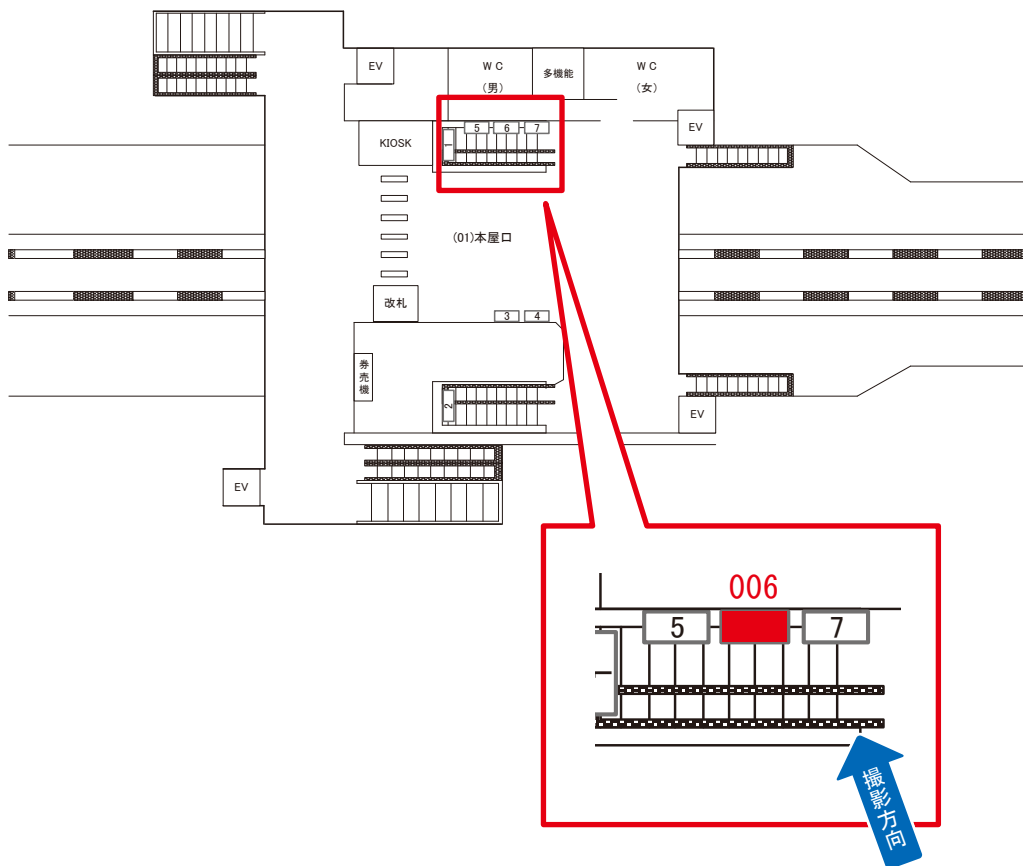

検索

西府駅 本屋口 サインボード (0564-01-005)

← 川崎

立川 →

媒体番号	駅	場所	サイズ(H×W)	面数	月額定価	電気料金	点灯	返還日
0564-01-005	西府	本屋口	0.90 × 2.40	1	50,000円	2,310円	7:00~22:00	2018/04/10

※業種によっては規制がある場合がございますので、事前にご相談ください。

☆1基でも半額媒体 (月額定価より半額になります)

駅看板のサンエイ企画

電話 03-3355-3325

サンエイ企画

検索

西府駅 本屋口 サインボード (0564-01-006)

← 川崎

立川 →

媒体番号	駅	場所	サイズ(H×W)	面数	月額定価	電気料金	点灯	返還日
0564-01-006	西府	本屋口	0.90 × 2.40	1	50,000円	2,310円	7:00~22:00	2018/06/30