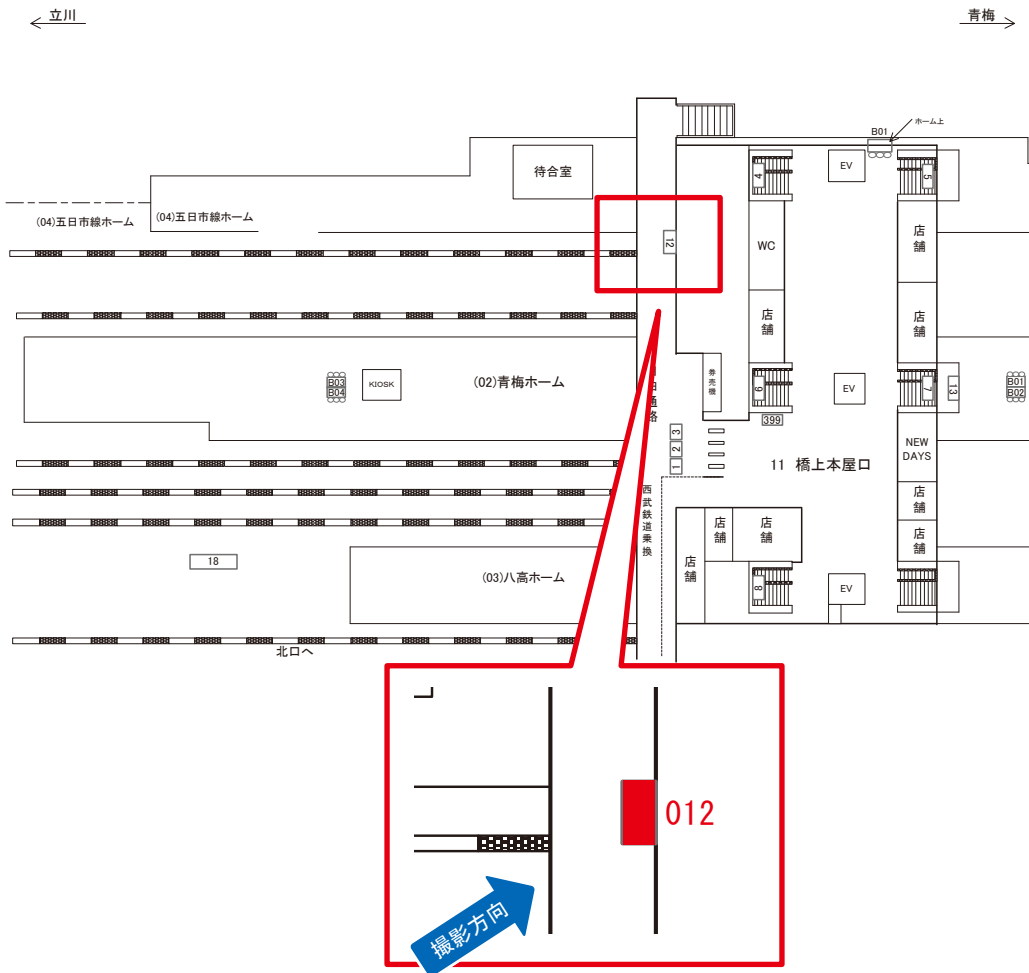

拝島駅 五日市線H サインボード (0529-04-B01)

媒体番号	駅	場所	サイズ(H×W)	面数	月額定価	電気料金	点灯	返還日
0529-04-B01	拝島	五日市線H	0.72 × 3.00	1	25,000円	—	—	2022/09/20

※業種によっては規制がある場合がございますので、事前にご相談ください。

☆3基以上申込で半額媒体(月額定価より半額になります)

駅看板のサンエイ企画

電話 03-3355-3325

サンエイ企画

検索

拝島駅 橋上本屋口 サインボード (0529-11-012)

媒体番号	駅	場所	サイズ(H×W)	面数	月額定価	電気料金	点灯	返還日
0529-11-012	拝島	橋上本屋口	0.90×2.00	1	70,000円	1,980円	7:00~22:00	2022/03/31

※業種によっては規制がある場合がございますので、事前にご相談ください。

☆1基でも半額媒体(月額定価より半額になります)