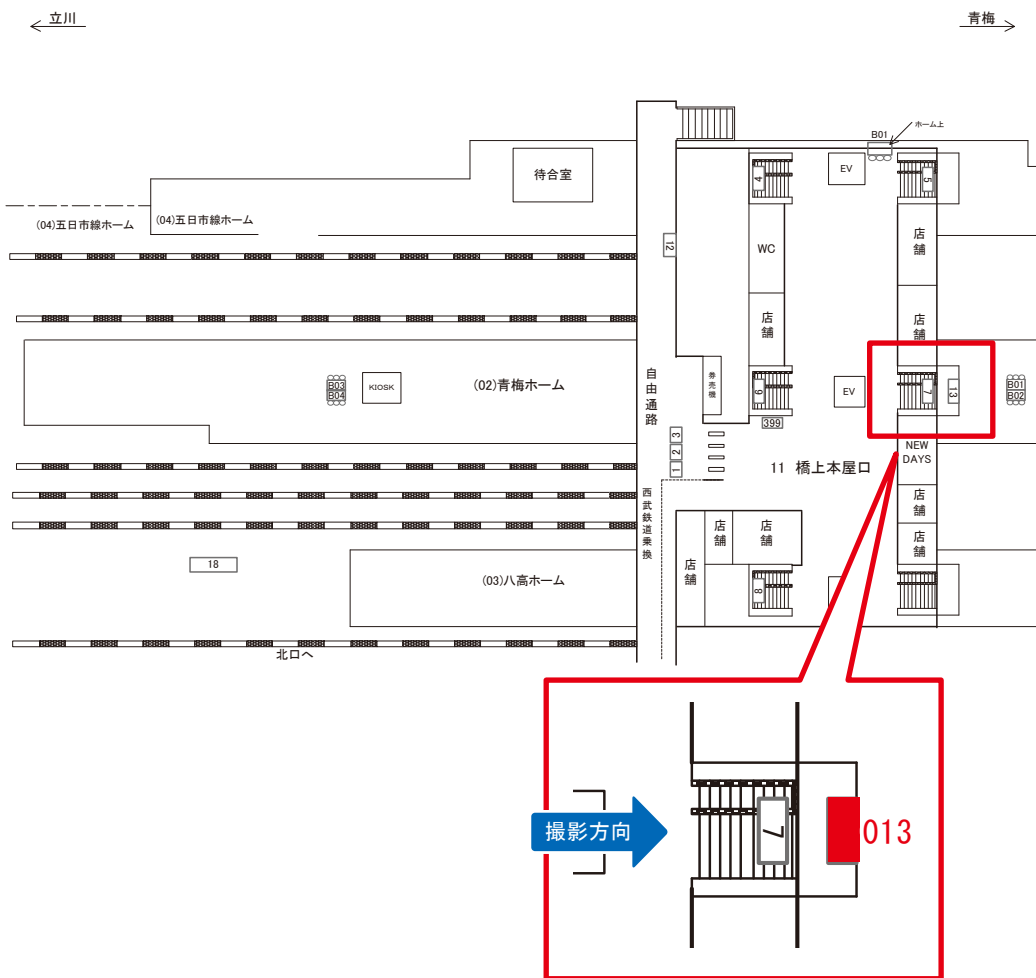

拝島駅 五日市線H サインボード (0529-04-B01)

媒体番号	駅	場所	サイズ(H×W)	面数	月額定価	電気料金	点灯	返還日
0529-04-B01	拝島	五日市線H	0.72 × 3.00	1	25,000円	—	—	2022/09/20

※業種によっては規制がある場合がございますので、事前にご相談ください。

☆3基以上申込で半額媒体(月額定価より半額になります)

駅看板のサンエイ企画

電話 03-3355-3325

サンエイ企画

検索

拝島駅 橋上本屋口 サインボード (0529-11-012)

媒体番号	駅	場所	サイズ(H×W)	面数	月額定価	電気料金	点灯	返還日
0529-11-012	拝島	橋上本屋口	0.90×2.00	1	70,000円	1,980円	7:00~22:00	2022/03/31

※業種によっては規制がある場合がございますので、事前にご相談ください。

☆1基でも半額媒体(月額定価より半額になります)

駅看板のサンエイ企画

電話 03-3355-3325

サンエイ企画

検索

拝島駅 橋上本屋口 サインボード (0529-11-013)

媒体番号	駅	場所	サイズ(H×W)	面数	月額定価	電気料金	点灯	返還日
0529-11-013	拝島	橋上本屋口	0.65 × 3.00	1	60,000円	1,490円	7:00~22:00	2023/03/31

※業種によっては規制がある場合がございますので、事前にご相談ください。