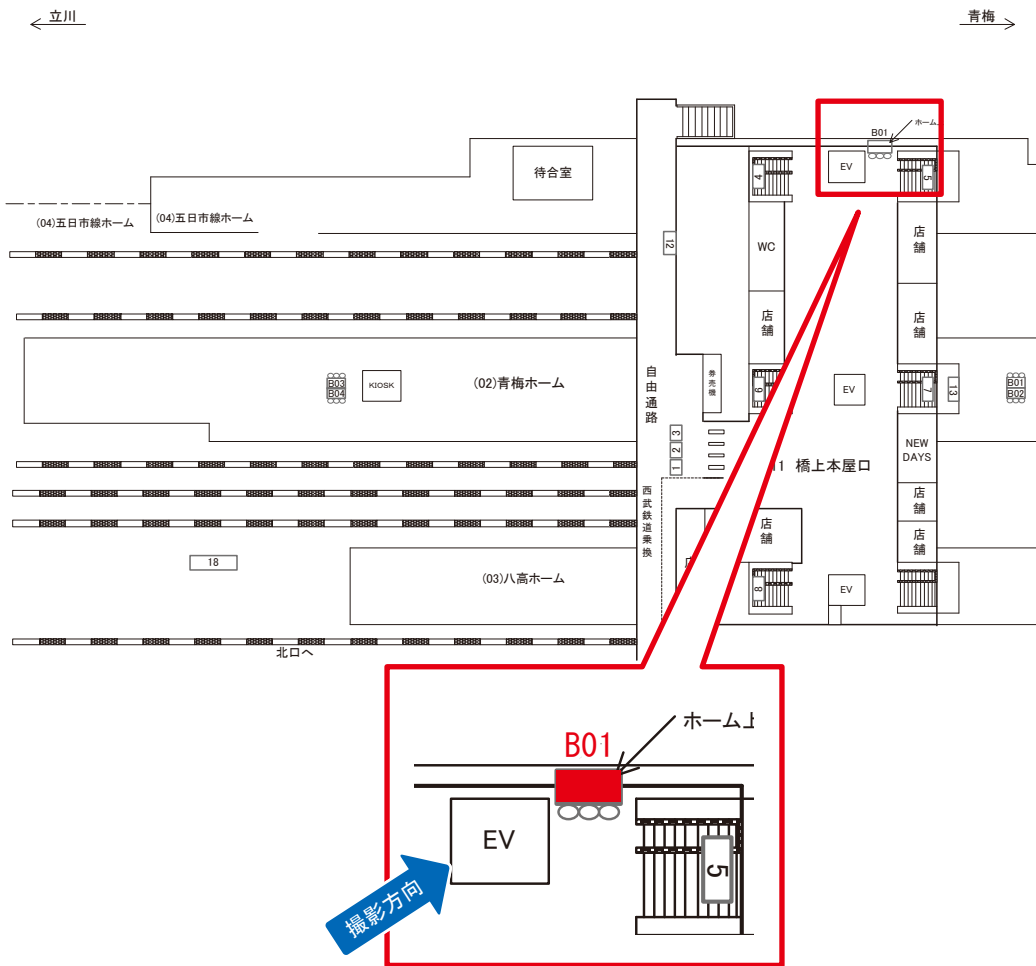

拝島駅 五日市線H サインボード (0529-04-B01)

媒体番号	駅	場所	サイズ(H×W)	面数	月額定価	電気料金	点灯	返還日
0529-04-B01	拝島	五日市線H	0.72 × 3.00	1	25,000円	—	—	2022/09/20

※業種によっては規制がある場合がございますので、事前にご相談ください。

☆3基以上申込で半額媒体(月額定価より半額になります)

駅看板のサンエイ企画

電話 03-3355-3325

サンエイ企画

検索

拝島駅 橋上本屋口 サインボード (0529-11-012)

媒体番号	駅	場所	サイズ(H×W)	面数	月額定価	電気料金	点灯	返還日
0529-11-012	拝島	橋上本屋口	0.90×2.00	1	70,000円	1,980円	7:00~22:00	2022/03/31

※業種によっては規制がある場合がございますので、事前にご相談ください。

☆1基でも半額媒体(月額定価より半額になります)