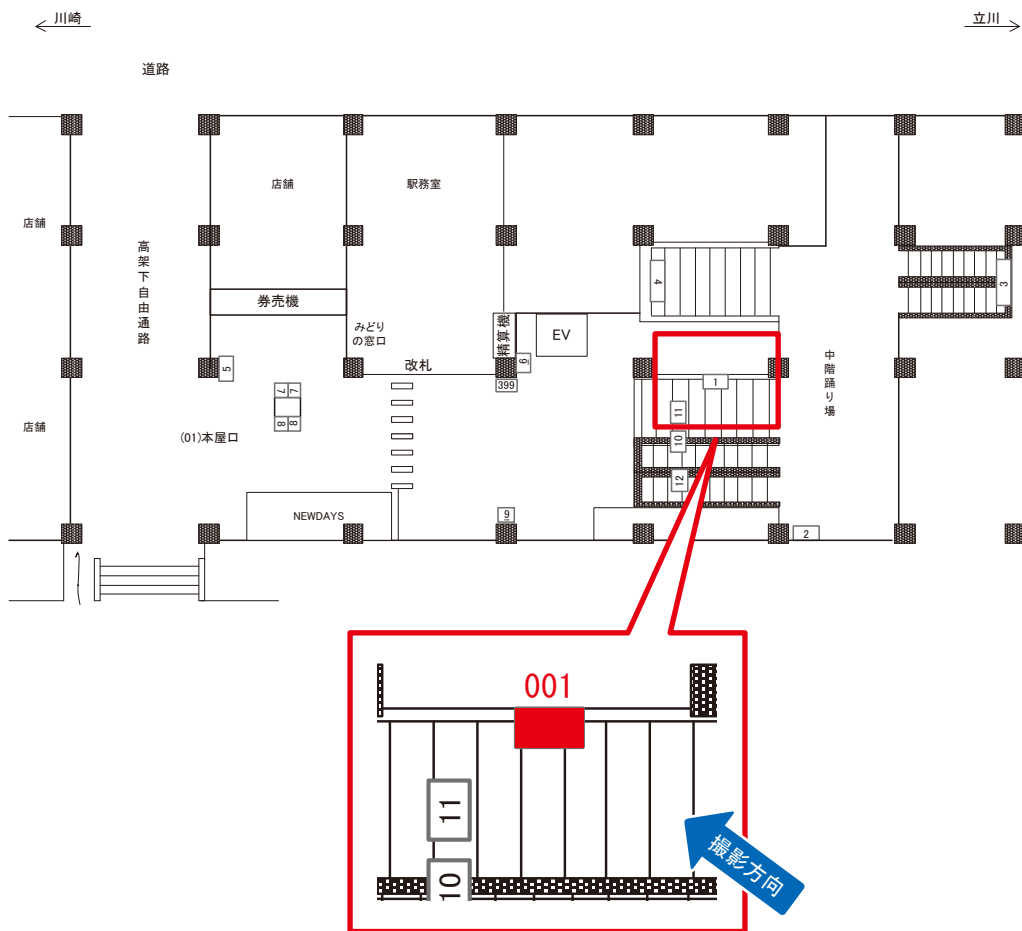

武蔵新城駅 本屋口 サインボード (0472-01-001)

媒体番号	駅	場所	サイズ(H×W)	面数	月額定価	電気料金	点灯	返還日
0472-01-001	武蔵新城	本屋口	0.90 × 1.80	1	67,000円	2,970円	7:00~22:00	2023/05/10

※業種によっては規制がある場合がございますので、事前にご相談ください。

駅看板のサンエイ企画

電話 03-3355-3325

サンエイ企画

検索

武蔵新城駅 上り線前 サインボード (0472-07-008)

← 川崎

立川 →

媒体番号	駅	場所	サイズ(H×W)	面数	月額定価	電気料金	点灯	返還日
0472-07-008	武蔵新城	上り線前	1.20×2.40	1	47,000円	—	—	2022/09/30

※業種によっては規制がある場合がございますので、事前にご相談ください。

☆3基以上申込で半額媒体 (月額定価より半額になります)