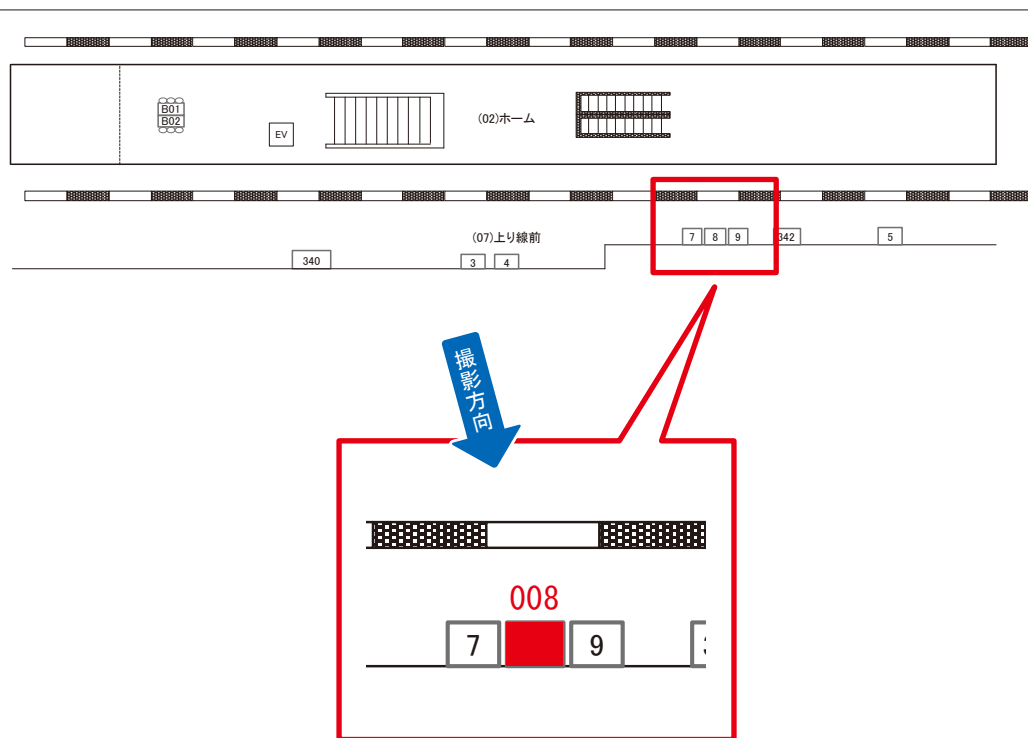

武蔵新城駅 本屋口 サインボード (0472-01-001)

媒体番号	駅	場所	サイズ(H×W)	面数	月額定価	電気料金	点灯	返還日
0472-01-001	武蔵新城	本屋口	0.90 × 1.80	1	67,000円	2,970円	7:00~22:00	2023/05/10

※業種によっては規制がある場合がございますので、事前にご相談ください。

駅看板のサンエイ企画

電話 03-3355-3325

サンエイ企画

検索

武蔵新城駅 上り線前 サインボード (0472-07-008)

← 川崎

立川 →

媒体番号	駅	場所	サイズ(H×W)	面数	月額定価	電気料金	点灯	返還日
0472-07-008	武蔵新城	上り線前	1.20×2.40	1	47,000円	—	—	2022/09/30

※業種によっては規制がある場合がございますので、事前にご相談ください。

☆3基以上申込で半額媒体 (月額定価より半額になります)